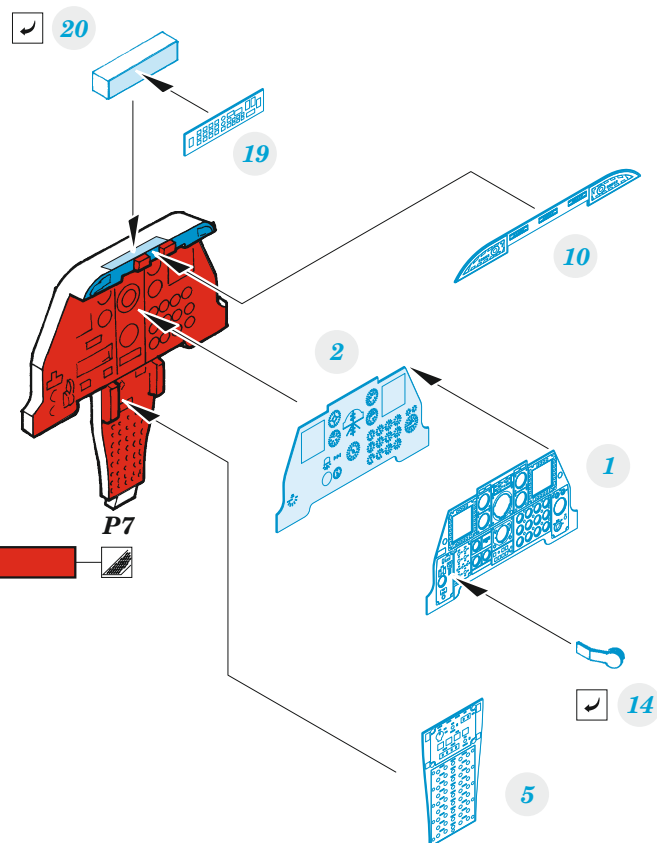

A-10C

eduard

49 1324

1/48 detail set for HOBBY BOSS 1/48 kit • sada detailů pro stavebnici HOBBY BOSS 1/48

film

- APPLY EXPRESS MASK AND PAINT BEFORE GLUING
POUŽIT EXPRESS MASK NABARVIT PŘED SLEPENÍM
- SYMMETRICAL ASSEMBLY
SYMETRICKÁ MONTÁŽ
- REMOVE
ODSTRANIT
- GRIND
OBROUSIT
- DRILL HOLE
VRTAT OTVOR
- BEND
OHNOUT
- OPTION
VOLBA
- REPLACE
NAHRADIT
- COLORED ETCHED PARTS
LEPTANÉ BAREVNÉ DÍLY
- ETCHED PARTS
LEPTANÉ NEBAREVNÉ DÍLY
- ORIGINAL KIT PARTS
PŮVODNÍ DÍLY STAVEBNICE

ORIGINAL KIT PARTS
PŮVODNÍ DÍLY STAVEBNICE

PHOTO-ETCHED PARTS
LEPTANÉ DÍLY

PARTS TO BE REMOVED
DÍLY K ODSTRANĚNÍ

FILL
TMELIT

Related products: FE 1325 A-10C seatbelts 1/48

Related products: 48 1097 A-10C exterior 1/48

Related products: 48 1098 A-10C armament 1/48