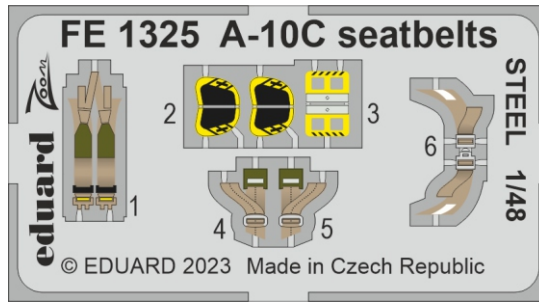

A-10C

eduard

49 1324

1/48 detail set for HOBBY BOSS 1/48 kit • sada detailů pro stavebnici HOBBY BOSS 1/48

film

- APPLY EXPRESS MASK AND PAINT BEFORE GLUING
POUŽIT EXPRESS MASK NABARVIT PŘED SLEPENÍM
- SYMMETRICAL ASSEMBLY
SYMETRICKÁ MONTÁŽ
- REMOVE
ODSTRANIT
- GRIND
OBROUSIT
- DRILL HOLE
VRTAT OTVOR
- BEND
OHNOUT
- OPTION
VOLBA
- REPLACE
NAHRADIT
- COLORED ETCHED PARTS
LEPTANÉ BAREVNÉ DÍLY
- ETCHED PARTS
LEPTANÉ NEBAREVNÉ DÍLY
- ORIGINAL KIT PARTS
PŮVODNÍ DÍLY STAVEBNICE

ORIGINAL KIT PARTS
PŮVODNÍ DÍLY STAVEBNICE

PHOTO-ETCHED PARTS
LEPTANÉ DÍLY

PARTS TO BE REMOVED
DÍLY K ODSTRANĚNÍ

FILL
TMELIT

Related products: FE 1325 A-10C seatbelts 1/48

Related products: 48 1097 A-10C exterior 1/48

Related products: 48 1098 A-10C armament 1/48