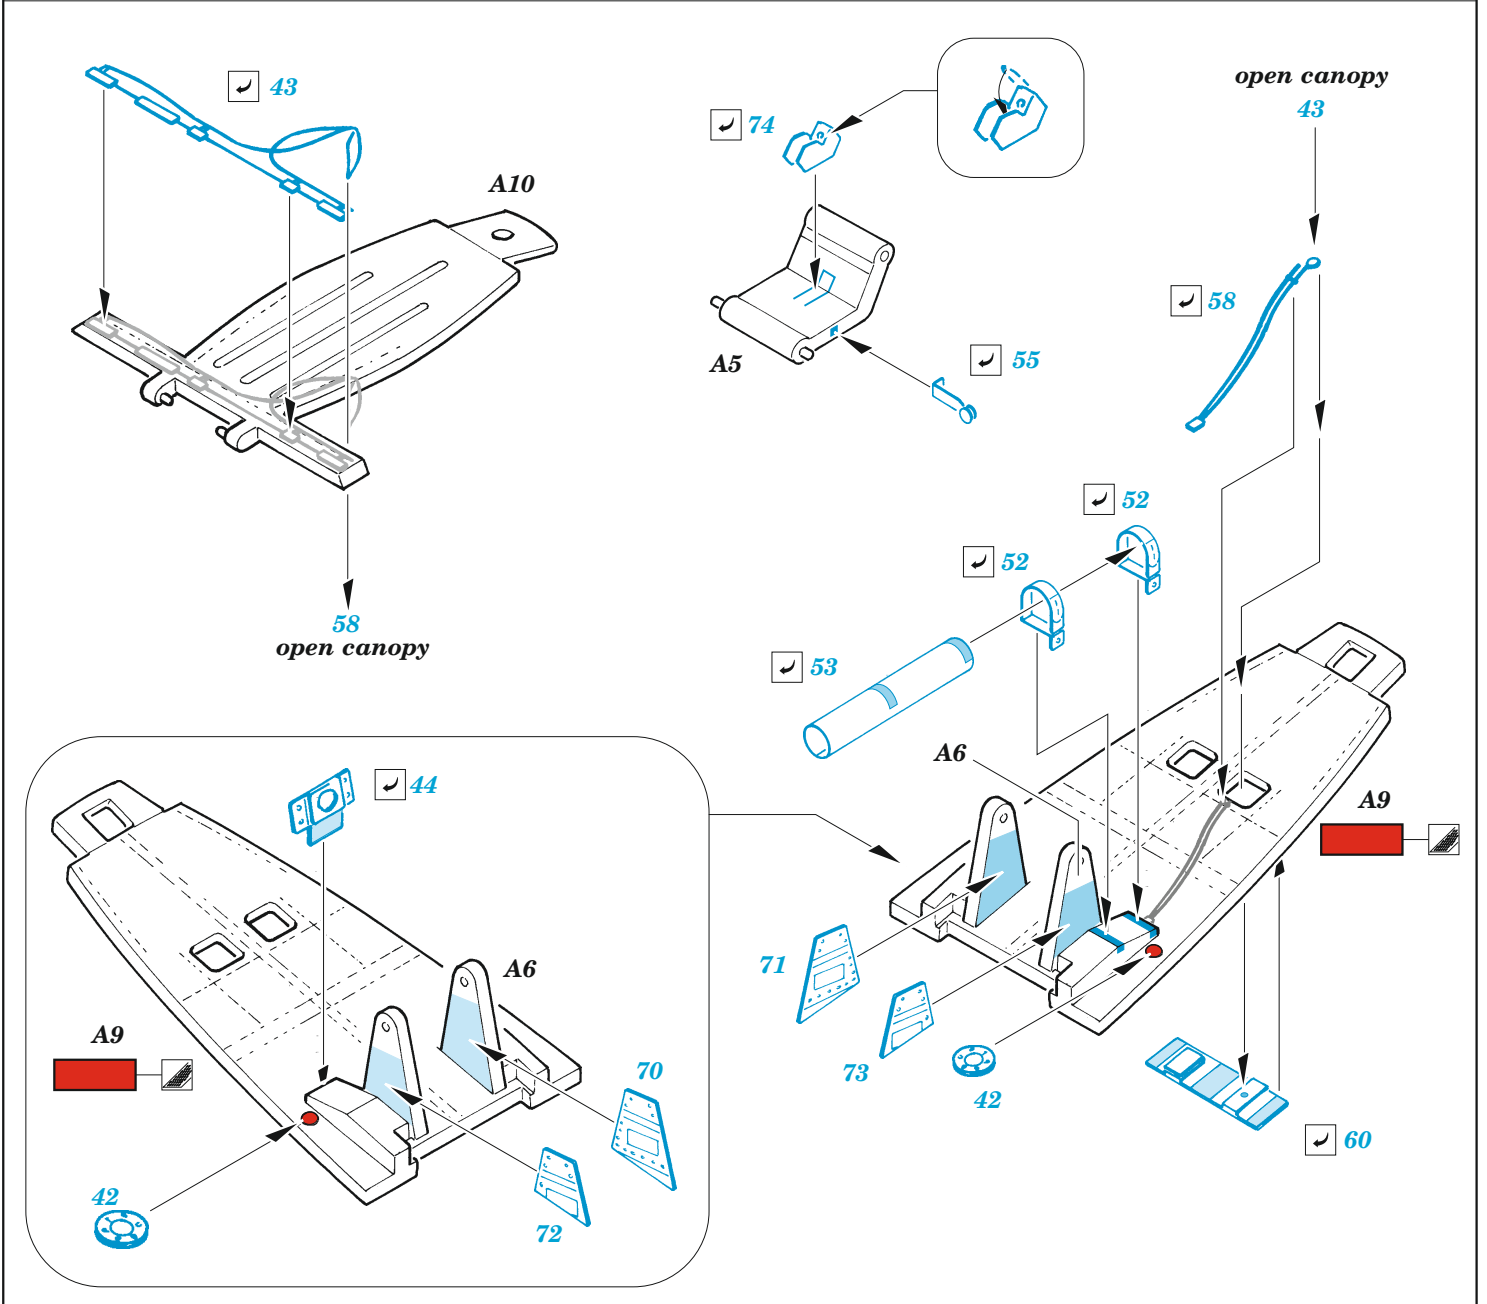

A-10C

eduard

49 1324

1/48 detail set for HOBBY BOSS 1/48 kit • sada detailů pro stavebnici HOBBY BOSS 1/48

film

- APPLY EXPRESS MASK AND PAINT BEFORE GLUING
POUŽIT EXPRESS MASK NABARVIT PŘED SLEPENÍM
- SYMMETRICAL ASSEMBLY
SYMETRICKÁ MONTÁŽ
- REMOVE
ODSTRANIT
- GRIND
OBROUSIT
- DRILL HOLE
VRTAT OTVOR
- BEND
OHNOUT
- OPTION
VOLBA
- REPLACE
NAHRADIT
- COLORED ETCHED PARTS
LEPTANÉ BAREVNÉ DÍLY
- ETCHED PARTS
LEPTANÉ NEBAREVNÉ DÍLY
- ORIGINAL KIT PARTS
PŮVODNÍ DÍLY STAVEBNICE

ORIGINAL KIT PARTS
PŮVODNÍ DÍLY STAVEBNICE

PHOTO-ETCHED PARTS
LEPTANÉ DÍLY

PARTS TO BE REMOVED
DÍLY K ODSTRANĚNÍ

FILL
TMELIT

Related products: FE 1325 A-10C seatbelts 1/48

Related products: 48 1097 A-10C exterior 1/48

Related products: 48 1098 A-10C armament 1/48