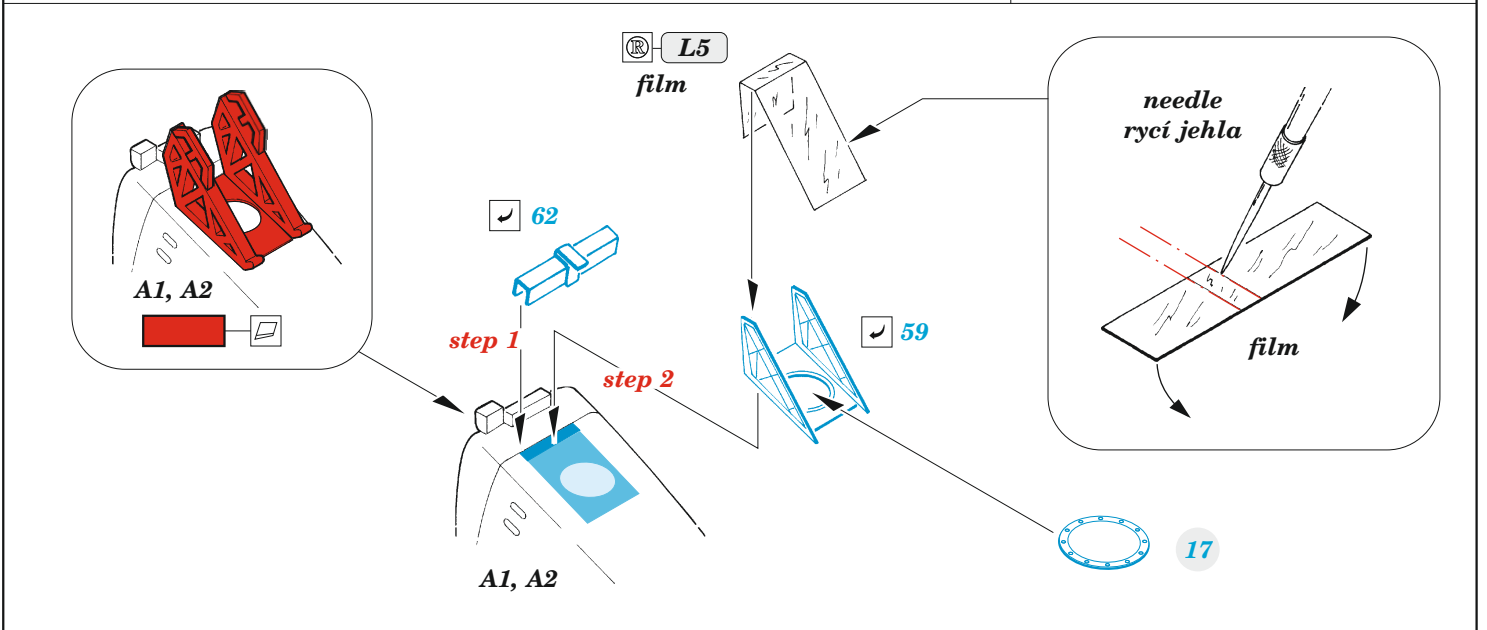

A-10C

eduard

49 1324

1/48 detail set for HOBBY BOSS 1/48 kit • sada detailů pro stavebnici HOBBY BOSS 1/48

film

- APPLY EXPRESS MASK AND PAINT BEFORE GLUING
POUŽIT EXPRESS MASK NABARVIT PŘED SLEPENÍM
- SYMMETRICAL ASSEMBLY
SYMETRICKÁ MONTÁŽ
- REMOVE
ODSTRANIT
- GRIND
OBROUSIT
- DRILL HOLE
VRTAT OTVOR
- BEND
OHNOUT
- OPTION
VOLBA
- REPLACE
NAHRADIT
- COLORED ETCHED PARTS
LEPTANÉ BAREVNÉ DÍLY
- ETCHED PARTS
LEPTANÉ NEBAREVNÉ DÍLY
- ORIGINAL KIT PARTS
PŮVODNÍ DÍLY STAVEBNICE

ORIGINAL KIT PARTS
PŮVODNÍ DÍLY STAVEBNICE

PHOTO-ETCHED PARTS
LEPTANÉ DÍLY

PARTS TO BE REMOVED
DÍLY K ODSTRANĚNÍ

FILL
TMELIT

Related products: FE 1325 A-10C seatbelts 1/48

Related products: 48 1097 A-10C exterior 1/48

Related products: 48 1098 A-10C armament 1/48