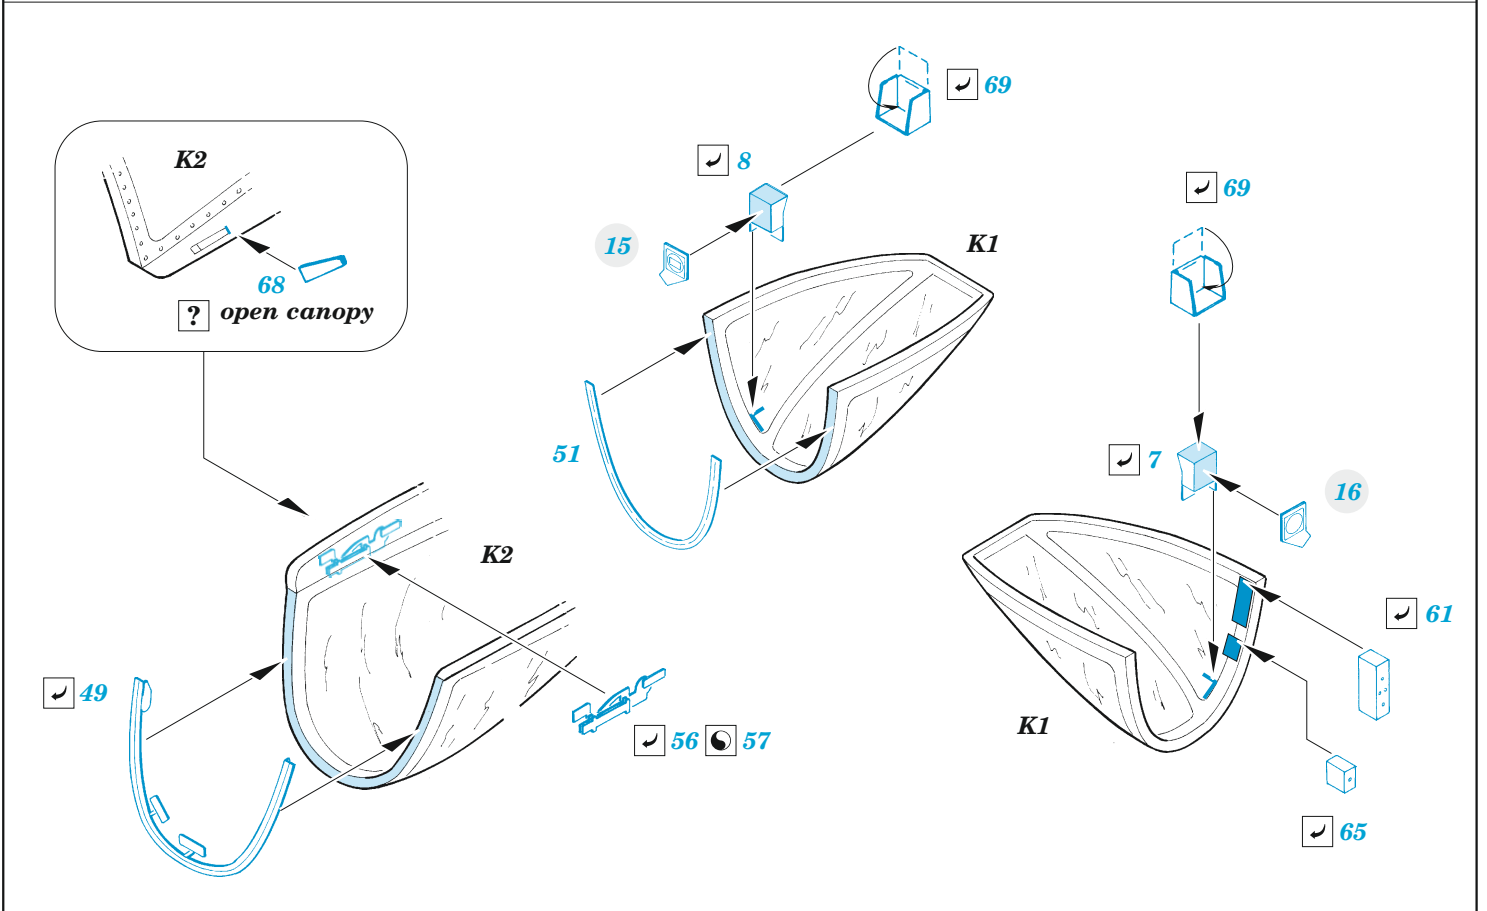

A-10C

eduard

49 1324

1/48 detail set for HOBBY BOSS 1/48 kit • sada detailů pro stavebnici HOBBY BOSS 1/48

film

- APPLY EXPRESS MASK AND PAINT BEFORE GLUING
POUŽIT EXPRESS MASK NABARVIT PŘED SLEPENÍM
- SYMMETRICAL ASSEMBLY
SYMETRICKÁ MONTÁŽ
- REMOVE
ODSTRANIT
- GRIND
OBROUSIT
- DRILL HOLE
VRTAT OTVOR
- BEND
OHNOUT
- OPTION
VOLBA
- REPLACE
NAHRADIT
- COLORED ETCHED PARTS
LEPTANÉ BAREVNÉ DÍLY
- ETCHED PARTS
LEPTANÉ NEBAREVNÉ DÍLY
- ORIGINAL KIT PARTS
PŮVODNÍ DÍLY STAVEBNICE

ORIGINAL KIT PARTS
PŮVODNÍ DÍLY STAVEBNICE

PHOTO-ETCHED PARTS
LEPTANÉ DÍLY

PARTS TO BE REMOVED
DÍLY K ODSTRANĚNÍ

FILL
TMELIT

Related products: FE 1325 A-10C seatbelts 1/48

Related products: 48 1097 A-10C exterior 1/48

Related products: 48 1098 A-10C armament 1/48