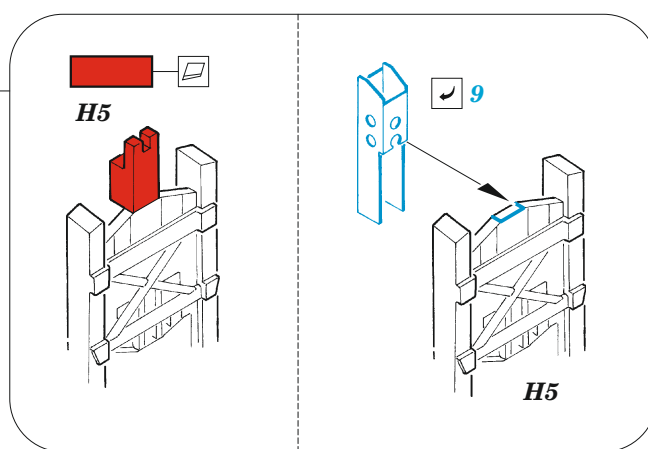

A-10C

eduard

49 1324

1/48 detail set for HOBBY BOSS 1/48 kit • sada detailů pro stavebnici HOBBY BOSS 1/48

film

- APPLY EXPRESS MASK AND PAINT BEFORE GLUING
POUŽIT EXPRESS MASK NABARVIT PŘED SLEPENÍM
- SYMMETRICAL ASSEMBLY
SYMETRICKÁ MONTÁŽ
- REMOVE
ODSTRANIT
- GRIND
OBROUSIT
- DRILL HOLE
VRTAT OTVOR
- BEND
OHNOUT
- OPTION
VOLBA
- REPLACE
NAHRADIT
- COLORED ETCHED PARTS
LEPTANÉ BAREVNÉ DÍLY
- ETCHED PARTS
LEPTANÉ NEBAREVNÉ DÍLY
- ORIGINAL KIT PARTS
PŮVODNÍ DÍLY STAVEBNICE

ORIGINAL KIT PARTS
PŮVODNÍ DÍLY STAVEBNICE

PHOTO-ETCHED PARTS
LEPTANÉ DÍLY

PARTS TO BE REMOVED
DÍLY K ODSTRANĚNÍ

FILL
TMELIT

Related products: FE 1325 A-10C seatbelts 1/48

Related products: 48 1097 A-10C exterior 1/48

Related products: 48 1098 A-10C armament 1/48