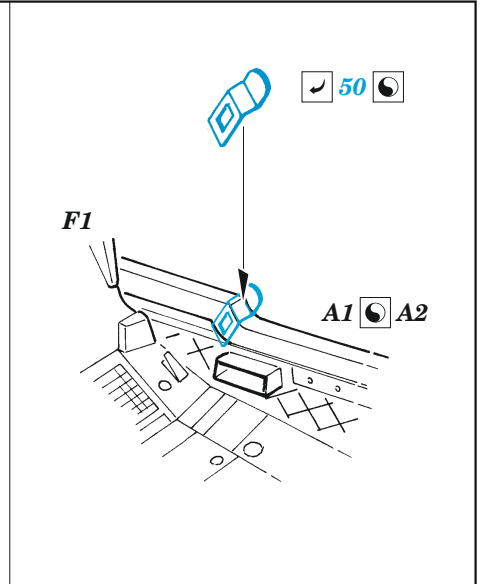

A-10C

eduard

49 1324

1/48 detail set for HOBBY BOSS 1/48 kit • sada detailů pro stavebnici HOBBY BOSS 1/48

film

- APPLY EXPRESS MASK AND PAINT BEFORE GLUING
POUŽIT EXPRESS MASK NABARVIT PŘED SLEPENÍM
- SYMMETRICAL ASSEMBLY
SYMETRICKÁ MONTÁŽ
- REMOVE
ODSTRANIT
- GRIND
OBROUSIT
- DRILL HOLE
VRTAT OTVOR
- BEND
OHNOUT
- OPTION
VOLBA
- REPLACE
NAHRADIT
- COLORED ETCHED PARTS
LEPTANÉ BAREVNÉ DÍLY
- ETCHED PARTS
LEPTANÉ NEBAREVNÉ DÍLY
- ORIGINAL KIT PARTS
PŮVODNÍ DÍLY STAVEBNICE

ORIGINAL KIT PARTS
PŮVODNÍ DÍLY STAVEBNICE

PHOTO-ETCHED PARTS
LEPTANÉ DÍLY

PARTS TO BE REMOVED
DÍLY K ODSTRANĚNÍ

FILL
TMELIT

Related products: FE 1325 A-10C seatbelts 1/48

Related products: 48 1097 A-10C exterior 1/48

Related products: 48 1098 A-10C armament 1/48