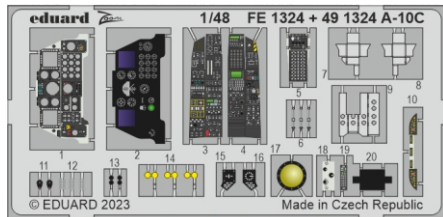

A-10C

eduard

49 1324

1/48 detail set for HOBBY BOSS 1/48 kit • sada detailů pro stavebnici HOBBY BOSS 1/48

film

- APPLY EXPRESS MASK AND PAINT BEFORE GLUING
POUŽIT EXPRESS MASK NABARVIT PŘED SLEPENÍM
- SYMMETRICAL ASSEMBLY
SYMETRICKÁ MONTÁŽ
- REMOVE
ODSTRANIT
- GRIND
OBROUSIT
- DRILL HOLE
VRTAT OTVOR
- BEND
OHNOUT
- OPTION
VOLBA
- REPLACE
NAHRADIT
- COLORED ETCHED PARTS
LEPTANÉ BAREVNÉ DÍLY
- ETCHED PARTS
LEPTANÉ NEBAREVNÉ DÍLY
- ORIGINAL KIT PARTS
PŮVODNÍ DÍLY STAVEBNICE

ORIGINAL KIT PARTS
PŮVODNÍ DÍLY STAVEBNICE

PHOTO-ETCHED PARTS
LEPTANÉ DÍLY

PARTS TO BE REMOVED
DÍLY K ODSTRANĚNÍ

FILL
TMELIT

Related products: FE 1325 A-10C seatbelts 1/48

Related products: 48 1097 A-10C exterior 1/48

Related products: 48 1098 A-10C armament 1/48