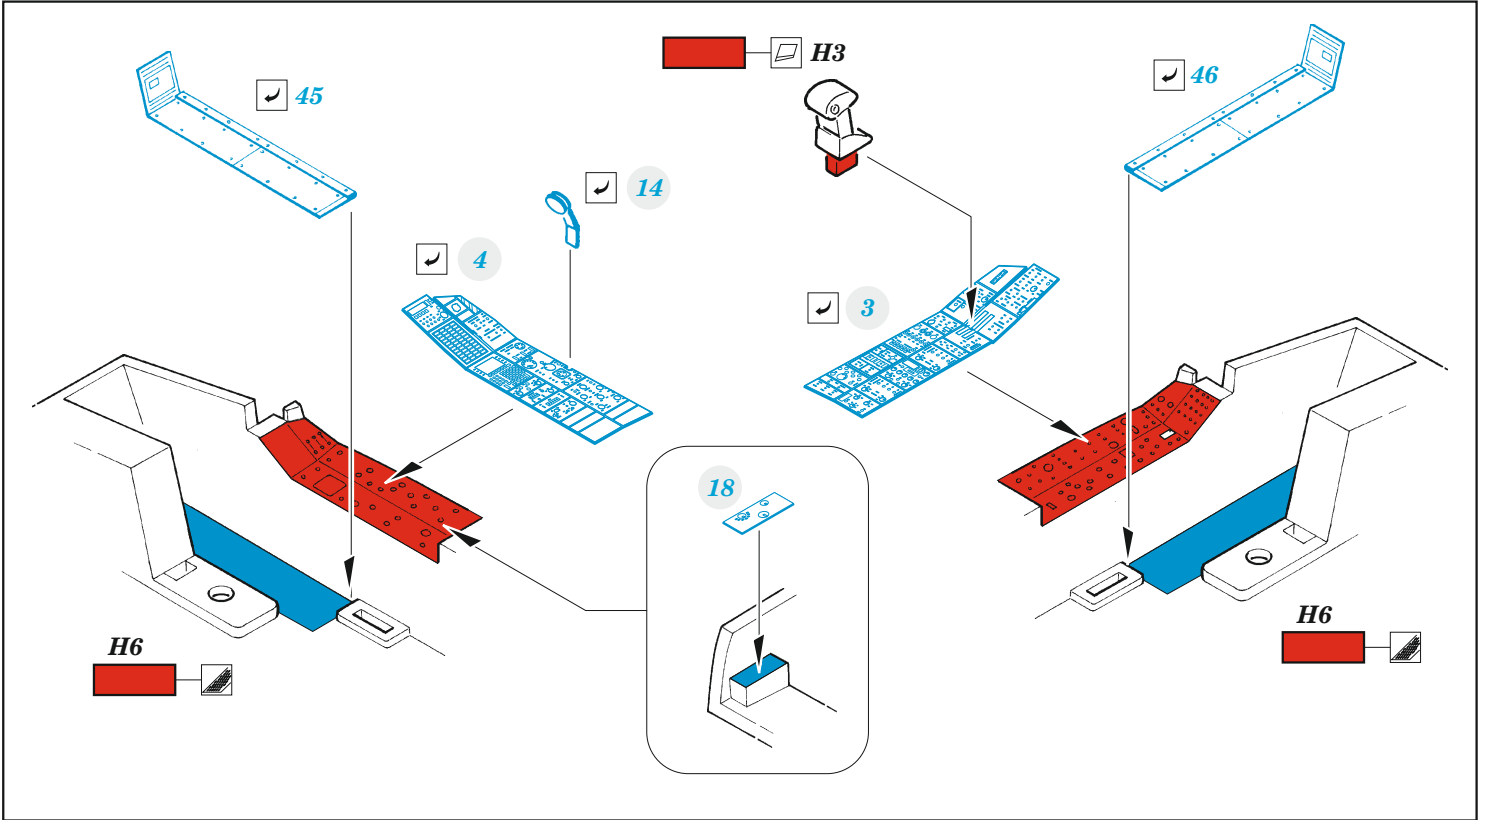

A-10C

eduard

49 1324

1/48 detail set for HOBBY BOSS 1/48 kit • sada detailů pro stavebnici HOBBY BOSS 1/48

film

- APPLY EXPRESS MASK AND PAINT BEFORE GLUING
POUŽIT EXPRESS MASK NABARVIT PŘED SLEPENÍM
- SYMMETRICAL ASSEMBLY
SYMETRICKÁ MONTÁŽ
- REMOVE
ODSTRANIT
- GRIND
OBROUSIT
- DRILL HOLE
VRTAT OTVOR
- BEND
OHNOUT
- OPTION
VOLBA
- REPLACE
NAHRADIT
- COLORED ETCHED PARTS
LEPTANÉ BAREVNÉ DÍLY
- ETCHED PARTS
LEPTANÉ NEBAREVNÉ DÍLY
- ORIGINAL KIT PARTS
PŮVODNÍ DÍLY STAVEBNICE

ORIGINAL KIT PARTS
PŮVODNÍ DÍLY STAVEBNICE

PHOTO-ETCHED PARTS
LEPTANÉ DÍLY

PARTS TO BE REMOVED
DÍLY K ODSTRANĚNÍ

FILL
TMELIT

Related products: FE 1325 A-10C seatbelts 1/48

Related products: 48 1097 A-10C exterior 1/48

Related products: 48 1098 A-10C armament 1/48