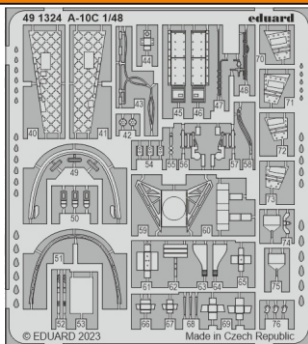

A-10C

eduard

49 1324

1/48 detail set for HOBBY BOSS 1/48 kit • sada detailů pro stavebnici HOBBY BOSS 1/48

film

- APPLY EXPRESS MASK AND PAINT BEFORE GLUING
POUŽIT EXPRESS MASK NABARVIT PŘED SLEPENÍM
- SYMMETRICAL ASSEMBLY
SYMETRICKÁ MONTÁŽ
- REMOVE
ODSTRANIT
- GRIND
OBROUSIT
- DRILL HOLE
VRTAT OTVOR
- BEND
OHNOUT
- OPTION
VOLBA
- REPLACE
NAHRADIT
- COLORED ETCHED PARTS
LEPTANÉ BAREVNÉ DÍLY
- ETCHED PARTS
LEPTANÉ NEBAREVNÉ DÍLY
- ORIGINAL KIT PARTS
PŮVODNÍ DÍLY STAVEBNICE

ORIGINAL KIT PARTS
PŮVODNÍ DÍLY STAVEBNICE

PHOTO-ETCHED PARTS
LEPTANÉ DÍLY

PARTS TO BE REMOVED
DÍLY K ODSTRANĚNÍ

FILL
TMELIT

Related products: FE 1325 A-10C seatbelts 1/48

Related products: 48 1097 A-10C exterior 1/48

Related products: 48 1098 A-10C armament 1/48