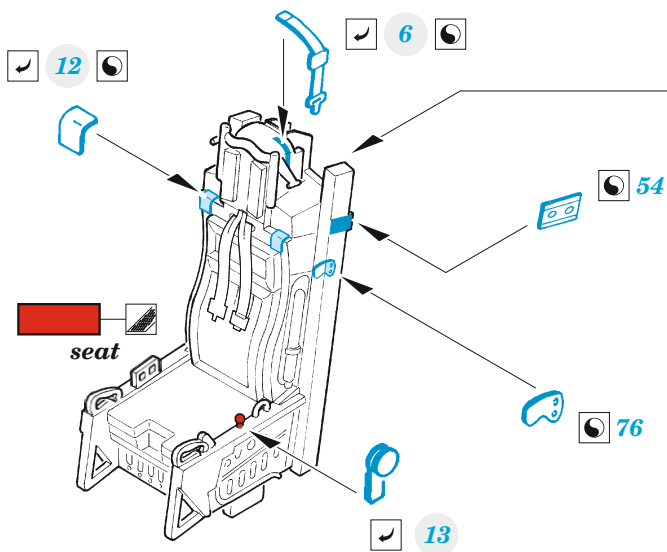

A-10C

eduard

49 1324

1/48 detail set for HOBBY BOSS 1/48 kit • sada detailů pro stavebnici HOBBY BOSS 1/48

film

- APPLY EXPRESS MASK AND PAINT BEFORE GLUING
POUŽIT EXPRESS MASK NABARVIT PŘED SLEPENÍM
- SYMMETRICAL ASSEMBLY
SYMETRICKÁ MONTÁŽ
- REMOVE
ODSTRANIT
- GRIND
OBROUSIT
- DRILL HOLE
VRTAT OTVOR
- BEND
OHNOUT
- OPTION
VOLBA
- REPLACE
NAHRADIT
- COLORED ETCHED PARTS
LEPTANÉ BAREVNÉ DÍLY
- ETCHED PARTS
LEPTANÉ NEBAREVNÉ DÍLY
- ORIGINAL KIT PARTS
PŮVODNÍ DÍLY STAVEBNICE

ORIGINAL KIT PARTS
PŮVODNÍ DÍLY STAVEBNICE

PHOTO-ETCHED PARTS
LEPTANÉ DÍLY

PARTS TO BE REMOVED
DÍLY K ODSTRANĚNÍ

FILL
TMELIT

Related products: FE 1325 A-10C seatbelts 1/48

Related products: 48 1097 A-10C exterior 1/48

Related products: 48 1098 A-10C armament 1/48