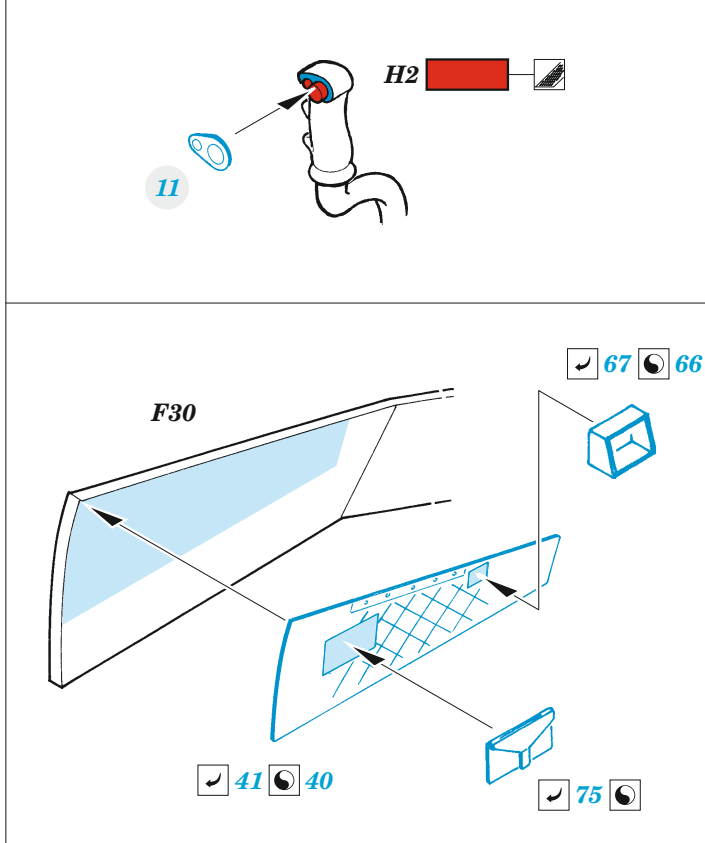

A-10C

eduard

49 1324

1/48 detail set for HOBBY BOSS 1/48 kit • sada detailů pro stavebnici HOBBY BOSS 1/48

film

- APPLY EXPRESS MASK AND PAINT BEFORE GLUING
POUŽIT EXPRESS MASK NABARVIT PŘED SLEPENÍM
- SYMMETRICAL ASSEMBLY
SYMETRICKÁ MONTÁŽ
- REMOVE
ODSTRANIT
- GRIND
OBROUSIT
- DRILL HOLE
VRTAT OTVOR
- BEND
OHNOUT
- OPTION
VOLBA
- REPLACE
NAHRADIT
- COLORED ETCHED PARTS
LEPTANÉ BAREVNÉ DÍLY
- ETCHED PARTS
LEPTANÉ NEBAREVNÉ DÍLY
- ORIGINAL KIT PARTS
PŮVODNÍ DÍLY STAVEBNICE

ORIGINAL KIT PARTS
PŮVODNÍ DÍLY STAVEBNICE

PHOTO-ETCHED PARTS
LEPTANÉ DÍLY

PARTS TO BE REMOVED
DÍLY K ODSTRANĚNÍ

FILL
TMELIT

Related products: FE 1325 A-10C seatbelts 1/48

Related products: 48 1097 A-10C exterior 1/48