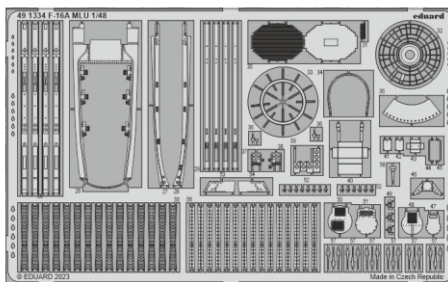

F-16A MLU

eduard

49 1334

1/48

detail set for KINETIC 1/48 kit • sada detailů pro stavebnici KINETIC 1/48

49 1334
F-16A MLU

- APPLY EXPRESS MASK AND PAINT BEFORE GLUING
POUŽIT EXPRESS MASK NABARVIT PŘED SLEPENÍM
- SYMMETRICAL ASSEMBLY
SYMETRICKÁ MONTÁŽ
- REMOVE
ODSTRANIT
- GRIND
OBROUSIT
- DRILL HOLE
VRTAT OTVOR
- COLORED ETCHED PARTS
LEPTANÉ BAREVNÉ DÍLY
- ETCHED PARTS
LEPTANÉ NEBAREVNÉ DÍLY
- ORIGINAL KIT PARTS
PŮVODNÍ DÍLY STAVEBNICE
- BEND
OHNOUT
- OPTION
VOLBA
- REPLACE
NAHRADIT
- REVERSE SIDE
OTOČIT

ORIGINAL KIT PARTS
PŮVODNÍ DÍLY STAVEBNICE

PHOTO-ETCHED PARTS
LEPTANÉ DÍLY

PARTS TO BE REMOVED
DÍLY K ODSTRANĚNÍ

FILL
TMELIT