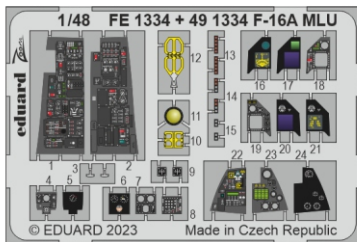

F-16A MLU

eduard

49 1334

1/48

detail set for KINETIC 1/48 kit • sada detailů pro stavebnici KINETIC 1/48

49 1334
F-16A MLU

- APPLY EXPRESS MASK AND PAINT BEFORE GLUING
POUŽIT EXPRESS MASK NABARVIT PŘED SLEPENÍM
- SYMMETRICAL ASSEMBLY
SYMETRICKÁ MONTÁŽ
- REMOVE
ODSTRANIT
- GRIND
OBROUSIT
- DRILL HOLE
VRTAT OTVOR
- COLORED ETCHED PARTS
LEPTANÉ BAREVNÉ DÍLY
- ETCHED PARTS
LEPTANÉ NEBAREVNÉ DÍLY
- ORIGINAL KIT PARTS
PŮVODNÍ DÍLY STAVEBNICE
- BEND
OHNOUT
- OPTION
VOLBA
- REPLACE
NAHRADIT
- REVERSE SIDE
OTOČIT

ORIGINAL KIT PARTS
PŮVODNÍ DÍLY STAVEBNICE

PHOTO-ETCHED PARTS
LEPTANÉ DÍLY

PARTS TO BE REMOVED
DÍLY K ODSTRANĚNÍ

FILL
TMELIT