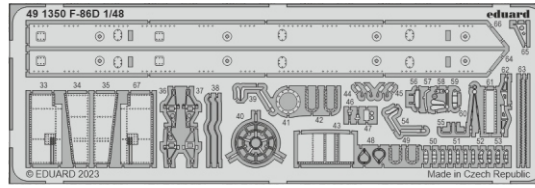

F-86D

eduard

49 1350

1/48

detail set for 1/48 REVELL kit • sada detailů pro stavebnici 1/48 REVELL

- APPLY EXPRESS MASK AND PAINT BEFORE GLUING
POUŽIT EXPRESS MASK NABARVIT PŘED SLEPENÍM
 - SYMMETRICAL ASSEMBLY
SYMETRICKÁ MONTÁŽ
 - REMOVE
ODSTRANIT
 - GRIND
OBROUSIT
 - DRILL HOLE
VRTAT OTVOR
 - COLORED ETCHED PARTS
LEPTANÉ BAREVNÉ DÍLY
 - ETCHED PARTS
LEPTANÉ NEBAREVNÉ DÍLY
 - ORIGINAL KIT PARTS
PŮVODNÍ DÍLY STAVEBNICE
- BEND
OHNOUT
 - OPTION
VOLBA
 - REPLACE
NAHRADIT
 - REVERSE SIDE
OTOČIT

ORIGINAL KIT PARTS PŮVODNÍ DÍLY STAVEBNICE PHOTO-ETCHED PARTS LEPTANÉ DÍLY PARTS TO BE REMOVED DÍLY K ODSTRANĚNÍ FILL TMELIT