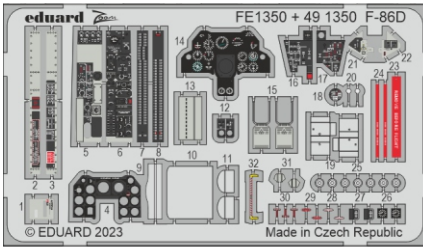

F-86D

eduard

49 1350

1/48

detail set for 1/48 REVELL kit • sada detailů pro stavebnici 1/48 REVELL

- APPLY EXPRESS MASK AND PAINT BEFORE GLUING
POUŽIT EXPRESS MASK NABARVIT PŘED SLEPENÍM
 - SYMMETRICAL ASSEMBLY
SYMETRICKÁ MONTÁŽ
 - REMOVE
ODSTRANIT
 - GRIND
OBROUSIT
 - DRILL HOLE
VRTAT OTVOR
 - COLORED ETCHED PARTS
LEPTANÉ BAREVNÉ DÍLY
 - ETCHED PARTS
LEPTANÉ NEBAREVNÉ DÍLY
 - ORIGINAL KIT PARTS
PŮVODNÍ DÍLY STAVEBNICE
- BEND
OHNOUT
 - OPTION
VOLBA
 - REPLACE
NAHRADIT
 - REVERSE SIDE
OTOČIT

ORIGINAL KIT PARTS PŮVODNÍ DÍLY STAVEBNICE PHOTO-ETCHED PARTS LEPTANÉ DÍLY PARTS TO BE REMOVED DÍLY K ODSTRANĚNÍ FILL TMELIT