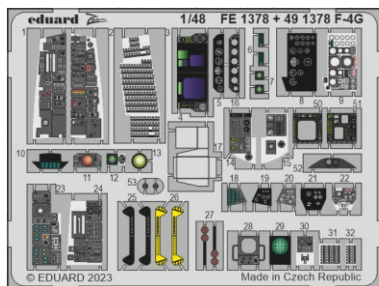

F-4G

eduard

49 1378

1/48

detail set for 1/48 MENG kit • sada detailů pro stavebnici 1/48 MENG

film

- APPLY EXPRESS MASK AND PAINT BEFORE GLUING
POUŽIT EXPRESS MASK NABARVIT PŘED SLEPENÍM
 - SYMMETRICAL ASSEMBLY
SYMETRICKÁ MONTÁŽ
 - REMOVE
ODSTRANIT
 - GRIND
OBROUSIT
 - DRILL HOLE
VRTAT OTVOR
 - COLORED ETCHED PARTS
LEPTANÉ BAREVNÉ DÍLY
 - ETCHED PARTS
LEPTANÉ NEBAREVNÉ DÍLY
 - ORIGINAL KIT PARTS
PŮVODNÍ DÍLY STAVEBNICE
- BEND
OHNOUT
 - OPTION
VOLBA
 - REPLACE
NAHRADIT
 - REVERSE SIDE
OTOČIT

PŮVODNÍ DÍLY STAVEBNICE	LEPTANÉ DÍLY	PARTS TO BE REMOVED DÍLY K ODSTRANĚNÍ	FILL TMELIT
-------------------------	--------------	--	----------------