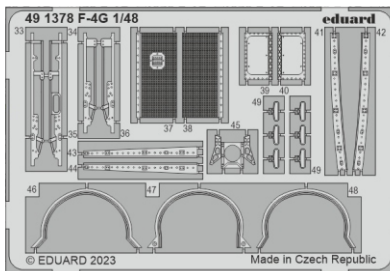

F-4G

eduard

49 1378

1/48

detail set for 1/48 MENG kit • sada detailů pro stavebnici 1/48 MENG

film

- APPLY EXPRESS MASK AND PAINT BEFORE GLUING
POUŽIT EXPRESS MASK NABARVIT PŘED SLEPENÍM
 - SYMMETRICAL ASSEMBLY
SYMETRICKÁ MONTÁŽ
 - REMOVE
ODSTRANIT
 - GRIND
OBROUSIT
 - DRILL HOLE
VRTAT OTVOR
 - COLORED ETCHED PARTS
LEPTANÉ BAREVNÉ DÍLY
 - ETCHED PARTS
LEPTANÉ NEBAREVNÉ DÍLY
 - ORIGINAL KIT PARTS
PŮVODNÍ DÍLY STAVEBNICE
- BEND
OHNOUT
 - OPTION
VOLBA
 - REPLACE
NAHRADIT
 - REVERSE SIDE
OTOČIT

PŮVODNÍ DÍLY STAVEBNICE	LEPTANÉ DÍLY	PARTS TO BE REMOVED DÍLY K ODSTRANĚNÍ	FILL TMELIT
-------------------------	--------------	--	----------------