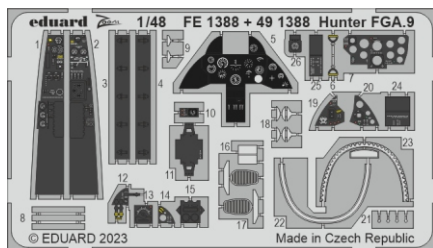

# Hunter FGA.9

eduard

49 1388

1/48

detail set for AIRFIX 1/48 kit • sada detailů pro stavebnici AIRFIX 1/48

FE 1388 + 49 1388  
Hunter FGA.9

- APPLY EXPRESS MASK AND PAINT BEFORE GLUING  
POUŽIT EXPRESS MASK NABARVIT PŘED SLEPENÍM
- SYMMETRICAL ASSEMBLY  
SYMETRICKÁ MONTÁŽ
- REMOVE  
ODSTRANIT
- GRIND  
OBROUSIT
- DRILL HOLE  
VRTAT OTVOR
- COLORED ETCHED PARTS  
LEPTANÉ BAREVNÉ DÍLY
- ETCHED PARTS  
LEPTANÉ NEBAREVNÉ DÍLY
- ORIGINAL KIT PARTS  
PŮVODNÍ DÍLY STAVEBNICE
- BEND  
OHNOUT
- OPTION  
VOLBA
- REPLACE  
NAHRADIT
- REVERSE SIDE  
OTOČIT

ORIGINAL KIT PARTS PŮVODNÍ DÍLY STAVEBNICE      PHOTO-ETCHED PARTS LEPTANÉ DÍLY      PARTS TO BE REMOVED DÍLY K ODSTRANĚNÍ      FILL TMELIT