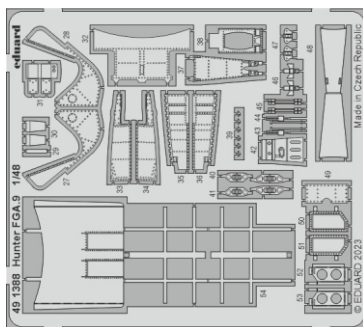

# Hunter FGA.9

eduard

49 1388

1/48

detail set for AIRFIX 1/48 kit • sada detailů pro stavebnici AIRFIX 1/48

FE 1388 + 49 1388  
Hunter FGA.9

- APPLY EXPRESS MASK AND PAINT BEFORE GLUING  
POUŽIT EXPRESS MASK NABARVIT PŘED SLEPENÍM
- SYMMETRICAL ASSEMBLY  
SYMETRICKÁ MONTÁŽ
- REMOVE  
ODSTRANIT
- GRIND  
OBROUSIT
- DRILL HOLE  
VRTAT OTVOR
- COLORED ETCHED PARTS  
LEPTANÉ BAREVNÉ DÍLY
- ETCHED PARTS  
LEPTANÉ NEBAREVNÉ DÍLY
- ORIGINAL KIT PARTS  
PŮVODNÍ DÍLY STAVEBNICE
- BEND  
OHNOUT
- OPTION  
VOLBA
- REPLACE  
NAHRADIT
- REVERSE SIDE  
OTOČIT

ORIGINAL KIT PARTS PŮVODNÍ DÍLY STAVEBNICE      PHOTO-ETCHED PARTS LEPTANÉ DÍLY      PARTS TO BE REMOVED DÍLY K ODSTRANĚNÍ      FILL TMELIT