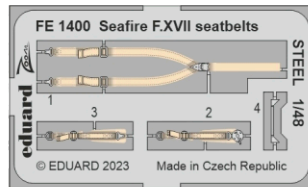

# Seafire F.XVII

eduard

49 1399

1/48

detail set for AIRFIX 1/48 kit • sada detailů pro stavebnici AIRFIX 1/48

- APPLY EXPRESS MASK AND PAINT BEFORE GLUING  
POUŽIT EXPRESS MASK NABARVIT PŘED SLEPENÍM
- SYMMETRICAL ASSEMBLY  
SYMETRICKÁ MONTÁŽ
- REMOVE  
ODSTRANIT
- GRIND  
OBROUSIT
- DRILL HOLE  
VRTAT OTVOR
- COLORED ETCHED PARTS  
LEPTANÉ BAREVNÉ DÍLY
- ETCHED PARTS  
LEPTANÉ NEBAREVNÉ DÍLY
- ORIGINAL KIT PARTS  
PŮVODNÍ DÍLY STAVEBNICE
- BEND  
OHNOUT
- OPTION  
VOLBA
- REPLACE  
NAHRADIT
- REVERSE SIDE  
OTOČIT

ORIGINAL KIT PARTS PŮVODNÍ DÍLY STAVEBNICE      PHOTO-ETCHED PARTS LEPTANÉ DÍLY      PARTS TO BE REMOVED DÍLY K ODSTRANĚNÍ      FILL TMELIT

Related products: FE 1400 Seafire F.XVII seatbelts

Related products: 48 1127 Seafire F.XVII exterior