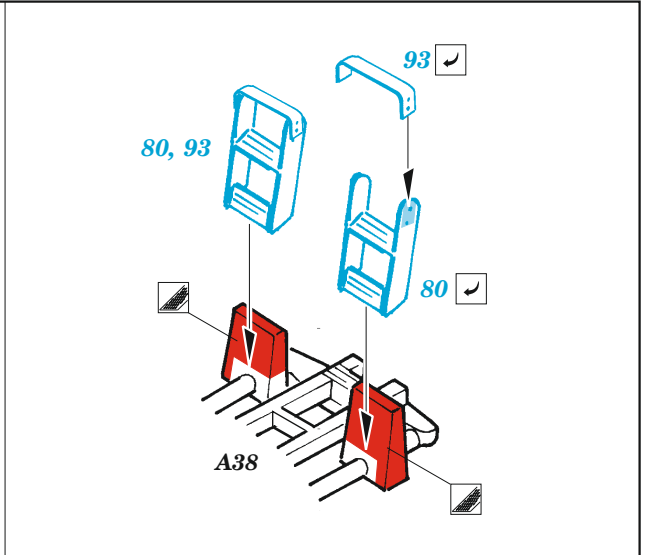

# Seafire F.XVII

eduard

49 1399

1/48

detail set for AIRFIX 1/48 kit • sada detailů pro stavebnici AIRFIX 1/48

- APPLY EXPRESS MASK AND PAINT BEFORE GLUING  
POUŽIT EXPRESS MASK NABARVIT PŘED SLEPENÍM
- SYMMETRICAL ASSEMBLY  
SYMETRICKÁ MONTÁŽ
- REMOVE  
ODSTRANIT
- GRIND  
OBROUSIT
- DRILL HOLE  
VRTAT OTVOR
- COLORED ETCHED PARTS  
LEPTANÉ BAREVNÉ DÍLY
- ETCHED PARTS  
LEPTANÉ NEBAREVNÉ DÍLY
- ORIGINAL KIT PARTS  
PŮVODNÍ DÍLY STAVEBNICE
- BEND  
OHNOUT
- OPTION  
VOLBA
- REPLACE  
NAHRADIT
- REVERSE SIDE  
OTOČIT

ORIGINAL KIT PARTS PŮVODNÍ DÍLY STAVEBNICE      PHOTO-ETCHED PARTS LEPTANÉ DÍLY      PARTS TO BE REMOVED DÍLY K ODSTRANĚNÍ      FILL TMELIT

Related products: FE 1400 Seafire F.XVII seatbelts

Related products: 48 1127 Seafire F.XVII exterior