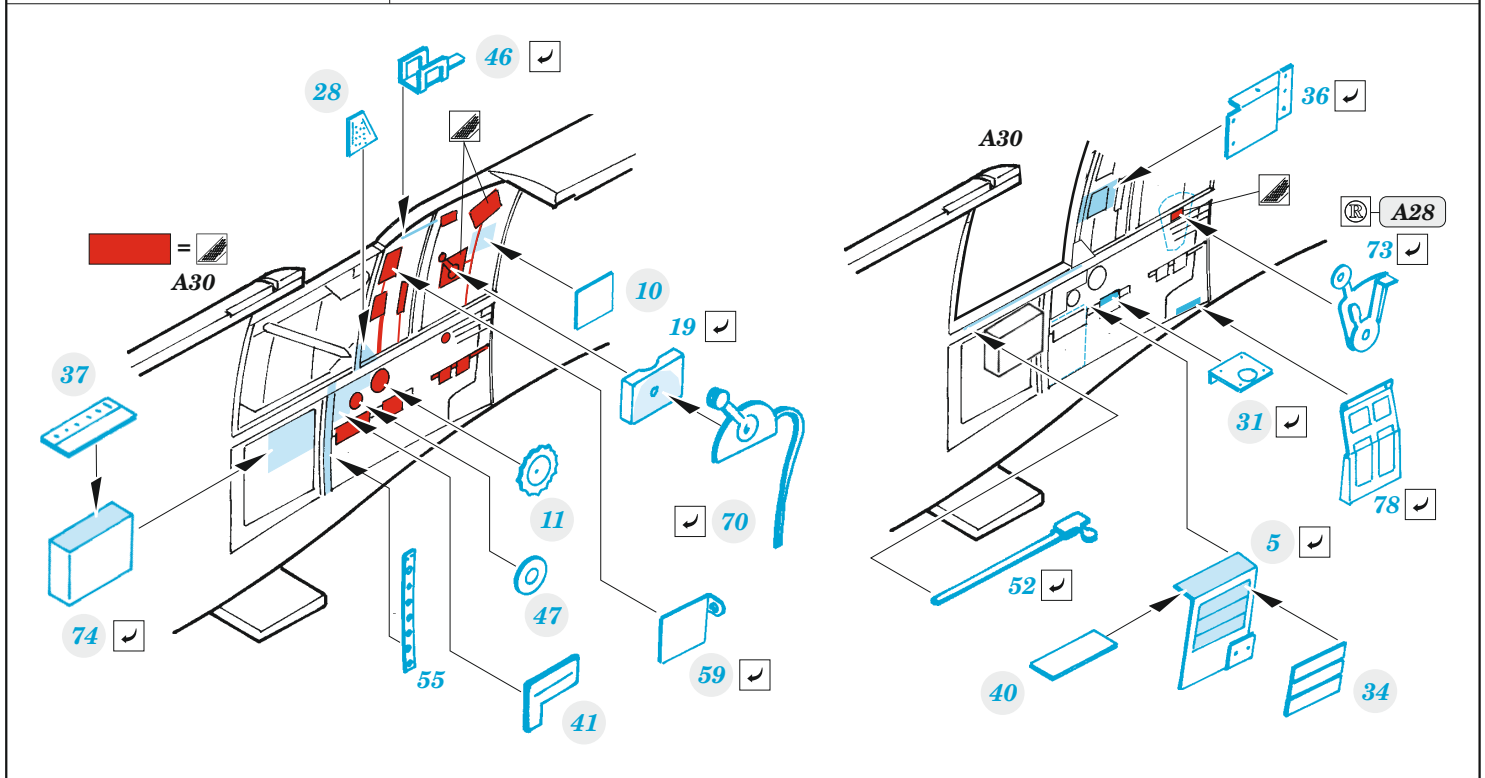

# Seafire F.XVII

eduard

49 1399

1/48

detail set for AIRFIX 1/48 kit • sada detailů pro stavebnici AIRFIX 1/48

- APPLY EXPRESS MASK AND PAINT BEFORE GLUING  
POUŽIT EXPRESS MASK NABARVIT PŘED SLEPENÍM
- SYMMETRICAL ASSEMBLY  
SYMETRICKÁ MONTÁŽ
- REMOVE  
ODSTRANIT
- GRIND  
OBROUSIT
- DRILL HOLE  
VRTAT OTVOR
- COLORED ETCHED PARTS  
LEPTANÉ BAREVNÉ DÍLY
- ETCHED PARTS  
LEPTANÉ NEBAREVNÉ DÍLY
- ORIGINAL KIT PARTS  
PŮVODNÍ DÍLY STAVEBNICE
- BEND  
OHNOUT
- OPTION  
VOLBA
- REPLACE  
NAHRADIT
- REVERSE SIDE  
OTOČIT

ORIGINAL KIT PARTS PŮVODNÍ DÍLY STAVEBNICE      PHOTO-ETCHED PARTS LEPTANÉ DÍLY      PARTS TO BE REMOVED DÍLY K ODSTRANĚNÍ      FILL TMELIT

Related products: FE 1400 Seafire F.XVII seatbelts

Related products: 48 1127 Seafire F.XVII exterior