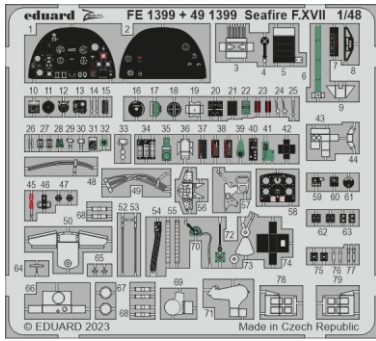

# Seafire F.XVII

eduard

49 1399

1/48

detail set for AIRFIX 1/48 kit • sada detailů pro stavebnici AIRFIX 1/48

- APPLY EXPRESS MASK AND PAINT BEFORE GLUING  
POUŽIT EXPRESS MASK NABARVIT PŘED SLEPENÍM
- SYMMETRICAL ASSEMBLY  
SYMETRICKÁ MONTÁŽ
- REMOVE  
ODSTRANIT
- GRIND  
OBROUSIT
- DRILL HOLE  
VRTAT OTVOR
- COLORED ETCHED PARTS  
LEPTANÉ BAREVNÉ DÍLY
- ETCHED PARTS  
LEPTANÉ NEBAREVNÉ DÍLY
- ORIGINAL KIT PARTS  
PŮVODNÍ DÍLY STAVEBNICE
- BEND  
OHNOUT
- OPTION  
VOLBA
- REPLACE  
NAHRADIT
- REVERSE SIDE  
OTOČIT

ORIGINAL KIT PARTS PŮVODNÍ DÍLY STAVEBNICE      PHOTO-ETCHED PARTS LEPTANÉ DÍLY      PARTS TO BE REMOVED DÍLY K ODSTRANĚNÍ      FILL TMELIT

Related products: FE 1400 Seafire F.XVII seatbelts

Related products: 48 1127 Seafire F.XVII exterior