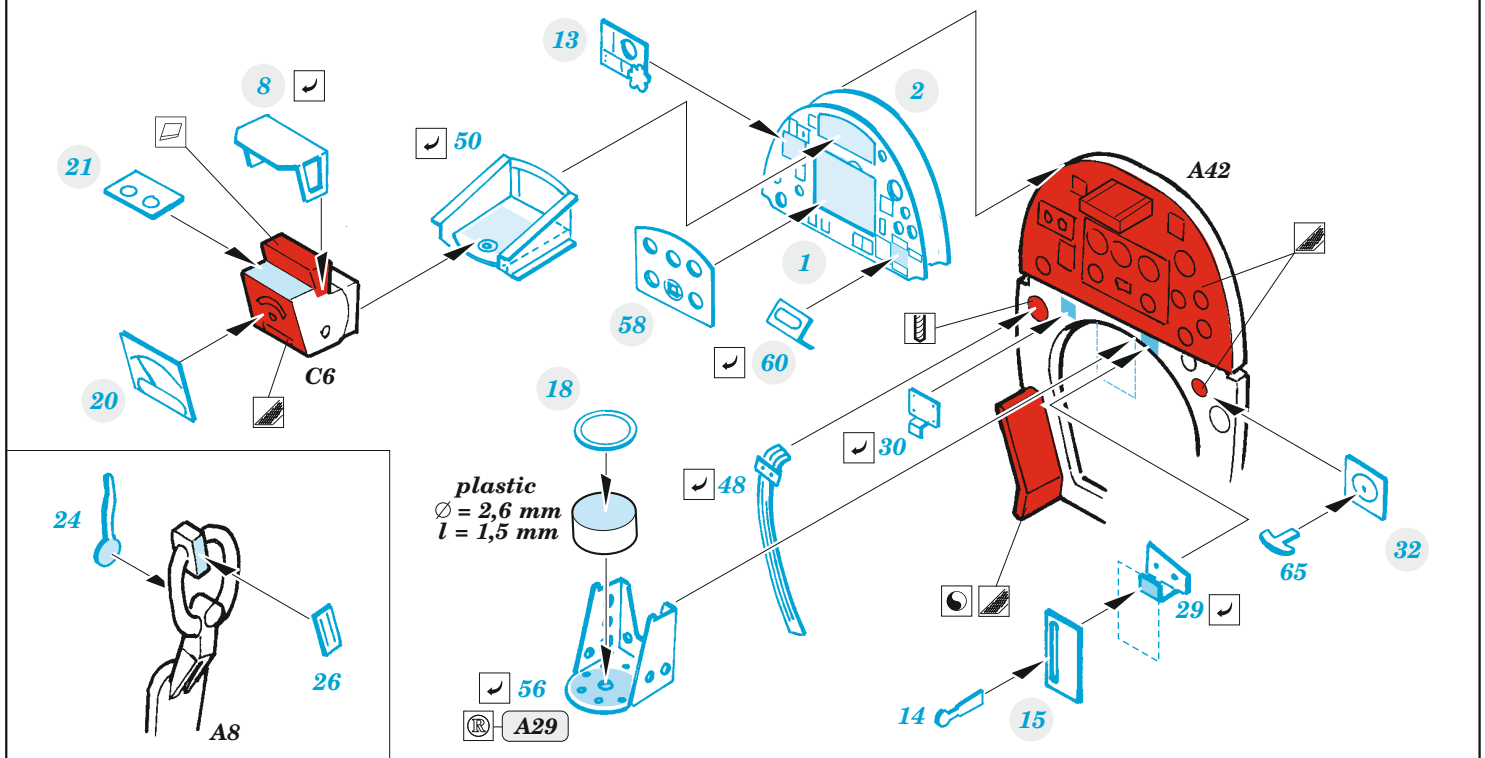

# Seafire F.XVII

eduard

49 1399

1/48

detail set for AIRFIX 1/48 kit • sada detailů pro stavebnici AIRFIX 1/48

- APPLY EXPRESS MASK AND PAINT BEFORE GLUING  
POUŽIT EXPRESS MASK NABARVIT PŘED SLEPENÍM
- SYMMETRICAL ASSEMBLY  
SYMETRICKÁ MONTÁŽ
- REMOVE  
ODSTRANIT
- GRIND  
OBROUSIT
- DRILL HOLE  
VRTAT OTVOR
- COLORED ETCHED PARTS  
LEPTANÉ BAREVNÉ DÍLY
- ETCHED PARTS  
LEPTANÉ NEBAREVNÉ DÍLY
- ORIGINAL KIT PARTS  
PŮVODNÍ DÍLY STAVEBNICE
- BEND  
OHNOUT
- OPTION  
VOLBA
- REPLACE  
NAHRADIT
- REVERSE SIDE  
OTOČIT

ORIGINAL KIT PARTS PŮVODNÍ DÍLY STAVEBNICE      PHOTO-ETCHED PARTS LEPTANÉ DÍLY      PARTS TO BE REMOVED DÍLY K ODSTRANĚNÍ      FILL TMELIT

Related products: FE 1400 Seafire F.XVII seatbelts

Related products: 48 1127 Seafire F.XVII exterior