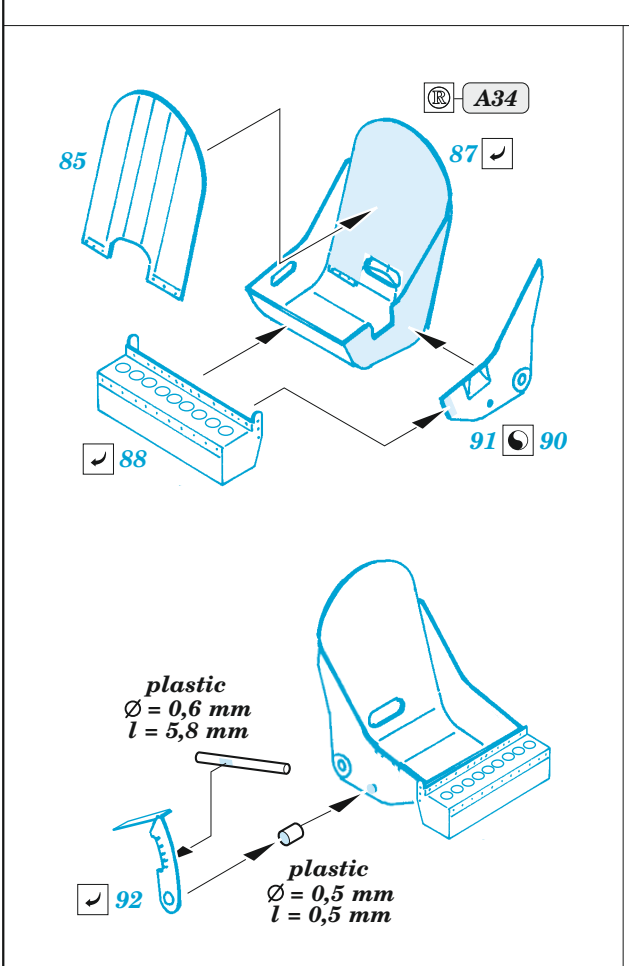

# Seafire F.XVII

eduard

49 1399

1/48

detail set for AIRFIX 1/48 kit • sada detailů pro stavebnici AIRFIX 1/48

- APPLY EXPRESS MASK AND PAINT BEFORE GLUING  
POUŽIT EXPRESS MASK NABARVIT PŘED SLEPENÍM
- SYMMETRICAL ASSEMBLY  
SYMETRICKÁ MONTÁŽ
- REMOVE  
ODSTRANIT
- GRIND  
OBROUSIT
- DRILL HOLE  
VRTAT OTVOR
- COLORED ETCHED PARTS  
LEPTANÉ BAREVNÉ DÍLY
- ETCHED PARTS  
LEPTANÉ NEBAREVNÉ DÍLY
- ORIGINAL KIT PARTS  
PŮVODNÍ DÍLY STAVEBNICE
- BEND  
OHNOUT
- OPTION  
VOLBA
- REPLACE  
NAHRADIT
- REVERSE SIDE  
OTOČIT

ORIGINAL KIT PARTS PŮVODNÍ DÍLY STAVEBNICE      PHOTO-ETCHED PARTS LEPTANÉ DÍLY      PARTS TO BE REMOVED DÍLY K ODSTRANĚNÍ      FILL TMELIT

Related products: FE 1400 Seafire F.XVII seatbelts

Related products: 48 1127 Seafire F.XVII exterior