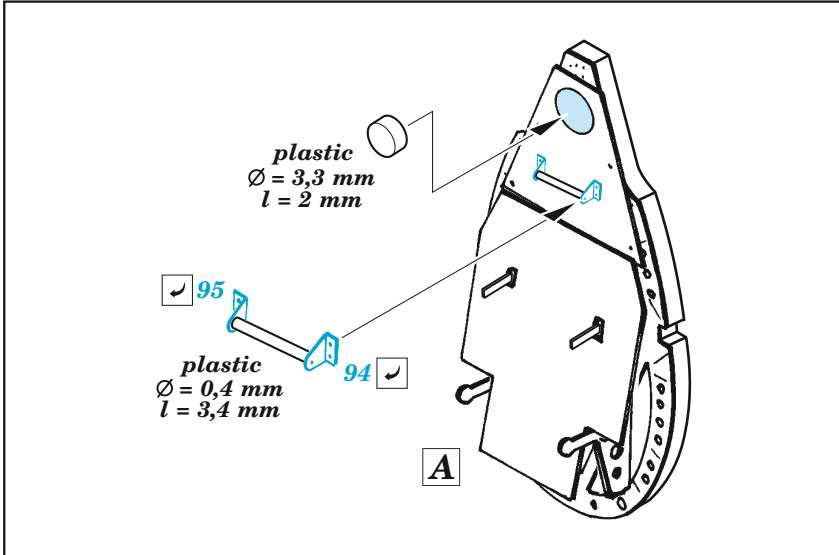

# Seafire F.XVII

eduard

49 1399

1/48

detail set for AIRFIX 1/48 kit • sada detailů pro stavebnici AIRFIX 1/48

- APPLY EXPRESS MASK AND PAINT BEFORE GLUING  
POUŽIT EXPRESS MASK NABARVIT PŘED SLEPENÍM
- SYMMETRICAL ASSEMBLY  
SYMETRICKÁ MONTÁŽ
- REMOVE  
ODSTRANIT
- GRIND  
OBROUSIT
- DRILL HOLE  
VRTAT OTVOR
- COLORED ETCHED PARTS  
LEPTANÉ BAREVNÉ DÍLY
- ETCHED PARTS  
LEPTANÉ NEBAREVNÉ DÍLY
- ORIGINAL KIT PARTS  
PŮVODNÍ DÍLY STAVEBNICE
- BEND  
OHNOUT
- OPTION  
VOLBA
- REPLACE  
NAHRADIT
- REVERSE SIDE  
OTOČIT

ORIGINAL KIT PARTS PŮVODNÍ DÍLY STAVEBNICE      PHOTO-ETCHED PARTS LEPTANÉ DÍLY      PARTS TO BE REMOVED DÍLY K ODSTRANĚNÍ      FILL TMELIT

Related products: FE 1400 Seafire F.XVII seatbelts

Related products: 48 1127 Seafire F.XVII exterior