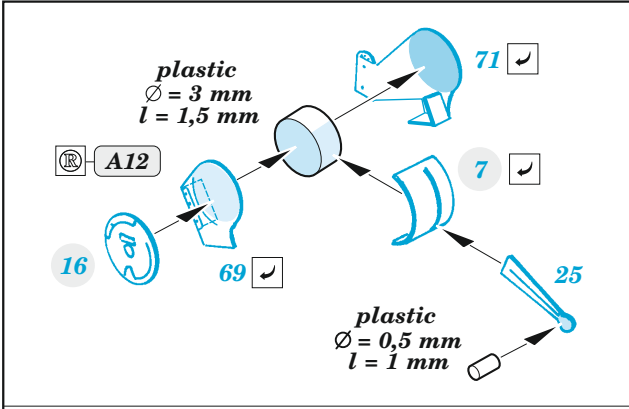

# Seafire F.XVII

eduard

49 1399

1/48

detail set for AIRFIX 1/48 kit • sada detailů pro stavebnici AIRFIX 1/48

- APPLY EXPRESS MASK AND PAINT BEFORE GLUING  
POUŽIT EXPRESS MASK NABARVIT PŘED SLEPENÍM
- SYMMETRICAL ASSEMBLY  
SYMETRICKÁ MONTÁŽ
- REMOVE  
ODSTRANIT
- GRIND  
OBROUSIT
- DRILL HOLE  
VRTAT OTVOR
- COLORED ETCHED PARTS  
LEPTANÉ BAREVNÉ DÍLY
- ETCHED PARTS  
LEPTANÉ NEBAREVNÉ DÍLY
- ORIGINAL KIT PARTS  
PŮVODNÍ DÍLY STAVEBNICE
- BEND  
OHNOUT
- OPTION  
VOLBA
- REPLACE  
NAHRADIT
- REVERSE SIDE  
OTOČIT

ORIGINAL KIT PARTS PŮVODNÍ DÍLY STAVEBNICE      PHOTO-ETCHED PARTS LEPTANÉ DÍLY      PARTS TO BE REMOVED DÍLY K ODSTRANĚNÍ      FILL TMELIT

Related products: FE 1400 Seafire F.XVII seatbelts

Related products: 48 1127 Seafire F.XVII exterior