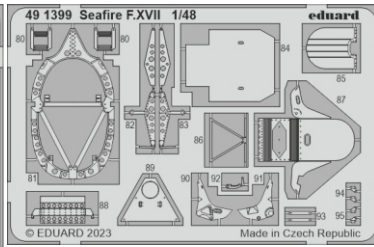

# Seafire F.XVII

eduard

49 1399

1/48

detail set for AIRFIX 1/48 kit • sada detailů pro stavebnici AIRFIX 1/48

- APPLY EXPRESS MASK AND PAINT BEFORE GLUING  
POUŽIT EXPRESS MASK NABARVIT PŘED SLEPENÍM
- SYMMETRICAL ASSEMBLY  
SYMETRICKÁ MONTÁŽ
- REMOVE  
ODSTRANIT
- GRIND  
OBROUSIT
- DRILL HOLE  
VRTAT OTVOR
- COLORED ETCHED PARTS  
LEPTANÉ BAREVNÉ DÍLY
- ETCHED PARTS  
LEPTANÉ NEBAREVNÉ DÍLY
- ORIGINAL KIT PARTS  
PŮVODNÍ DÍLY STAVEBNICE
- BEND  
OHNOUT
- OPTION  
VOLBA
- REPLACE  
NAHRADIT
- REVERSE SIDE  
OTOČIT