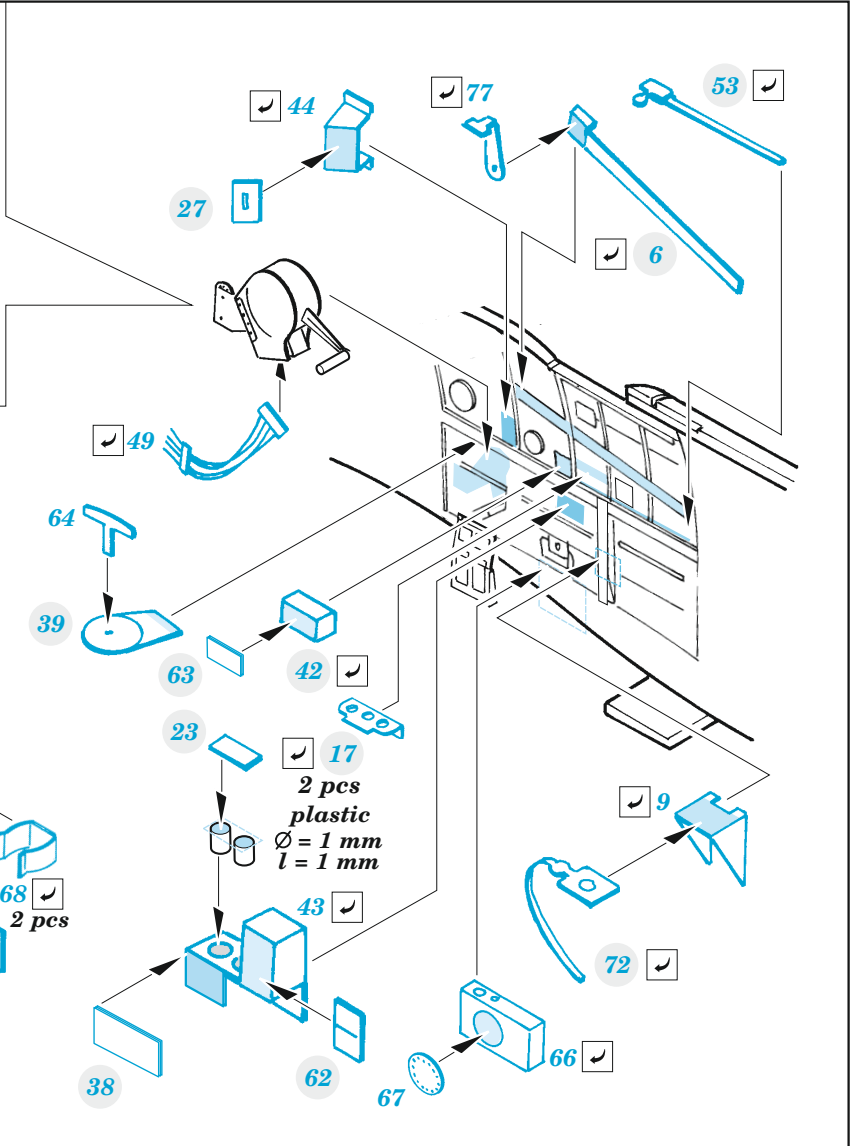

# Seafire F.XVII

eduard

49 1399

1/48

detail set for AIRFIX 1/48 kit • sada detailů pro stavebnici AIRFIX 1/48

- APPLY EXPRESS MASK AND PAINT BEFORE GLUING  
POUŽIT EXPRESS MASK NABARVIT PŘED SLEPENÍM
- SYMMETRICAL ASSEMBLY  
SYMETRICKÁ MONTÁŽ
- REMOVE  
ODSTRANIT
- GRIND  
OBROUSIT
- DRILL HOLE  
VRTAT OTVOR
- COLORED ETCHED PARTS  
LEPTANÉ BAREVNÉ DÍLY
- ETCHED PARTS  
LEPTANÉ NEBAREVNÉ DÍLY
- ORIGINAL KIT PARTS  
PŮVODNÍ DÍLY STAVEBNICE
- BEND  
OHNOUT
- OPTION  
VOLBA
- REPLACE  
NAHRADIT
- REVERSE SIDE  
OTOČIT

ORIGINAL KIT PARTS PŮVODNÍ DÍLY STAVEBNICE      PHOTO-ETCHED PARTS LEPTANÉ DÍLY      PARTS TO BE REMOVED DÍLY K ODSTRANĚNÍ      FILL TMELIT

Related products: FE 1400 Seafire F.XVII seatbelts

Related products: 48 1127 Seafire F.XVII exterior