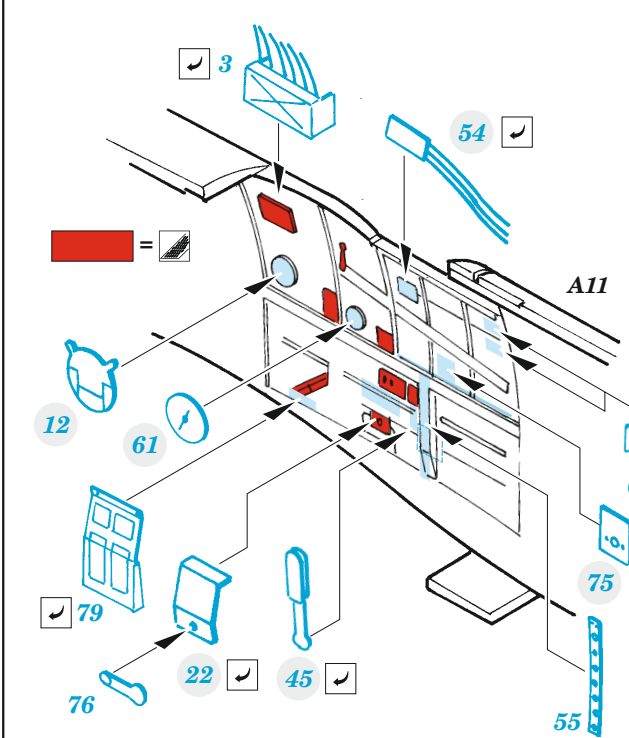

# Seafire F.XVII

eduard

49 1399

1/48

detail set for AIRFIX 1/48 kit • sada detailů pro stavebnici AIRFIX 1/48

- APPLY EXPRESS MASK AND PAINT BEFORE GLUING  
POUŽIT EXPRESS MASK NABARVIT PŘED SLEPENÍM
- SYMMETRICAL ASSEMBLY  
SYMETRICKÁ MONTÁŽ
- REMOVE  
ODSTRANIT
- GRIND  
OBROUSIT
- DRILL HOLE  
VRTAT OTVOR
- COLORED ETCHED PARTS  
LEPTANÉ BAREVNÉ DÍLY
- ETCHED PARTS  
LEPTANÉ NEBAREVNÉ DÍLY
- ORIGINAL KIT PARTS  
PŮVODNÍ DÍLY STAVEBNICE
- BEND  
OHNOUT
- OPTION  
VOLBA
- REPLACE  
NAHRADIT
- REVERSE SIDE  
OTOČIT

ORIGINAL KIT PARTS PŮVODNÍ DÍLY STAVEBNICE      PHOTO-ETCHED PARTS LEPTANÉ DÍLY      PARTS TO BE REMOVED DÍLY K ODSTRANĚNÍ      FILL TMELIT

Related products: FE 1400 Seafire F.XVII seatbelts

Related products: 48 1127 Seafire F.XVII exterior