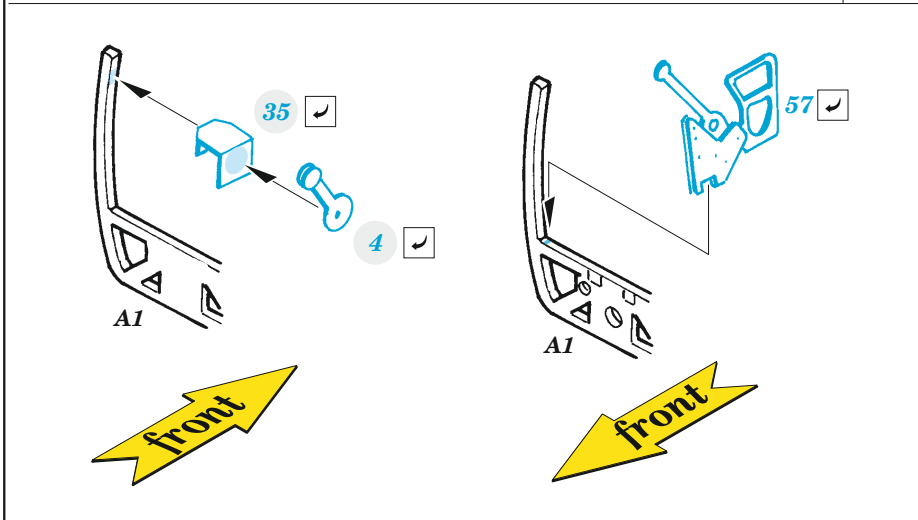

# Seafire F.XVII

eduard

49 1399

1/48

detail set for AIRFIX 1/48 kit • sada detailů pro stavebnici AIRFIX 1/48

- APPLY EXPRESS MASK AND PAINT BEFORE GLUING  
POUŽIT EXPRESS MASK NABARVIT PŘED SLEPENÍM
- SYMMETRICAL ASSEMBLY  
SYMETRICKÁ MONTÁŽ
- REMOVE  
ODSTRANIT
- GRIND  
OBROUSIT
- DRILL HOLE  
VRTAT OTVOR
- COLORED ETCHED PARTS  
LEPTANÉ BAREVNÉ DÍLY
- ETCHED PARTS  
LEPTANÉ NEBAREVNÉ DÍLY
- ORIGINAL KIT PARTS  
PŮVODNÍ DÍLY STAVEBNICE
- BEND  
OHNOUT
- OPTION  
VOLBA
- REPLACE  
NAHRADIT
- REVERSE SIDE  
OTOČIT

ORIGINAL KIT PARTS PŮVODNÍ DÍLY STAVEBNICE      PHOTO-ETCHED PARTS LEPTANÉ DÍLY      PARTS TO BE REMOVED DÍLY K ODSTRANĚNÍ      FILL TMELIT

Related products: FE 1400 Seafire F.XVII seatbelts

Related products: 48 1127 Seafire F.XVII exterior