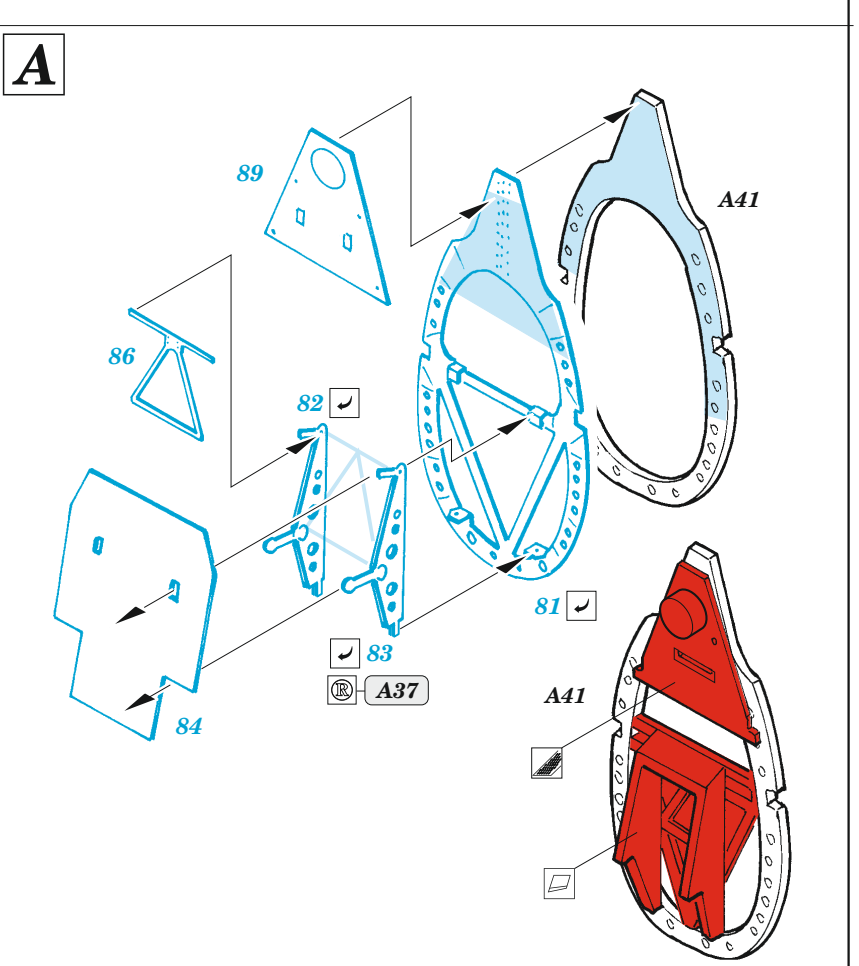

# Seafire F.XVII

eduard

49 1399

1/48

detail set for AIRFIX 1/48 kit • sada detailů pro stavebnici AIRFIX 1/48

- APPLY EXPRESS MASK AND PAINT BEFORE GLUING  
POUŽIT EXPRESS MASK NABARVIT PŘED SLEPENÍM
- SYMMETRICAL ASSEMBLY  
SYMETRICKÁ MONTÁŽ
- REMOVE  
ODSTRANIT
- GRIND  
OBROUSIT
- DRILL HOLE  
VRTAT OTVOR
- COLORED ETCHED PARTS  
LEPTANÉ BAREVNÉ DÍLY
- ETCHED PARTS  
LEPTANÉ NEBAREVNÉ DÍLY
- ORIGINAL KIT PARTS  
PŮVODNÍ DÍLY STAVEBNICE
- BEND  
OHNOUT
- OPTION  
VOLBA
- REPLACE  
NAHRADIT
- REVERSE SIDE  
OTOČIT

ORIGINAL KIT PARTS PŮVODNÍ DÍLY STAVEBNICE      PHOTO-ETCHED PARTS LEPTANÉ DÍLY      PARTS TO BE REMOVED DÍLY K ODSTRANĚNÍ      FILL TMELIT

Related products: FE 1400 Seafire F.XVII seatbelts

Related products: 48 1127 Seafire F.XVII exterior