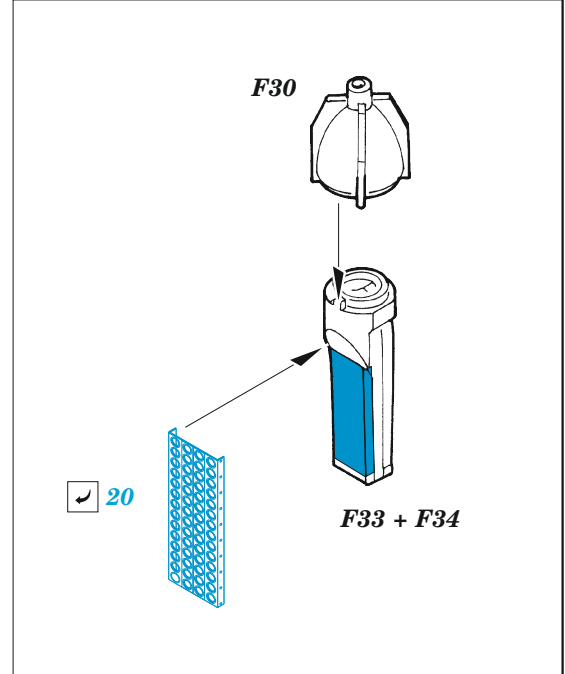

Sea King HAS.1 cargo interior

eduard
49 1404

1/48

detail set for AIRFIX 1/48 kit • sada detailů pro stavebnici AIRFIX 1/48

- APPLY EXPRESS MASK AND PAINT BEFORE GLUING
POUŽIT EXPRESS MASK NABARVIT PŘED SLEPENÍM
 - SYMMETRICAL ASSEMBLY
SYMETRICKÁ MONTÁŽ
 - REMOVE
ODSTRANIT
 - GRIND
OBROUSIT
 - DRILL HOLE
VRTAT OTVOR
 - COLORED ETCHED PARTS
LEPTANÉ BAREVNÉ DÍLY
 - ETCHED PARTS
LEPTANÉ NEBAREVNÉ DÍLY
 - ORIGINAL KIT PARTS
PŮVODNÍ DÍLY STAVEBNICE
- BEND
OHNOUT
 - OPTION
VOLBA
 - REPLACE
NAHRADIT
 - REVERSE SIDE
OTOČIT

ORIGINAL KIT PARTS
PŮVODNÍ DÍLY STAVEBNICE

PHOTO-ETCHED PARTS
LEPTANÉ DÍLY

PARTS TO BE REMOVED
DÍLY K ODSTRANĚNÍ

FILL
TMELIT

Related products: 49 1405 Sea King HAS.5 cargo interior 1/48

Related products: 49 1406 Sea King HU.5 cargo interior 1/48