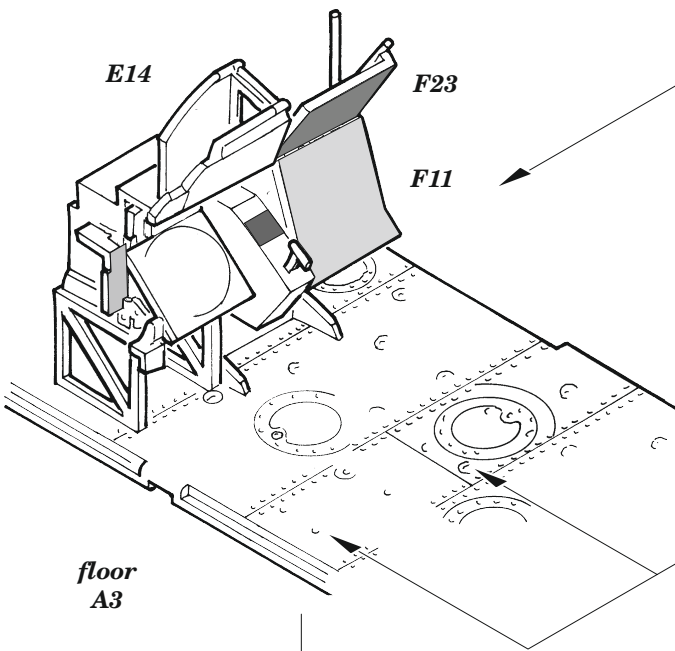

Sea King HAS.1 cargo interior

eduard
49 1404

1/48

detail set for AIRFIX 1/48 kit • sada detailů pro stavebnici AIRFIX 1/48

- APPLY EXPRESS MASK AND PAINT BEFORE GLUING
POUŽIT EXPRESS MASK NABARVIT PŘED SLEPENÍM
 - SYMMETRICAL ASSEMBLY
SYMETRICKÁ MONTÁŽ
 - REMOVE
ODSTRANIT
 - GRIND
OBROUSIT
 - DRILL HOLE
VRTAT OTVOR
 - COLORED ETCHED PARTS
LEPTANÉ BAREVNÉ DÍLY
 - ETCHED PARTS
LEPTANÉ NEBAREVNÉ DÍLY
 - ORIGINAL KIT PARTS
PŮVODNÍ DÍLY STAVEBNICE
- BEND
OHNOUT
 - OPTION
VOLBA
 - REPLACE
NAHRADIT
 - REVERSE SIDE
OTOČIT

ORIGINAL KIT PARTS
PŮVODNÍ DÍLY STAVEBNICE

PHOTO-ETCHED PARTS
LEPTANÉ DÍLY

PARTS TO BE REMOVED
DÍLY K ODSTRANĚNÍ

FILL
TMELIT

Related products: 49 1405 Sea King HAS.5 cargo interior 1/48

Related products: 49 1406 Sea King HU.5 cargo interior 1/48