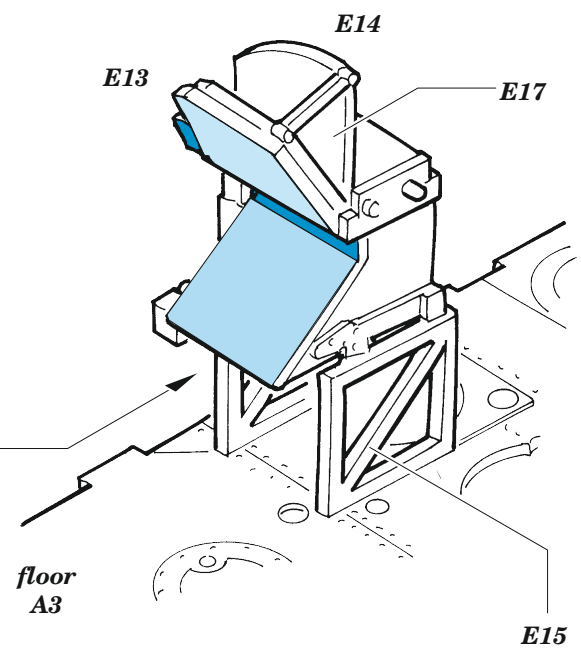

Sea King HAS.1 cargo interior

eduard
49 1404

1/48

detail set for AIRFIX 1/48 kit • sada detailů pro stavebnici AIRFIX 1/48

- APPLY EXPRESS MASK AND PAINT BEFORE GLUING
POUŽIT EXPRESS MASK NABARVIT PŘED SLEPENÍM
 - SYMMETRICAL ASSEMBLY
SYMETRICKÁ MONTÁŽ
 - REMOVE
ODSTRANIT
 - GRIND
OBROUSIT
 - DRILL HOLE
VRTAT OTVOR
 - COLORED ETCHED PARTS
LEPTANÉ BAREVNÉ DÍLY
 - ETCHED PARTS
LEPTANÉ NEBAREVNÉ DÍLY
 - ORIGINAL KIT PARTS
PŮVODNÍ DÍLY STAVEBNICE
- BEND
OHNOUT
 - OPTION
VOLBA
 - REPLACE
NAHRADIT
 - REVERSE SIDE
OTOČIT

ORIGINAL KIT PARTS
PŮVODNÍ DÍLY STAVEBNICE

PHOTO-ETCHED PARTS
LEPTANÉ DÍLY

PARTS TO BE REMOVED
DÍLY K ODSTRANĚNÍ

FILL
TMELIT

Related products: 49 1405 Sea King HAS.5 cargo interior 1/48

Related products: 49 1406 Sea King HU.5 cargo interior 1/48