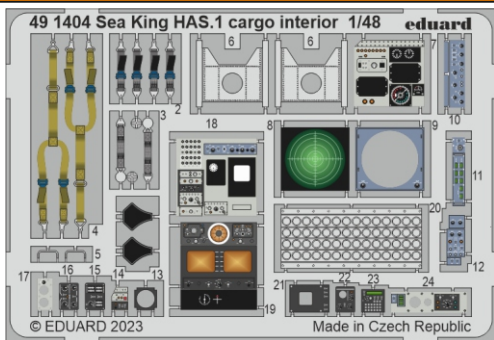

Sea King HAS.1 cargo interior

eduard
49 1404

1/48

detail set for AIRFIX 1/48 kit • sada detailů pro stavebnici AIRFIX 1/48

- APPLY EXPRESS MASK AND PAINT BEFORE GLUING
POUŽIT EXPRESS MASK NABARVIT PŘED SLEPENÍM
 - SYMMETRICAL ASSEMBLY
SYMETRICKÁ MONTÁŽ
 - REMOVE
ODSTRANIT
 - GRIND
OBROUSIT
 - DRILL HOLE
VRTAT OTVOR
 - COLORED ETCHED PARTS
LEPTANÉ BAREVNÉ DÍLY
 - ETCHED PARTS
LEPTANÉ NEBAREVNÉ DÍLY
 - ORIGINAL KIT PARTS
PŮVODNÍ DÍLY STAVEBNICE
- BEND
OHNOUT
 - OPTION
VOLBA
 - REPLACE
NAHRADIT
 - REVERSE SIDE
OTOČIT

ORIGINAL KIT PARTS
PŮVODNÍ DÍLY STAVEBNICE

PHOTO-ETCHED PARTS
LEPTANÉ DÍLY

PARTS TO BE REMOVED
DÍLY K ODSTRANĚNÍ

FILL
TMELIT

Related products: 49 1405 Sea King HAS.5 cargo interior 1/48

Related products: 49 1406 Sea King HU.5 cargo interior 1/48