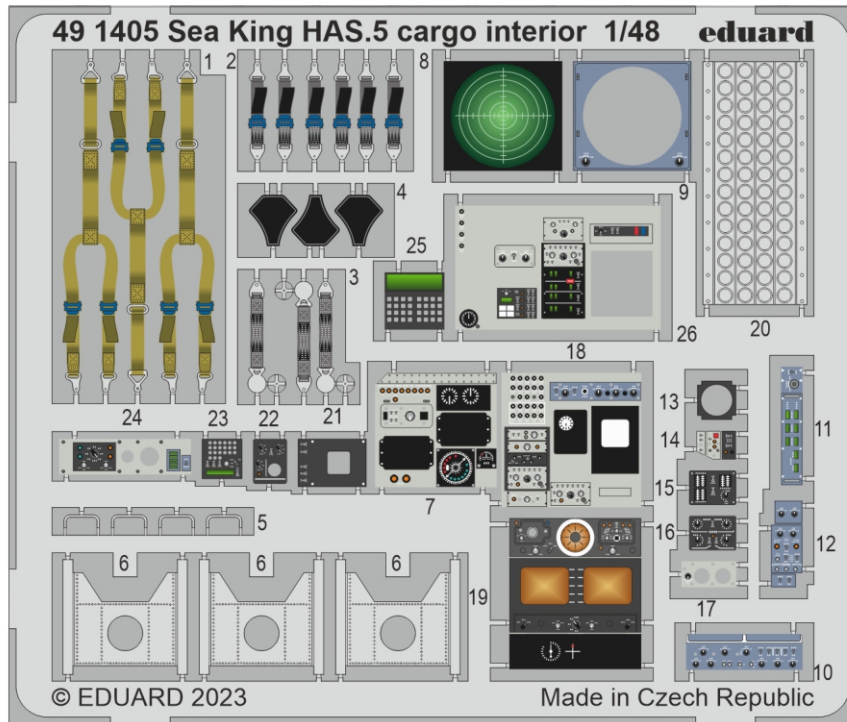

Sea King HAS.1 cargo interior

eduard
49 1404

1/48

detail set for AIRFIX 1/48 kit • sada detailů pro stavebnici AIRFIX 1/48

- APPLY EXPRESS MASK AND PAINT BEFORE GLUING
POUŽIT EXPRESS MASK NABARVIT PŘED SLEPENÍM
 - SYMMETRICAL ASSEMBLY
SYMETRICKÁ MONTÁŽ
 - REMOVE
ODSTRANIT
 - GRIND
OBROUSIT
 - DRILL HOLE
VRTAT OTVOR
 - COLORED ETCHED PARTS
LEPTANÉ BAREVNÉ DÍLY
 - ETCHED PARTS
LEPTANÉ NEBAREVNÉ DÍLY
 - ORIGINAL KIT PARTS
PŮVODNÍ DÍLY STAVEBNICE
- BEND
OHNOUT
 - OPTION
VOLBA
 - REPLACE
NAHRADIT
 - REVERSE SIDE
OTOČIT

ORIGINAL KIT PARTS
PŮVODNÍ DÍLY STAVEBNICE

PHOTO-ETCHED PARTS
LEPTANÉ DÍLY

PARTS TO BE REMOVED
DÍLY K ODSTRANĚNÍ

FILL
TMELIT

Related products: 49 1405 Sea King HAS.5 cargo interior 1/48

Related products: 49 1406 Sea King HU.5 cargo interior 1/48