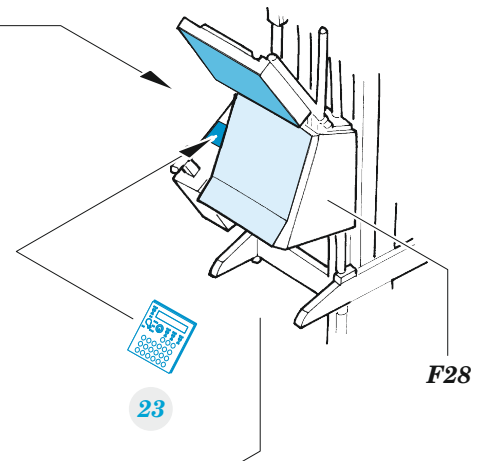

Sea King HAS.1 cargo interior

eduard
49 1404

1/48

detail set for AIRFIX 1/48 kit • sada detailů pro stavebnici AIRFIX 1/48

- APPLY EXPRESS MASK AND PAINT BEFORE GLUING
POUŽIT EXPRESS MASK NABARVIT PŘED SLEPENÍM
 - SYMMETRICAL ASSEMBLY
SYMETRICKÁ MONTÁŽ
 - REMOVE
ODSTRANIT
 - GRIND
OBROUSIT
 - DRILL HOLE
VRTAT OTVOR
 - COLORED ETCHED PARTS
LEPTANÉ BAREVNÉ DÍLY
 - ETCHED PARTS
LEPTANÉ NEBAREVNÉ DÍLY
 - ORIGINAL KIT PARTS
PŮVODNÍ DÍLY STAVEBNICE
- BEND
OHNOUT
 - OPTION
VOLBA
 - REPLACE
NAHRADIT
 - REVERSE SIDE
OTOČIT

ORIGINAL KIT PARTS
PŮVODNÍ DÍLY STAVEBNICE

PHOTO-ETCHED PARTS
LEPTANÉ DÍLY

PARTS TO BE REMOVED
DÍLY K ODSTRANĚNÍ

FILL
TMELIT

Related products: 49 1405 Sea King HAS.5 cargo interior 1/48

Related products: 49 1406 Sea King HU.5 cargo interior 1/48