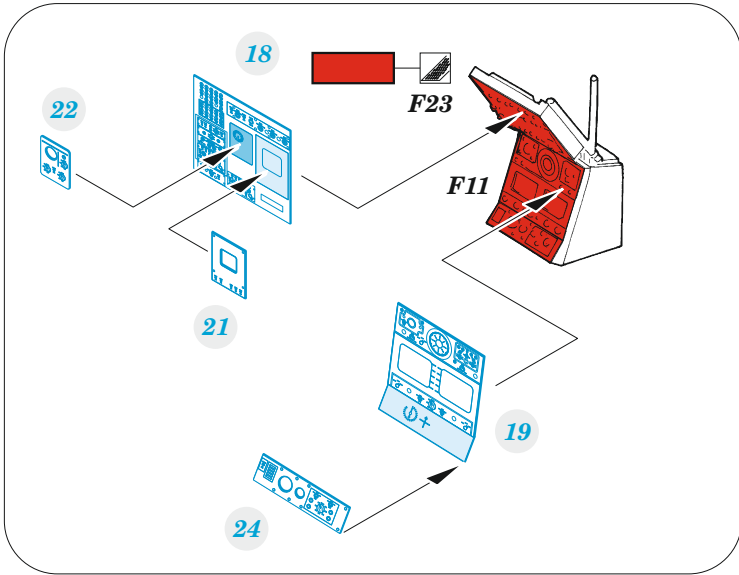

Sea King HAS.1 cargo interior

eduard
49 1404

1/48

detail set for AIRFIX 1/48 kit • sada detailů pro stavebnici AIRFIX 1/48

- APPLY EXPRESS MASK AND PAINT BEFORE GLUING
POUŽIT EXPRESS MASK NABARVIT PŘED SLEPENÍM
 - SYMMETRICAL ASSEMBLY
SYMETRICKÁ MONTÁŽ
 - REMOVE
ODSTRANIT
 - GRIND
OBROUSIT
 - DRILL HOLE
VRTAT OTVOR
 - COLORED ETCHED PARTS
LEPTANÉ BAREVNÉ DÍLY
 - ETCHED PARTS
LEPTANÉ NEBAREVNÉ DÍLY
 - ORIGINAL KIT PARTS
PŮVODNÍ DÍLY STAVEBNICE
- BEND
OHNOUT
 - OPTION
VOLBA
 - REPLACE
NAHRADIT
 - REVERSE SIDE
OTOČIT

ORIGINAL KIT PARTS
PŮVODNÍ DÍLY STAVEBNICE

PHOTO-ETCHED PARTS
LEPTANÉ DÍLY

PARTS TO BE REMOVED
DÍLY K ODSTRANĚNÍ

FILL
TMELIT

Related products: 49 1405 Sea King HAS.5 cargo interior 1/48

Related products: 49 1406 Sea King HU.5 cargo interior 1/48