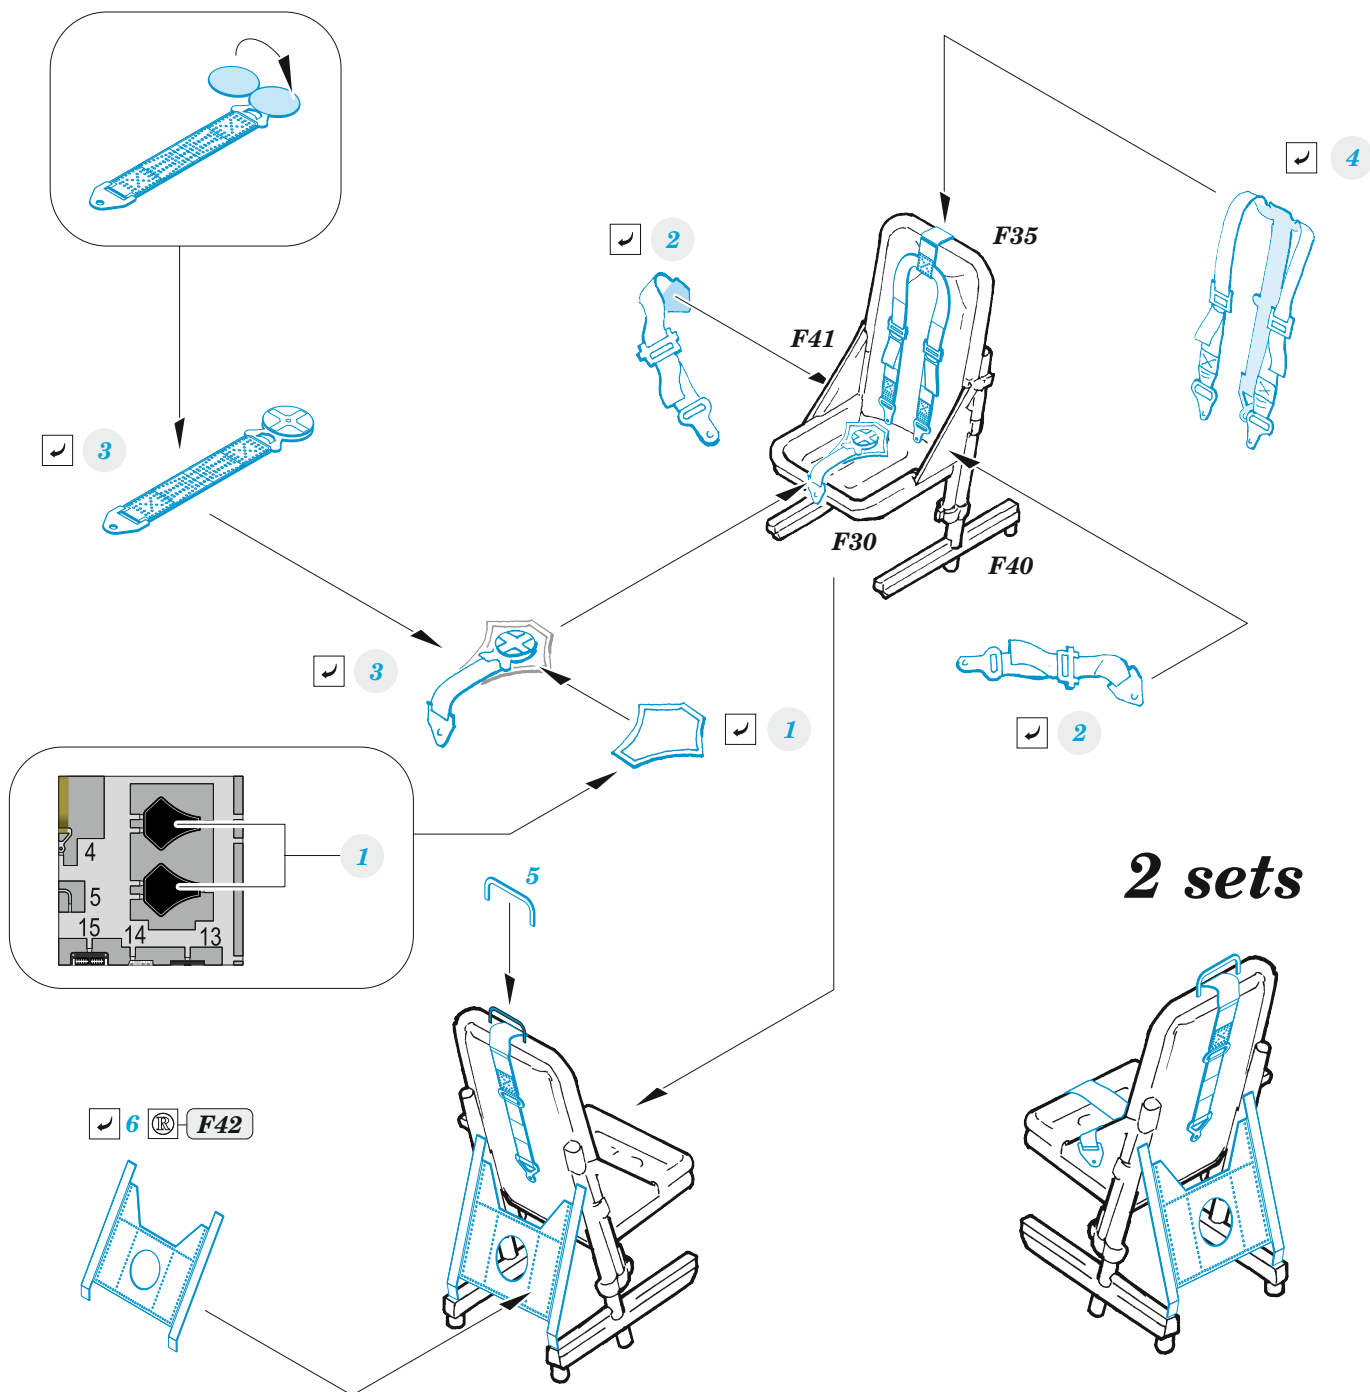

Sea King HAS.1 cargo interior

eduard
49 1404

1/48

detail set for AIRFIX 1/48 kit • sada detailů pro stavebnici AIRFIX 1/48

- APPLY EXPRESS MASK AND PAINT BEFORE GLUING
POUŽIT EXPRESS MASK NABARVIT PŘED SLEPENÍM
 - SYMMETRICAL ASSEMBLY
SYMETRICKÁ MONTÁŽ
 - REMOVE
ODSTRANIT
 - GRIND
OBROUSIT
 - DRILL HOLE
VRTAT OTVOR
 - COLORED ETCHED PARTS
LEPTANÉ BAREVNÉ DÍLY
 - ETCHED PARTS
LEPTANÉ NEBAREVNÉ DÍLY
 - ORIGINAL KIT PARTS
PŮVODNÍ DÍLY STAVEBNICE
- BEND
OHNOUT
 - OPTION
VOLBA
 - REPLACE
NAHRADIT
 - REVERSE SIDE
OTOČIT

ORIGINAL KIT PARTS
PŮVODNÍ DÍLY STAVEBNICE

PHOTO-ETCHED PARTS
LEPTANÉ DÍLY

PARTS TO BE REMOVED
DÍLY K ODSTRANĚNÍ

FILL
TMELIT

Related products: 49 1405 Sea King HAS.5 cargo interior 1/48

Related products: 49 1406 Sea King HU.5 cargo interior 1/48