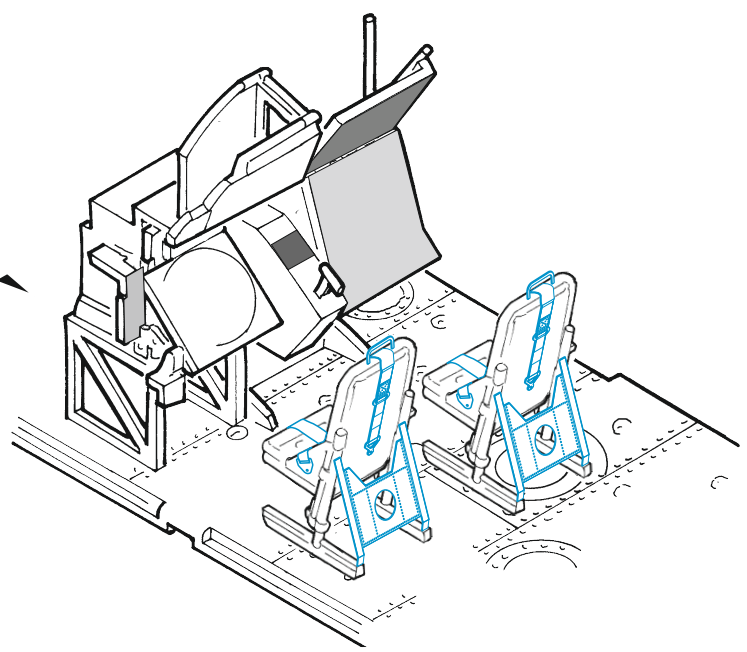

Sea King HAS.1 cargo interior

eduard
49 1404

1/48

detail set for AIRFIX 1/48 kit • sada detailů pro stavebnici AIRFIX 1/48

- APPLY EXPRESS MASK AND PAINT BEFORE GLUING
POUŽIT EXPRESS MASK NABARVIT PŘED SLEPENÍM
 - SYMMETRICAL ASSEMBLY
SYMETRICKÁ MONTÁŽ
 - REMOVE
ODSTRANIT
 - GRIND
OBROUSIT
 - DRILL HOLE
VRTAT OTVOR
 - COLORED ETCHED PARTS
LEPTANÉ BAREVNÉ DÍLY
 - ETCHED PARTS
LEPTANÉ NEBAREVNÉ DÍLY
 - ORIGINAL KIT PARTS
PŮVODNÍ DÍLY STAVEBNICE
- BEND
OHNOUT
 - OPTION
VOLBA
 - REPLACE
NAHRADIT
 - REVERSE SIDE
OTOČIT

ORIGINAL KIT PARTS
PŮVODNÍ DÍLY STAVEBNICE

PHOTO-ETCHED PARTS
LEPTANÉ DÍLY

PARTS TO BE REMOVED
DÍLY K ODSTRANĚNÍ

FILL
TMELIT

Related products: 49 1405 Sea King HAS.5 cargo interior 1/48

Related products: 49 1406 Sea King HU.5 cargo interior 1/48