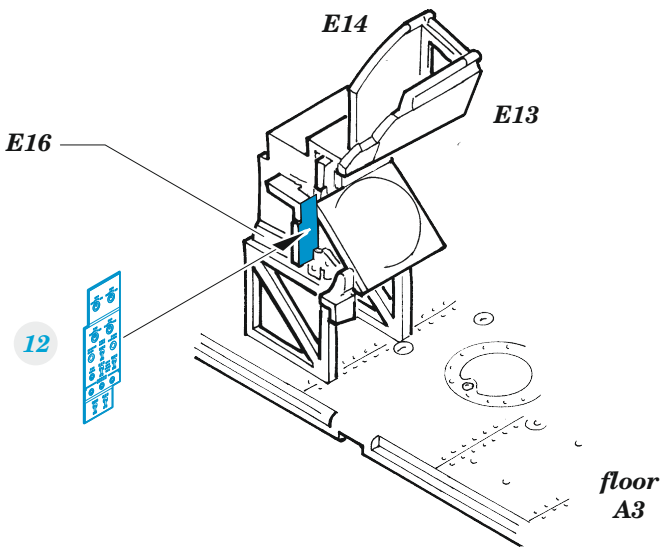

Sea King HAS.1 cargo interior

eduard
49 1404

1/48

detail set for AIRFIX 1/48 kit • sada detailů pro stavebnici AIRFIX 1/48

- APPLY EXPRESS MASK AND PAINT BEFORE GLUING
POUŽIT EXPRESS MASK NABARVIT PŘED SLEPENÍM
 - SYMMETRICAL ASSEMBLY
SYMETRICKÁ MONTÁŽ
 - REMOVE
ODSTRANIT
 - GRIND
OBROUSIT
 - DRILL HOLE
VRTAT OTVOR
 - COLORED ETCHED PARTS
LEPTANÉ BAREVNÉ DÍLY
 - ETCHED PARTS
LEPTANÉ NEBAREVNÉ DÍLY
 - ORIGINAL KIT PARTS
PŮVODNÍ DÍLY STAVEBNICE
- BEND
OHNOUT
 - OPTION
VOLBA
 - REPLACE
NAHRADIT
 - REVERSE SIDE
OTOČIT

ORIGINAL KIT PARTS
PŮVODNÍ DÍLY STAVEBNICE

PHOTO-ETCHED PARTS
LEPTANÉ DÍLY

PARTS TO BE REMOVED
DÍLY K ODSTRANĚNÍ

FILL
TMELIT

Related products: 49 1405 Sea King HAS.5 cargo interior 1/48

Related products: 49 1406 Sea King HU.5 cargo interior 1/48