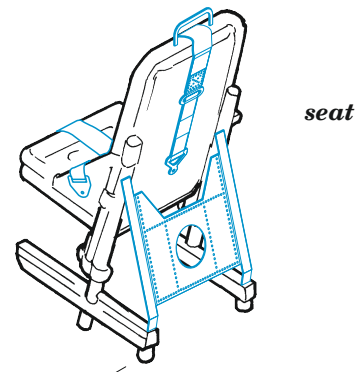

Sea King HAS.1 cargo interior

eduard
49 1404

1/48

detail set for AIRFIX 1/48 kit • sada detailů pro stavebnici AIRFIX 1/48

- APPLY EXPRESS MASK AND PAINT BEFORE GLUING
POUŽIT EXPRESS MASK NABARVIT PŘED SLEPENÍM
 - SYMMETRICAL ASSEMBLY
SYMETRICKÁ MONTÁŽ
 - REMOVE
ODSTRANIT
 - GRIND
OBROUSIT
 - DRILL HOLE
VRTAT OTVOR
 - COLORED ETCHED PARTS
LEPTANÉ BAREVNÉ DÍLY
 - ETCHED PARTS
LEPTANÉ NEBAREVNÉ DÍLY
 - ORIGINAL KIT PARTS
PŮVODNÍ DÍLY STAVEBNICE
- BEND
OHNOUT
 - OPTION
VOLBA
 - REPLACE
NAHRADIT
 - REVERSE SIDE
OTOČIT

ORIGINAL KIT PARTS
PŮVODNÍ DÍLY STAVEBNICE

PHOTO-ETCHED PARTS
LEPTANÉ DÍLY

PARTS TO BE REMOVED
DÍLY K ODSTRANĚNÍ

FILL
TMELIT

Related products: 49 1405 Sea King HAS.5 cargo interior 1/48

Related products: 49 1406 Sea King HU.5 cargo interior 1/48