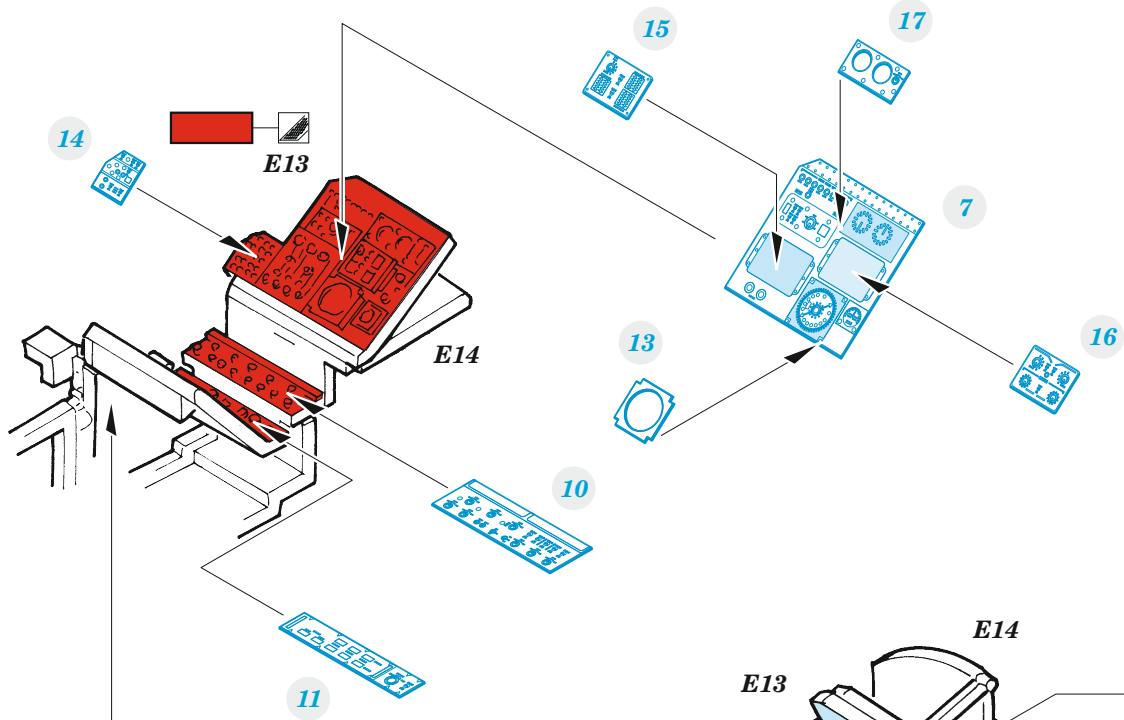

Sea King HAS.1 cargo interior

eduard
49 1404

1/48

detail set for AIRFIX 1/48 kit • sada detailů pro stavebnici AIRFIX 1/48

- APPLY EXPRESS MASK AND PAINT BEFORE GLUING
POUŽIT EXPRESS MASK NABARVIT PŘED SLEPENÍM
 - SYMMETRICAL ASSEMBLY
SYMETRICKÁ MONTÁŽ
 - REMOVE
ODSTRANIT
 - GRIND
OBROUSIT
 - DRILL HOLE
VRTAT OTVOR
 - COLORED ETCHED PARTS
LEPTANÉ BAREVNÉ DÍLY
 - ETCHED PARTS
LEPTANÉ NEBAREVNÉ DÍLY
 - ORIGINAL KIT PARTS
PŮVODNÍ DÍLY STAVEBNICE
- BEND
OHNOUT
 - OPTION
VOLBA
 - REPLACE
NAHRADIT
 - REVERSE SIDE
OTOČIT

ORIGINAL KIT PARTS
PŮVODNÍ DÍLY STAVEBNICE

PHOTO-ETCHED PARTS
LEPTANÉ DÍLY

PARTS TO BE REMOVED
DÍLY K ODSTRANĚNÍ

FILL
TMELIT

Related products: 49 1405 Sea King HAS.5 cargo interior 1/48

Related products: 49 1406 Sea King HU.5 cargo interior 1/48