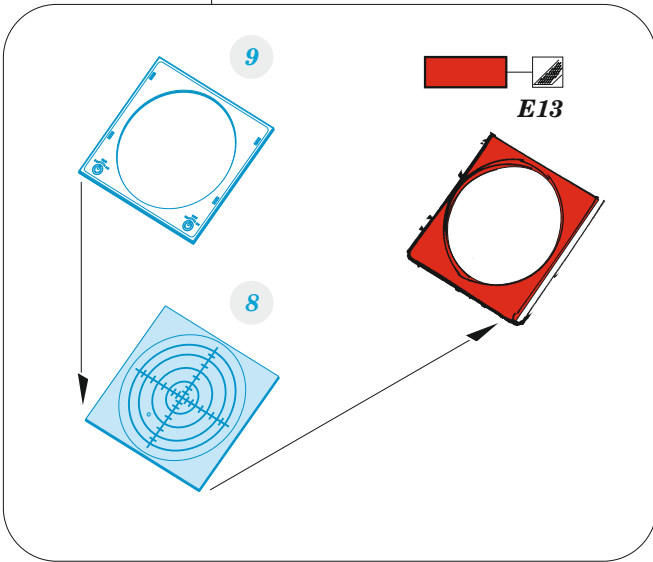

Sea King HAS.1 cargo interior

eduard
49 1404

1/48

detail set for AIRFIX 1/48 kit • sada detailů pro stavebnici AIRFIX 1/48

- APPLY EXPRESS MASK AND PAINT BEFORE GLUING
POUŽIT EXPRESS MASK NABARVIT PŘED SLEPENÍM
 - SYMMETRICAL ASSEMBLY
SYMETRICKÁ MONTÁŽ
 - REMOVE
ODSTRANIT
 - GRIND
OBROUSIT
 - DRILL HOLE
VRTAT OTVOR
 - COLORED ETCHED PARTS
LEPTANÉ BAREVNÉ DÍLY
 - ETCHED PARTS
LEPTANÉ NEBAREVNÉ DÍLY
 - ORIGINAL KIT PARTS
PŮVODNÍ DÍLY STAVEBNICE
- BEND
OHNOUT
 - OPTION
VOLBA
 - REPLACE
NAHRADIT
 - REVERSE SIDE
OTOČIT

ORIGINAL KIT PARTS
PŮVODNÍ DÍLY STAVEBNICE

PHOTO-ETCHED PARTS
LEPTANÉ DÍLY

PARTS TO BE REMOVED
DÍLY K ODSTRANĚNÍ

FILL
TMELIT

Related products: 49 1405 Sea King HAS.5 cargo interior 1/48

Related products: 49 1406 Sea King HU.5 cargo interior 1/48