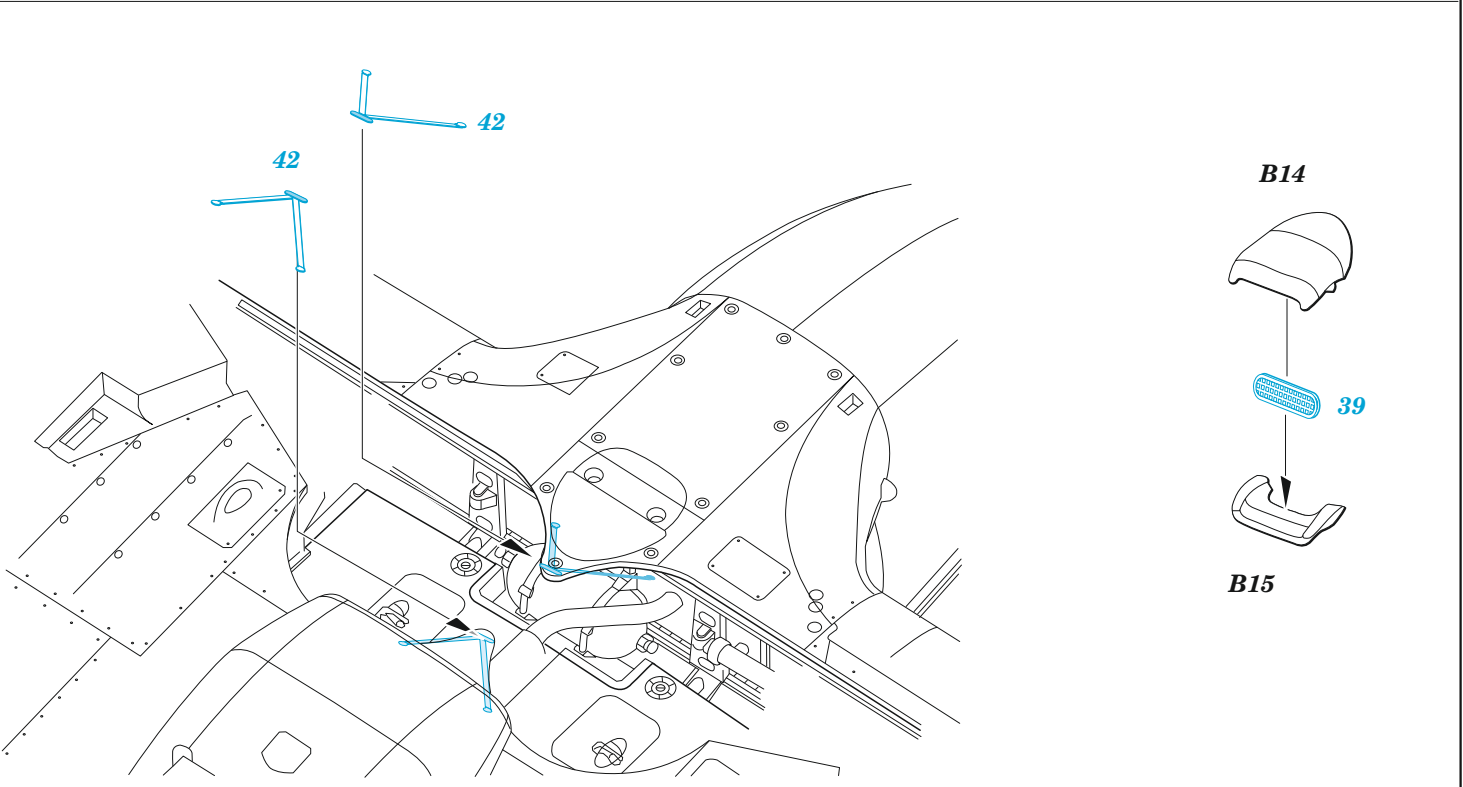

Hurricane Mk.IIb

eduard

49 1422

1/48

detail set for ARMA HOBBY 1/48 kit • sada detailů pro stavebnici ARMA HOBBY 1/48

- APPLY EXPRESS MASK AND PAINT BEFORE GLUING
POUŽIT EXPRESS MASK NABARVIT PŘED SLEPĚNÍM
- SYMMETRICAL ASSEMBLY
SYMETRICKÁ MONTÁŽ
- REMOVE
ODSTRANIT
- GRIND
OBROUSIT
- DRILL HOLE
VRTAT OTVOR
- COLORED ETCHED PARTS
LEPTANÉ BAREVNÉ DÍLY
- ETCHED PARTS
LEPTANÉ NEBAREVNÉ DÍLY
- ORIGINAL KIT PARTS
PŮVODNÍ DÍLY STAVEBNICE
- BEND
OHNOUT
- OPTION
VOLBA
- REPLACE
NAHRADIT
- REVERSE SIDE
OTOČIT

ORIGINAL KIT PARTS
PŮVODNÍ DÍLY STAVEBNICE

PHOTO-ETCHED PARTS
LEPTANÉ DÍLY

PARTS TO BE REMOVED
DÍLY K ODSTRANĚNÍ

FILL
TMELIT

36/37