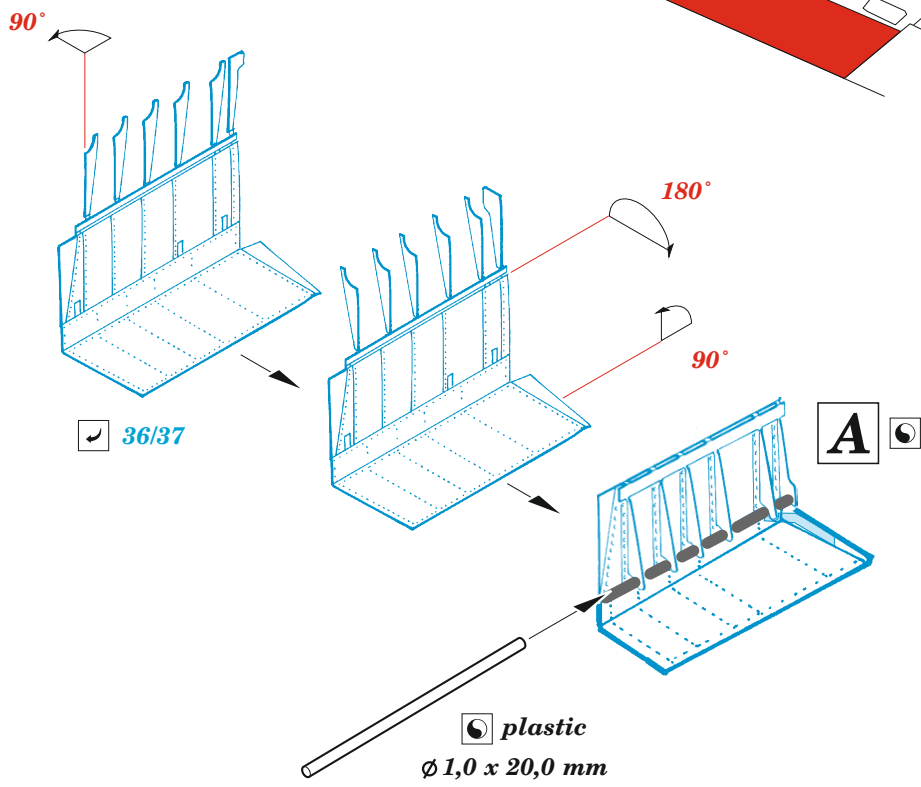

Hurricane Mk.IIb

eduard

49 1422

1/48

detail set for ARMA HOBBY 1/48 kit • sada detailů pro stavebnici ARMA HOBBY 1/48

- APPLY EXPRESS MASK AND PAINT BEFORE GLUING
POUŽIT EXPRESS MASK NABARVIT PŘED SLEPĚNÍM
- SYMMETRICAL ASSEMBLY
SYMETRICKÁ MONTÁŽ
- REMOVE
ODSTRANIT
- GRIND
OBROUSIT
- DRILL HOLE
VRTAT OTVOR
- COLORED ETCHED PARTS
LEPTANÉ BAREVNÉ DÍLY
- ETCHED PARTS
LEPTANÉ NEBAREVNÉ DÍLY
- ORIGINAL KIT PARTS
PŮVODNÍ DÍLY STAVEBNICE
- BEND
OHNOUT
- OPTION
VOLBA
- REPLACE
NAHRADIT
- REVERSE SIDE
OTOČIT

ORIGINAL KIT PARTS
PŮVODNÍ DÍLY STAVEBNICE

PHOTO-ETCHED PARTS
LEPTANÉ DÍLY

PARTS TO BE REMOVED
DÍLY K ODSTRANĚNÍ

FILL
TMELIT

36/37