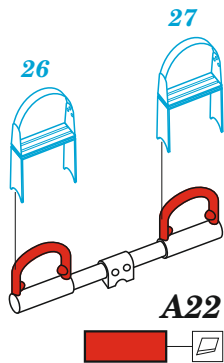

Hurricane Mk.IIb

eduard

49 1422

1/48

detail set for ARMA HOBBY 1/48 kit • sada detailů pro stavebnici ARMA HOBBY 1/48

- APPLY EXPRESS MASK AND PAINT BEFORE GLUING
POUŽIT EXPRESS MASK NABARVIT PŘED SLEPĚNÍM
- SYMMETRICAL ASSEMBLY
SYMETRICKÁ MONTÁŽ
- REMOVE
ODSTRANIT
- GRIND
OBROUSIT
- DRILL HOLE
VRTAT OTVOR
- COLORED ETCHED PARTS
LEPTANÉ BAREVNÉ DÍLY
- ETCHED PARTS
LEPTANÉ NEBAREVNÉ DÍLY
- ORIGINAL KIT PARTS
PŮVODNÍ DÍLY STAVEBNICE
- BEND
OHNOUT
- OPTION
VOLBA
- REPLACE
NAHRADIT
- REVERSE SIDE
OTOČIT

ORIGINAL KIT PARTS
PŮVODNÍ DÍLY STAVEBNICE

PHOTO-ETCHED PARTS
LEPTANÉ DÍLY

PARTS TO BE REMOVED
DÍLY K ODSTRANĚNÍ

FILL
TMELIT

36/37