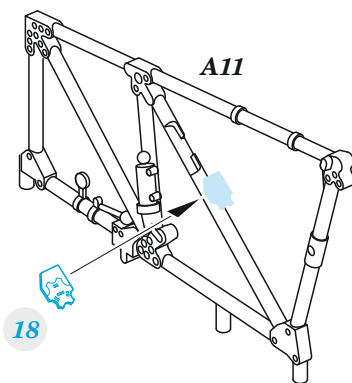

Hurricane Mk.IIb

eduard

49 1422

1/48

detail set for ARMA HOBBY 1/48 kit • sada detailů pro stavebnici ARMA HOBBY 1/48

- APPLY EXPRESS MASK AND PAINT BEFORE GLUING
POUŽIT EXPRESS MASK NABARVIT PŘED SLEPĚNÍM
- SYMMETRICAL ASSEMBLY
SYMETRICKÁ MONTÁŽ
- REMOVE
ODSTRANIT
- GRIND
OBROUSIT
- DRILL HOLE
VRTAT OTVOR
- COLORED ETCHED PARTS
LEPTANÉ BAREVNÉ DÍLY
- ETCHED PARTS
LEPTANÉ NEBAREVNÉ DÍLY
- ORIGINAL KIT PARTS
PŮVODNÍ DÍLY STAVEBNICE
- BEND
OHNOUT
- OPTION
VOLBA
- REPLACE
NAHRADIT
- REVERSE SIDE
OTOČIT

ORIGINAL KIT PARTS
PŮVODNÍ DÍLY STAVEBNICE

PHOTO-ETCHED PARTS
LEPTANÉ DÍLY

PARTS TO BE REMOVED
DÍLY K ODSTRANĚNÍ

FILL
TMELIT

36/37