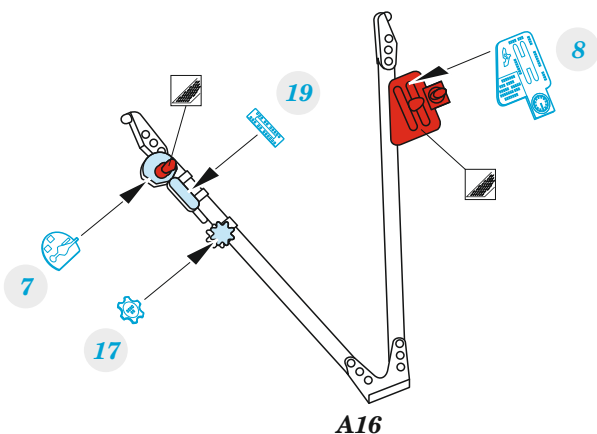

Hurricane Mk.IIb

eduard

49 1422

1/48

detail set for ARMA HOBBY 1/48 kit • sada detailů pro stavebnici ARMA HOBBY 1/48

- APPLY EXPRESS MASK AND PAINT BEFORE GLUING
POUŽIT EXPRESS MASK NABARVIT PŘED SLEPĚNÍM
- SYMMETRICAL ASSEMBLY
SYMETRICKÁ MONTÁŽ
- REMOVE
ODSTRANIT
- GRIND
OBROUSIT
- DRILL HOLE
VRTAT OTVOR
- COLORED ETCHED PARTS
LEPTANÉ BAREVNÉ DÍLY
- ETCHED PARTS
LEPTANÉ NEBAREVNÉ DÍLY
- ORIGINAL KIT PARTS
PŮVODNÍ DÍLY STAVEBNICE
- BEND
OHNOUT
- OPTION
VOLBA
- REPLACE
NAHRADIT
- REVERSE SIDE
OTOČIT

ORIGINAL KIT PARTS
PŮVODNÍ DÍLY STAVEBNICE

PHOTO-ETCHED PARTS
LEPTANÉ DÍLY

PARTS TO BE REMOVED
DÍLY K ODSTRANĚNÍ

FILL
TMELIT

36/37