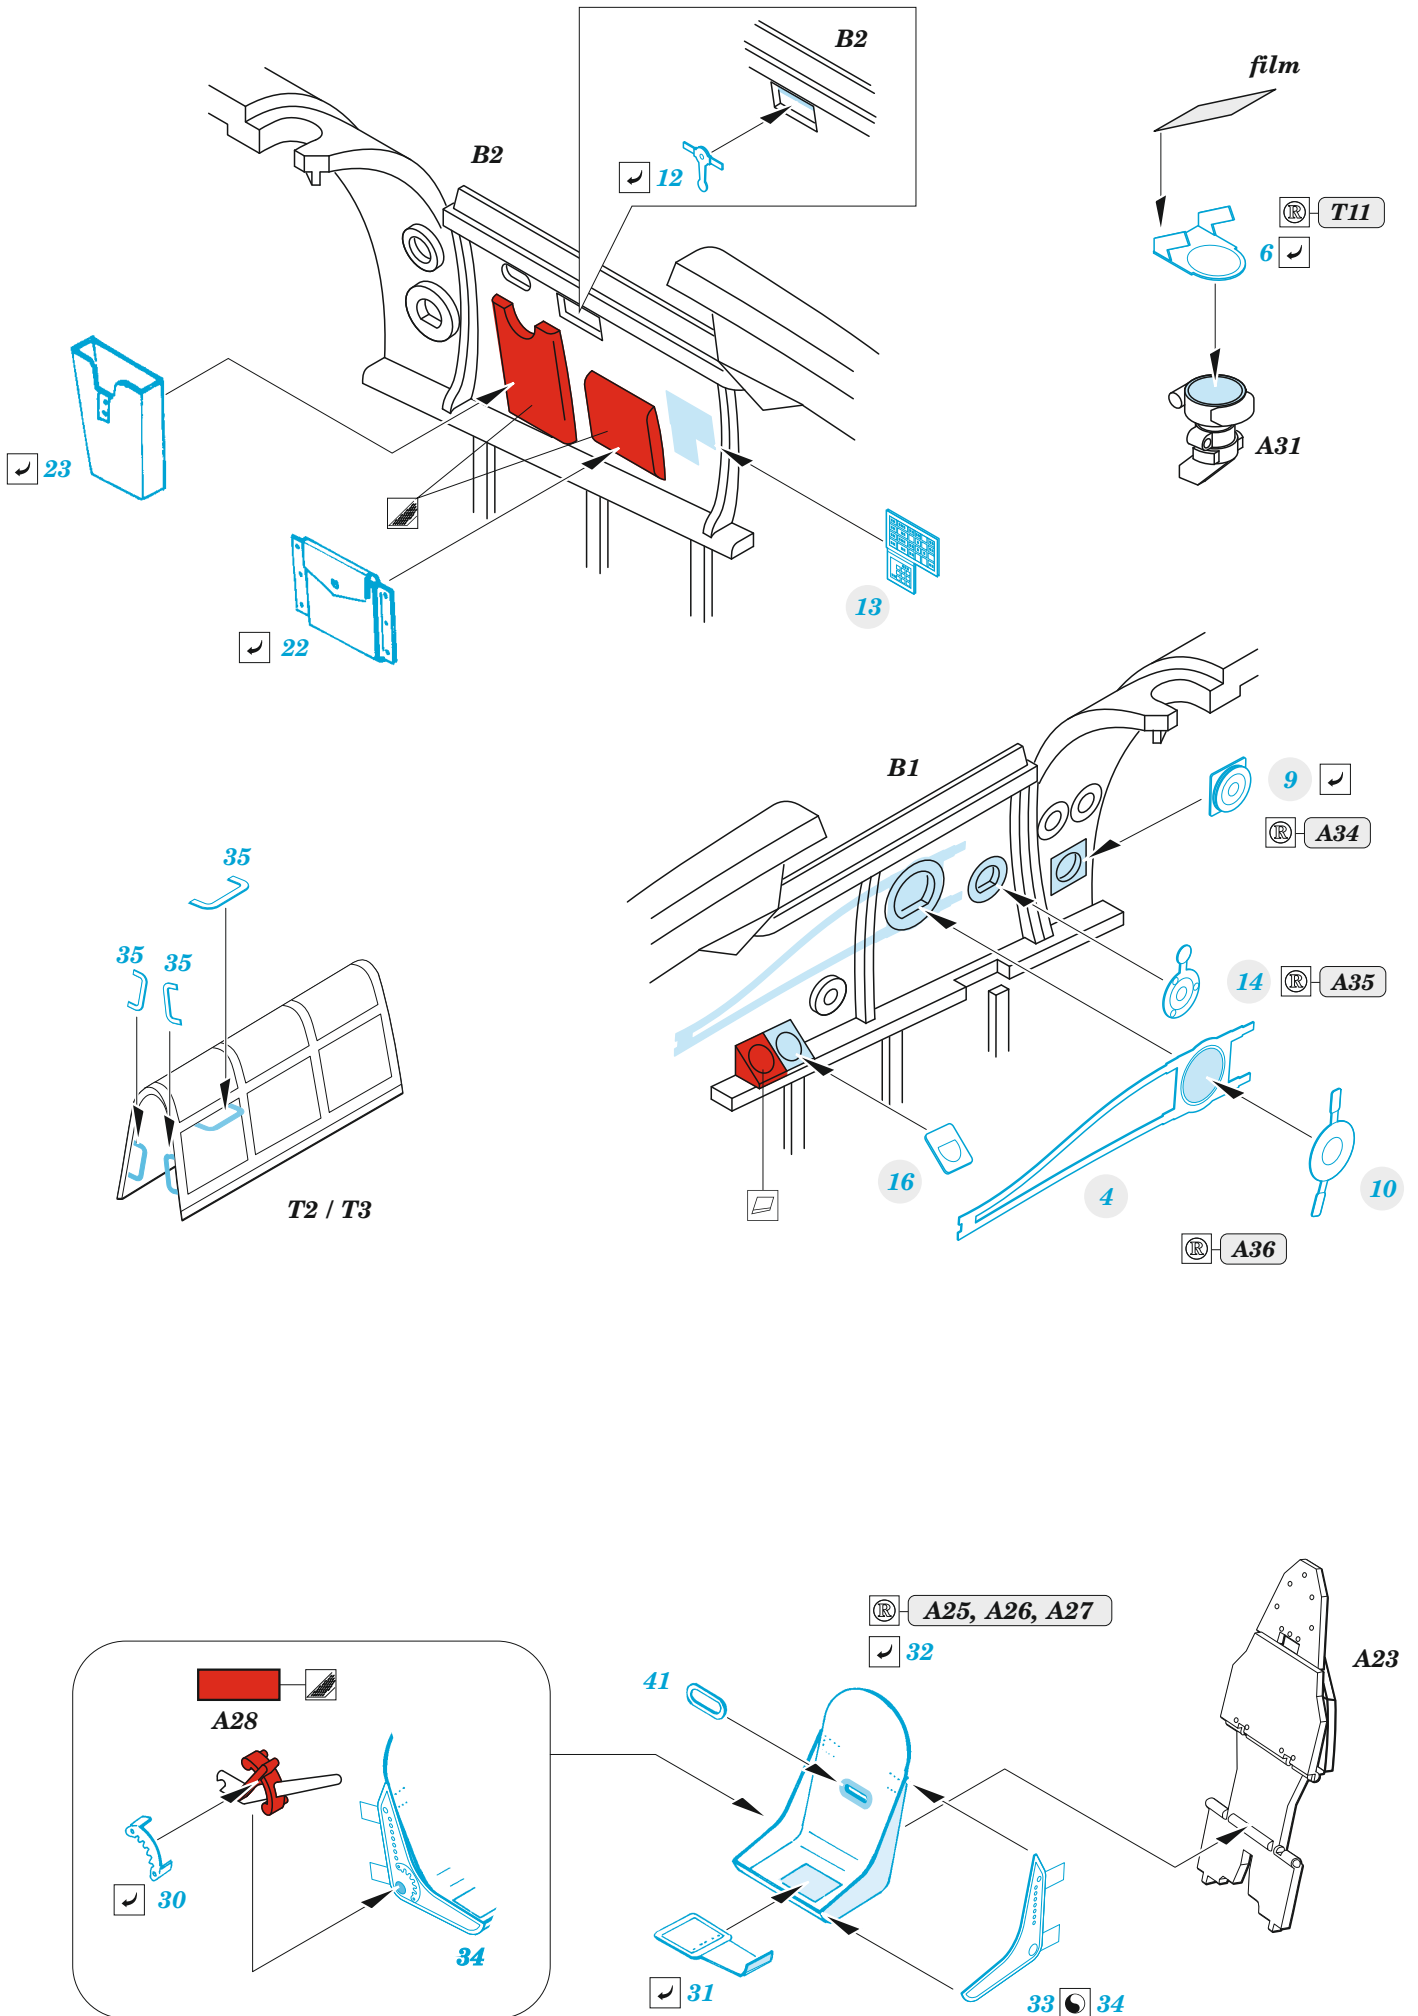

Hurricane Mk.IIb

eduard

49 1422

1/48

detail set for ARMA HOBBY 1/48 kit • sada detailů pro stavebnici ARMA HOBBY 1/48

- APPLY EXPRESS MASK AND PAINT BEFORE GLUING
POUŽIT EXPRESS MASK NABARVIT PŘED SLEPĚNÍM
- SYMMETRICAL ASSEMBLY
SYMETRICKÁ MONTÁŽ
- REMOVE
ODSTRANIT
- GRIND
OBROUSIT
- DRILL HOLE
VRTAT OTVOR
- COLORED ETCHED PARTS
LEPTANÉ BAREVNÉ DÍLY
- ETCHED PARTS
LEPTANÉ NEBAREVNÉ DÍLY
- ORIGINAL KIT PARTS
PŮVODNÍ DÍLY STAVEBNICE
- BEND
OHNOUT
- OPTION
VOLBA
- REPLACE
NAHRADIT
- REVERSE SIDE
OTOČIT

ORIGINAL KIT PARTS
PŮVODNÍ DÍLY STAVEBNICE

PHOTO-ETCHED PARTS
LEPTANÉ DÍLY

PARTS TO BE REMOVED
DÍLY K ODSTRANĚNÍ

FILL
TMELIT

36/37