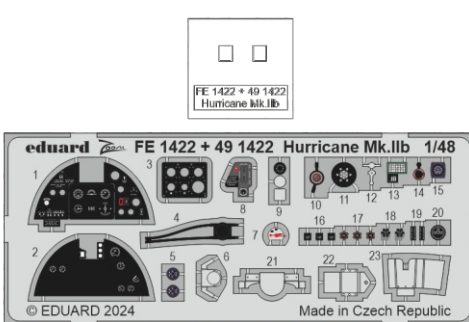

Hurricane Mk.IIb

eduard

49 1422

1/48

detail set for ARMA HOBBY 1/48 kit • sada detailů pro stavebnici ARMA HOBBY 1/48

- APPLY EXPRESS MASK AND PAINT BEFORE GLUING
POUŽIT EXPRESS MASK NABARVIT PŘED SLEPĚNÍM
- SYMMETRICAL ASSEMBLY
SYMETRICKÁ MONTÁŽ
- REMOVE
ODSTRANIT
- GRIND
OBROUSIT
- DRILL HOLE
VRTAT OTVOR
- COLORED ETCHED PARTS
LEPTANÉ BAREVNÉ DÍLY
- ETCHED PARTS
LEPTANÉ NEBAREVNÉ DÍLY
- ORIGINAL KIT PARTS
PŮVODNÍ DÍLY STAVEBNICE
- BEND
OHNOUT
- OPTION
VOLBA
- REPLACE
NAHRADIT
- REVERSE SIDE
OTOČIT