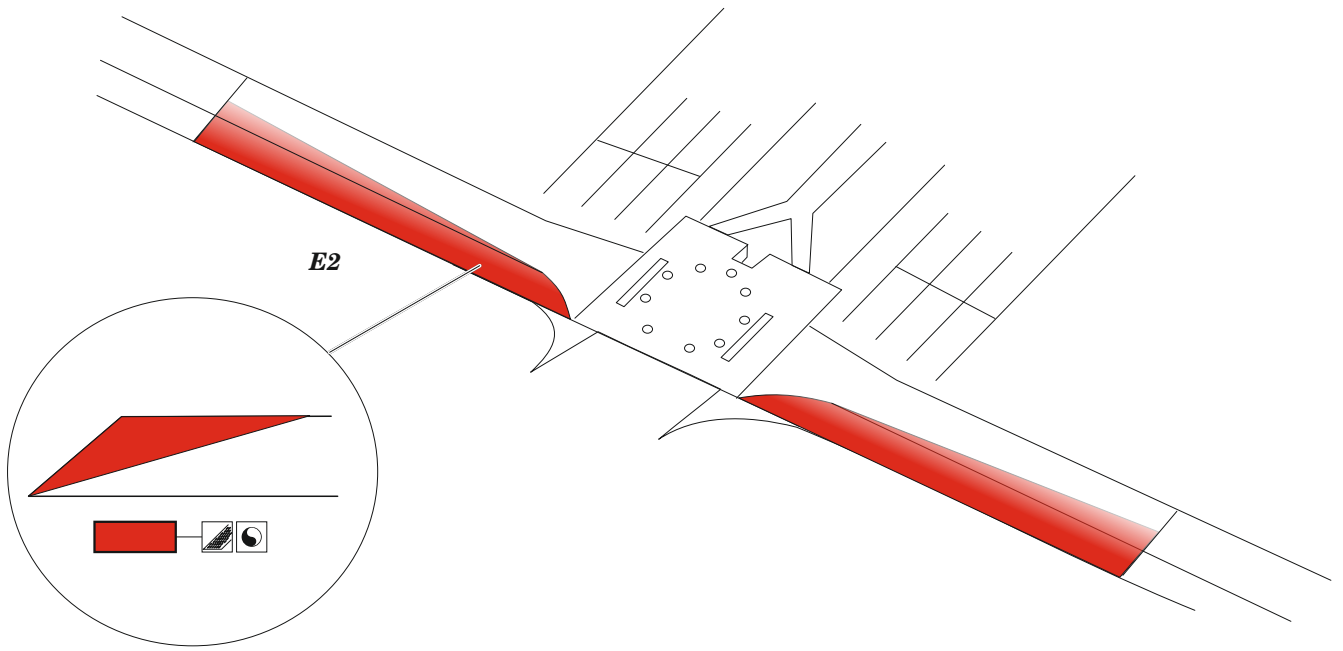

Hurricane Mk.IIb

eduard

49 1422

1/48

detail set for ARMA HOBBY 1/48 kit • sada detailů pro stavebnici ARMA HOBBY 1/48

- APPLY EXPRESS MASK AND PAINT BEFORE GLUING
POUŽIT EXPRESS MASK NABARVIT PŘED SLEPĚNÍM
- SYMMETRICAL ASSEMBLY
SYMETRICKÁ MONTÁŽ
- REMOVE
ODSTRANIT
- GRIND
OBROUSIT
- DRILL HOLE
VRTAT OTVOR
- COLORED ETCHED PARTS
LEPTANÉ BAREVNÉ DÍLY
- ETCHED PARTS
LEPTANÉ NEBAREVNÉ DÍLY
- ORIGINAL KIT PARTS
PŮVODNÍ DÍLY STAVEBNICE
- BEND
OHNOUT
- OPTION
VOLBA
- REPLACE
NAHRADIT
- REVERSE SIDE
OTOČIT

ORIGINAL KIT PARTS
PŮVODNÍ DÍLY STAVEBNICE

PHOTO-ETCHED PARTS
LEPTANÉ DÍLY

PARTS TO BE REMOVED
DÍLY K ODSTRANĚNÍ

FILL
TMELIT

36/37