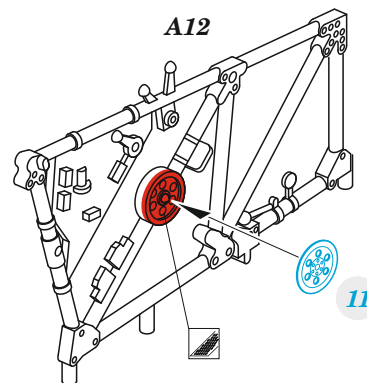

Hurricane Mk.IIb

eduard

49 1422

1/48

detail set for ARMA HOBBY 1/48 kit • sada detailů pro stavebnici ARMA HOBBY 1/48

- APPLY EXPRESS MASK AND PAINT BEFORE GLUING
POUŽIT EXPRESS MASK NABARVIT PŘED SLEPĚNÍM
- SYMMETRICAL ASSEMBLY
SYMETRICKÁ MONTÁŽ
- REMOVE
ODSTRANIT
- GRIND
OBROUSIT
- DRILL HOLE
VRTAT OTVOR
- COLORED ETCHED PARTS
LEPTANÉ BAREVNÉ DÍLY
- ETCHED PARTS
LEPTANÉ NEBAREVNÉ DÍLY
- ORIGINAL KIT PARTS
PŮVODNÍ DÍLY STAVEBNICE
- BEND
OHNOUT
- OPTION
VOLBA
- REPLACE
NAHRADIT
- REVERSE SIDE
OTOČIT

ORIGINAL KIT PARTS
PŮVODNÍ DÍLY STAVEBNICE

PHOTO-ETCHED PARTS
LEPTANÉ DÍLY

PARTS TO BE REMOVED
DÍLY K ODSTRANĚNÍ

FILL
TMELIT

36/37