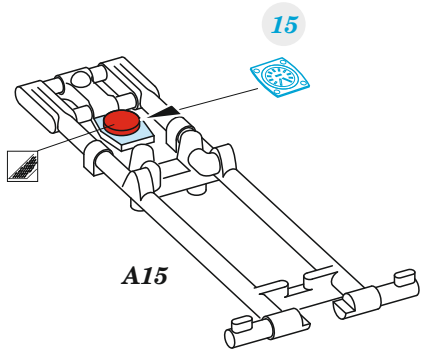

Hurricane Mk.IIb

eduard

49 1422

1/48

detail set for ARMA HOBBY 1/48 kit • sada detailů pro stavebnici ARMA HOBBY 1/48

- APPLY EXPRESS MASK AND PAINT BEFORE GLUING
POUŽIT EXPRESS MASK NABARVIT PŘED SLEPĚNÍM
- SYMMETRICAL ASSEMBLY
SYMETRICKÁ MONTÁŽ
- REMOVE
ODSTRANIT
- GRIND
OBROUSIT
- DRILL HOLE
VRTAT OTVOR
- COLORED ETCHED PARTS
LEPTANÉ BAREVNÉ DÍLY
- ETCHED PARTS
LEPTANÉ NEBAREVNÉ DÍLY
- ORIGINAL KIT PARTS
PŮVODNÍ DÍLY STAVEBNICE
- BEND
OHNOUT
- OPTION
VOLBA
- REPLACE
NAHRADIT
- REVERSE SIDE
OTOČIT

ORIGINAL KIT PARTS
PŮVODNÍ DÍLY STAVEBNICE

PHOTO-ETCHED PARTS
LEPTANÉ DÍLY

PARTS TO BE REMOVED
DÍLY K ODSTRANĚNÍ

FILL
TMELIT

36/37