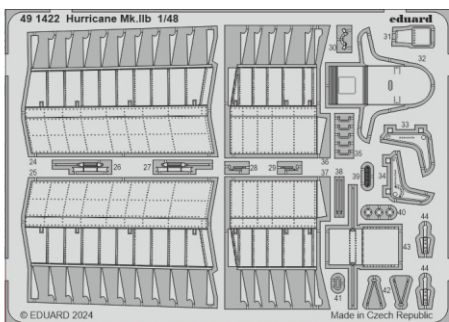

Hurricane Mk.IIb

eduard

49 1422

1/48

detail set for ARMA HOBBY 1/48 kit • sada detailů pro stavebnici ARMA HOBBY 1/48

- APPLY EXPRESS MASK AND PAINT BEFORE GLUING
POUŽIT EXPRESS MASK NABARVIT PŘED SLEPĚNÍM
- SYMMETRICAL ASSEMBLY
SYMETRICKÁ MONTÁŽ
- REMOVE
ODSTRANIT
- GRIND
OBROUSIT
- DRILL HOLE
VRTAT OTVOR
- COLORED ETCHED PARTS
LEPTANÉ BAREVNÉ DÍLY
- ETCHED PARTS
LEPTANÉ NEBAREVNÉ DÍLY
- ORIGINAL KIT PARTS
PŮVODNÍ DÍLY STAVEBNICE
- BEND
OHNOUT
- OPTION
VOLBA
- REPLACE
NAHRADIT
- REVERSE SIDE
OTOČIT

ORIGINAL KIT PARTS
PŮVODNÍ DÍLY STAVEBNICE

PHOTO-ETCHED PARTS
LEPTANÉ DÍLY

PARTS TO BE REMOVED
DÍLY K ODSTRANĚNÍ

FILL
TMELIT

36/37