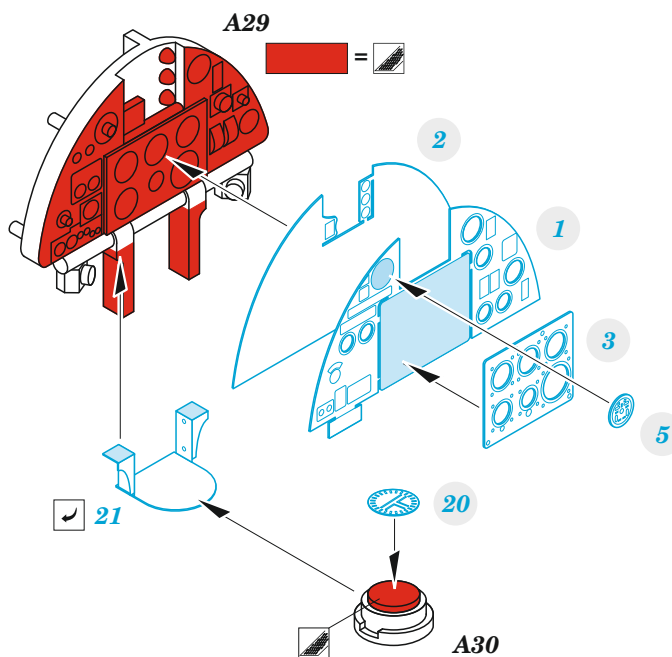

Hurricane Mk.IIb

eduard

49 1422

1/48

detail set for ARMA HOBBY 1/48 kit • sada detailů pro stavebnici ARMA HOBBY 1/48

- APPLY EXPRESS MASK AND PAINT BEFORE GLUING
POUŽIT EXPRESS MASK NABARVIT PŘED SLEPĚNÍM
- SYMMETRICAL ASSEMBLY
SYMETRICKÁ MONTÁŽ
- REMOVE
ODSTRANIT
- GRIND
OBROUSIT
- DRILL HOLE
VRTAT OTVOR
- COLORED ETCHED PARTS
LEPTANÉ BAREVNÉ DÍLY
- ETCHED PARTS
LEPTANÉ NEBAREVNÉ DÍLY
- ORIGINAL KIT PARTS
PŮVODNÍ DÍLY STAVEBNICE
- BEND
OHNOUT
- OPTION
VOLBA
- REPLACE
NAHRADIT
- REVERSE SIDE
OTOČIT

ORIGINAL KIT PARTS
PŮVODNÍ DÍLY STAVEBNICE

PHOTO-ETCHED PARTS
LEPTANÉ DÍLY

PARTS TO BE REMOVED
DÍLY K ODSTRANĚNÍ

FILL
TMELIT

36/37