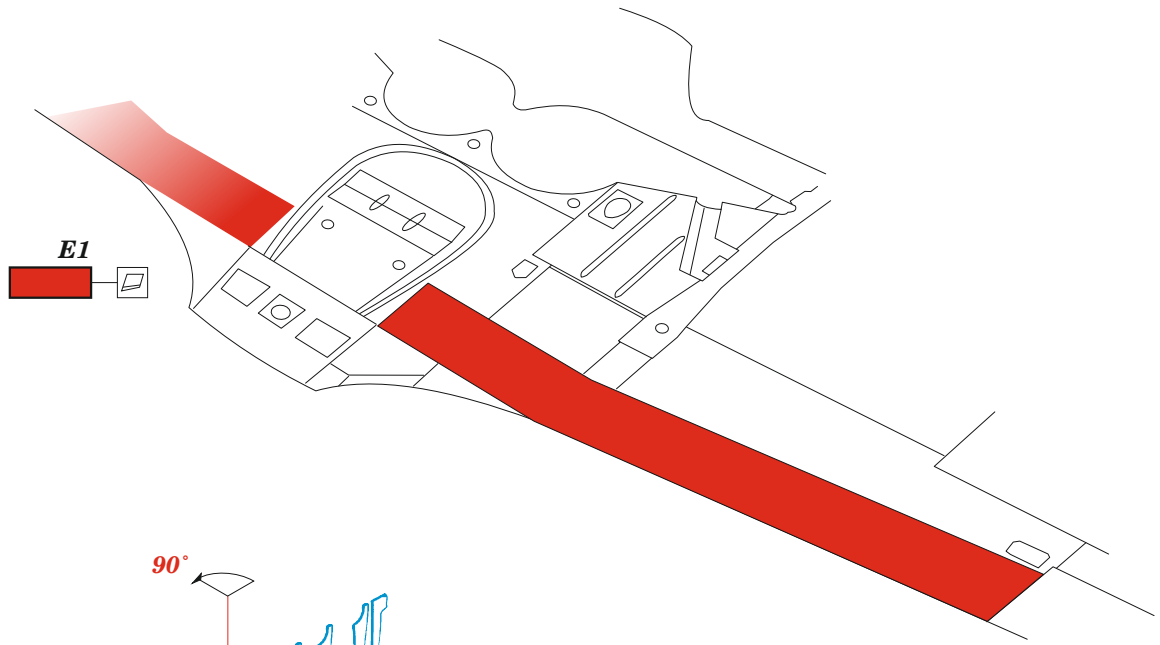

Hurricane Mk.IIb

eduard

49 1422

1/48

detail set for ARMA HOBBY 1/48 kit • sada detailů pro stavebnici ARMA HOBBY 1/48

- APPLY EXPRESS MASK AND PAINT BEFORE GLUING
POUŽIT EXPRESS MASK NABARVIT PŘED SLEPĚNÍM
- SYMMETRICAL ASSEMBLY
SYMETRICKÁ MONTÁŽ
- REMOVE
ODSTRANIT
- GRIND
OBROUSIT
- DRILL HOLE
VRTAT OTVOR
- COLORED ETCHED PARTS
LEPTANÉ BAREVNÉ DÍLY
- ETCHED PARTS
LEPTANÉ NEBAREVNÉ DÍLY
- ORIGINAL KIT PARTS
PŮVODNÍ DÍLY STAVEBNICE
- BEND
OHNOUT
- OPTION
VOLBA
- REPLACE
NAHRADIT
- REVERSE SIDE
OTOČIT

ORIGINAL KIT PARTS
PŮVODNÍ DÍLY STAVEBNICE

PHOTO-ETCHED PARTS
LEPTANÉ DÍLY

PARTS TO BE REMOVED
DÍLY K ODSTRANĚNÍ

FILL
TMELIT

36/37