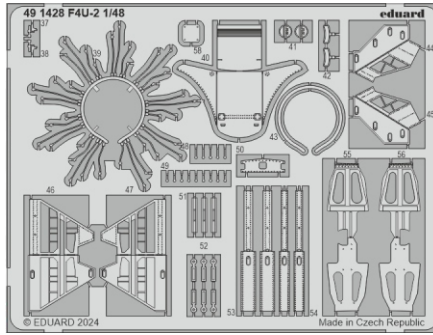

F4U-2

eduard

49 1428

1/48

detail set for MAGIC FACTORY 1/48 kit • sada detailů pro stavebnici MAGIC FACTORY 1/48

- APPLY EXPRESS MASK AND PAINT BEFORE GLUING
POUŽIT EXPRESS MASK NABARVIT PŘED SLEPENÍM
- SYMMETRICAL ASSEMBLY
SYMETRICKÁ MONTÁŽ
- REMOVE
ODSTRANIT
- GRIND
OBROUSIT
- DRILL HOLE
VRTAT OTVOR
- COLORED ETCHED PARTS
LEPTANÉ BAREVNÉ DÍLY
- ETCHED PARTS
LEPTANÉ NEBAREVNÉ DÍLY
- ORIGINAL KIT PARTS
PŮVODNÍ DÍLY STAVEBNICE
- BEND
OHNOUT
- OPTION
VOLBA
- REPLACE
NAHRADIT
- REVERSE SIDE
OTOČIT

ORIGINAL KIT PARTS
PŮVODNÍ DÍLY STAVEBNICE

PHOTO-ETCHED PARTS
LEPTANÉ DÍLY

PARTS TO BE REMOVED
DÍLY K ODSTRANĚNÍ

FILL
TMELIT