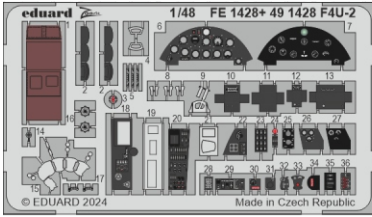

F4U-2

eduard

49 1428

1/48

detail set for MAGIC FACTORY 1/48 kit • sada detailů pro stavebnici MAGIC FACTORY 1/48

- APPLY EXPRESS MASK AND PAINT BEFORE GLUING
POUŽIT EXPRESS MASK NABARVIT PŘED SLEPENÍM
- SYMMETRICAL ASSEMBLY
SYMETRICKÁ MONTÁŽ
- REMOVE
ODSTRANIT
- GRIND
OBROUSIT
- DRILL HOLE
VRTAT OTVOR
- COLORED ETCHED PARTS
LEPTANÉ BAREVNÉ DÍLY
- ETCHED PARTS
LEPTANÉ NEBAREVNÉ DÍLY
- ORIGINAL KIT PARTS
PŮVODNÍ DÍLY STAVEBNICE
- BEND
OHNOUT
- OPTION
VOLBA
- REPLACE
NAHRADIT
- REVERSE SIDE
OTOČIT

ORIGINAL KIT PARTS
PŮVODNÍ DÍLY STAVEBNICE

PHOTO-ETCHED PARTS
LEPTANÉ DÍLY

PARTS TO BE REMOVED
DÍLY K ODSTRANĚNÍ

FILL
TMELIT