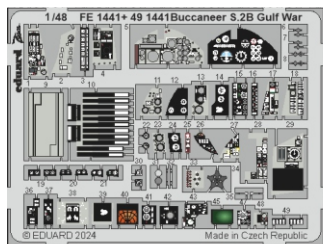

Buccaneer S.2B Gulf War

eduard

49 1441

1/48

detail set for AIRFIX 1/48 kit • sada detailů pro stavebnici AIRFIX 1/48

- APPLY EXPRESS MASK AND PAINT BEFORE GLUING
POUŽIT EXPRESS MASK NABARVIT PŘED SLEPENÍM
 - SYMMETRICAL ASSEMBLY
SYMETRICKÁ MONTÁŽ
 - REMOVE
ODSTRANIT
 - GRIND
OBROUSIT
 - DRILL HOLE
VRTAT OTVOR
 - COLORED ETCHED PARTS
LEPTANÉ BAREVNÉ DÍLY
 - ETCHED PARTS
LEPTANÉ NEBAREVNÉ DÍLY
 - ORIGINAL KIT PARTS
PŮVODNÍ DÍLY STAVEBNICE
- BEND
OHNOUT
 - OPTION
VOLBA
 - REPLACE
NAHRADIT
 - REVERSE SIDE
OTOČIT

ORIGINAL KIT PARTS
PŮVODNÍ DÍLY STAVEBNICE

PHOTO-ETCHED PARTS
LEPTANÉ DÍLY

PARTS TO BE REMOVED
DÍLY K ODSTRANĚNÍ

FILL
TMELIT