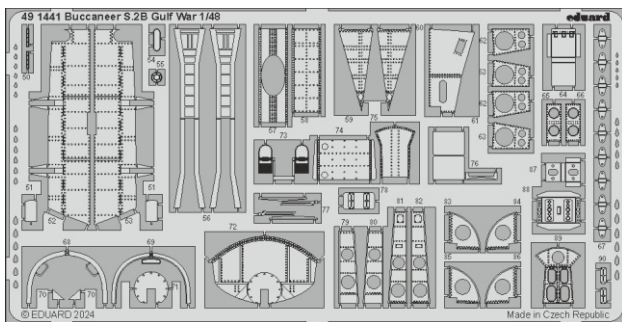

Buccaneer S.2B Gulf War

eduard

49 1441

1/48

detail set for AIRFIX 1/48 kit • sada detailů pro stavebnici AIRFIX 1/48

- APPLY EXPRESS MASK AND PAINT BEFORE GLUING
POUŽIT EXPRESS MASK NABARVIT PŘED SLEPENÍM
 - SYMMETRICAL ASSEMBLY
SYMETRICKÁ MONTÁŽ
 - REMOVE
ODSTRANIT
 - GRIND
OBROUSIT
 - DRILL HOLE
VRTAT OTVOR
 - COLORED ETCHED PARTS
LEPTANÉ BAREVNÉ DÍLY
 - ETCHED PARTS
LEPTANÉ NEBAREVNÉ DÍLY
 - ORIGINAL KIT PARTS
PŮVODNÍ DÍLY STAVEBNICE
- BEND
OHNOUT
 - OPTION
VOLBA
 - REPLACE
NAHRADIT
 - REVERSE SIDE
OTOČIT

ORIGINAL KIT PARTS
PŮVODNÍ DÍLY STAVEBNICE

PHOTO-ETCHED PARTS
LEPTANÉ DÍLY

PARTS TO BE REMOVED
DÍLY K ODSTRANĚNÍ

FILL
TMELIT