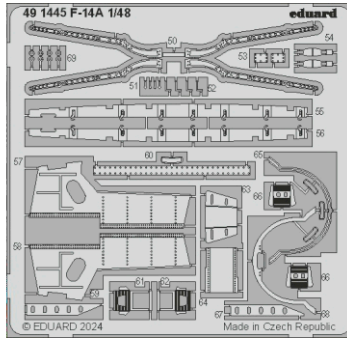

# F-14A

eduard

49 1445

## 1/48

detail set for GREAT WALL HOBBY 1/48 kit • sada detailů pro stavebnici GREAT WALL HOBBY 1/48

- APPLY EXPRESS MASK AND PAINT BEFORE GLUING  
POUŽIT EXPRESS MASK NABARVIT PŘED SLEPENÍM
  - SYMMETRICAL ASSEMBLY  
SYMETRICKÁ MONTÁŽ
  - REMOVE  
ODSTRANIT
  - GRIND  
OBROUSIT
  - DRILL HOLE  
VRTÁT OTVOR
  - COLORED ETCHED PARTS  
LEPTANÉ BAREVNÉ DÍLY
  - ETCHED PARTS  
LEPTANÉ NEBAREVNÉ DÍLY
  - ORIGINAL KIT PARTS  
PŮVODNÍ DÍLY STAVEBNICE
- BEND  
OHNOUT
  - OPTION  
VOLBA
  - REPLACE  
NAHRADIT
  - REVERSE SIDE  
OTOČIT

ORIGINAL KIT PARTS  
PŮVODNÍ DÍLY STAVEBNICE

PHOTO-ETCHED PARTS  
LEPTANÉ DÍLY

PARTS TO BE REMOVED  
DÍLY K ODSTRANĚNÍ

FILL  
TMELIT

**MAKE AN EMBOSSEMENT  
USING A PEN BALL**

Related products: FE1446 F-14A seatbelts STEEL 1/48