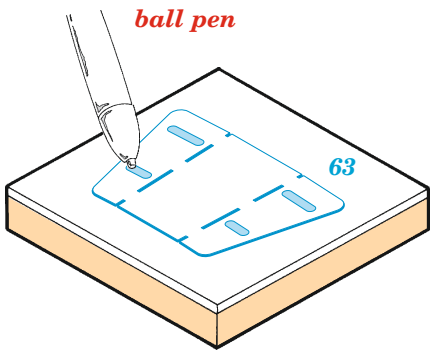

## 1/48

detail set for GREAT WALL HOBBY 1/48 kit • sada detailů pro stavebnici GREAT WALL HOBBY 1/48

- APPLY EXPRESS MASK AND PAINT BEFORE GLUING  
POUŽIT EXPRESS MASK NABARVIT PŘED SLEPENÍM
  - SYMMETRICAL ASSEMBLY  
SYMETRICKÁ MONTÁŽ
  - REMOVE  
ODSTRANIT
  - GRIND  
OBROUSIT
  - DRILL HOLE  
VRTÁT OTVOR
  - COLORED ETCHED PARTS  
LEPTANÉ BAREVNÉ DÍLY
  - ETCHED PARTS  
LEPTANÉ NEBAREVNÉ DÍLY
  - ORIGINAL KIT PARTS  
PŮVODNÍ DÍLY STAVEBNICE
- BEND  
OHNOUT
  - OPTION  
VOLBA
  - REPLACE  
NAHRADIT
  - REVERSE SIDE  
OTOČIT

ORIGINAL KIT PARTS  
PŮVODNÍ DÍLY STAVEBNICE

PHOTO-ETCHED PARTS  
LEPTANÉ DÍLY

PARTS TO BE REMOVED  
DÍLY K ODSTRANĚNÍ

FILL  
TMELIT

**MAKE AN EMBOSSEMENT  
USING A PEN BALL**

Related products: FE1446 F-14A seatbelts STEEL 1/48