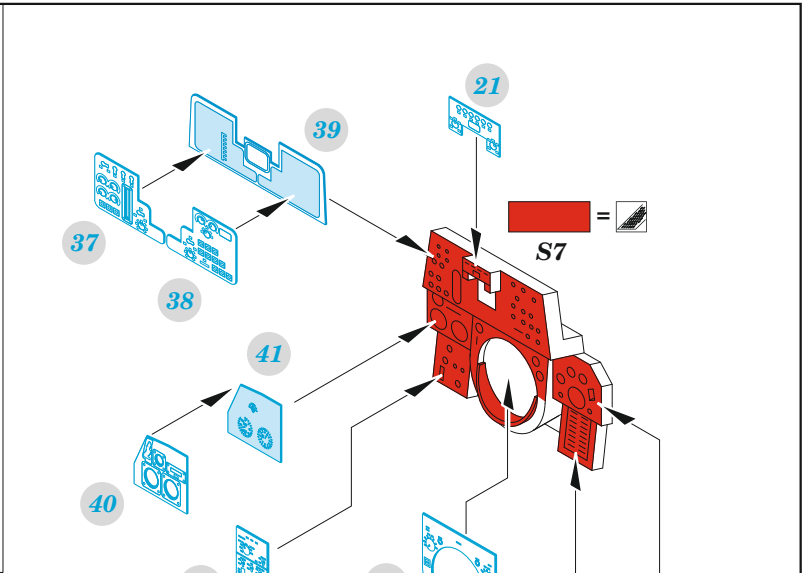

## 1/48

detail set for GREAT WALL HOBBY 1/48 kit • sada detailů pro stavebnici GREAT WALL HOBBY 1/48

- APPLY EXPRESS MASK AND PAINT BEFORE GLUING  
POUŽIT EXPRESS MASK NABARVIT PŘED SLEPENÍM
  - SYMMETRICAL ASSEMBLY  
SYMETRICKÁ MONTÁŽ
  - REMOVE  
ODSTRANIT
  - GRIND  
OBROUSIT
  - DRILL HOLE  
VRTÁT OTVOR
  - COLORED ETCHED PARTS  
LEPTANÉ BAREVNÉ DÍLY
  - ETCHED PARTS  
LEPTANÉ NEBAREVNÉ DÍLY
  - ORIGINAL KIT PARTS  
PŮVODNÍ DÍLY STAVEBNICE
- BEND  
OHNOUT
  - OPTION  
VOLBA
  - REPLACE  
NAHRADIT
  - REVERSE SIDE  
OTOČIT

ORIGINAL KIT PARTS  
PŮVODNÍ DÍLY STAVEBNICE

PHOTO-ETCHED PARTS  
LEPTANÉ DÍLY

PARTS TO BE REMOVED  
DÍLY K ODSTRANĚNÍ

FILL  
TMELIT

**MAKE AN EMBOSSEMENT  
USING A PEN BALL**

Related products: FE1446 F-14A seatbelts STEEL 1/48