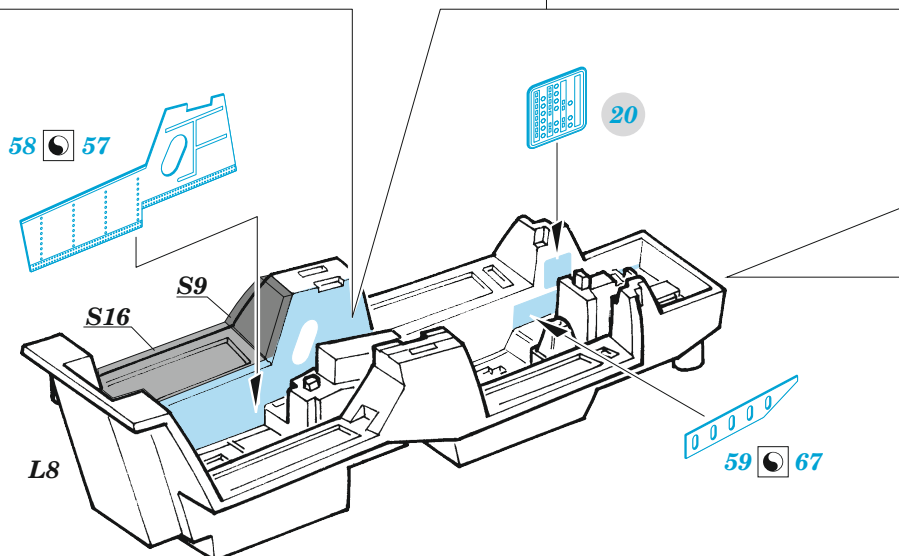

## 1/48

detail set for GREAT WALL HOBBY 1/48 kit • sada detailů pro stavebnici GREAT WALL HOBBY 1/48

- APPLY EXPRESS MASK AND PAINT BEFORE GLUING  
POUŽIT EXPRESS MASK NABARVIT PŘED SLEPENÍM
  - SYMMETRICAL ASSEMBLY  
SYMETRICKÁ MONTÁŽ
  - REMOVE  
ODSTRANIT
  - GRIND  
OBROUSIT
  - DRILL HOLE  
VRTÁT OTVOR
  - COLORED ETCHED PARTS  
LEPTANÉ BAREVNÉ DÍLY
  - ETCHED PARTS  
LEPTANÉ NEBAREVNÉ DÍLY
  - ORIGINAL KIT PARTS  
PŮVODNÍ DÍLY STAVEBNICE
- BEND  
OHNOUT
  - OPTION  
VOLBA
  - REPLACE  
NAHRADIT
  - REVERSE SIDE  
OTOČIT

ORIGINAL KIT PARTS  
PŮVODNÍ DÍLY STAVEBNICE

PHOTO-ETCHED PARTS  
LEPTANÉ DÍLY

PARTS TO BE REMOVED  
DÍLY K ODSTRANĚNÍ

FILL  
TMELIT

**MAKE AN EMBOSSEMENT  
USING A PEN BALL**

Related products: FE1446 F-14A seatbelts STEEL 1/48