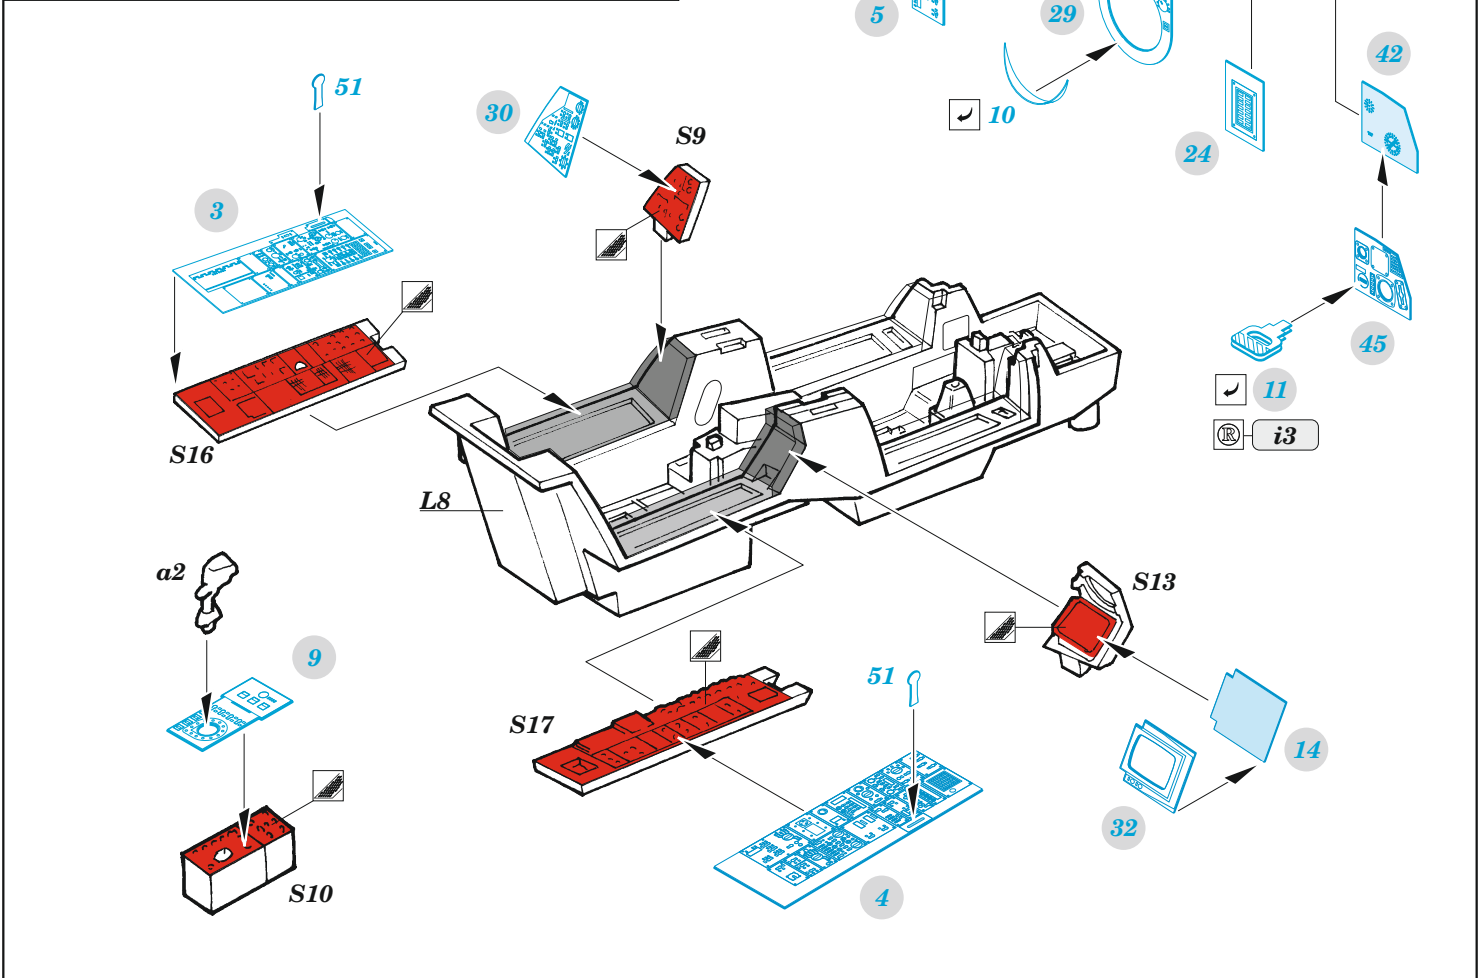

## 1/48

detail set for GREAT WALL HOBBY 1/48 kit • sada detailů pro stavebnici GREAT WALL HOBBY 1/48

- APPLY EXPRESS MASK AND PAINT BEFORE GLUING  
POUŽIT EXPRESS MASK NABARVIT PŘED SLEPENÍM
  - SYMMETRICAL ASSEMBLY  
SYMETRICKÁ MONTÁŽ
  - REMOVE  
ODSTRANIT
  - GRIND  
OBROUSIT
  - DRILL HOLE  
VRTÁT OTVOR
  - COLORED ETCHED PARTS  
LEPTANÉ BAREVNÉ DÍLY
  - ETCHED PARTS  
LEPTANÉ NEBAREVNÉ DÍLY
  - ORIGINAL KIT PARTS  
PŮVODNÍ DÍLY STAVEBNICE
- BEND  
OHNOUT
  - OPTION  
VOLBA
  - REPLACE  
NAHRADIT
  - REVERSE SIDE  
OTOČIT

ORIGINAL KIT PARTS  
PŮVODNÍ DÍLY STAVEBNICE

PHOTO-ETCHED PARTS  
LEPTANÉ DÍLY

PARTS TO BE REMOVED  
DÍLY K ODSTRANĚNÍ

FILL  
TMELIT

**MAKE AN EMBOSSEMENT  
USING A PEN BALL**

Related products: FE1446 F-14A seatbelts STEEL 1/48