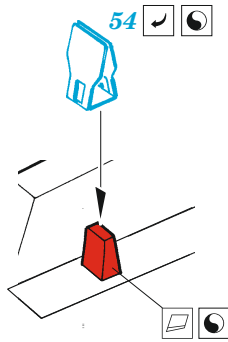

## 1/48

detail set for GREAT WALL HOBBY 1/48 kit • sada detailů pro stavebnici GREAT WALL HOBBY 1/48

- APPLY EXPRESS MASK AND PAINT BEFORE GLUING  
POUŽIT EXPRESS MASK NABARVIT PŘED SLEPENÍM
  - SYMMETRICAL ASSEMBLY  
SYMETRICKÁ MONTÁŽ
  - REMOVE  
ODSTRANIT
  - GRIND  
OBROUSIT
  - DRILL HOLE  
VRTÁT OTVOR
  - COLORED ETCHED PARTS  
LEPTANÉ BAREVNÉ DÍLY
  - ETCHED PARTS  
LEPTANÉ NEBAREVNÉ DÍLY
  - ORIGINAL KIT PARTS  
PŮVODNÍ DÍLY STAVEBNICE
- BEND  
OHNOUT
  - OPTION  
VOLBA
  - REPLACE  
NAHRADIT
  - REVERSE SIDE  
OTOČIT

ORIGINAL KIT PARTS  
PŮVODNÍ DÍLY STAVEBNICE

PHOTO-ETCHED PARTS  
LEPTANÉ DÍLY

PARTS TO BE REMOVED  
DÍLY K ODSTRANĚNÍ

FILL  
TMELIT

**MAKE AN EMBOSSEMENT  
USING A PEN BALL**

Related products: FE1446 F-14A seatbelts STEEL 1/48