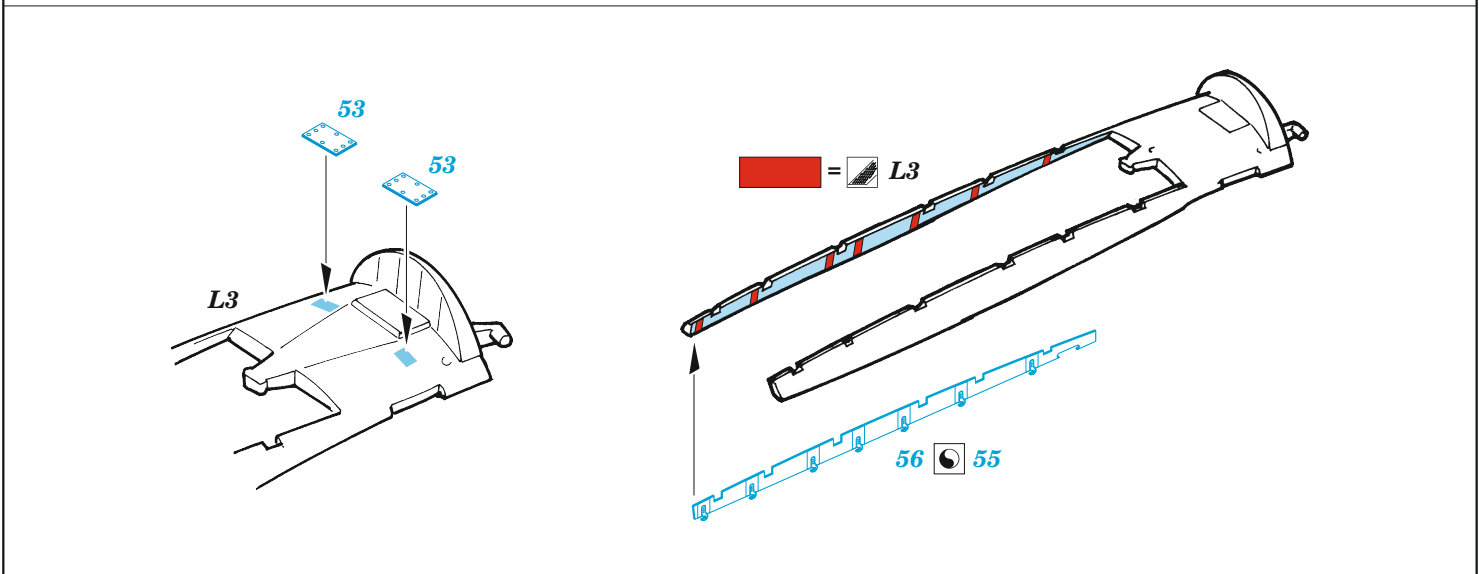

## 1/48

detail set for GREAT WALL HOBBY 1/48 kit • sada detailů pro stavebnici GREAT WALL HOBBY 1/48

- APPLY EXPRESS MASK AND PAINT BEFORE GLUING  
POUŽIT EXPRESS MASK NABARVIT PŘED SLEPENÍM
  - SYMMETRICAL ASSEMBLY  
SYMETRICKÁ MONTÁŽ
  - REMOVE  
ODSTRANIT
  - GRIND  
OBROUSIT
  - DRILL HOLE  
VRTÁT OTVOR
  - COLORED ETCHED PARTS  
LEPTANÉ BAREVNÉ DÍLY
  - ETCHED PARTS  
LEPTANÉ NEBAREVNÉ DÍLY
  - ORIGINAL KIT PARTS  
PŮVODNÍ DÍLY STAVEBNICE
- BEND  
OHNOUT
  - OPTION  
VOLBA
  - REPLACE  
NAHRADIT
  - REVERSE SIDE  
OTOČIT

ORIGINAL KIT PARTS  
PŮVODNÍ DÍLY STAVEBNICE

PHOTO-ETCHED PARTS  
LEPTANÉ DÍLY

PARTS TO BE REMOVED  
DÍLY K ODSTRANĚNÍ

FILL  
TMELIT

**MAKE AN EMBOSSEMENT  
USING A PEN BALL**

Related products: FE1446 F-14A seatbelts STEEL 1/48