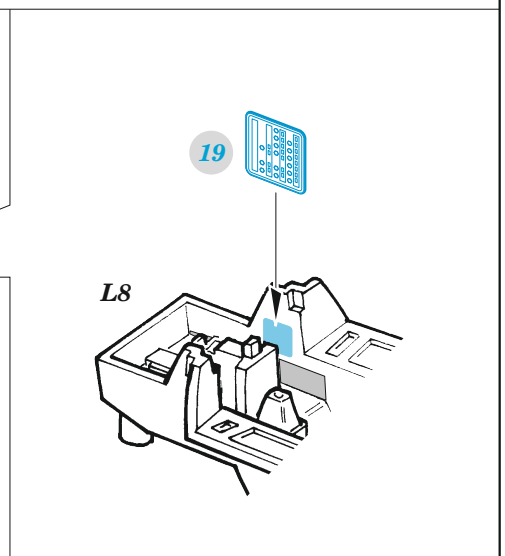

## 1/48

detail set for GREAT WALL HOBBY 1/48 kit • sada detailů pro stavebnici GREAT WALL HOBBY 1/48

- APPLY EXPRESS MASK AND PAINT BEFORE GLUING  
POUŽIT EXPRESS MASK NABARVIT PŘED SLEPENÍM
  - SYMMETRICAL ASSEMBLY  
SYMETRICKÁ MONTÁŽ
  - REMOVE  
ODSTRANIT
  - GRIND  
OBROUSIT
  - DRILL HOLE  
VRTÁT OTVOR
  - COLORED ETCHED PARTS  
LEPTANÉ BAREVNÉ DÍLY
  - ETCHED PARTS  
LEPTANÉ NEBAREVNÉ DÍLY
  - ORIGINAL KIT PARTS  
PŮVODNÍ DÍLY STAVEBNICE
- BEND  
OHNOUT
  - OPTION  
VOLBA
  - REPLACE  
NAHRADIT
  - REVERSE SIDE  
OTOČIT

ORIGINAL KIT PARTS  
PŮVODNÍ DÍLY STAVEBNICE

PHOTO-ETCHED PARTS  
LEPTANÉ DÍLY

PARTS TO BE REMOVED  
DÍLY K ODSTRANĚNÍ

FILL  
TMELIT

**MAKE AN EMBOSSEMENT  
USING A PEN BALL**

Related products: FE1446 F-14A seatbelts STEEL 1/48