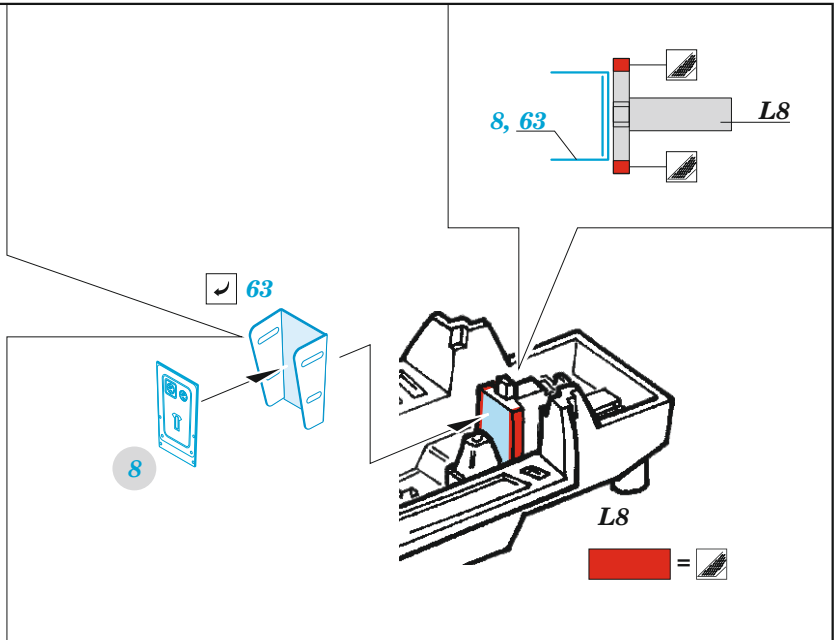

## 1/48

detail set for GREAT WALL HOBBY 1/48 kit • sada detailů pro stavebnici GREAT WALL HOBBY 1/48

- APPLY EXPRESS MASK AND PAINT BEFORE GLUING  
POUŽIT EXPRESS MASK NABARVIT PŘED SLEPENÍM
  - SYMMETRICAL ASSEMBLY  
SYMETRICKÁ MONTÁŽ
  - REMOVE  
ODSTRANIT
  - GRIND  
OBROUSIT
  - DRILL HOLE  
VRTÁT OTVOR
  - COLORED ETCHED PARTS  
LEPTANÉ BAREVNÉ DÍLY
  - ETCHED PARTS  
LEPTANÉ NEBAREVNÉ DÍLY
  - ORIGINAL KIT PARTS  
PŮVODNÍ DÍLY STAVEBNICE
- BEND  
OHNOUT
  - OPTION  
VOLBA
  - REPLACE  
NAHRADIT
  - REVERSE SIDE  
OTOČIT

ORIGINAL KIT PARTS  
PŮVODNÍ DÍLY STAVEBNICE

PHOTO-ETCHED PARTS  
LEPTANÉ DÍLY

PARTS TO BE REMOVED  
DÍLY K ODSTRANĚNÍ

FILL  
TMELIT

**MAKE AN EMBOSSEMENT  
USING A PEN BALL**

Related products: FE1446 F-14A seatbelts STEEL 1/48