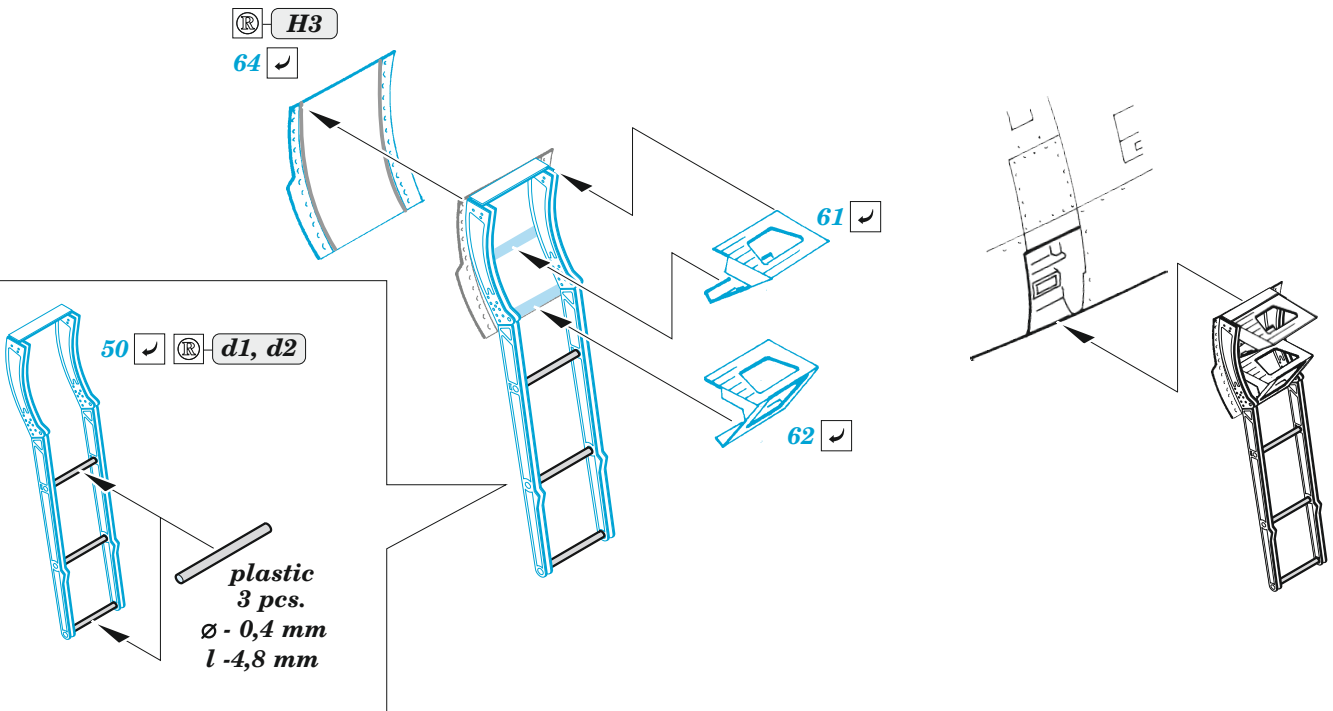

## 1/48

detail set for GREAT WALL HOBBY 1/48 kit • sada detailů pro stavebnici GREAT WALL HOBBY 1/48

- APPLY EXPRESS MASK AND PAINT BEFORE GLUING  
POUŽIT EXPRESS MASK NABARVIT PŘED SLEPENÍM
  - SYMMETRICAL ASSEMBLY  
SYMETRICKÁ MONTÁŽ
  - REMOVE  
ODSTRANIT
  - GRIND  
OBROUSIT
  - DRILL HOLE  
VRTÁT OTVOR
  - COLORED ETCHED PARTS  
LEPTANÉ BAREVNÉ DÍLY
  - ETCHED PARTS  
LEPTANÉ NEBAREVNÉ DÍLY
  - ORIGINAL KIT PARTS  
PŮVODNÍ DÍLY STAVEBNICE
- BEND  
OHNOUT
  - OPTION  
VOLBA
  - REPLACE  
NAHRADIT
  - REVERSE SIDE  
OTOČIT

ORIGINAL KIT PARTS  
PŮVODNÍ DÍLY STAVEBNICE

PHOTO-ETCHED PARTS  
LEPTANÉ DÍLY

PARTS TO BE REMOVED  
DÍLY K ODSTRANĚNÍ

FILL  
TMELIT

**MAKE AN EMBOSSEMENT  
USING A PEN BALL**

Related products: FE1446 F-14A seatbelts STEEL 1/48