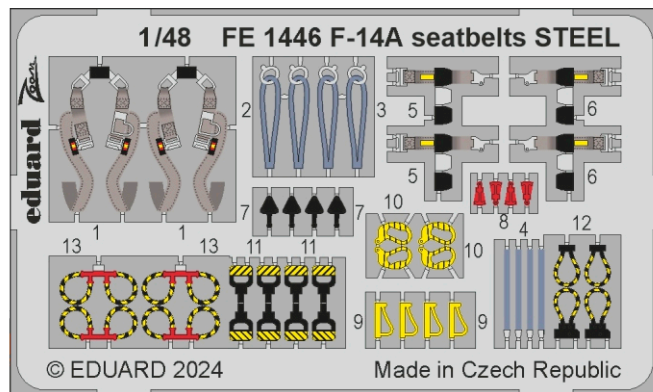

## 1/48

detail set for GREAT WALL HOBBY 1/48 kit • sada detailů pro stavebnici GREAT WALL HOBBY 1/48

- APPLY EXPRESS MASK AND PAINT BEFORE GLUING  
POUŽIT EXPRESS MASK NABARVIT PŘED SLEPENÍM
  - SYMMETRICAL ASSEMBLY  
SYMETRICKÁ MONTÁŽ
  - REMOVE  
ODSTRANIT
  - GRIND  
OBROUSIT
  - DRILL HOLE  
VRTÁT OTVOR
  - COLORED ETCHED PARTS  
LEPTANÉ BAREVNÉ DÍLY
  - ETCHED PARTS  
LEPTANÉ NEBAREVNÉ DÍLY
  - ORIGINAL KIT PARTS  
PŮVODNÍ DÍLY STAVEBNICE
- BEND  
OHNOUT
  - OPTION  
VOLBA
  - REPLACE  
NAHRADIT
  - REVERSE SIDE  
OTOČIT

ORIGINAL KIT PARTS  
PŮVODNÍ DÍLY STAVEBNICE

PHOTO-ETCHED PARTS  
LEPTANÉ DÍLY

PARTS TO BE REMOVED  
DÍLY K ODSTRANĚNÍ

FILL  
TMELIT

**MAKE AN EMBOSSEMENT  
USING A PEN BALL**

Related products: FE1446 F-14A seatbelts STEEL 1/48