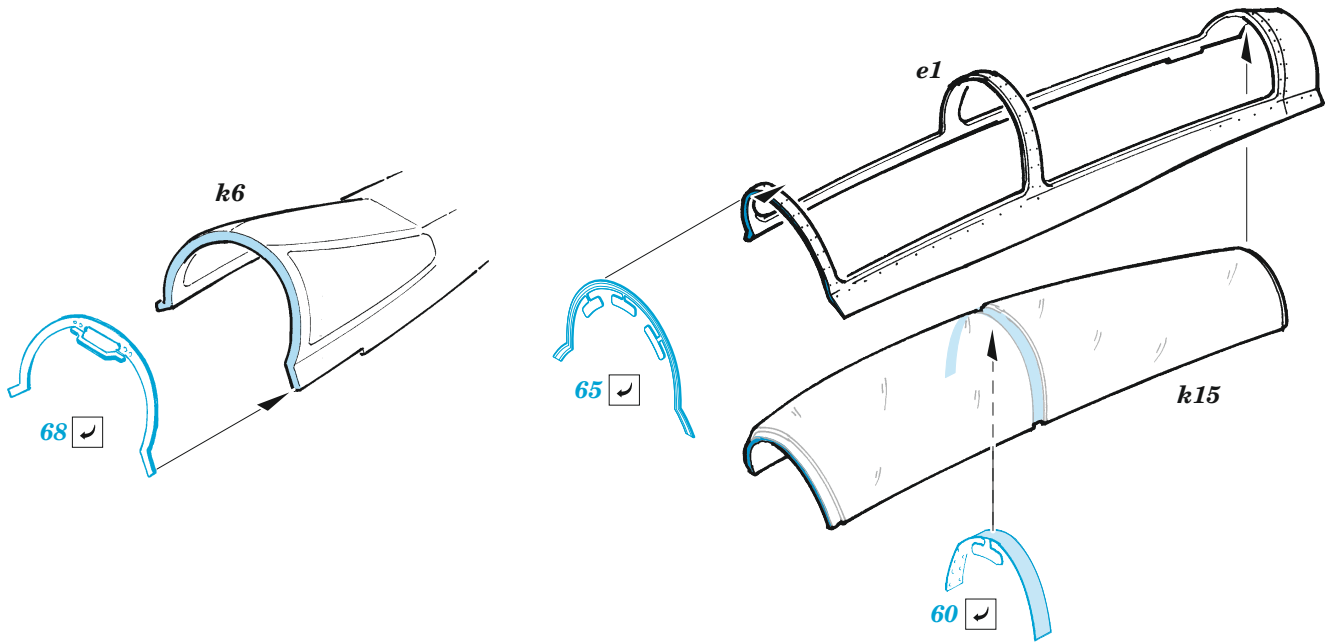

## 1/48

detail set for GREAT WALL HOBBY 1/48 kit • sada detailů pro stavebnici GREAT WALL HOBBY 1/48

- APPLY EXPRESS MASK AND PAINT BEFORE GLUING  
POUŽIT EXPRESS MASK NABARVIT PŘED SLEPENÍM
  - SYMMETRICAL ASSEMBLY  
SYMETRICKÁ MONTÁŽ
  - REMOVE  
ODSTRANIT
  - GRIND  
OBROUSIT
  - DRILL HOLE  
VRTÁT OTVOR
  - COLORED ETCHED PARTS  
LEPTANÉ BAREVNÉ DÍLY
  - ETCHED PARTS  
LEPTANÉ NEBAREVNÉ DÍLY
  - ORIGINAL KIT PARTS  
PŮVODNÍ DÍLY STAVEBNICE
- BEND  
OHNOUT
  - OPTION  
VOLBA
  - REPLACE  
NAHRADIT
  - REVERSE SIDE  
OTOČIT

ORIGINAL KIT PARTS  
PŮVODNÍ DÍLY STAVEBNICE

PHOTO-ETCHED PARTS  
LEPTANÉ DÍLY

PARTS TO BE REMOVED  
DÍLY K ODSTRANĚNÍ

FILL  
TMELIT

**MAKE AN EMBOSSEMENT  
USING A PEN BALL**

Related products: FE1446 F-14A seatbelts STEEL 1/48