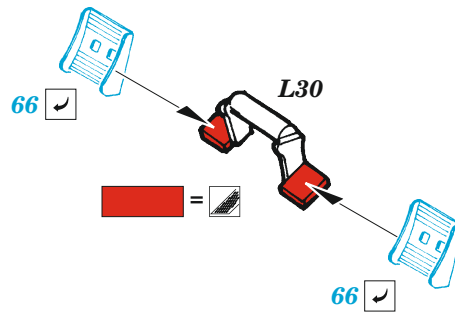

## 1/48

detail set for GREAT WALL HOBBY 1/48 kit • sada detailů pro stavebnici GREAT WALL HOBBY 1/48

- APPLY EXPRESS MASK AND PAINT BEFORE GLUING  
POUŽIT EXPRESS MASK NABARVIT PŘED SLEPENÍM
  - SYMMETRICAL ASSEMBLY  
SYMETRICKÁ MONTÁŽ
  - REMOVE  
ODSTRANIT
  - GRIND  
OBROUSIT
  - DRILL HOLE  
VRTÁT OTVOR
  - COLORED ETCHED PARTS  
LEPTANÉ BAREVNÉ DÍLY
  - ETCHED PARTS  
LEPTANÉ NEBAREVNÉ DÍLY
  - ORIGINAL KIT PARTS  
PŮVODNÍ DÍLY STAVEBNICE
- BEND  
OHNOUT
  - OPTION  
VOLBA
  - REPLACE  
NAHRADIT
  - REVERSE SIDE  
OTOČIT

ORIGINAL KIT PARTS  
PŮVODNÍ DÍLY STAVEBNICE

PHOTO-ETCHED PARTS  
LEPTANÉ DÍLY

PARTS TO BE REMOVED  
DÍLY K ODSTRANĚNÍ

FILL  
TMELIT

**MAKE AN EMBOSSEMENT  
USING A PEN BALL**

Related products: FE1446 F-14A seatbelts STEEL 1/48