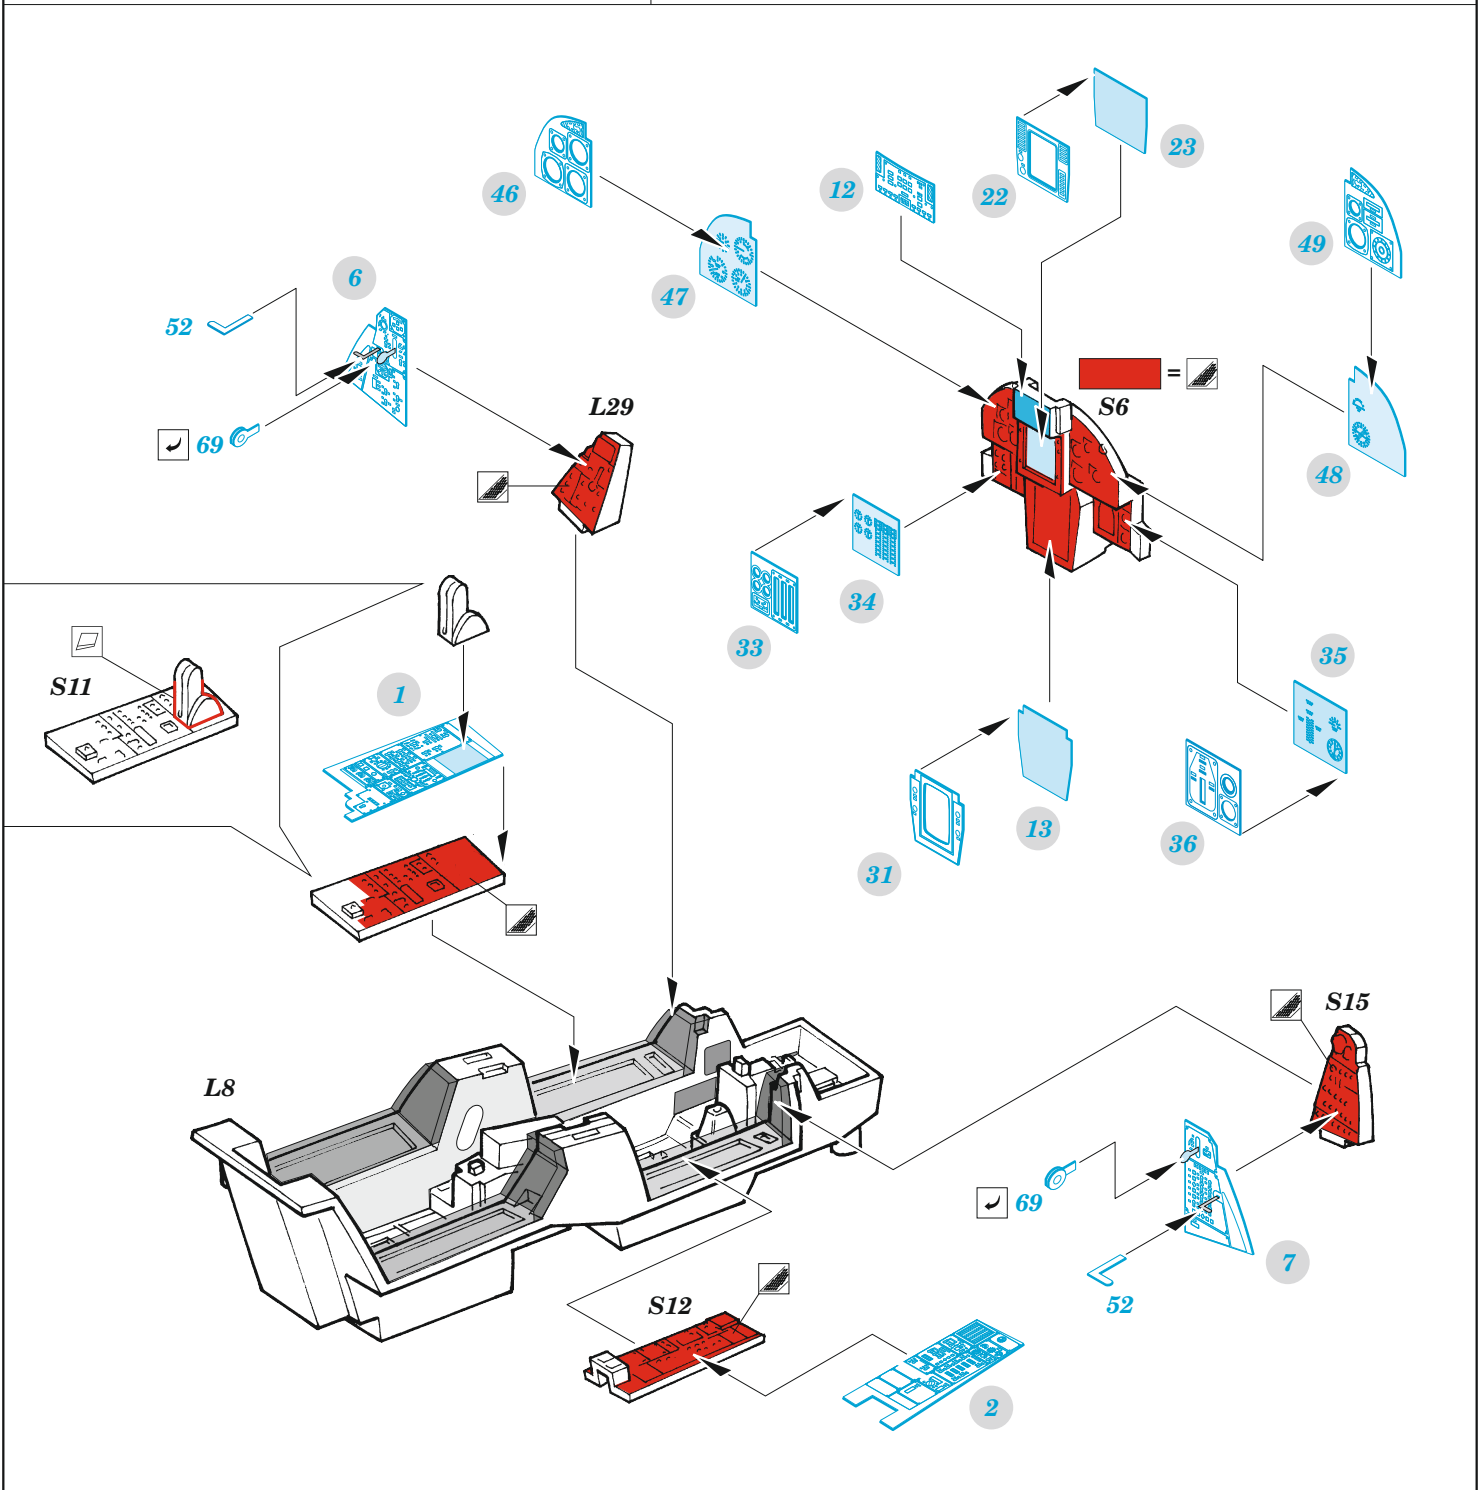

## 1/48

detail set for GREAT WALL HOBBY 1/48 kit • sada detailů pro stavebnici GREAT WALL HOBBY 1/48

- APPLY EXPRESS MASK AND PAINT BEFORE GLUING  
POUŽIT EXPRESS MASK NABARVIT PŘED SLEPENÍM
  - SYMMETRICAL ASSEMBLY  
SYMETRICKÁ MONTÁŽ
  - REMOVE  
ODSTRANIT
  - GRIND  
OBROUSIT
  - DRILL HOLE  
VRTÁT OTVOR
  - COLORED ETCHED PARTS  
LEPTANÉ BAREVNÉ DÍLY
  - ETCHED PARTS  
LEPTANÉ NEBAREVNÉ DÍLY
  - ORIGINAL KIT PARTS  
PŮVODNÍ DÍLY STAVEBNICE
- BEND  
OHNOUT
  - OPTION  
VOLBA
  - REPLACE  
NAHRADIT
  - REVERSE SIDE  
OTOČIT

ORIGINAL KIT PARTS  
PŮVODNÍ DÍLY STAVEBNICE

PHOTO-ETCHED PARTS  
LEPTANÉ DÍLY

PARTS TO BE REMOVED  
DÍLY K ODSTRANĚNÍ

FILL  
TMELIT

**MAKE AN EMBOSSEMENT  
USING A PEN BALL**

Related products: FE1446 F-14A seatbelts STEEL 1/48