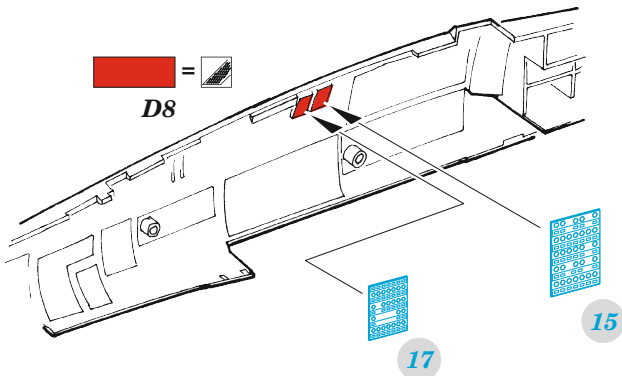

## 1/48

detail set for GREAT WALL HOBBY 1/48 kit • sada detailů pro stavebnici GREAT WALL HOBBY 1/48

- APPLY EXPRESS MASK AND PAINT BEFORE GLUING  
POUŽIT EXPRESS MASK NABARVIT PŘED SLEPENÍM
  - SYMMETRICAL ASSEMBLY  
SYMETRICKÁ MONTÁŽ
  - REMOVE  
ODSTRANIT
  - GRIND  
OBROUSIT
  - DRILL HOLE  
VRTÁT OTVOR
  - COLORED ETCHED PARTS  
LEPTANÉ BAREVNÉ DÍLY
  - ETCHED PARTS  
LEPTANÉ NEBAREVNÉ DÍLY
  - ORIGINAL KIT PARTS  
PŮVODNÍ DÍLY STAVEBNICE
- BEND  
OHNOUT
  - OPTION  
VOLBA
  - REPLACE  
NAHRADIT
  - REVERSE SIDE  
OTOČIT

ORIGINAL KIT PARTS  
PŮVODNÍ DÍLY STAVEBNICE

PHOTO-ETCHED PARTS  
LEPTANÉ DÍLY

PARTS TO BE REMOVED  
DÍLY K ODSTRANĚNÍ

FILL  
TMELIT

**MAKE AN EMBOSSEMENT  
USING A PEN BALL**

Related products: FE1446 F-14A seatbelts STEEL 1/48