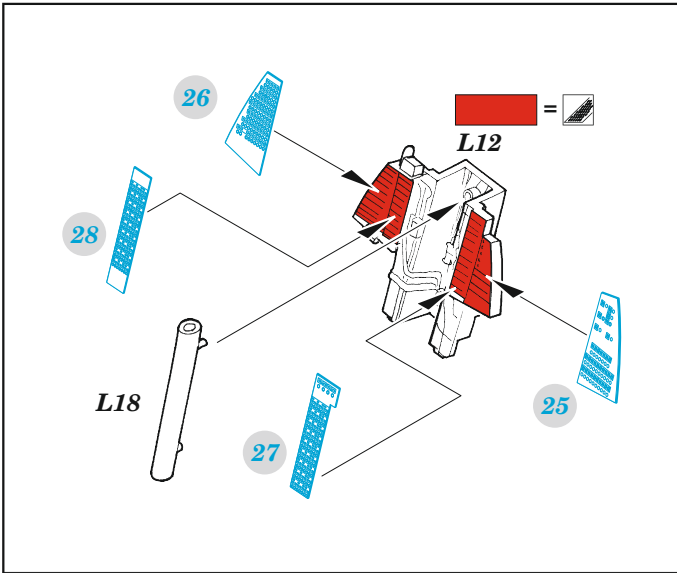

## 1/48

detail set for GREAT WALL HOBBY 1/48 kit • sada detailů pro stavebnici GREAT WALL HOBBY 1/48

- APPLY EXPRESS MASK AND PAINT BEFORE GLUING  
POUŽIT EXPRESS MASK NABARVIT PŘED SLEPENÍM
  - SYMMETRICAL ASSEMBLY  
SYMETRICKÁ MONTÁŽ
  - REMOVE  
ODSTRANIT
  - GRIND  
OBROUSIT
  - DRILL HOLE  
VRTÁT OTVOR
  - COLORED ETCHED PARTS  
LEPTANÉ BAREVNÉ DÍLY
  - ETCHED PARTS  
LEPTANÉ NEBAREVNÉ DÍLY
  - ORIGINAL KIT PARTS  
PŮVODNÍ DÍLY STAVEBNICE
- BEND  
OHNOUT
  - OPTION  
VOLBA
  - REPLACE  
NAHRADIT
  - REVERSE SIDE  
OTOČIT

ORIGINAL KIT PARTS  
PŮVODNÍ DÍLY STAVEBNICE

PHOTO-ETCHED PARTS  
LEPTANÉ DÍLY

PARTS TO BE REMOVED  
DÍLY K ODSTRANĚNÍ

FILL  
TMELIT

**MAKE AN EMBOSSEMENT  
USING A PEN BALL**

Related products: FE1446 F-14A seatbelts STEEL 1/48