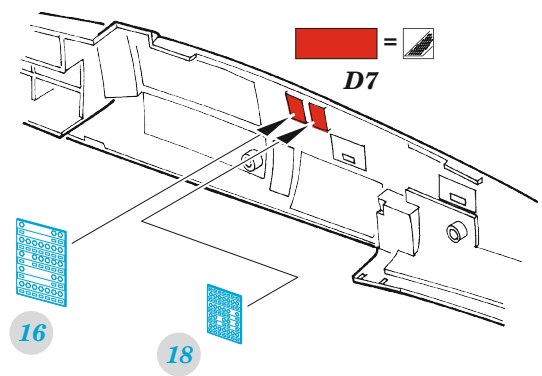

## 1/48

detail set for GREAT WALL HOBBY 1/48 kit • sada detailů pro stavebnici GREAT WALL HOBBY 1/48

- APPLY EXPRESS MASK AND PAINT BEFORE GLUING  
POUŽIT EXPRESS MASK NABARVIT PŘED SLEPENÍM
  - SYMMETRICAL ASSEMBLY  
SYMETRICKÁ MONTÁŽ
  - REMOVE  
ODSTRANIT
  - GRIND  
OBROUSIT
  - DRILL HOLE  
VRTÁT OTVOR
  - COLORED ETCHED PARTS  
LEPTANÉ BAREVNÉ DÍLY
  - ETCHED PARTS  
LEPTANÉ NEBAREVNÉ DÍLY
  - ORIGINAL KIT PARTS  
PŮVODNÍ DÍLY STAVEBNICE
- BEND  
OHNOUT
  - OPTION  
VOLBA
  - REPLACE  
NAHRADIT
  - REVERSE SIDE  
OTOČIT

ORIGINAL KIT PARTS  
PŮVODNÍ DÍLY STAVEBNICE

PHOTO-ETCHED PARTS  
LEPTANÉ DÍLY

PARTS TO BE REMOVED  
DÍLY K ODSTRANĚNÍ

FILL  
TMELIT

**MAKE AN EMBOSSEMENT  
USING A PEN BALL**

Related products: FE1446 F-14A seatbelts STEEL 1/48