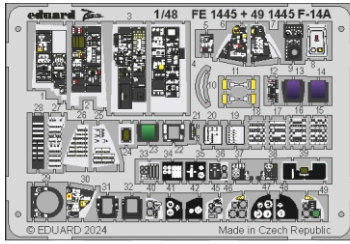

# F-14A

eduard

49 1445

## 1/48

detail set for GREAT WALL HOBBY 1/48 kit • sada detailů pro stavebnici GREAT WALL HOBBY 1/48

- APPLY EXPRESS MASK AND PAINT BEFORE GLUING  
POUŽIT EXPRESS MASK NABARVIT PŘED SLEPENÍM
  - SYMMETRICAL ASSEMBLY  
SYMETRICKÁ MONTÁŽ
  - REMOVE  
ODSTRANIT
  - GRIND  
OBROUSIT
  - DRILL HOLE  
VRTÁT OTVOR
  - COLORED ETCHED PARTS  
LEPTANÉ BAREVNÉ DÍLY
  - ETCHED PARTS  
LEPTANÉ NEBAREVNÉ DÍLY
  - ORIGINAL KIT PARTS  
PŮVODNÍ DÍLY STAVEBNICE
- BEND  
OHNOUT
  - OPTION  
VOLBA
  - REPLACE  
NAHRADIT
  - REVERSE SIDE  
OTOČIT

ORIGINAL KIT PARTS  
PŮVODNÍ DÍLY STAVEBNICE

PHOTO-ETCHED PARTS  
LEPTANÉ DÍLY

PARTS TO BE REMOVED  
DÍLY K ODSTRANĚNÍ

FILL  
TMELIT

**MAKE AN EMBOSSEMENT  
USING A PEN BALL**

Related products: FE1446 F-14A seatbelts STEEL 1/48