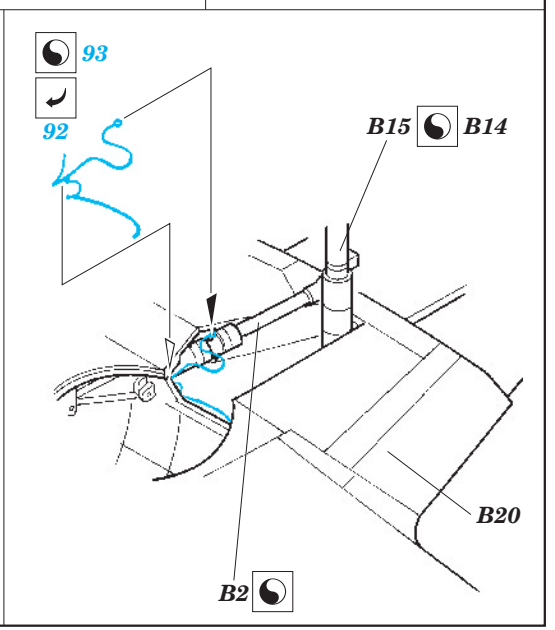

Me-262A

1/48 scale detail set for Tamiya kit • sada detailů pro model 1/48 Tamiya

eduard

49 206

-  SYMMETRICAL ASSEMBLY
SYMETRICKÁ MONTÁŽ
-  REMOVE
ODSTRANIT
-  BEND
OHNOUT
-  REPLACE
NAHRADIT
-  GRIND
OBROUSIT
-  OPTION
VOLBA

 ORIGINAL KIT PARTS
PŮVODNÍ DÍLY STAVEBNICE

 PHOTO-ETCHED PARTS
LEPTANÉ DÍLY

 PARTS TO BE REMOVED
DÍLY K ODSTRANĚNÍ

 FILL
TMELIT

2 sets

2 sets

With Out Bomb

2 sets