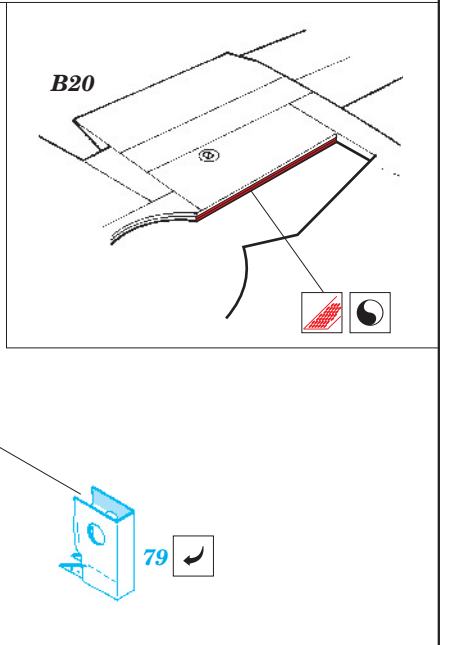

Me-262A

1/48 scale detail set for Tamiya kit • sada detailů pro model 1/48 Tamiya

eduard

49 206

-  SYMMETRICAL ASSEMBLY
SYMETRICKÁ MONTÁŽ
-  REMOVE
ODSTRANIT
-  BEND
OHNOUT
-  REPLACE
NAHRADIT
-  GRIND
OBROUSIT
-  OPTION
VOLBA

 ORIGINAL KIT PARTS
PŮVODNÍ DÍLY STAVEBNICE

 PHOTO-ETCHED PARTS
LEPTANÉ DÍLY

 PARTS TO BE REMOVED
DÍLY K ODSTRANĚNÍ

 FILL
TMELIT

2 sets

2 sets

With Out Bomb

2 sets