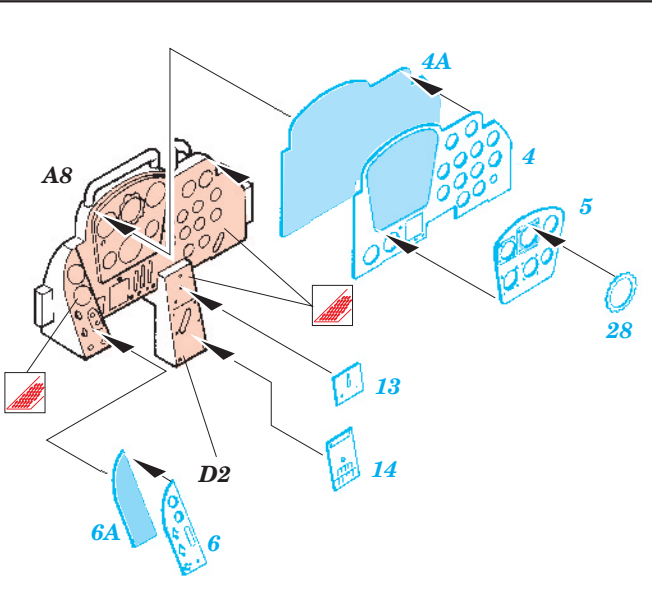

Me-262A

1/48 scale detail set for Tamiya kit • sada detailů pro model 1/48 Tamiya

eduard

49 206

-  SYMMETRICAL ASSEMBLY
SYMETRICKÁ MONTÁŽ
-  REMOVE
ODSTRANIT
-  BEND
OHNOUT
-  REPLACE
NAHRADIT
-  GRIND
OBROUSIT
-  OPTION
VOLBA

 ORIGINAL KIT PARTS
PŮVODNÍ DÍLY STAVEBNICE

 PHOTO-ETCHED PARTS
LEPTANÉ DÍLY

 PARTS TO BE REMOVED
DÍLY K ODSTRANĚNÍ

 FILL
TMELIT

2 sets

2 sets

With Out Bomb

2 sets