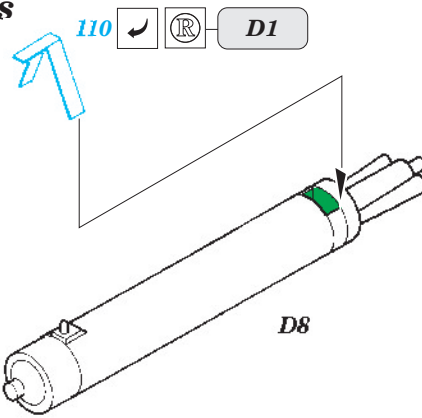

Me-262A

1/48 scale detail set for Tamiya kit • sada detailů pro model 1/48 Tamiya

eduard

49 206

-  SYMMETRICAL ASSEMBLY
SYMETRICKÁ MONTÁŽ
-  REMOVE
ODSTRANIT
-  BEND
OHNOUT
-  REPLACE
NAHRADIT
-  GRIND
OBROUSIT
-  OPTION
VOLBA

 ORIGINAL KIT PARTS
PŮVODNÍ DÍLY STAVEBNICE

 PHOTO-ETCHED PARTS
LEPTANÉ DÍLY

 PARTS TO BE REMOVED
DÍLY K ODSTRANĚNÍ

 FILL
TMELIT

2 sets

2 sets

With Out Bomb

2 sets