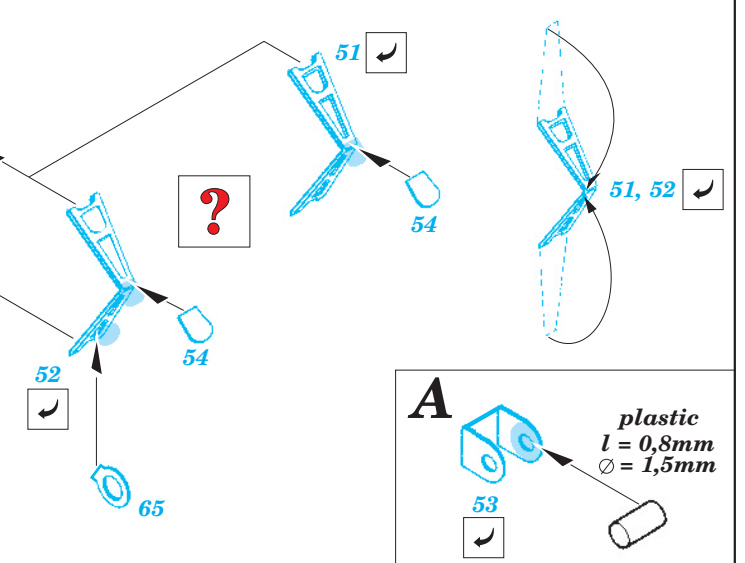

Me-262A

1/48 scale detail set for Tamiya kit • sada detailů pro model 1/48 Tamiya

eduard

49 206

-  SYMMETRICAL ASSEMBLY
SYMETRICKÁ MONTÁŽ
-  REMOVE
ODSTRANIT
-  BEND
OHNOUT
-  REPLACE
NAHRADIT
-  GRIND
OBROUSIT
-  OPTION
VOLBA

 ORIGINAL KIT PARTS
PŮVODNÍ DÍLY STAVEBNICE

 PHOTO-ETCHED PARTS
LEPTANÉ DÍLY

 PARTS TO BE REMOVED
DÍLY K ODSTRANĚNÍ

 FILL
TMELIT

2 sets

2 sets

With Out Bomb

2 sets