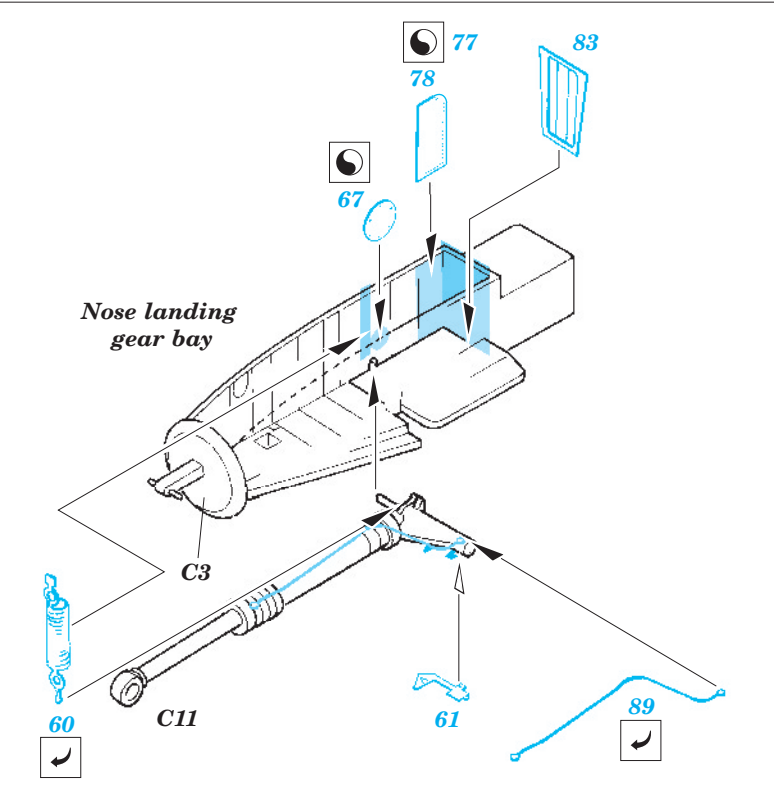

Me-262A

1/48 scale detail set for Tamiya kit • sada detailů pro model 1/48 Tamiya

eduard

49 206

-  SYMMETRICAL ASSEMBLY
SYMETRICKÁ MONTÁŽ
-  REMOVE
ODSTRANIT
-  BEND
OHNOUT
-  REPLACE
NAHRADIT
-  GRIND
OBROUSIT
-  OPTION
VOLBA

 ORIGINAL KIT PARTS
PŮVODNÍ DÍLY STAVEBNICE

 PHOTO-ETCHED PARTS
LEPTANÉ DÍLY

 PARTS TO BE REMOVED
DÍLY K ODSTRANĚNÍ

 FILL
TMELIT

2 sets

2 sets

With Out Bomb

2 sets