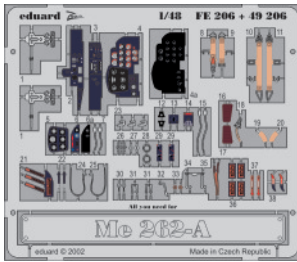

Me-262A

1/48 scale detail set for Tamiya kit • sada detailů pro model 1/48 Tamiya

eduard

49 206

-  SYMMETRICAL ASSEMBLY
SYMETRICKÁ MONTÁŽ
-  REMOVE
ODSTRANIT
-  BEND
OHNOUT
-  REPLACE
NAHRADIT
-  GRIND
OBROUSIT
-  OPTION
VOLBA

 ORIGINAL KIT PARTS
PŮVODNÍ DÍLY STAVEBNICE

 PHOTO-ETCHED PARTS
LEPTANÉ DÍLY

 PARTS TO BE REMOVED
DÍLY K ODSTRANĚNÍ

 FILL
TMELIT

2 sets

2 sets

With Out Bomb

2 sets