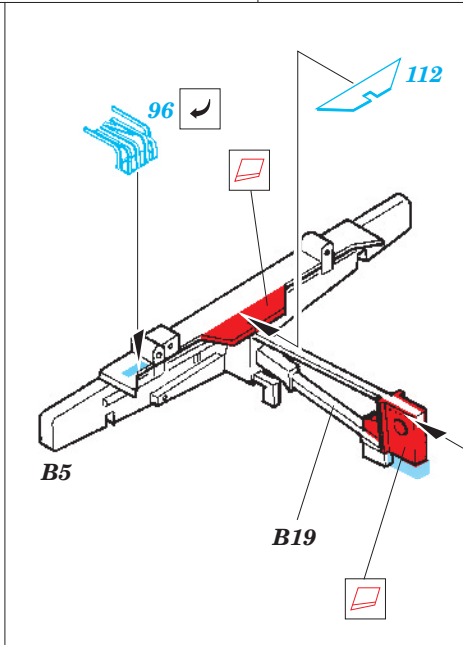

Me-262A

1/48 scale detail set for Tamiya kit • sada detailů pro model 1/48 Tamiya

eduard

49 206

-  SYMMETRICAL ASSEMBLY
SYMETRICKÁ MONTÁŽ
-  REMOVE
ODSTRANIT
-  BEND
OHNOUT
-  REPLACE
NAHRADIT
-  GRIND
OBROUSIT
-  OPTION
VOLBA

 ORIGINAL KIT PARTS
PŮVODNÍ DÍLY STAVEBNICE

 PHOTO-ETCHED PARTS
LEPTANÉ DÍLY

 PARTS TO BE REMOVED
DÍLY K ODSTRANĚNÍ

 FILL
TMELIT

2 sets

2 sets

With Out Bomb

2 sets