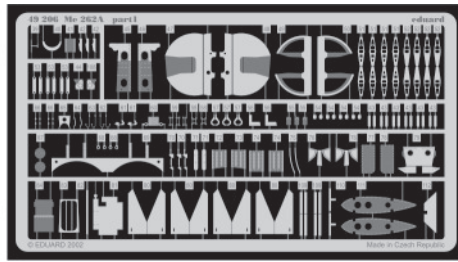

Me-262A

1/48 scale detail set for Tamiya kit • sada detailů pro model 1/48 Tamiya

eduard

49 206

-  SYMMETRICAL ASSEMBLY
SYMETRICKÁ MONTÁŽ
-  REMOVE
ODSTRANIT
-  BEND
OHNOUT
-  REPLACE
NAHRADIT
-  GRIND
OBROUSIT
-  OPTION
VOLBA

 ORIGINAL KIT PARTS
PŮVODNÍ DÍLY STAVEBNICE

 PHOTO-ETCHED PARTS
LEPTANÉ DÍLY

 PARTS TO BE REMOVED
DÍLY K ODSTRANĚNÍ

 FILL
TMELIT

2 sets

2 sets

With Out Bomb

2 sets