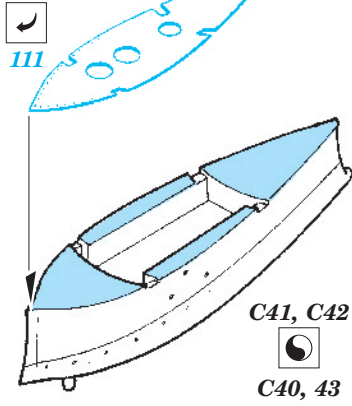

Me-262A

1/48 scale detail set for Tamiya kit • sada detailů pro model 1/48 Tamiya

eduard

49 206

-  SYMMETRICAL ASSEMBLY
SYMETRICKÁ MONTÁŽ
-  REMOVE
ODSTRANIT
-  BEND
OHNOUT
-  REPLACE
NAHRADIT
-  GRIND
OBROUSIT
-  OPTION
VOLBA

 ORIGINAL KIT PARTS
PŮVODNÍ DÍLY STAVEBNICE

 PHOTO-ETCHED PARTS
LEPTANÉ DÍLY

 PARTS TO BE REMOVED
DÍLY K ODSTRANĚNÍ

 FILL
TMELIT

2 sets

2 sets

With Out Bomb

2 sets