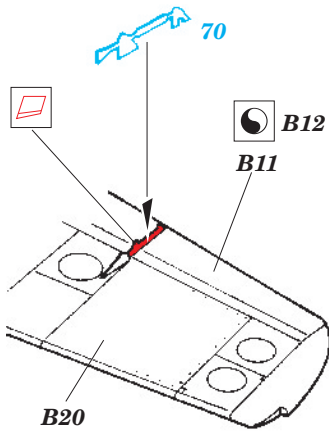

Me-262A

1/48 scale detail set for Tamiya kit • sada detailů pro model 1/48 Tamiya

eduard

49 206

-  SYMMETRICAL ASSEMBLY
SYMETRICKÁ MONTÁŽ
-  REMOVE
ODSTRANIT
-  BEND
OHNOUT
-  REPLACE
NAHRADIT
-  GRIND
OBROUSIT
-  OPTION
VOLBA

 ORIGINAL KIT PARTS
PŮVODNÍ DÍLY STAVEBNICE

 PHOTO-ETCHED PARTS
LEPTANÉ DÍLY

 PARTS TO BE REMOVED
DÍLY K ODSTRANĚNÍ

 FILL
TMELIT

2 sets

2 sets

With Out Bomb

2 sets