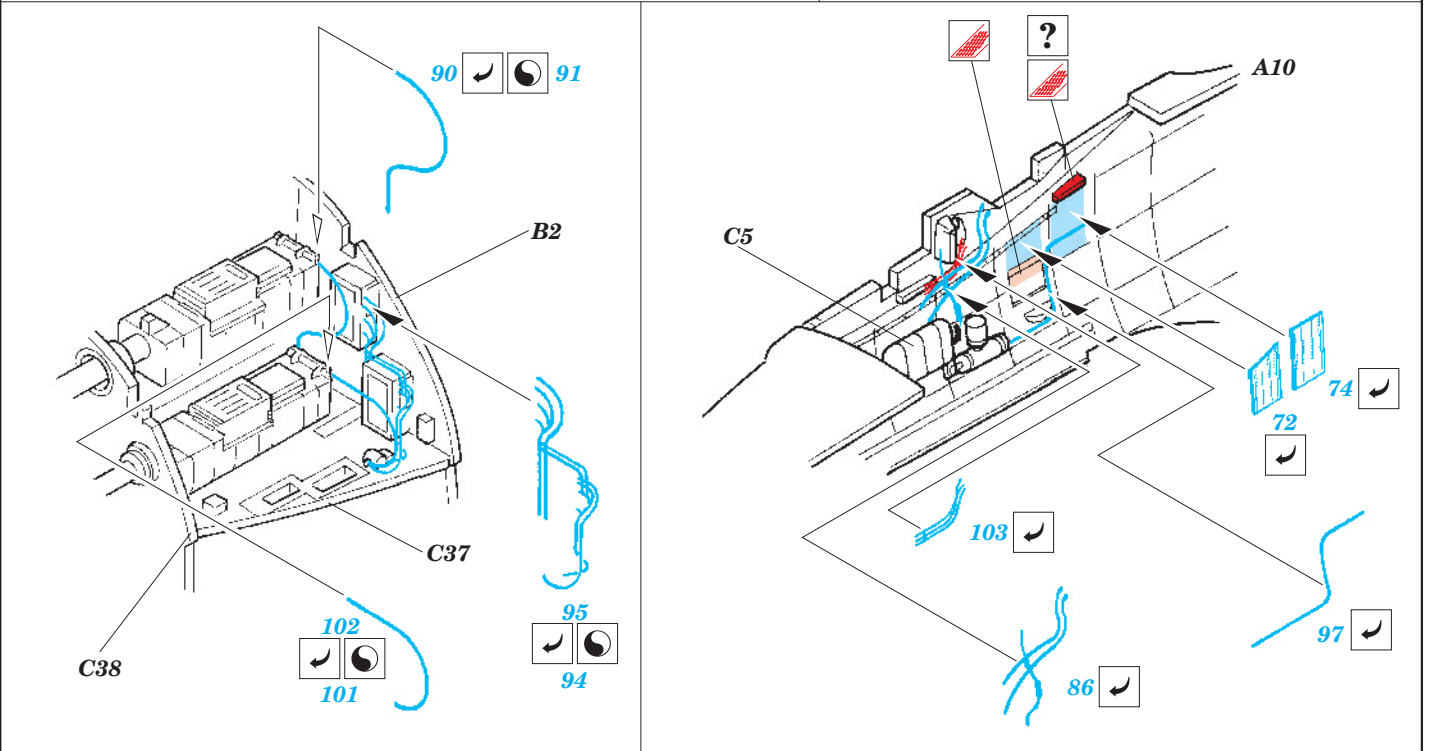

Me-262A

1/48 scale detail set for Tamiya kit • sada detailů pro model 1/48 Tamiya

eduard

49 206

-  SYMMETRICAL ASSEMBLY
SYMETRICKÁ MONTÁŽ
-  REMOVE
ODSTRANIT
-  BEND
OHNOUT
-  REPLACE
NAHRADIT
-  GRIND
OBROUSIT
-  OPTION
VOLBA

 ORIGINAL KIT PARTS
PŮVODNÍ DÍLY STAVEBNICE

 PHOTO-ETCHED PARTS
LEPTANÉ DÍLY

 PARTS TO BE REMOVED
DÍLY K ODSTRANĚNÍ

 FILL
TMELIT

2 sets

2 sets

With Out Bomb

2 sets