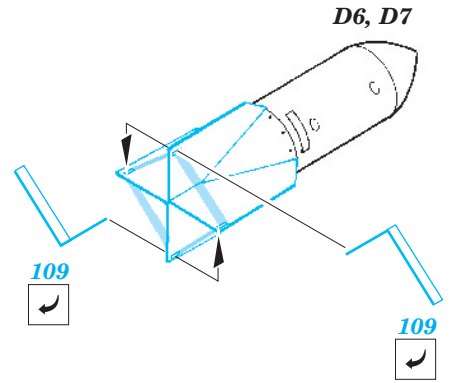

Me-262A

1/48 scale detail set for Tamiya kit • sada detailů pro model 1/48 Tamiya

eduard

49 206

-  SYMMETRICAL ASSEMBLY
SYMETRICKÁ MONTÁŽ
-  REMOVE
ODSTRANIT
-  BEND
OHNOUT
-  REPLACE
NAHRADIT
-  GRIND
OBROUSIT
-  OPTION
VOLBA

 ORIGINAL KIT PARTS
PŮVODNÍ DÍLY STAVEBNICE

 PHOTO-ETCHED PARTS
LEPTANÉ DÍLY

 PARTS TO BE REMOVED
DÍLY K ODSTRANĚNÍ

 FILL
TMELIT

2 sets

2 sets

With Out Bomb

2 sets