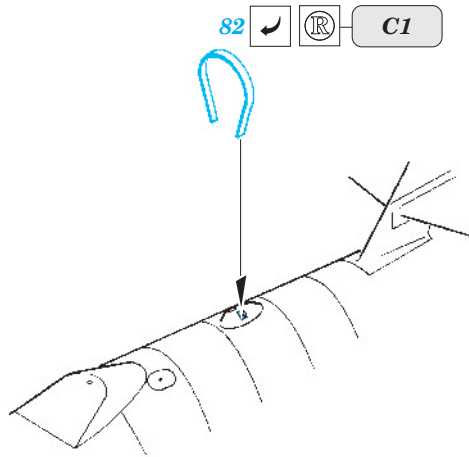

Me-262A

1/48 scale detail set for Tamiya kit • sada detailů pro model 1/48 Tamiya

eduard

49 206

-  SYMMETRICAL ASSEMBLY
SYMETRICKÁ MONTÁŽ
-  REMOVE
ODSTRANIT
-  BEND
OHNOUT
-  REPLACE
NAHRADIT
-  GRIND
OBROUSIT
-  OPTION
VOLBA

 ORIGINAL KIT PARTS
PŮVODNÍ DÍLY STAVEBNICE

 PHOTO-ETCHED PARTS
LEPTANÉ DÍLY

 PARTS TO BE REMOVED
DÍLY K ODSTRANĚNÍ

 FILL
TMELIT

2 sets

2 sets

With Out Bomb

2 sets