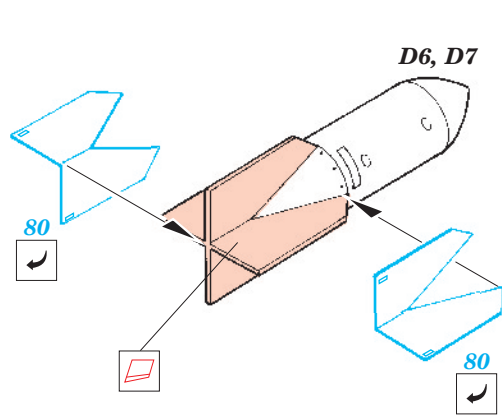

Me-262A

1/48 scale detail set for Tamiya kit • sada detailů pro model 1/48 Tamiya

eduard

49 206

-  SYMMETRICAL ASSEMBLY
SYMETRICKÁ MONTÁŽ
-  REMOVE
ODSTRANIT
-  BEND
OHNOUT
-  REPLACE
NAHRADIT
-  GRIND
OBROUSIT
-  OPTION
VOLBA

 ORIGINAL KIT PARTS
PŮVODNÍ DÍLY STAVEBNICE

 PHOTO-ETCHED PARTS
LEPTANÉ DÍLY

 PARTS TO BE REMOVED
DÍLY K ODSTRANĚNÍ

 FILL
TMELIT

2 sets

2 sets

With Out Bomb

2 sets