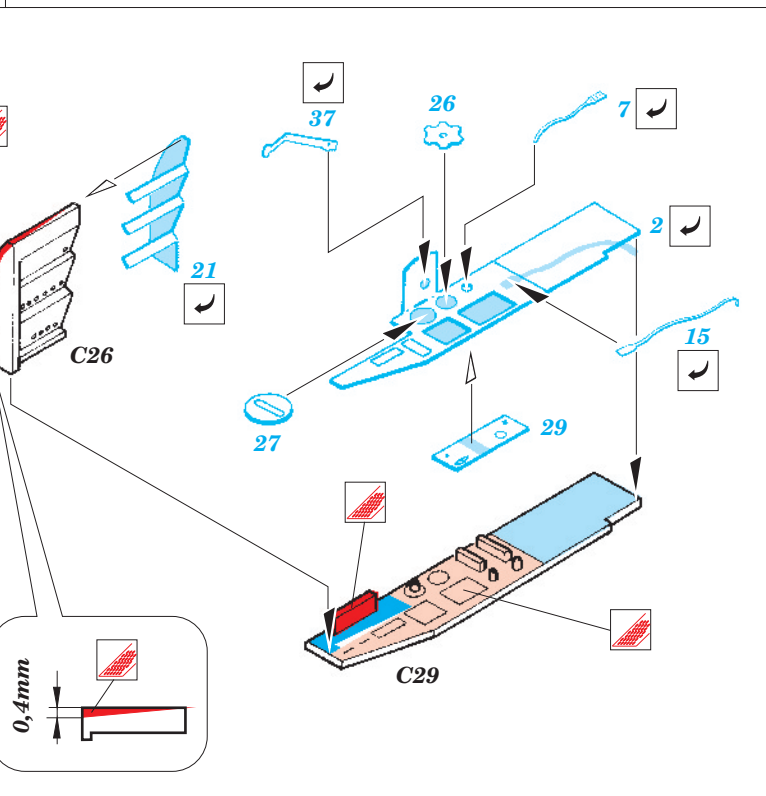

Me-262A

1/48 scale detail set for Tamiya kit • sada detailů pro model 1/48 Tamiya

eduard

49 206

-  SYMMETRICAL ASSEMBLY
SYMETRICKÁ MONTÁŽ
-  REMOVE
ODSTRANIT
-  BEND
OHNOUT
-  REPLACE
NAHRADIT
-  GRIND
OBROUSIT
-  OPTION
VOLBA

 ORIGINAL KIT PARTS
PŮVODNÍ DÍLY STAVEBNICE

 PHOTO-ETCHED PARTS
LEPTANÉ DÍLY

 PARTS TO BE REMOVED
DÍLY K ODSTRANĚNÍ

 FILL
TMELIT

2 sets

2 sets

With Out Bomb

2 sets