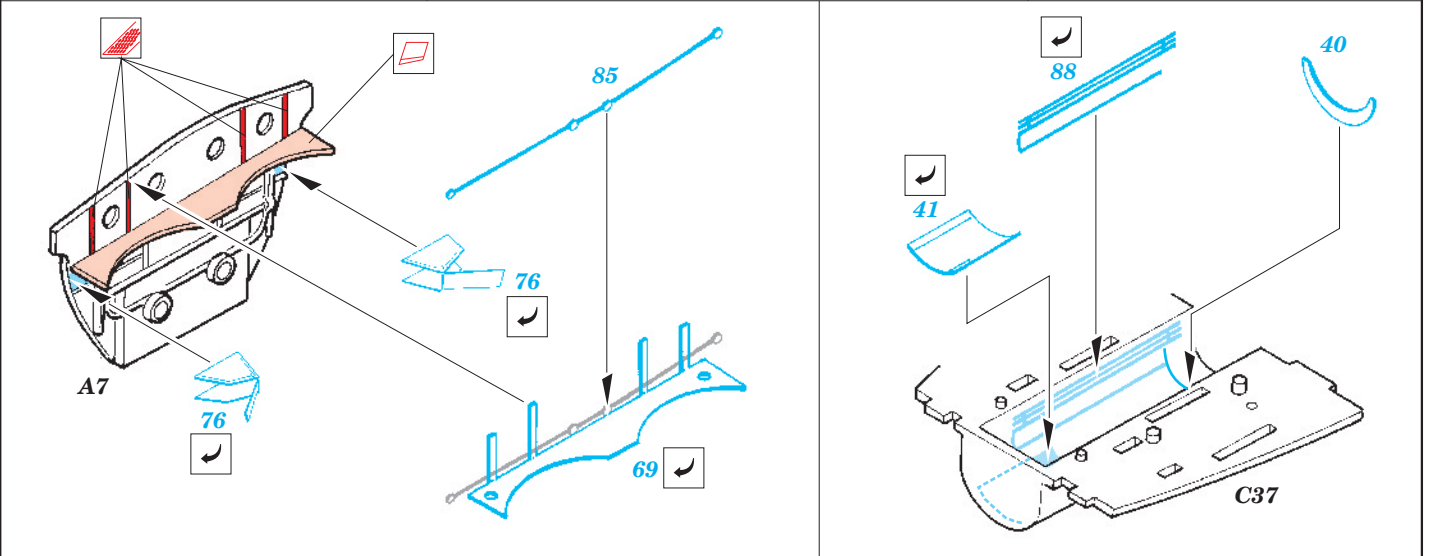

Me-262A

1/48 scale detail set for Tamiya kit • sada detailů pro model 1/48 Tamiya

eduard

49 206

-  SYMMETRICAL ASSEMBLY
SYMETRICKÁ MONTÁŽ
-  REMOVE
ODSTRANIT
-  BEND
OHNOUT
-  REPLACE
NAHRADIT
-  GRIND
OBROUSIT
-  OPTION
VOLBA

 ORIGINAL KIT PARTS
PŮVODNÍ DÍLY STAVEBNICE

 PHOTO-ETCHED PARTS
LEPTANÉ DÍLY

 PARTS TO BE REMOVED
DÍLY K ODSTRANĚNÍ

 FILL
TMELIT

2 sets

2 sets

With Out Bomb

2 sets