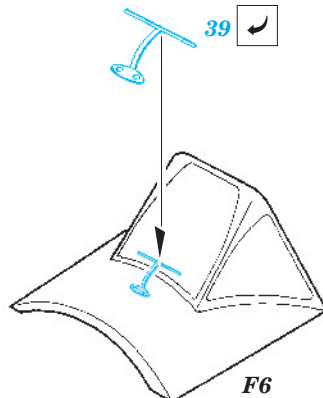

Me-262A

1/48 scale detail set for Tamiya kit • sada detailů pro model 1/48 Tamiya

eduard

49 206

-  SYMMETRICAL ASSEMBLY
SYMETRICKÁ MONTÁŽ
-  REMOVE
ODSTRANIT
-  BEND
OHNOUT
-  REPLACE
NAHRADIT
-  GRIND
OBROUSIT
-  OPTION
VOLBA

 ORIGINAL KIT PARTS
PŮVODNÍ DÍLY STAVEBNICE

 PHOTO-ETCHED PARTS
LEPTANÉ DÍLY

 PARTS TO BE REMOVED
DÍLY K ODSTRANĚNÍ

 FILL
TMELIT

2 sets

2 sets

With Out Bomb

2 sets