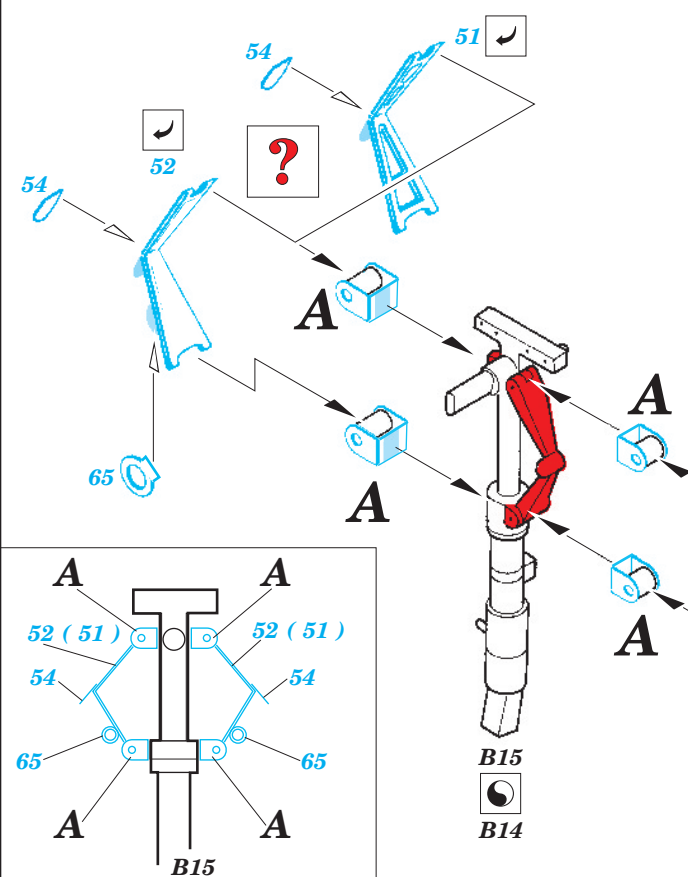

Me-262A

1/48 scale detail set for Tamiya kit • sada detailů pro model 1/48 Tamiya

eduard

49 206

-  SYMMETRICAL ASSEMBLY
SYMETRICKÁ MONTÁŽ
-  REMOVE
ODSTRANIT
-  BEND
OHNOUT
-  REPLACE
NAHRADIT
-  GRIND
OBROUSIT
-  OPTION
VOLBA

 ORIGINAL KIT PARTS
PŮVODNÍ DÍLY STAVEBNICE

 PHOTO-ETCHED PARTS
LEPTANÉ DÍLY

 PARTS TO BE REMOVED
DÍLY K ODSTRANĚNÍ

 FILL
TMELIT

2 sets

2 sets

With Out Bomb

2 sets