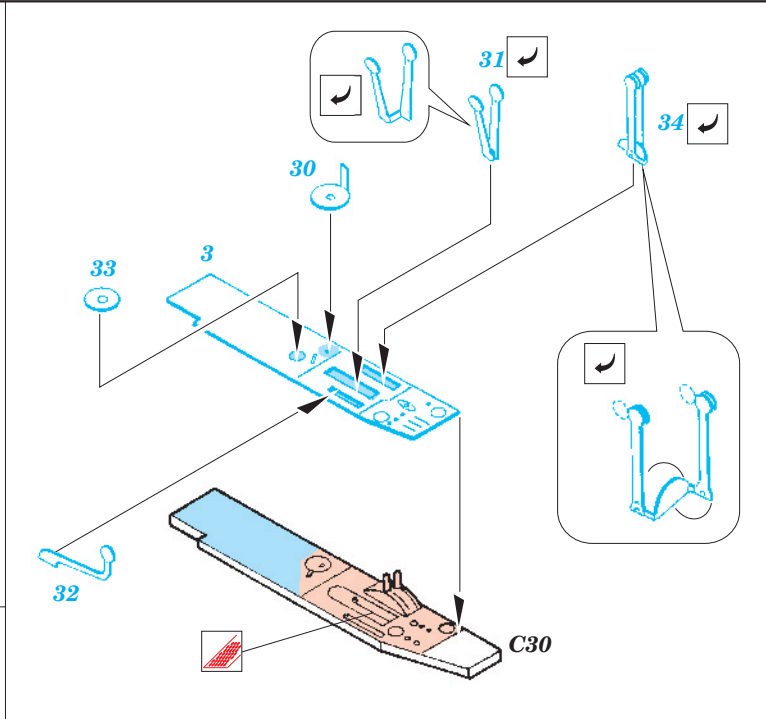

Me-262A

1/48 scale detail set for Tamiya kit • sada detailů pro model 1/48 Tamiya

eduard

49 206

-  SYMMETRICAL ASSEMBLY
SYMETRICKÁ MONTÁŽ
-  REMOVE
ODSTRANIT
-  BEND
OHNOUT
-  REPLACE
NAHRADIT
-  GRIND
OBROUSIT
-  OPTION
VOLBA

 ORIGINAL KIT PARTS
PŮVODNÍ DÍLY STAVEBNICE

 PHOTO-ETCHED PARTS
LEPTANÉ DÍLY

 PARTS TO BE REMOVED
DÍLY K ODSTRANĚNÍ

 FILL
TMELIT

2 sets

2 sets

With Out Bomb

2 sets