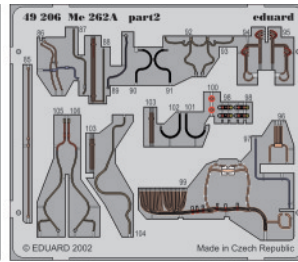

Me-262A

1/48 scale detail set for Tamiya kit • sada detailů pro model 1/48 Tamiya

eduard

49 206

-  SYMMETRICAL ASSEMBLY
SYMETRICKÁ MONTÁŽ
-  REMOVE
ODSTRANIT
-  BEND
OHNOUT
-  REPLACE
NAHRADIT
-  GRIND
OBROUSIT
-  OPTION
VOLBA

 ORIGINAL KIT PARTS
PŮVODNÍ DÍLY STAVEBNICE

 PHOTO-ETCHED PARTS
LEPTANÉ DÍLY

 PARTS TO BE REMOVED
DÍLY K ODSTRANĚNÍ

 FILL
TMELIT

2 sets

2 sets

With Out Bomb

2 sets