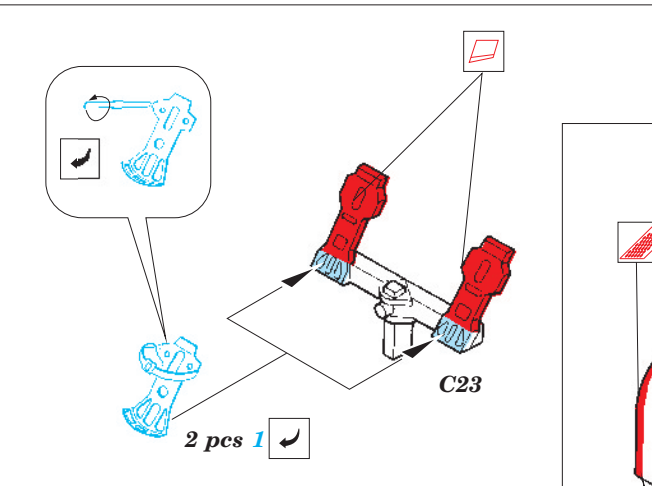

Me-262A

1/48 scale detail set for Tamiya kit • sada detailů pro model 1/48 Tamiya

eduard

49 206

-  SYMMETRICAL ASSEMBLY
SYMETRICKÁ MONTÁŽ
-  REMOVE
ODSTRANIT
-  BEND
OHNOUT
-  REPLACE
NAHRADIT
-  GRIND
OBROUSIT
-  OPTION
VOLBA

 ORIGINAL KIT PARTS
PŮVODNÍ DÍLY STAVEBNICE

 PHOTO-ETCHED PARTS
LEPTANÉ DÍLY

 PARTS TO BE REMOVED
DÍLY K ODSTRANĚNÍ

 FILL
TMELIT

2 sets

2 sets

With Out Bomb

2 sets