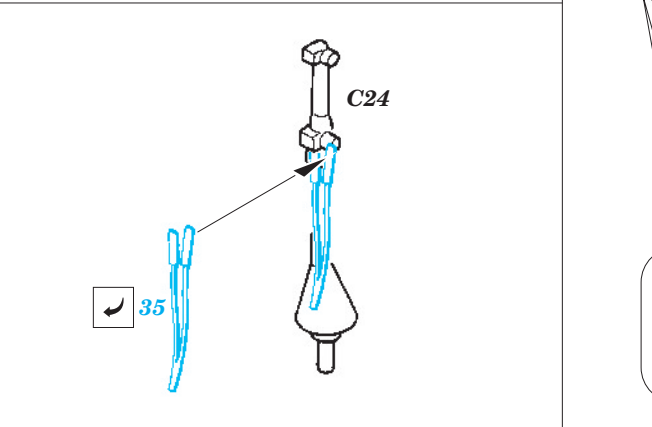

Me-262A

1/48 scale detail set for Tamiya kit • sada detailů pro model 1/48 Tamiya

eduard

49 206

-  SYMMETRICAL ASSEMBLY
SYMETRICKÁ MONTÁŽ
-  REMOVE
ODSTRANIT
-  BEND
OHNOUT
-  REPLACE
NAHRADIT
-  GRIND
OBROUSIT
-  OPTION
VOLBA

 ORIGINAL KIT PARTS
PŮVODNÍ DÍLY STAVEBNICE

 PHOTO-ETCHED PARTS
LEPTANÉ DÍLY

 PARTS TO BE REMOVED
DÍLY K ODSTRANĚNÍ

 FILL
TMELIT

2 sets

2 sets

With Out Bomb

2 sets