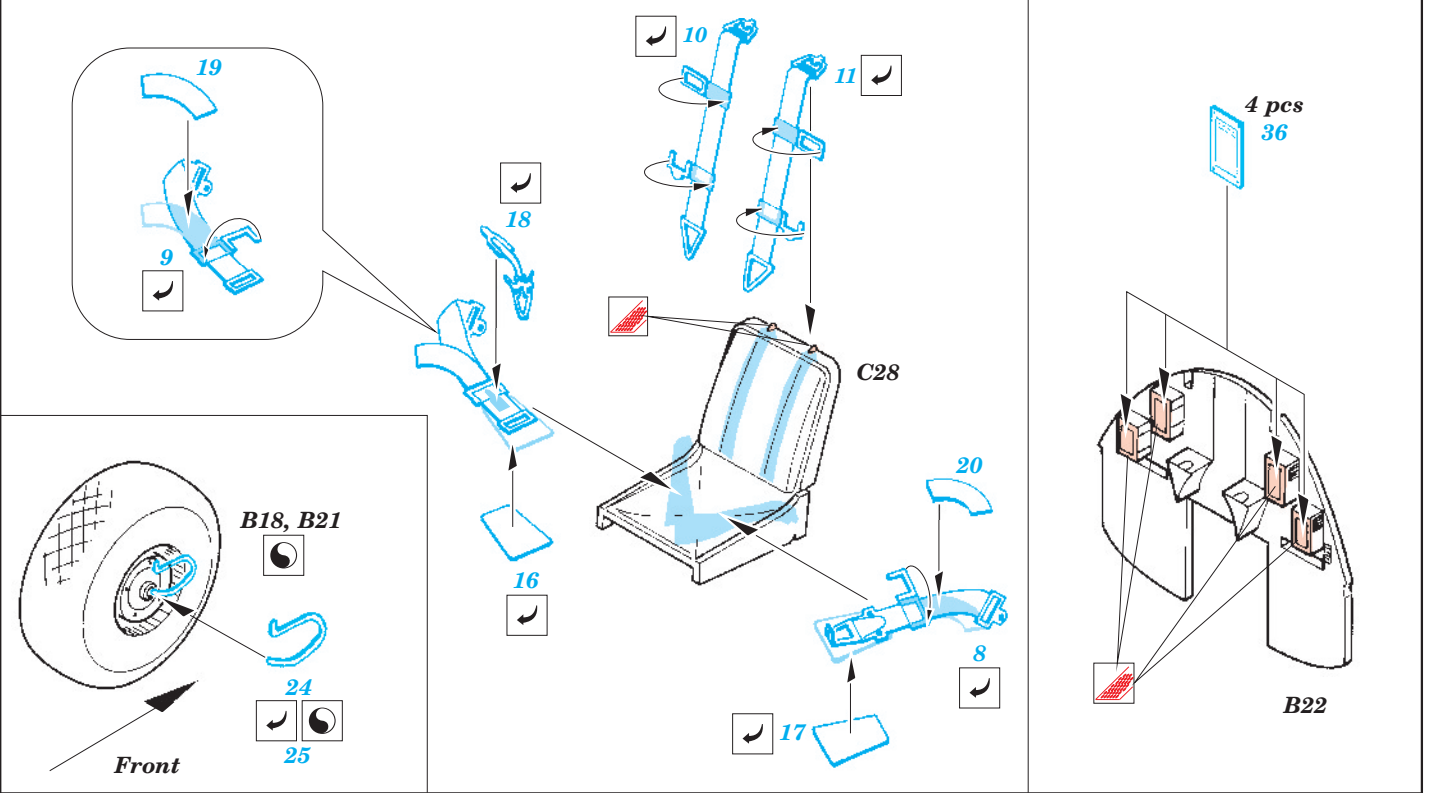

Me-262A

1/48 scale detail set for Tamiya kit • sada detailů pro model 1/48 Tamiya

eduard

49 206

-  SYMMETRICAL ASSEMBLY
SYMETRICKÁ MONTÁŽ
-  REMOVE
ODSTRANIT
-  BEND
OHNOUT
-  REPLACE
NAHRADIT
-  GRIND
OBROUSIT
-  OPTION
VOLBA

 ORIGINAL KIT PARTS
PŮVODNÍ DÍLY STAVEBNICE

 PHOTO-ETCHED PARTS
LEPTANÉ DÍLY

 PARTS TO BE REMOVED
DÍLY K ODSTRANĚNÍ

 FILL
TMELIT

2 sets

2 sets

With Out Bomb

2 sets