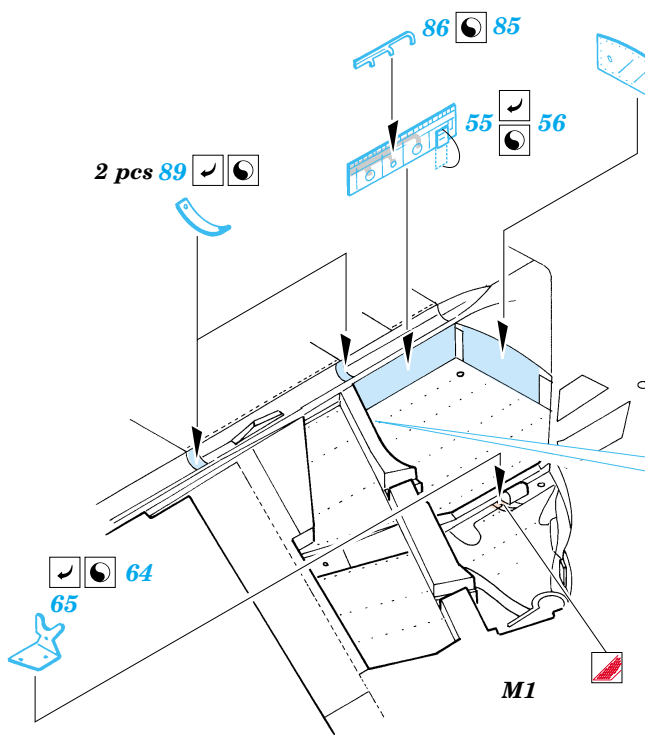

F-4E Phantom II

eduard

49 231

1/48 scale detail set for Hasegawa kit • sada detailů pro model 1/48 Hasegawa

- APPLY EXPRESS MASK AND PAINT BEFORE GLUING
POUŽÍTE EXPRESNÍ MASKU NEŽ NABARVÍTE PŘED SLEPENÍM
- SYMMETRICAL ASSEMBLY
SYMETRICKÁ MONTÁŽ
- REMOVE
ODSTRANIT
- GRIND
OBROUSIT
- DRILL HOLE
VRTAT OTVOR
- BEND
OHNOUT
- OPTION
VOLBA
- REPLACE
NAHRADIT

Film

- ORIGINAL KIT PARTS
PŮVODNÍ DÍLY STAVEBNICE
- PHOTO-ETCHED PARTS
LEPTANÉ DÍLY
- PARTS TO BE REMOVED
DÍLY K ODSTRANĚNÍ
- FILL
TMELIT

4 sets

4 sets

REFERENCES: Verlinden Publ. # 8 - F-4E Phantom II Squadron/Signal # 1065 - F-4 Phantom II Detail & Scale # 7 - F-4 Phantom II Replic # 53 / janvier 1996 Replic # 57 / mai 1996

For further detail sets look for **eduard** 49 014 (Green type) and 49 015 (Grey type)
 F-4 MB Mk.7 ejection seat
 (not included in this set)