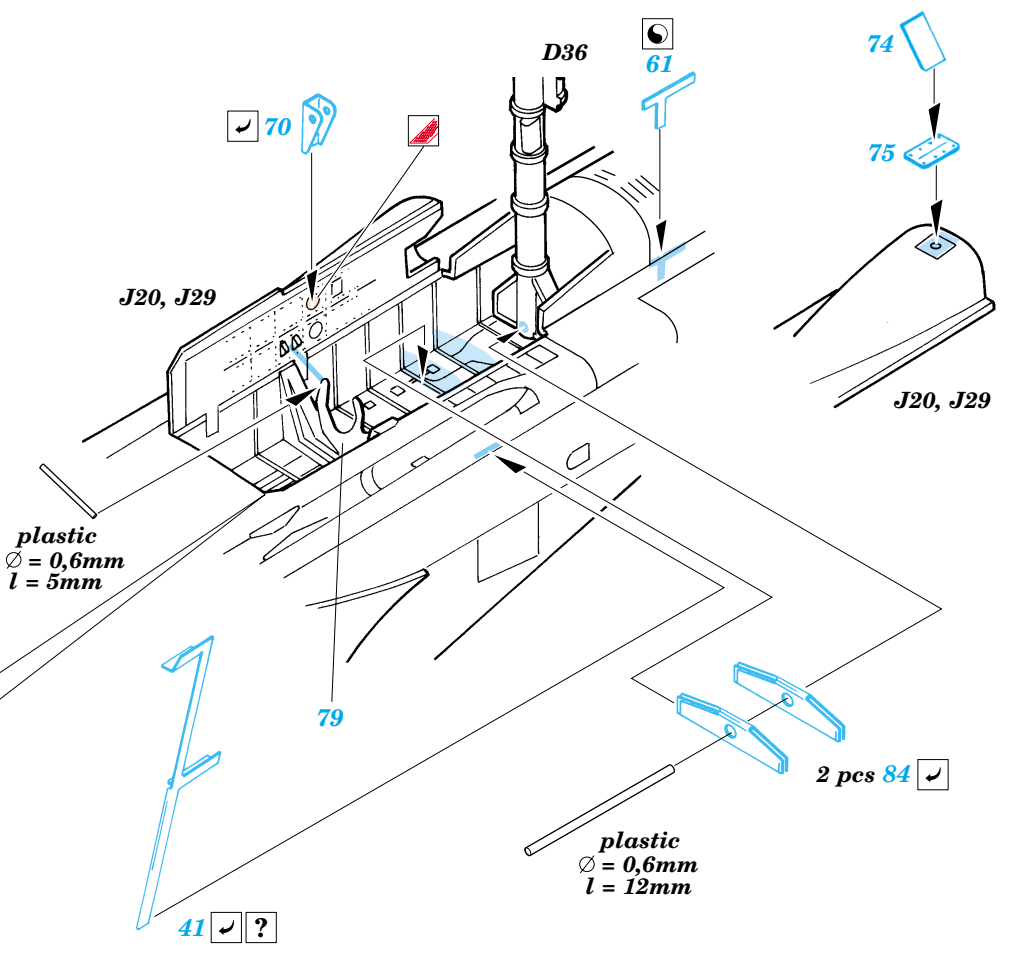

F-4E Phantom II

eduard

49 231

1/48 scale detail set for Hasegawa kit • sada detailů pro model 1/48 Hasegawa

- APPLY EXPRESS MASK AND PAINT BEFORE GLUING
POUŽÍTE EXPRESNÍ MASKU NEŽ NABARVÍTE PŘED SLEPENÍM
- SYMMETRICAL ASSEMBLY
SYMETRICKÁ MONTÁŽ
- REMOVE
ODSTRANIT
- GRIND
OBROUSIT
- DRILL HOLE
VRTAT OTVOR
- BEND
OHNOUT
- OPTION
VOLBA
- REPLACE
NAHRADIT

Film

- ORIGINAL KIT PARTS
PŮVODNÍ DÍLY STAVEBNICE
- PHOTO-ETCHED PARTS
LEPTANÉ DÍLY
- PARTS TO BE REMOVED
DÍLY K ODSTRANĚNÍ
- FILL
TMELIT

4 sets

4 sets

REFERENCES: Verlinden Publ. # 8 - F-4E Phantom II Squadron/Signal # 1065 - F-4 Phantom II Detail & Scale # 7 - F-4 Phantom II Replic # 53 / janvier 1996 Replic # 57 / mai 1996

For further detail sets look for **eduard** 49 014 (Green type) and 49 015 (Grey type)
 F-4 MB Mk.7 ejection seat
 (not included in this set)