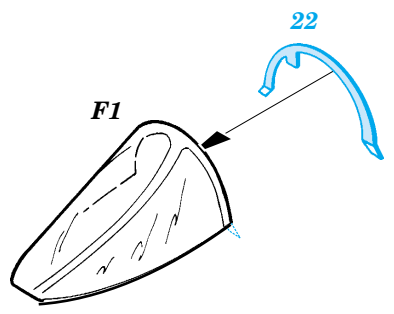

F-4E Phantom II

eduard

49 231

1/48 scale detail set for Hasegawa kit • sada detailů pro model 1/48 Hasegawa

- APPLY EXPRESS MASK AND PAINT BEFORE GLUING
POUŽÍTE EXPRESNÍ MASKU NEŽ NABARVÍTE PŘED SLEPENÍM
- SYMMETRICAL ASSEMBLY
SYMETRICKÁ MONTÁŽ
- REMOVE
ODSTRANIT
- GRIND
OBROUSIT
- DRILL HOLE
VRTAT OTVOR
- BEND
OHNOUT
- OPTION
VOLBA
- REPLACE
NAHRADIT

Film

- ORIGINAL KIT PARTS
PŮVODNÍ DÍLY STAVEBNICE
- PHOTO-ETCHED PARTS
LEPTANÉ DÍLY
- PARTS TO BE REMOVED
DÍLY K ODSTRANĚNÍ
- FILL
TMELIT

4 sets

4 sets

REFERENCES: Verlinden Publ. # 8 - F-4E Phantom II Squadron/Signal # 1065 - F-4 Phantom II Detail & Scale # 7 - F-4 Phantom II Replic # 53 / janvier 1996 Replic # 57 / mai 1996

For further detail sets look for **eduard** 49 014 (Green type) and 49 015 (Grey type)
 F-4 MB Mk.7 ejection seat
 (not included in this set)