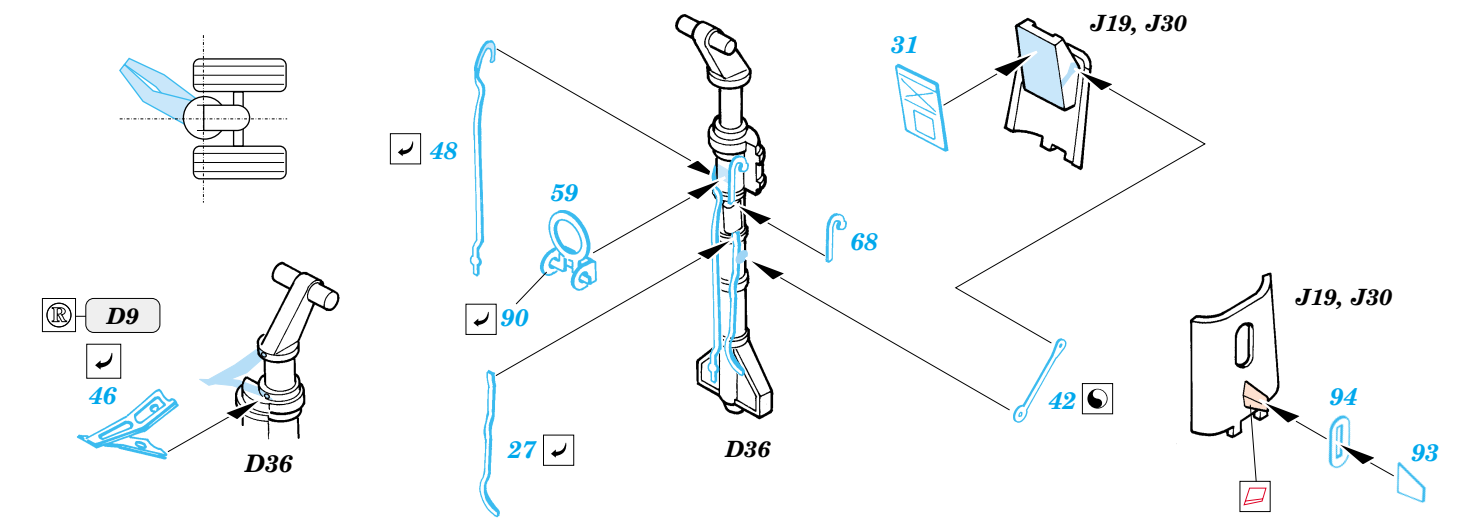

F-4E Phantom II

eduard

49 231

1/48 scale detail set for Hasegawa kit • sada detailů pro model 1/48 Hasegawa

- APPLY EXPRESS MASK AND PAINT BEFORE GLUING
POUŽÍTE EXPRESNÍ MASKU NEŽ NABARVÍTE PŘED SLEPENÍM
- SYMMETRICAL ASSEMBLY
SYMETRICKÁ MONTÁŽ
- REMOVE
ODSTRANIT
- GRIND
OBROUSIT
- DRILL HOLE
VRTAT OTVOR
- BEND
OHNOUT
- OPTION
VOLBA
- REPLACE
NAHRADIT

Film

- ORIGINAL KIT PARTS
PŮVODNÍ DÍLY STAVEBNICE
- PHOTO-ETCHED PARTS
LEPTANÉ DÍLY
- PARTS TO BE REMOVED
DÍLY K ODSTRANĚNÍ
- FILL
TMELIT

4 sets

4 sets

REFERENCES: Verlinden Publ. # 8 - F-4E Phantom II Squadron/Signal # 1065 - F-4 Phantom II Detail & Scale # 7 - F-4 Phantom II Replic # 53 / janvier 1996 Replic # 57 / mai 1996

For further detail sets look for **eduard** 49 014 (Green type) and 49 015 (Grey type)
 F-4 MB Mk.7 ejection seat
 (not included in this set)