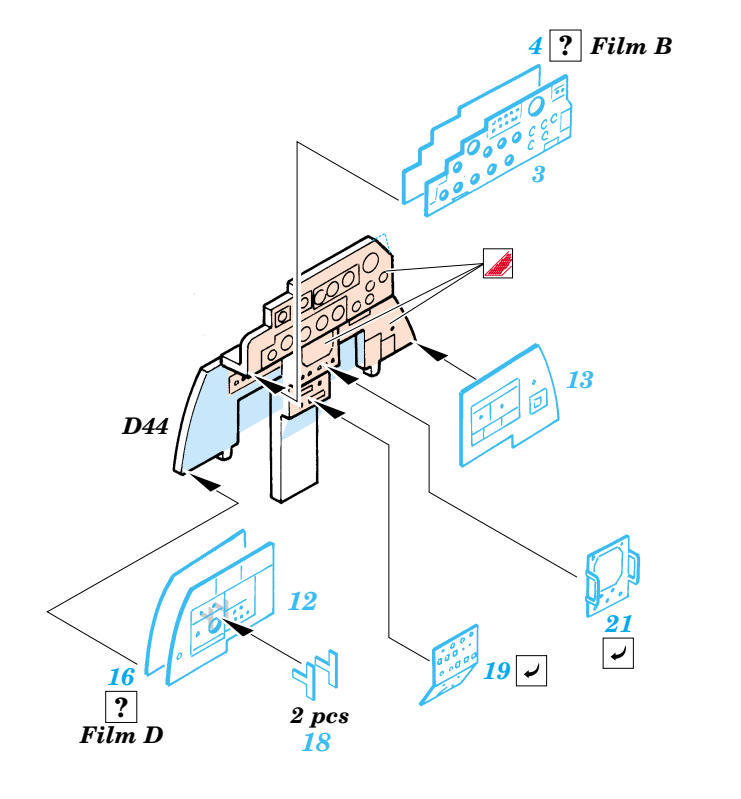

F-4E Phantom II

eduard

49 231

1/48 scale detail set for Hasegawa kit • sada detailů pro model 1/48 Hasegawa

- APPLY EXPRESS MASK AND PAINT BEFORE GLUING
POUŽÍTE EXPRESNÍ MASKU NEŽ NABARVÍTE PŘED SLEPENÍM
- SYMMETRICAL ASSEMBLY
SYMETRICKÁ MONTÁŽ
- REMOVE
ODSTRANIT
- GRIND
OBROUSIT
- DRILL HOLE
VRTAT OTVOR
- BEND
OHNOUT
- OPTION
VOLBA
- REPLACE
NAHRADIT

Film

- ORIGINAL KIT PARTS
PŮVODNÍ DÍLY STAVEBNICE
- PHOTO-ETCHED PARTS
LEPTANÉ DÍLY
- PARTS TO BE REMOVED
DÍLY K ODSTRANĚNÍ
- FILL
TMELIT

4 sets

4 sets

REFERENCES: Verlinden Publ. # 8 - F-4E Phantom II Squadron/Signal # 1065 - F-4 Phantom II Detail & Scale # 7 - F-4 Phantom II Replic # 53 / janvier 1996 Replic # 57 / mai 1996

For further detail sets look for **eduard** 49 014 (Green type) and 49 015 (Grey type)
 F-4 MB Mk.7 ejection seat
 (not included in this set)