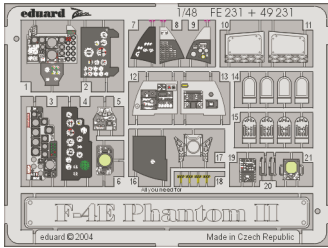

F-4E Phantom II

eduard

49 231

1/48 scale detail set for Hasegawa kit • sada detailů pro model 1/48 Hasegawa

- APPLY EXPRESS MASK AND PAINT BEFORE GLUING
POUŽÍTE EXPRESNÍ MASKU NEŽ NABARVÍTE PŘED SLEPENÍM
- SYMMETRICAL ASSEMBLY
SYMETRICKÁ MONTÁŽ
- REMOVE
ODSTRANIT
- GRIND
OBROUSIT
- DRILL HOLE
VRTAT OTVOR
- BEND
OHNOUT
- OPTION
VOLBA
- REPLACE
NAHRADIT

Film

- ORIGINAL KIT PARTS
PŮVODNÍ DÍLY STAVEBNICE
- PHOTO-ETCHED PARTS
LEPTANÉ DÍLY
- PARTS TO BE REMOVED
DÍLY K ODSTRANĚNÍ
- FILL
TMELIT

4 sets

4 sets

REFERENCES: Verlinden Publ. # 8 - F-4E Phantom II Squadron/Signal # 1065 - F-4 Phantom II Detail & Scale # 7 - F-4 Phantom II Replic # 53 / janvier 1996 Replic # 57 / mai 1996

For further detail sets look for **eduard** 49 014 (Green type) and 49 015 (Grey type)
 F-4 MB Mk.7 ejection seat
 (not included in this set)