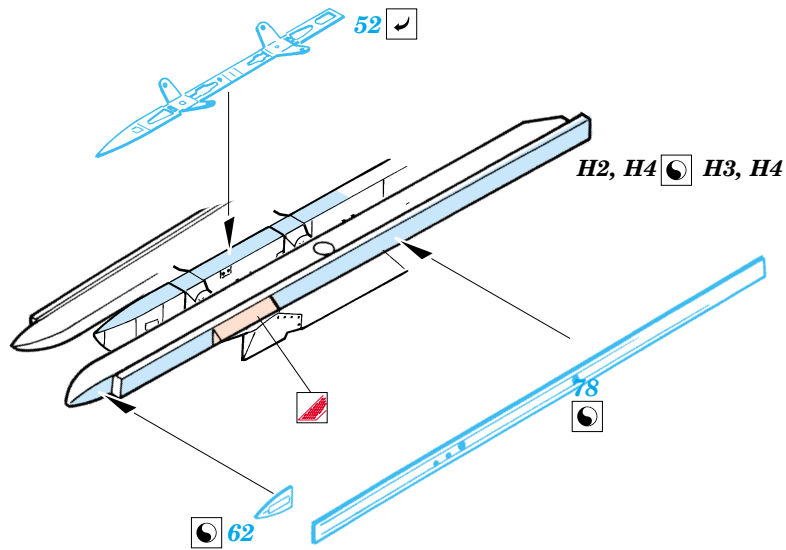

Film

- ORIGINAL KIT PARTS
PŮVODNÍ DÍLY STAVEBNICE
- PHOTO-ETCHED PARTS
LEPTANÉ DÍLY
- PARTS TO BE REMOVED
DÍLY K ODSTRANĚNÍ
- FILL
TMELIT

4 sets

4 sets

REFERENCES: Verlinden Publ. # 8 - F-4E Phantom II Squadron/Signal # 1065 - F-4 Phantom II Detail & Scale # 7 - F-4 Phantom II Replic # 53 / janvier 1996 Replic # 57 / mai 1996

For further detail sets look for **eduard** 49 014 (Green type) and 49 015 (Grey type)
 F-4 MB Mk.7 ejection seat
 (not included in this set)