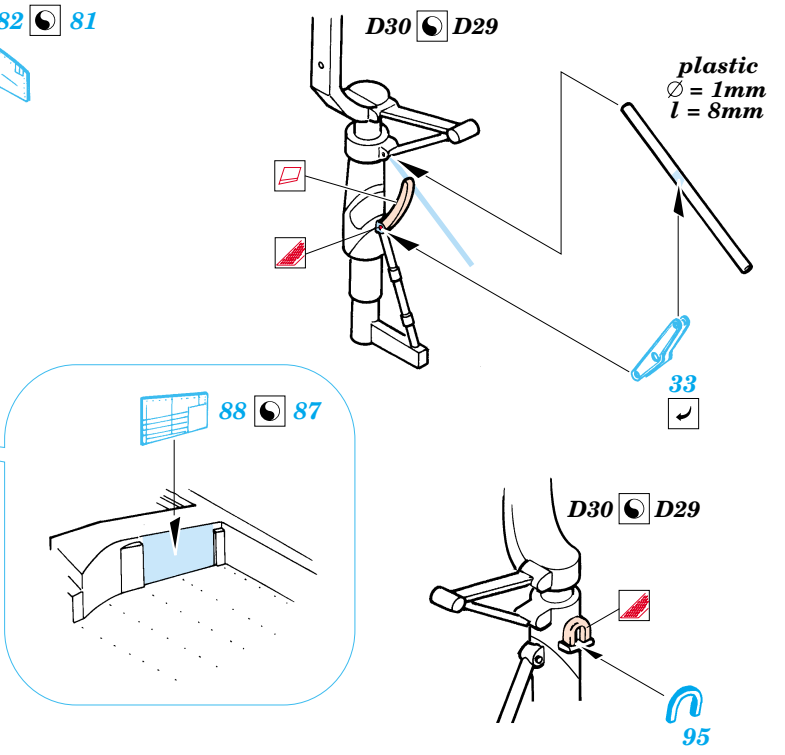

F-4E Phantom II

eduard

49 231

1/48 scale detail set for Hasegawa kit • sada detailů pro model 1/48 Hasegawa

- APPLY EXPRESS MASK AND PAINT BEFORE GLUING
POUŽÍTE EXPRESNÍ MASKU NEŽ NABARVÍTE PŘED SLEPENÍM
- SYMMETRICAL ASSEMBLY
SYMETRICKÁ MONTÁŽ
- REMOVE
ODSTRANIT
- GRIND
OBROUSIT
- DRILL HOLE
VRTAT OTVOR
- BEND
OHNOUT
- OPTION
VOLBA
- REPLACE
NAHRADIT

Film

- ORIGINAL KIT PARTS
PŮVODNÍ DÍLY STAVEBNICE
- PHOTO-ETCHED PARTS
LEPTANÉ DÍLY
- PARTS TO BE REMOVED
DÍLY K ODSTRANĚNÍ
- FILL
TMELIT

4 sets

4 sets

REFERENCES: Verlinden Publ. # 8 - F-4E Phantom II Squadron/Signal # 1065 - F-4 Phantom II Detail & Scale # 7 - F-4 Phantom II Replic # 53 / janvier 1996 Replic # 57 / mai 1996