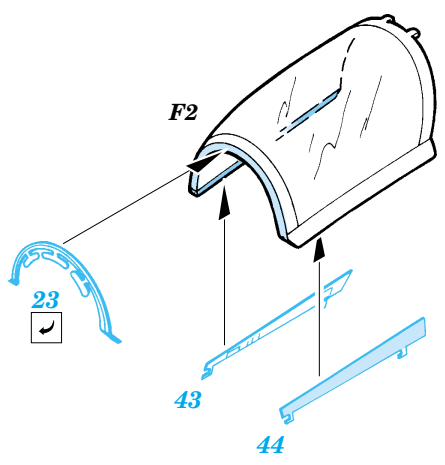

F-4E Phantom II

eduard

49 231

1/48 scale detail set for Hasegawa kit • sada detailů pro model 1/48 Hasegawa

- APPLY EXPRESS MASK AND PAINT BEFORE GLUING
POUŽÍTE EXPRESNÍ MASKU NEŽ NABARVÍTE PŘED SLEPENÍM
- SYMMETRICAL ASSEMBLY
SYMETRICKÁ MONTÁŽ
- REMOVE
ODSTRANIT
- GRIND
OBROUSIT
- DRILL HOLE
VRTAT OTVOR
- BEND
OHNOUT
- OPTION
VOLBA
- REPLACE
NAHRADIT

Film

- ORIGINAL KIT PARTS
PŮVODNÍ DÍLY STAVEBNICE
- PHOTO-ETCHED PARTS
LEPTANÉ DÍLY
- PARTS TO BE REMOVED
DÍLY K ODSTRANĚNÍ
- FILL
TMELIT

4 sets

4 sets

REFERENCES: Verlinden Publ. # 8 - F-4E Phantom II Squadron/Signal # 1065 - F-4 Phantom II Detail & Scale # 7 - F-4 Phantom II Replic # 53 / janvier 1996 Replic # 57 / mai 1996

For further detail sets look for **eduard** 49 014 (Green type) and 49 015 (Grey type)
 F-4 MB Mk.7 ejection seat
 (not included in this set)