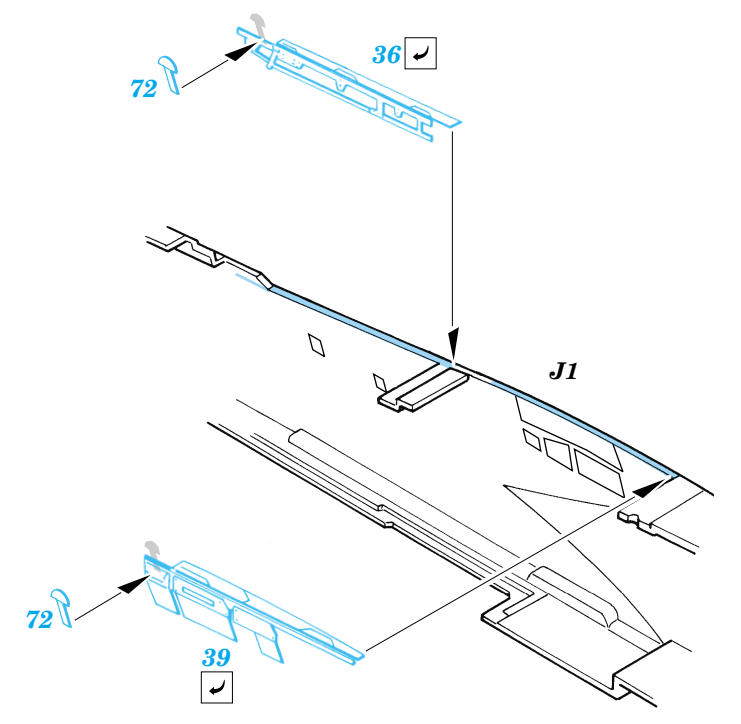

F-4E Phantom II

eduard

49 231

1/48 scale detail set for Hasegawa kit • sada detailů pro model 1/48 Hasegawa

- APPLY EXPRESS MASK AND PAINT BEFORE GLUING
POUŽÍTE EXPRESNÍ MASKU NEŽ NABARVÍTE PŘED SLEPENÍM
- SYMMETRICAL ASSEMBLY
SYMETRICKÁ MONTÁŽ
- REMOVE
ODSTRANIT
- GRIND
OBROUSIT
- DRILL HOLE
VRTAT OTVOR
- BEND
OHNOUT
- OPTION
VOLBA
- REPLACE
NAHRADIT

Film

- ORIGINAL KIT PARTS
PŮVODNÍ DÍLY STAVEBNICE
- PHOTO-ETCHED PARTS
LEPTANÉ DÍLY
- PARTS TO BE REMOVED
DÍLY K ODSTRANĚNÍ
- FILL
TMELIT

4 sets

4 sets

REFERENCES: Verlinden Publ. # 8 - F-4E Phantom II Squadron/Signal # 1065 - F-4 Phantom II Detail & Scale # 7 - F-4 Phantom II Replic # 53 / janvier 1996 Replic # 57 / mai 1996

For further detail sets look for **eduard** 49 014 (Green type) and 49 015 (Grey type)
 F-4 MB Mk.7 ejection seat
 (not included in this set)