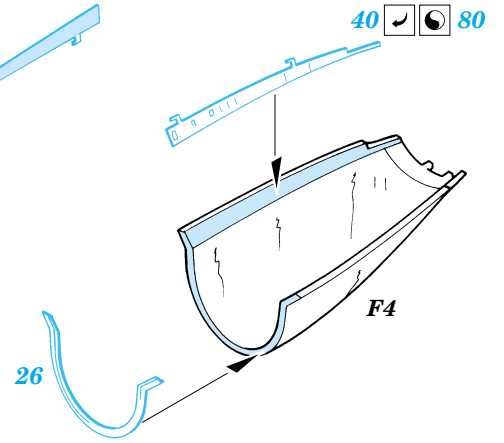

F-4E Phantom II

eduard

49 231

1/48 scale detail set for Hasegawa kit • sada detailů pro model 1/48 Hasegawa

- APPLY EXPRESS MASK AND PAINT BEFORE GLUING
POUŽÍTE EXPRESNÍ MASKU NEŽ NABARVÍTE PŘED SLEPENÍM
- SYMMETRICAL ASSEMBLY
SYMETRICKÁ MONTÁŽ
- REMOVE
ODSTRANIT
- GRIND
OBROUSIT
- DRILL HOLE
VRTAT OTVOR
- BEND
OHNOUT
- OPTION
VOLBA
- REPLACE
NAHRADIT

Film

- ORIGINAL KIT PARTS
PŮVODNÍ DÍLY STAVEBNICE
- PHOTO-ETCHED PARTS
LEPTANÉ DÍLY
- PARTS TO BE REMOVED
DÍLY K ODSTRANĚNÍ
- FILL
TMELIT

4 sets

4 sets

REFERENCES: Verlinden Publ. # 8 - F-4E Phantom II Squadron/Signal # 1065 - F-4 Phantom II Detail & Scale # 7 - F-4 Phantom II Replic # 53 / janvier 1996 Replic # 57 / mai 1996

For further detail sets look for **eduard** 49 014 (Green type) and 49 015 (Grey type)
 F-4 MB Mk.7 ejection seat
 (not included in this set)