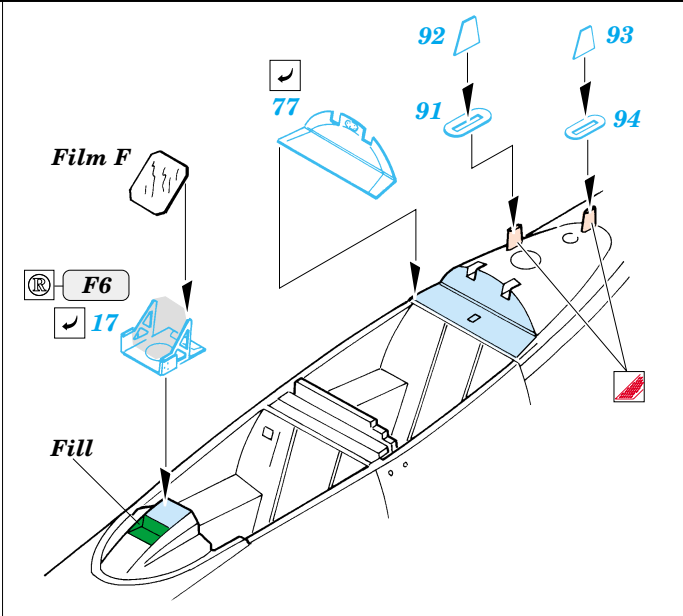

F-4E Phantom II

eduard

49 231

1/48 scale detail set for Hasegawa kit • sada detailů pro model 1/48 Hasegawa

- APPLY EXPRESS MASK AND PAINT BEFORE GLUING
POUŽÍTE EXPRESNÍ MASKU NEŽ NABARVÍTE PŘED SLEPENÍM
- SYMMETRICAL ASSEMBLY
SYMETRICKÁ MONTÁŽ
- REMOVE
ODSTRANIT
- GRIND
OBROUSIT
- DRILL HOLE
VRTAT OTVOR
- BEND
OHNOUT
- OPTION
VOLBA
- REPLACE
NAHRADIT

Film

- ORIGINAL KIT PARTS
PŮVODNÍ DÍLY STAVEBNICE
- PHOTO-ETCHED PARTS
LEPTANÉ DÍLY
- PARTS TO BE REMOVED
DÍLY K ODSTRANĚNÍ
- FILL
TMELIT

4 sets

4 sets

REFERENCES: Verlinden Publ. # 8 - F-4E Phantom II Squadron/Signal # 1065 - F-4 Phantom II Detail & Scale # 7 - F-4 Phantom II Replic # 53 / janvier 1996 Replic # 57 / mai 1996

For further detail sets look for **eduard** 49 014 (Green type) and 49 015 (Grey type)
 F-4 MB Mk.7 ejection seat
 (not included in this set)