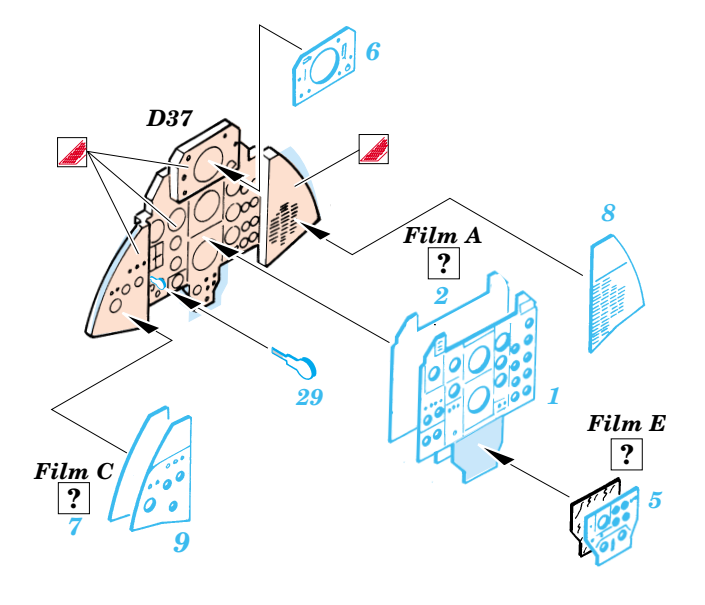

F-4E Phantom II

eduard

49 231

1/48 scale detail set for Hasegawa kit • sada detailů pro model 1/48 Hasegawa

- APPLY EXPRESS MASK AND PAINT BEFORE GLUING
POUŽÍTE EXPRESNÍ MASKU NEŽ NABARVÍTE PŘED SLEPENÍM
- SYMMETRICAL ASSEMBLY
SYMETRICKÁ MONTÁŽ
- REMOVE
ODSTRANIT
- GRIND
OBROUSIT
- DRILL HOLE
VRTAT OTVOR
- BEND
OHNOUT
- OPTION
VOLBA
- REPLACE
NAHRADIT

Film

- ORIGINAL KIT PARTS
PŮVODNÍ DÍLY STAVEBNICE
- PHOTO-ETCHED PARTS
LEPTANÉ DÍLY
- PARTS TO BE REMOVED
DÍLY K ODSTRANĚNÍ
- FILL
TMELIT

4 sets

4 sets

REFERENCES: Verlinden Publ. # 8 - F-4E Phantom II Squadron/Signal # 1065 - F-4 Phantom II Detail & Scale # 7 - F-4 Phantom II Replic # 53 / janvier 1996 Replic # 57 / mai 1996

For further detail sets look for **eduard** 49 014 (Green type) and 49 015 (Grey type)
 F-4 MB Mk.7 ejection seat
 (not included in this set)