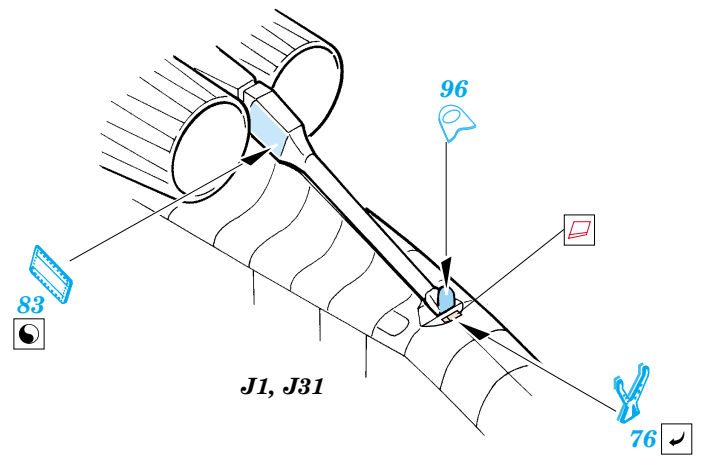

F-4E Phantom II

eduard

49 231

1/48 scale detail set for Hasegawa kit • sada detailů pro model 1/48 Hasegawa

- APPLY EXPRESS MASK AND PAINT BEFORE GLUING
POUŽÍTE EXPRESNÍ MASKU NEŽ NABARVÍTE PŘED SLEPENÍM
- SYMMETRICAL ASSEMBLY
SYMETRICKÁ MONTÁŽ
- REMOVE
ODSTRANIT
- GRIND
OBROUSIT
- DRILL HOLE
VRTAT OTVOR
- BEND
OHNOUT
- OPTION
VOLBA
- REPLACE
NAHRADIT

Film

- ORIGINAL KIT PARTS
PŮVODNÍ DÍLY STAVEBNICE
- PHOTO-ETCHED PARTS
LEPTANÉ DÍLY
- PARTS TO BE REMOVED
DÍLY K ODSTRANĚNÍ
- FILL
TMELIT

4 sets

4 sets

REFERENCES: Verlinden Publ. # 8 - F-4E Phantom II Squadron/Signal # 1065 - F-4 Phantom II Detail & Scale # 7 - F-4 Phantom II Replic # 53 / janvier 1996 Replic # 57 / mai 1996

For further detail sets look for **eduard** 49 014 (Green type) and 49 015 (Grey type)
 F-4 MB Mk.7 ejection seat
 (not included in this set)