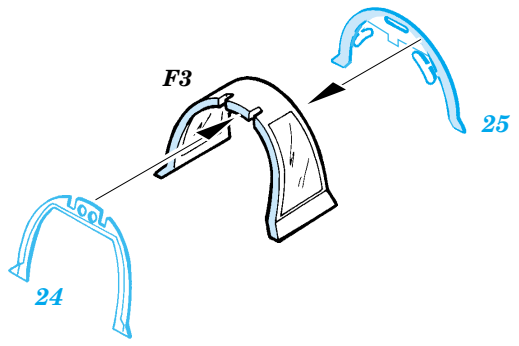

F-4E Phantom II

eduard

49 231

1/48 scale detail set for Hasegawa kit • sada detailů pro model 1/48 Hasegawa

- APPLY EXPRESS MASK AND PAINT BEFORE GLUING
POUŽÍTE EXPRESNÍ MASKU NEŽ NABARVÍTE PŘED SLEPENÍM
- SYMMETRICAL ASSEMBLY
SYMETRICKÁ MONTÁŽ
- REMOVE
ODSTRANIT
- GRIND
OBROUSIT
- DRILL HOLE
VRTAT OTVOR
- BEND
OHNOUT
- OPTION
VOLBA
- REPLACE
NAHRADIT

Film

- ORIGINAL KIT PARTS
PŮVODNÍ DÍLY STAVEBNICE
- PHOTO-ETCHED PARTS
LEPTANÉ DÍLY
- PARTS TO BE REMOVED
DÍLY K ODSTRANĚNÍ
- FILL
TMELIT

4 sets

4 sets

REFERENCES: Verlinden Publ. # 8 - F-4E Phantom II Squadron/Signal # 1065 - F-4 Phantom II Detail & Scale # 7 - F-4 Phantom II Replic # 53 / janvier 1996 Replic # 57 / mai 1996

For further detail sets look for **eduard** 49 014 (Green type) and 49 015 (Grey type)
 F-4 MB Mk.7 ejection seat
 (not included in this set)