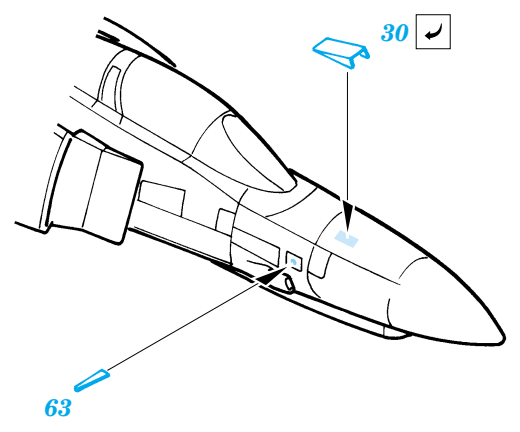

Film

- ORIGINAL KIT PARTS
PŮVODNÍ DÍLY STAVEBNICE
- PHOTO-ETCHED PARTS
LEPTANÉ DÍLY
- PARTS TO BE REMOVED
DÍLY K ODSTRANĚNÍ
- FILL
TMELIT

4 sets

4 sets

REFERENCES: Verlinden Publ. # 8 - F-4E Phantom II Squadron/Signal # 1065 - F-4 Phantom II Detail & Scale # 7 - F-4 Phantom II Replic # 53 / janvier 1996 Replic # 57 / mai 1996