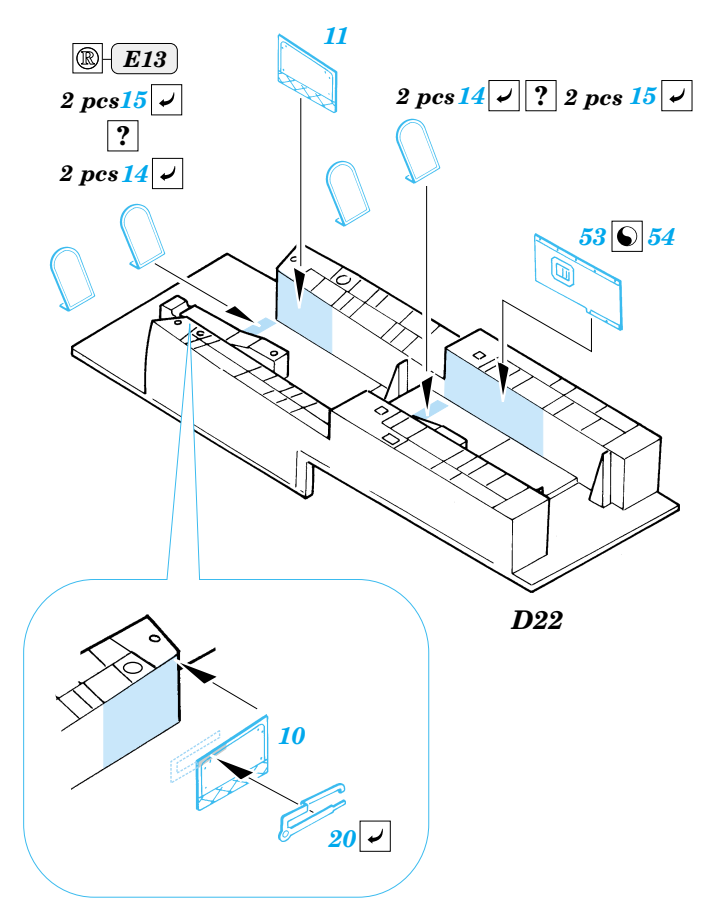

F-4E Phantom II

eduard

49 231

1/48 scale detail set for Hasegawa kit • sada detailů pro model 1/48 Hasegawa

- APPLY EXPRESS MASK AND PAINT BEFORE GLUING
POUŽÍTE EXPRESNÍ MASKU NEŽ NABARVÍTE PŘED SLEPENÍM
- SYMMETRICAL ASSEMBLY
SYMETRICKÁ MONTÁŽ
- REMOVE
ODSTRANIT
- GRIND
OBROUSIT
- DRILL HOLE
VRTAT OTVOR
- BEND
OHNOUT
- OPTION
VOLBA
- REPLACE
NAHRADIT

Film

- ORIGINAL KIT PARTS
PŮVODNÍ DÍLY STAVEBNICE
- PHOTO-ETCHED PARTS
LEPTANÉ DÍLY
- PARTS TO BE REMOVED
DÍLY K ODSTRANĚNÍ
- FILL
TMELIT

4 sets

4 sets

REFERENCES: Verlinden Publ. # 8 - F-4E Phantom II Squadron/Signal # 1065 - F-4 Phantom II Detail & Scale # 7 - F-4 Phantom II Replic # 53 / janvier 1996 Replic # 57 / mai 1996

For further detail sets look for **eduard** 49 014 (Green type) and 49 015 (Grey type)
 F-4 MB Mk.7 ejection seat
 (not included in this set)