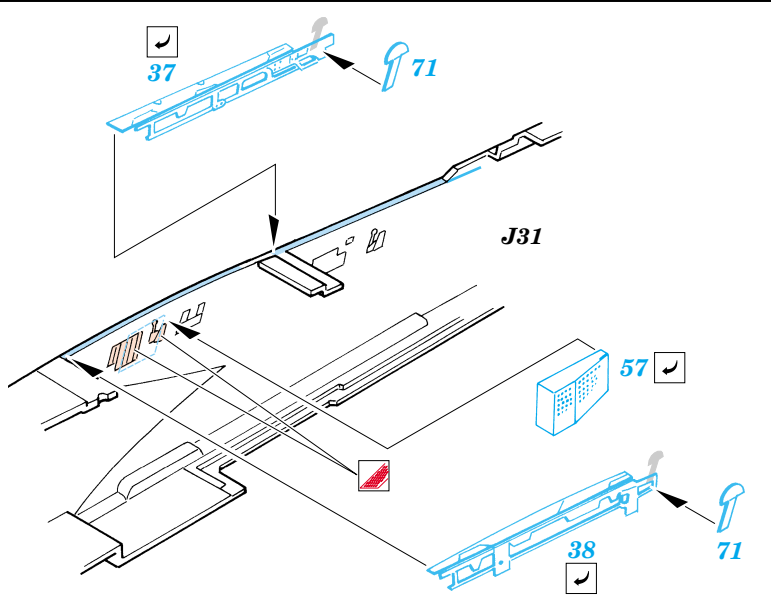

F-4E Phantom II

eduard

49 231

1/48 scale detail set for Hasegawa kit • sada detailů pro model 1/48 Hasegawa

- APPLY EXPRESS MASK AND PAINT BEFORE GLUING
POUŽÍTE EXPRESNÍ MASKU NEŽ NABARVÍTE PŘED SLEPENÍM
- SYMMETRICAL ASSEMBLY
SYMETRICKÁ MONTÁŽ
- REMOVE
ODSTRANIT
- GRIND
OBROUSIT
- DRILL HOLE
VRTAT OTVOR
- BEND
OHNOUT
- OPTION
VOLBA
- REPLACE
NAHRADIT

Film

- ORIGINAL KIT PARTS
PŮVODNÍ DÍLY STAVEBNICE
- PHOTO-ETCHED PARTS
LEPTANÉ DÍLY
- PARTS TO BE REMOVED
DÍLY K ODSTRANĚNÍ
- FILL
TMELIT

4 sets

4 sets

REFERENCES: Verlinden Publ. # 8 - F-4E Phantom II Squadron/Signal # 1065 - F-4 Phantom II Detail & Scale # 7 - F-4 Phantom II Replic # 53 / janvier 1996 Replic # 57 / mai 1996

For further detail sets look for **eduard** 49 014 (Green type) and 49 015 (Grey type)
 F-4 MB Mk.7 ejection seat
 (not included in this set)