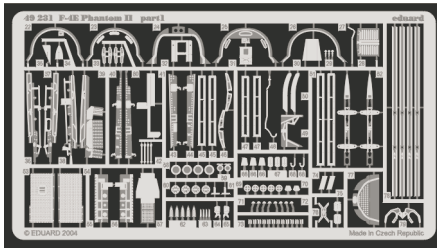

F-4E Phantom II

eduard

49 231

1/48 scale detail set for Hasegawa kit • sada detailů pro model 1/48 Hasegawa

- APPLY EXPRESS MASK AND PAINT BEFORE GLUING
POUŽÍTE EXPRESNÍ MASKU NEŽ NABARVÍTE PŘED SLEPENÍM
- SYMMETRICAL ASSEMBLY
SYMETRICKÁ MONTÁŽ
- REMOVE
ODSTRANIT
- GRIND
OBROUSIT
- DRILL HOLE
VRTAT OTVOR
- BEND
OHNOUT
- OPTION
VOLBA
- REPLACE
NAHRADIT

Film

- ORIGINAL KIT PARTS
PŮVODNÍ DÍLY STAVEBNICE
- PHOTO-ETCHED PARTS
LEPTANÉ DÍLY
- PARTS TO BE REMOVED
DÍLY K ODSTRANĚNÍ
- FILL
TMELIT

4 sets

4 sets

REFERENCES: Verlinden Publ. # 8 - F-4E Phantom II Squadron/Signal # 1065 - F-4 Phantom II Detail & Scale # 7 - F-4 Phantom II Replic # 53 / janvier 1996 Replic # 57 / mai 1996

For further detail sets look for **eduard** 49 014 (Green type) and 49 015 (Grey type)
 F-4 MB Mk.7 ejection seat
 (not included in this set)