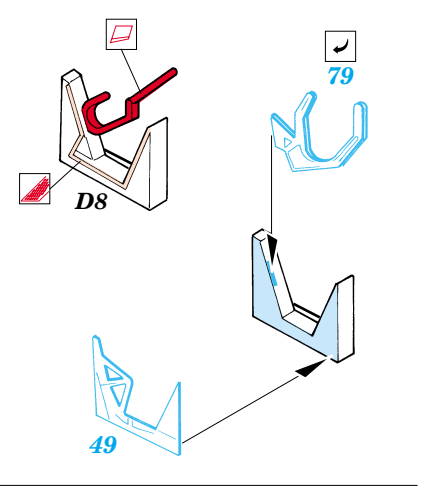

F-4E Phantom II

eduard

49 231

1/48 scale detail set for Hasegawa kit • sada detailů pro model 1/48 Hasegawa

- APPLY EXPRESS MASK AND PAINT BEFORE GLUING
POUŽÍTE EXPRESNÍ MASKU NEŽ NABARVÍTE PŘED SLEPENÍM
- SYMMETRICAL ASSEMBLY
SYMETRICKÁ MONTÁŽ
- REMOVE
ODSTRANIT
- GRIND
OBROUSIT
- DRILL HOLE
VRTAT OTVOR
- BEND
OHNOUT
- OPTION
VOLBA
- REPLACE
NAHRADIT

Film

- ORIGINAL KIT PARTS
PŮVODNÍ DÍLY STAVEBNICE
- PHOTO-ETCHED PARTS
LEPTANÉ DÍLY
- PARTS TO BE REMOVED
DÍLY K ODSTRANĚNÍ
- FILL
TMELIT

4 sets

4 sets

REFERENCES: Verlinden Publ. # 8 - F-4E Phantom II Squadron/Signal # 1065 - F-4 Phantom II Detail & Scale # 7 - F-4 Phantom II Replic # 53 / janvier 1996 Replic # 57 / mai 1996

For further detail sets look for **eduard** 49 014 (Green type) and 49 015 (Grey type)
 F-4 MB Mk.7 ejection seat
 (not included in this set)