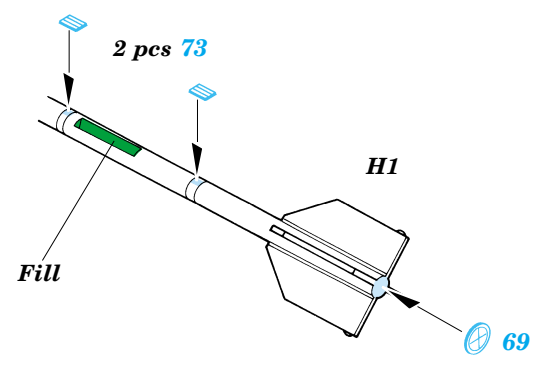

Film

- ORIGINAL KIT PARTS
PŮVODNÍ DÍLY STAVEBNICE
- PHOTO-ETCHED PARTS
LEPTANÉ DÍLY
- PARTS TO BE REMOVED
DÍLY K ODSTRANĚNÍ
- FILL
TMELIT

4 sets

4 sets

REFERENCES: Verlinden Publ. # 8 - F-4E Phantom II Squadron/Signal # 1065 - F-4 Phantom II Detail & Scale # 7 - F-4 Phantom II Replic # 53 / janvier 1996 Replic # 57 / mai 1996