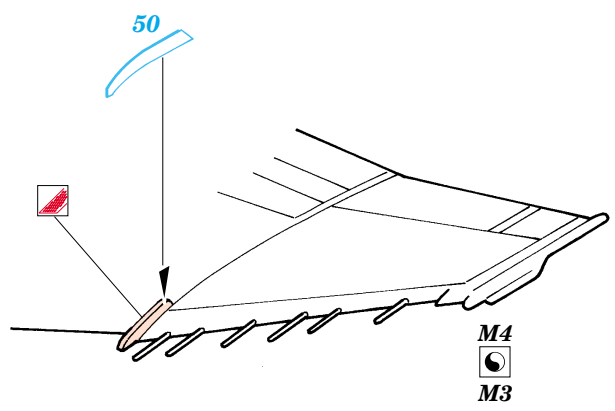

F-4E Phantom II

eduard

49 231

1/48 scale detail set for Hasegawa kit • sada detailů pro model 1/48 Hasegawa

- APPLY EXPRESS MASK AND PAINT BEFORE GLUING
POUŽÍTE EXPRESNÍ MASKU NEŽ NABARVÍTE PŘED SLEPENÍM
- SYMMETRICAL ASSEMBLY
SYMETRICKÁ MONTÁŽ
- REMOVE
ODSTRANIT
- GRIND
OBROUSIT
- DRILL HOLE
VRTAT OTVOR
- BEND
OHNOUT
- OPTION
VOLBA
- REPLACE
NAHRADIT

Film

- ORIGINAL KIT PARTS
PŮVODNÍ DÍLY STAVEBNICE
- PHOTO-ETCHED PARTS
LEPTANÉ DÍLY
- PARTS TO BE REMOVED
DÍLY K ODSTRANĚNÍ
- FILL
TMELIT

4 sets

4 sets

REFERENCES: Verlinden Publ. # 8 - F-4E Phantom II Squadron/Signal # 1065 - F-4 Phantom II Detail & Scale # 7 - F-4 Phantom II Replic # 53 / janvier 1996 Replic # 57 / mai 1996