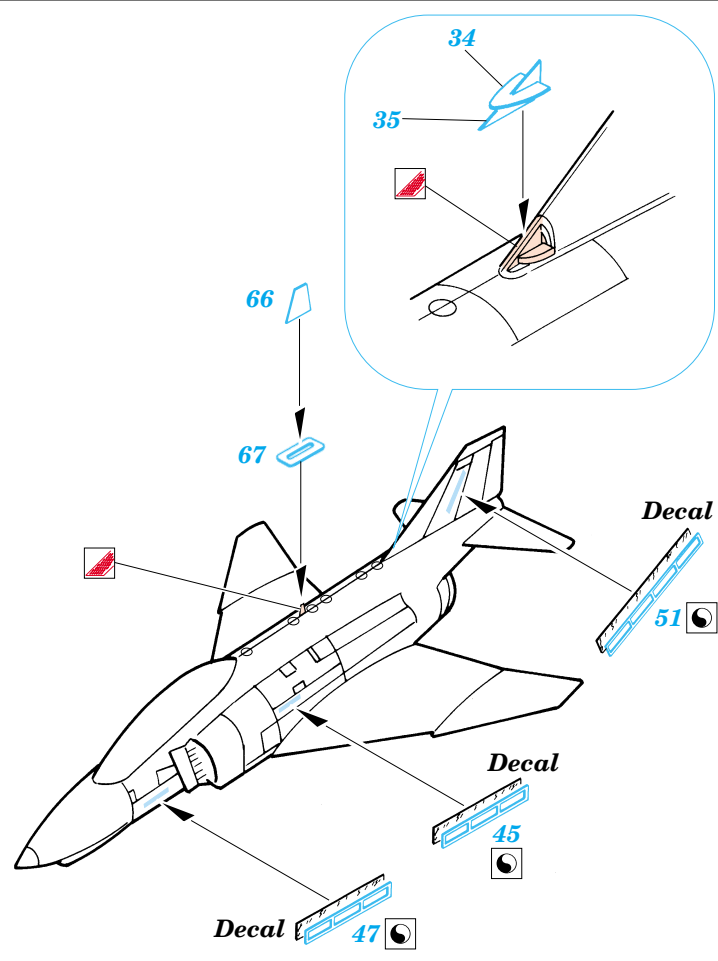

F-4E Phantom II

eduard

49 231

1/48 scale detail set for Hasegawa kit • sada detailů pro model 1/48 Hasegawa

- APPLY EXPRESS MASK AND PAINT BEFORE GLUING
POUŽÍTE EXPRESNÍ MASKU NEŽ NABARVÍTE PŘED SLEPENÍM
- SYMMETRICAL ASSEMBLY
SYMETRICKÁ MONTÁŽ
- REMOVE
ODSTRANIT
- GRIND
OBROUSIT
- DRILL HOLE
VRTAT OTVOR
- BEND
OHNOUT
- OPTION
VOLBA
- REPLACE
NAHRADIT

Film

- ORIGINAL KIT PARTS
PŮVODNÍ DÍLY STAVEBNICE
- PHOTO-ETCHED PARTS
LEPTANÉ DÍLY
- PARTS TO BE REMOVED
DÍLY K ODSTRANĚNÍ
- FILL
TMELIT

4 sets

4 sets

REFERENCES: Verlinden Publ. # 8 - F-4E Phantom II Squadron/Signal # 1065 - F-4 Phantom II Detail & Scale # 7 - F-4 Phantom II Replic # 53 / janvier 1996 Replic # 57 / mai 1996

For further detail sets look for **eduard** 49 014 (Green type) and 49 015 (Grey type)
 F-4 MB Mk.7 ejection seat
 (not included in this set)