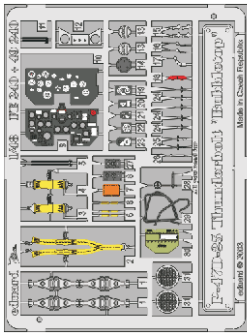

P-47D-25 Thunderbolt "Bubbletop"

1/48 scale detail set for Tamiya • sada detailů pro model Tamiya 1/48

eduard

49 240

- APPLY EXPRESS MASK AND PAINT BEFORE GLUING
POUŤT EXPRESS MASK NABARVIT PŘED SLEPENÍM
- SYMMETRICAL ASSEMBLY
SYMETRICKÁ MONTÁŽ
- REMOVE
ODSTRANIT
- GRIND
OBROUSIT
- DRILL HOLE
VRTAT OTVOR
- BEND
OHNOUT
- OPTION
VOLBA
- REPLACE
NAHRADIT

ORIGINAL KIT PARTS
PŮVODNÍ DÍLY STAVEBNICE

PHOTO-ETCHED PARTS
LEPTANÉ DÍLY

PARTS TO BE REMOVED
DÍLY K ODSTRANĚNÍ

FILL
TMĚLIT

REFERENCES:

Aero Detail # 14

P-47 Thunderbolt in action
(Squadron / Signal Publications-aircraft number 67)

C10+C11+C17+C18

61

55

C3+C4+C5

2pcs

D2+D3

60

B8+B13B+24