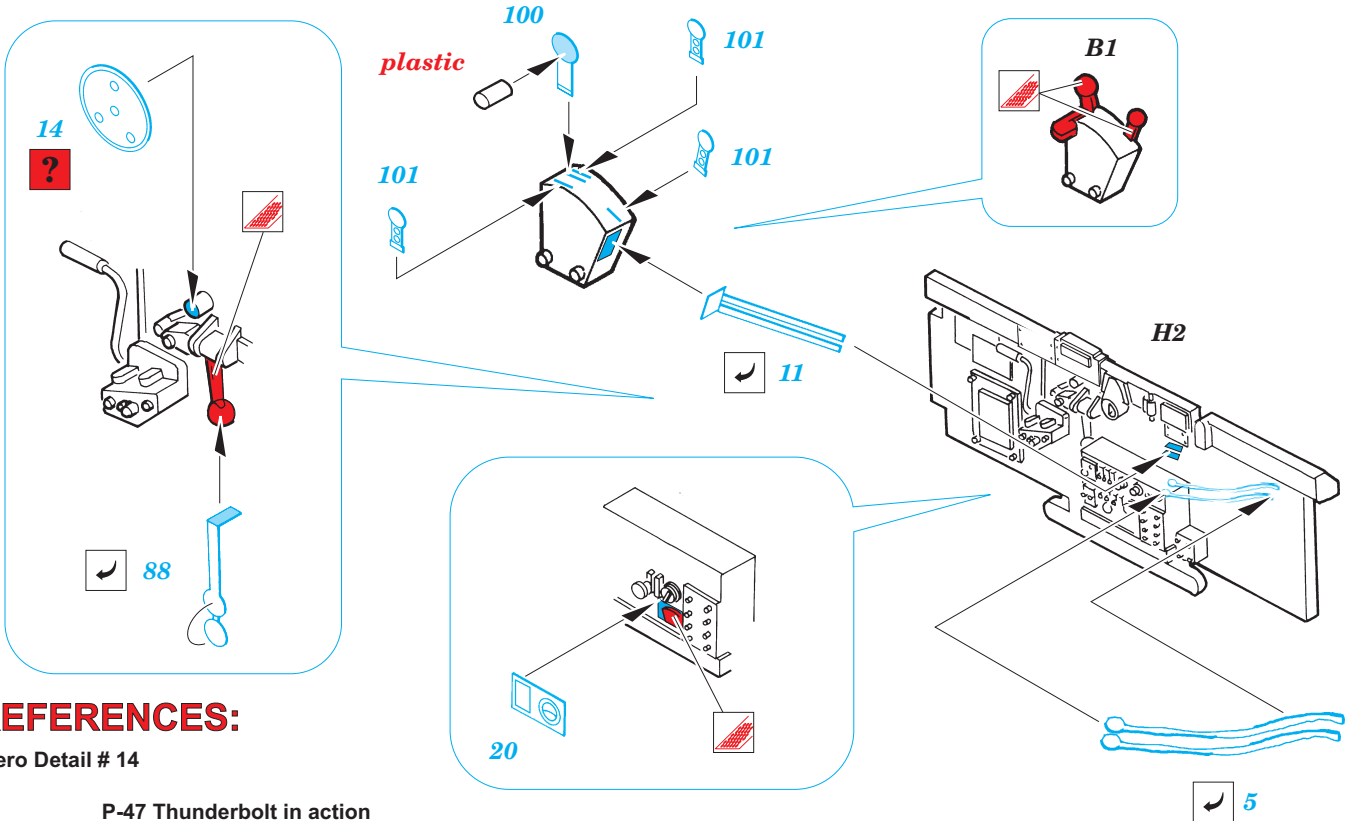

P-47D-25 Thunderbolt "Bubbletop"

1/48 scale detail set for Tamiya • sada detailů pro model Tamiya 1/48

eduard

49 240

- APPLY EXPRESS MASK AND PAINT BEFORE GLUING
POUŤT EXPRESS MASK NABARVIT PŘED SLEPENÍM
- SYMMETRICAL ASSEMBLY
SYMETRICKÁ MONTÁŽ
- REMOVE
ODSTRANIT
- GRIND
OBROUSIT
- DRILL HOLE
VRTAT OTVOR
- BEND
OHNOUT
- OPTION
VOLBA
- REPLACE
NAHRADIT

ORIGINAL KIT PARTS
PŮVODNÍ DÍLY STAVEBNICE

PHOTO-ETCHED PARTS
LEPTANÉ DÍLY

PARTS TO BE REMOVED
DÍLY K ODSTRANĚNÍ

FILL
TMĚLIT

REFERENCES:

Aero Detail # 14

P-47 Thunderbolt in action
(Squadron / Signal Publications-aircraft number 67)