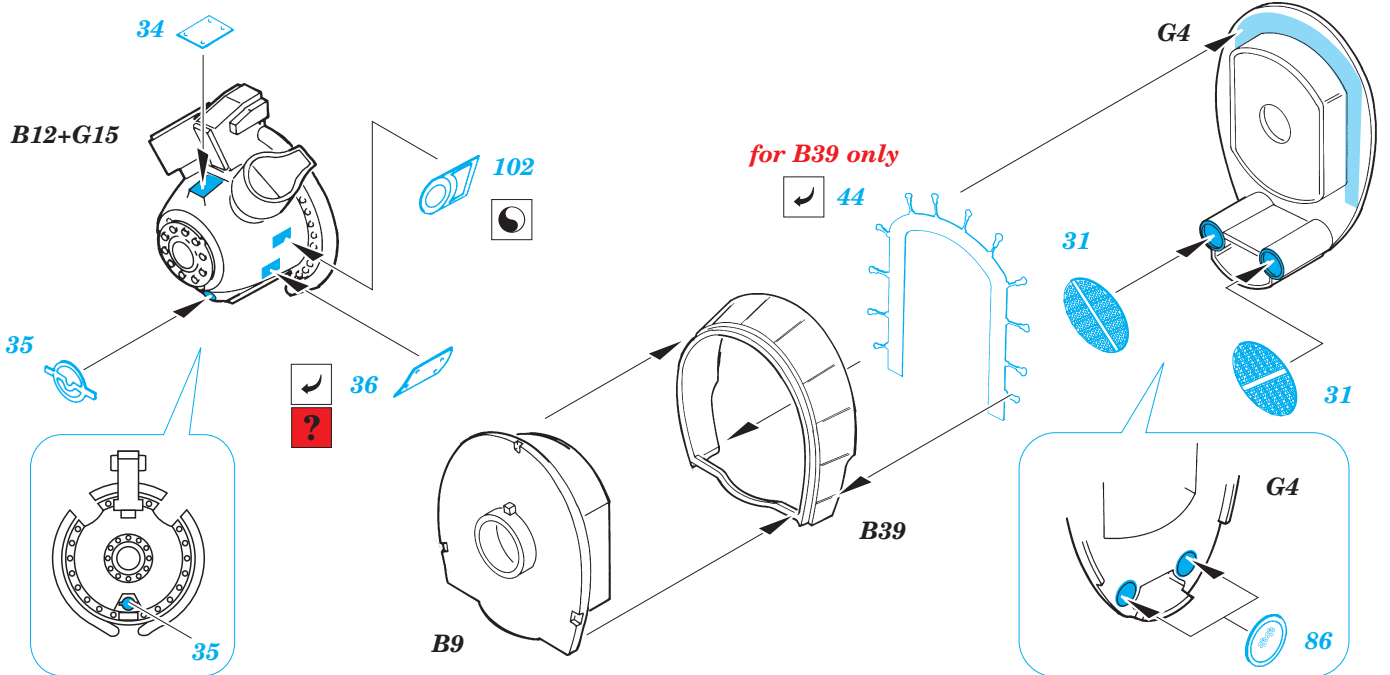

ORIGINAL KIT PARTS
PŮVODNÍ DÍLY STAVEBNICE

PHOTO-ETCHED PARTS
LEPTANÉ DÍLY

PARTS TO BE REMOVED
DÍLY K ODSTRANĚNÍ

FILL
TMĚLIT

REFERENCES:

Aero Detail # 14

P-47 Thunderbolt in action
(Squadron / Signal Publications-aircraft number 67)

C10+C11+C17+C18

61

55

C3+C4+C5

2pcs

D2+D3

60

B8+B13B+24