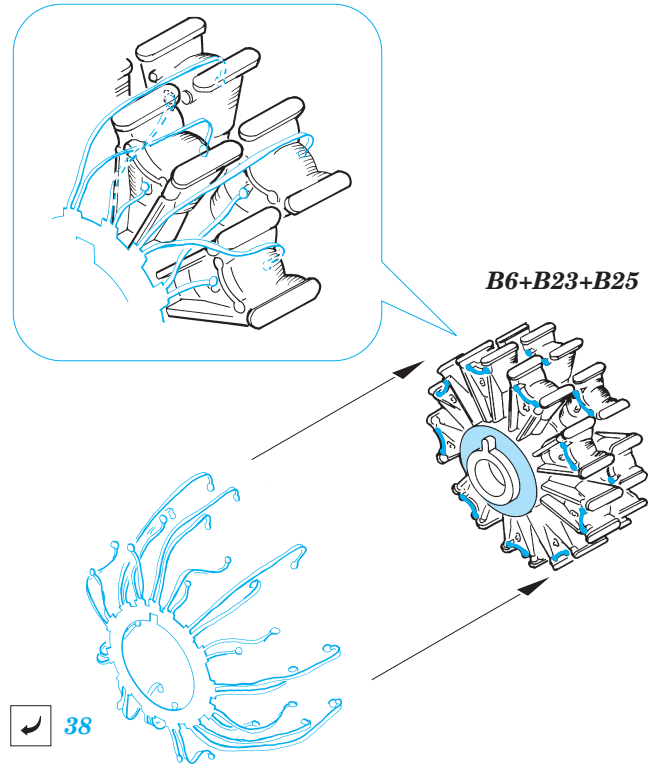

P-47D-25 Thunderbolt "Bubbletop"

1/48 scale detail set for Tamiya • sada detailů pro model Tamiya 1/48

eduard

49 240

- APPLY EXPRESS MASK AND PAINT BEFORE GLUING
POUŤT EXPRESS MASK NABARVIT PŘED SLEPENÍM
- SYMMETRICAL ASSEMBLY
SYMETRICKÁ MONTÁŽ
- REMOVE
ODSTRANIT
- GRIND
OBROUSIT
- DRILL HOLE
VRTAT OTVOR
- BEND
OHNOUT
- OPTION
VOLBA
- REPLACE
NAHRADIT

ORIGINAL KIT PARTS
PŮVODNÍ DÍLY STAVEBNICE

PHOTO-ETCHED PARTS
LEPTANÉ DÍLY

PARTS TO BE REMOVED
DÍLY K ODSTRANĚNÍ

FILL
TMĚLIT

REFERENCES:

Aero Detail # 14

P-47 Thunderbolt in action
(Squadron / Signal Publications-aircraft number 67)

C10+C11+C17+C18

61

55

C3+C4+C5

2pcs

D2+D3

60

B8+B13B+24