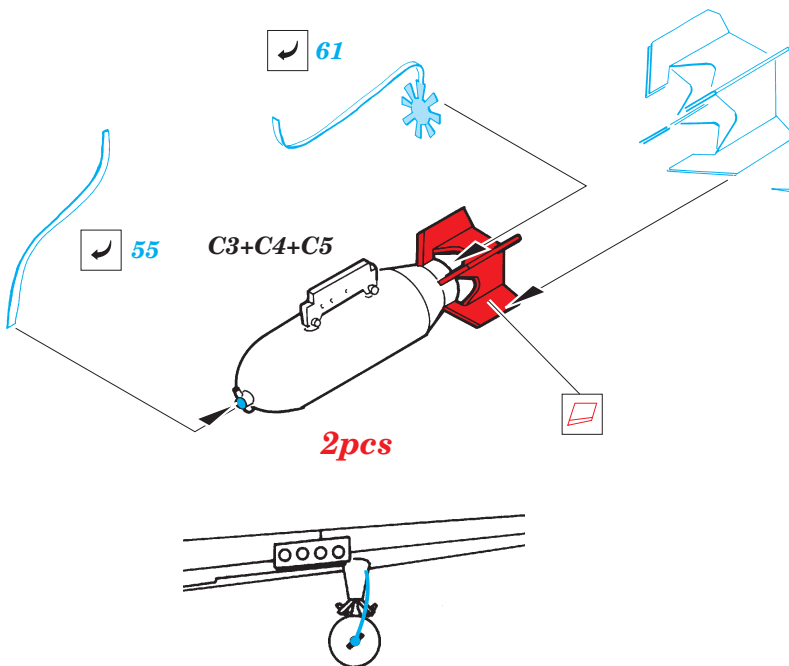

ORIGINAL KIT PARTS
PŮVODNÍ DÍLY STAVEBNICE

PHOTO-ETCHED PARTS
LEPTANÉ DÍLY

PARTS TO BE REMOVED
DÍLY K ODSTRANĚNÍ

FILL
TMĚLIT

REFERENCES:

Aero Detail # 14

P-47 Thunderbolt in action
(Squadron / Signal Publications-aircraft number 67)

C10+C11+C17+C18

61

55

C3+C4+C5

2pcs

D2+D3

60

B8+B13B+24