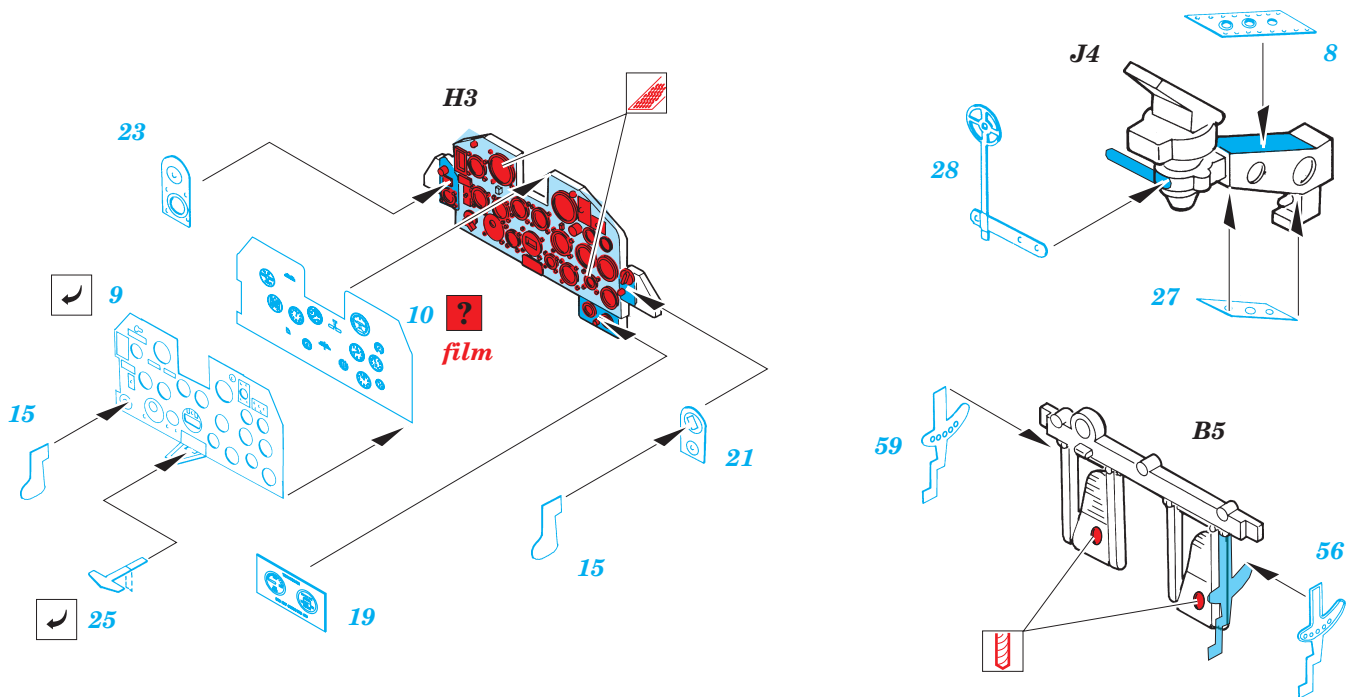

P-47D-25 Thunderbolt "Bubbletop"

1/48 scale detail set for Tamiya • sada detailů pro model Tamiya 1/48

eduard

49 240

- APPLY EXPRESS MASK AND PAINT BEFORE GLUING
POUŤT EXPRESS MASK NABARVIT PŘED SLEPENÍM
- SYMMETRICAL ASSEMBLY
SYMETRICKÁ MONTÁŽ
- REMOVE
ODSTRANIT
- GRIND
OBROUSIT
- DRILL HOLE
VRTAT OTVOR
- BEND
OHNOUT
- OPTION
VOLBA
- REPLACE
NAHRADIT

ORIGINAL KIT PARTS
PŮVODNÍ DÍLY STAVEBNICE

PHOTO-ETCHED PARTS
LEPTANÉ DÍLY

PARTS TO BE REMOVED
DÍLY K ODSTRANĚNÍ

FILL
TMĚLIT

REFERENCES:

Aero Detail # 14

P-47 Thunderbolt in action
(Squadron / Signal Publications-aircraft number 67)

C10+C11+C17+C18

61

55

C3+C4+C5

2pcs

D2+D3

60

B8+B13B+24