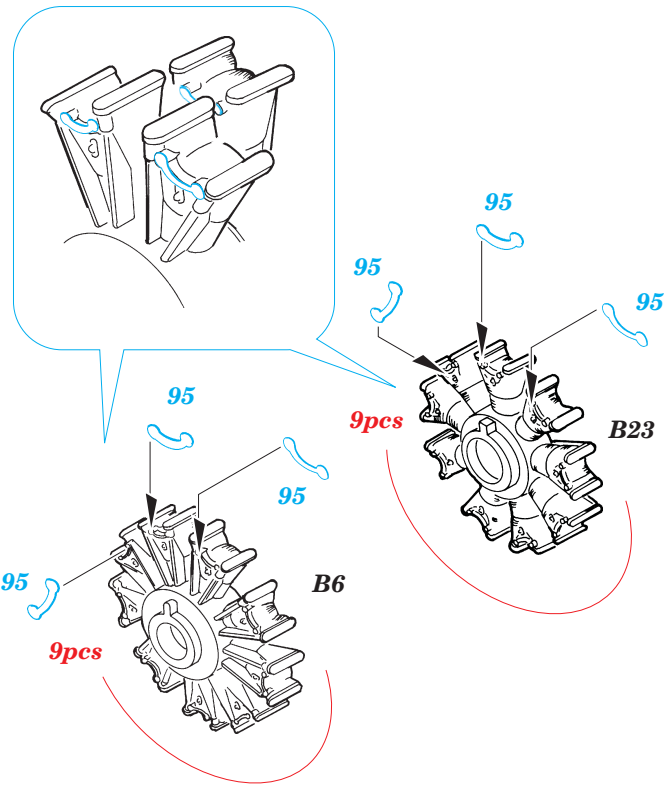

P-47D-25 Thunderbolt "Bubbletop"

1/48 scale detail set for Tamiya • sada detailů pro model Tamiya 1/48

eduard

49 240

- APPLY EXPRESS MASK AND PAINT BEFORE GLUING
POUŤT EXPRESS MASK NABARVIT PŘED SLEPENÍM
- SYMMETRICAL ASSEMBLY
SYMETRICKÁ MONTÁŽ
- REMOVE
ODSTRANIT
- GRIND
OBROUSIT
- DRILL HOLE
VRTAT OTVOR
- BEND
OHNOUT
- OPTION
VOLBA
- REPLACE
NAHRADIT

ORIGINAL KIT PARTS
PŮVODNÍ DÍLY STAVEBNICE

PHOTO-ETCHED PARTS
LEPTANÉ DÍLY

PARTS TO BE REMOVED
DÍLY K ODSTRANĚNÍ

FILL
TMĚLIT

REFERENCES:

Aero Detail # 14

P-47 Thunderbolt in action
(Squadron / Signal Publications-aircraft number 67)

C10+C11+C17+C18

61

55

C3+C4+C5

2pcs

D2+D3

60

B8+B13B+24