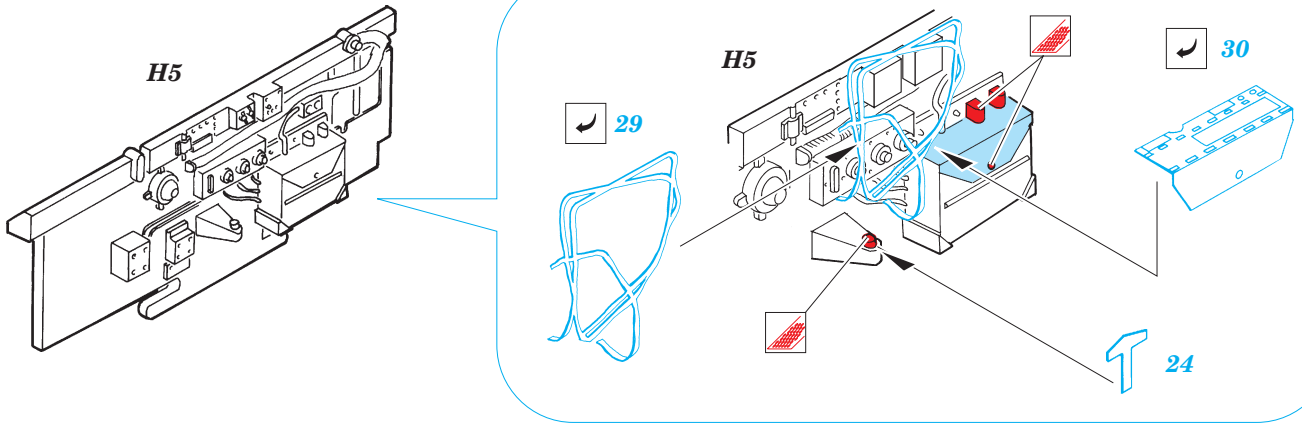

P-47D-25 Thunderbolt "Bubbletop"

1/48 scale detail set for Tamiya • sada detailů pro model Tamiya 1/48

eduard

49 240

- APPLY EXPRESS MASK AND PAINT BEFORE GLUING
POUŤT EXPRESS MASK NABARVIT PŘED SLEPENÍM
- SYMMETRICAL ASSEMBLY
SYMETRICKÁ MONTÁŽ
- REMOVE
ODSTRANIT
- GRIND
OBROUSIT
- DRILL HOLE
VRTAT OTVOR
- BEND
OHNOUT
- OPTION
VOLBA
- REPLACE
NAHRADIT

ORIGINAL KIT PARTS
PŮVODNÍ DÍLY STAVEBNICE

PHOTO-ETCHED PARTS
LEPTANÉ DÍLY

PARTS TO BE REMOVED
DÍLY K ODSTRANĚNÍ

FILL
TMĚLIT

REFERENCES:

Aero Detail # 14

P-47 Thunderbolt in action
(Squadron / Signal Publications-aircraft number 67)