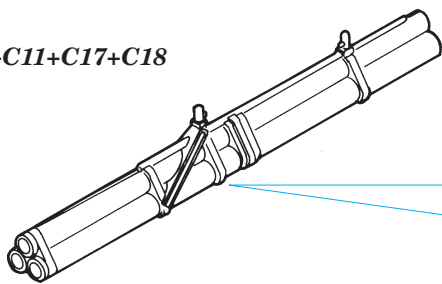

ORIGINAL KIT PARTS
PŮVODNÍ DÍLY STAVEBNICE

PHOTO-ETCHED PARTS
LEPTANÉ DÍLY

PARTS TO BE REMOVED
DÍLY K ODSTRANĚNÍ

FILL
TMĚLIT

REFERENCES:

Aero Detail # 14

P-47 Thunderbolt in action
(Squadron / Signal Publications-aircraft number 67)

C10+C11+C17+C18

61

55

C3+C4+C5

2pcs

D2+D3

60

B8+B13B+24