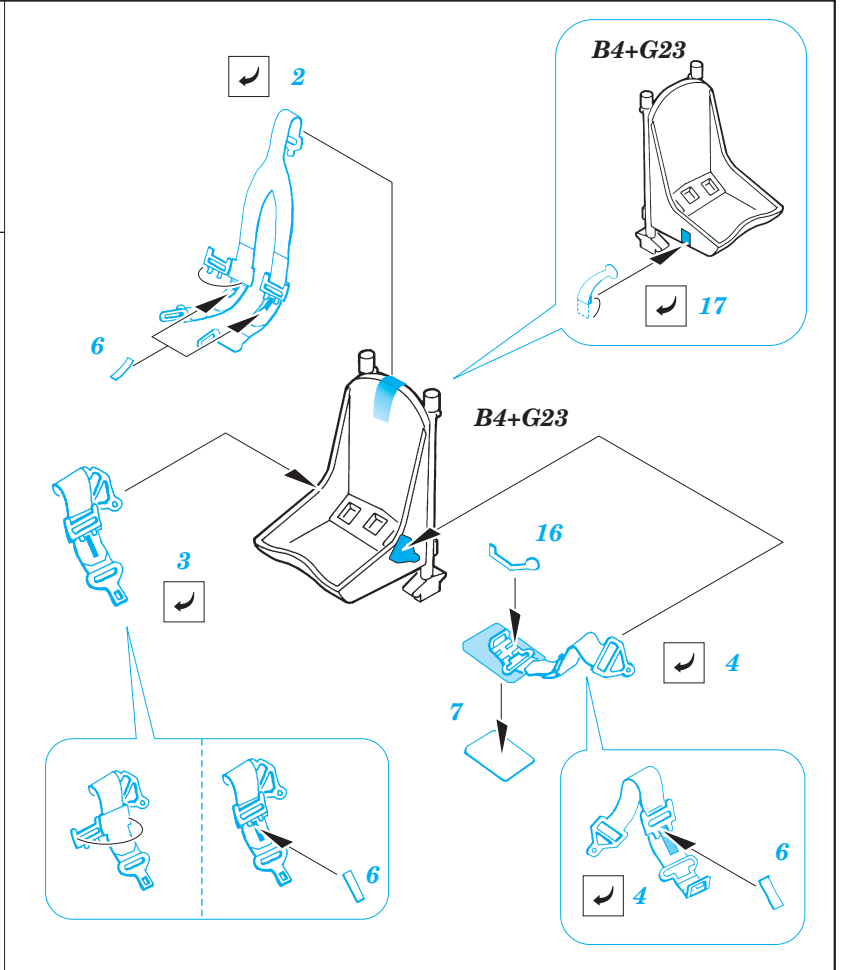

P-47D-25 Thunderbolt "Bubbletop"

1/48 scale detail set for Tamiya • sada detailů pro model Tamiya 1/48

eduard

49 240

- APPLY EXPRESS MASK AND PAINT BEFORE GLUING
POUŤT EXPRESS MASK NABARVIT PŘED SLEPENÍM
- SYMMETRICAL ASSEMBLY
SYMETRICKÁ MONTÁŽ
- REMOVE
ODSTRANIT
- GRIND
OBROUSIT
- DRILL HOLE
VRTAT OTVOR
- BEND
OHNOUT
- OPTION
VOLBA
- REPLACE
NAHRADIT

ORIGINAL KIT PARTS
PŮVODNÍ DÍLY STAVEBNICE

PHOTO-ETCHED PARTS
LEPTANÉ DÍLY

PARTS TO BE REMOVED
DÍLY K ODSTRANĚNÍ

FILL
TMĚLIT

REFERENCES:

Aero Detail # 14

P-47 Thunderbolt in action
(Squadron / Signal Publications-aircraft number 67)