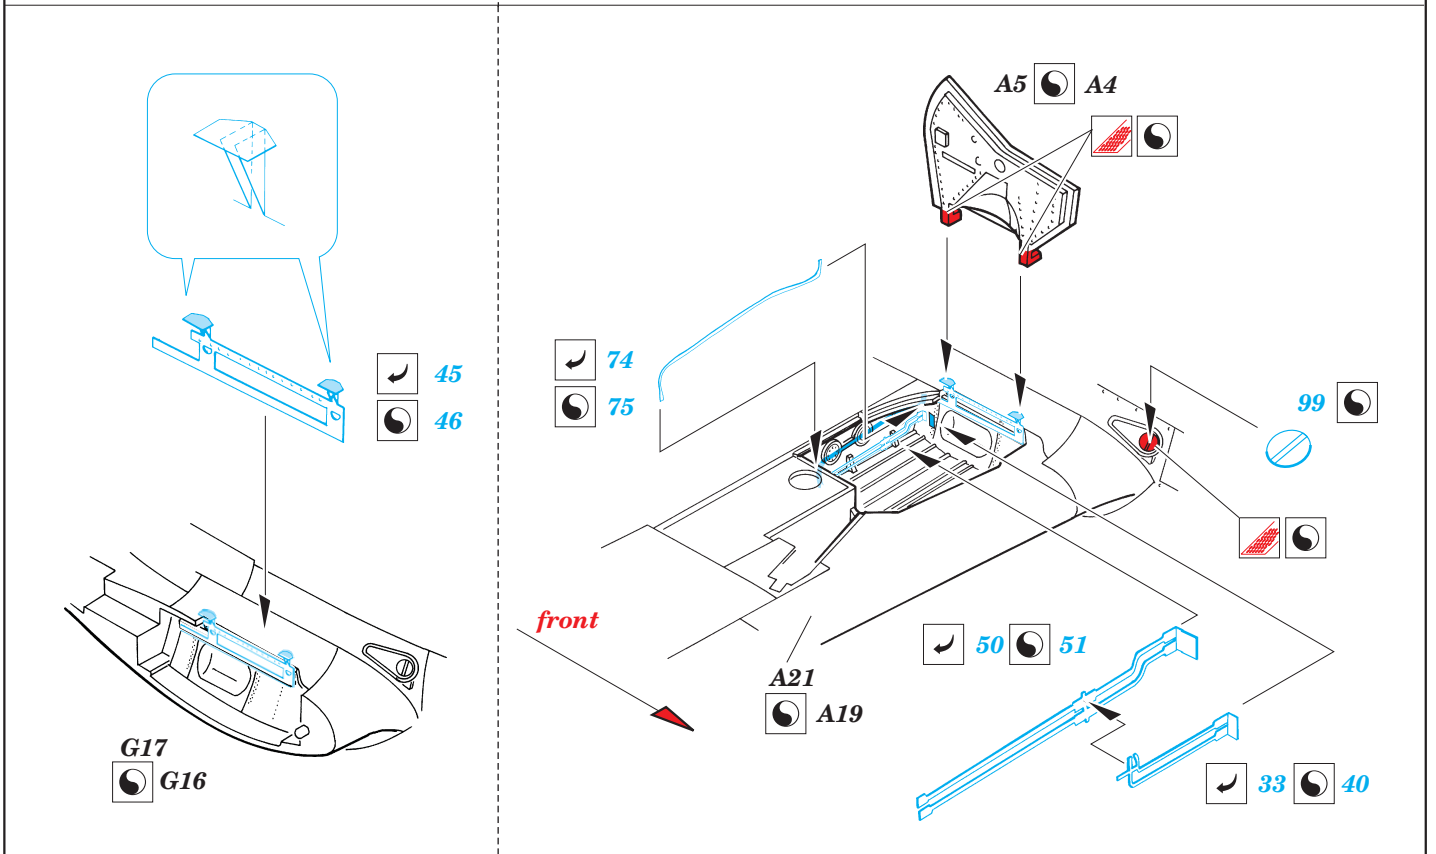

ORIGINAL KIT PARTS
PŮVODNÍ DÍLY STAVEBNICE

PHOTO-ETCHED PARTS
LEPTANÉ DÍLY

PARTS TO BE REMOVED
DÍLY K ODSTRANĚNÍ

FILL
TMĚLIT

REFERENCES:

Aero Detail # 14

P-47 Thunderbolt in action
(Squadron / Signal Publications-aircraft number 67)

C10+C11+C17+C18

61

55

C3+C4+C5

2pcs

D2+D3

60

B8+B13B+24