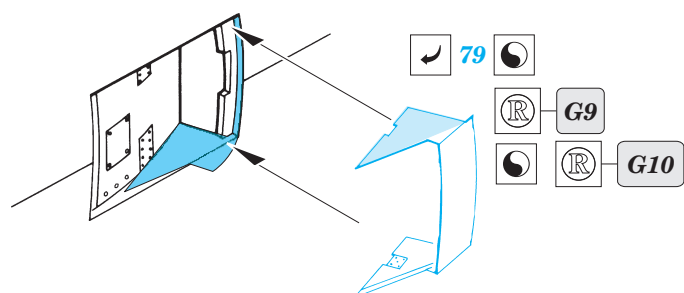

ORIGINAL KIT PARTS
PŮVODNÍ DÍLY STAVEBNICE

PHOTO-ETCHED PARTS
LEPTANÉ DÍLY

PARTS TO BE REMOVED
DÍLY K ODSTRANĚNÍ

FILL
TMĚLIT

REFERENCES:

Aero Detail # 14

P-47 Thunderbolt in action
(Squadron / Signal Publications-aircraft number 67)

C10+C11+C17+C18

61

55

C3+C4+C5

2pcs

D2+D3

60

B8+B13B+24