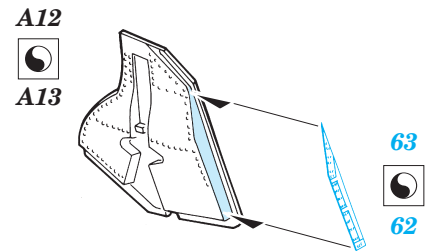

ORIGINAL KIT PARTS
PŮVODNÍ DÍLY STAVEBNICE

PHOTO-ETCHED PARTS
LEPTANÉ DÍLY

PARTS TO BE REMOVED
DÍLY K ODSTRANĚNÍ

FILL
TMĚLIT

REFERENCES:

Aero Detail # 14

P-47 Thunderbolt in action
(Squadron / Signal Publications-aircraft number 67)

C10+C11+C17+C18

61

55

C3+C4+C5

2pcs

D2+D3

60

B8+B13B+24