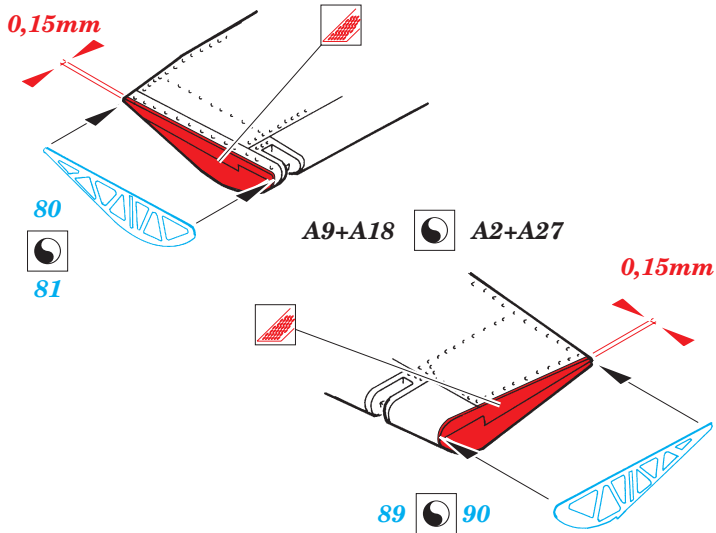

P-47D-25 Thunderbolt "Bubbletop"

1/48 scale detail set for Tamiya • sada detailů pro model Tamiya 1/48

eduard

49 240

- APPLY EXPRESS MASK AND PAINT BEFORE GLUING
POUŤT EXPRESS MASK NABARVIT PŘED SLEPENÍM
- SYMMETRICAL ASSEMBLY
SYMETRICKÁ MONTÁŽ
- REMOVE
ODSTRANIT
- GRIND
OBROUSIT
- DRILL HOLE
VRTAT OTVOR
- BEND
OHNOUT
- OPTION
VOLBA
- REPLACE
NAHRADIT

ORIGINAL KIT PARTS
PŮVODNÍ DÍLY STAVEBNICE

PHOTO-ETCHED PARTS
LEPTANÉ DÍLY

PARTS TO BE REMOVED
DÍLY K ODSTRANĚNÍ

FILL
TMĚLIT

REFERENCES:

Aero Detail # 14

P-47 Thunderbolt in action
(Squadron / Signal Publications-aircraft number 67)

C10+C11+C17+C18

61

55

C3+C4+C5

2pcs

D2+D3

60

B8+B13B+24