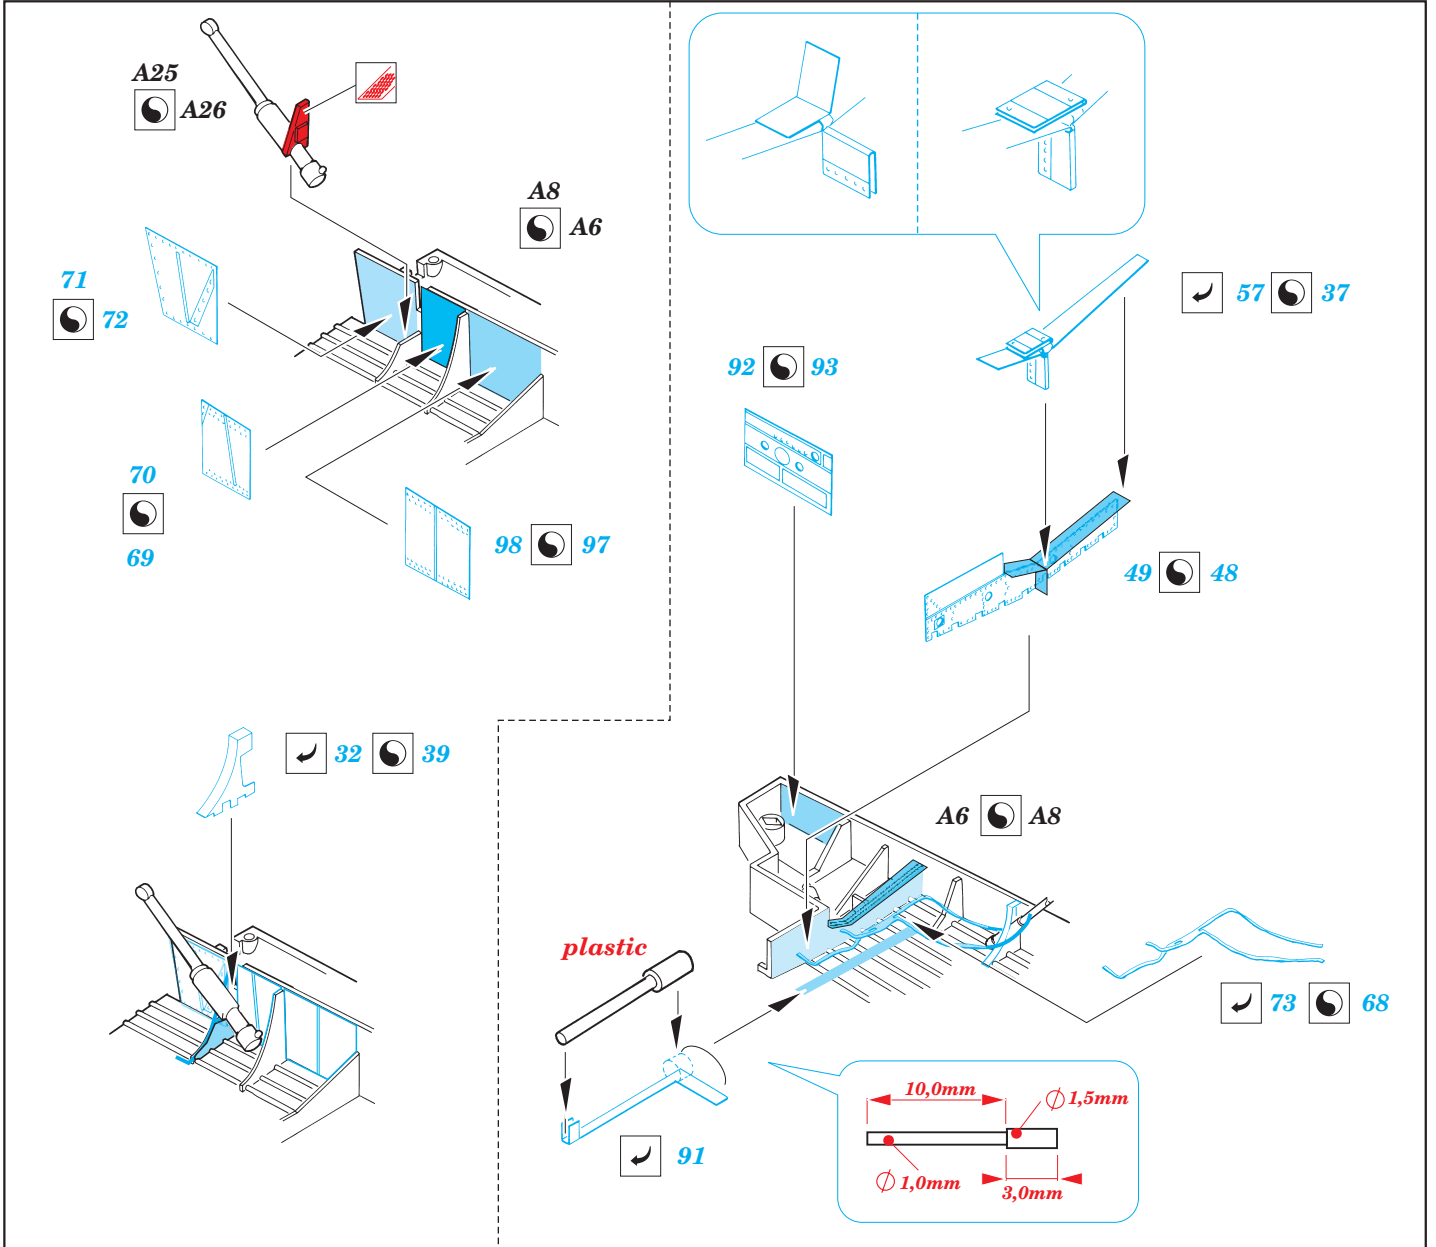

P-47D-25 Thunderbolt "Bubbletop"

1/48 scale detail set for Tamiya • sada detailů pro model Tamiya 1/48

eduard

49 240

- APPLY EXPRESS MASK AND PAINT BEFORE GLUING
POUŤT EXPRESS MASK NABARVIT PŘED SLEPENÍM
- SYMMETRICAL ASSEMBLY
SYMETRICKÁ MONTÁŽ
- REMOVE
ODSTRANIT
- GRIND
OBROUSIT
- DRILL HOLE
VRTAT OTVOR
- BEND
OHNOUT
- OPTION
VOLBA
- REPLACE
NAHRADIT

ORIGINAL KIT PARTS
PŮVODNÍ DÍLY STAVEBNICE

PHOTO-ETCHED PARTS
LEPTANÉ DÍLY

PARTS TO BE REMOVED
DÍLY K ODSTRANĚNÍ

FILL
TMĚLIT

REFERENCES:

Aero Detail # 14

P-47 Thunderbolt in action
(Squadron / Signal Publications-aircraft number 67)

C10+C11+C17+C18

61

55

C3+C4+C5

2pcs

D2+D3

60

B8+B13B+24