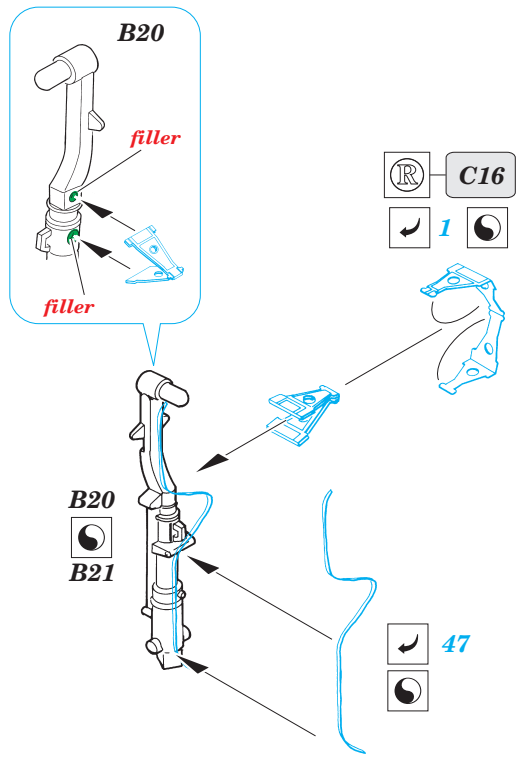

P-47D-25 Thunderbolt "Bubbletop"

1/48 scale detail set for Tamiya • sada detailů pro model Tamiya 1/48

eduard

49 240

- APPLY EXPRESS MASK AND PAINT BEFORE GLUING
POUŤT EXPRESS MASK NABARVIT PŘED SLEPENÍM
- SYMMETRICAL ASSEMBLY
SYMETRICKÁ MONTÁŽ
- REMOVE
ODSTRANIT
- GRIND
OBROUSIT
- DRILL HOLE
VRTAT OTVOR
- BEND
OHNOUT
- OPTION
VOLBA
- REPLACE
NAHRADIT

ORIGINAL KIT PARTS
PŮVODNÍ DÍLY STAVEBNICE

PHOTO-ETCHED PARTS
LEPTANÉ DÍLY

PARTS TO BE REMOVED
DÍLY K ODSTRANĚNÍ

FILL
TMĚLIT

REFERENCES:

Aero Detail # 14

P-47 Thunderbolt in action
(Squadron / Signal Publications-aircraft number 67)

C10+C11+C17+C18

61

55

C3+C4+C5

2pcs

D2+D3

60

B8+B13B+24