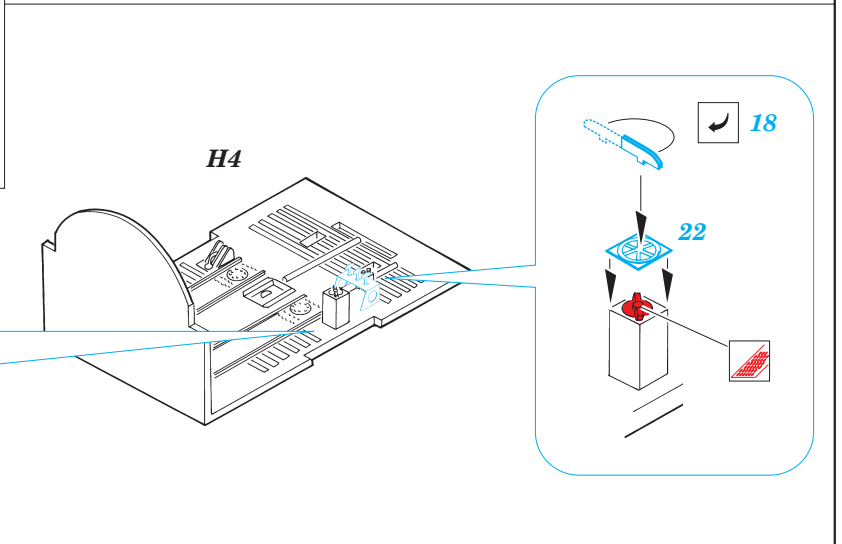

P-47D-25 Thunderbolt "Bubbletop"

1/48 scale detail set for Tamiya • sada detailů pro model Tamiya 1/48

eduard

49 240

- APPLY EXPRESS MASK AND PAINT BEFORE GLUING
POUŤT EXPRESS MASK NABARVIT PŘED SLEPENÍM
- SYMMETRICAL ASSEMBLY
SYMETRICKÁ MONTÁŽ
- REMOVE
ODSTRANIT
- GRIND
OBROUSIT
- DRILL HOLE
VRTAT OTVOR
- BEND
OHNOUT
- OPTION
VOLBA
- REPLACE
NAHRADIT

ORIGINAL KIT PARTS
PŮVODNÍ DÍLY STAVEBNICE

PHOTO-ETCHED PARTS
LEPTANÉ DÍLY

PARTS TO BE REMOVED
DÍLY K ODSTRANĚNÍ

FILL
TMĚLIT

REFERENCES:

Aero Detail # 14

P-47 Thunderbolt in action
(Squadron / Signal Publications-aircraft number 67)