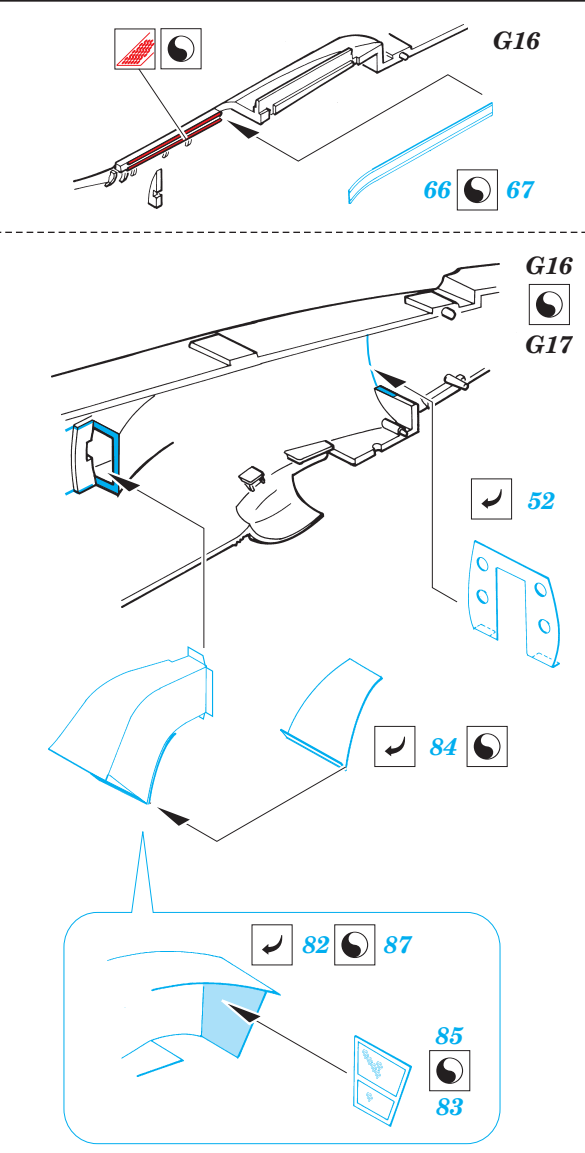

P-47D-25 Thunderbolt "Bubbletop"

1/48 scale detail set for Tamiya • sada detailů pro model Tamiya 1/48

eduard

49 240

- APPLY EXPRESS MASK AND PAINT BEFORE GLUING
POUŤT EXPRESS MASK NABARVIT PŘED SLEPENÍM
- SYMMETRICAL ASSEMBLY
SYMETRICKÁ MONTÁŽ
- REMOVE
ODSTRANIT
- GRIND
OBROUSIT
- DRILL HOLE
VRTAT OTVOR
- BEND
OHNOUT
- OPTION
VOLBA
- REPLACE
NAHRADIT

ORIGINAL KIT PARTS
PŮVODNÍ DÍLY STAVEBNICE

PHOTO-ETCHED PARTS
LEPTANÉ DÍLY

PARTS TO BE REMOVED
DÍLY K ODSTRANĚNÍ

FILL
TMĚLIT

REFERENCES:

Aero Detail # 14

P-47 Thunderbolt in action
(Squadron / Signal Publications-aircraft number 67)

C10+C11+C17+C18

61

55

C3+C4+C5

2pcs

D2+D3

60

B8+B13B+24