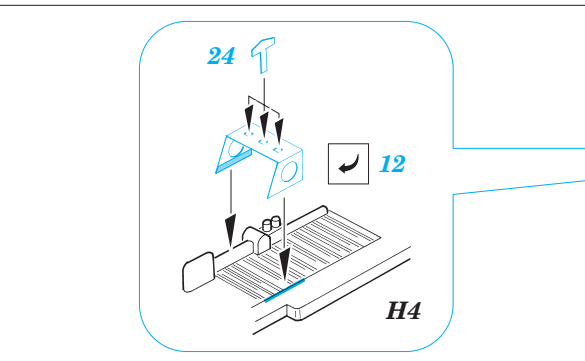

P-47D-25 Thunderbolt "Bubbletop"

1/48 scale detail set for Tamiya • sada detailů pro model Tamiya 1/48

eduard

49 240

- APPLY EXPRESS MASK AND PAINT BEFORE GLUING
POUŤT EXPRESS MASK NABARVIT PŘED SLEPENÍM
- SYMMETRICAL ASSEMBLY
SYMETRICKÁ MONTÁŽ
- REMOVE
ODSTRANIT
- GRIND
OBROUSIT
- DRILL HOLE
VRTAT OTVOR
- BEND
OHNOUT
- OPTION
VOLBA
- REPLACE
NAHRADIT

ORIGINAL KIT PARTS
PŮVODNÍ DÍLY STAVEBNICE

PHOTO-ETCHED PARTS
LEPTANÉ DÍLY

PARTS TO BE REMOVED
DÍLY K ODSTRANĚNÍ

FILL
TMĚLIT

REFERENCES:

Aero Detail # 14

P-47 Thunderbolt in action
(Squadron / Signal Publications-aircraft number 67)