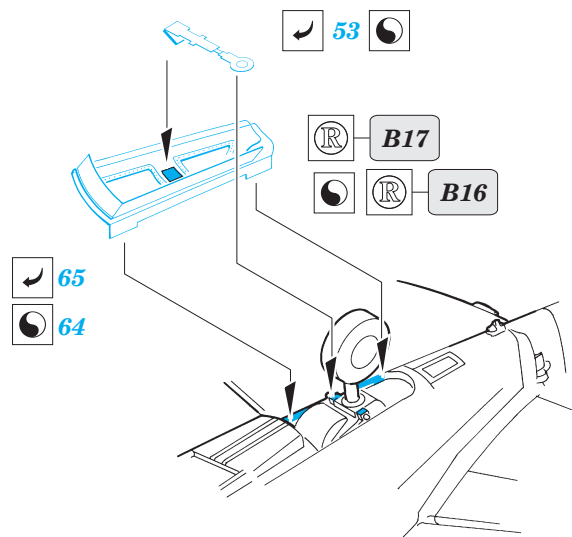

ORIGINAL KIT PARTS
PŮVODNÍ DÍLY STAVEBNICE

PHOTO-ETCHED PARTS
LEPTANÉ DÍLY

PARTS TO BE REMOVED
DÍLY K ODSTRANĚNÍ

FILL
TMĚLIT

REFERENCES:

Aero Detail # 14

P-47 Thunderbolt in action
(Squadron / Signal Publications-aircraft number 67)

C10+C11+C17+C18

61

55

C3+C4+C5

2pcs

D2+D3

60

B8+B13B+24