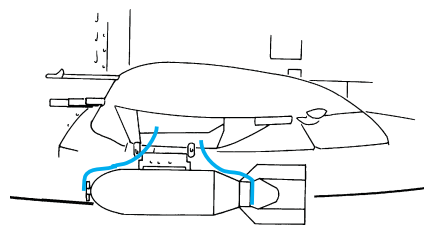

ORIGINAL KIT PARTS
PŮVODNÍ DÍLY STAVEBNICE

PHOTO-ETCHED PARTS
LEPTANÉ DÍLY

PARTS TO BE REMOVED
DÍLY K ODSTRANĚNÍ

FILL
TMĚLIT

REFERENCES:

Aero Detail # 14

P-47 Thunderbolt in action
(Squadron / Signal Publications-aircraft number 67)

C10+C11+C17+C18

61

55

C3+C4+C5

2pcs

D2+D3

60

B8+B13B+24