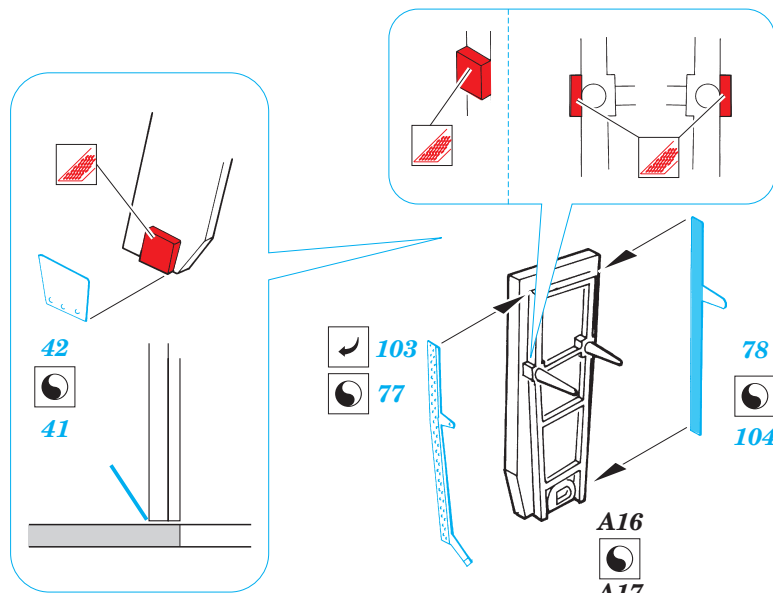

ORIGINAL KIT PARTS
PŮVODNÍ DÍLY STAVEBNICE

PHOTO-ETCHED PARTS
LEPTANÉ DÍLY

PARTS TO BE REMOVED
DÍLY K ODSTRANĚNÍ

FILL
TMĚLIT

REFERENCES:

Aero Detail # 14

P-47 Thunderbolt in action
(Squadron / Signal Publications-aircraft number 67)

C10+C11+C17+C18

61

55

C3+C4+C5

2pcs

D2+D3

60

B8+B13B+24