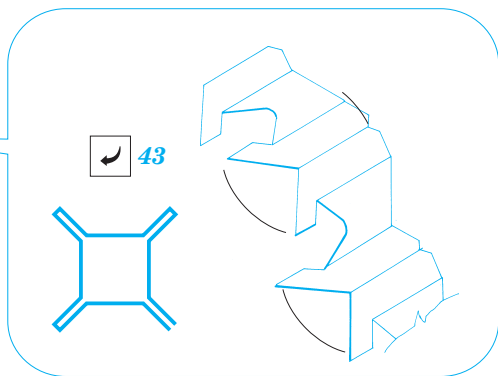

ORIGINAL KIT PARTS
PŮVODNÍ DÍLY STAVEBNICE

PHOTO-ETCHED PARTS
LEPTANÉ DÍLY

PARTS TO BE REMOVED
DÍLY K ODSTRANĚNÍ

FILL
TMĚLIT

REFERENCES:

Aero Detail # 14

P-47 Thunderbolt in action
(Squadron / Signal Publications-aircraft number 67)

C10+C11+C17+C18

61

55

C3+C4+C5

2pcs

D2+D3

60

B8+B13B+24