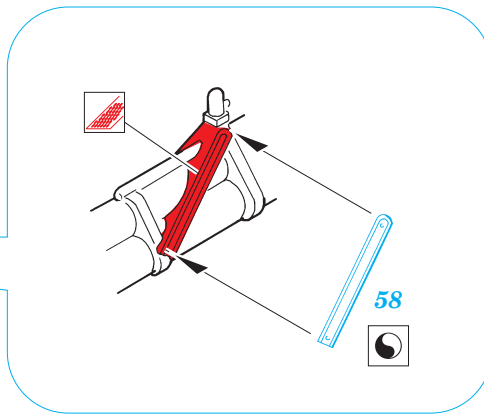

C10+C11+C17+C18