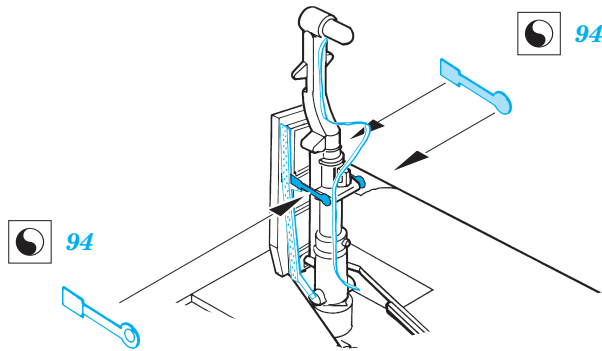

ORIGINAL KIT PARTS
PŮVODNÍ DÍLY STAVEBNICE

PHOTO-ETCHED PARTS
LEPTANÉ DÍLY

PARTS TO BE REMOVED
DÍLY K ODSTRANĚNÍ

FILL
TMĚLIT

REFERENCES:

Aero Detail # 14

P-47 Thunderbolt in action
(Squadron / Signal Publications-aircraft number 67)