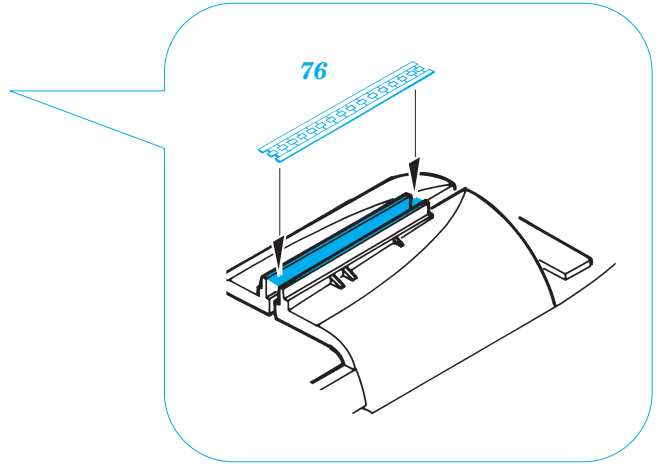

ORIGINAL KIT PARTS
PŮVODNÍ DÍLY STAVEBNICE

PHOTO-ETCHED PARTS
LEPTANÉ DÍLY

PARTS TO BE REMOVED
DÍLY K ODSTRANĚNÍ

FILL
TMĚLIT

REFERENCES:

Aero Detail # 14

P-47 Thunderbolt in action
(Squadron / Signal Publications-aircraft number 67)

C10+C11+C17+C18

61

55

C3+C4+C5

2pcs

D2+D3

60

B8+B13B+24