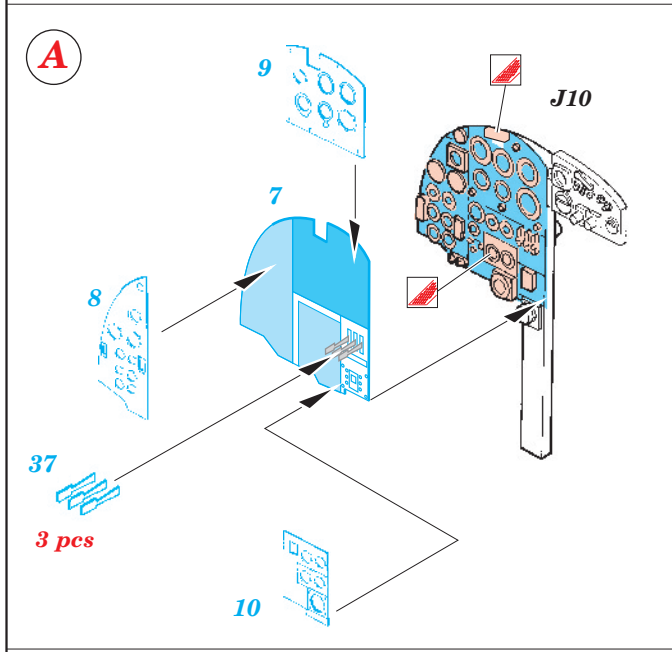

Mosquito B.Mk.IV/PR Mk.IV

eduard

49 242

1/48 scale detail set for *Tamiya* kit • sada detailů pro model 1/48 *Tamiya*

- ★ APPLY EXPRESS MASK AND PAINT BEFORE GLUING
POUŽIT EXPRESS MASK NABARVIT PŘED SLEPENÍM
- ☉ SYMMETRICAL ASSEMBLY
SYMETRICKÁ MONTÁŽ
- REMOVE
ODSTRANIT
- ▨ GRIND
OBROUSIT
- ⊥ DRILL HOLE
VRTAT OTVOR
- ↪ BEND
OHNOUT
- ? OPTION
VOLBA
- Ⓜ REPLACE
NAHRADIT

ORIGINAL KIT PARTS
PŮVODNÍ DÍLY STAVEBNICE

PHOTO-ETCHED PARTS
LEPTANÉ DÍLY

PARTS TO BE REMOVED
DÍLY K ODSTRANĚNÍ

FILL
TMELIT

References:

- Squadron/Signal Publ. : Walk Around No.15 Mosquito
- SAM Publ. : Modellers Datafile No.1 Mosquito