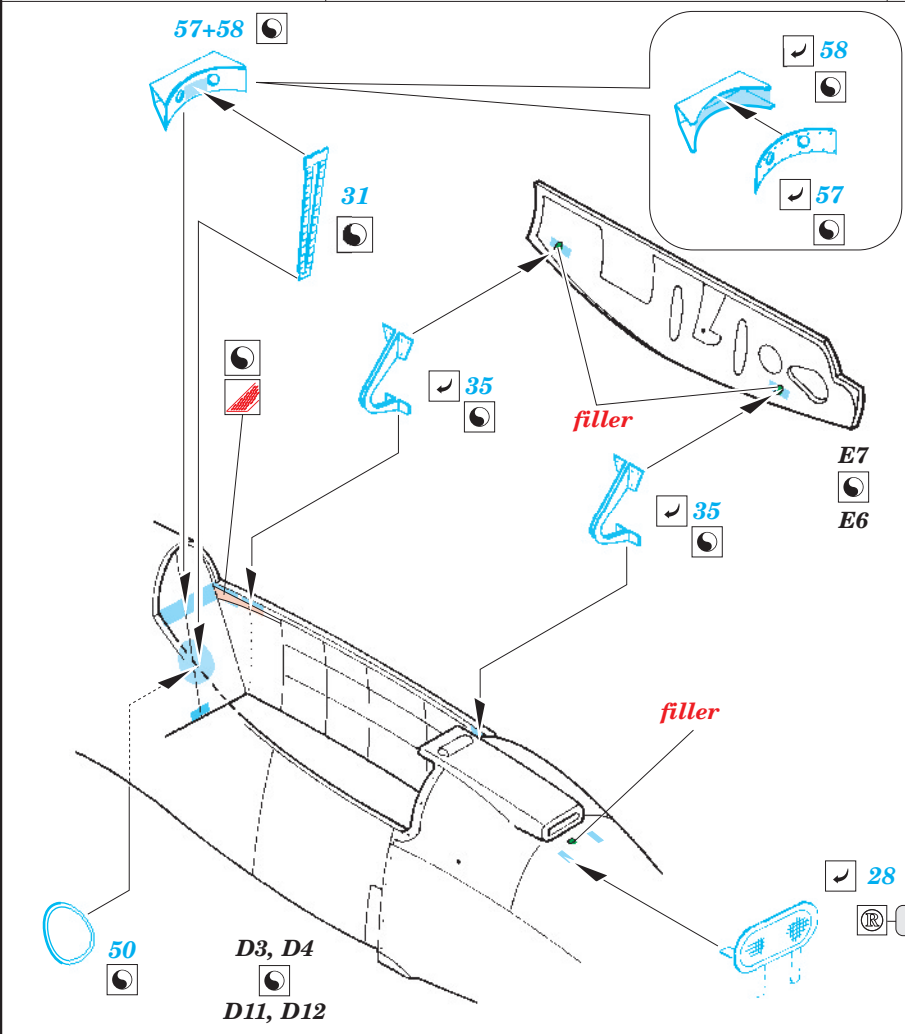

Mosquito B.Mk.IV/PR Mk.IV

eduard

49 242

1/48 scale detail set for *Tamiya* kit • sada detailů pro model 1/48 *Tamiya*

- ★ APPLY EXPRESS MASK AND PAINT BEFORE GLUING
POUŽIT EXPRESS MASK NABARVIT PŘED SLEPENÍM
- ☉ SYMMETRICAL ASSEMBLY
SYMETRICKÁ MONTÁŽ
- REMOVE
ODSTRANIT
- ▨ GRIND
OBROUSIT
- ⊥ DRILL HOLE
VRTAT OTVOR
- ↪ BEND
OHNOUT
- ? OPTION
VOLBA
- Ⓜ REPLACE
NAHRADIT

ORIGINAL KIT PARTS
PŮVODNÍ DÍLY STAVEBNICE

PHOTO-ETCHED PARTS
LEPTANÉ DÍLY

PARTS TO BE REMOVED
DÍLY K ODSTRANĚNÍ

FILL
TMELIT

References:

- Squadron/Signal Publ. : Walk Around No.15 Mosquito
- SAM Publ. : Modellers Datafile No.1 Mosquito