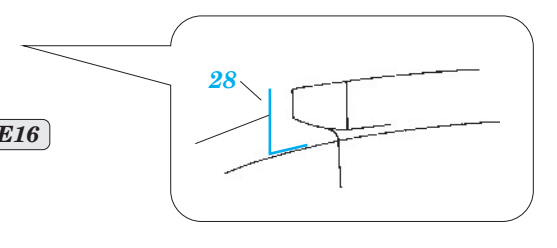

Mosquito B.Mk.IV/PR Mk.IV

eduard

49 242

1/48 scale detail set for *Tamiya* kit • sada detailů pro model 1/48 *Tamiya*

- ★ APPLY EXPRESS MASK AND PAINT BEFORE GLUING
POUŽIT EXPRESS MASK NABARVIT PŘED SLEPENÍM
- ☉ SYMMETRICAL ASSEMBLY
SYMETRICKÁ MONTÁŽ
- REMOVE
ODSTRANIT
- ▨ GRIND
OBROUSIT
- ⊥ DRILL HOLE
VRTAT OTVOR
- ↪ BEND
OHNOUT
- ? OPTION
VOLBA
- Ⓜ REPLACE
NAHRADIT

ORIGINAL KIT PARTS
PŮVODNÍ DÍLY STAVEBNICE

PHOTO-ETCHED PARTS
LEPTANÉ DÍLY

PARTS TO BE REMOVED
DÍLY K ODSTRANĚNÍ

FILL
TMELIT

References:

- Squadron/Signal Publ. : Walk Around No.15 Mosquito
- SAM Publ. : Modellers Datafile No.1 Mosquito