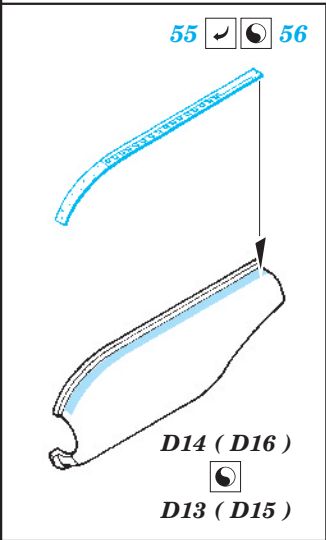

Mosquito B.Mk.IV/PR Mk.IV

eduard

49 242

1/48 scale detail set for *Tamiya* kit • sada detailů pro model 1/48 *Tamiya*

- ★ APPLY EXPRESS MASK AND PAINT BEFORE GLUING
POUŽIT EXPRESS MASK NABARVIT PŘED SLEPENÍM
- ☉ SYMMETRICAL ASSEMBLY
SYMETRICKÁ MONTÁŽ
- REMOVE
ODSTRANIT
- ▨ GRIND
OBROUSIT
- ⊥ DRILL HOLE
VRTAT OTVOR
- ↪ BEND
OHNOUT
- ? OPTION
VOLBA
- Ⓜ REPLACE
NAHRADIT

ORIGINAL KIT PARTS
PŮVODNÍ DÍLY STAVEBNICE

PHOTO-ETCHED PARTS
LEPTANÉ DÍLY

PARTS TO BE REMOVED
DÍLY K ODSTRANĚNÍ

FILL
TMELIT

References:

- Squadron/Signal Publ. : Walk Around No.15 Mosquito
- SAM Publ. : Modellers Datafile No.1 Mosquito