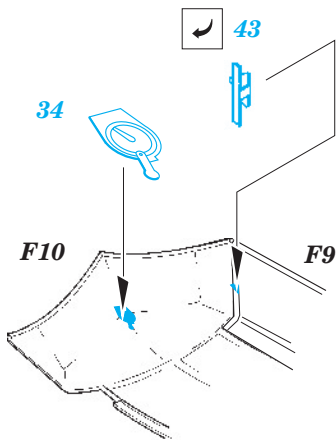

Mosquito B.Mk.IV/PR Mk.IV

eduard

49 242

1/48 scale detail set for *Tamiya* kit • sada detailů pro model 1/48 *Tamiya*

- ★ APPLY EXPRESS MASK AND PAINT BEFORE GLUING
POUŽIT EXPRESS MASK NABARVIT PŘED SLEPENÍM
- ☉ SYMMETRICAL ASSEMBLY
SYMETRICKÁ MONTÁŽ
- REMOVE
ODSTRANIT
- ▨ GRIND
OBROUSIT
- ⊥ DRILL HOLE
VRTAT OTVOR
- ↪ BEND
OHNOUT
- ? OPTION
VOLBA
- Ⓜ REPLACE
NAHRADIT

ORIGINAL KIT PARTS
PŮVODNÍ DÍLY STAVEBNICE

PHOTO-ETCHED PARTS
LEPTANÉ DÍLY

PARTS TO BE REMOVED
DÍLY K ODSTRANĚNÍ

FILL
TMELIT

References:

- Squadron/Signal Publ. : Walk Around No.15 Mosquito
- SAM Publ. : Modellers Datafile No.1 Mosquito