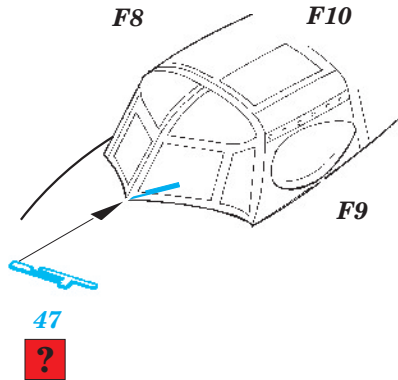

Mosquito B.Mk.IV/PR Mk.IV

eduard

49 242

1/48 scale detail set for *Tamiya* kit • sada detailů pro model 1/48 *Tamiya*

- ★ APPLY EXPRESS MASK AND PAINT BEFORE GLUING
POUŽIT EXPRESS MASK NABARVIT PŘED SLEPENÍM
- ☉ SYMMETRICAL ASSEMBLY
SYMETRICKÁ MONTÁŽ
- REMOVE
ODSTRANIT
- ▨ GRIND
OBROUSIT
- ⊥ DRILL HOLE
VRTAT OTVOR
- ↪ BEND
OHNOUT
- ? OPTION
VOLBA
- Ⓜ REPLACE
NAHRADIT

ORIGINAL KIT PARTS
PŮVODNÍ DÍLY STAVEBNICE

PHOTO-ETCHED PARTS
LEPTANÉ DÍLY

PARTS TO BE REMOVED
DÍLY K ODSTRANĚNÍ

FILL
TMELIT

References:

- Squadron/Signal Publ. : Walk Around No.15 Mosquito
- SAM Publ. : Modellers Datafile No.1 Mosquito