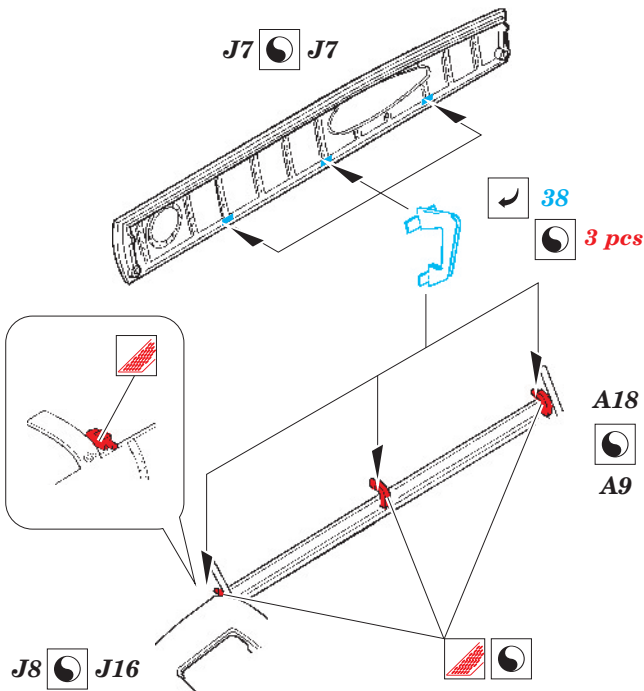

Mosquito B.Mk.IV/PR Mk.IV

eduard

49 242

1/48 scale detail set for *Tamiya* kit • sada detailů pro model 1/48 *Tamiya*

- ★ APPLY EXPRESS MASK AND PAINT BEFORE GLUING
POUŽIT EXPRESS MASK NABARVIT PŘED SLEPENÍM
- ☉ SYMMETRICAL ASSEMBLY
SYMETRICKÁ MONTÁŽ
- REMOVE
ODSTRANIT
- ▨ GRIND
OBROUSIT
- ⊥ DRILL HOLE
VRTAT OTVOR
- ↪ BEND
OHNOUT
- ? OPTION
VOLBA
- Ⓜ REPLACE
NAHRADIT

ORIGINAL KIT PARTS
PŮVODNÍ DÍLY STAVEBNICE

PHOTO-ETCHED PARTS
LEPTANÉ DÍLY

PARTS TO BE REMOVED
DÍLY K ODSTRANĚNÍ

FILL
TMELIT

References:

- Squadron/Signal Publ. : Walk Around No.15 Mosquito
- SAM Publ. : Modellers Datafile No.1 Mosquito