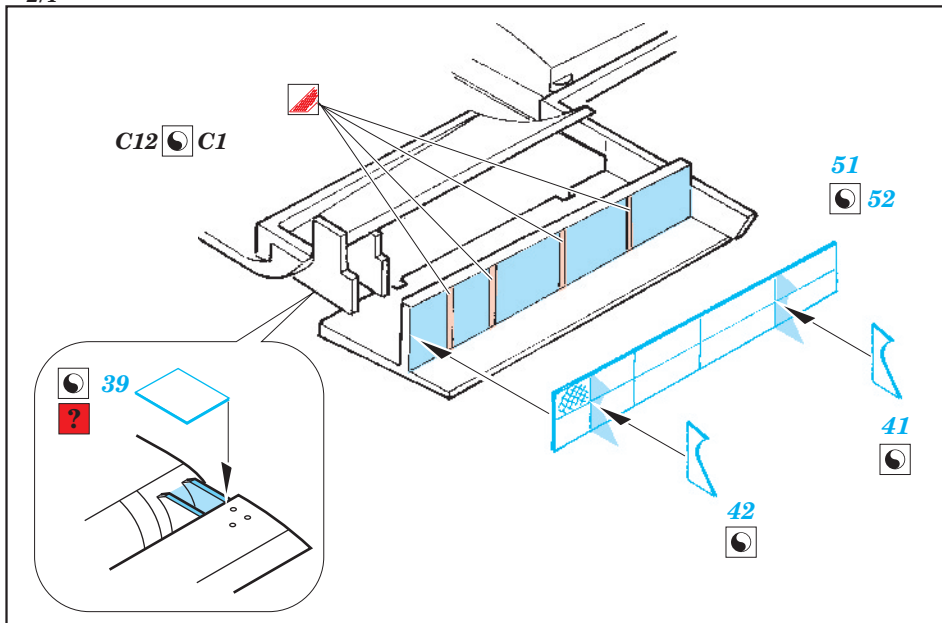

Mosquito B.Mk.IV/PR Mk.IV

eduard

49 242

1/48 scale detail set for *Tamiya* kit • sada detailů pro model 1/48 *Tamiya*

- ★ APPLY EXPRESS MASK AND PAINT BEFORE GLUING
POUŽIT EXPRESS MASK NABARVIT PŘED SLEPENÍM
- ☉ SYMMETRICAL ASSEMBLY
SYMETRICKÁ MONTÁŽ
- REMOVE
ODSTRANIT
- ▨ GRIND
OBROUSIT
- ⊥ DRILL HOLE
VRTAT OTVOR
- ↪ BEND
OHNOUT
- ? OPTION
VOLBA
- Ⓜ REPLACE
NAHRADIT

ORIGINAL KIT PARTS
PŮVODNÍ DÍLY STAVEBNICE

PHOTO-ETCHED PARTS
LEPTANÉ DÍLY

PARTS TO BE REMOVED
DÍLY K ODSTRANĚNÍ

FILL
TMELIT

References:

- Squadron/Signal Publ. : Walk Around No.15 Mosquito
- SAM Publ. : Modellers Datafile No.1 Mosquito