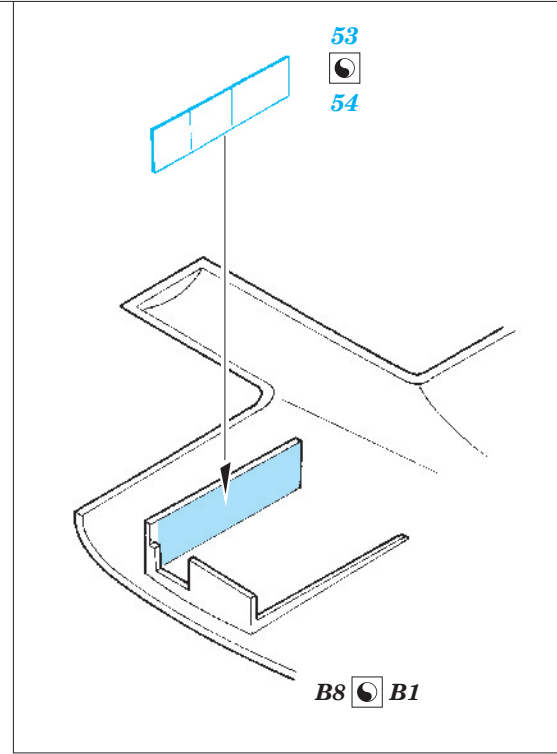

Mosquito B.Mk.IV/PR Mk.IV

eduard

49 242

1/48 scale detail set for *Tamiya* kit • sada detailů pro model 1/48 *Tamiya*

- ★ APPLY EXPRESS MASK AND PAINT BEFORE GLUING
POUŽIT EXPRESS MASK NABARVIT PŘED SLEPENÍM
- ☉ SYMMETRICAL ASSEMBLY
SYMETRICKÁ MONTÁŽ
- REMOVE
ODSTRANIT
- ▨ GRIND
OBROUSIT
- ⊥ DRILL HOLE
VRTAT OTVOR
- ↪ BEND
OHNOUT
- ? OPTION
VOLBA
- Ⓜ REPLACE
NAHRADIT

ORIGINAL KIT PARTS
PŮVODNÍ DÍLY STAVEBNICE

PHOTO-ETCHED PARTS
LEPTANÉ DÍLY

PARTS TO BE REMOVED
DÍLY K ODSTRANĚNÍ

FILL
TMELIT

References:

- Squadron/Signal Publ. : Walk Around No.15 Mosquito
- SAM Publ. : Modellers Datafile No.1 Mosquito