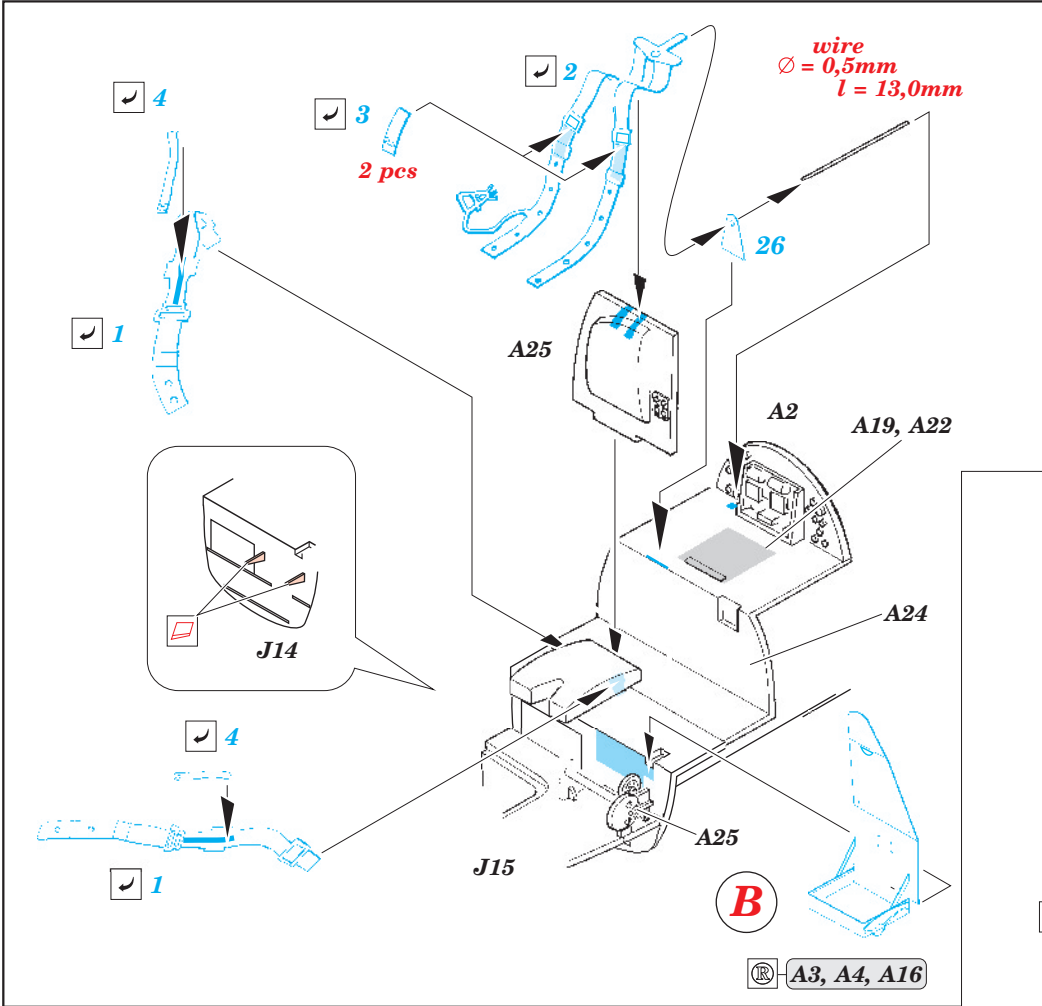

Mosquito B.Mk.IV/PR Mk.IV

eduard

49 242

1/48 scale detail set for *Tamiya* kit • sada detailů pro model 1/48 *Tamiya*

- ★ APPLY EXPRESS MASK AND PAINT BEFORE GLUING
POUŽIT EXPRESS MASK NABARVIT PŘED SLEPENÍM
- ☉ SYMMETRICAL ASSEMBLY
SYMETRICKÁ MONTÁŽ
- REMOVE
ODSTRANIT
- ▨ GRIND
OBROUSIT
- ⊥ DRILL HOLE
VRTAT OTVOR
- ↪ BEND
OHNOUT
- ? OPTION
VOLBA
- Ⓜ REPLACE
NAHRADIT

ORIGINAL KIT PARTS
PŮVODNÍ DÍLY STAVEBNICE

PHOTO-ETCHED PARTS
LEPTANÉ DÍLY

PARTS TO BE REMOVED
DÍLY K ODSTRANĚNÍ

FILL
TMELIT

References:

- Squadron/Signal Publ. : Walk Around No.15 Mosquito
- SAM Publ. : Modellers Datafile No.1 Mosquito