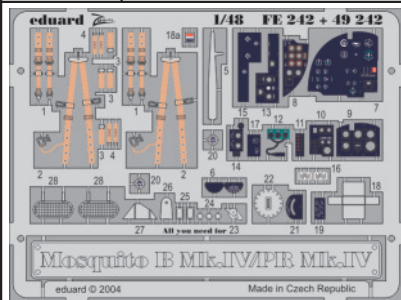

Mosquito B.Mk.IV/PR Mk.IV

eduard

49 242

1/48 scale detail set for *Tamiya* kit • sada detailů pro model 1/48 *Tamiya*

- ★ APPLY EXPRESS MASK AND PAINT BEFORE GLUING
POUŽIT EXPRESS MASK NABARVIT PŘED SLEPENÍM
- ☉ SYMMETRICAL ASSEMBLY
SYMETRICKÁ MONTÁŽ
- REMOVE
ODSTRANIT
- ▨ GRIND
OBROUSIT
- ⊥ DRILL HOLE
VRTAT OTVOR
- ↪ BEND
OHNOUT
- ? OPTION
VOLBA
- Ⓜ REPLACE
NAHRADIT

ORIGINAL KIT PARTS
PŮVODNÍ DÍLY STAVEBNICE

PHOTO-ETCHED PARTS
LEPTANÉ DÍLY

PARTS TO BE REMOVED
DÍLY K ODSTRANĚNÍ

FILL
TMELIT

References:

- Squadron/Signal Publ. : Walk Around No.15 Mosquito
- SAM Publ. : Modellers Datafile No.1 Mosquito