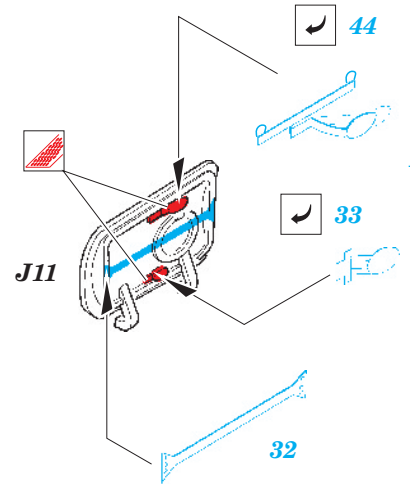

Mosquito B.Mk.IV/PR Mk.IV

eduard

49 242

1/48 scale detail set for *Tamiya* kit • sada detailů pro model 1/48 *Tamiya*

- ★ APPLY EXPRESS MASK AND PAINT BEFORE GLUING
POUŽIT EXPRESS MASK NABARVIT PŘED SLEPENÍM
- ☉ SYMMETRICAL ASSEMBLY
SYMETRICKÁ MONTÁŽ
- REMOVE
ODSTRANIT
- ▨ GRIND
OBROUSIT
- ⊥ DRILL HOLE
VRTAT OTVOR
- ↪ BEND
OHNOUT
- ? OPTION
VOLBA
- Ⓜ REPLACE
NAHRADIT

ORIGINAL KIT PARTS
PŮVODNÍ DÍLY STAVEBNICE

PHOTO-ETCHED PARTS
LEPTANÉ DÍLY

PARTS TO BE REMOVED
DÍLY K ODSTRANĚNÍ

FILL
TMELIT

References:

- Squadron/Signal Publ. : Walk Around No.15 Mosquito
- SAM Publ. : Modellers Datafile No.1 Mosquito