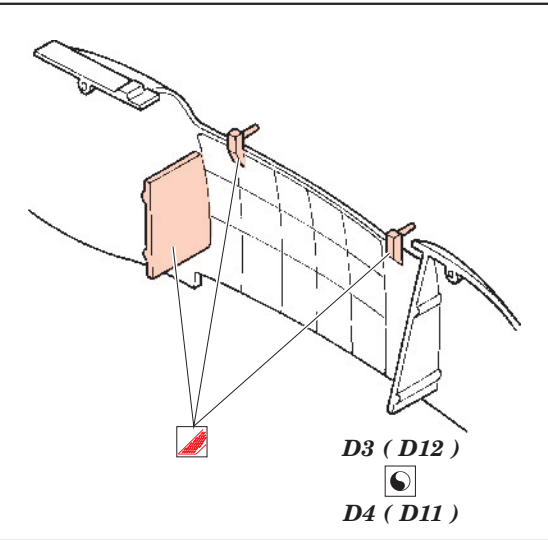

Mosquito B.Mk.IV/PR Mk.IV

eduard

49 242

1/48 scale detail set for *Tamiya* kit • sada detailů pro model 1/48 *Tamiya*

- ★ APPLY EXPRESS MASK AND PAINT BEFORE GLUING
POUŽIT EXPRESS MASK NABARVIT PŘED SLEPENÍM
- ☉ SYMMETRICAL ASSEMBLY
SYMETRICKÁ MONTÁŽ
- REMOVE
ODSTRANIT
- ▨ GRIND
OBROUSIT
- ⊥ DRILL HOLE
VRTAT OTVOR
- ↪ BEND
OHNOUT
- ? OPTION
VOLBA
- Ⓜ REPLACE
NAHRADIT

ORIGINAL KIT PARTS
PŮVODNÍ DÍLY STAVEBNICE

PHOTO-ETCHED PARTS
LEPTANÉ DÍLY

PARTS TO BE REMOVED
DÍLY K ODSTRANĚNÍ

FILL
TMELIT

References:

- Squadron/Signal Publ. : Walk Around No.15 Mosquito
- SAM Publ. : Modellers Datafile No.1 Mosquito