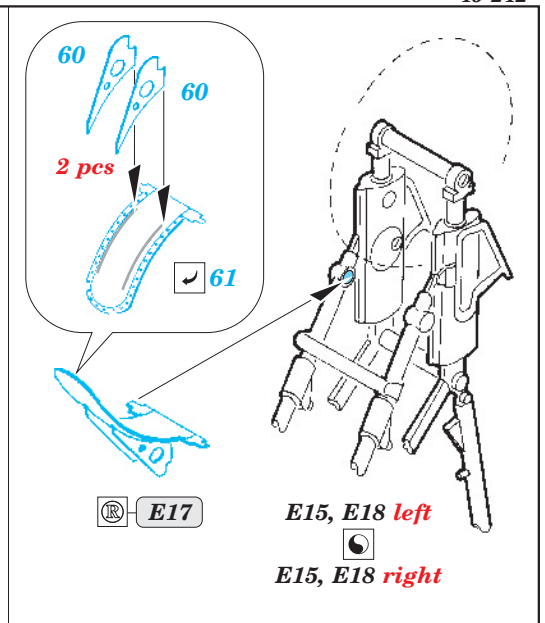

Mosquito B.Mk.IV/PR Mk.IV

eduard

49 242

1/48 scale detail set for *Tamiya* kit • sada detailů pro model 1/48 *Tamiya*

- ★ APPLY EXPRESS MASK AND PAINT BEFORE GLUING
POUŽIT EXPRESS MASK NABARVIT PŘED SLEPENÍM
- ☉ SYMMETRICAL ASSEMBLY
SYMETRICKÁ MONTÁŽ
- REMOVE
ODSTRANIT
- ▨ GRIND
OBROUSIT
- ⊥ DRILL HOLE
VRTAT OTVOR
- ↪ BEND
OHNOUT
- ? OPTION
VOLBA
- Ⓜ REPLACE
NAHRADIT

ORIGINAL KIT PARTS
PŮVODNÍ DÍLY STAVEBNICE

PHOTO-ETCHED PARTS
LEPTANÉ DÍLY

PARTS TO BE REMOVED
DÍLY K ODSTRANĚNÍ

FILL
TMELIT

References:

- Squadron/Signal Publ. : Walk Around No.15 Mosquito
- SAM Publ. : Modellers Datafile No.1 Mosquito