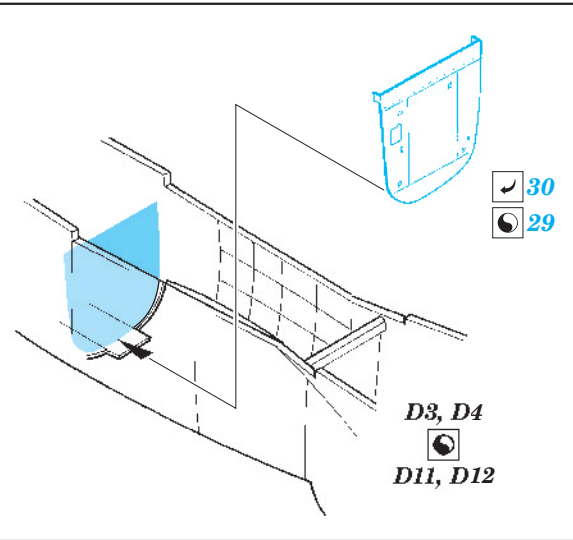

Mosquito B.Mk.IV/PR Mk.IV

eduard

49 242

1/48 scale detail set for *Tamiya* kit • sada detailů pro model 1/48 *Tamiya*

- ★ APPLY EXPRESS MASK AND PAINT BEFORE GLUING
POUŽIT EXPRESS MASK NABARVIT PŘED SLEPENÍM
- ☉ SYMMETRICAL ASSEMBLY
SYMETRICKÁ MONTÁŽ
- REMOVE
ODSTRANIT
- ▨ GRIND
OBROUSIT
- ⊥ DRILL HOLE
VRTAT OTVOR
- ↪ BEND
OHNOUT
- ? OPTION
VOLBA
- Ⓜ REPLACE
NAHRADIT

ORIGINAL KIT PARTS
PŮVODNÍ DÍLY STAVEBNICE

PHOTO-ETCHED PARTS
LEPTANÉ DÍLY

PARTS TO BE REMOVED
DÍLY K ODSTRANĚNÍ

FILL
TMELIT

References:

- Squadron/Signal Publ. : Walk Around No.15 Mosquito
- SAM Publ. : Modellers Datafile No.1 Mosquito