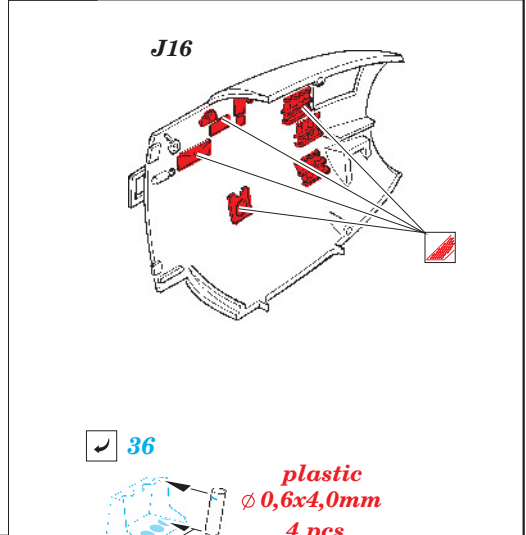

ORIGINAL KIT PARTS
PŮVODNÍ DÍLY STAVEBNICE

PHOTO-ETCHED PARTS
LEPTANÉ DÍLY

PARTS TO BE REMOVED
DÍLY K ODSTRANĚNÍ

FILL
TMELIT

References:

- Squadron/Signal Publ. : Walk Around No.15 Mosquito
- SAM Publ. : Modellers Datafile No.1 Mosquito