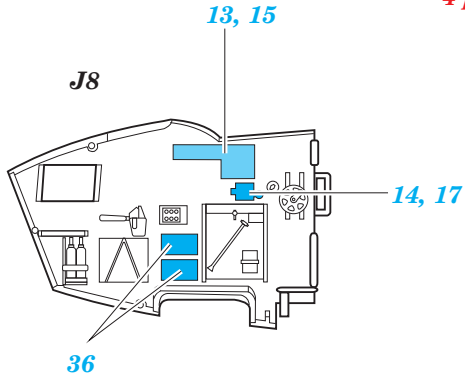

ORIGINAL KIT PARTS
PŮVODNÍ DÍLY STAVEBNICE

PHOTO-ETCHED PARTS
LEPTANÉ DÍLY

PARTS TO BE REMOVED
DÍLY K ODSTRANĚNÍ

FILL
TMELIT

References:

- Squadron/Signal Publ. : Walk Around No.15 Mosquito
- SAM Publ. : Modellers Datafile No.1 Mosquito