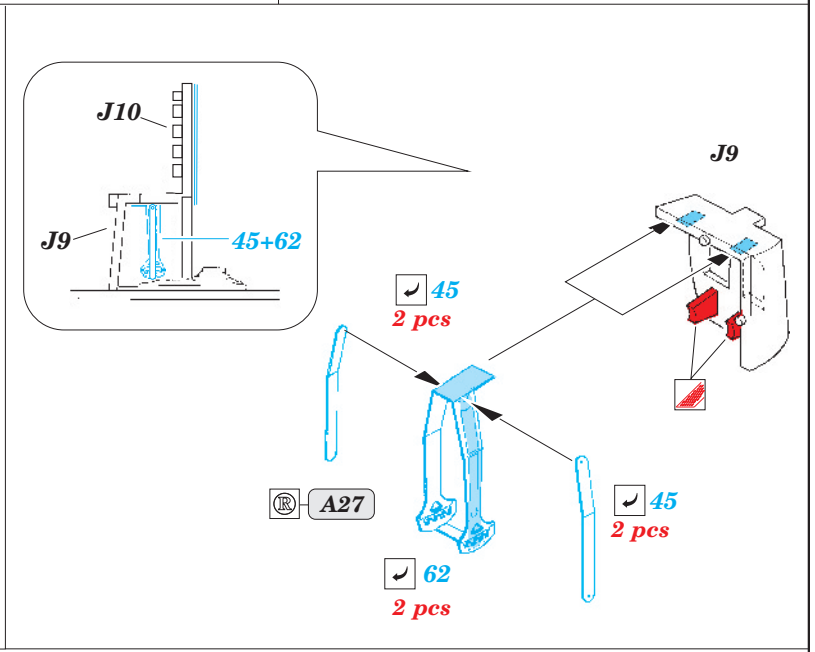

Mosquito B.Mk.IV/PR Mk.IV

eduard

49 242

1/48 scale detail set for *Tamiya* kit • sada detailů pro model 1/48 *Tamiya*

- ★ APPLY EXPRESS MASK AND PAINT BEFORE GLUING
POUŽIT EXPRESS MASK NABARVIT PŘED SLEPENÍM
- ☉ SYMMETRICAL ASSEMBLY
SYMETRICKÁ MONTÁŽ
- REMOVE
ODSTRANIT
- ▨ GRIND
OBROUSIT
- ⊥ DRILL HOLE
VRTAT OTVOR
- ↪ BEND
OHNOUT
- ? OPTION
VOLBA
- Ⓜ REPLACE
NAHRADIT

ORIGINAL KIT PARTS
PŮVODNÍ DÍLY STAVEBNICE

PHOTO-ETCHED PARTS
LEPTANÉ DÍLY

PARTS TO BE REMOVED
DÍLY K ODSTRANĚNÍ

FILL
TMELIT

References:

- Squadron/Signal Publ. : Walk Around No.15 Mosquito
- SAM Publ. : Modellers Datafile No.1 Mosquito