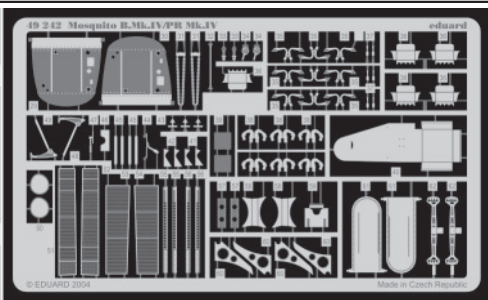

Mosquito B.Mk.IV/PR Mk.IV

eduard

49 242

1/48 scale detail set for *Tamiya* kit • sada detailů pro model 1/48 *Tamiya*

- ★ APPLY EXPRESS MASK AND PAINT BEFORE GLUING
POUŽIT EXPRESS MASK NABARVIT PŘED SLEPENÍM
- ☉ SYMMETRICAL ASSEMBLY
SYMETRICKÁ MONTÁŽ
- REMOVE
ODSTRANIT
- ▨ GRIND
OBROUSIT
- ⊥ DRILL HOLE
VRTAT OTVOR
- ↪ BEND
OHNOUT
- ? OPTION
VOLBA
- Ⓜ REPLACE
NAHRADIT

ORIGINAL KIT PARTS
PŮVODNÍ DÍLY STAVEBNICE

PHOTO-ETCHED PARTS
LEPTANÉ DÍLY

PARTS TO BE REMOVED
DÍLY K ODSTRANĚNÍ

FILL
TMELIT

References:

- Squadron/Signal Publ. : Walk Around No.15 Mosquito
- SAM Publ. : Modellers Datafile No.1 Mosquito