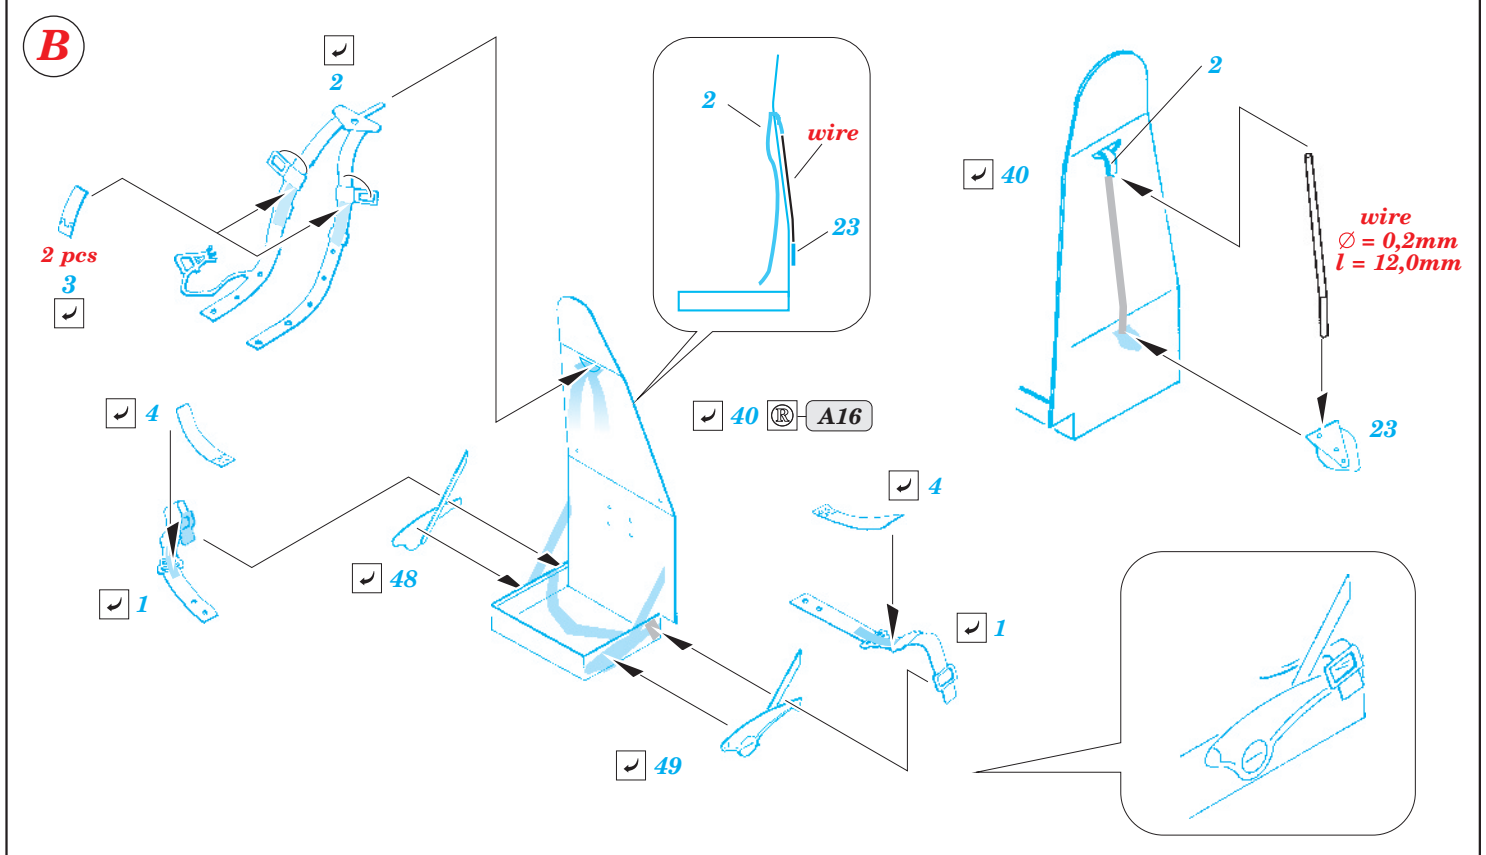

Mosquito B.Mk.IV/PR Mk.IV

eduard

49 242

1/48 scale detail set for *Tamiya* kit • sada detailů pro model 1/48 *Tamiya*

- ★ APPLY EXPRESS MASK AND PAINT BEFORE GLUING
POUŽIT EXPRESS MASK NABARVIT PŘED SLEPENÍM
- ☉ SYMMETRICAL ASSEMBLY
SYMETRICKÁ MONTÁŽ
- REMOVE
ODSTRANIT
- ▨ GRIND
OBROUSIT
- ⊥ DRILL HOLE
VRTAT OTVOR
- ↪ BEND
OHNOUT
- ? OPTION
VOLBA
- Ⓜ REPLACE
NAHRADIT

ORIGINAL KIT PARTS
PŮVODNÍ DÍLY STAVEBNICE

PHOTO-ETCHED PARTS
LEPTANÉ DÍLY

PARTS TO BE REMOVED
DÍLY K ODSTRANĚNÍ

FILL
TMELIT

References:

- Squadron/Signal Publ. : Walk Around No.15 Mosquito
- SAM Publ. : Modellers Datafile No.1 Mosquito