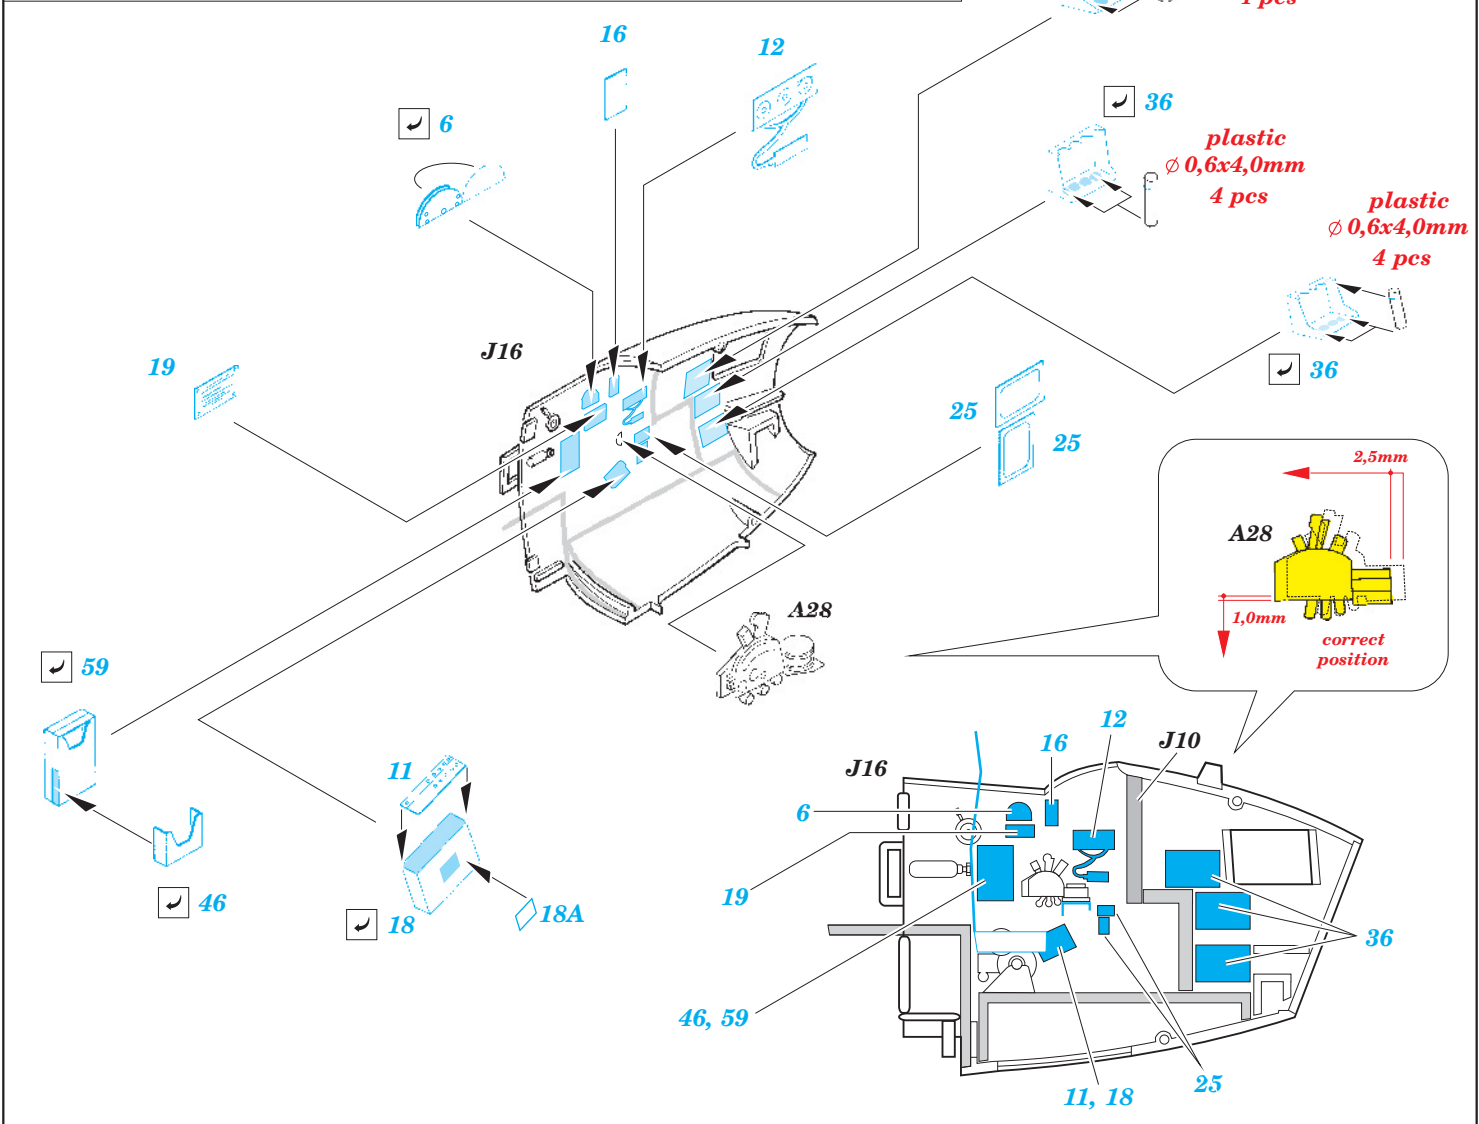

Mosquito B.Mk.IV/PR Mk.IV

eduard

49 242

1/48 scale detail set for *Tamiya* kit • sada detailů pro model 1/48 *Tamiya*

- ★ APPLY EXPRESS MASK AND PAINT BEFORE GLUING
POUŽIT EXPRESS MASK NABARVIT PŘED SLEPENÍM
- ☉ SYMMETRICAL ASSEMBLY
SYMETRICKÁ MONTÁŽ
- REMOVE
ODSTRANIT
- ▨ GRIND
OBROUSIT
- ⊥ DRILL HOLE
VRTAT OTVOR
- ↪ BEND
OHNOUT
- ? OPTION
VOLBA
- Ⓜ REPLACE
NAHRADIT

ORIGINAL KIT PARTS
PŮVODNÍ DÍLY STAVEBNICE

PHOTO-ETCHED PARTS
LEPTANÉ DÍLY

PARTS TO BE REMOVED
DÍLY K ODSTRANĚNÍ

FILL
TMELIT

References:

- Squadron/Signal Publ. : Walk Around No.15 Mosquito
- SAM Publ. : Modellers Datafile No.1 Mosquito