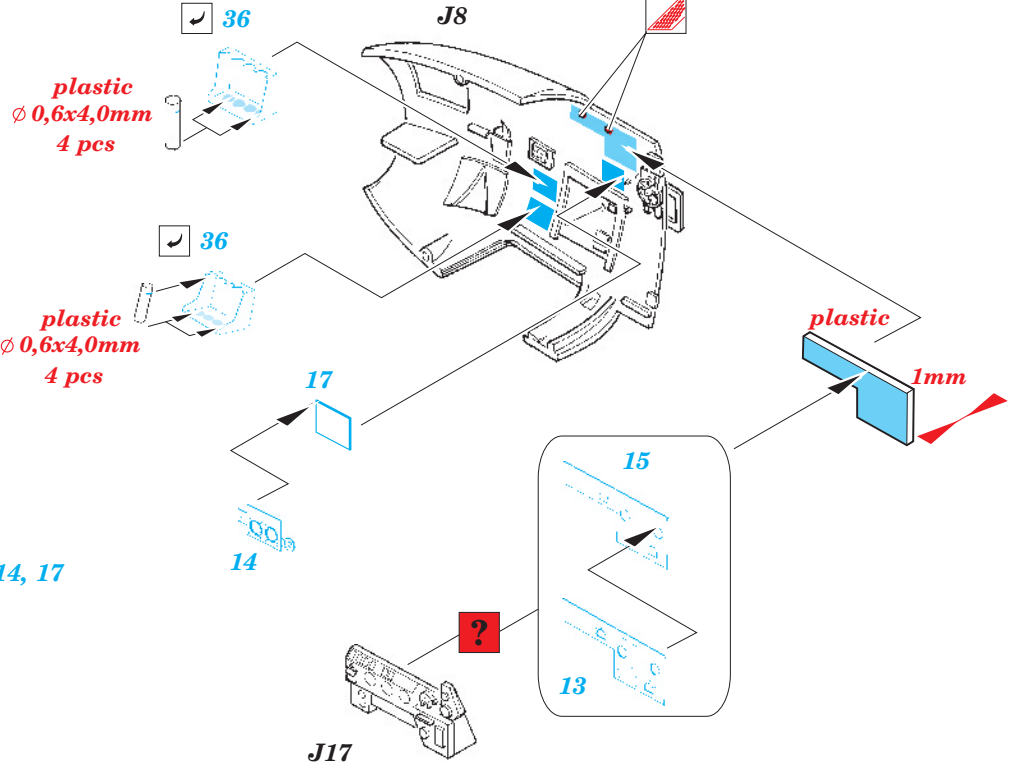

Mosquito B.Mk.IV/PR Mk.IV

eduard

49 242

1/48 scale detail set for *Tamiya* kit • sada detailů pro model 1/48 *Tamiya*

- ★ APPLY EXPRESS MASK AND PAINT BEFORE GLUING
POUŽIT EXPRESS MASK NABARVIT PŘED SLEPENÍM
- ☉ SYMMETRICAL ASSEMBLY
SYMETRICKÁ MONTÁŽ
- REMOVE
ODSTRANIT
- ▨ GRIND
OBROUSIT
- ⊥ DRILL HOLE
VRTAT OTVOR
- ↪ BEND
OHNOUT
- ? OPTION
VOLBA
- Ⓜ REPLACE
NAHRADIT

ORIGINAL KIT PARTS
PŮVODNÍ DÍLY STAVEBNICE

PHOTO-ETCHED PARTS
LEPTANÉ DÍLY

PARTS TO BE REMOVED
DÍLY K ODSTRANĚNÍ

FILL
TMELIT

References:

- Squadron/Signal Publ. : Walk Around No.15 Mosquito
- SAM Publ. : Modellers Datafile No.1 Mosquito