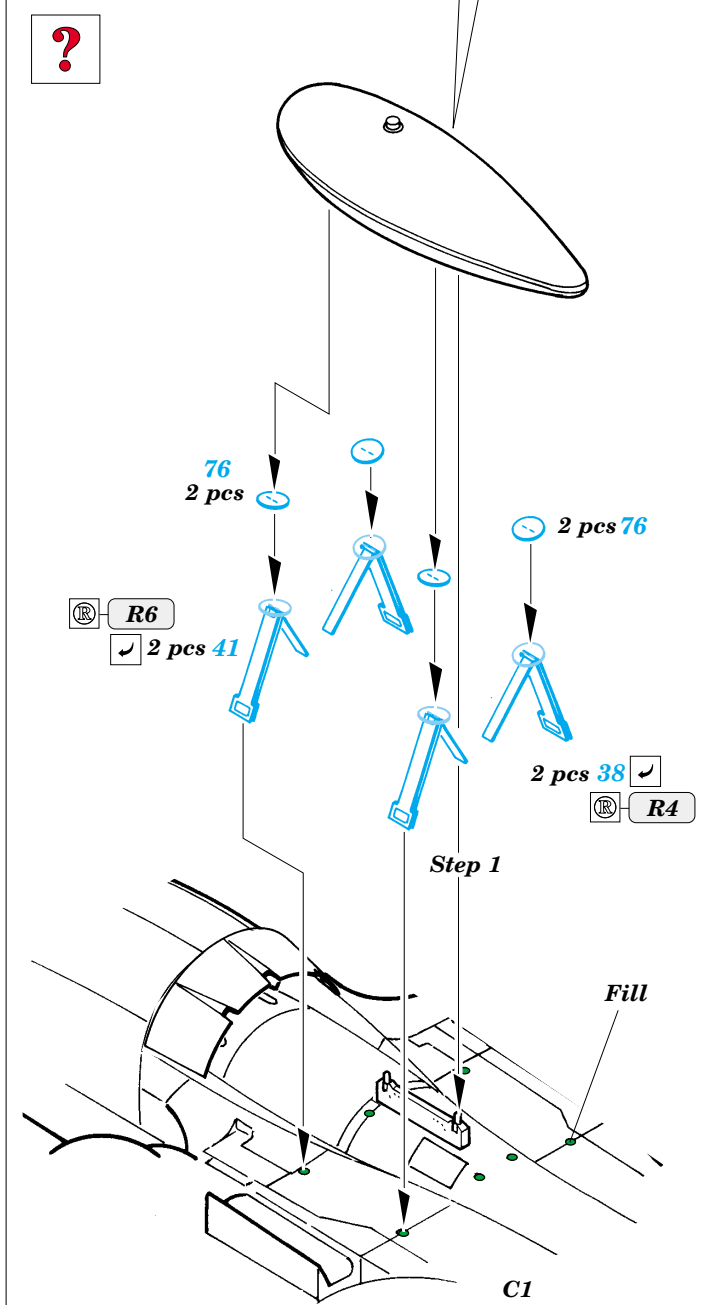

P-40E Warhawk

eduard

49 314

1/48 scale detail set for Hasegawa kit • sada detailů pro model 1/48 Hasegawa

-  APPLY EXPRESS MASK AND PAINT BEFORE GLUING
POUŽIT EXPRESS MASK NABARVIT PŘED SLEPENÍM
-  SYMMETRICAL ASSEMBLY
SYMETRICKÁ MONTÁŽ
-  REMOVE
ODSTRANIT
-  GRIND
OBROUSIT
-  DRILL HOLE
VRTAT OTVOR
-  BEND
OHNOUT
-  OPTION
VOLBA
-  REPLACE
NAHRADIT

 ORIGINAL KIT PARTS
PŮVODNÍ DÍLY STAVEBNICE

 PHOTO-ETCHED PARTS
LEPTANÉ DÍLY

 PARTS TO BE REMOVED
DÍLY K ODSTRANĚNÍ

 FILL
TMELIT

REFERENCES:

DETAIL & SCALE Vol.62 - P-40 WARHAWK
 MBI Publ. - CURTIS P-40
 Squadron/Signal Publ. No. 1026 - Curtiss P-40 in Action
 Squadron/Signal Publ. No. 5508 - Walk Around P-40