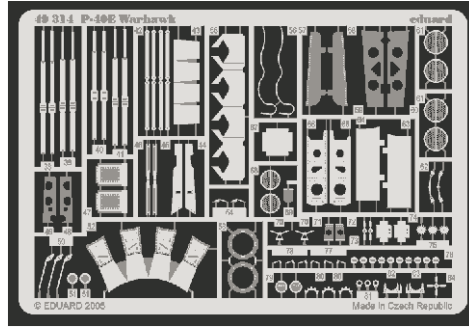

P-40E Warhawk

eduard

49 314

1/48 scale detail set for Hasegawa kit • sada detailů pro model 1/48 Hasegawa

-  APPLY EXPRESS MASK AND PAINT BEFORE GLUING
POUŽIT EXPRESS MASK NABARVIT PŘED SLEPENÍM
-  SYMMETRICAL ASSEMBLY
SYMETRICKÁ MONTÁŽ
-  REMOVE
ODSTRANIT
-  GRIND
OBROUSIT
-  DRILL HOLE
VRTAT OTVOR
-  BEND
OHNOUT
-  OPTION
VOLBA
-  REPLACE
NAHRADIT

 ORIGINAL KIT PARTS
PŮVODNÍ DÍLY STAVEBNICE

 PHOTO-ETCHED PARTS
LEPTANÉ DÍLY

 PARTS TO BE REMOVED
DÍLY K ODSTRANĚNÍ

 FILL
TMELIT

REFERENCES:

DETAIL & SCALE Vol.62 - P-40 WARHAWK
 MBI Publ. - CURTIS P-40
 Squadron/Signal Publ. No. 1026 - Curtiss P-40 in Action
 Squadron/Signal Publ. No. 5508 - Walk Around P-40