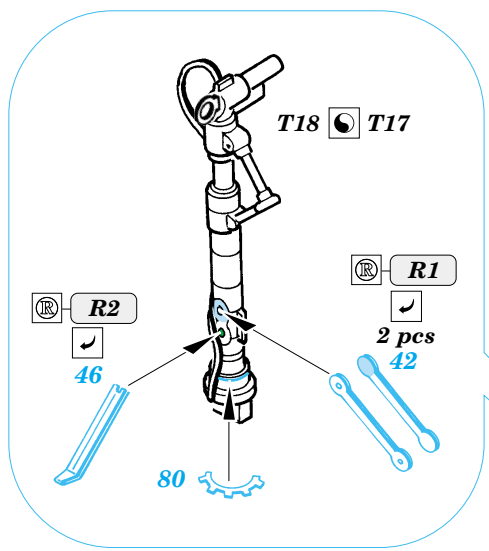

P-40E Warhawk

eduard

49 314

1/48 scale detail set for Hasegawa kit • sada detailů pro model 1/48 Hasegawa

-  APPLY EXPRESS MASK AND PAINT BEFORE GLUING
POUŽIT EXPRESS MASK NABARVIT PŘED SLEPENÍM
-  SYMMETRICAL ASSEMBLY
SYMETRICKÁ MONTÁŽ
-  REMOVE
ODSTRANIT
-  GRIND
OBROUSIT
-  DRILL HOLE
VRTAT OTVOR
-  BEND
OHNOUT
-  OPTION
VOLBA
-  REPLACE
NAHRADIT

 ORIGINAL KIT PARTS
PŮVODNÍ DÍLY STAVEBNICE

 PHOTO-ETCHED PARTS
LEPTANÉ DÍLY

 PARTS TO BE REMOVED
DÍLY K ODSTRANĚNÍ

 FILL
TMELIT

REFERENCES:

DETAIL & SCALE Vol.62 - P-40 WARHAWK
 MBI Publ. - CURTIS P-40
 Squadron/Signal Publ. No. 1026 - Curtiss P-40 in Action
 Squadron/Signal Publ. No. 5508 - Walk Around P-40