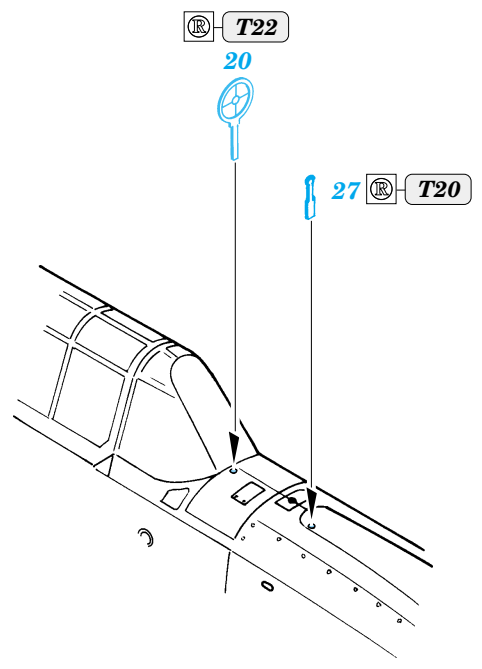

 ORIGINAL KIT PARTS
PŮVODNÍ DÍLY STAVEBNICE

 PHOTO-ETCHED PARTS
LEPTANÉ DÍLY

 PARTS TO BE REMOVED
DÍLY K ODSTRANĚNÍ

 FILL
TMELIT

REFERENCES:

DETAIL & SCALE Vol.62 - P-40 WARHAWK
 MBI Publ. - CURTIS P-40
 Squadron/Signal Publ. No. 1026 - Curtiss P-40 in Action
 Squadron/Signal Publ. No. 5508 - Walk Around P-40