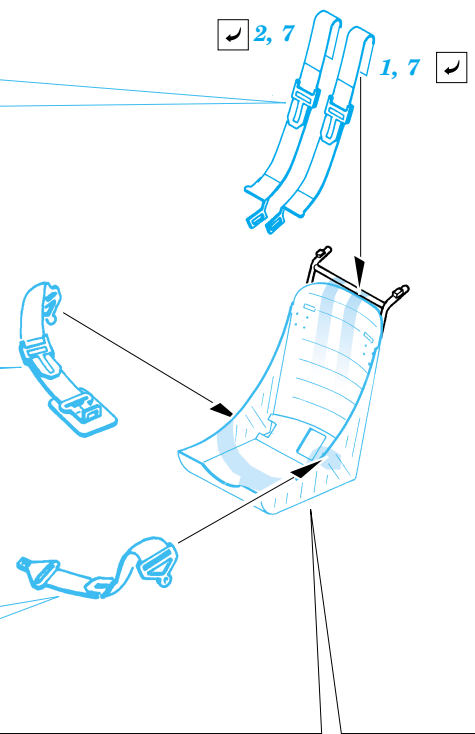

P-40E Warhawk

eduard

49 314

1/48 scale detail set for Hasegawa kit • sada detailů pro model 1/48 Hasegawa

-  APPLY EXPRESS MASK AND PAINT BEFORE GLUING
POUŽIT EXPRESS MASK NABARVIT PŘED SLEPENÍM
-  SYMMETRICAL ASSEMBLY
SYMETRICKÁ MONTÁŽ
-  REMOVE
ODSTRANIT
-  GRIND
OBROUSIT
-  DRILL HOLE
VRTAT OTVOR
-  BEND
OHNOUT
-  OPTION
VOLBA
-  REPLACE
NAHRADIT

 ORIGINAL KIT PARTS
PŮVODNÍ DÍLY STAVEBNICE

 PHOTO-ETCHED PARTS
LEPTANÉ DÍLY

 PARTS TO BE REMOVED
DÍLY K ODSTRANĚNÍ

 FILL
TMELIT

REFERENCES:

DETAIL & SCALE Vol.62 - P-40 WARHAWK
 MBI Publ. - CURTIS P-40
 Squadron/Signal Publ. No. 1026 - Curtiss P-40 in Action
 Squadron/Signal Publ. No. 5508 - Walk Around P-40