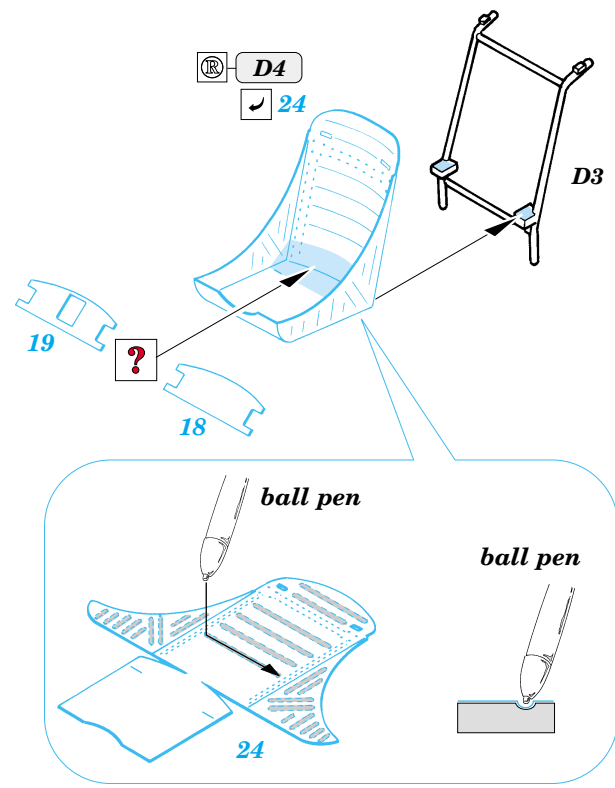

P-40E Warhawk

eduard

49 314

1/48 scale detail set for Hasegawa kit • sada detailů pro model 1/48 Hasegawa

-  APPLY EXPRESS MASK AND PAINT BEFORE GLUING
POUŽIT EXPRESS MASK NABARVIT PŘED SLEPENÍM
-  SYMMETRICAL ASSEMBLY
SYMETRICKÁ MONTÁŽ
-  REMOVE
ODSTRANIT
-  GRIND
OBROUSIT
-  DRILL HOLE
VRTAT OTVOR
-  BEND
OHNOUT
-  OPTION
VOLBA
-  REPLACE
NAHRADIT

 ORIGINAL KIT PARTS
PŮVODNÍ DÍLY STAVEBNICE

 PHOTO-ETCHED PARTS
LEPTANÉ DÍLY

 PARTS TO BE REMOVED
DÍLY K ODSTRANĚNÍ

 FILL
TMELIT

REFERENCES:

DETAIL & SCALE Vol.62 - P-40 WARHAWK
 MBI Publ. - CURTIS P-40
 Squadron/Signal Publ. No. 1026 - Curtiss P-40 in Action
 Squadron/Signal Publ. No. 5508 - Walk Around P-40