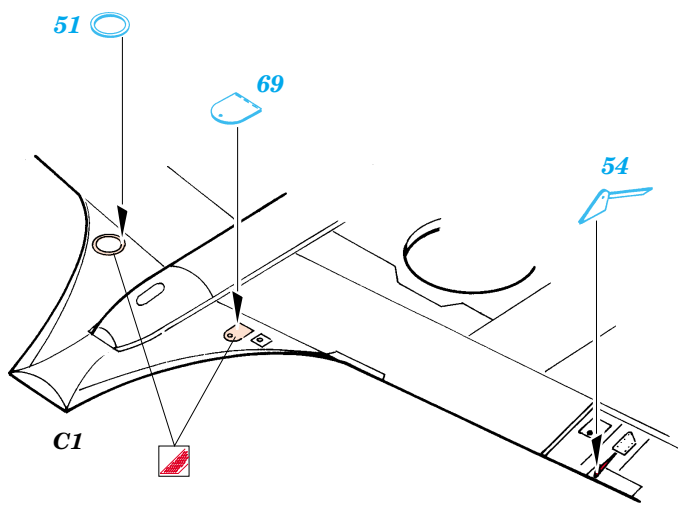

P-40E Warhawk

eduard

49 314

1/48 scale detail set for Hasegawa kit • sada detailů pro model 1/48 Hasegawa

-  APPLY EXPRESS MASK AND PAINT BEFORE GLUING
POUŽIT EXPRESS MASK NABARVIT PŘED SLEPENÍM
-  SYMMETRICAL ASSEMBLY
SYMETRICKÁ MONTÁŽ
-  REMOVE
ODSTRANIT
-  GRIND
OBROUSIT
-  DRILL HOLE
VRTAT OTVOR
-  BEND
OHNOUT
-  OPTION
VOLBA
-  REPLACE
NAHRADIT

 ORIGINAL KIT PARTS
PŮVODNÍ DÍLY STAVEBNICE

 PHOTO-ETCHED PARTS
LEPTANÉ DÍLY

 PARTS TO BE REMOVED
DÍLY K ODSTRANĚNÍ

 FILL
TMELIT

REFERENCES:

DETAIL & SCALE Vol.62 - P-40 WARHAWK
 MBI Publ. - CURTIS P-40
 Squadron/Signal Publ. No. 1026 - Curtiss P-40 in Action
 Squadron/Signal Publ. No. 5508 - Walk Around P-40