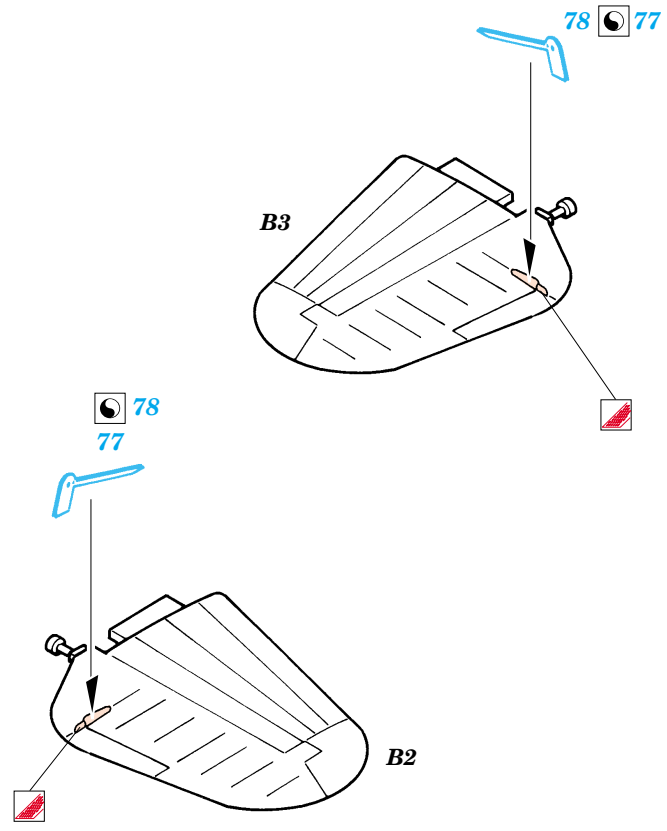

P-40E Warhawk

eduard

49 314

1/48 scale detail set for Hasegawa kit • sada detailů pro model 1/48 Hasegawa

-  APPLY EXPRESS MASK AND PAINT BEFORE GLUING
POUŽIT EXPRESS MASK NABARVIT PŘED SLEPENÍM
-  SYMMETRICAL ASSEMBLY
SYMETRICKÁ MONTÁŽ
-  REMOVE
ODSTRANIT
-  GRIND
OBROUSIT
-  DRILL HOLE
VRTAT OTVOR
-  BEND
OHNOUT
-  OPTION
VOLBA
-  REPLACE
NAHRADIT

 ORIGINAL KIT PARTS
PŮVODNÍ DÍLY STAVEBNICE

 PHOTO-ETCHED PARTS
LEPTANÉ DÍLY

 PARTS TO BE REMOVED
DÍLY K ODSTRANĚNÍ

 FILL
TMELIT

REFERENCES:

DETAIL & SCALE Vol.62 - P-40 WARHAWK
 MBI Publ. - CURTIS P-40
 Squadron/Signal Publ. No. 1026 - Curtiss P-40 in Action
 Squadron/Signal Publ. No. 5508 - Walk Around P-40