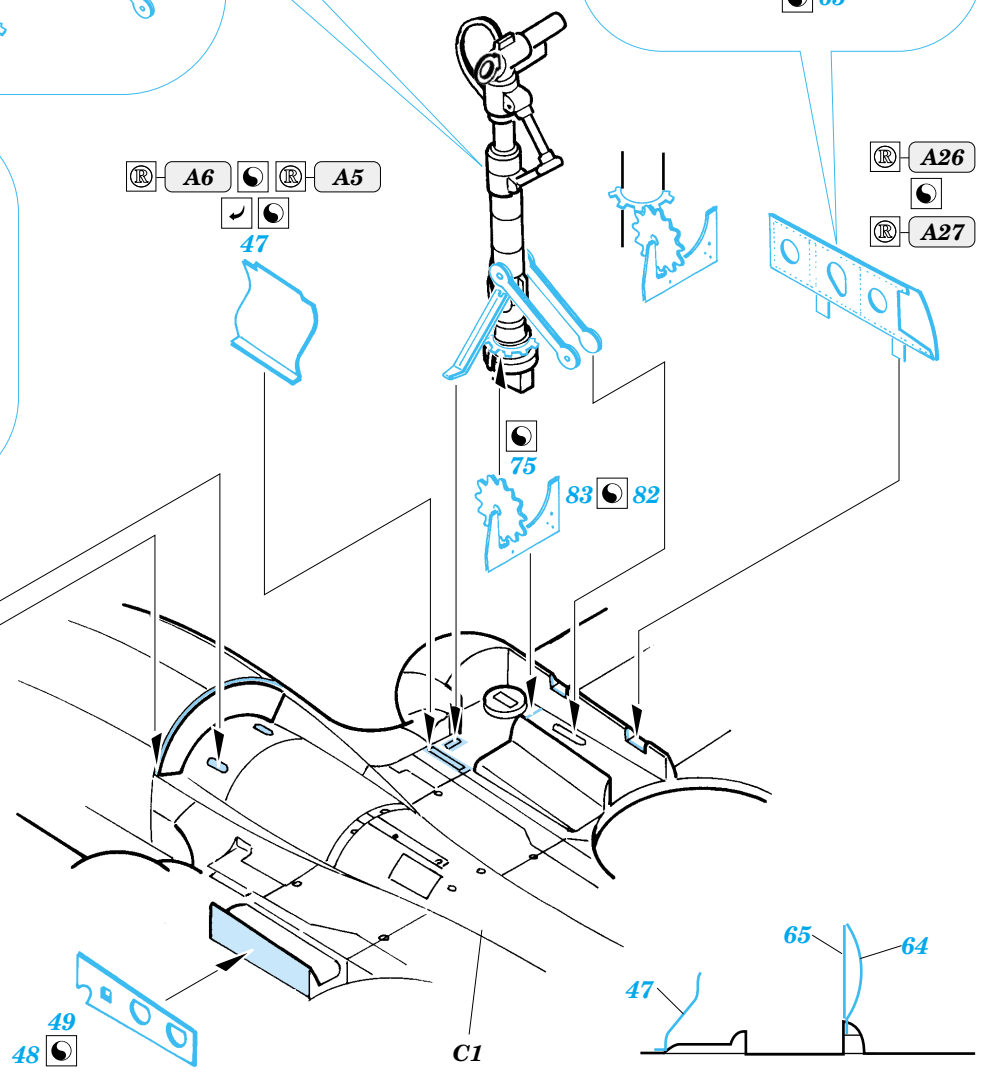

P-40E Warhawk

eduard

49 314

1/48 scale detail set for Hasegawa kit • sada detailů pro model 1/48 Hasegawa

-  APPLY EXPRESS MASK AND PAINT BEFORE GLUING
POUŽIT EXPRESS MASK NABARVIT PŘED SLEPENÍM
-  SYMMETRICAL ASSEMBLY
SYMETRICKÁ MONTÁŽ
-  REMOVE
ODSTRANIT
-  GRIND
OBROUSIT
-  DRILL HOLE
VRTAT OTVOR
-  BEND
OHNOUT
-  OPTION
VOLBA
-  REPLACE
NAHRADIT

 ORIGINAL KIT PARTS
PŮVODNÍ DÍLY STAVEBNICE

 PHOTO-ETCHED PARTS
LEPTANÉ DÍLY

 PARTS TO BE REMOVED
DÍLY K ODSTRANĚNÍ

 FILL
TMELIT

REFERENCES:

DETAIL & SCALE Vol.62 - P-40 WARHAWK
 MBI Publ. - CURTIS P-40
 Squadron/Signal Publ. No. 1026 - Curtiss P-40 in Action
 Squadron/Signal Publ. No. 5508 - Walk Around P-40