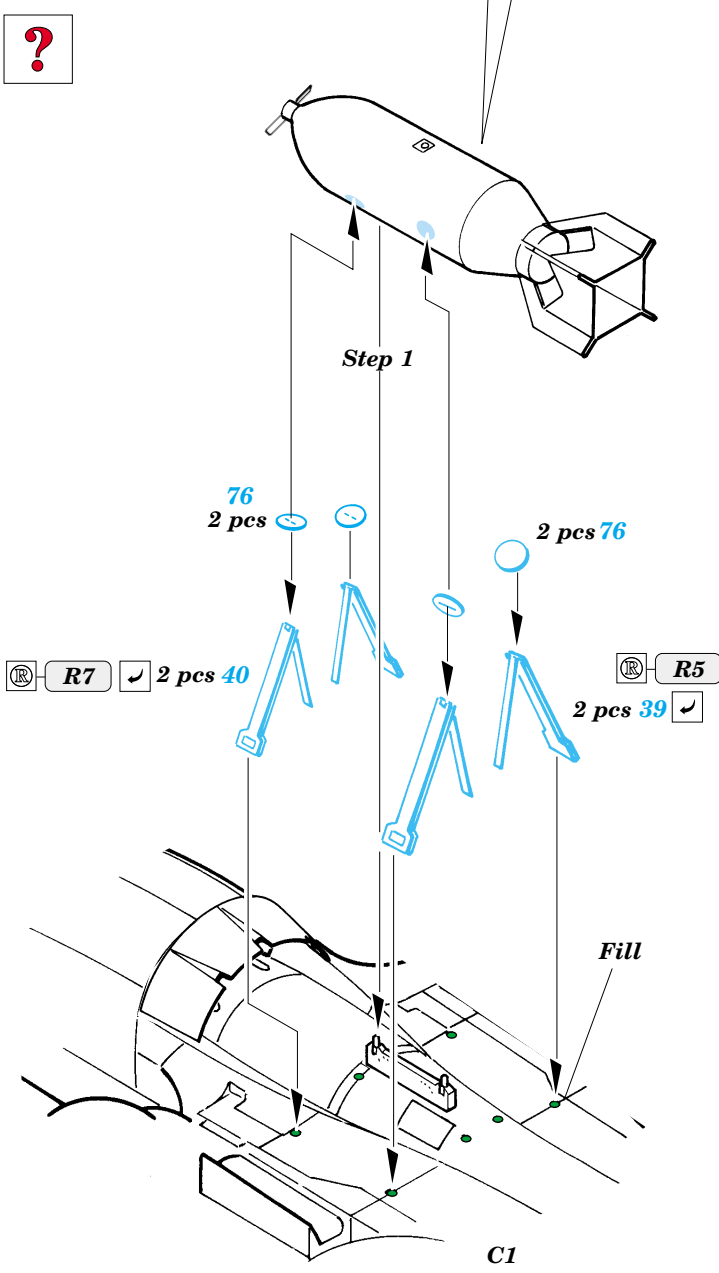

P-40E Warhawk

eduard

49 314

1/48 scale detail set for Hasegawa kit • sada detailů pro model 1/48 Hasegawa

-  APPLY EXPRESS MASK AND PAINT BEFORE GLUING
POUŽIT EXPRESS MASK NABARVIT PŘED SLEPENÍM
-  SYMMETRICAL ASSEMBLY
SYMETRICKÁ MONTÁŽ
-  REMOVE
ODSTRANIT
-  GRIND
OBROUSIT
-  DRILL HOLE
VRTAT OTVOR
-  BEND
OHNOUT
-  OPTION
VOLBA
-  REPLACE
NAHRADIT

 ORIGINAL KIT PARTS
PŮVODNÍ DÍLY STAVEBNICE

 PHOTO-ETCHED PARTS
LEPTANÉ DÍLY

 PARTS TO BE REMOVED
DÍLY K ODSTRANĚNÍ

 FILL
TMELIT

REFERENCES:

DETAIL & SCALE Vol.62 - P-40 WARHAWK
 MBI Publ. - CURTIS P-40
 Squadron/Signal Publ. No. 1026 - Curtiss P-40 in Action
 Squadron/Signal Publ. No. 5508 - Walk Around P-40