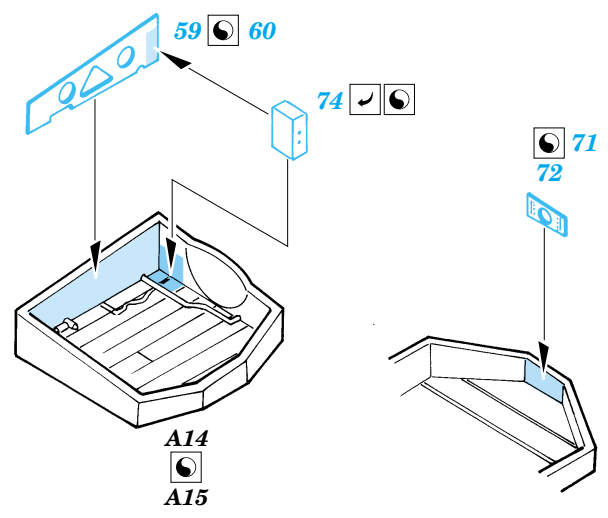

P-40E Warhawk

eduard

49 314

1/48 scale detail set for Hasegawa kit • sada detailů pro model 1/48 Hasegawa

-  APPLY EXPRESS MASK AND PAINT BEFORE GLUING
POUŽIT EXPRESS MASK NABARVIT PŘED SLEPENÍM
-  SYMMETRICAL ASSEMBLY
SYMETRICKÁ MONTÁŽ
-  REMOVE
ODSTRANIT
-  GRIND
OBROUSIT
-  DRILL HOLE
VRTAT OTVOR
-  BEND
OHNOUT
-  OPTION
VOLBA
-  REPLACE
NAHRADIT

 ORIGINAL KIT PARTS
PŮVODNÍ DÍLY STAVEBNICE

 PHOTO-ETCHED PARTS
LEPTANÉ DÍLY

 PARTS TO BE REMOVED
DÍLY K ODSTRANĚNÍ

 FILL
TMELIT

REFERENCES:

DETAIL & SCALE Vol.62 - P-40 WARHAWK
 MBI Publ. - CURTIS P-40
 Squadron/Signal Publ. No. 1026 - Curtiss P-40 in Action
 Squadron/Signal Publ. No. 5508 - Walk Around P-40