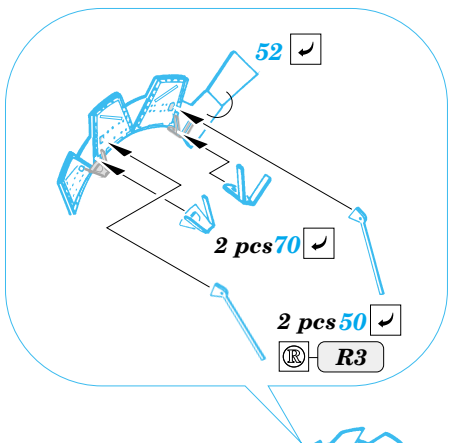

 ORIGINAL KIT PARTS
PŮVODNÍ DÍLY STAVEBNICE

 PHOTO-ETCHED PARTS
LEPTANÉ DÍLY

 PARTS TO BE REMOVED
DÍLY K ODSTRANĚNÍ

 FILL
TMELIT

REFERENCES:

DETAIL & SCALE Vol.62 - P-40 WARHAWK
 MBI Publ. - CURTIS P-40
 Squadron/Signal Publ. No. 1026 - Curtiss P-40 in Action
 Squadron/Signal Publ. No. 5508 - Walk Around P-40