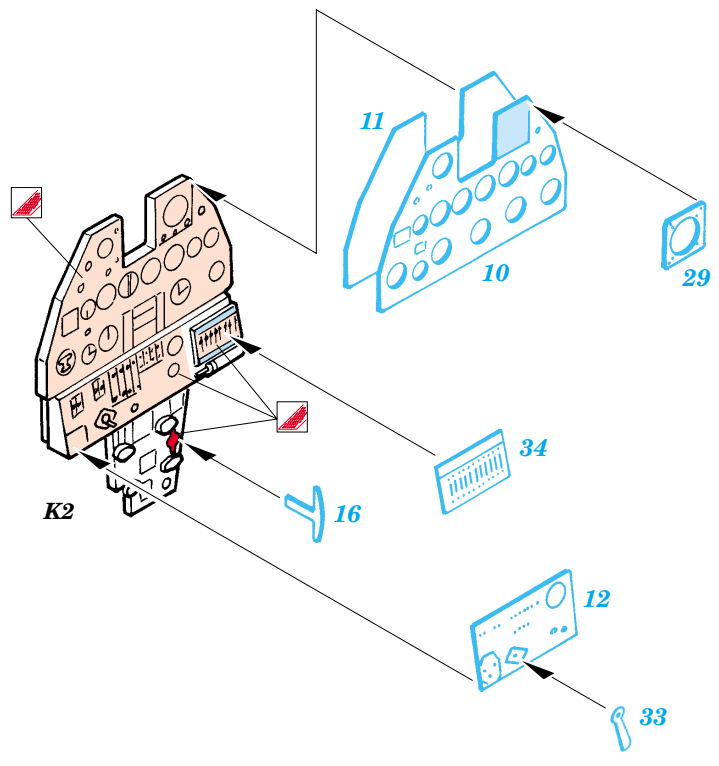

P-40E Warhawk

eduard

49 314

1/48 scale detail set for Hasegawa kit • sada detailů pro model 1/48 Hasegawa

-  APPLY EXPRESS MASK AND PAINT BEFORE GLUING
POUŽIT EXPRESS MASK NABARVIT PŘED SLEPENÍM
-  SYMMETRICAL ASSEMBLY
SYMETRICKÁ MONTÁŽ
-  REMOVE
ODSTRANIT
-  GRIND
OBROUSIT
-  DRILL HOLE
VRTAT OTVOR
-  BEND
OHNOUT
-  OPTION
VOLBA
-  REPLACE
NAHRADIT

 ORIGINAL KIT PARTS
PŮVODNÍ DÍLY STAVEBNICE

 PHOTO-ETCHED PARTS
LEPTANÉ DÍLY

 PARTS TO BE REMOVED
DÍLY K ODSTRANĚNÍ

 FILL
TMELIT

REFERENCES:

DETAIL & SCALE Vol.62 - P-40 WARHAWK
 MBI Publ. - CURTIS P-40
 Squadron/Signal Publ. No. 1026 - Curtiss P-40 in Action
 Squadron/Signal Publ. No. 5508 - Walk Around P-40