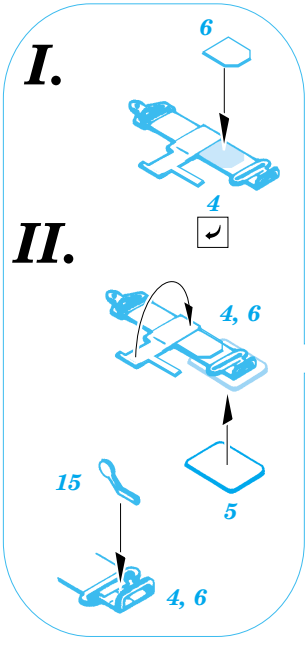

P-40E Warhawk

eduard

49 314

1/48 scale detail set for Hasegawa kit • sada detailů pro model 1/48 Hasegawa

-  APPLY EXPRESS MASK AND PAINT BEFORE GLUING
POUŽIT EXPRESS MASK NABARVIT PŘED SLEPENÍM
-  SYMMETRICAL ASSEMBLY
SYMETRICKÁ MONTÁŽ
-  REMOVE
ODSTRANIT
-  GRIND
OBROUSIT
-  DRILL HOLE
VRTAT OTVOR
-  BEND
OHNOUT
-  OPTION
VOLBA
-  REPLACE
NAHRADIT

 ORIGINAL KIT PARTS
PŮVODNÍ DÍLY STAVEBNICE

 PHOTO-ETCHED PARTS
LEPTANÉ DÍLY

 PARTS TO BE REMOVED
DÍLY K ODSTRANĚNÍ

 FILL
TMELIT

REFERENCES:

DETAIL & SCALE Vol.62 - P-40 WARHAWK
 MBI Publ. - CURTIS P-40
 Squadron/Signal Publ. No. 1026 - Curtiss P-40 in Action
 Squadron/Signal Publ. No. 5508 - Walk Around P-40