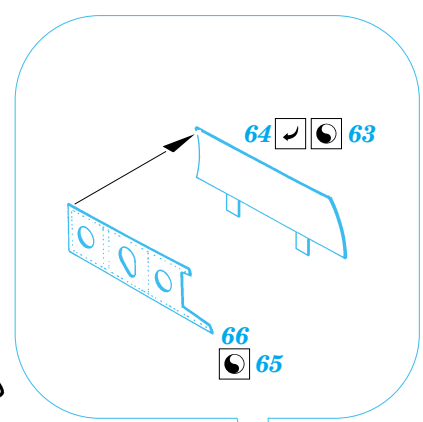

 ORIGINAL KIT PARTS
PŮVODNÍ DÍLY STAVEBNICE

 PHOTO-ETCHED PARTS
LEPTANÉ DÍLY

 PARTS TO BE REMOVED
DÍLY K ODSTRANĚNÍ

 FILL
TMELIT

REFERENCES:

DETAIL & SCALE Vol.62 - P-40 WARHAWK
 MBI Publ. - CURTIS P-40
 Squadron/Signal Publ. No. 1026 - Curtiss P-40 in Action
 Squadron/Signal Publ. No. 5508 - Walk Around P-40