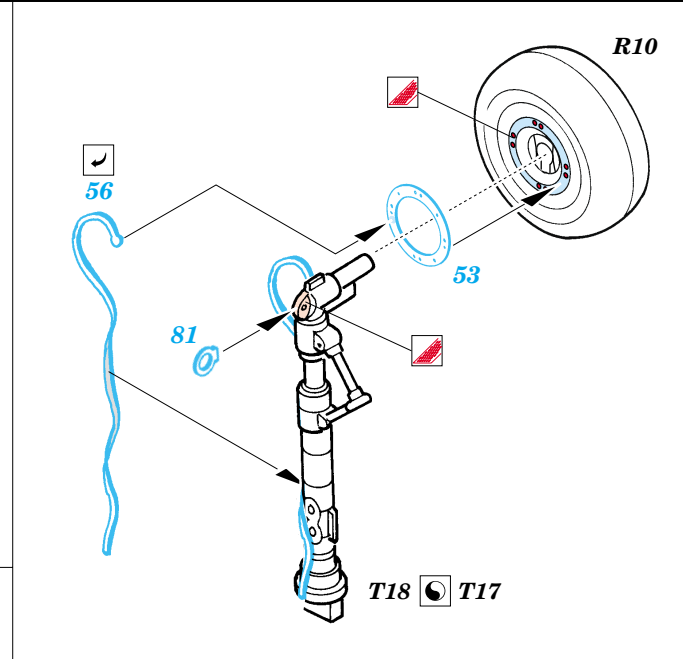

 ORIGINAL KIT PARTS
PŮVODNÍ DÍLY STAVEBNICE

 PHOTO-ETCHED PARTS
LEPTANÉ DÍLY

 PARTS TO BE REMOVED
DÍLY K ODSTRANĚNÍ

 FILL
TMELIT

REFERENCES:

DETAIL & SCALE Vol.62 - P-40 WARHAWK
 MBI Publ. - CURTIS P-40
 Squadron/Signal Publ. No. 1026 - Curtiss P-40 in Action
 Squadron/Signal Publ. No. 5508 - Walk Around P-40