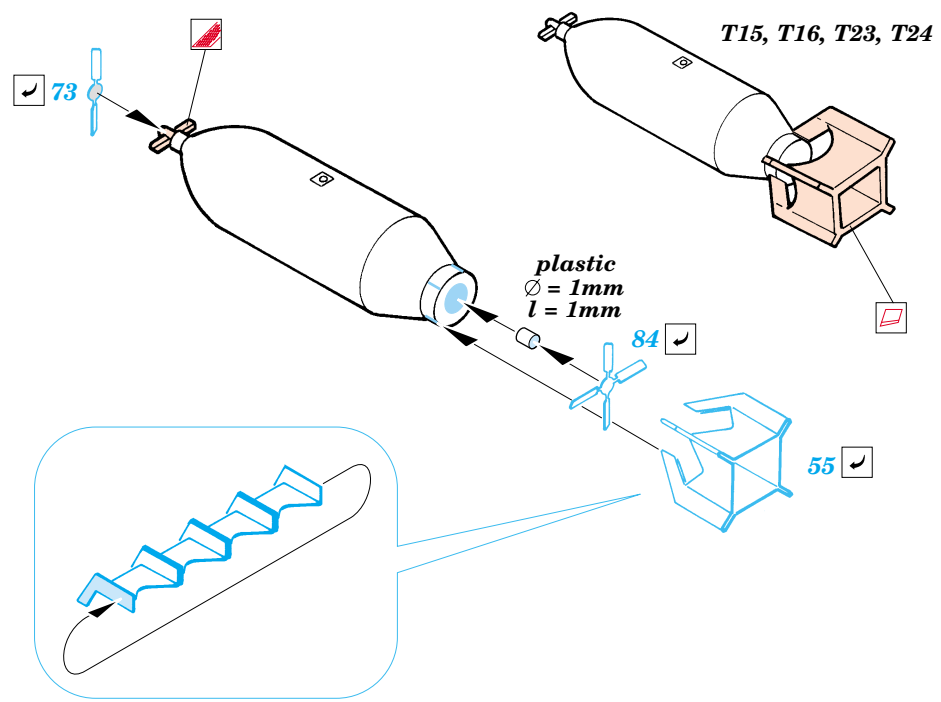

P-40E Warhawk

eduard

49 314

1/48 scale detail set for Hasegawa kit • sada detailů pro model 1/48 Hasegawa

-  APPLY EXPRESS MASK AND PAINT BEFORE GLUING
POUŽIT EXPRESS MASK NABARVIT PŘED SLEPENÍM
-  SYMMETRICAL ASSEMBLY
SYMETRICKÁ MONTÁŽ
-  REMOVE
ODSTRANIT
-  GRIND
OBROUSIT
-  DRILL HOLE
VRTAT OTVOR
-  BEND
OHNOUT
-  OPTION
VOLBA
-  REPLACE
NAHRADIT

 ORIGINAL KIT PARTS
PŮVODNÍ DÍLY STAVEBNICE

 PHOTO-ETCHED PARTS
LEPTANÉ DÍLY

 PARTS TO BE REMOVED
DÍLY K ODSTRANĚNÍ

 FILL
TMELIT

REFERENCES:

DETAIL & SCALE Vol.62 - P-40 WARHAWK
 MBI Publ. - CURTIS P-40
 Squadron/Signal Publ. No. 1026 - Curtiss P-40 in Action
 Squadron/Signal Publ. No. 5508 - Walk Around P-40