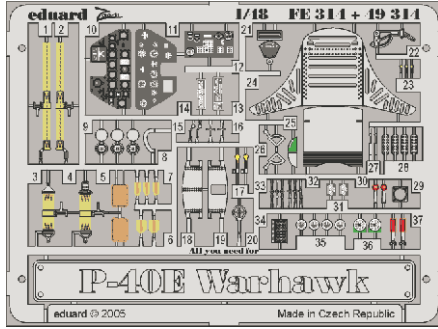

P-40E Warhawk

eduard

49 314

1/48 scale detail set for Hasegawa kit • sada detailů pro model 1/48 Hasegawa

-  APPLY EXPRESS MASK AND PAINT BEFORE GLUING
POUŽIT EXPRESS MASK NABARVIT PŘED SLEPENÍM
-  SYMMETRICAL ASSEMBLY
SYMETRICKÁ MONTÁŽ
-  REMOVE
ODSTRANIT
-  GRIND
OBROUSIT
-  DRILL HOLE
VRTAT OTVOR
-  BEND
OHNOUT
-  OPTION
VOLBA
-  REPLACE
NAHRADIT