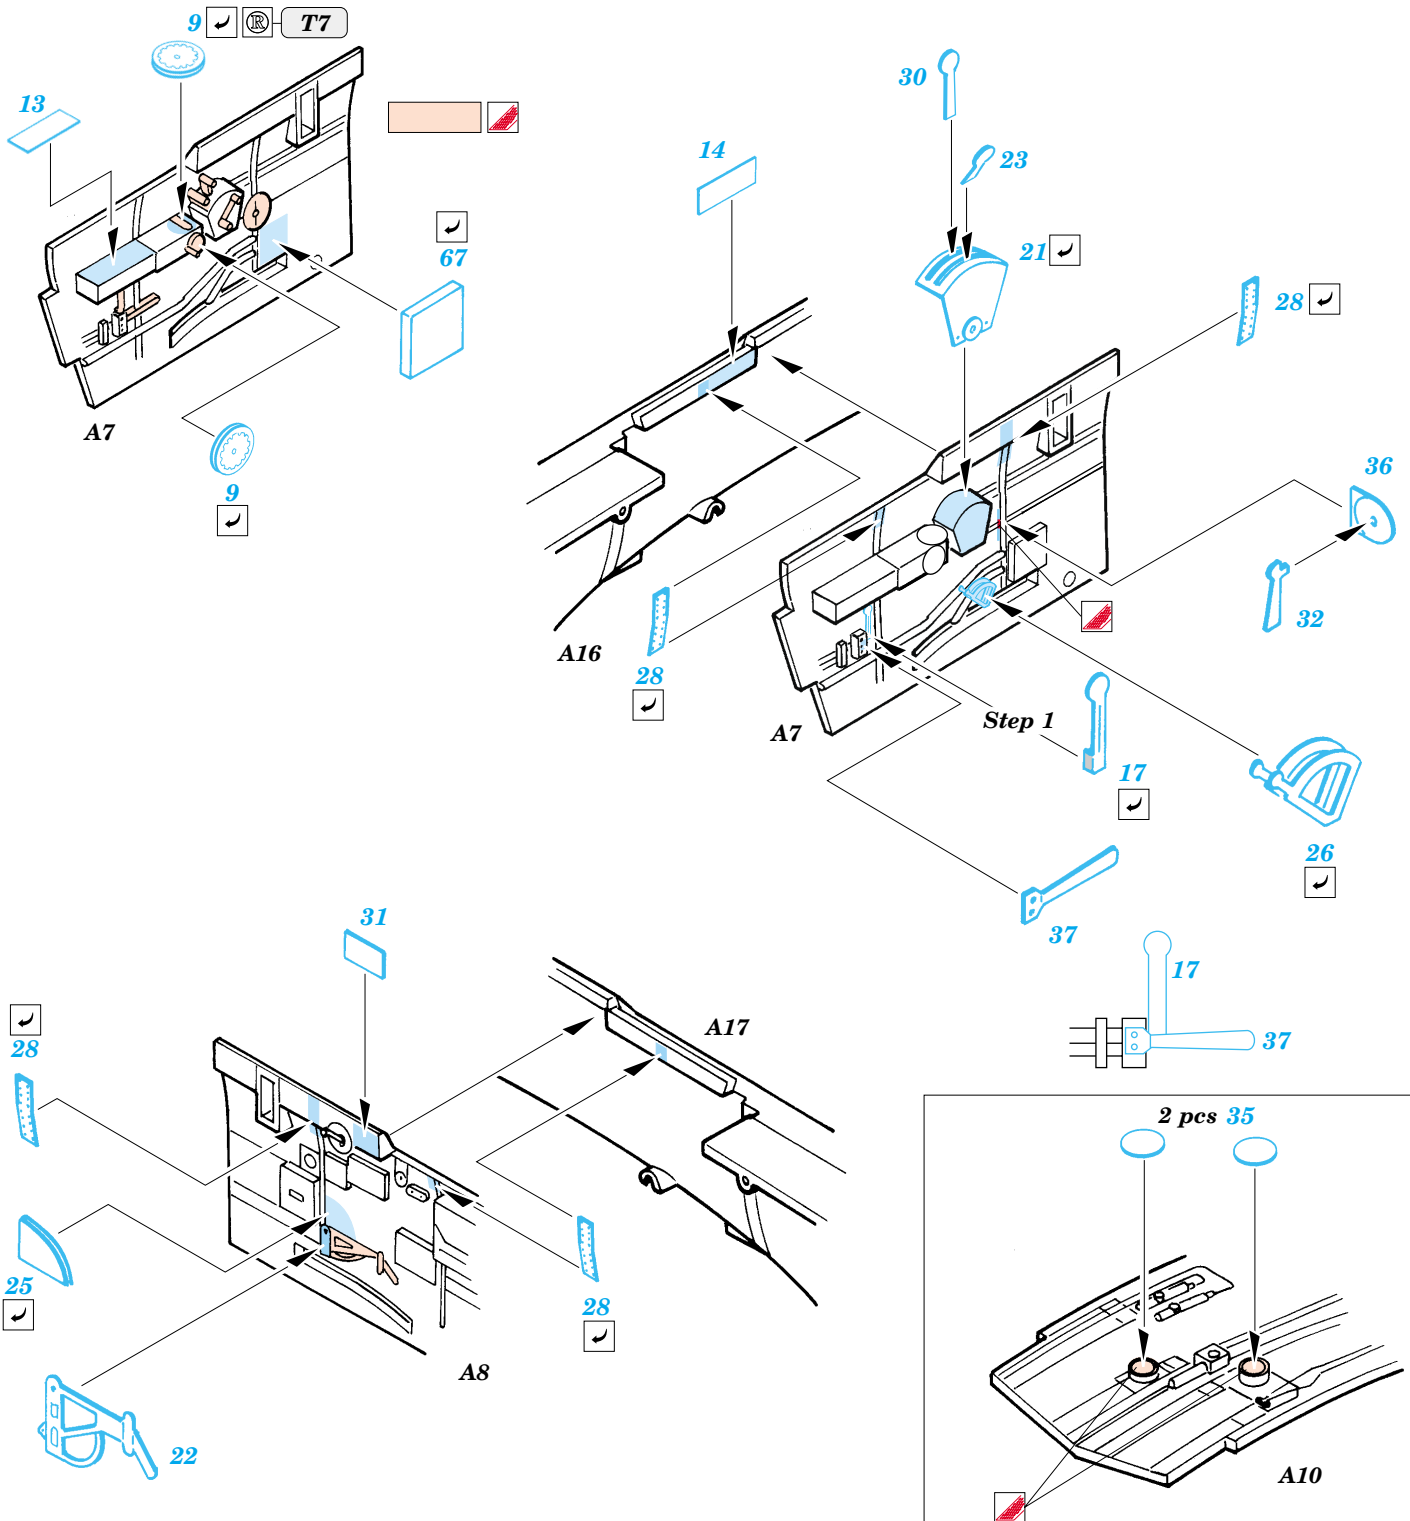

P-40E Warhawk

eduard

49 314

1/48 scale detail set for Hasegawa kit • sada detailů pro model 1/48 Hasegawa

-  APPLY EXPRESS MASK AND PAINT BEFORE GLUING
POUŽIT EXPRESS MASK NABARVIT PŘED SLEPENÍM
-  SYMMETRICAL ASSEMBLY
SYMETRICKÁ MONTÁŽ
-  REMOVE
ODSTRANIT
-  GRIND
OBROUSIT
-  DRILL HOLE
VRTAT OTVOR
-  BEND
OHNOUT
-  OPTION
VOLBA
-  REPLACE
NAHRADIT

 ORIGINAL KIT PARTS
PŮVODNÍ DÍLY STAVEBNICE

 PHOTO-ETCHED PARTS
LEPTANÉ DÍLY

 PARTS TO BE REMOVED
DÍLY K ODSTRANĚNÍ

 FILL
TMELIT

REFERENCES:

DETAIL & SCALE Vol.62 - P-40 WARHAWK
 MBI Publ. - CURTIS P-40
 Squadron/Signal Publ. No. 1026 - Curtiss P-40 in Action
 Squadron/Signal Publ. No. 5508 - Walk Around P-40