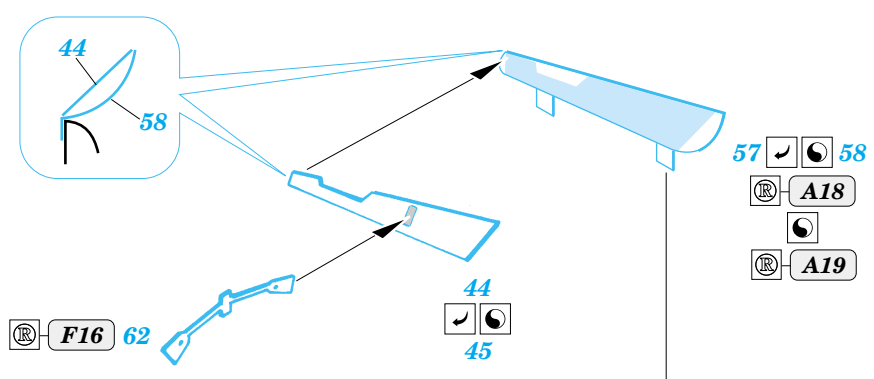

 ORIGINAL KIT PARTS
PŮVODNÍ DÍLY STAVEBNICE

 PHOTO-ETCHED PARTS
LEPTANÉ DÍLY

 PARTS TO BE REMOVED
DÍLY K ODSTRANĚNÍ

 FILL
TMELIT

REFERENCES:

DETAIL & SCALE Vol.62 - P-40 WARHAWK
 MBI Publ. - CURTIS P-40
 Squadron/Signal Publ. No. 1026 - Curtiss P-40 in Action
 Squadron/Signal Publ. No. 5508 - Walk Around P-40