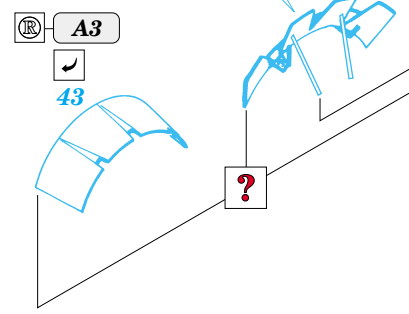

 ORIGINAL KIT PARTS
PŮVODNÍ DÍLY STAVEBNICE

 PHOTO-ETCHED PARTS
LEPTANÉ DÍLY

 PARTS TO BE REMOVED
DÍLY K ODSTRANĚNÍ

 FILL
TMELIT

REFERENCES:

DETAIL & SCALE Vol.62 - P-40 WARHAWK
 MBI Publ. - CURTIS P-40
 Squadron/Signal Publ. No. 1026 - Curtiss P-40 in Action
 Squadron/Signal Publ. No. 5508 - Walk Around P-40