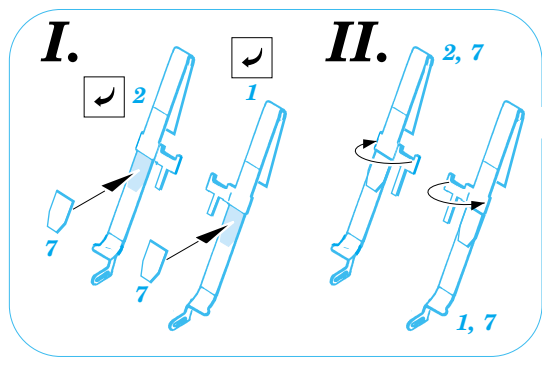

P-40E Warhawk

eduard

49 314

1/48 scale detail set for Hasegawa kit • sada detailů pro model 1/48 Hasegawa

-  APPLY EXPRESS MASK AND PAINT BEFORE GLUING
POUŽIT EXPRESS MASK NABARVIT PŘED SLEPENÍM
-  SYMMETRICAL ASSEMBLY
SYMETRICKÁ MONTÁŽ
-  REMOVE
ODSTRANIT
-  GRIND
OBROUSIT
-  DRILL HOLE
VRTAT OTVOR
-  BEND
OHNOUT
-  OPTION
VOLBA
-  REPLACE
NAHRADIT

 ORIGINAL KIT PARTS
PŮVODNÍ DÍLY STAVEBNICE

 PHOTO-ETCHED PARTS
LEPTANÉ DÍLY

 PARTS TO BE REMOVED
DÍLY K ODSTRANĚNÍ

 FILL
TMELIT

REFERENCES:

DETAIL & SCALE Vol.62 - P-40 WARHAWK
 MBI Publ. - CURTIS P-40
 Squadron/Signal Publ. No. 1026 - Curtiss P-40 in Action
 Squadron/Signal Publ. No. 5508 - Walk Around P-40