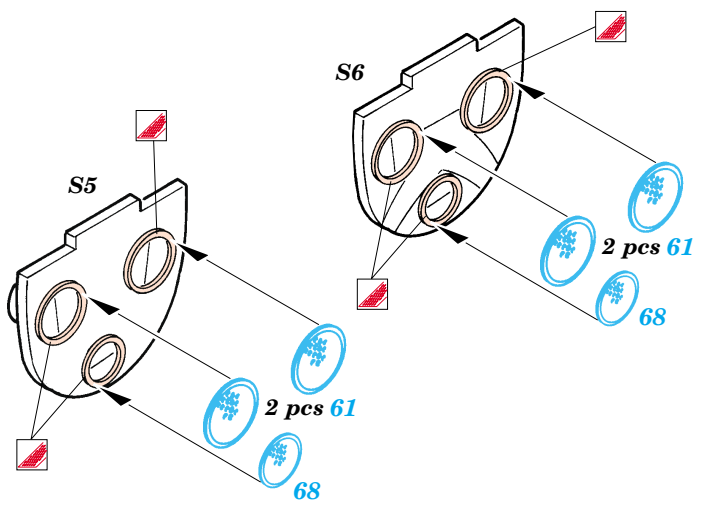

P-40E Warhawk

eduard

49 314

1/48 scale detail set for Hasegawa kit • sada detailů pro model 1/48 Hasegawa

-  APPLY EXPRESS MASK AND PAINT BEFORE GLUING
POUŽIT EXPRESS MASK NABARVIT PŘED SLEPENÍM
-  SYMMETRICAL ASSEMBLY
SYMETRICKÁ MONTÁŽ
-  REMOVE
ODSTRANIT
-  GRIND
OBROUSIT
-  DRILL HOLE
VRTAT OTVOR
-  BEND
OHNOUT
-  OPTION
VOLBA
-  REPLACE
NAHRADIT

 ORIGINAL KIT PARTS
PŮVODNÍ DÍLY STAVEBNICE

 PHOTO-ETCHED PARTS
LEPTANÉ DÍLY

 PARTS TO BE REMOVED
DÍLY K ODSTRANĚNÍ

 FILL
TMELIT

REFERENCES:

DETAIL & SCALE Vol.62 - P-40 WARHAWK
 MBI Publ. - CURTIS P-40
 Squadron/Signal Publ. No. 1026 - Curtiss P-40 in Action
 Squadron/Signal Publ. No. 5508 - Walk Around P-40