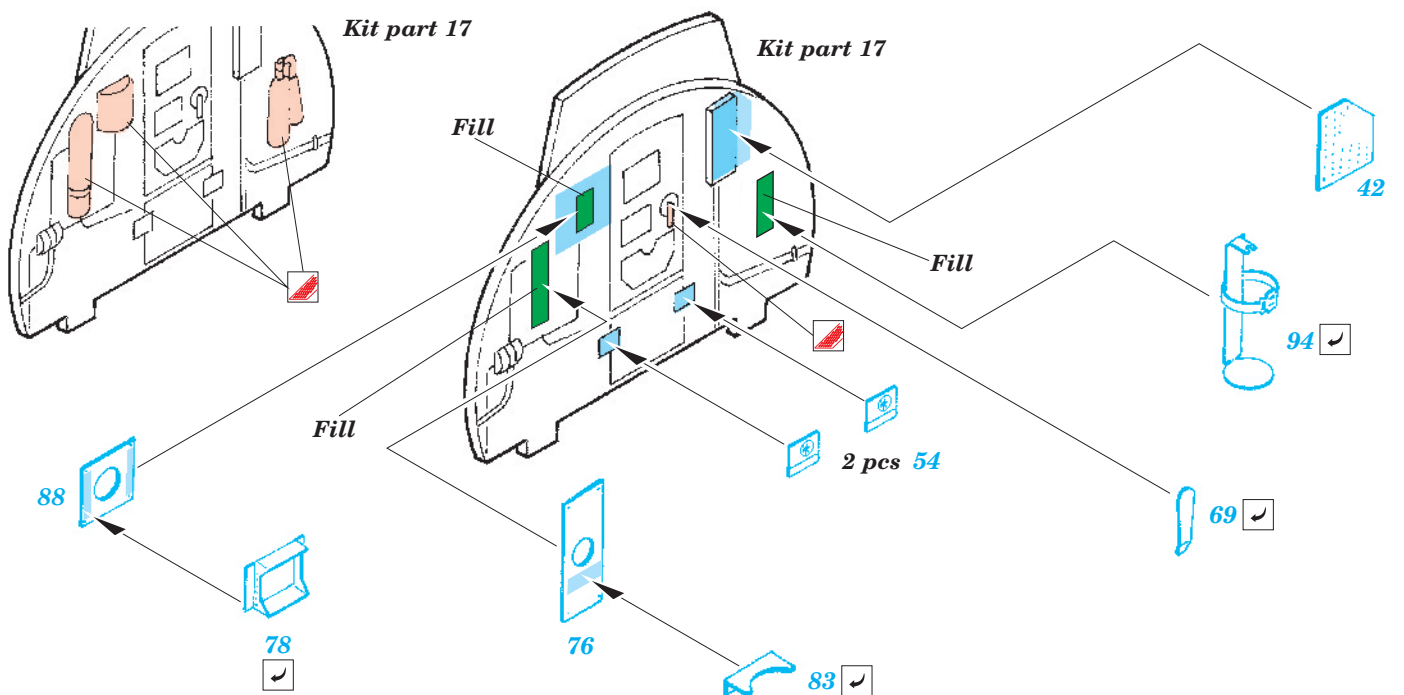

B-17G Flying Fortress cockpit interior

eduard

49 337

1/48 scale detail set for Revell/Monogram kit • sada detailů pro model 1/48 Revell/Monogram

- ★ APPLY EXPRESS MASK AND PAINT BEFORE GLUING
POUŽIT EXPRESS MASK NABARVIT PŘED SLEPENÍM
- ☉ SYMMETRICAL ASSEMBLY
SYMETRICKÁ MONTÁŽ
- REMOVE
ODSTRANIT
- ▨ GRIND
OBROUSIT
- ⊘ DRILL HOLE
VRTAT OTVOR
- ↪ BEND
OHNOUT
- ⊕ OPTION
VOLBA
- Ⓜ REPLACE
NAHRADIT

ORIGINAL KIT PARTS
PŮVODNÍ DÍLY STAVEBNICE

PHOTO-ETCHED PARTS
LEPTANÉ DÍLY

PARTS TO BE REMOVED
DÍLY K ODSTRANĚNÍ

FILL
TMELIT

2 sets

Kit parts 9, 56

Kit part 55

Kit part 58

Kit part 58

Kit part 16

Fill

LEFT FUSELAGE HALF

References : Squadron/Signal No.5516 Walk Around B-17 Flying Fortress
AeroDetail No.19 Boeing B-17G Flying Fortress