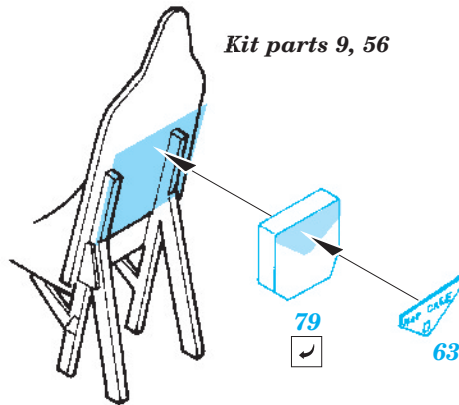

B-17G Flying Fortress cockpit interior

eduard

49 337

1/48 scale detail set for Revell/Monogram kit • sada detailů pro model 1/48 Revell/Monogram

- ★ APPLY EXPRESS MASK AND PAINT BEFORE GLUING
POUŽIT EXPRESS MASK NABARVIT PŘED SLEPENÍM
- ☉ SYMMETRICAL ASSEMBLY
SYMETRICKÁ MONTÁŽ
- REMOVE
ODSTRANIT
- ▨ GRIND
OBROUSIT
- ⊘ DRILL HOLE
VRTAT OTVOR
- ↪ BEND
OHNOUT
- ⊕ OPTION
VOLBA
- Ⓜ REPLACE
NAHRADIT

ORIGINAL KIT PARTS
PŮVODNÍ DÍLY STAVEBNICE

PHOTO-ETCHED PARTS
LEPTANÉ DÍLY

PARTS TO BE REMOVED
DÍLY K ODSTRANĚNÍ

FILL
TMELIT

2 sets

Kit parts 9, 56

Kit part 55

Kit part 58

Kit part 58

Kit part 16

Fill

LEFT FUSELAGE HALF

References : Squadron/Signal No.5516 Walk Around B-17 Flying Fortress
AeroDetail No.19 Boeing B-17G Flying Fortress