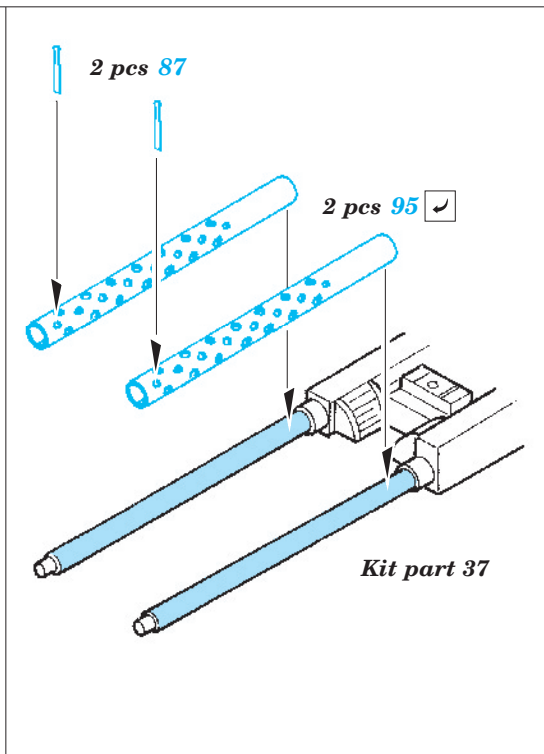

B-17G Flying Fortress cockpit interior

eduard

49 337

1/48 scale detail set for Revell/Monogram kit • sada detailů pro model 1/48 Revell/Monogram

- ★ APPLY EXPRESS MASK AND PAINT BEFORE GLUING
POUŽIT EXPRESS MASK NABARVIT PŘED SLEPENÍM
- ☉ SYMMETRICAL ASSEMBLY
SYMETRICKÁ MONTÁŽ
- REMOVE
ODSTRANIT
- ▨ GRIND
OBROUSIT
- ⊘ DRILL HOLE
VRTAT OTVOR
- ↪ BEND
OHNOUT
- ⊕ OPTION
VOLBA
- Ⓜ REPLACE
NAHRADIT

ORIGINAL KIT PARTS
PŮVODNÍ DÍLY STAVEBNICE

PHOTO-ETCHED PARTS
LEPTANÉ DÍLY

PARTS TO BE REMOVED
DÍLY K ODSTRANĚNÍ

FILL
TMELIT

2 sets

Kit parts 9, 56

Kit part 55

Kit part 58

Kit part 58

Kit part 16

Fill

LEFT FUSELAGE HALF

References : Squadron/Signal No.5516 Walk Around B-17 Flying Fortress
AeroDetail No.19 Boeing B-17G Flying Fortress