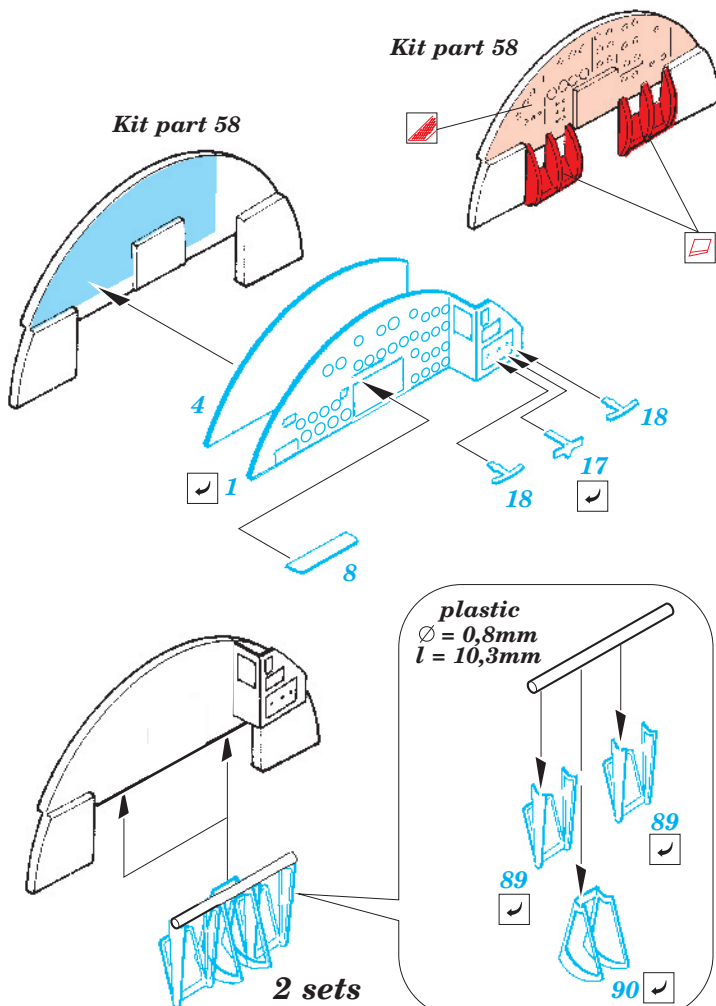

B-17G Flying Fortress cockpit interior

eduard

49 337

1/48 scale detail set for Revell/Monogram kit • sada detailů pro model 1/48 Revell/Monogram

- ★ APPLY EXPRESS MASK AND PAINT BEFORE GLUING
POUŽIT EXPRESS MASK NABARVIT PŘED SLEPENÍM
- ☉ SYMMETRICAL ASSEMBLY
SYMETRICKÁ MONTÁŽ
- REMOVE
ODSTRANIT
- ▨ GRIND
OBROUSIT
- ⊘ DRILL HOLE
VRTAT OTVOR
- ↪ BEND
OHNOUT
- ⊕ OPTION
VOLBA
- Ⓜ REPLACE
NAHRADIT

ORIGINAL KIT PARTS
PŮVODNÍ DÍLY STAVEBNICE

PHOTO-ETCHED PARTS
LEPTANÉ DÍLY

PARTS TO BE REMOVED
DÍLY K ODSTRANĚNÍ

FILL
TMELIT

2 sets

Kit parts 9, 56

Kit part 55

Kit part 58

Kit part 58

Kit part 16

Fill

LEFT FUSELAGE HALF

References : Squadron/Signal No.5516 Walk Around B-17 Flying Fortress
AeroDetail No.19 Boeing B-17G Flying Fortress