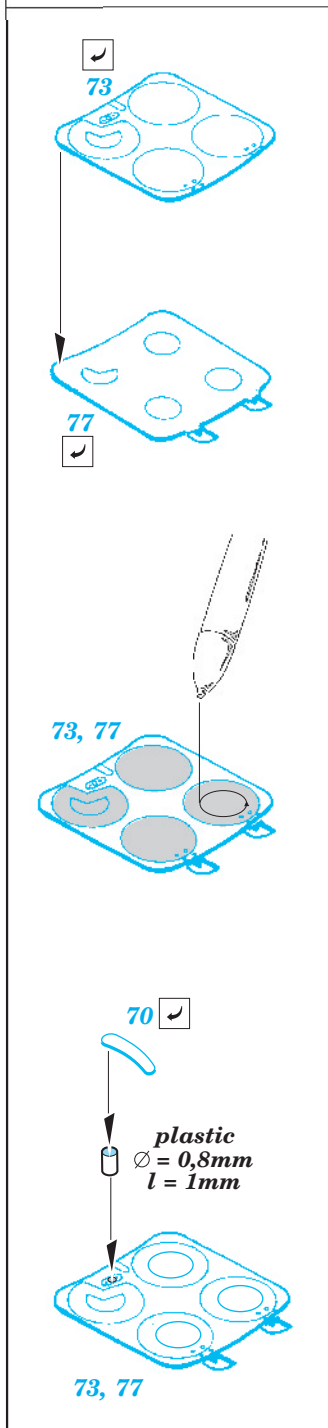

B-17G Flying Fortress cockpit interior

eduard

49 337

1/48 scale detail set for Revell/Monogram kit • sada detailů pro model 1/48 Revell/Monogram

- ★ APPLY EXPRESS MASK AND PAINT BEFORE GLUING
POUŽIT EXPRESS MASK NABARVIT PŘED SLEPENÍM
- ☉ SYMMETRICAL ASSEMBLY
SYMETRICKÁ MONTÁŽ
- REMOVE
ODSTRANIT
- ▨ GRIND
OBROUSIT
- ⊘ DRILL HOLE
VRTAT OTVOR
- ↪ BEND
OHNOUT
- ⊕ OPTION
VOLBA
- Ⓜ REPLACE
NAHRADIT

ORIGINAL KIT PARTS
PŮVODNÍ DÍLY STAVEBNICE

PHOTO-ETCHED PARTS
LEPTANÉ DÍLY

PARTS TO BE REMOVED
DÍLY K ODSTRANĚNÍ

FILL
TMELIT

2 sets

Kit parts 9, 56

Kit part 55

Kit part 58

Kit part 58

Kit part 16

Fill

LEFT FUSELAGE HALF

References : Squadron/Signal No.5516 Walk Around B-17 Flying Fortress
AeroDetail No.19 Boeing B-17G Flying Fortress