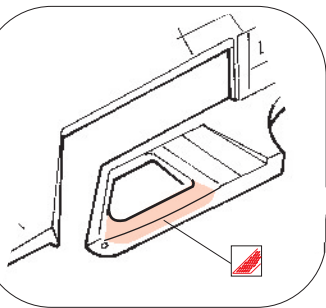

ORIGINAL KIT PARTS
PŮVODNÍ DÍLY STAVEBNICE

PHOTO-ETCHED PARTS
LEPTANÉ DÍLY

PARTS TO BE REMOVED
DÍLY K ODSTRANĚNÍ

FILL
TMELIT

2 sets

Kit parts 9, 56

Kit part 55

Kit part 58

Kit part 58

Kit part 16

Fill

LEFT FUSELAGE HALF

References : Squadron/Signal No.5516 Walk Around B-17 Flying Fortress
AeroDetail No.19 Boeing B-17G Flying Fortress