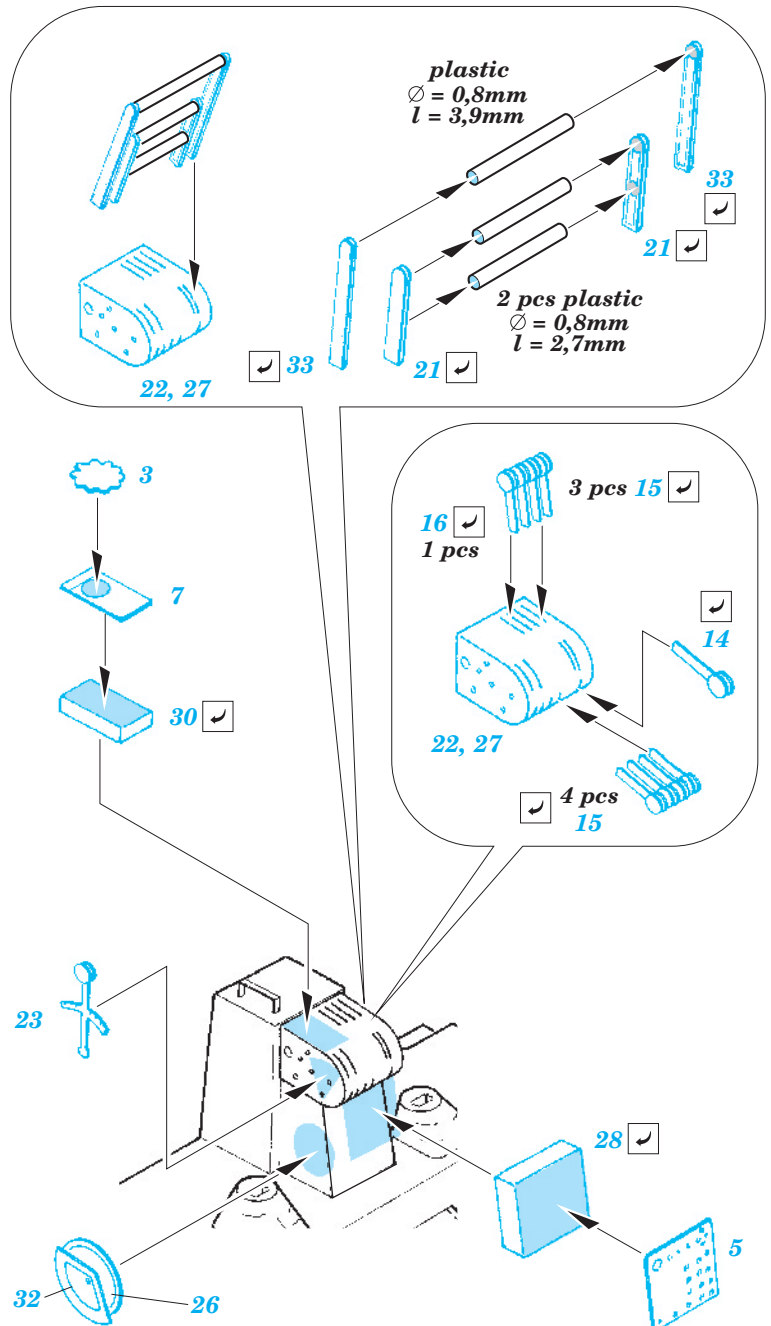

B-17G Flying Fortress cockpit interior

eduard

49 337

1/48 scale detail set for Revell/Monogram kit • sada detailů pro model 1/48 Revell/Monogram

- ★ APPLY EXPRESS MASK AND PAINT BEFORE GLUING
POUŽIT EXPRESS MASK NABARVIT PŘED SLEPENÍM
- ☉ SYMMETRICAL ASSEMBLY
SYMETRICKÁ MONTÁŽ
- REMOVE
ODSTRANIT
- ▨ GRIND
OBROUSIT
- ⊘ DRILL HOLE
VRTAT OTVOR
- ↪ BEND
OHNOUT
- ⊕ OPTION
VOLBA
- Ⓜ REPLACE
NAHRADIT

ORIGINAL KIT PARTS
PŮVODNÍ DÍLY STAVEBNICE

PHOTO-ETCHED PARTS
LEPTANÉ DÍLY

PARTS TO BE REMOVED
DÍLY K ODSTRANĚNÍ

FILL
TMELIT

2 sets

Kit parts 9, 56

Kit part 55

Kit part 58

Kit part 58

Kit part 16

Fill

LEFT FUSELAGE HALF

References : Squadron/Signal No.5516 Walk Around B-17 Flying Fortress
AeroDetail No.19 Boeing B-17G Flying Fortress