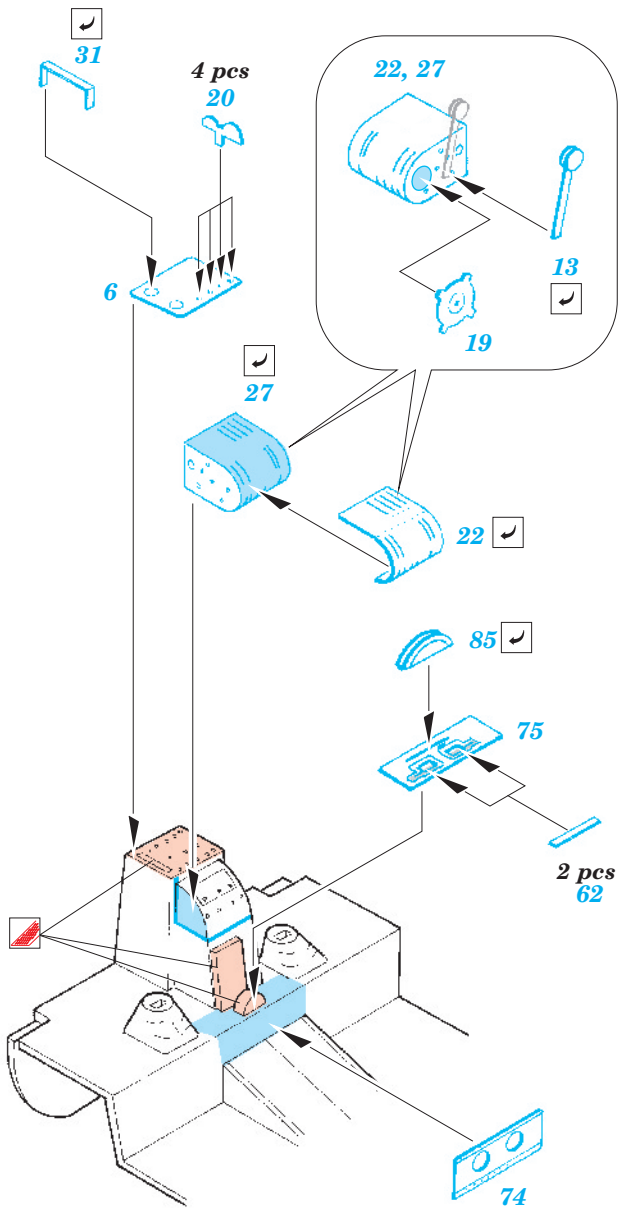

B-17G Flying Fortress cockpit interior

eduard

49 337

1/48 scale detail set for Revell/Monogram kit • sada detailů pro model 1/48 Revell/Monogram

- ★ APPLY EXPRESS MASK AND PAINT BEFORE GLUING
POUŽIT EXPRESS MASK NABARVIT PŘED SLEPENÍM
- ☉ SYMMETRICAL ASSEMBLY
SYMETRICKÁ MONTÁŽ
- REMOVE
ODSTRANIT
- ▨ GRIND
OBROUSIT
- ⊘ DRILL HOLE
VRTAT OTVOR
- ↪ BEND
OHNOUT
- ⊕ OPTION
VOLBA
- Ⓜ REPLACE
NAHRADIT

ORIGINAL KIT PARTS
PŮVODNÍ DÍLY STAVEBNICE

PHOTO-ETCHED PARTS
LEPTANÉ DÍLY

PARTS TO BE REMOVED
DÍLY K ODSTRANĚNÍ

FILL
TMELIT

2 sets

Kit parts 9, 56

Kit part 55

Kit part 58

Kit part 58

Kit part 16

Fill

LEFT FUSELAGE HALF

References : Squadron/Signal No.5516 Walk Around B-17 Flying Fortress
AeroDetail No.19 Boeing B-17G Flying Fortress