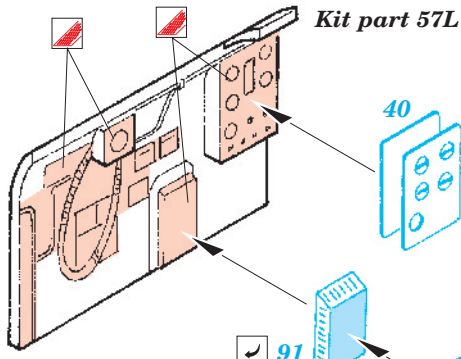

B-17G Flying Fortress cockpit interior

eduard

49 337

1/48 scale detail set for Revell/Monogram kit • sada detailů pro model 1/48 Revell/Monogram

- ★ APPLY EXPRESS MASK AND PAINT BEFORE GLUING
POUŽIT EXPRESS MASK NABARVIT PŘED SLEPENÍM
- ☉ SYMMETRICAL ASSEMBLY
SYMETRICKÁ MONTÁŽ
- REMOVE
ODSTRANIT
- ▨ GRIND
OBROUSIT
- ⊘ DRILL HOLE
VRTAT OTVOR
- ↪ BEND
OHNOUT
- ⊕ OPTION
VOLBA
- Ⓜ REPLACE
NAHRADIT

ORIGINAL KIT PARTS
PŮVODNÍ DÍLY STAVEBNICE

PHOTO-ETCHED PARTS
LEPTANÉ DÍLY

PARTS TO BE REMOVED
DÍLY K ODSTRANĚNÍ

FILL
TMELIT

2 sets

Kit parts 9, 56

Kit part 55

Kit part 58

Kit part 58

Kit part 16

Fill

LEFT FUSELAGE HALF

References : Squadron/Signal No.5516 Walk Around B-17 Flying Fortress
AeroDetail No.19 Boeing B-17G Flying Fortress