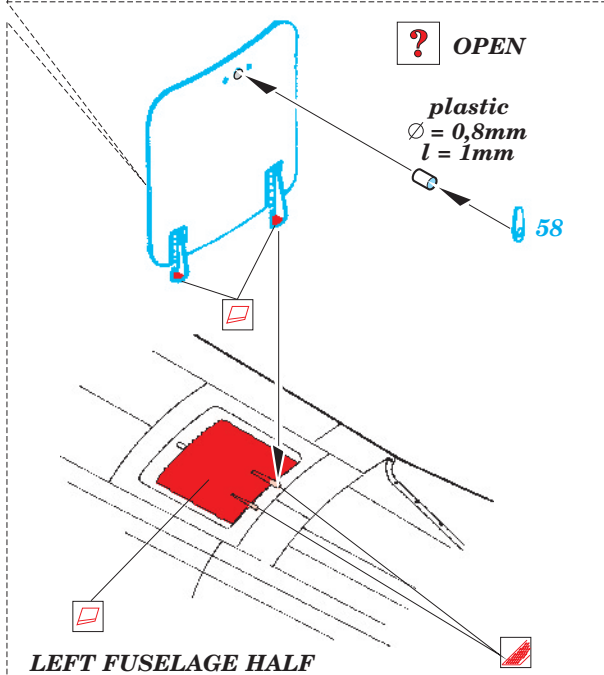

B-17G Flying Fortress cockpit interior

eduard

49 337

1/48 scale detail set for Revell/Monogram kit • sada detailů pro model 1/48 Revell/Monogram

- ★ APPLY EXPRESS MASK AND PAINT BEFORE GLUING
POUŽIT EXPRESS MASK NABARVIT PŘED SLEPENÍM
- ☉ SYMMETRICAL ASSEMBLY
SYMETRICKÁ MONTÁŽ
- REMOVE
ODSTRANIT
- ▨ GRIND
OBROUSIT
- ⊘ DRILL HOLE
VRTAT OTVOR
- ↪ BEND
OHNOUT
- ⊕ OPTION
VOLBA
- Ⓜ REPLACE
NAHRADIT

ORIGINAL KIT PARTS
PŮVODNÍ DÍLY STAVEBNICE

PHOTO-ETCHED PARTS
LEPTANÉ DÍLY

PARTS TO BE REMOVED
DÍLY K ODSTRANĚNÍ

FILL
TMELIT

2 sets

Kit parts 9, 56

Kit part 55

Kit part 58

Kit part 58

Kit part 16

Fill

LEFT FUSELAGE HALF

References : Squadron/Signal No.5516 Walk Around B-17 Flying Fortress
AeroDetail No.19 Boeing B-17G Flying Fortress