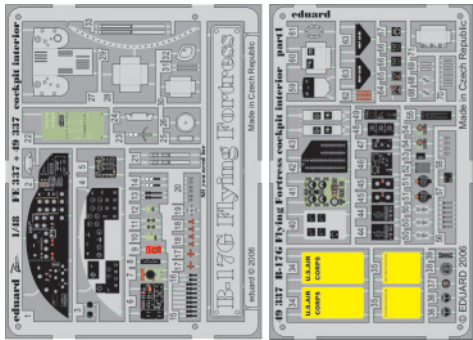

B-17G Flying Fortress cockpit interior

eduard

49 337

1/48 scale detail set for Revell/Monogram kit • sada detailů pro model 1/48 Revell/Monogram

- ★ APPLY EXPRESS MASK AND PAINT BEFORE GLUING
POUŽIT EXPRESS MASK NABARVIT PŘED SLEPENÍM
- ☉ SYMMETRICAL ASSEMBLY
SYMETRICKÁ MONTÁŽ
- REMOVE
ODSTRANIT
- ▨ GRIND
OBROUSIT
- ⊘ DRILL HOLE
VRTAT OTVOR
- ↪ BEND
OHNOUT
- ⊕ OPTION
VOLBA
- Ⓜ REPLACE
NAHRADIT

ORIGINAL KIT PARTS
PŮVODNÍ DÍLY STAVEBNICE

PHOTO-ETCHED PARTS
LEPTANÉ DÍLY

PARTS TO BE REMOVED
DÍLY K ODSTRANĚNÍ

FILL
TMELIT

2 sets

Kit parts 9, 56

Kit part 55

Kit part 58