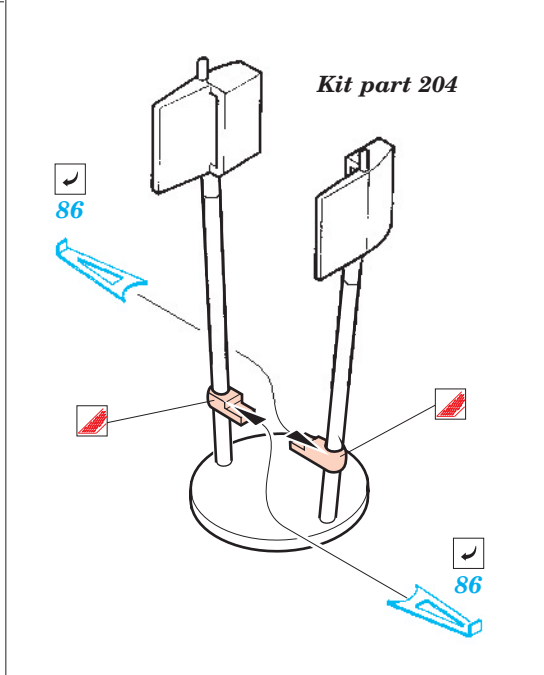

B-17G Flying Fortress cockpit interior

eduard

49 337

1/48 scale detail set for Revell/Monogram kit • sada detailů pro model 1/48 Revell/Monogram

- ★ APPLY EXPRESS MASK AND PAINT BEFORE GLUING
POUŽIT EXPRESS MASK NABARVIT PŘED SLEPENÍM
- ☉ SYMMETRICAL ASSEMBLY
SYMETRICKÁ MONTÁŽ
- REMOVE
ODSTRANIT
- ▨ GRIND
OBROUSIT
- ⊘ DRILL HOLE
VRTAT OTVOR
- ↪ BEND
OHNOUT
- ⊕ OPTION
VOLBA
- Ⓜ REPLACE
NAHRADIT

ORIGINAL KIT PARTS
PŮVODNÍ DÍLY STAVEBNICE

PHOTO-ETCHED PARTS
LEPTANÉ DÍLY

PARTS TO BE REMOVED
DÍLY K ODSTRANĚNÍ

FILL
TMELIT

2 sets

Kit parts 9, 56

Kit part 55

Kit part 58

Kit part 58

Kit part 16

Fill

LEFT FUSELAGE HALF

References : Squadron/Signal No.5516 Walk Around B-17 Flying Fortress
AeroDetail No.19 Boeing B-17G Flying Fortress