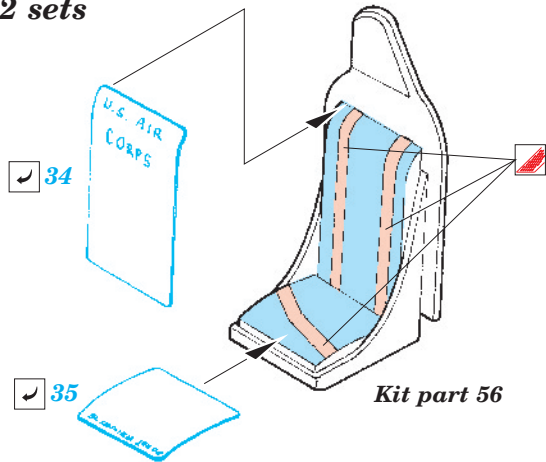

B-17G Flying Fortress cockpit interior

eduard

49 337

1/48 scale detail set for Revell/Monogram kit • sada detailů pro model 1/48 Revell/Monogram

- ★ APPLY EXPRESS MASK AND PAINT BEFORE GLUING
POUŽIT EXPRESS MASK NABARVIT PŘED SLEPENÍM
- ☉ SYMMETRICAL ASSEMBLY
SYMETRICKÁ MONTÁŽ
- REMOVE
ODSTRANIT
- ▨ GRIND
OBROUSIT
- ⊘ DRILL HOLE
VRTAT OTVOR
- ↪ BEND
OHNOUT
- ⊕ OPTION
VOLBA
- Ⓜ REPLACE
NAHRADIT

ORIGINAL KIT PARTS
PŮVODNÍ DÍLY STAVEBNICE

PHOTO-ETCHED PARTS
LEPTANÉ DÍLY

PARTS TO BE REMOVED
DÍLY K ODSTRANĚNÍ

FILL
TMELIT

2 sets

Kit parts 9, 56

Kit part 55

Kit part 58