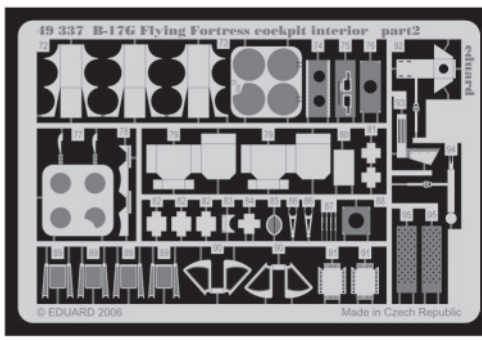

B-17G Flying Fortress cockpit interior

eduard

49 337

1/48 scale detail set for Revell/Monogram kit • sada detailů pro model 1/48 Revell/Monogram

- ★ APPLY EXPRESS MASK AND PAINT BEFORE GLUING
POUŽIT EXPRESS MASK NABARVIT PŘED SLEPENÍM
- ☉ SYMMETRICAL ASSEMBLY
SYMETRICKÁ MONTÁŽ
- REMOVE
ODSTRANIT
- ▨ GRIND
OBROUSIT
- ⊘ DRILL HOLE
VRTAT OTVOR
- ↪ BEND
OHNOUT
- ⊕ OPTION
VOLBA
- Ⓜ REPLACE
NAHRADIT

ORIGINAL KIT PARTS
PŮVODNÍ DÍLY STAVEBNICE

PHOTO-ETCHED PARTS
LEPTANÉ DÍLY

PARTS TO BE REMOVED
DÍLY K ODSTRANĚNÍ

FILL
TMELIT

2 sets

Kit parts 9, 56

Kit part 55

Kit part 58

Kit part 58

Kit part 16

Fill

LEFT FUSELAGE HALF

References : Squadron/Signal No.5516 Walk Around B-17 Flying Fortress
AeroDetail No.19 Boeing B-17G Flying Fortress