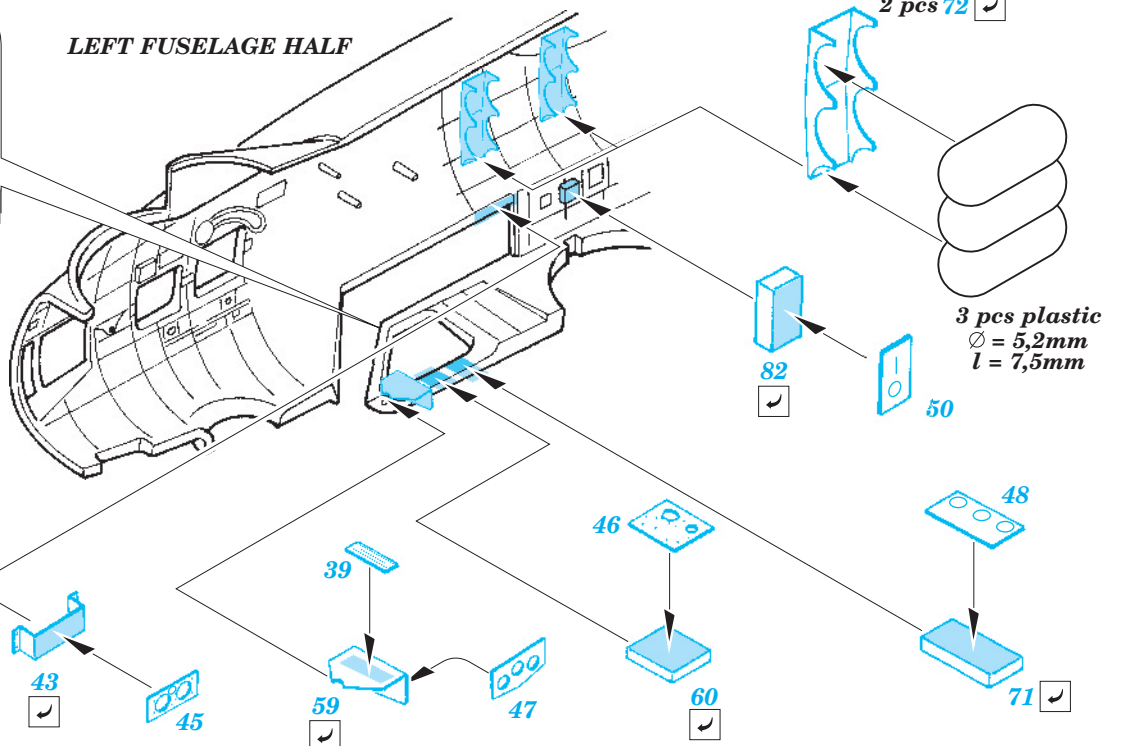

ORIGINAL KIT PARTS
PŮVODNÍ DÍLY STAVEBNICE

PHOTO-ETCHED PARTS
LEPTANÉ DÍLY

PARTS TO BE REMOVED
DÍLY K ODSTRANĚNÍ

FILL
TMELIT

2 sets

Kit parts 9, 56

Kit part 55

Kit part 58

Kit part 58

Kit part 16

Fill

LEFT FUSELAGE HALF

References : Squadron/Signal No.5516 Walk Around B-17 Flying Fortress
AeroDetail No.19 Boeing B-17G Flying Fortress