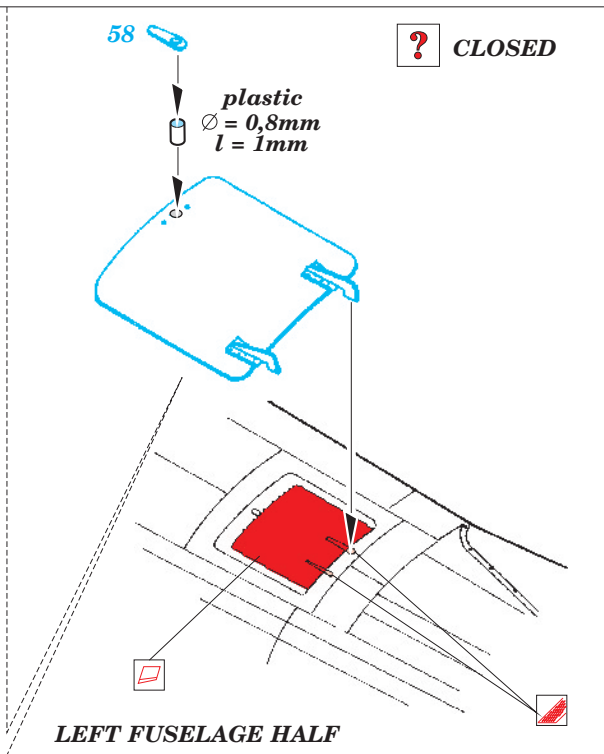

B-17G Flying Fortress cockpit interior

eduard

49 337

1/48 scale detail set for Revell/Monogram kit • sada detailů pro model 1/48 Revell/Monogram

- ★ APPLY EXPRESS MASK AND PAINT BEFORE GLUING
POUŽIT EXPRESS MASK NABARVIT PŘED SLEPENÍM
- ☉ SYMMETRICAL ASSEMBLY
SYMETRICKÁ MONTÁŽ
- REMOVE
ODSTRANIT
- ▨ GRIND
OBROUSIT
- ⊘ DRILL HOLE
VRTAT OTVOR
- ↪ BEND
OHNOUT
- ⊕ OPTION
VOLBA
- Ⓜ REPLACE
NAHRADIT

ORIGINAL KIT PARTS
PŮVODNÍ DÍLY STAVEBNICE

PHOTO-ETCHED PARTS
LEPTANÉ DÍLY

PARTS TO BE REMOVED
DÍLY K ODSTRANĚNÍ

FILL
TMELIT

2 sets

Kit parts 9, 56

Kit part 55

Kit part 58

Kit part 58

Kit part 16

Fill

LEFT FUSELAGE HALF

References : Squadron/Signal No.5516 Walk Around B-17 Flying Fortress
AeroDetail No.19 Boeing B-17G Flying Fortress