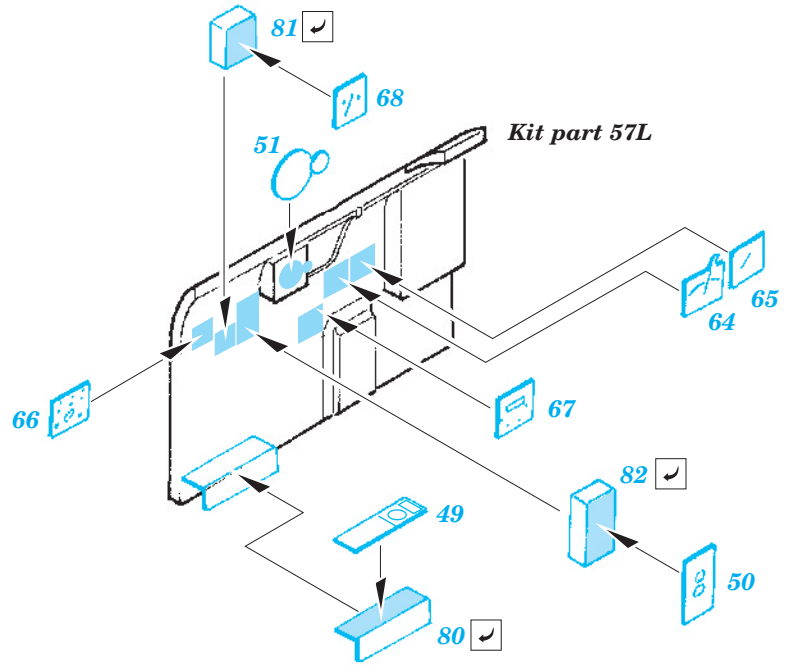

B-17G Flying Fortress cockpit interior

eduard

49 337

1/48 scale detail set for Revell/Monogram kit • sada detailů pro model 1/48 Revell/Monogram

- ★ APPLY EXPRESS MASK AND PAINT BEFORE GLUING
POUŽIT EXPRESS MASK NABARVIT PŘED SLEPENÍM
- ☉ SYMMETRICAL ASSEMBLY
SYMETRICKÁ MONTÁŽ
- REMOVE
ODSTRANIT
- ▨ GRIND
OBROUSIT
- ⊘ DRILL HOLE
VRTAT OTVOR
- ↪ BEND
OHNOUT
- ⊕ OPTION
VOLBA
- Ⓜ REPLACE
NAHRADIT

ORIGINAL KIT PARTS
PŮVODNÍ DÍLY STAVEBNICE

PHOTO-ETCHED PARTS
LEPTANÉ DÍLY

PARTS TO BE REMOVED
DÍLY K ODSTRANĚNÍ

FILL
TMELIT

2 sets

Kit parts 9, 56

Kit part 55

Kit part 58

Kit part 58

Kit part 16

Fill

LEFT FUSELAGE HALF

References : Squadron/Signal No.5516 Walk Around B-17 Flying Fortress
AeroDetail No.19 Boeing B-17G Flying Fortress