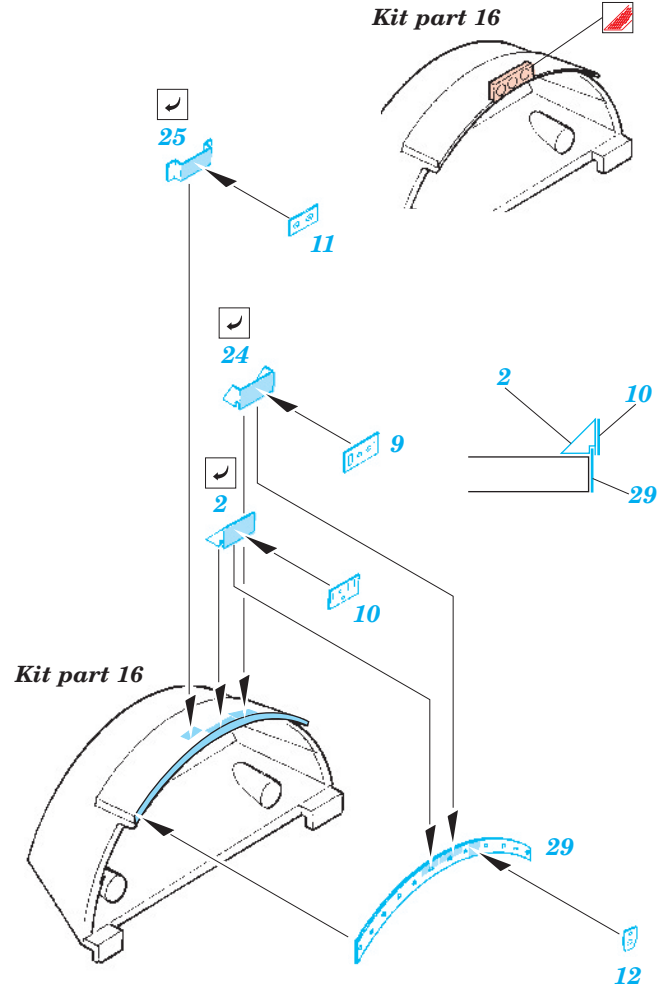

B-17G Flying Fortress cockpit interior

eduard

49 337

1/48 scale detail set for Revell/Monogram kit • sada detailů pro model 1/48 Revell/Monogram

- ★ APPLY EXPRESS MASK AND PAINT BEFORE GLUING
POUŽIT EXPRESS MASK NABARVIT PŘED SLEPENÍM
- ☉ SYMMETRICAL ASSEMBLY
SYMETRICKÁ MONTÁŽ
- REMOVE
ODSTRANIT
- ▨ GRIND
OBROUSIT
- ⊘ DRILL HOLE
VRTAT OTVOR
- ↪ BEND
OHNOUT
- ⊕ OPTION
VOLBA
- Ⓜ REPLACE
NAHRADIT

ORIGINAL KIT PARTS
PŮVODNÍ DÍLY STAVEBNICE

PHOTO-ETCHED PARTS
LEPTANÉ DÍLY

PARTS TO BE REMOVED
DÍLY K ODSTRANĚNÍ

FILL
TMELIT

2 sets

Kit parts 9, 56

Kit part 55

Kit part 58

Kit part 58

Kit part 16

Fill

LEFT FUSELAGE HALF

References : Squadron/Signal No.5516 Walk Around B-17 Flying Fortress
AeroDetail No.19 Boeing B-17G Flying Fortress