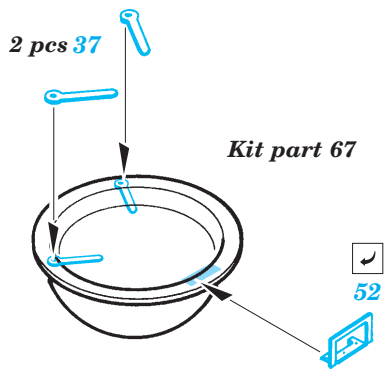

ORIGINAL KIT PARTS  
PŮVODNÍ DÍLY STAVEBNICE
 PHOTO-ETCHED PARTS  
LEPTANÉ DÍLY
 PARTS TO BE REMOVED  
DÍLY K ODSTRANĚNÍ
 FILL  
TMELIT

**Kit part 16**

**Kit part 50**

**Kit part 47**

**Kit part 67**

**Kit part 46**

**RIGHT FUSELAGE HALF**

LEFT FUSELAGE HALF

plastic  
 $\varnothing = 3,2\text{mm}$   
 $l = 7\text{mm}$

plastic  
 $\varnothing = 2,5\text{mm}$   
 $l = 1\text{mm}$

LEFT FUSELAGE HALF

2 pcs 57

2 pcs 39

Kit part 45