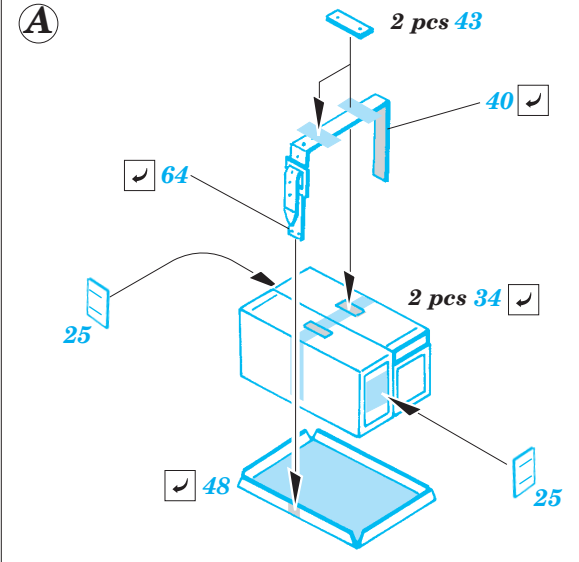

# B-17G Flying Fortress nose interior

eduard

49 360

1/48 scale detail set for Revell/Monogram kit • sada detailů pro model 1/48 Revell/Monogram

- APPLY EXPRESS MASK AND PAINT BEFORE GLUING  
POUŽIT EXPRESS MASK NABARVIT PŘED SLEPENÍM
- SYMMETRICAL ASSEMBLY  
SYMETRICKÁ MONTÁŽ
- REMOVE  
ODSTRANIT
- GRIND  
OBROUSIT
- DRILL HOLE  
VRTAT OTVOR
- BEND  
OHNOUT
- OPTION  
VOLBA
- REPLACE  
NAHRADIT

ORIGINAL KIT PARTS  
PŮVODNÍ DÍLY STAVEBNICE
 PHOTO-ETCHED PARTS  
LEPTANÉ DÍLY
 PARTS TO BE REMOVED  
DÍLY K ODSTRANĚNÍ
 FILL  
TMELIT

**Kit part 16**

**Kit part 50**

**Kit part 47**

**Kit part 67**

**Kit part 46**