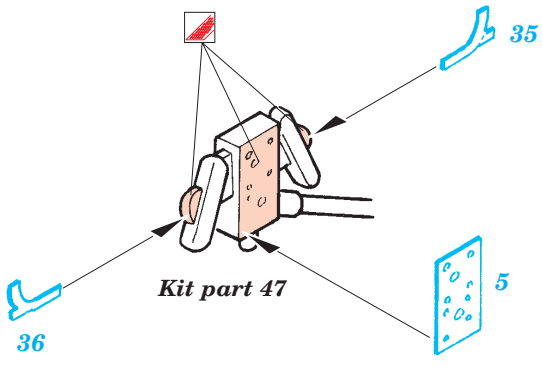

# B-17G Flying Fortress nose interior

eduard

49 360

1/48 scale detail set for Revell/Monogram kit • sada detailů pro model 1/48 Revell/Monogram

- APPLY EXPRESS MASK AND PAINT BEFORE GLUING  
POUŽIT EXPRESS MASK NABARVIT PŘED SLEPENÍM
- SYMMETRICAL ASSEMBLY  
SYMETRICKÁ MONTÁŽ
- REMOVE  
ODSTRANIT
- GRIND  
OBROUSIT
- DRILL HOLE  
VRTAT OTVOR
- BEND  
OHNOUT
- OPTION  
VOLBA
- REPLACE  
NAHRADIT

ORIGINAL KIT PARTS  
PŮVODNÍ DÍLY STAVEBNICE
 PHOTO-ETCHED PARTS  
LEPTANÉ DÍLY
 PARTS TO BE REMOVED  
DÍLY K ODSTRANĚNÍ
 FILL  
TMELIT

**Kit part 16**

**Kit part 50**

**Kit part 47**

**Kit part 67**

**Kit part 46**