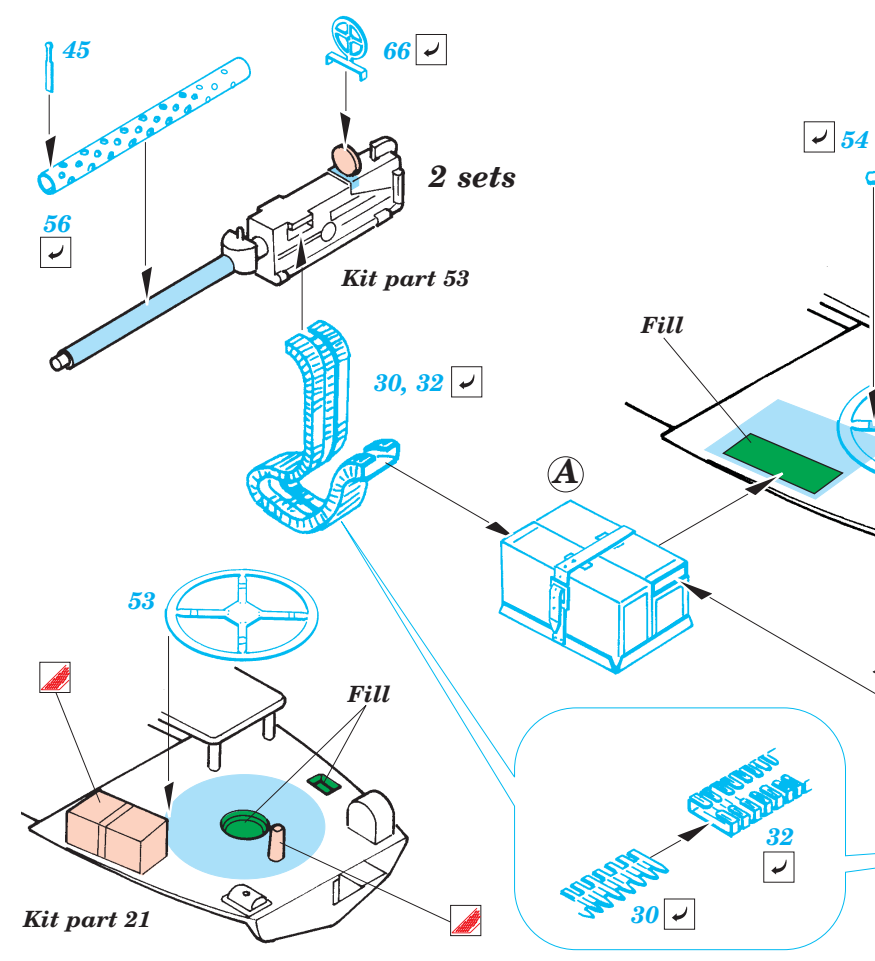

# B-17G Flying Fortress nose interior

eduard

49 360

1/48 scale detail set for Revell/Monogram kit • sada detailů pro model 1/48 Revell/Monogram

- APPLY EXPRESS MASK AND PAINT BEFORE GLUING  
POUŽIT EXPRESS MASK NABARVIT PŘED SLEPENÍM
- SYMMETRICAL ASSEMBLY  
SYMETRICKÁ MONTÁŽ
- REMOVE  
ODSTRANIT
- GRIND  
OBROUSIT
- DRILL HOLE  
VRTAT OTVOR
- BEND  
OHNOUT
- OPTION  
VOLBA
- REPLACE  
NAHRADIT

ORIGINAL KIT PARTS  
PŮVODNÍ DÍLY STAVEBNICE
 PHOTO-ETCHED PARTS  
LEPTANÉ DÍLY
 PARTS TO BE REMOVED  
DÍLY K ODSTRANĚNÍ
 FILL  
TMELIT

**Kit part 16**

**Kit part 50**

**Kit part 47**

**Kit part 67**

**Kit part 46**

**RIGHT FUSELAGE HALF**

LEFT FUSELAGE HALF

plastic  
 $\varnothing = 3,2\text{mm}$   
 $l = 7\text{mm}$

plastic  
 $\varnothing = 2,5\text{mm}$   
 $l = 1\text{mm}$

LEFT FUSELAGE HALF

2 pcs 57

2 pcs 39

Kit part 45