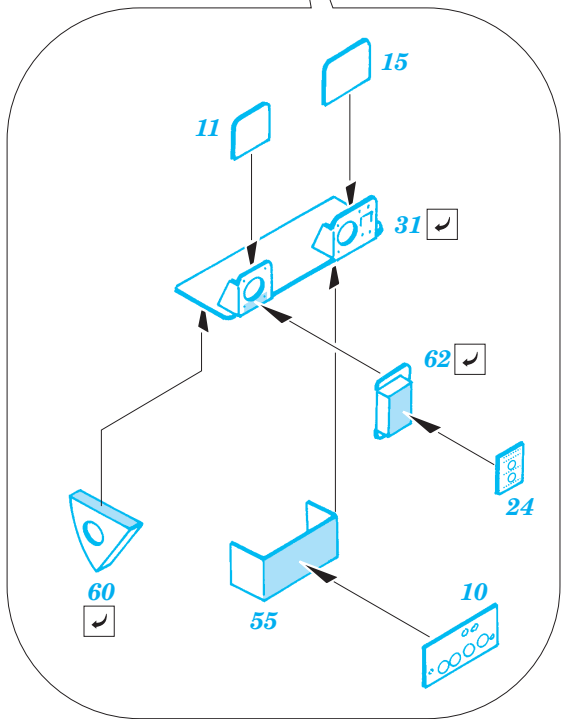

ORIGINAL KIT PARTS  
PŮVODNÍ DÍLY STAVEBNICE
 PHOTO-ETCHED PARTS  
LEPTANÉ DÍLY
 PARTS TO BE REMOVED  
DÍLY K ODSTRANĚNÍ
 FILL  
TMELIT

**Kit part 16**

**Kit part 50**

**Kit part 47**

**Kit part 67**

**Kit part 46**

**RIGHT FUSELAGE HALF**

LEFT FUSELAGE HALF

plastic  
 $\varnothing = 3,2\text{mm}$   
 $l = 7\text{mm}$

plastic  
 $\varnothing = 2,5\text{mm}$   
 $l = 1\text{mm}$

LEFT FUSELAGE HALF

2 pcs 57

2 pcs 39

Kit part 45

References:  
 Squadron/Signal No.5516 Walk Around B-17 Flying Fortress  
 AeroDetail No.19 Boeing B-17G Flying Fortress