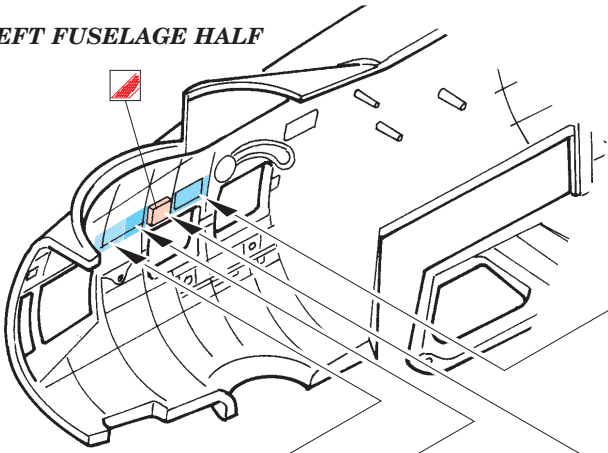

ORIGINAL KIT PARTS  
PŮVODNÍ DÍLY STAVEBNICE
 PHOTO-ETCHED PARTS  
LEPTANÉ DÍLY
 PARTS TO BE REMOVED  
DÍLY K ODSTRANĚNÍ
 FILL  
TMELIT

**Kit part 16**

**Kit part 50**

**Kit part 47**

**Kit part 67**

**Kit part 46**

**RIGHT FUSELAGE HALF**

LEFT FUSELAGE HALF

plastic  
 $\varnothing = 3,2\text{mm}$   
 $l = 7\text{mm}$

plastic  
 $\varnothing = 2,5\text{mm}$   
 $l = 1\text{mm}$

LEFT FUSELAGE HALF

2 pcs 57

2 pcs 39

Kit part 45

References:  
 Squadron/Signal No.5516 Walk Around B-17 Flying Fortress  
 AeroDetail No.19 Boeing B-17G Flying Fortress