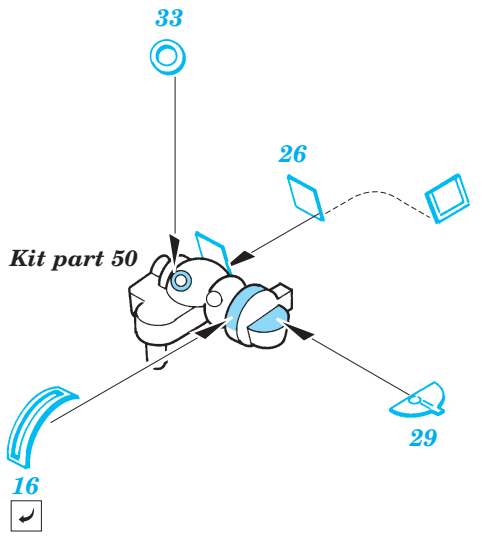

# B-17G Flying Fortress nose interior

eduard

49 360

1/48 scale detail set for Revell/Monogram kit • sada detailů pro model 1/48 Revell/Monogram

- APPLY EXPRESS MASK AND PAINT BEFORE GLUING  
POUŽIT EXPRESS MASK NABARVIT PŘED SLEPENÍM
- SYMMETRICAL ASSEMBLY  
SYMETRICKÁ MONTÁŽ
- REMOVE  
ODSTRANIT
- GRIND  
OBROUSIT
- DRILL HOLE  
VRTAT OTVOR
- BEND  
OHNOUT
- OPTION  
VOLBA
- REPLACE  
NAHRADIT

ORIGINAL KIT PARTS  
PŮVODNÍ DÍLY STAVEBNICE
 PHOTO-ETCHED PARTS  
LEPTANÉ DÍLY
 PARTS TO BE REMOVED  
DÍLY K ODSTRANĚNÍ
 FILL  
TMELIT

**Kit part 16**

**Kit part 50**

**Kit part 47**

**Kit part 67**

**Kit part 46**