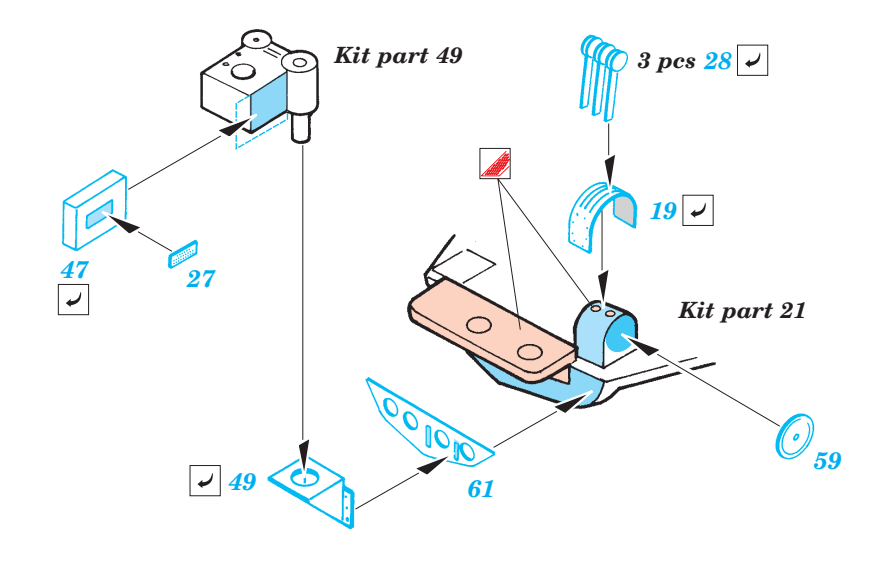

# B-17G Flying Fortress nose interior

eduard

49 360

1/48 scale detail set for Revell/Monogram kit • sada detailů pro model 1/48 Revell/Monogram

- APPLY EXPRESS MASK AND PAINT BEFORE GLUING  
POUŽIT EXPRESS MASK NABARVIT PŘED SLEPENÍM
- SYMMETRICAL ASSEMBLY  
SYMETRICKÁ MONTÁŽ
- REMOVE  
ODSTRANIT
- GRIND  
OBROUSIT
- DRILL HOLE  
VRTAT OTVOR
- BEND  
OHNOUT
- OPTION  
VOLBA
- REPLACE  
NAHRADIT

ORIGINAL KIT PARTS  
PŮVODNÍ DÍLY STAVEBNICE
 PHOTO-ETCHED PARTS  
LEPTANÉ DÍLY
 PARTS TO BE REMOVED  
DÍLY K ODSTRANĚNÍ
 FILL  
TMELIT

**Kit part 16**

**Kit part 50**

**Kit part 47**

**Kit part 67**

**Kit part 46**