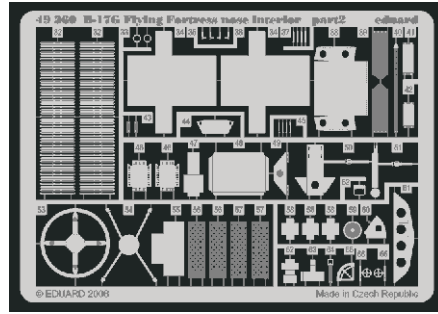

# B-17G Flying Fortress nose interior

eduard

49 360

1/48 scale detail set for Revell/Monogram kit • sada detailů pro model 1/48 Revell/Monogram

- APPLY EXPRESS MASK AND PAINT BEFORE GLUING  
POUŽIT EXPRESS MASK NABARVIT PŘED SLEPENÍM
- SYMMETRICAL ASSEMBLY  
SYMETRICKÁ MONTÁŽ
- REMOVE  
ODSTRANIT
- GRIND  
OBROUSIT
- DRILL HOLE  
VRTAT OTVOR
- BEND  
OHNOUT
- OPTION  
VOLBA
- REPLACE  
NAHRADIT

ORIGINAL KIT PARTS  
PŮVODNÍ DÍLY STAVEBNICE
 PHOTO-ETCHED PARTS  
LEPTANÉ DÍLY
 PARTS TO BE REMOVED  
DÍLY K ODSTRANĚNÍ
 FILL  
TMELIT

**Kit part 16**

**Kit part 50**

**Kit part 47**

**Kit part 67**

**Kit part 46**