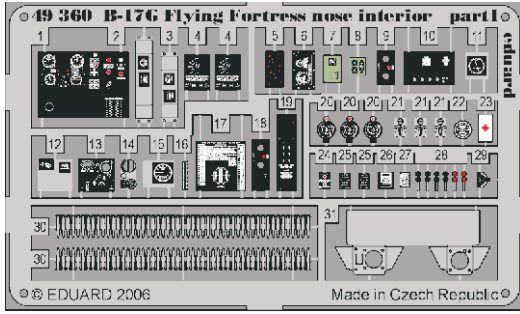

# B-17G Flying Fortress nose interior

eduard

49 360

1/48 scale detail set for Revell/Monogram kit • sada detailů pro model 1/48 Revell/Monogram

- APPLY EXPRESS MASK AND PAINT BEFORE GLUING  
POUŽIT EXPRESS MASK NABARVIT PŘED SLEPENÍM
- SYMMETRICAL ASSEMBLY  
SYMETRICKÁ MONTÁŽ
- REMOVE  
ODSTRANIT
- GRIND  
OBROUSIT
- DRILL HOLE  
VRTAT OTVOR
- BEND  
OHNOUT
- OPTION  
VOLBA
- REPLACE  
NAHRADIT