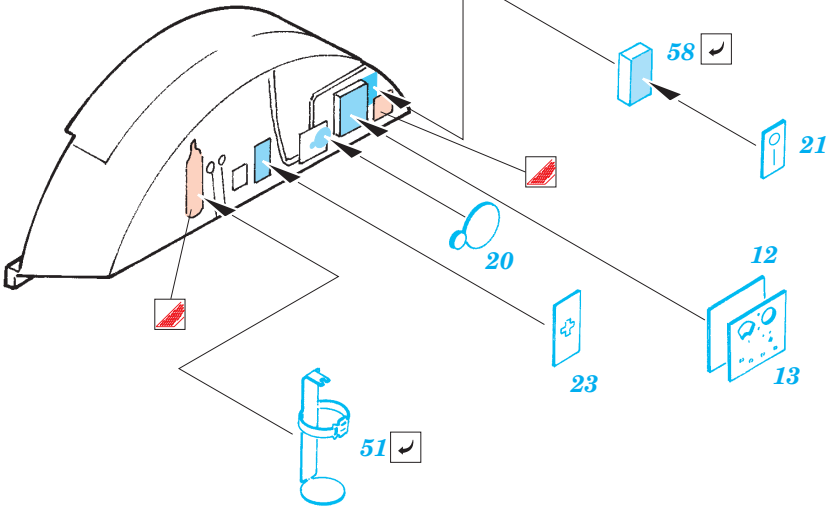

Kit part 16

Kit part 50

Kit part 47

Kit part 67

Kit part 46

RIGHT FUSELAGE HALF