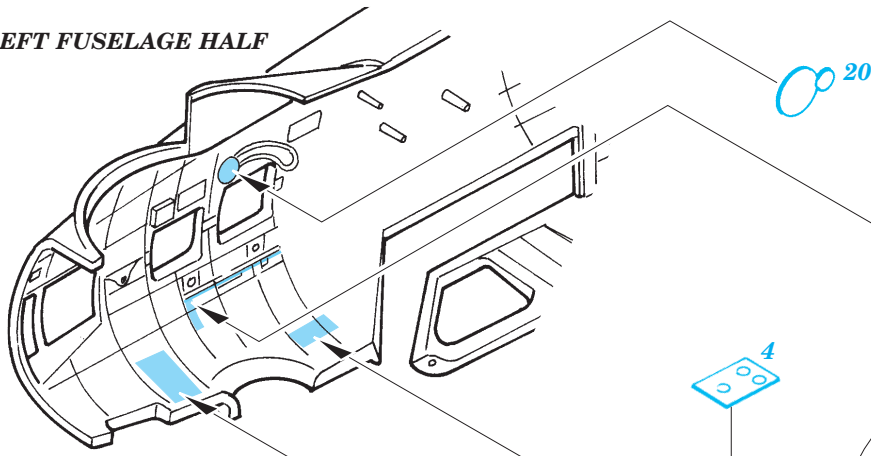

LEFT FUSELAGE HALF