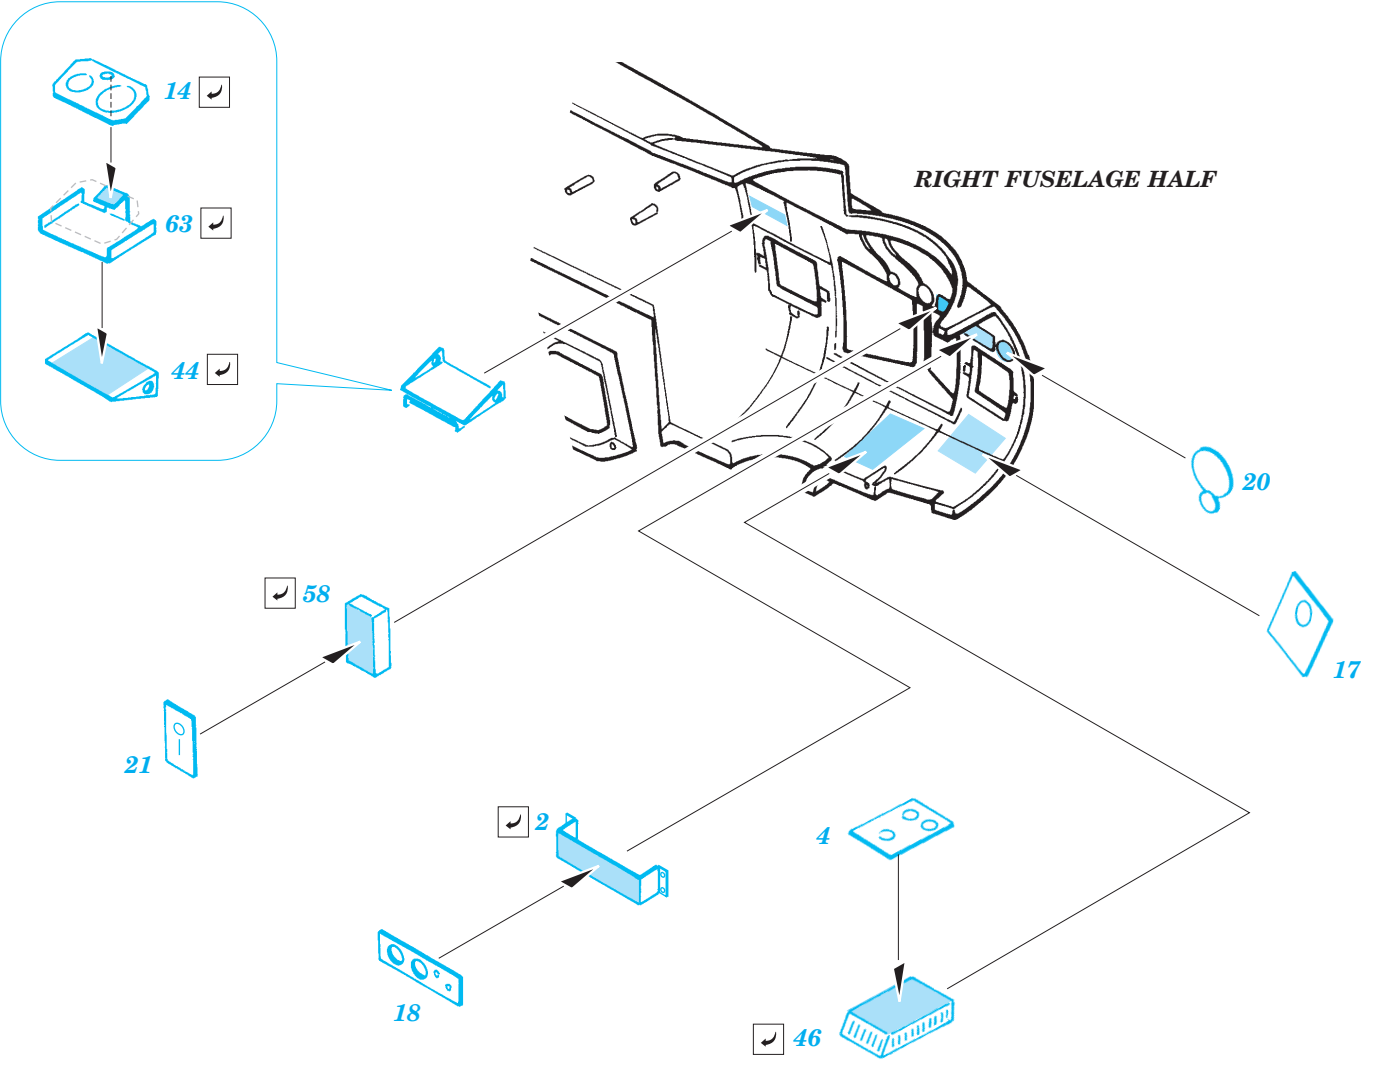

# B-17G Flying Fortress nose interior

eduard

49 360

1/48 scale detail set for Revell/Monogram kit • sada detailů pro model 1/48 Revell/Monogram

- APPLY EXPRESS MASK AND PAINT BEFORE GLUING  
POUŽIT EXPRESS MASK NABARVIT PŘED SLEPENÍM
- SYMMETRICAL ASSEMBLY  
SYMETRICKÁ MONTÁŽ
- REMOVE  
ODSTRANIT
- GRIND  
OBROUSIT
- DRILL HOLE  
VRTAT OTVOR
- BEND  
OHNOUT
- OPTION  
VOLBA
- REPLACE  
NAHRADIT

ORIGINAL KIT PARTS  
PŮVODNÍ DÍLY STAVEBNICE
 PHOTO-ETCHED PARTS  
LEPTANÉ DÍLY
 PARTS TO BE REMOVED  
DÍLY K ODSTRANĚNÍ
 FILL  
TMELIT

**Kit part 16**

**Kit part 50**

**Kit part 47**

**Kit part 67**

**Kit part 46**

**RIGHT FUSELAGE HALF**

LEFT FUSELAGE HALF

plastic  
 $\varnothing = 3,2\text{mm}$   
 $l = 7\text{mm}$

plastic  
 $\varnothing = 2,5\text{mm}$   
 $l = 1\text{mm}$

LEFT FUSELAGE HALF

2 pcs 57

2 pcs 39

Kit part 45