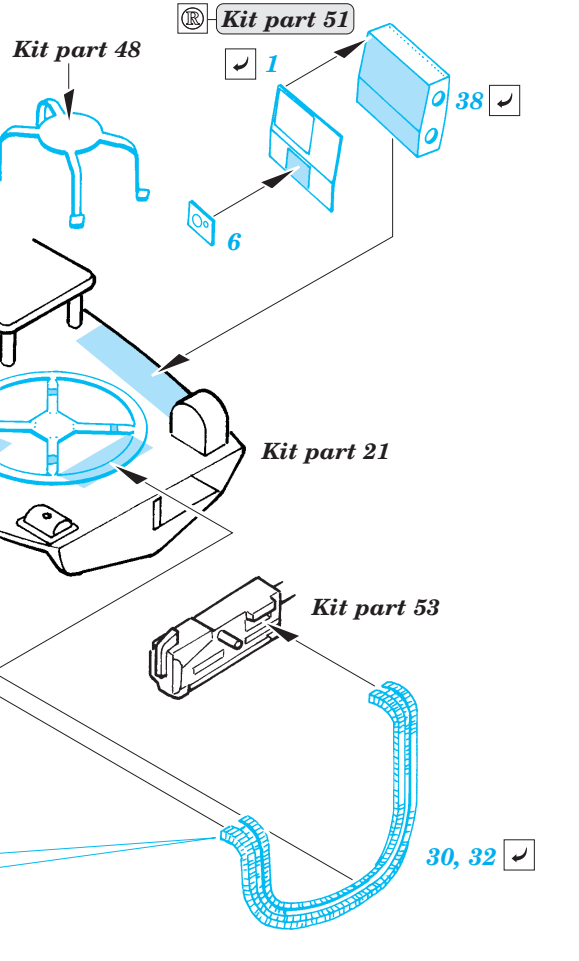

# B-17G Flying Fortress nose interior

eduard

49 360

1/48 scale detail set for Revell/Monogram kit • sada detailů pro model 1/48 Revell/Monogram

- APPLY EXPRESS MASK AND PAINT BEFORE GLUING  
POUŽIT EXPRESS MASK NABARVIT PŘED SLEPENÍM
- SYMMETRICAL ASSEMBLY  
SYMETRICKÁ MONTÁŽ
- REMOVE  
ODSTRANIT
- GRIND  
OBROUSIT
- DRILL HOLE  
VRTAT OTVOR
- BEND  
OHNOUT
- OPTION  
VOLBA
- REPLACE  
NAHRADIT

ORIGINAL KIT PARTS  
PŮVODNÍ DÍLY STAVEBNICE
 PHOTO-ETCHED PARTS  
LEPTANÉ DÍLY
 PARTS TO BE REMOVED  
DÍLY K ODSTRANĚNÍ
 FILL  
TMELIT

**Kit part 16**

**Kit part 50**

**Kit part 47**

**Kit part 67**

**Kit part 46**

**RIGHT FUSELAGE HALF**

LEFT FUSELAGE HALF

plastic  
 $\varnothing = 3,2\text{mm}$   
 $l = 7\text{mm}$

plastic  
 $\varnothing = 2,5\text{mm}$   
 $l = 1\text{mm}$

LEFT FUSELAGE HALF

2 pcs 57

2 pcs 39

Kit part 45