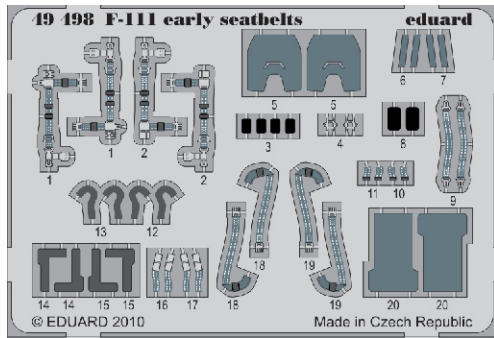

F-111 early seatbelts

eduard

49 498

1/48 scale detail set for Hobby Boss kit • sada detailů pro model 1/48 Hobby Boss

- ★ APPLY EXPRESS MASK AND PAINT BEFORE GLUING
POUŽIT EXPRESS MASK NABARVIT PŘED SLEPENÍM
- ☯ SYMMETRICAL ASSEMBLY
SYMETRICKÁ MONTÁŽ
- REMOVE
ODSTRANIT
- ▨ GRIND
OBROUSIT
- ⊘ DRILL HOLE
VRTAT OTVOR
- ↪ BEND
OHNOUT
- ⊕ OPTION
VOLBA
- Ⓜ REPLACE
NAHRADIT

 ORIGINAL KIT PARTS
PŮVODNÍ DÍLY STAVEBNICE
 PHOTO-ETCHED PARTS
LEPTANÉ DÍLY
 PARTS TO BE REMOVED
DÍLY K ODSTRANĚNÍ
 FILL
TMELIT