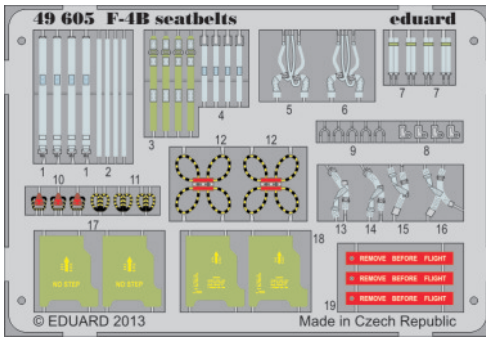

F-4B seatbelts

eduard

49 605

1/48 scale detail set for Academy kit • sada detailů pro model 1/48 Academy

- ★ APPLY EXPRESS MASK AND PAINT BEFORE GLUING
POUŽIT EXPRESS MASK NABARVIT PŘED SLEPENÍM
- ☯ SYMETRICAL ASSEMBLY
SYMETRICKÁ MONTÁŽ
- REMOVE
ODSTRANIT
- ▨ GRIND
OBROUSIT
- ⊥ DRILL HOLE
VRTAT OTVOR
- ↷ BEND
OHNOUT
- ? OPTION
VOLBA
- Ⓜ REPLACE
NAHRADIT

 ORIGINAL KIT PARTS
PŮVODNÍ DÍLY STAVEBNICE
 PHOTO-ETCHED PARTS
LEPTANÉ DÍLY
 PARTS TO BE REMOVED
DÍLY K ODSTRANĚNÍ
 FILL
TMELIT