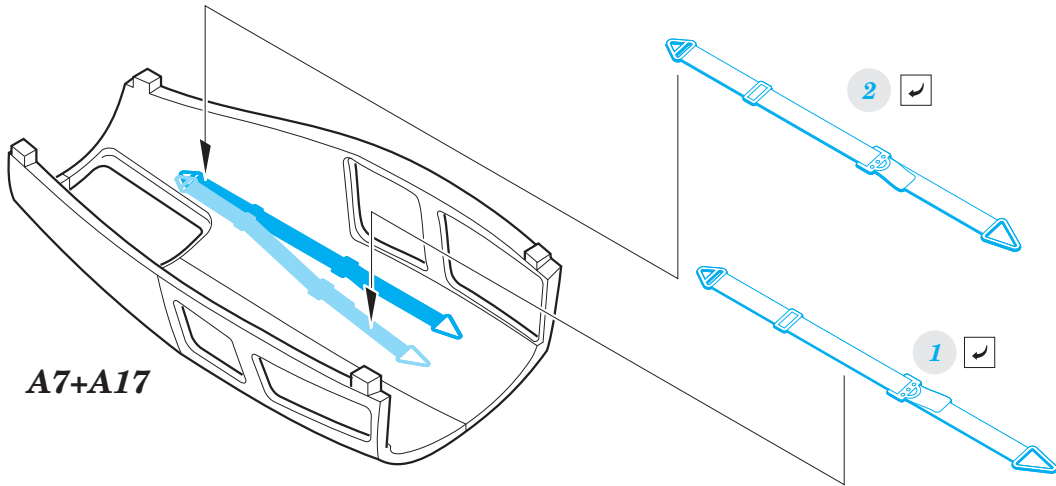

**Related products: FE 782 Ju 88A-4
49 782 Ju 88A-4 interior**