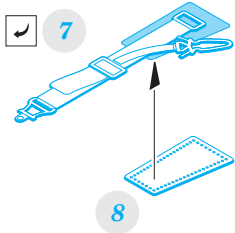

# Ju 88A-4 seatbelts STEEL

eduard

49 783

detail set for 1/48 ICM No. 48233 kit • sada detailů pro stavebnici 1/48 ICM No. 48233

- APPLY EXPRESS MASK AND PAINT BEFORE GLUING  
POUŽIT EXPRESS MASK NABARVIT PŘED SLEPENÍM
- SYMMETRICAL ASSEMBLY  
SYMETRICKÁ MONTÁŽ
- REMOVE  
ODSTRANIT
- GRIND  
OBROUSIT
- DRILL HOLE  
VRTÁT OTVOR
- BEND  
OHNOUT
- OPTION  
VOLBA
- REPLACE  
NAHRADIT
- 1** COLORED ETCHED PARTS  
LEPTANÉ BAREVNÉ DÍLY
- 1** ETCHED PARTS  
LEPTANÉ NEBAREVNÉ DÍLY
- 1** ORIGINAL KIT PARTS  
PŮVODNÍ DÍLY STAVEBNICE

ORIGINAL KIT PARTS  
PŮVODNÍ DÍLY STAVEBNICE

PHOTO-ETCHED PARTS  
LEPTANÉ DÍLY

PARTS TO BE REMOVED  
DÍLY K ODSTRANĚNÍ

FILL  
TMELIT

**A**

**B**

**A**

A8