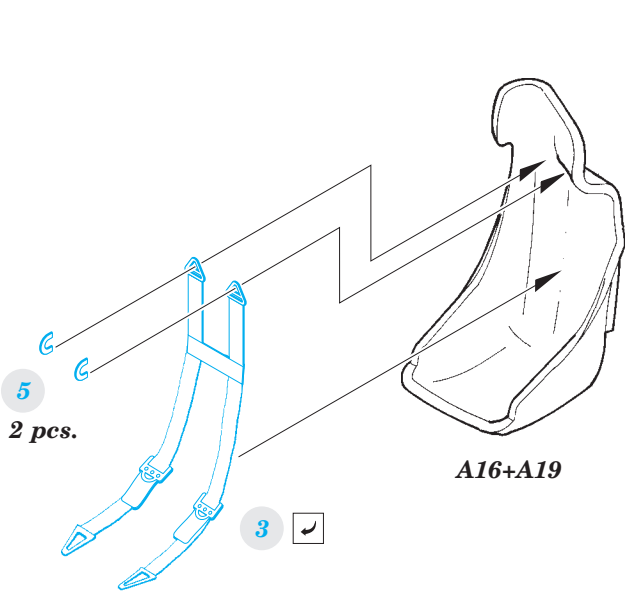

**Related products: FE 782 Ju 88A-4
49 782 Ju 88A-4 interior**