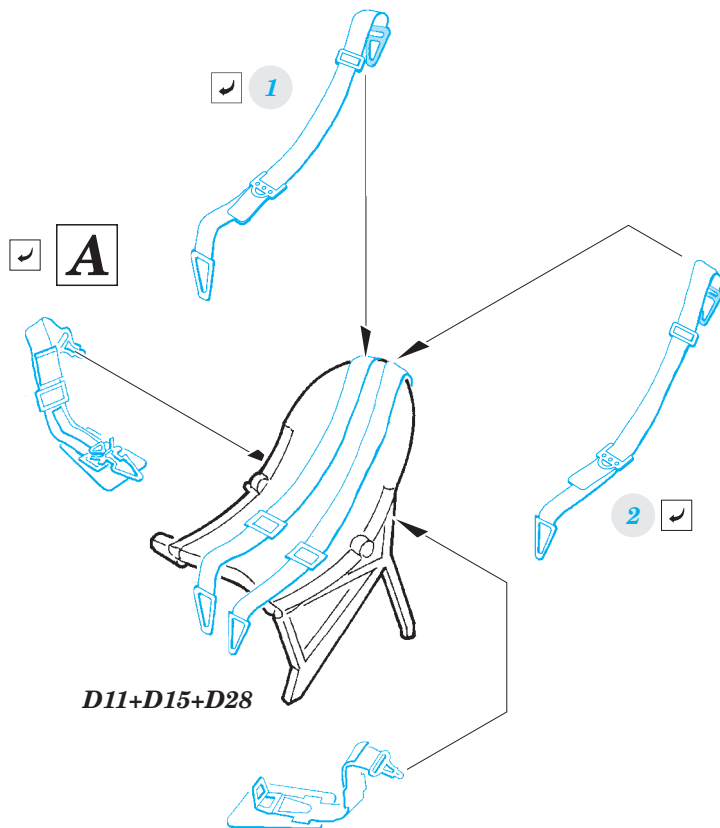

# Ju 88A-4 seatbelts STEEL

eduard

49 783

detail set for 1/48 ICM No. 48233 kit • sada detailů pro stavebnici 1/48 ICM No. 48233

- APPLY EXPRESS MASK AND PAINT BEFORE GLUING  
POUŽIT EXPRESS MASK NABARVIT PŘED SLEPENÍM
- SYMMETRICAL ASSEMBLY  
SYMETRICKÁ MONTÁŽ
- REMOVE  
ODSTRANIT
- GRIND  
OBROUSIT
- DRILL HOLE  
VRTÁT OTVOR
- BEND  
OHNOUT
- OPTION  
VOLBA
- REPLACE  
NAHRADIT
- 1** COLORED ETCHED PARTS  
LEPTANÉ BAREVNÉ DÍLY
- 1** ETCHED PARTS  
LEPTANÉ NEBAREVNÉ DÍLY
- 1** ORIGINAL KIT PARTS  
PŮVODNÍ DÍLY STAVEBNICE

ORIGINAL KIT PARTS  
PŮVODNÍ DÍLY STAVEBNICE

PHOTO-ETCHED PARTS  
LEPTANÉ DÍLY

PARTS TO BE REMOVED  
DÍLY K ODSTRANĚNÍ

FILL  
TMELIT

**A**

**B**

**A**

A8

A16

**B**

**Related products: FE 782 Ju 88A-4  
49 782 Ju 88A-4 interior**