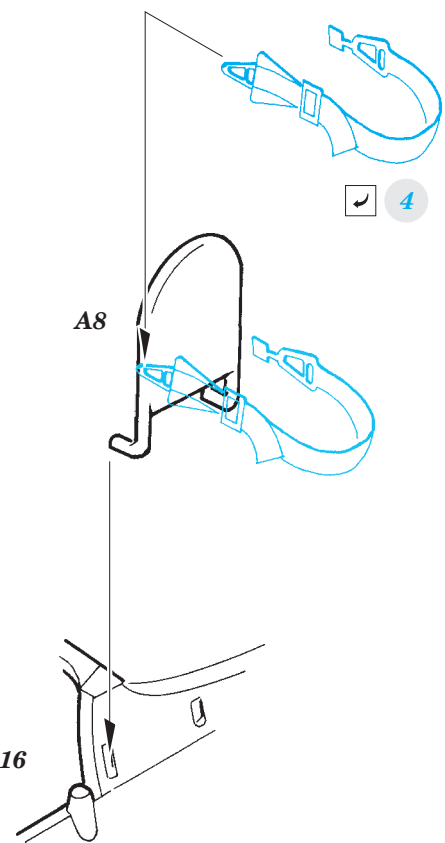

# Ju 88A-4 seatbelts STEEL

eduard

49 783

detail set for 1/48 ICM No. 48233 kit • sada detailů pro stavebnici 1/48 ICM No. 48233

- APPLY EXPRESS MASK AND PAINT BEFORE GLUING  
POUŽIT EXPRESS MASK NABARVIT PŘED SLEPENÍM
- SYMMETRICAL ASSEMBLY  
SYMETRICKÁ MONTÁŽ
- REMOVE  
ODSTRANIT
- GRIND  
OBROUSIT
- DRILL HOLE  
VRTÁT OTVOR
- BEND  
OHNOUT
- OPTION  
VOLBA
- REPLACE  
NAHRADIT
- 1** COLORED ETCHED PARTS  
LEPTANÉ BAREVNÉ DÍLY
- 1** ETCHED PARTS  
LEPTANÉ NEBAREVNÉ DÍLY
- 1** ORIGINAL KIT PARTS  
PŮVODNÍ DÍLY STAVEBNICE

ORIGINAL KIT PARTS  
PŮVODNÍ DÍLY STAVEBNICE

PHOTO-ETCHED PARTS  
LEPTANÉ DÍLY

PARTS TO BE REMOVED  
DÍLY K ODSTRANĚNÍ

FILL  
TMELIT

**A**

**B**

**A**

A8

A16

**B**

**Related products: FE 782 Ju 88A-4  
49 782 Ju 88A-4 interior**