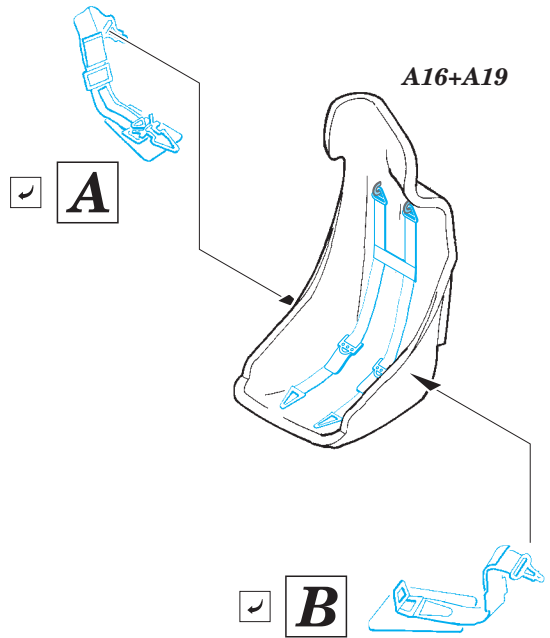

# Ju 88A-4 seatbelts STEEL

eduard

49 783

detail set for 1/48 ICM No. 48233 kit • sada detailů pro stavebnici 1/48 ICM No. 48233

- APPLY EXPRESS MASK AND PAINT BEFORE GLUING  
POUŽIT EXPRESS MASK NABARVIT PŘED SLEPENÍM
- SYMMETRICAL ASSEMBLY  
SYMETRICKÁ MONTÁŽ
- REMOVE  
ODSTRANIT
- GRIND  
OBROUSIT
- DRILL HOLE  
VRTÁT OTVOR
- BEND  
OHNOUT
- OPTION  
VOLBA
- REPLACE  
NAHRADIT
- 1** COLORED ETCHED PARTS  
LEPTANÉ BAREVNÉ DÍLY
- 1** ETCHED PARTS  
LEPTANÉ NEBAREVNÉ DÍLY
- 1** ORIGINAL KIT PARTS  
PŮVODNÍ DÍLY STAVEBNICE

ORIGINAL KIT PARTS  
PŮVODNÍ DÍLY STAVEBNICE

PHOTO-ETCHED PARTS  
LEPTANÉ DÍLY

PARTS TO BE REMOVED  
DÍLY K ODSTRANĚNÍ

FILL  
TMELIT

**A**

**B**

**A**

A8

A16

**B**

**Related products: FE 782 Ju 88A-4  
49 782 Ju 88A-4 interior**