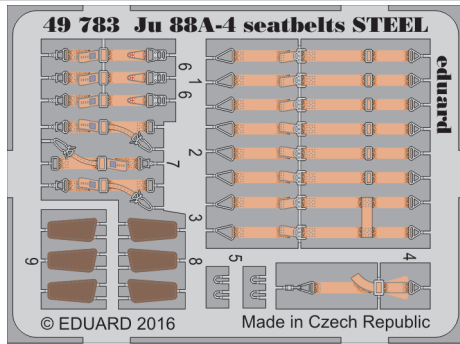

# Ju 88A-4 seatbelts STEEL

eduard

49 783

detail set for 1/48 ICM No. 48233 kit • sada detailů pro stavebnici 1/48 ICM No. 48233

- APPLY EXPRESS MASK AND PAINT BEFORE GLUING  
POUŽIT EXPRESS MASK NABARVIT PŘED SLEPENÍM
- SYMMETRICAL ASSEMBLY  
SYMETRICKÁ MONTÁŽ
- REMOVE  
ODSTRANIT
- GRIND  
OBROUSIT
- DRILL HOLE  
VRTÁT OTVOR
- BEND  
OHNOUT
- OPTION  
VOLBA
- REPLACE  
NAHRADIT
- 1** COLORED ETCHED PARTS  
LEPTANÉ BAREVNÉ DÍLY
- 1** ETCHED PARTS  
LEPTANÉ NEBAREVNÉ DÍLY
- 1** ORIGINAL KIT PARTS  
PŮVODNÍ DÍLY STAVEBNICE

ORIGINAL KIT PARTS  
PŮVODNÍ DÍLY STAVEBNICE

PHOTO-ETCHED PARTS  
LEPTANÉ DÍLY

PARTS TO BE REMOVED  
DÍLY K ODSTRANĚNÍ

FILL  
TMELIT

**A**

**B**

**A**

A8