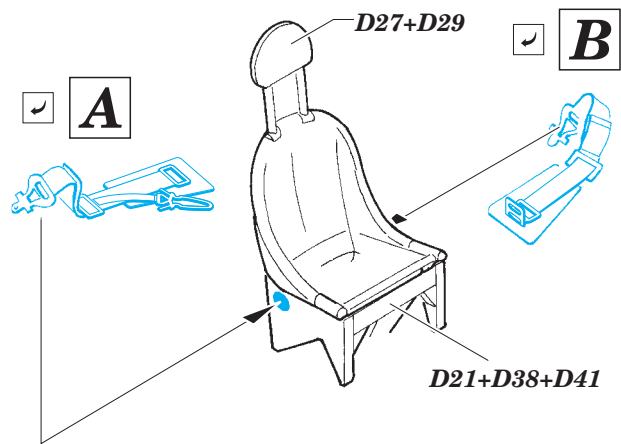

# Ju 88A-4 seatbelts STEEL

eduard

49 783

detail set for 1/48 ICM No. 48233 kit • sada detailů pro stavebnici 1/48 ICM No. 48233

- APPLY EXPRESS MASK AND PAINT BEFORE GLUING  
POUŽIT EXPRESS MASK NABARVIT PŘED SLEPENÍM
- SYMMETRICAL ASSEMBLY  
SYMETRICKÁ MONTÁŽ
- REMOVE  
ODSTRANIT
- GRIND  
OBROUSIT
- DRILL HOLE  
VRTÁT OTVOR
- BEND  
OHNOUT
- OPTION  
VOLBA
- REPLACE  
NAHRADIT
- 1** COLORED ETCHED PARTS  
LEPTANÉ BAREVNÉ DÍLY
- 1** ETCHED PARTS  
LEPTANÉ NEBAREVNÉ DÍLY
- 1** ORIGINAL KIT PARTS  
PŮVODNÍ DÍLY STAVEBNICE

ORIGINAL KIT PARTS  
PŮVODNÍ DÍLY STAVEBNICE

PHOTO-ETCHED PARTS  
LEPTANÉ DÍLY

PARTS TO BE REMOVED  
DÍLY K ODSTRANĚNÍ

FILL  
TMELIT

**A**

**B**

**A**

A8

A16

**B**

**Related products: FE 782 Ju 88A-4  
49 782 Ju 88A-4 interior**