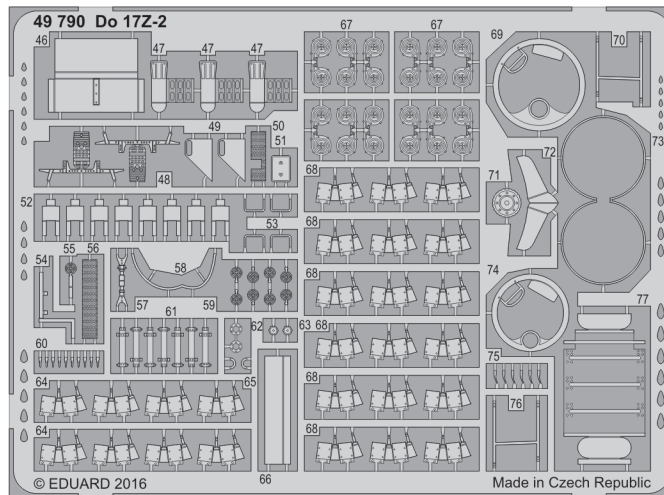

## 49 789 Do 17Z-2 seatbelts STEEL

- ★ APPLY EXPRESS MASK AND PAINT BEFORE GLUING  
POUŽIT EXPRESS MASK NABARVIT PŘED SLEPENÍM
- ☯ SYMMETRICAL ASSEMBLY  
SYMETRICKÁ MONTÁŽ
- ☐ REMOVE  
ODSTRANIT
- ☐ GRIND  
OBROUSIT
- ☐ DRILL HOLE  
VRTÁT OTVOR
- 1 COLORED ETCHED PARTS  
LEPTANÉ BAREVNÉ DÍLY
- 1 ETCHED PARTS  
LEPTANÉ NEBAREVNÉ DÍLY
- 1 ORIGINAL KIT PARTS  
PŮVODNÍ DÍLY STAVEBNICE
- ↷ BEND  
OHNOUT
- ? OPTION  
VOLBA
- Ⓜ REPLACE  
NAHRADIT

ORIGINAL KIT PARTS  
PŮVODNÍ DÍLY STAVEBNICE
  PHOTO-ETCHED PARTS  
LEPTANÉ DÍLY
  PARTS TO BE REMOVED  
DÍLY K ODSTRANĚNÍ
  FILL  
TMELIT

**Related products: FE 790 + 49 790 Do 17Z-2**

**Related products: 48 896 Do 17Z-2 exterior & bomb bay**