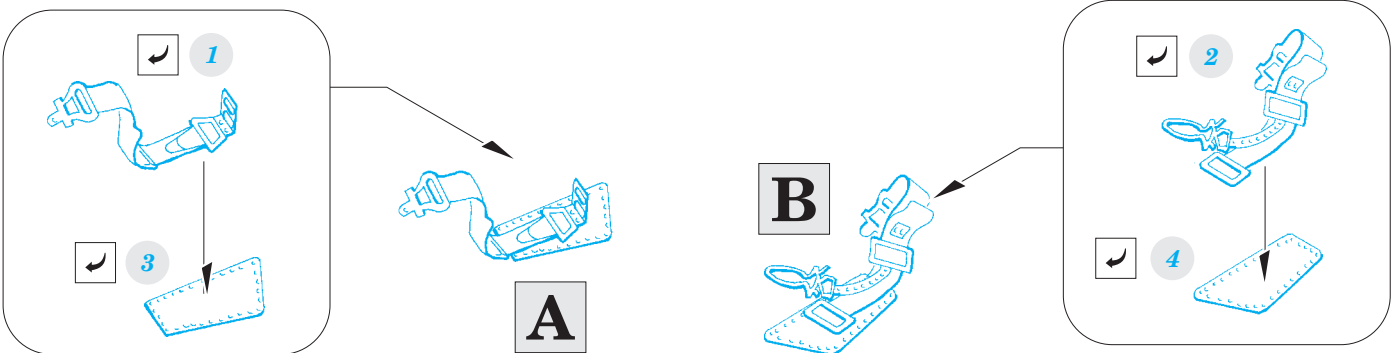

# Do 17Z-2 seatbelts STEEL

eduard

49 789

detail set for 1/48 ICM No. 48244 kit • sada detailů pro stavěbnici 1/48 ICM No. 48244

## 49 789 Do 17Z-2 seatbelts STEEL

- ★ APPLY EXPRESS MASK AND PAINT BEFORE GLUING  
POUŽIT EXPRESS MASK NABARVIT PŘED SLEPENÍM
- ☯ SYMMETRICAL ASSEMBLY  
SYMETRICKÁ MONTÁŽ
- ☐ REMOVE  
ODSTRANIT
- ☐ GRIND  
OBROUSIT
- ☐ DRILL HOLE  
VRTÁT OTVOR
- 1 COLORED ETCHED PARTS  
LEPTANÉ BAREVNÉ DÍLY
- 1 ETCHED PARTS  
LEPTANÉ NEBAREVNÉ DÍLY
- 1 ORIGINAL KIT PARTS  
PŮVODNÍ DÍLY STAVEBNICE
- ↷ BEND  
OHNOUT
- ? OPTION  
VOLBA
- Ⓜ REPLACE  
NAHRADIT

ORIGINAL KIT PARTS  
PŮVODNÍ DÍLY STAVEBNICE
  PHOTO-ETCHED PARTS  
LEPTANÉ DÍLY
  PARTS TO BE REMOVED  
DÍLY K ODSTRANĚNÍ
  FILL  
TMELIT

**Related products: FE 790 + 49 790 Do 17Z-2**

**Related products: 48 896 Do 17Z-2 exterior & bomb bay**