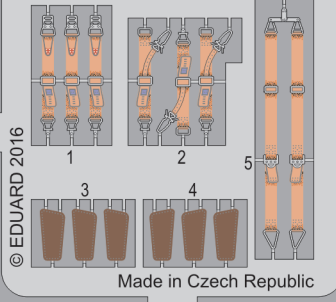

# Do 17Z-2 seatbelts STEEL

eduard

49 789

detail set for 1/48 ICM No. 48244 kit • sada detailů pro stavěbnici 1/48 ICM No. 48244

## 49 789 Do 17Z-2 seatbelts STEEL

- ★ APPLY EXPRESS MASK AND PAINT BEFORE GLUING  
POUŽIT EXPRESS MASK NABARVIT PŘED SLEPENÍM
- ☯ SYMMETRICAL ASSEMBLY  
SYMETRICKÁ MONTÁŽ
- ☐ REMOVE  
ODSTRANIT
- ☐ GRIND  
OBROUSIT
- ☐ DRILL HOLE  
VRTÁT OTVOR
- 1 COLORED ETCHED PARTS  
LEPTANÉ BAREVNÉ DÍLY
- 1 ETCHED PARTS  
LEPTANÉ NEBAREVNÉ DÍLY
- 1 ORIGINAL KIT PARTS  
PŮVODNÍ DÍLY STAVEBNICE
- ↷ BEND  
OHNOUT
- ? OPTION  
VOLBA
- Ⓜ REPLACE  
NAHRADIT

ORIGINAL KIT PARTS  
PŮVODNÍ DÍLY STAVEBNICE
  PHOTO-ETCHED PARTS  
LEPTANÉ DÍLY
  PARTS TO BE REMOVED  
DÍLY K ODSTRANĚNÍ
  FILL  
TMELIT

**Related products: FE 790 + 49 790 Do 17Z-2**

**Related products: 48 896 Do 17Z-2 exterior & bomb bay**