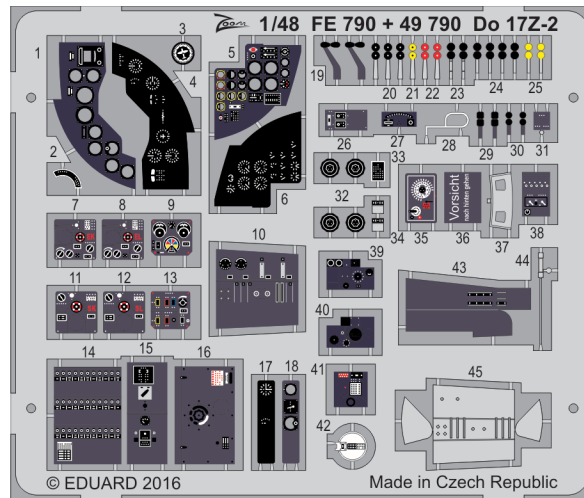

# Do 17Z-2 seatbelts STEEL

eduard

49 789

detail set for 1/48 ICM No. 48244 kit • sada detailů pro stavěbnici 1/48 ICM No. 48244

## 49 789 Do 17Z-2 seatbelts STEEL

- ★ APPLY EXPRESS MASK AND PAINT BEFORE GLUING  
POUŽIT EXPRESS MASK NABARVIT PŘED SLEPENÍM
- ☯ SYMMETRICAL ASSEMBLY  
SYMETRICKÁ MONTÁŽ
- ☐ REMOVE  
ODSTRANIT
- ☐ GRIND  
OBROUSIT
- ☐ DRILL HOLE  
VRTÁT OTVOR
- 1 COLORED ETCHED PARTS  
LEPTANÉ BAREVNÉ DÍLY
- 1 ETCHED PARTS  
LEPTANÉ NEBAREVNÉ DÍLY
- 1 ORIGINAL KIT PARTS  
PŮVODNÍ DÍLY STAVEBNICE
- ↷ BEND  
OHNOUT
- ? OPTION  
VOLBA
- Ⓜ REPLACE  
NAHRADIT

ORIGINAL KIT PARTS  
PŮVODNÍ DÍLY STAVEBNICE
  PHOTO-ETCHED PARTS  
LEPTANÉ DÍLY
  PARTS TO BE REMOVED  
DÍLY K ODSTRANĚNÍ
  FILL  
TMELIT

**Related products: FE 790 + 49 790 Do 17Z-2**

**Related products: 48 896 Do 17Z-2 exterior & bomb bay**