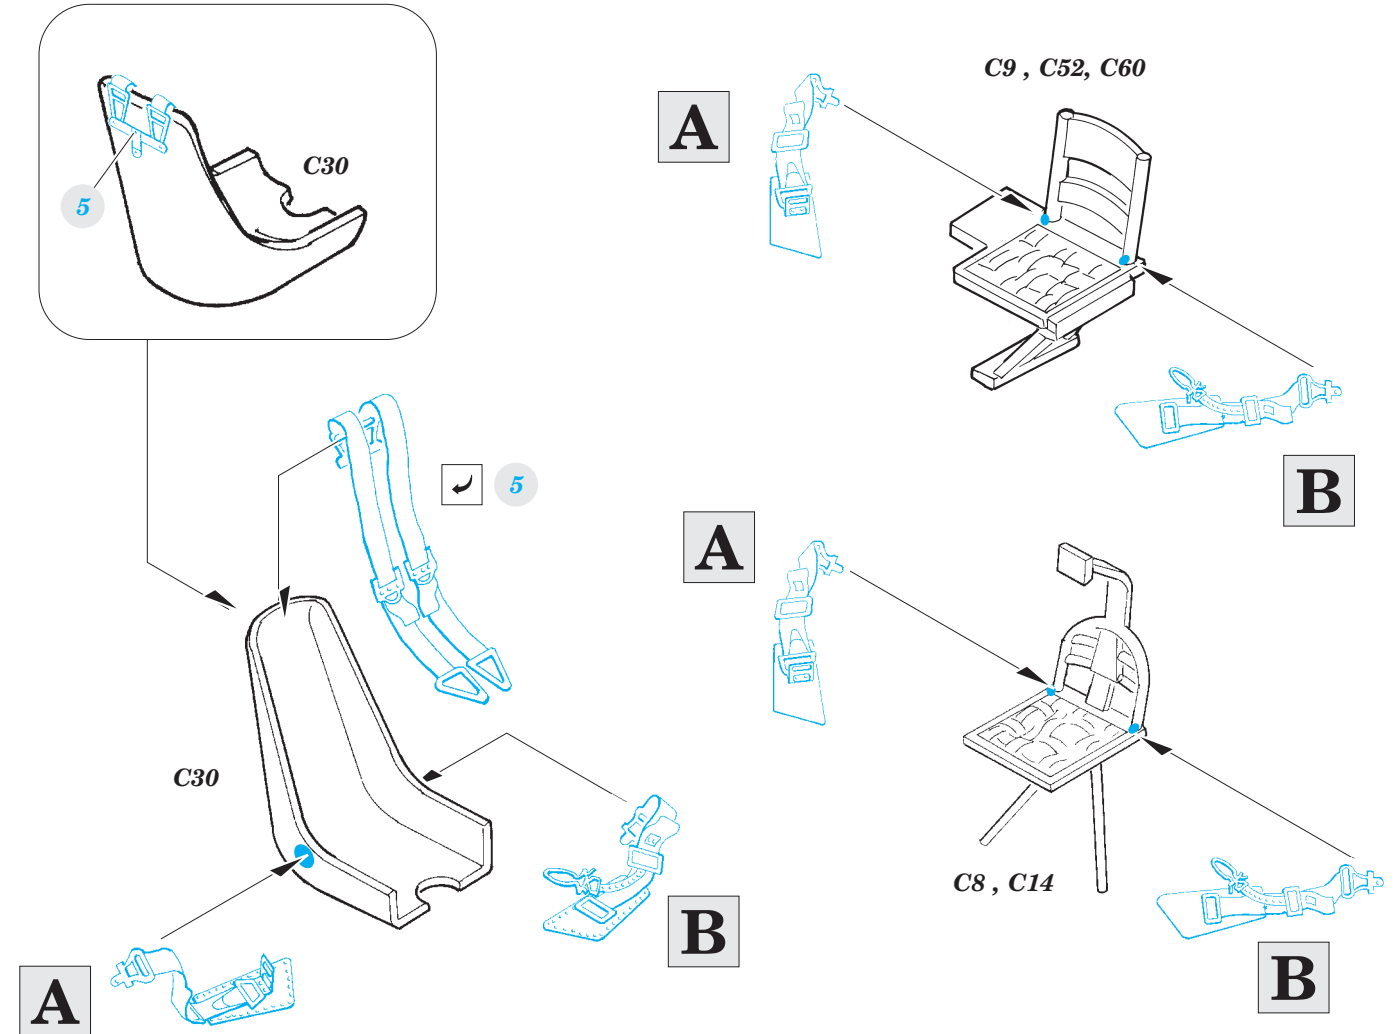

# Do 17Z-2 seatbelts STEEL

eduard

49 789

detail set for 1/48 ICM No. 48244 kit • sada detailů pro stavěbnici 1/48 ICM No. 48244

## 49 789 Do 17Z-2 seatbelts STEEL

- ★ APPLY EXPRESS MASK AND PAINT BEFORE GLUING  
POUŽIT EXPRESS MASK NABARVIT PŘED SLEPENÍM
- ☯ SYMMETRICAL ASSEMBLY  
SYMETRICKÁ MONTÁŽ
- ☐ REMOVE  
ODSTRANIT
- ☐ GRIND  
OBROUSIT
- ☐ DRILL HOLE  
VRTÁT OTVOR
- 1 COLORED ETCHED PARTS  
LEPTANÉ BAREVNÉ DÍLY
- 1 ETCHED PARTS  
LEPTANÉ NEBAREVNÉ DÍLY
- 1 ORIGINAL KIT PARTS  
PŮVODNÍ DÍLY STAVEBNICE
- ↷ BEND  
OHNOUT
- ? OPTION  
VOLBA
- Ⓜ REPLACE  
NAHRADIT

ORIGINAL KIT PARTS  
PŮVODNÍ DÍLY STAVEBNICE
  PHOTO-ETCHED PARTS  
LEPTANÉ DÍLY
  PARTS TO BE REMOVED  
DÍLY K ODSTRANĚNÍ
  FILL  
TMELIT

**Related products: FE 790 + 49 790 Do 17Z-2**

**Related products: 48 896 Do 17Z-2 exterior & bomb bay**