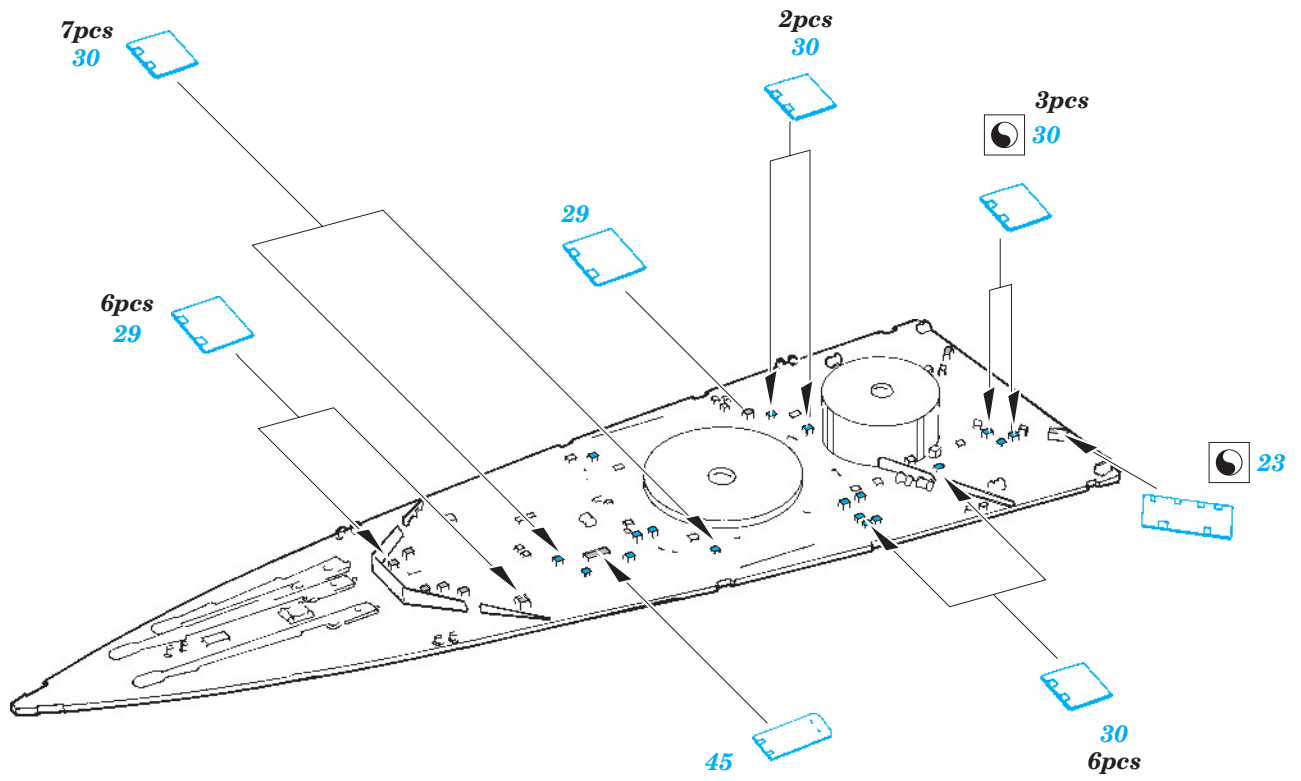

ORIGINAL KIT PARTS
PŮVODNÍ DÍLY STAVEBNICE

PHOTO-ETCHED PARTS
LEPTANÉ DÍLY

PARTS TO BE REMOVED
DÍLY K ODSTRANĚNÍ

FILL
TMELIT

126 75

B12 B11

E22, E23

125

42 41

125
2 pcs

42 41

47

47

B11 B12
viz. 53089-railings

42 41

151