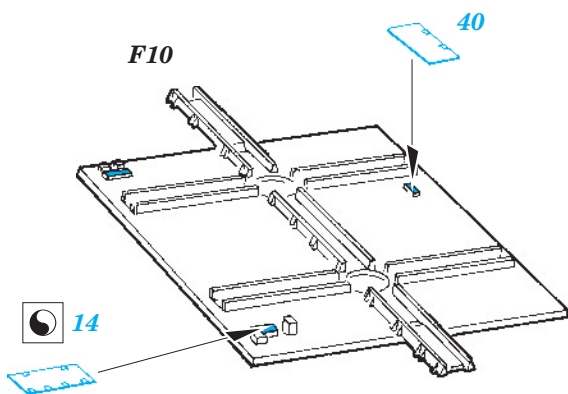

Prince of Wales 1/350

eduard

53 079

1/350 scale detail set for TAMIYA kit • sada detailů pro model 1/350 TAMIYA

- APPLY EXPRESS MASK AND PAINT BEFORE GLUING
POUŽIT EXPRESS MASK NABARVIT PŘED SLEPENÍM
- SYMMETRICAL ASSEMBLY
SYMETRICKÁ MONTÁŽ
- REMOVE
ODSTRANIT
- GRIND
OBROUSIT
- DRILL HOLE
VRTAT OTVOR
- 1** COLORED ETCHED PARTS
LEPTANÉ BAREVNÉ DÍLY
- BEND
OHNOUT
- ? OPTION
VOLBA
- REPLACE
NAHRADIT

ORIGINAL KIT PARTS
PŮVODNÍ DÍLY STAVEBNICE

PHOTO-ETCHED PARTS
LEPTANÉ DÍLY

PARTS TO BE REMOVED
DÍLY K ODSTRANĚNÍ

FILL
TMELIT

126 75

B12 B11

E22, E23

125