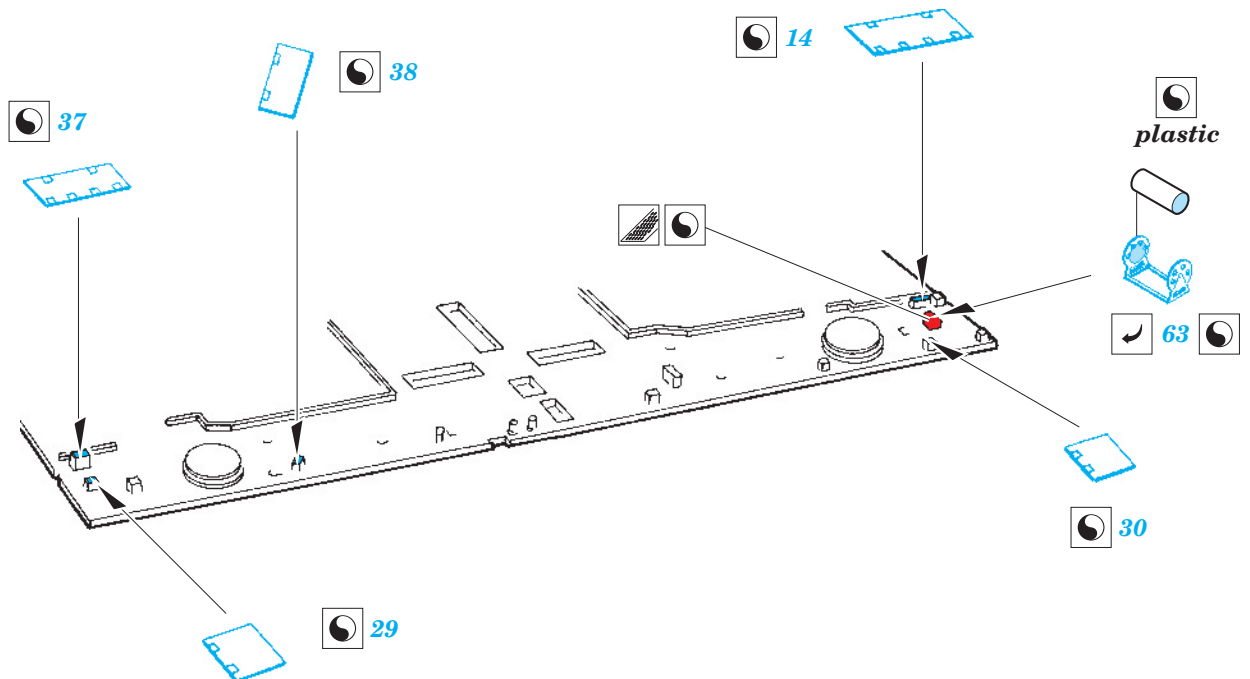

Prince of Wales 1/350

eduard

53 079

1/350 scale detail set for TAMIYA kit • sada detailů pro model 1/350 TAMIYA

- APPLY EXPRESS MASK AND PAINT BEFORE GLUING
POUŽIT EXPRESS MASK NABARVIT PŘED SLEPENÍM
- SYMMETRICAL ASSEMBLY
SYMETRICKÁ MONTÁŽ
- REMOVE
ODSTRANIT
- GRIND
OBROUSIT
- DRILL HOLE
VRTAT OTVOR
- 1** COLORED ETCHED PARTS
LEPTANÉ BAREVNÉ DÍLY
- BEND
OHNOUT
- ? OPTION
VOLBA
- REPLACE
NAHRADIT

ORIGINAL KIT PARTS
PŮVODNÍ DÍLY STAVEBNICE

PHOTO-ETCHED PARTS
LEPTANÉ DÍLY

PARTS TO BE REMOVED
DÍLY K ODSTRANĚNÍ

FILL
TMELIT

126 75

B12 B11

E22, E23

125

52

✓ 18

✓ 92

52

✓ 35 Ⓜ D11

51
6pcs

✓ 82

G23