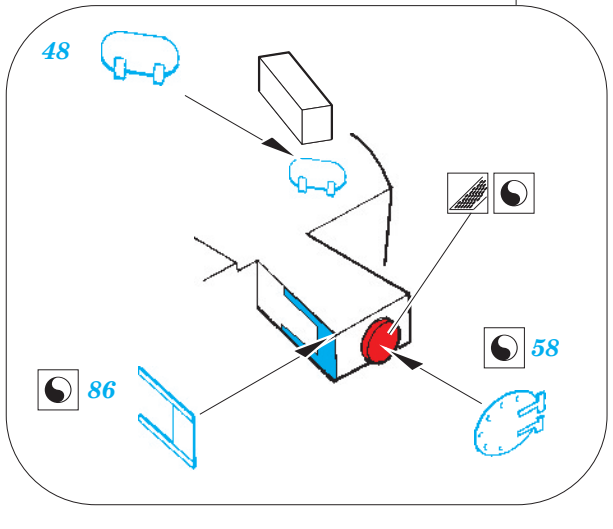

Prince of Wales 1/350

eduard

53 079

1/350 scale detail set for TAMIYA kit • sada detailů pro model 1/350 TAMIYA

- APPLY EXPRESS MASK AND PAINT BEFORE GLUING
POUŽIT EXPRESS MASK NABARVIT PŘED SLEPENÍM
- SYMMETRICAL ASSEMBLY
SYMETRICKÁ MONTÁŽ
- REMOVE
ODSTRANIT
- GRIND
OBROUSIT
- DRILL HOLE
VRTAT OTVOR
- 1** COLORED ETCHED PARTS
LEPTANÉ BAREVNÉ DÍLY
- BEND
OHNOUT
- ? OPTION
VOLBA
- REPLACE
NAHRADIT

ORIGINAL KIT PARTS
PŮVODNÍ DÍLY STAVEBNICE

PHOTO-ETCHED PARTS
LEPTANÉ DÍLY

PARTS TO BE REMOVED
DÍLY K ODSTRANĚNÍ

FILL
TMELIT

126 75

B12 B11

E22, E23

125

42 41

125
2 pcs

42 41

47

47

B11 B12
viz. 53089-railings

42 41

151