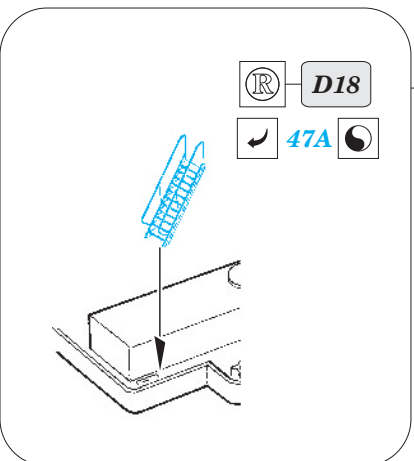

D18

47A

69

42 41

2 pcs

42 41

42 41

104

153