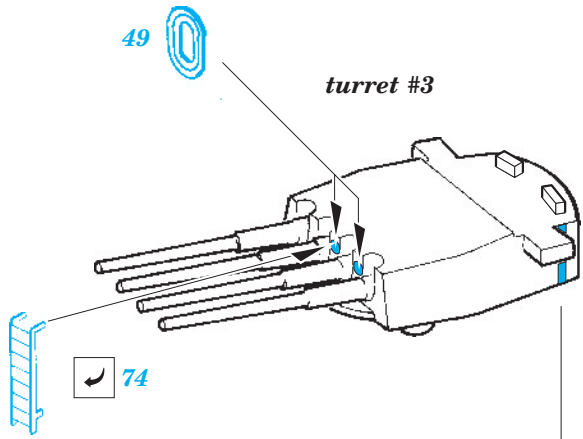

ORIGINAL KIT PARTS
PŮVODNÍ DÍLY STAVEBNICE

PHOTO-ETCHED PARTS
LEPTANÉ DÍLY

PARTS TO BE REMOVED
DÍLY K ODSTRANĚNÍ

FILL
TMELIT

126 75

B12 B11

E22, E23

125

42 41

125
2 pcs

42 41

47

47

B11 B12
viz. 53089-railings

42 41

151