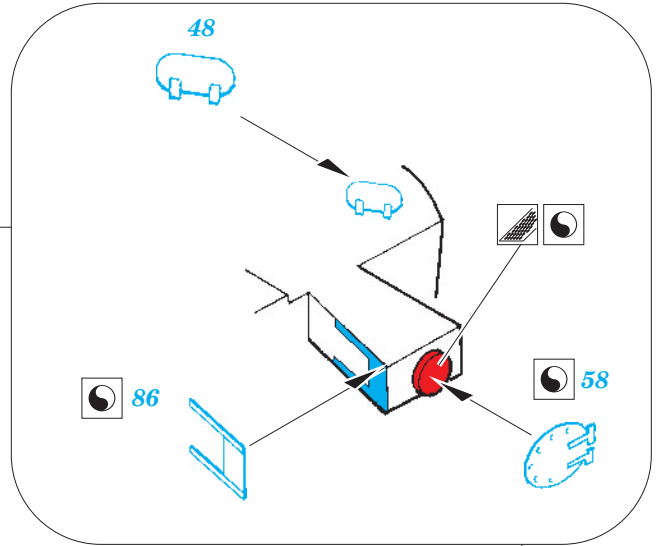

ORIGINAL KIT PARTS
PŮVODNÍ DÍLY STAVEBNICE

PHOTO-ETCHED PARTS
LEPTANÉ DÍLY

PARTS TO BE REMOVED
DÍLY K ODSTRANĚNÍ

FILL
TMELIT

126 75

B12 B11

E22, E23

125

42 41

125
2 pcs

42 41

47

47

B11 B12
viz. 53089-railings

42 41

151