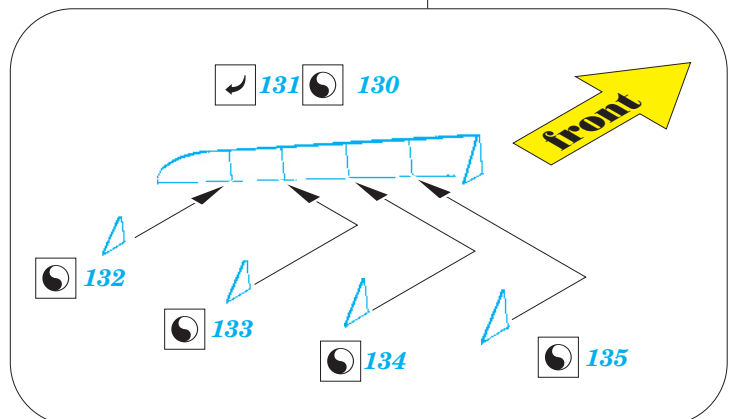

Prince of Wales 1/350

eduard

53 079

1/350 scale detail set for TAMIYA kit • sada detailů pro model 1/350 TAMIYA

- APPLY EXPRESS MASK AND PAINT BEFORE GLUING
POUŽIT EXPRESS MASK NABARVIT PŘED SLEPENÍM
- SYMMETRICAL ASSEMBLY
SYMETRICKÁ MONTÁŽ
- REMOVE
ODSTRANIT
- GRIND
OBROUSIT
- DRILL HOLE
VRTAT OTVOR
- 1** COLORED ETCHED PARTS
LEPTANÉ BAREVNÉ DÍLY
- BEND
OHNOUT
- ? OPTION
VOLBA
- REPLACE
NAHRADIT

ORIGINAL KIT PARTS
PŮVODNÍ DÍLY STAVEBNICE

PHOTO-ETCHED PARTS
LEPTANÉ DÍLY

PARTS TO BE REMOVED
DÍLY K ODSTRANĚNÍ

FILL
TMELIT

126 75

B12 B11

E22, E23

125

42 41

125
2 pcs

42 41

47

47

B11 B12
viz. 53089-railings

42 41

151