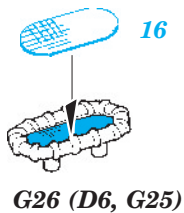

Prince of Wales 1/350

eduard

53 079

1/350 scale detail set for TAMIYA kit • sada detailů pro model 1/350 TAMIYA

- APPLY EXPRESS MASK AND PAINT BEFORE GLUING
POUŽIT EXPRESS MASK NABARVIT PŘED SLEPENÍM
- SYMMETRICAL ASSEMBLY
SYMETRICKÁ MONTÁŽ
- REMOVE
ODSTRANIT
- GRIND
OBROUSIT
- DRILL HOLE
VRTAT OTVOR
- 1** COLORED ETCHED PARTS
LEPTANÉ BAREVNÉ DÍLY
- BEND
OHNOUT
- ? OPTION
VOLBA
- REPLACE
NAHRADIT

ORIGINAL KIT PARTS
PŮVODNÍ DÍLY STAVEBNICE

PHOTO-ETCHED PARTS
LEPTANÉ DÍLY

PARTS TO BE REMOVED
DÍLY K ODSTRANĚNÍ

FILL
TMELIT

126 75

B12 B11

E22, E23

125