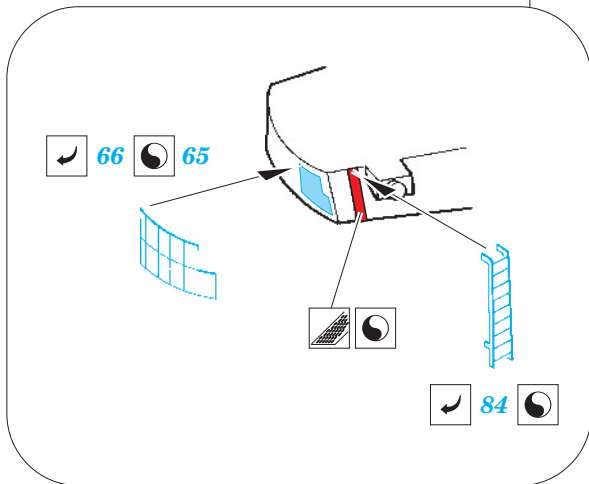

ORIGINAL KIT PARTS
PŮVODNÍ DÍLY STAVEBNICE

PHOTO-ETCHED PARTS
LEPTANÉ DÍLY

PARTS TO BE REMOVED
DÍLY K ODSTRANĚNÍ

FILL
TMELIT

126 75

B12 B11

E22, E23

125

42 41

125
2 pcs

42 41

47

47

B11 B12
viz. 53089-railings

42 41

151