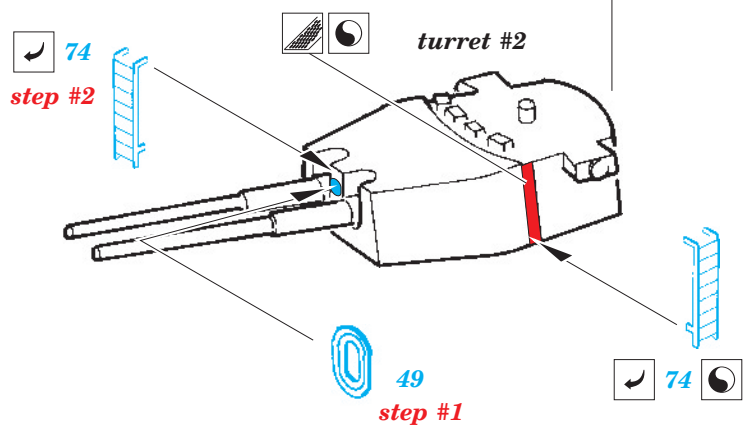

ORIGINAL KIT PARTS
PŮVODNÍ DÍLY STAVEBNICE

PHOTO-ETCHED PARTS
LEPTANÉ DÍLY

PARTS TO BE REMOVED
DÍLY K ODSTRANĚNÍ

FILL
TMELIT

126 75

B12 B11

E22, E23

125

42 41

125
2 pcs

42 41

47

47

B11 B12
viz. 53089-railings

42 41

151