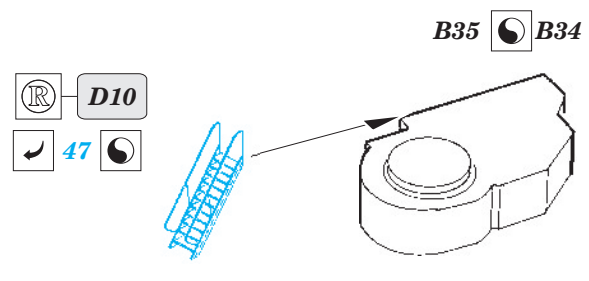

ORIGINAL KIT PARTS
PŮVODNÍ DÍLY STAVEBNICE

PHOTO-ETCHED PARTS
LEPTANÉ DÍLY

PARTS TO BE REMOVED
DÍLY K ODSTRANĚNÍ

FILL
TMELIT

126 75

B12 B11

E22, E23

125

42 41

125
2 pcs

42 41

47

47

B11 B12
viz. 53089-railings

42 41

151