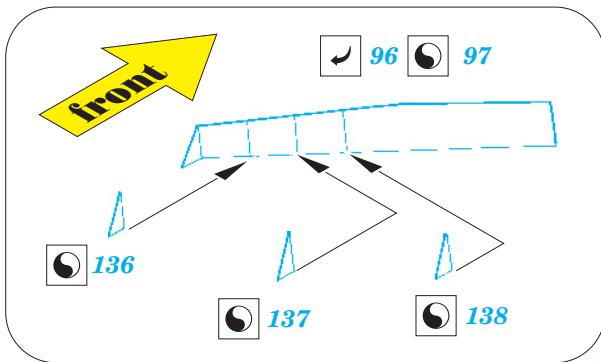

ORIGINAL KIT PARTS
PŮVODNÍ DÍLY STAVEBNICE

PHOTO-ETCHED PARTS
LEPTANÉ DÍLY

PARTS TO BE REMOVED
DÍLY K ODSTRANĚNÍ

FILL
TMELIT

126 75

B12 B11

E22, E23

125

42 41

125
2 pcs

42 41

47

47

B11 B12
viz. 53089-railings

42 41

151