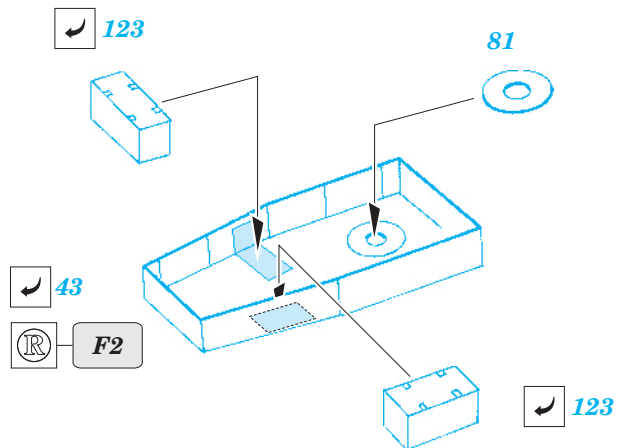

Prince of Wales 1/350

eduard

53 079

1/350 scale detail set for TAMIYA kit • sada detailů pro model 1/350 TAMIYA

- APPLY EXPRESS MASK AND PAINT BEFORE GLUING
POUŽIT EXPRESS MASK NABARVIT PŘED SLEPENÍM
- SYMMETRICAL ASSEMBLY
SYMETRICKÁ MONTÁŽ
- REMOVE
ODSTRANIT
- GRIND
OBROUSIT
- DRILL HOLE
VRTAT OTVOR
- 1** COLORED ETCHED PARTS
LEPTANÉ BAREVNÉ DÍLY
- BEND
OHNOUT
- ? OPTION
VOLBA
- REPLACE
NAHRADIT

ORIGINAL KIT PARTS
PŮVODNÍ DÍLY STAVEBNICE

PHOTO-ETCHED PARTS
LEPTANÉ DÍLY

PARTS TO BE REMOVED
DÍLY K ODSTRANĚNÍ

FILL
TMELIT

126 75

B12 B11

E22, E23

125