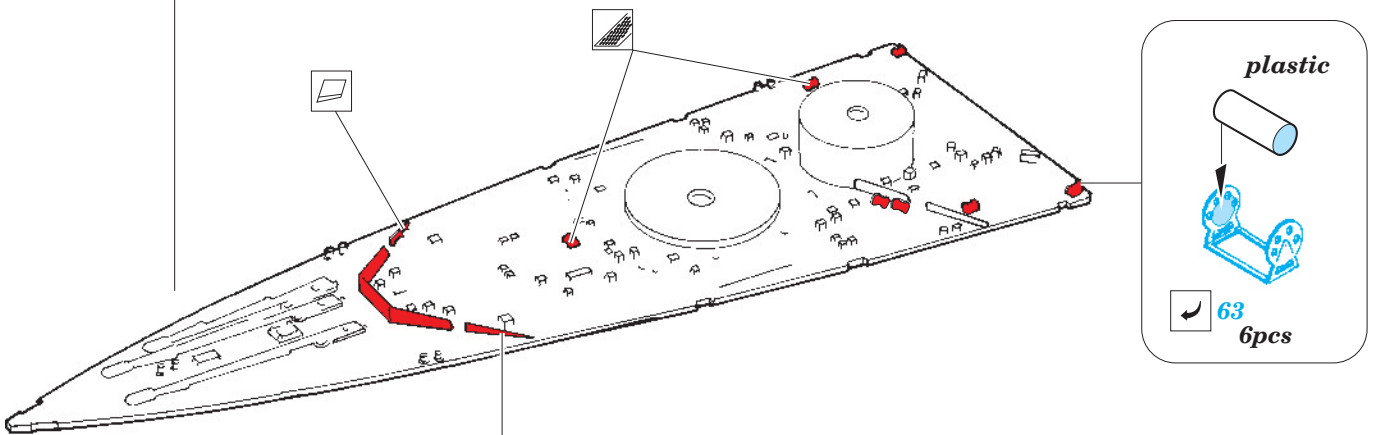

Prince of Wales 1/350

eduard

53 079

1/350 scale detail set for TAMIYA kit • sada detailů pro model 1/350 TAMIYA

- APPLY EXPRESS MASK AND PAINT BEFORE GLUING
POUŽIT EXPRESS MASK NABARVIT PŘED SLEPENÍM
- SYMMETRICAL ASSEMBLY
SYMETRICKÁ MONTÁŽ
- REMOVE
ODSTRANIT
- GRIND
OBROUSIT
- DRILL HOLE
VRTAT OTVOR
- 1** COLORED ETCHED PARTS
LEPTANÉ BAREVNÉ DÍLY
- BEND
OHNOUT
- ? OPTION
VOLBA
- REPLACE
NAHRADIT

ORIGINAL KIT PARTS
PŮVODNÍ DÍLY STAVEBNICE

PHOTO-ETCHED PARTS
LEPTANÉ DÍLY

PARTS TO BE REMOVED
DÍLY K ODSTRANĚNÍ

FILL
TMELIT

126 75

B12 B11

E22, E23

125