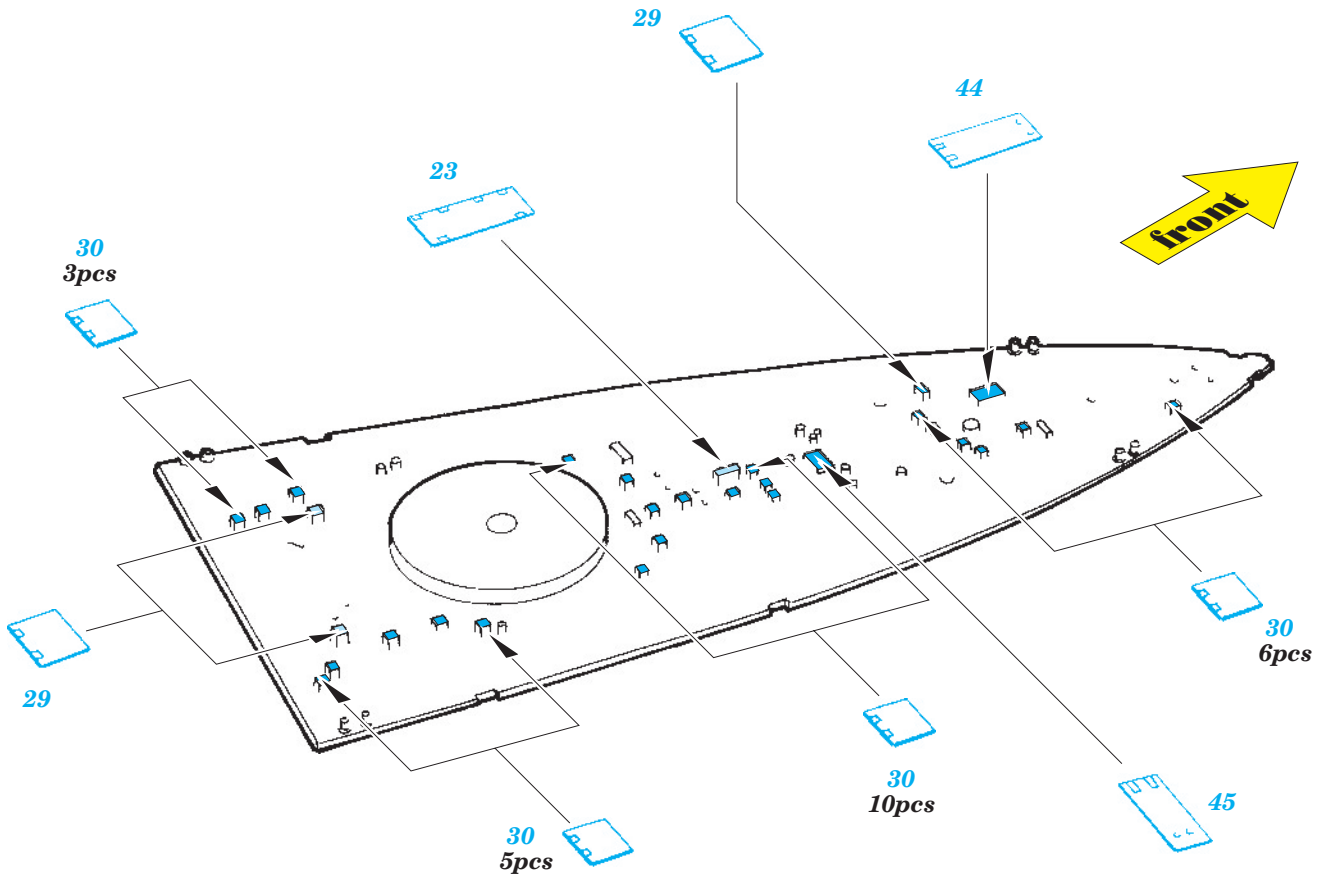

Prince of Wales 1/350

eduard

53 079

1/350 scale detail set for TAMIYA kit • sada detailů pro model 1/350 TAMIYA

- APPLY EXPRESS MASK AND PAINT BEFORE GLUING
POUŽIT EXPRESS MASK NABARVIT PŘED SLEPENÍM
- SYMMETRICAL ASSEMBLY
SYMETRICKÁ MONTÁŽ
- REMOVE
ODSTRANIT
- GRIND
OBROUSIT
- DRILL HOLE
VRTAT OTVOR
- 1** COLORED ETCHED PARTS
LEPTANÉ BAREVNÉ DÍLY
- BEND
OHNOUT
- ? OPTION
VOLBA
- REPLACE
NAHRADIT

ORIGINAL KIT PARTS
PŮVODNÍ DÍLY STAVEBNICE

PHOTO-ETCHED PARTS
LEPTANÉ DÍLY

PARTS TO BE REMOVED
DÍLY K ODSTRANĚNÍ

FILL
TMELIT

126 75

B12 B11

E22, E23

125

42 41

125
2 pcs

42 41

47

47

B11 B12
viz. 53089-railings

42 41

151