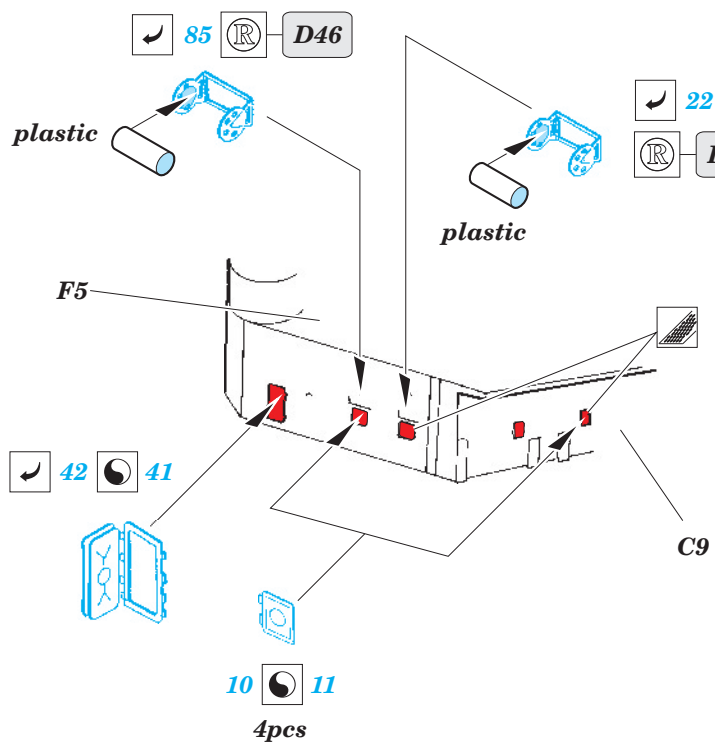

ORIGINAL KIT PARTS
PŮVODNÍ DÍLY STAVEBNICE

PHOTO-ETCHED PARTS
LEPTANÉ DÍLY

PARTS TO BE REMOVED
DÍLY K ODSTRANĚNÍ

FILL
TMELIT

126 75

B12 B11

E22, E23

125

42 41

125
2 pcs

42 41

47

47

B11 B12
viz. 53089-railings

42 41

151