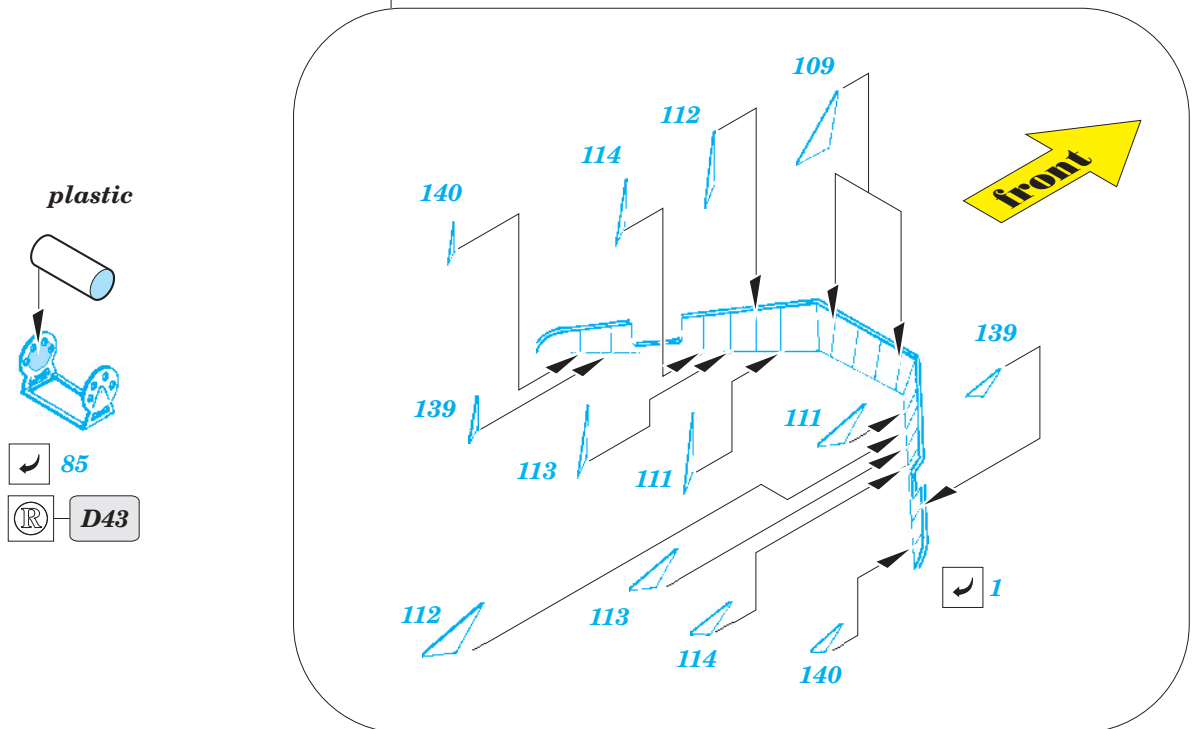

Prince of Wales 1/350

eduard

53 079

1/350 scale detail set for TAMIYA kit • sada detailů pro model 1/350 TAMIYA

- APPLY EXPRESS MASK AND PAINT BEFORE GLUING
POUŽIT EXPRESS MASK NABARVIT PŘED SLEPENÍM
- SYMMETRICAL ASSEMBLY
SYMETRICKÁ MONTÁŽ
- REMOVE
ODSTRANIT
- GRIND
OBROUSIT
- DRILL HOLE
VRTAT OTVOR
- 1** COLORED ETCHED PARTS
LEPTANÉ BAREVNÉ DÍLY
- BEND
OHNOUT
- ? OPTION
VOLBA
- REPLACE
NAHRADIT

ORIGINAL KIT PARTS
PŮVODNÍ DÍLY STAVEBNICE

PHOTO-ETCHED PARTS
LEPTANÉ DÍLY

PARTS TO BE REMOVED
DÍLY K ODSTRANĚNÍ

FILL
TMELIT

126 75

B12 B11

E22, E23

125