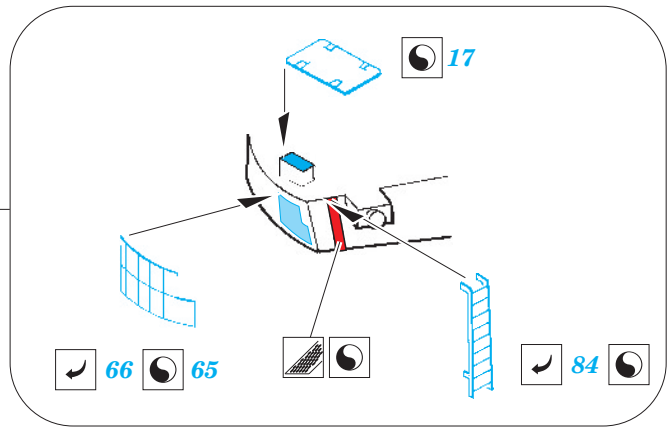

ORIGINAL KIT PARTS
PŮVODNÍ DÍLY STAVEBNICE

PHOTO-ETCHED PARTS
LEPTANÉ DÍLY

PARTS TO BE REMOVED
DÍLY K ODSTRANĚNÍ

FILL
TMELIT

126 75

B12 B11

E22, E23

125

42 41

125
2 pcs

42 41

47

47

B11 B12
viz. 53089-railings

42 41

151