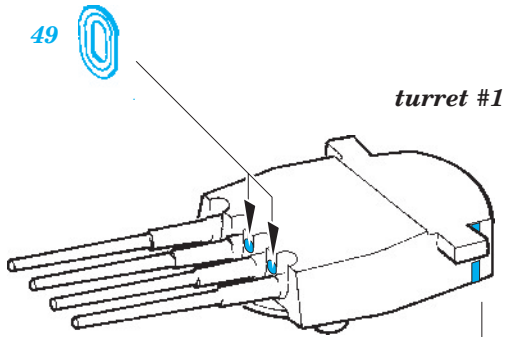

ORIGINAL KIT PARTS
PŮVODNÍ DÍLY STAVEBNICE

PHOTO-ETCHED PARTS
LEPTANÉ DÍLY

PARTS TO BE REMOVED
DÍLY K ODSTRANĚNÍ

FILL
TMELIT

126 75

B12 B11

E22, E23

125

42 41

125
2 pcs

42 41

47

47

B11 B12
viz. 53089-railings

42 41

151