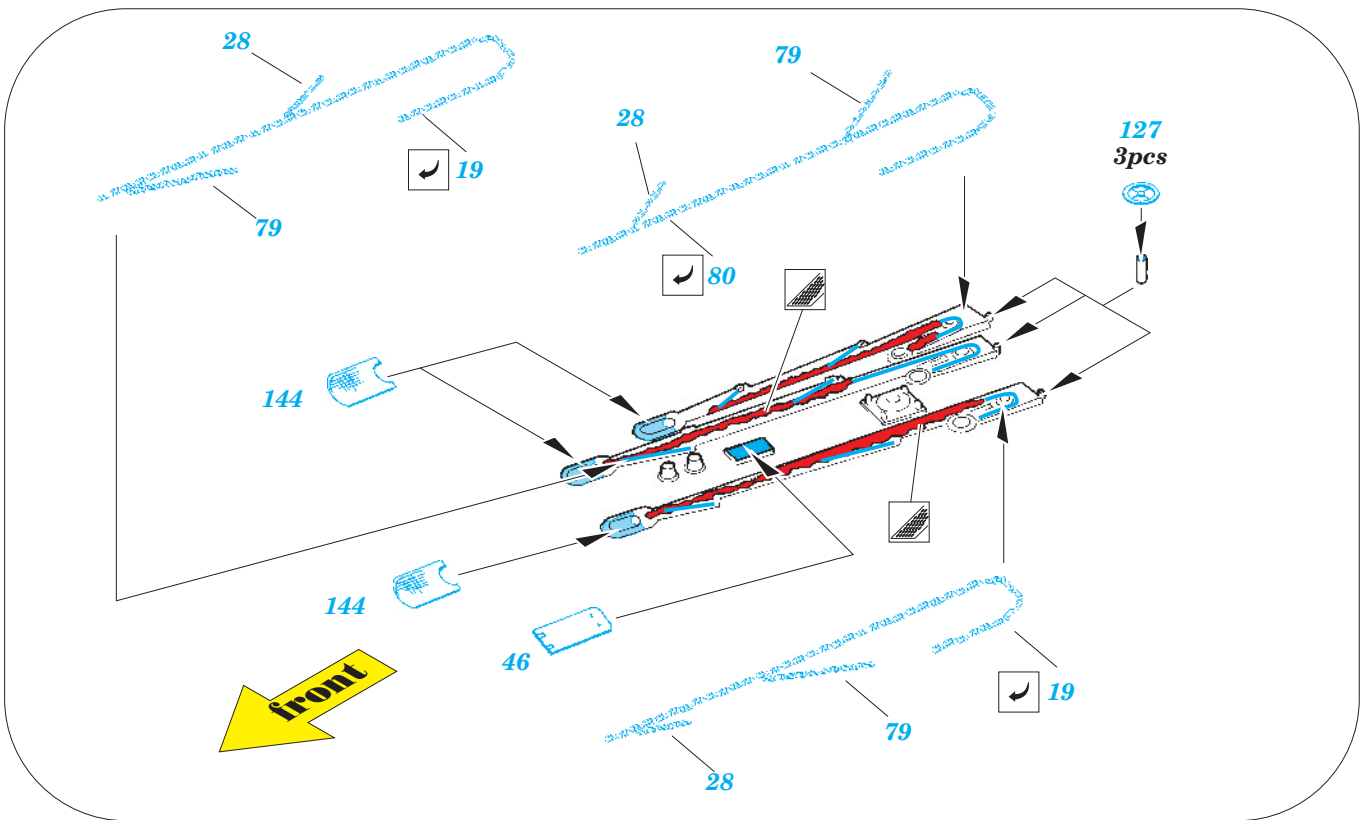

Prince of Wales 1/350

eduard

53 079

1/350 scale detail set for TAMIYA kit • sada detailů pro model 1/350 TAMIYA

- APPLY EXPRESS MASK AND PAINT BEFORE GLUING
POUŽIT EXPRESS MASK NABARVIT PŘED SLEPENÍM
- SYMMETRICAL ASSEMBLY
SYMETRICKÁ MONTÁŽ
- REMOVE
ODSTRANIT
- GRIND
OBROUSIT
- DRILL HOLE
VRTAT OTVOR
- 1** COLORED ETCHED PARTS
LEPTANÉ BAREVNÉ DÍLY
- BEND
OHNOUT
- ? OPTION
VOLBA
- REPLACE
NAHRADIT

ORIGINAL KIT PARTS
PŮVODNÍ DÍLY STAVEBNICE

PHOTO-ETCHED PARTS
LEPTANÉ DÍLY

PARTS TO BE REMOVED
DÍLY K ODSTRANĚNÍ

FILL
TMELIT

126 75

B12 B11

E22, E23

125

42 41

125
2 pcs

42 41

47

47

B11 B12
viz. 53089-railings

42 41

151

52

✓ 18

✓ 92

52

✓ 35 Ⓜ D11

51
6pcs

✓ 82

G23