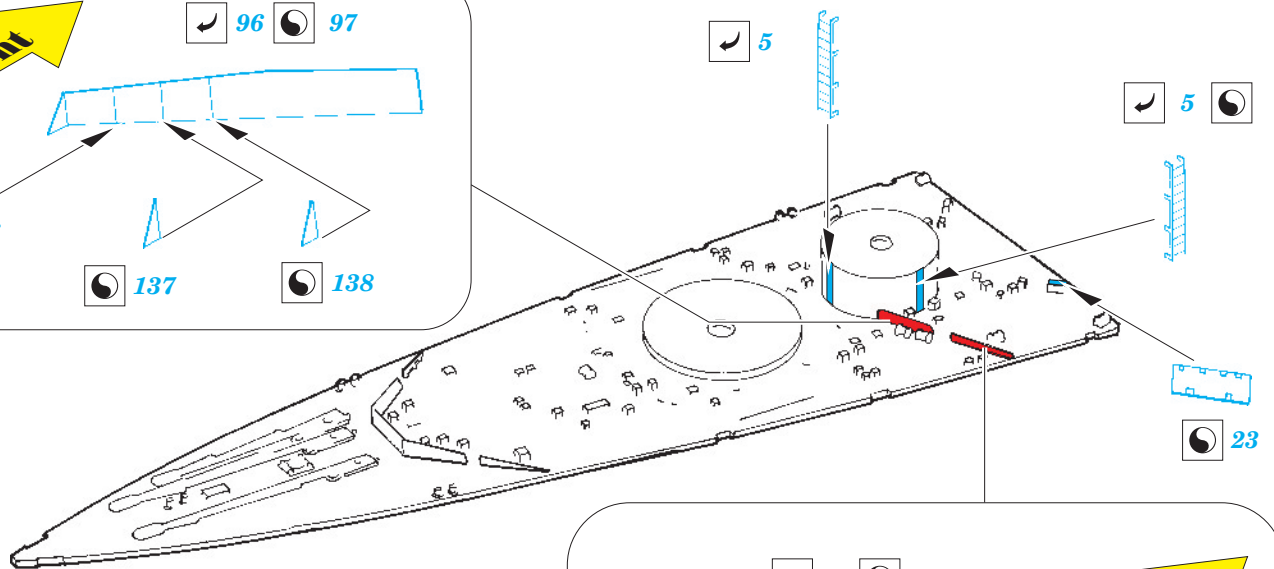

ORIGINAL KIT PARTS
PŮVODNÍ DÍLY STAVEBNICE

PHOTO-ETCHED PARTS
LEPTANÉ DÍLY

PARTS TO BE REMOVED
DÍLY K ODSTRANĚNÍ

FILL
TMELIT

126 75

B12 B11

E22, E23

125

42 41

125
2 pcs

42 41

47

47

B11 B12
viz. 53089-railings

42 41

151