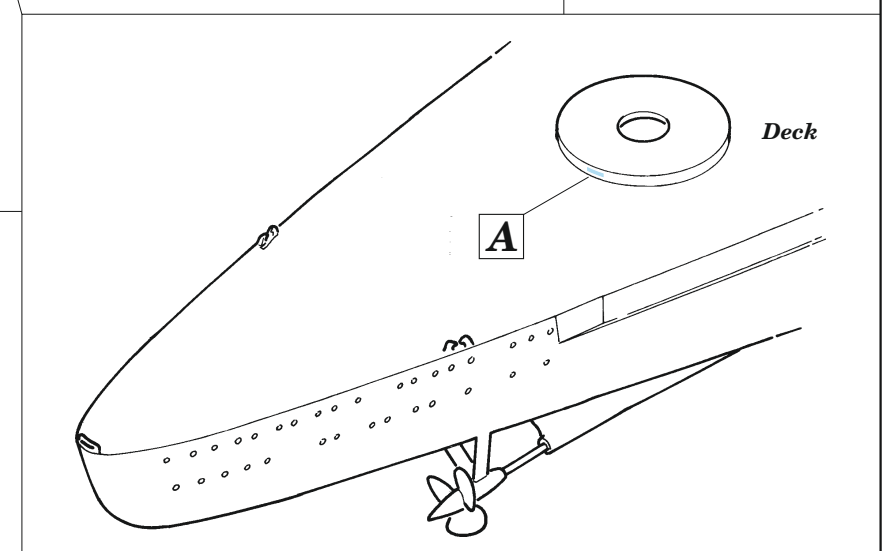

Tirpitz part 2

eduard

53 280

1/350

detail set for TRUMPETER 1/350 kit
sada detailů pro stavebnici TRUMPETER 1/350

- APPLY EXPRESS MASK AND PAINT BEFORE GLUING
POUŽIT EXPRESS MASK NABARVIT PŘED SLEPENÍM
- SYMMETRICAL ASSEMBLY
SYMETRICKÁ MONTÁŽ
- REMOVE
ODSTRANIT
- GRIND
OBROUSIT
- DRILL HOLE
VRTAT OTVOR
- BEND
OHNOUT
- OPTION
VOLBA
- REPLACE
NAHRADIT
- 1** COLORED ETCHED PARTS
LEPTANÉ BAREVNÉ DÍLY
- 1** ETCHED PARTS
LEPTANÉ NEBAREVNÉ DÍLY
- 1** ORIGINAL KIT PARTS
PŮVODNÍ DÍLY STAVEBNICE

ORIGINAL KIT PARTS
PŮVODNÍ DÍLY STAVEBNICE

PHOTO-ETCHED PARTS
LEPTANÉ DÍLY

PARTS TO BE REMOVED
DÍLY K ODSTRANĚNÍ

FILL
TMELIT

C 7 sets

✓ 26

D 5 sets

∅ - 3,5 mm
l - 3 mm
plastic