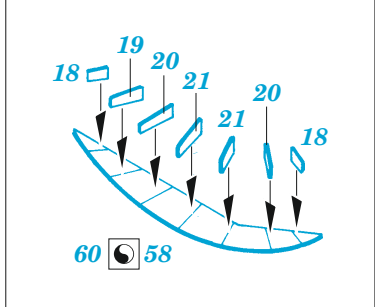

Ⓡ E57
∅ 1,5x1,8mm
plastic

✓ 30

Ⓡ PE-A28

6 sets

✓ 181

T19

62

121