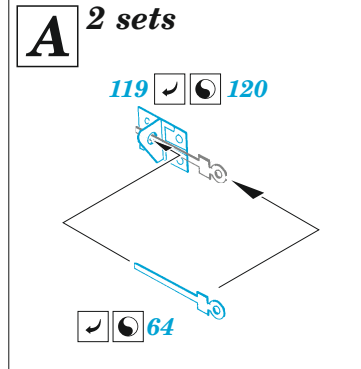

Tirpitz part 2

eduard

53 280

1/350

detail set for TRUMPETER 1/350 kit
sada detailů pro stavebnici TRUMPETER 1/350

- APPLY EXPRESS MASK AND PAINT BEFORE GLUING
POUŽIT EXPRESS MASK NABARVIT PŘED SLEPENÍM
- SYMMETRICAL ASSEMBLY
SYMETRICKÁ MONTÁŽ
- REMOVE
ODSTRANIT
- GRIND
OBROUSIT
- DRILL HOLE
VRTAT OTVOR
- BEND
OHNOUT
- OPTION
VOLBA
- REPLACE
NAHRADIT
- 1** COLORED ETCHED PARTS
LEPTANÉ BAREVNÉ DÍLY
- 1** ETCHED PARTS
LEPTANÉ NEBAREVNÉ DÍLY
- 1** ORIGINAL KIT PARTS
PŮVODNÍ DÍLY STAVEBNICE

ORIGINAL KIT PARTS
PŮVODNÍ DÍLY STAVEBNICE

PHOTO-ETCHED PARTS
LEPTANÉ DÍLY

PARTS TO BE REMOVED
DÍLY K ODSTRANĚNÍ

FILL
TMELIT

C 7 sets

✓ 26

D 5 sets

∅ - 3,5 mm
l - 3 mm
plastic

✓ 112

E 6 sets

∅ - 2,2 mm
l - 2,5 mm
plastic

✓ 11

F 3 sets

✓ 145

42

G

Ⓡ E57
∅ 1,5x1,8mm
plastic

✓ 30

Ⓡ PE-A28

6 sets

✓ 181

T19

62

121