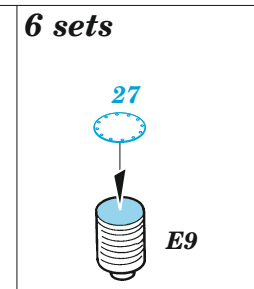

Tirpitz part 2

eduard

53 280

1/350

detail set for TRUMPETER 1/350 kit
sada detailů pro stavebnici TRUMPETER 1/350

- APPLY EXPRESS MASK AND PAINT BEFORE GLUING
POUŽIT EXPRESS MASK NABARVIT PŘED SLEPENÍM
- SYMMETRICAL ASSEMBLY
SYMETRICKÁ MONTÁŽ
- REMOVE
ODSTRANIT
- GRIND
OBROUSIT
- DRILL HOLE
VRTAT OTVOR
- BEND
OHNOUT
- OPTION
VOLBA
- REPLACE
NAHRADIT
- 1** COLORED ETCHED PARTS
LEPTANÉ BAREVNÉ DÍLY
- 1** ETCHED PARTS
LEPTANÉ NEBAREVNÉ DÍLY
- 1** ORIGINAL KIT PARTS
PŮVODNÍ DÍLY STAVEBNICE

ORIGINAL KIT PARTS
PŮVODNÍ DÍLY STAVEBNICE

PHOTO-ETCHED PARTS
LEPTANÉ DÍLY

PARTS TO BE REMOVED
DÍLY K ODSTRANĚNÍ

FILL
TMELIT

C 7 sets

✓ 26

D 5 sets

∅ - 3,5 mm
l - 3 mm
plastic

✓ 112

E 6 sets

∅ - 2,2 mm
l - 2,5 mm
plastic

✓ 11

F 3 sets

✓ 145

42

G

Ⓡ E57
∅ 1,5x1,8mm
plastic

✓ 30

Ⓡ PE-A28

6 sets

✓ 181

T19

62

121