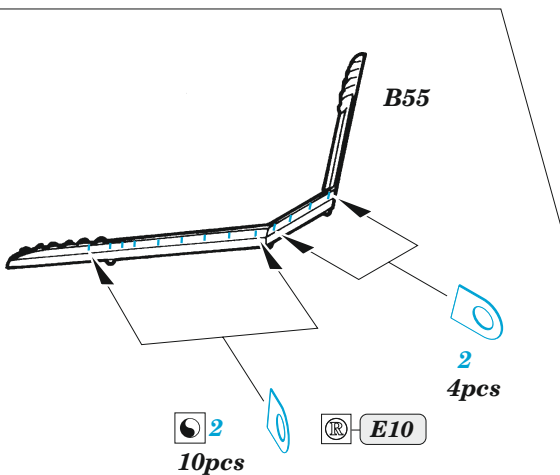

Tirpitz part 2

eduard

53 280

1/350

detail set for TRUMPETER 1/350 kit
sada detailů pro stavebnici TRUMPETER 1/350

- APPLY EXPRESS MASK AND PAINT BEFORE GLUING
POUŽIT EXPRESS MASK NABARVIT PŘED SLEPENÍM
- SYMMETRICAL ASSEMBLY
SYMETRICKÁ MONTÁŽ
- REMOVE
ODSTRANIT
- GRIND
OBROUSIT
- DRILL HOLE
VRTAT OTVOR
- BEND
OHNOUT
- OPTION
VOLBA
- REPLACE
NAHRADIT
- 1** COLORED ETCHED PARTS
LEPTANÉ BAREVNÉ DÍLY
- 1** ETCHED PARTS
LEPTANÉ NEBAREVNÉ DÍLY
- 1** ORIGINAL KIT PARTS
PŮVODNÍ DÍLY STAVEBNICE

ORIGINAL KIT PARTS
PŮVODNÍ DÍLY STAVEBNICE

PHOTO-ETCHED PARTS
LEPTANÉ DÍLY

PARTS TO BE REMOVED
DÍLY K ODSTRANĚNÍ

FILL
TMELIT

C 7 sets

✓ 26

D 5 sets

∅ - 3,5 mm
l - 3 mm
plastic

✓ 112

E 6 sets

∅ - 2,2 mm
l - 2,5 mm
plastic

✓ 11

F 3 sets

✓ 145

42

G

Ⓡ E57
∅ 1,5x1,8mm
plastic

✓ 30

Ⓡ PE-A28

6 sets

✓ 181

T19

62

121