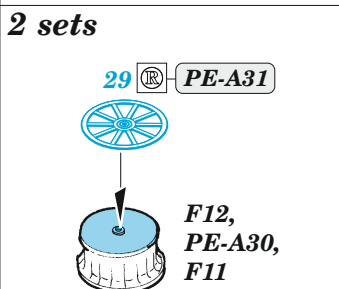

Tirpitz part 2

eduard

53 280

1/350

detail set for TRUMPETER 1/350 kit
sada detailů pro stavebnici TRUMPETER 1/350

- APPLY EXPRESS MASK AND PAINT BEFORE GLUING
POUŽIT EXPRESS MASK NABARVIT PŘED SLEPENÍM
- SYMMETRICAL ASSEMBLY
SYMETRICKÁ MONTÁŽ
- REMOVE
ODSTRANIT
- GRIND
OBROUSIT
- DRILL HOLE
VRTAT OTVOR
- BEND
OHNOUT
- OPTION
VOLBA
- REPLACE
NAHRADIT
- 1** COLORED ETCHED PARTS
LEPTANÉ BAREVNÉ DÍLY
- 1** ETCHED PARTS
LEPTANÉ NEBAREVNÉ DÍLY
- 1** ORIGINAL KIT PARTS
PŮVODNÍ DÍLY STAVEBNICE

ORIGINAL KIT PARTS
PŮVODNÍ DÍLY STAVEBNICE

PHOTO-ETCHED PARTS
LEPTANÉ DÍLY

PARTS TO BE REMOVED
DÍLY K ODSTRANĚNÍ

FILL
TMELIT

C 7 sets

✓ 26

D 5 sets

∅ - 3,5 mm
l - 3 mm
plastic

✓ 112

E 6 sets

∅ - 2,2 mm
l - 2,5 mm
plastic

✓ 11

F 3 sets

✓ 145

42

G

Ⓡ E57
∅ 1,5x1,8mm
plastic

✓ 30

Ⓡ PE-A28

6 sets

✓ 181

T19

62

121