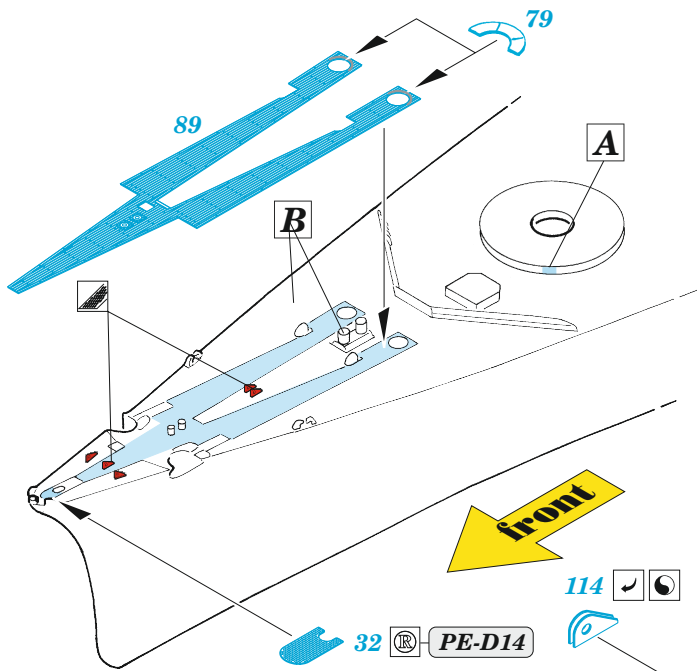

Tirpitz part 2

eduard

53 280

1/350

detail set for TRUMPETER 1/350 kit
sada detailů pro stavebnici TRUMPETER 1/350

- APPLY EXPRESS MASK AND PAINT BEFORE GLUING
POUŽIT EXPRESS MASK NABARVIT PŘED SLEPENÍM
- SYMMETRICAL ASSEMBLY
SYMETRICKÁ MONTÁŽ
- REMOVE
ODSTRANIT
- GRIND
OBROUSIT
- DRILL HOLE
VRTAT OTVOR
- BEND
OHNOUT
- OPTION
VOLBA
- REPLACE
NAHRADIT
- 1** COLORED ETCHED PARTS
LEPTANÉ BAREVNÉ DÍLY
- 1** ETCHED PARTS
LEPTANÉ NEBAREVNÉ DÍLY
- 1** ORIGINAL KIT PARTS
PŮVODNÍ DÍLY STAVEBNICE

ORIGINAL KIT PARTS
PŮVODNÍ DÍLY STAVEBNICE

PHOTO-ETCHED PARTS
LEPTANÉ DÍLY

PARTS TO BE REMOVED
DÍLY K ODSTRANĚNÍ

FILL
TMELIT

C 7 sets

✓ 26

D 5 sets

∅ - 3,5 mm
l - 3 mm
plastic

✓ 112

E 6 sets

∅ - 2,2 mm
l - 2,5 mm
plastic

✓ 11

F 3 sets

✓ 145

42

G

Ⓡ E57
∅ 1,5x1,8mm
plastic

✓ 30

Ⓡ PE-A28

6 sets

✓ 181

T19

62

121