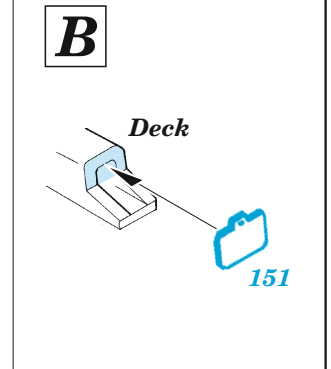

Tirpitz part 2

eduard

53 280

1/350

detail set for TRUMPETER 1/350 kit
sada detailů pro stavebnici TRUMPETER 1/350

- APPLY EXPRESS MASK AND PAINT BEFORE GLUING
POUŽIT EXPRESS MASK NABARVIT PŘED SLEPENÍM
- SYMMETRICAL ASSEMBLY
SYMETRICKÁ MONTÁŽ
- REMOVE
ODSTRANIT
- GRIND
OBROUSIT
- DRILL HOLE
VRTAT OTVOR
- BEND
OHNOUT
- OPTION
VOLBA
- REPLACE
NAHRADIT
- 1** COLORED ETCHED PARTS
LEPTANÉ BAREVNÉ DÍLY
- 1** ETCHED PARTS
LEPTANÉ NEBAREVNÉ DÍLY
- 1** ORIGINAL KIT PARTS
PŮVODNÍ DÍLY STAVEBNICE

ORIGINAL KIT PARTS
PŮVODNÍ DÍLY STAVEBNICE

PHOTO-ETCHED PARTS
LEPTANÉ DÍLY

PARTS TO BE REMOVED
DÍLY K ODSTRANĚNÍ

FILL
TMELIT

C 7 sets

✓ 26

D 5 sets

∅ - 3,5 mm
l - 3 mm
plastic

✓ 112

E 6 sets

∅ - 2,2 mm
l - 2,5 mm
plastic

✓ 11

F 3 sets

✓ 145

42

G