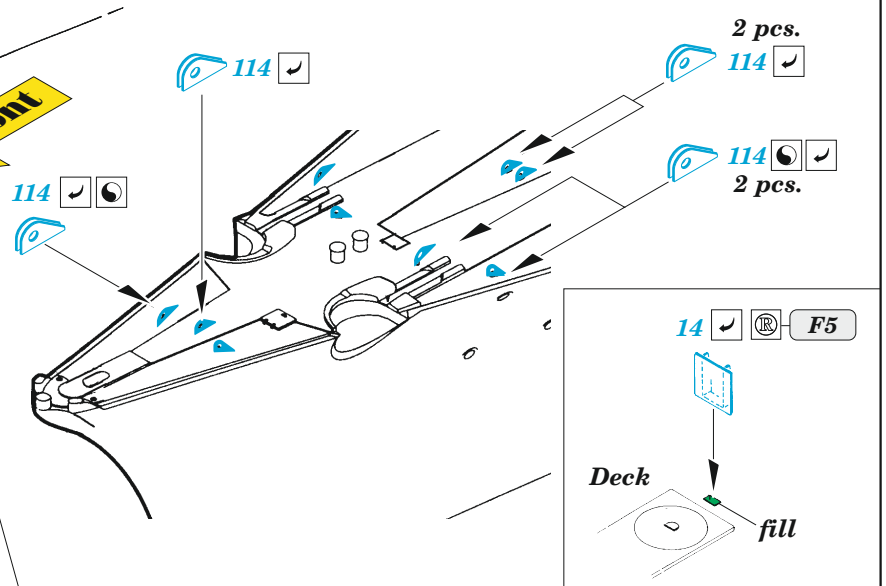

Tirpitz part 2

eduard

53 280

1/350

detail set for TRUMPETER 1/350 kit
sada detailů pro stavebnici TRUMPETER 1/350

- APPLY EXPRESS MASK AND PAINT BEFORE GLUING
POUŽIT EXPRESS MASK NABARVIT PŘED SLEPENÍM
- SYMMETRICAL ASSEMBLY
SYMETRICKÁ MONTÁŽ
- REMOVE
ODSTRANIT
- GRIND
OBROUSIT
- DRILL HOLE
VRTAT OTVOR
- BEND
OHNOUT
- OPTION
VOLBA
- REPLACE
NAHRADIT
- 1** COLORED ETCHED PARTS
LEPTANÉ BAREVNÉ DÍLY
- 1** ETCHED PARTS
LEPTANÉ NEBAREVNÉ DÍLY
- 1** ORIGINAL KIT PARTS
PŮVODNÍ DÍLY STAVEBNICE

ORIGINAL KIT PARTS
PŮVODNÍ DÍLY STAVEBNICE

PHOTO-ETCHED PARTS
LEPTANÉ DÍLY

PARTS TO BE REMOVED
DÍLY K ODSTRANĚNÍ

FILL
TMELIT

C 7 sets

✓ 26

D 5 sets

∅ - 3,5 mm
l - 3 mm
plastic