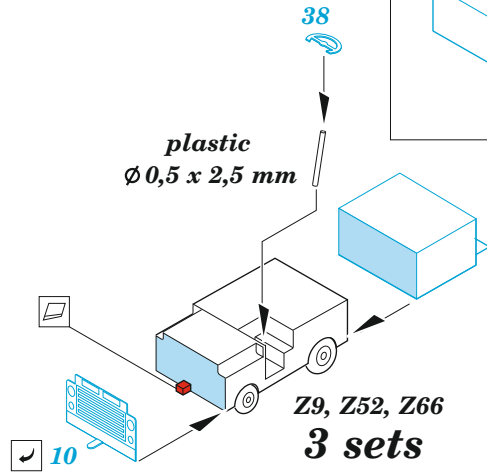

USS Constellation CV-64 part 2 - aircraft

eduard

53 282

1/350

detail set for TRUMPETER 1/350 kit
sada detailů pro stavebnici TRUMPETER 1/350

- APPLY EXPRESS MASK AND PAINT BEFORE GLUING
POUŽIT EXPRESS MASK NABARVIT PŘED SLEPENÍM
- SYMMETRICAL ASSEMBLY
SYMETRICKÁ MONTÁŽ
- REMOVE
ODSTRANIT
- GRIND
OBROUSIT
- DRILL HOLE
VRTÁT OTVOR
- BEND
OHNOUT
- OPTION
VOLBA
- REPLACE
NAHRADIT
- 1** COLORED ETCHED PARTS
LEPTANÉ BAREVNÉ DÍLY
- 1** ETCHED PARTS
LEPTANÉ NEBAREVNÉ DÍLY
- 1** ORIGINAL KIT PARTS
PŮVODNÍ DÍLY STAVEBNICE

ORIGINAL KIT PARTS PŮVODNÍ DÍLY STAVEBNICE	PHOTO-ETCHED PARTS LEPTANÉ DÍLY	PARTS TO BE REMOVED DÍLY K ODSTRANĚNÍ	FILL TMELIT
---	------------------------------------	--	----------------

Bomb Loader

Deck vehicles