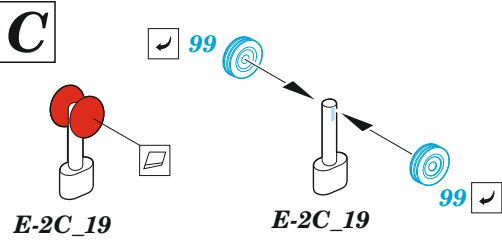

USS Constellation CV-64 part 2 - aircraft

eduard

53 282

1/350

detail set for TRUMPETER 1/350 kit
sada detailů pro stavebnici TRUMPETER 1/350

- APPLY EXPRESS MASK AND PAINT BEFORE GLUING
POUŽIT EXPRESS MASK NABARVIT PŘED SLEPENÍM
- SYMMETRICAL ASSEMBLY
SYMETRICKÁ MONTÁŽ
- REMOVE
ODSTRANIT
- GRIND
OBROUSIT
- DRILL HOLE
VRTÁT OTVOR
- BEND
OHNOUT
- OPTION
VOLBA
- REPLACE
NAHRADIT
- 1** COLORED ETCHED PARTS
LEPTANÉ BAREVNÉ DÍLY
- 1** ETCHED PARTS
LEPTANÉ NEBAREVNÉ DÍLY
- 1** ORIGINAL KIT PARTS
PŮVODNÍ DÍLY STAVEBNICE

ORIGINAL KIT PARTS PŮVODNÍ DÍLY STAVEBNICE	PHOTO-ETCHED PARTS LEPTANÉ DÍLY	PARTS TO BE REMOVED DÍLY K ODSTRANĚNÍ	FILL TMELIT
---	------------------------------------	--	----------------

Bomb Loader

Deck vehicles