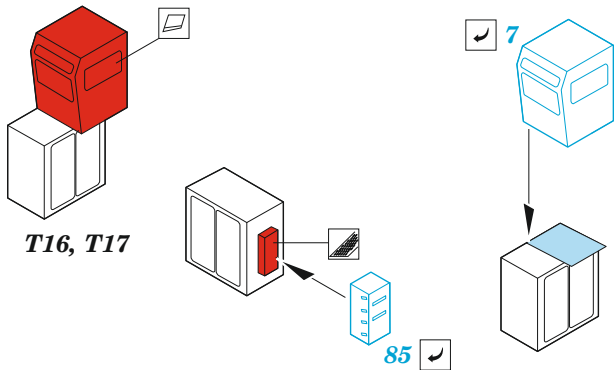

USS Constellation CV-64 part 2 - aircraft

eduard

53 282

1/350

detail set for TRUMPETER 1/350 kit
sada detailů pro stavebnici TRUMPETER 1/350

- APPLY EXPRESS MASK AND PAINT BEFORE GLUING
POUŽIT EXPRESS MASK NABARVIT PŘED SLEPENÍM
- SYMMETRICAL ASSEMBLY
SYMETRICKÁ MONTÁŽ
- REMOVE
ODSTRANIT
- GRIND
OBROUSIT
- DRILL HOLE
VRTÁT OTVOR
- BEND
OHNOUT
- OPTION
VOLBA
- REPLACE
NAHRADIT
- 1** COLORED ETCHED PARTS
LEPTANÉ BAREVNÉ DÍLY
- 1** ETCHED PARTS
LEPTANÉ NEBAREVNÉ DÍLY
- 1** ORIGINAL KIT PARTS
PŮVODNÍ DÍLY STAVEBNICE

ORIGINAL KIT PARTS PŮVODNÍ DÍLY STAVEBNICE	PHOTO-ETCHED PARTS LEPTANÉ DÍLY	PARTS TO BE REMOVED DÍLY K ODSTRANĚNÍ	FILL TMELIT
---	------------------------------------	--	----------------

Bomb Loader

Deck vehicles