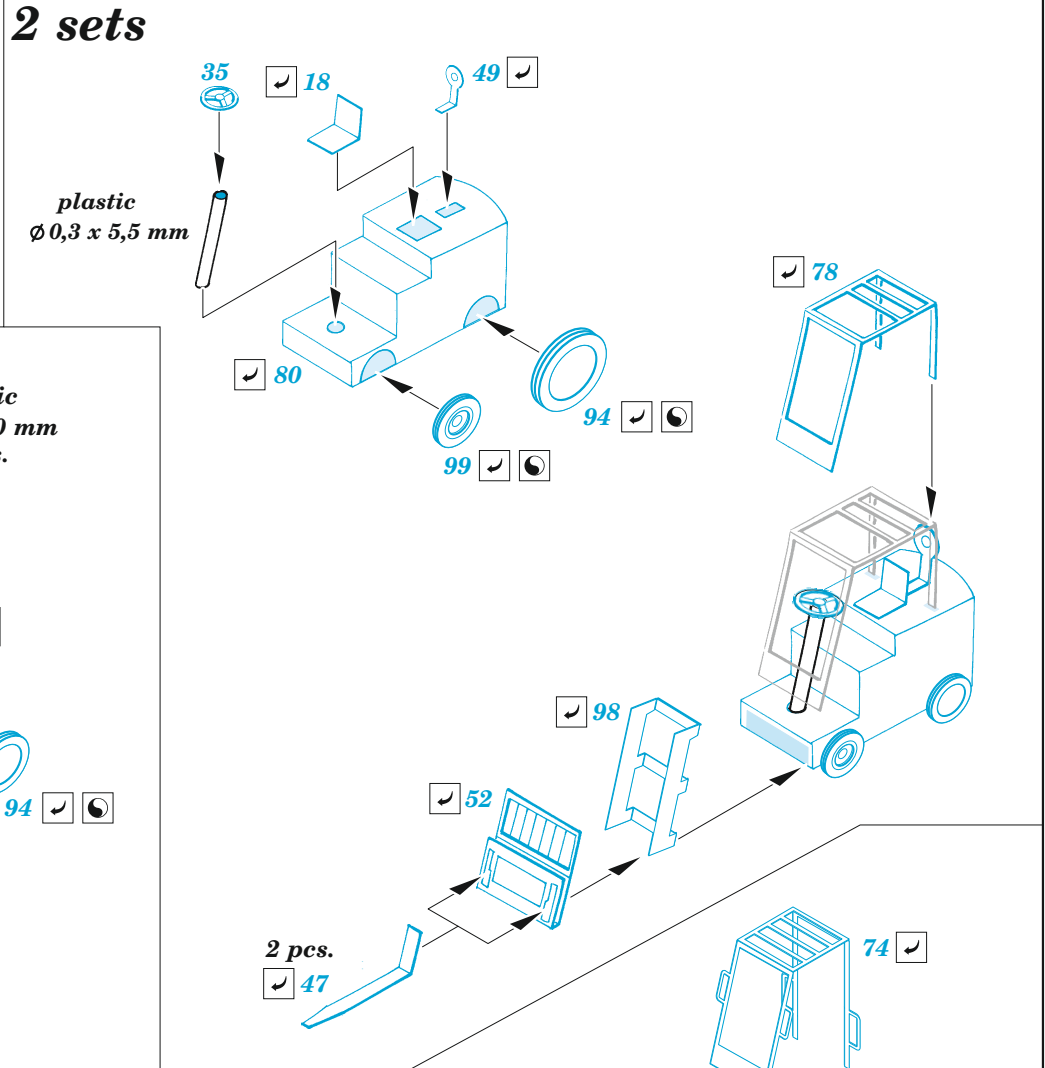

USS Constellation CV-64 part 2 - aircraft

eduard

53 282

1/350

detail set for TRUMPETER 1/350 kit
sada detailů pro stavebnici TRUMPETER 1/350

- APPLY EXPRESS MASK AND PAINT BEFORE GLUING
POUŽIT EXPRESS MASK NABARVIT PŘED SLEPENÍM
- SYMMETRICAL ASSEMBLY
SYMETRICKÁ MONTÁŽ
- REMOVE
ODSTRANIT
- GRIND
OBROUSIT
- DRILL HOLE
VRTÁT OTVOR
- BEND
OHNOUT
- OPTION
VOLBA
- REPLACE
NAHRADIT
- 1** COLORED ETCHED PARTS
LEPTANÉ BAREVNÉ DÍLY
- 1** ETCHED PARTS
LEPTANÉ NEBAREVNÉ DÍLY
- 1** ORIGINAL KIT PARTS
PŮVODNÍ DÍLY STAVEBNICE

ORIGINAL KIT PARTS PŮVODNÍ DÍLY STAVEBNICE	PHOTO-ETCHED PARTS LEPTANÉ DÍLY	PARTS TO BE REMOVED DÍLY K ODSTRANĚNÍ	FILL TMELIT
---	------------------------------------	--	----------------

Bomb Loader

Deck vehicles

E-2C 2 sets

E-2C_12

D

F-14D 6 sets

SH-60F 2 sets

F

F/A-18C 9 sets

F/A-18C