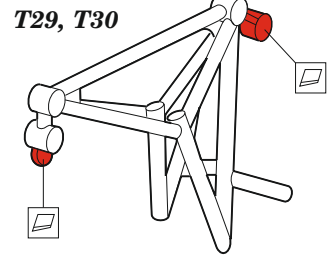

USS Constellation CV-64 part 2 - aircraft

eduard

53 282

1/350

detail set for TRUMPETER 1/350 kit
sada detailů pro stavebnici TRUMPETER 1/350

- APPLY EXPRESS MASK AND PAINT BEFORE GLUING
POUŽIT EXPRESS MASK NABARVIT PŘED SLEPENÍM
- SYMMETRICAL ASSEMBLY
SYMETRICKÁ MONTÁŽ
- REMOVE
ODSTRANIT
- GRIND
OBROUSIT
- DRILL HOLE
VRTÁT OTVOR
- BEND
OHNOUT
- OPTION
VOLBA
- REPLACE
NAHRADIT
- 1** COLORED ETCHED PARTS
LEPTANÉ BAREVNÉ DÍLY
- 1** ETCHED PARTS
LEPTANÉ NEBAREVNÉ DÍLY
- 1** ORIGINAL KIT PARTS
PŮVODNÍ DÍLY STAVEBNICE

ORIGINAL KIT PARTS PŮVODNÍ DÍLY STAVEBNICE	PHOTO-ETCHED PARTS LEPTANÉ DÍLY	PARTS TO BE REMOVED DÍLY K ODSTRANĚNÍ	FILL TMELIT
---	------------------------------------	--	----------------

Bomb Loader

Deck vehicles