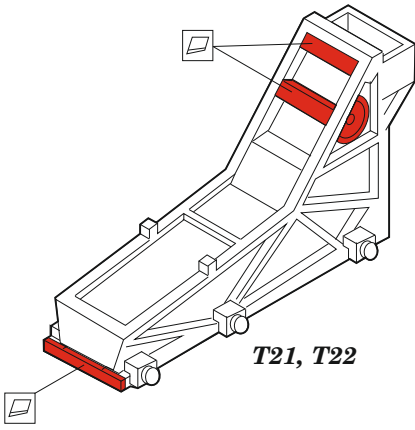

USS Constellation CV-64 part 2 - aircraft

eduard

53 282

1/350

detail set for TRUMPETER 1/350 kit
sada detailů pro stavebnici TRUMPETER 1/350

- APPLY EXPRESS MASK AND PAINT BEFORE GLUING
POUŽIT EXPRESS MASK NABARVIT PŘED SLEPENÍM
- SYMMETRICAL ASSEMBLY
SYMETRICKÁ MONTÁŽ
- REMOVE
ODSTRANIT
- GRIND
OBROUSIT
- DRILL HOLE
VRTÁT OTVOR
- BEND
OHNOUT
- OPTION
VOLBA
- REPLACE
NAHRADIT
- 1** COLORED ETCHED PARTS
LEPTANÉ BAREVNÉ DÍLY
- 1** ETCHED PARTS
LEPTANÉ NEBAREVNÉ DÍLY
- 1** ORIGINAL KIT PARTS
PŮVODNÍ DÍLY STAVEBNICE

ORIGINAL KIT PARTS PŮVODNÍ DÍLY STAVEBNICE	PHOTO-ETCHED PARTS LEPTANÉ DÍLY	PARTS TO BE REMOVED DÍLY K ODSTRANĚNÍ	FILL TMELIT
---	------------------------------------	--	----------------

Bomb Loader

Deck vehicles