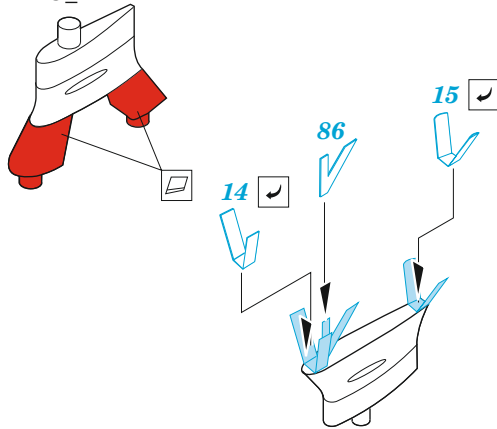

USS Constellation CV-64 part 2 - aircraft

eduard

53 282

1/350

detail set for TRUMPETER 1/350 kit
sada detailů pro stavebnici TRUMPETER 1/350

- APPLY EXPRESS MASK AND PAINT BEFORE GLUING
POUŽIT EXPRESS MASK NABARVIT PŘED SLEPENÍM
- SYMMETRICAL ASSEMBLY
SYMETRICKÁ MONTÁŽ
- REMOVE
ODSTRANIT
- GRIND
OBROUSIT
- DRILL HOLE
VRTÁT OTVOR
- BEND
OHNOUT
- OPTION
VOLBA
- REPLACE
NAHRADIT
- 1** COLORED ETCHED PARTS
LEPTANÉ BAREVNÉ DÍLY
- 1** ETCHED PARTS
LEPTANÉ NEBAREVNÉ DÍLY
- 1** ORIGINAL KIT PARTS
PŮVODNÍ DÍLY STAVEBNICE

ORIGINAL KIT PARTS PŮVODNÍ DÍLY STAVEBNICE	PHOTO-ETCHED PARTS LEPTANÉ DÍLY	PARTS TO BE REMOVED DÍLY K ODSTRANĚNÍ	FILL TMELIT
---	------------------------------------	--	----------------

Bomb Loader

Deck vehicles

E-2C 2 sets

E-2C_12

D

F-14D 6 sets

SH-60F 2 sets

F

F/A-18C 9 sets

F/A-18C