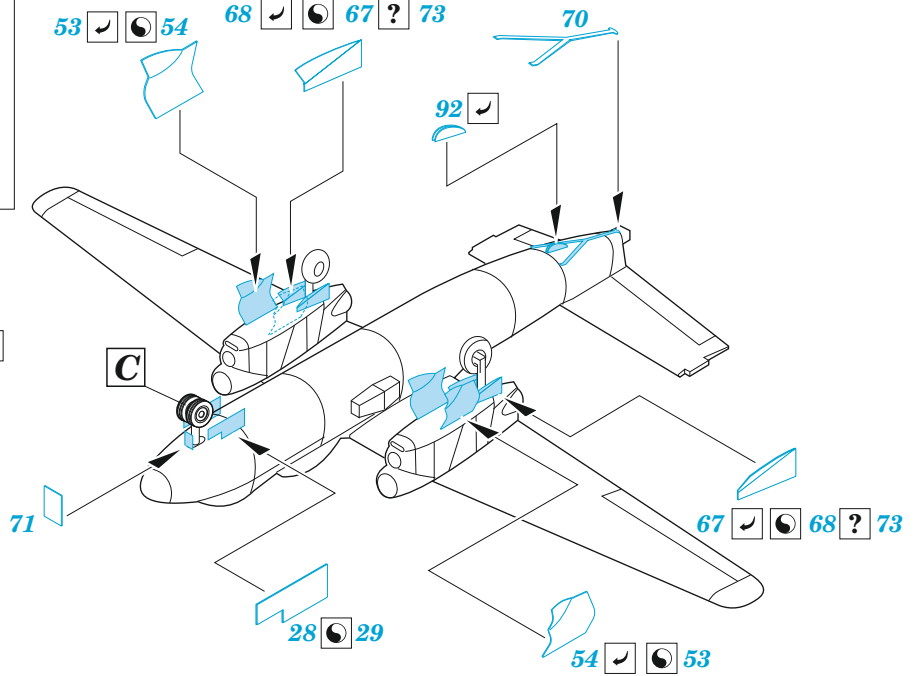

USS Constellation CV-64 part 2 - aircraft

eduard

53 282

1/350

detail set for TRUMPETER 1/350 kit
sada detailů pro stavebnici TRUMPETER 1/350

- APPLY EXPRESS MASK AND PAINT BEFORE GLUING
POUŽIT EXPRESS MASK NABARVIT PŘED SLEPENÍM
- SYMMETRICAL ASSEMBLY
SYMETRICKÁ MONTÁŽ
- REMOVE
ODSTRANIT
- GRIND
OBROUSIT
- DRILL HOLE
VRTÁT OTVOR
- BEND
OHNOUT
- OPTION
VOLBA
- REPLACE
NAHRADIT
- 1** COLORED ETCHED PARTS
LEPTANÉ BAREVNÉ DÍLY
- 1** ETCHED PARTS
LEPTANÉ NEBAREVNÉ DÍLY
- 1** ORIGINAL KIT PARTS
PŮVODNÍ DÍLY STAVEBNICE

ORIGINAL KIT PARTS PŮVODNÍ DÍLY STAVEBNICE	PHOTO-ETCHED PARTS LEPTANÉ DÍLY	PARTS TO BE REMOVED DÍLY K ODSTRANĚNÍ	FILL TMELIT
---	------------------------------------	--	----------------

Bomb Loader

Deck vehicles

E-2C 2 sets

E-2C_12

D

F-14D 6 sets

SH-60F 2 sets

F

F/A-18C 9 sets

F/A-18C