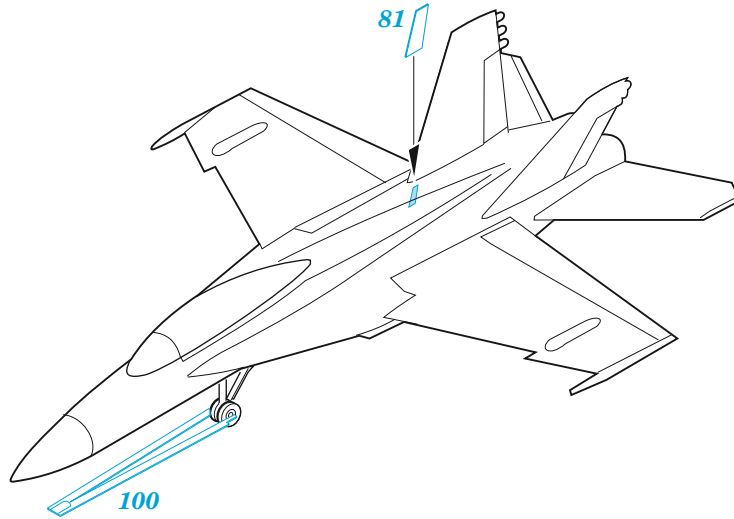

USS Constellation CV-64 part 2 - aircraft

eduard

53 282

1/350

detail set for TRUMPETER 1/350 kit
sada detailů pro stavebnici TRUMPETER 1/350

- APPLY EXPRESS MASK AND PAINT BEFORE GLUING
POUŽIT EXPRESS MASK NABARVIT PŘED SLEPENÍM
- SYMMETRICAL ASSEMBLY
SYMETRICKÁ MONTÁŽ
- REMOVE
ODSTRANIT
- GRIND
OBROUSIT
- DRILL HOLE
VRTÁT OTVOR
- BEND
OHNOUT
- OPTION
VOLBA
- REPLACE
NAHRADIT
- 1** COLORED ETCHED PARTS
LEPTANÉ BAREVNÉ DÍLY
- 1** ETCHED PARTS
LEPTANÉ NEBAREVNÉ DÍLY
- 1** ORIGINAL KIT PARTS
PŮVODNÍ DÍLY STAVEBNICE

E-2C 2 sets

E-2C_12

D

F-14D 6 sets

SH-60F 2 sets

F

F/A-18C 9 sets

F/A-18C

EA-6B 5 sets

G

For two airplanes only

?

Related products: 53 281 USS Constellation CV-64 part 2 - lifeboats 1/350