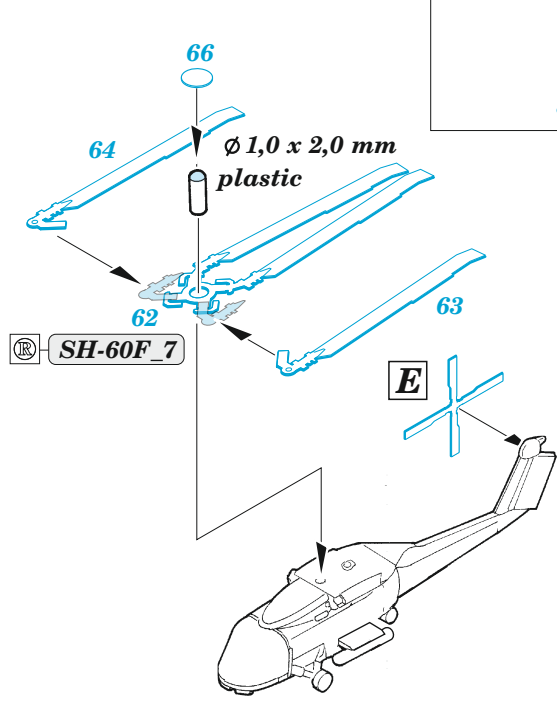

USS Constellation CV-64 part 2 - aircraft

eduard

53 282

1/350

detail set for TRUMPETER 1/350 kit
sada detailů pro stavebnici TRUMPETER 1/350

- APPLY EXPRESS MASK AND PAINT BEFORE GLUING
POUŽIT EXPRESS MASK NABARVIT PŘED SLEPENÍM
- SYMMETRICAL ASSEMBLY
SYMETRICKÁ MONTÁŽ
- REMOVE
ODSTRANIT
- GRIND
OBROUSIT
- DRILL HOLE
VRTÁT OTVOR
- BEND
OHNOUT
- OPTION
VOLBA
- REPLACE
NAHRADIT
- 1** COLORED ETCHED PARTS
LEPTANÉ BAREVNÉ DÍLY
- 1** ETCHED PARTS
LEPTANÉ NEBAREVNÉ DÍLY
- 1** ORIGINAL KIT PARTS
PŮVODNÍ DÍLY STAVEBNICE

ORIGINAL KIT PARTS PŮVODNÍ DÍLY STAVEBNICE	PHOTO-ETCHED PARTS LEPTANÉ DÍLY	PARTS TO BE REMOVED DÍLY K ODSTRANĚNÍ	FILL TMELIT
---	------------------------------------	--	----------------

Bomb Loader

Deck vehicles

E-2C 2 sets

E-2C_12

D

F-14D 6 sets

SH-60F 2 sets

F

F/A-18C 9 sets

F/A-18C