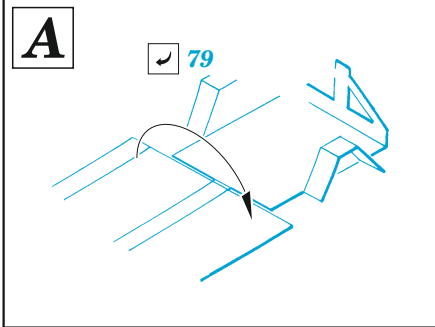

USS Constellation CV-64 part 2 - aircraft

eduard

53 282

1/350

detail set for TRUMPETER 1/350 kit
sada detailů pro stavebnici TRUMPETER 1/350

- APPLY EXPRESS MASK AND PAINT BEFORE GLUING
POUŽIT EXPRESS MASK NABARVIT PŘED SLEPENÍM
- SYMMETRICAL ASSEMBLY
SYMETRICKÁ MONTÁŽ
- REMOVE
ODSTRANIT
- GRIND
OBROUSIT
- DRILL HOLE
VRTÁT OTVOR
- BEND
OHNOUT
- OPTION
VOLBA
- REPLACE
NAHRADIT
- 1** COLORED ETCHED PARTS
LEPTANÉ BAREVNÉ DÍLY
- 1** ETCHED PARTS
LEPTANÉ NEBAREVNÉ DÍLY
- 1** ORIGINAL KIT PARTS
PŮVODNÍ DÍLY STAVEBNICE

ORIGINAL KIT PARTS PŮVODNÍ DÍLY STAVEBNICE	PHOTO-ETCHED PARTS LEPTANÉ DÍLY	PARTS TO BE REMOVED DÍLY K ODSTRANĚNÍ	FILL TMELIT
---	------------------------------------	--	----------------

Bomb Loader

Deck vehicles