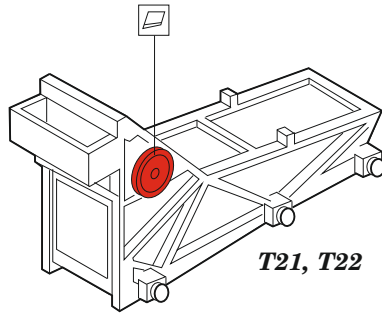

USS Constellation CV-64 part 2 - aircraft

eduard

53 282

1/350

detail set for TRUMPETER 1/350 kit
sada detailů pro stavebnici TRUMPETER 1/350

- APPLY EXPRESS MASK AND PAINT BEFORE GLUING
POUŽIT EXPRESS MASK NABARVIT PŘED SLEPENÍM
- SYMMETRICAL ASSEMBLY
SYMETRICKÁ MONTÁŽ
- REMOVE
ODSTRANIT
- GRIND
OBROUSIT
- DRILL HOLE
VRTÁT OTVOR
- BEND
OHNOUT
- OPTION
VOLBA
- REPLACE
NAHRADIT
- 1** COLORED ETCHED PARTS
LEPTANÉ BAREVNÉ DÍLY
- 1** ETCHED PARTS
LEPTANÉ NEBAREVNÉ DÍLY
- 1** ORIGINAL KIT PARTS
PŮVODNÍ DÍLY STAVEBNICE

ORIGINAL KIT PARTS PŮVODNÍ DÍLY STAVEBNICE	PHOTO-ETCHED PARTS LEPTANÉ DÍLY	PARTS TO BE REMOVED DÍLY K ODSTRANĚNÍ	FILL TMELIT
---	------------------------------------	--	----------------

Bomb Loader

Deck vehicles