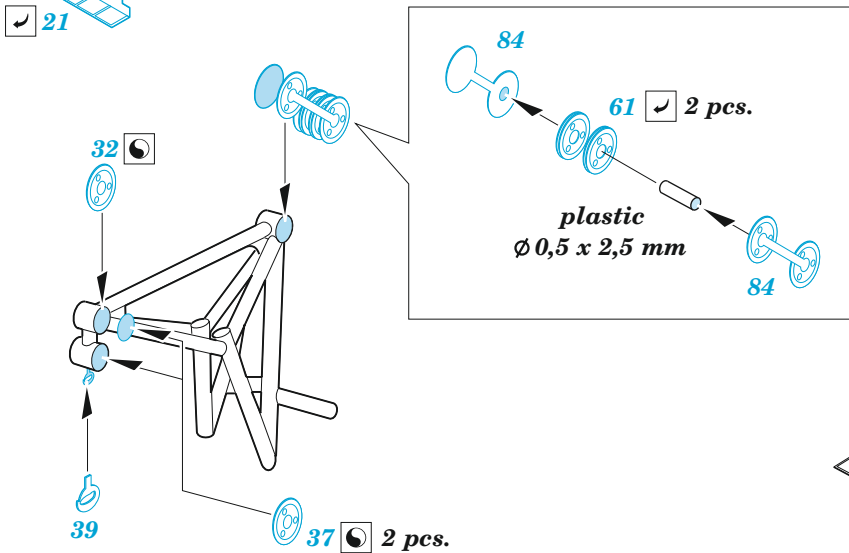

USS Constellation CV-64 part 2 - aircraft

eduard

53 282

1/350

detail set for TRUMPETER 1/350 kit
sada detailů pro stavebnici TRUMPETER 1/350

- APPLY EXPRESS MASK AND PAINT BEFORE GLUING
POUŽIT EXPRESS MASK NABARVIT PŘED SLEPENÍM
- SYMMETRICAL ASSEMBLY
SYMETRICKÁ MONTÁŽ
- REMOVE
ODSTRANIT
- GRIND
OBROUSIT
- DRILL HOLE
VRTÁT OTVOR
- BEND
OHNOUT
- OPTION
VOLBA
- REPLACE
NAHRADIT
- 1** COLORED ETCHED PARTS
LEPTANÉ BAREVNÉ DÍLY
- 1** ETCHED PARTS
LEPTANÉ NEBAREVNÉ DÍLY
- 1** ORIGINAL KIT PARTS
PŮVODNÍ DÍLY STAVEBNICE

ORIGINAL KIT PARTS PŮVODNÍ DÍLY STAVEBNICE	PHOTO-ETCHED PARTS LEPTANÉ DÍLY	PARTS TO BE REMOVED DÍLY K ODSTRANĚNÍ	FILL TMELIT
---	------------------------------------	--	----------------

Bomb Loader

Deck vehicles

E-2C 2 sets

E-2C_12

D

F-14D 6 sets

SH-60F 2 sets

F

F/A-18C 9 sets

F/A-18C