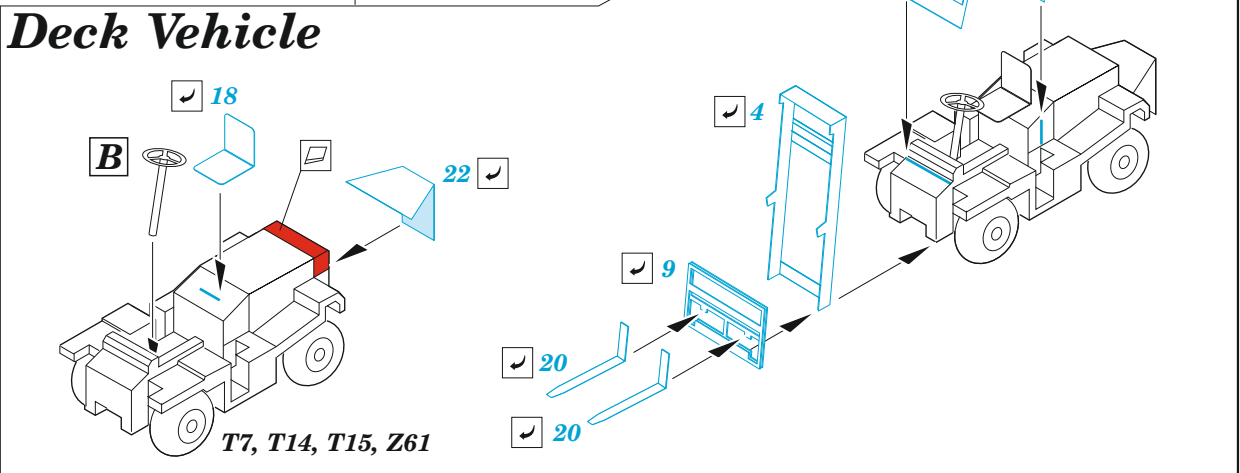

USS Constellation CV-64 part 2 - aircraft

eduard

53 282

1/350

detail set for TRUMPETER 1/350 kit
sada detailů pro stavebnici TRUMPETER 1/350

- APPLY EXPRESS MASK AND PAINT BEFORE GLUING
POUŽIT EXPRESS MASK NABARVIT PŘED SLEPENÍM
- SYMMETRICAL ASSEMBLY
SYMETRICKÁ MONTÁŽ
- REMOVE
ODSTRANIT
- GRIND
OBROUSIT
- DRILL HOLE
VRTÁT OTVOR
- BEND
OHNOUT
- OPTION
VOLBA
- REPLACE
NAHRADIT
- 1** COLORED ETCHED PARTS
LEPTANÉ BAREVNÉ DÍLY
- 1** ETCHED PARTS
LEPTANÉ NEBAREVNÉ DÍLY
- 1** ORIGINAL KIT PARTS
PŮVODNÍ DÍLY STAVEBNICE

ORIGINAL KIT PARTS PŮVODNÍ DÍLY STAVEBNICE	PHOTO-ETCHED PARTS LEPTANÉ DÍLY	PARTS TO BE REMOVED DÍLY K ODSTRANĚNÍ	FILL TMELIT
---	------------------------------------	--	----------------

Bomb Loader

Deck vehicles