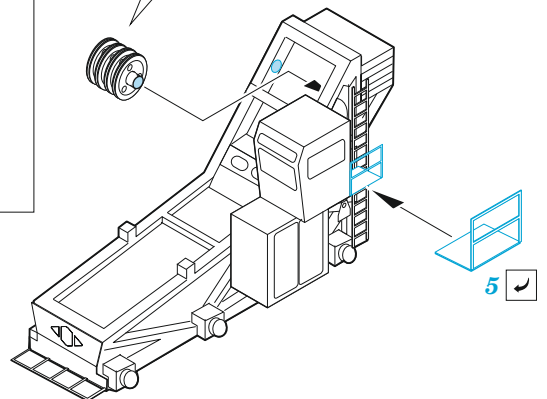

USS Constellation CV-64 part 2 - aircraft

eduard

53 282

1/350

detail set for TRUMPETER 1/350 kit
sada detailů pro stavebnici TRUMPETER 1/350

- APPLY EXPRESS MASK AND PAINT BEFORE GLUING
POUŽIT EXPRESS MASK NABARVIT PŘED SLEPENÍM
- SYMMETRICAL ASSEMBLY
SYMETRICKÁ MONTÁŽ
- REMOVE
ODSTRANIT
- GRIND
OBROUSIT
- DRILL HOLE
VRTÁT OTVOR
- BEND
OHNOUT
- OPTION
VOLBA
- REPLACE
NAHRADIT
- 1** COLORED ETCHED PARTS
LEPTANÉ BAREVNÉ DÍLY
- 1** ETCHED PARTS
LEPTANÉ NEBAREVNÉ DÍLY
- 1** ORIGINAL KIT PARTS
PŮVODNÍ DÍLY STAVEBNICE

ORIGINAL KIT PARTS PŮVODNÍ DÍLY STAVEBNICE	PHOTO-ETCHED PARTS LEPTANÉ DÍLY	PARTS TO BE REMOVED DÍLY K ODSTRANĚNÍ	FILL TMELIT
---	------------------------------------	--	----------------

Bomb Loader

Deck vehicles