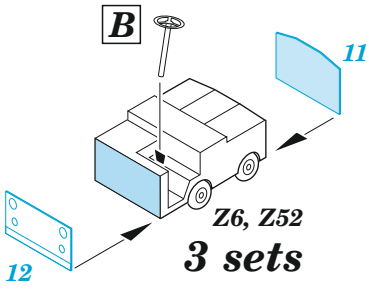

USS Constellation CV-64 part 2 - aircraft

eduard

53 282

1/350

detail set for TRUMPETER 1/350 kit
sada detailů pro stavebnici TRUMPETER 1/350

- APPLY EXPRESS MASK AND PAINT BEFORE GLUING
POUŽIT EXPRESS MASK NABARVIT PŘED SLEPENÍM
- SYMMETRICAL ASSEMBLY
SYMETRICKÁ MONTÁŽ
- REMOVE
ODSTRANIT
- GRIND
OBROUSIT
- DRILL HOLE
VRTÁT OTVOR
- BEND
OHNOUT
- OPTION
VOLBA
- REPLACE
NAHRADIT
- 1** COLORED ETCHED PARTS
LEPTANÉ BAREVNÉ DÍLY
- 1** ETCHED PARTS
LEPTANÉ NEBAREVNÉ DÍLY
- 1** ORIGINAL KIT PARTS
PŮVODNÍ DÍLY STAVEBNICE

ORIGINAL KIT PARTS PŮVODNÍ DÍLY STAVEBNICE	PHOTO-ETCHED PARTS LEPTANÉ DÍLY	PARTS TO BE REMOVED DÍLY K ODSTRANĚNÍ	FILL TMELIT
---	------------------------------------	--	----------------

Bomb Loader

Deck vehicles