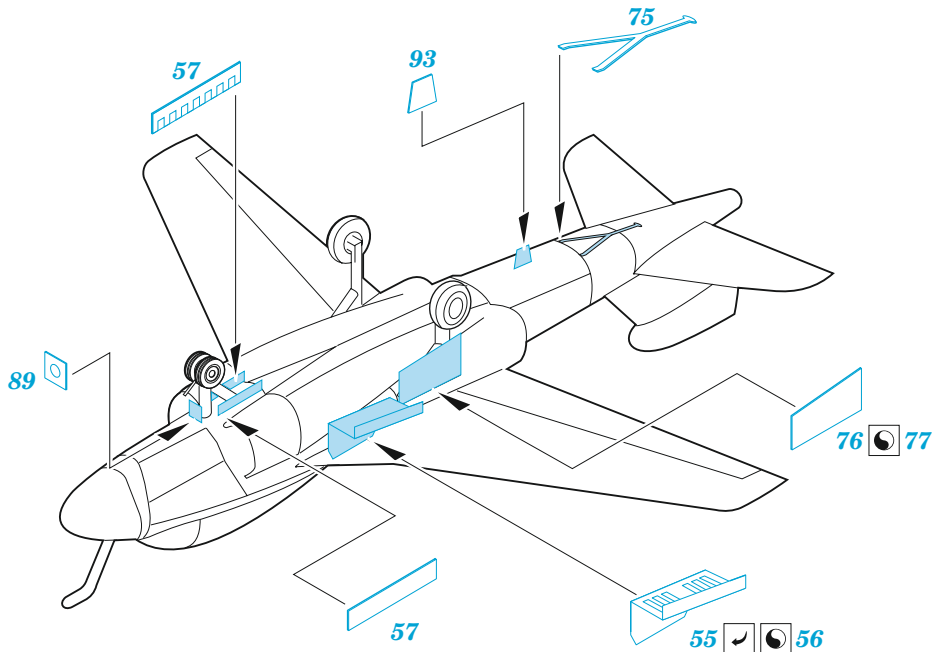

F/A-18C

EA-6B 5 sets

G

For two airplanes only

?

Related products: 53 281 USS Constellation CV-64 part 2 - lifeboats 1/350