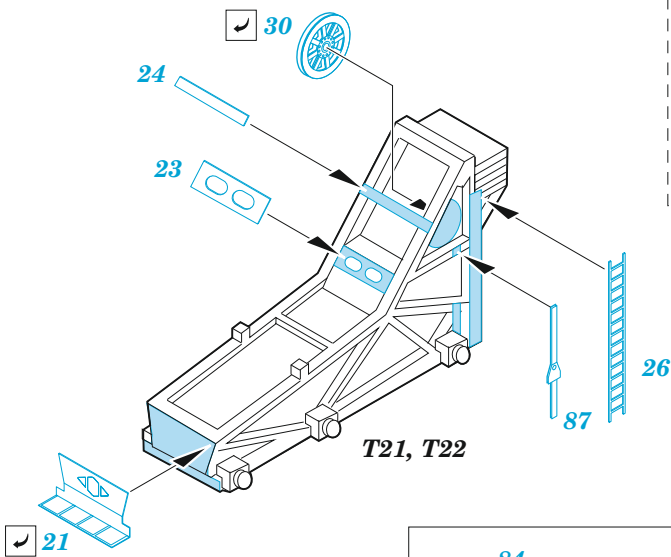

USS Constellation CV-64 part 2 - aircraft

eduard

53 282

1/350

detail set for TRUMPETER 1/350 kit
sada detailů pro stavebnici TRUMPETER 1/350

- APPLY EXPRESS MASK AND PAINT BEFORE GLUING
POUŽIT EXPRESS MASK NABARVIT PŘED SLEPENÍM
- SYMMETRICAL ASSEMBLY
SYMETRICKÁ MONTÁŽ
- REMOVE
ODSTRANIT
- GRIND
OBROUSIT
- DRILL HOLE
VRTÁT OTVOR
- BEND
OHNOUT
- OPTION
VOLBA
- REPLACE
NAHRADIT
- 1** COLORED ETCHED PARTS
LEPTANÉ BAREVNÉ DÍLY
- 1** ETCHED PARTS
LEPTANÉ NEBAREVNÉ DÍLY
- 1** ORIGINAL KIT PARTS
PŮVODNÍ DÍLY STAVEBNICE

ORIGINAL KIT PARTS PŮVODNÍ DÍLY STAVEBNICE	PHOTO-ETCHED PARTS LEPTANÉ DÍLY	PARTS TO BE REMOVED DÍLY K ODSTRANĚNÍ	FILL TMELIT
---	------------------------------------	--	----------------

Bomb Loader

Deck vehicles