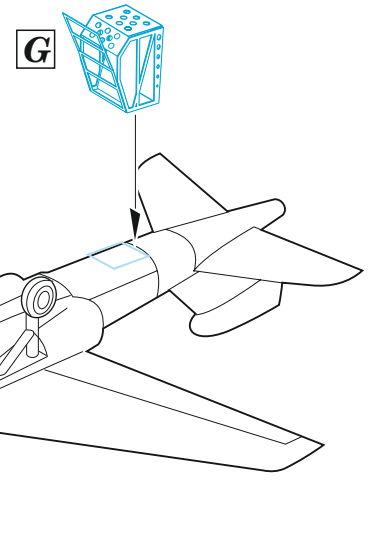

USS Constellation CV-64 part 2 - aircraft

eduard

53 282

1/350

detail set for TRUMPETER 1/350 kit
sada detailů pro stavebnici TRUMPETER 1/350

- APPLY EXPRESS MASK AND PAINT BEFORE GLUING
POUŽIT EXPRESS MASK NABARVIT PŘED SLEPENÍM
- SYMMETRICAL ASSEMBLY
SYMETRICKÁ MONTÁŽ
- REMOVE
ODSTRANIT
- GRIND
OBROUSIT
- DRILL HOLE
VRTÁT OTVOR
- BEND
OHNOUT
- OPTION
VOLBA
- REPLACE
NAHRADIT
- 1** COLORED ETCHED PARTS
LEPTANÉ BAREVNÉ DÍLY
- 1** ETCHED PARTS
LEPTANÉ NEBAREVNÉ DÍLY
- 1** ORIGINAL KIT PARTS
PŮVODNÍ DÍLY STAVEBNICE

E-2C 2 sets

E-2C_12

D

F-14D 6 sets

SH-60F 2 sets

F

F/A-18C 9 sets

F/A-18C

EA-6B 5 sets

G

For two airplanes only

?

Related products: 53 281 USS Constellation CV-64 part 2 - lifeboats 1/350