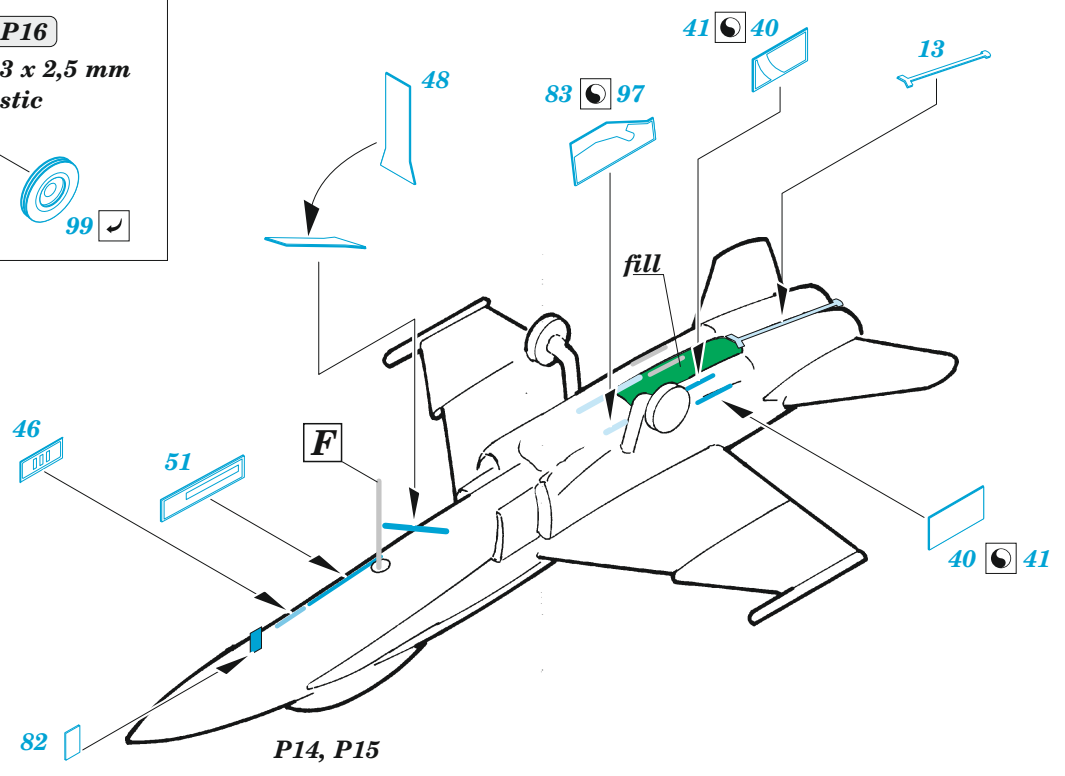

USS Constellation CV-64 part 2 - aircraft

eduard

53 282

1/350

detail set for TRUMPETER 1/350 kit
sada detailů pro stavebnici TRUMPETER 1/350

- APPLY EXPRESS MASK AND PAINT BEFORE GLUING
POUŽIT EXPRESS MASK NABARVIT PŘED SLEPENÍM
- SYMMETRICAL ASSEMBLY
SYMETRICKÁ MONTÁŽ
- REMOVE
ODSTRANIT
- GRIND
OBROUSIT
- DRILL HOLE
VRTÁT OTVOR
- BEND
OHNOUT
- OPTION
VOLBA
- REPLACE
NAHRADIT
- 1** COLORED ETCHED PARTS
LEPTANÉ BAREVNÉ DÍLY
- 1** ETCHED PARTS
LEPTANÉ NEBAREVNÉ DÍLY
- 1** ORIGINAL KIT PARTS
PŮVODNÍ DÍLY STAVEBNICE

E-2C 2 sets

E-2C_12

D

F-14D 6 sets

SH-60F 2 sets

F

F/A-18C 9 sets

F/A-18C