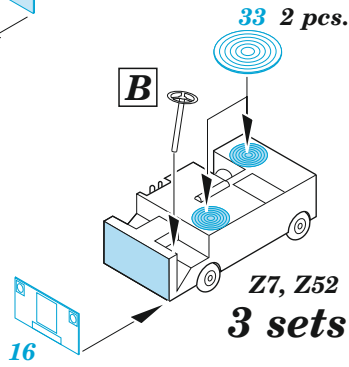

USS Constellation CV-64 part 2 - aircraft

eduard

53 282

1/350

detail set for TRUMPETER 1/350 kit
sada detailů pro stavebnici TRUMPETER 1/350

- APPLY EXPRESS MASK AND PAINT BEFORE GLUING
POUŽIT EXPRESS MASK NABARVIT PŘED SLEPENÍM
- SYMMETRICAL ASSEMBLY
SYMETRICKÁ MONTÁŽ
- REMOVE
ODSTRANIT
- GRIND
OBROUSIT
- DRILL HOLE
VRTÁT OTVOR
- BEND
OHNOUT
- OPTION
VOLBA
- REPLACE
NAHRADIT
- 1** COLORED ETCHED PARTS
LEPTANÉ BAREVNÉ DÍLY
- 1** ETCHED PARTS
LEPTANÉ NEBAREVNÉ DÍLY
- 1** ORIGINAL KIT PARTS
PŮVODNÍ DÍLY STAVEBNICE

ORIGINAL KIT PARTS PŮVODNÍ DÍLY STAVEBNICE	PHOTO-ETCHED PARTS LEPTANÉ DÍLY	PARTS TO BE REMOVED DÍLY K ODSTRANĚNÍ	FILL TMELIT
---	------------------------------------	--	----------------

Bomb Loader

Deck vehicles