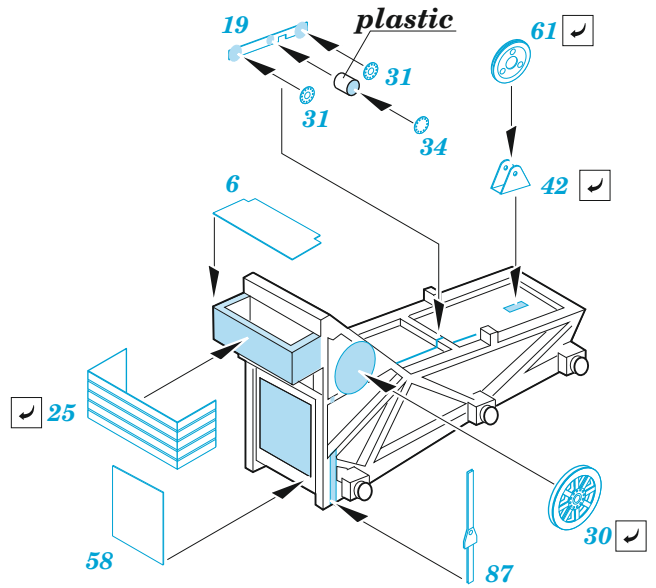

USS Constellation CV-64 part 2 - aircraft

eduard

53 282

1/350

detail set for TRUMPETER 1/350 kit
sada detailů pro stavebnici TRUMPETER 1/350

- APPLY EXPRESS MASK AND PAINT BEFORE GLUING
POUŽIT EXPRESS MASK NABARVIT PŘED SLEPENÍM
- SYMMETRICAL ASSEMBLY
SYMETRICKÁ MONTÁŽ
- REMOVE
ODSTRANIT
- GRIND
OBROUSIT
- DRILL HOLE
VRTÁT OTVOR
- BEND
OHNOUT
- OPTION
VOLBA
- REPLACE
NAHRADIT
- 1** COLORED ETCHED PARTS
LEPTANÉ BAREVNÉ DÍLY
- 1** ETCHED PARTS
LEPTANÉ NEBAREVNÉ DÍLY
- 1** ORIGINAL KIT PARTS
PŮVODNÍ DÍLY STAVEBNICE

ORIGINAL KIT PARTS PŮVODNÍ DÍLY STAVEBNICE	PHOTO-ETCHED PARTS LEPTANÉ DÍLY	PARTS TO BE REMOVED DÍLY K ODSTRANĚNÍ	FILL TMELIT
---	------------------------------------	--	----------------

Bomb Loader

Deck vehicles