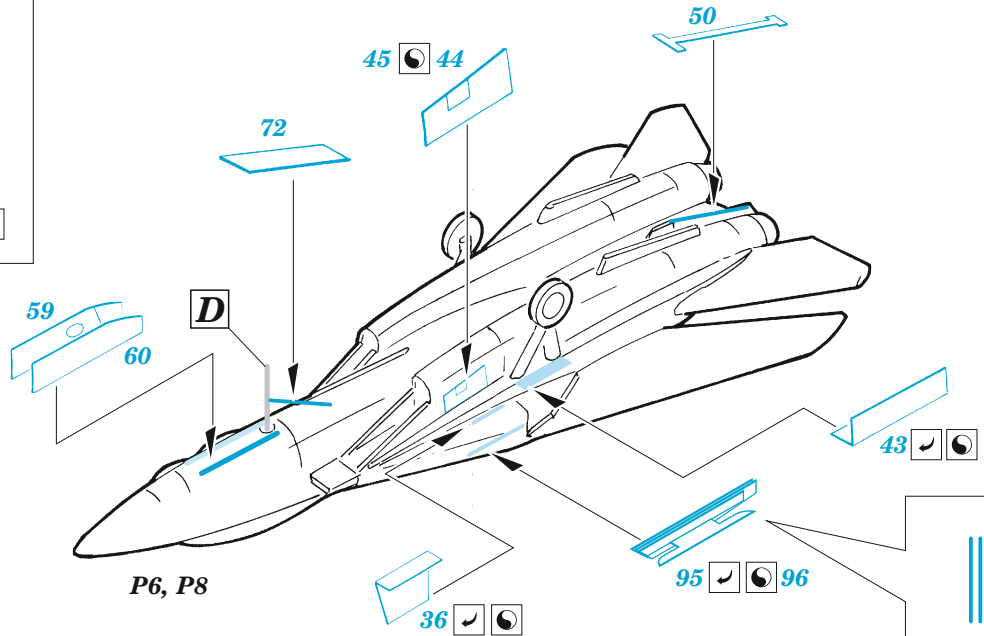

USS Constellation CV-64 part 2 - aircraft

eduard

53 282

1/350

detail set for TRUMPETER 1/350 kit
sada detailů pro stavebnici TRUMPETER 1/350

- APPLY EXPRESS MASK AND PAINT BEFORE GLUING
POUŽIT EXPRESS MASK NABARVIT PŘED SLEPENÍM
- SYMMETRICAL ASSEMBLY
SYMETRICKÁ MONTÁŽ
- REMOVE
ODSTRANIT
- GRIND
OBROUSIT
- DRILL HOLE
VRTÁT OTVOR
- BEND
OHNOUT
- OPTION
VOLBA
- REPLACE
NAHRADIT
- 1** COLORED ETCHED PARTS
LEPTANÉ BAREVNÉ DÍLY
- 1** ETCHED PARTS
LEPTANÉ NEBAREVNÉ DÍLY
- 1** ORIGINAL KIT PARTS
PŮVODNÍ DÍLY STAVEBNICE

E-2C 2 sets

E-2C_12

D

F-14D 6 sets

SH-60F 2 sets

F

F/A-18C 9 sets

F/A-18C