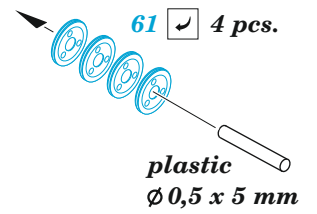

USS Constellation CV-64 part 2 - aircraft

eduard

53 282

1/350

detail set for TRUMPETER 1/350 kit
sada detailů pro stavebnici TRUMPETER 1/350

- APPLY EXPRESS MASK AND PAINT BEFORE GLUING
POUŽIT EXPRESS MASK NABARVIT PŘED SLEPENÍM
- SYMMETRICAL ASSEMBLY
SYMETRICKÁ MONTÁŽ
- REMOVE
ODSTRANIT
- GRIND
OBROUSIT
- DRILL HOLE
VRTÁT OTVOR
- BEND
OHNOUT
- OPTION
VOLBA
- REPLACE
NAHRADIT
- 1** COLORED ETCHED PARTS
LEPTANÉ BAREVNÉ DÍLY
- 1** ETCHED PARTS
LEPTANÉ NEBAREVNÉ DÍLY
- 1** ORIGINAL KIT PARTS
PŮVODNÍ DÍLY STAVEBNICE

ORIGINAL KIT PARTS PŮVODNÍ DÍLY STAVEBNICE	PHOTO-ETCHED PARTS LEPTANÉ DÍLY	PARTS TO BE REMOVED DÍLY K ODSTRANĚNÍ	FILL TMELIT
---	------------------------------------	--	----------------

Bomb Loader

Deck vehicles