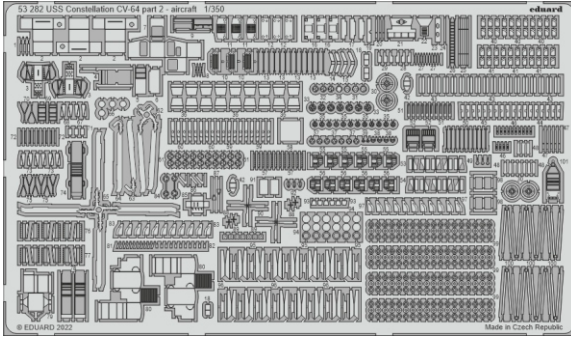

USS Constellation CV-64 part 2 - aircraft

eduard

53 282

1/350

detail set for TRUMPETER 1/350 kit
sada detailů pro stavebnici TRUMPETER 1/350

- APPLY EXPRESS MASK AND PAINT BEFORE GLUING
POUŽIT EXPRESS MASK NABARVIT PŘED SLEPENÍM
- SYMMETRICAL ASSEMBLY
SYMETRICKÁ MONTÁŽ
- REMOVE
ODSTRANIT
- GRIND
OBROUSIT
- DRILL HOLE
VRTÁT OTVOR
- BEND
OHNOUT
- OPTION
VOLBA
- REPLACE
NAHRADIT
- 1** COLORED ETCHED PARTS
LEPTANÉ BAREVNÉ DÍLY
- 1** ETCHED PARTS
LEPTANÉ NEBAREVNÉ DÍLY
- 1** ORIGINAL KIT PARTS
PŮVODNÍ DÍLY STAVEBNICE

ORIGINAL KIT PARTS PŮVODNÍ DÍLY STAVEBNICE	PHOTO-ETCHED PARTS LEPTANÉ DÍLY	PARTS TO BE REMOVED DÍLY K ODSTRANĚNÍ	FILL TMELIT
---	------------------------------------	--	----------------

Bomb Loader

Deck vehicles

E-2C 2 sets

E-2C_12

D

F-14D 6 sets

SH-60F 2 sets

F

F/A-18C 9 sets

F/A-18C