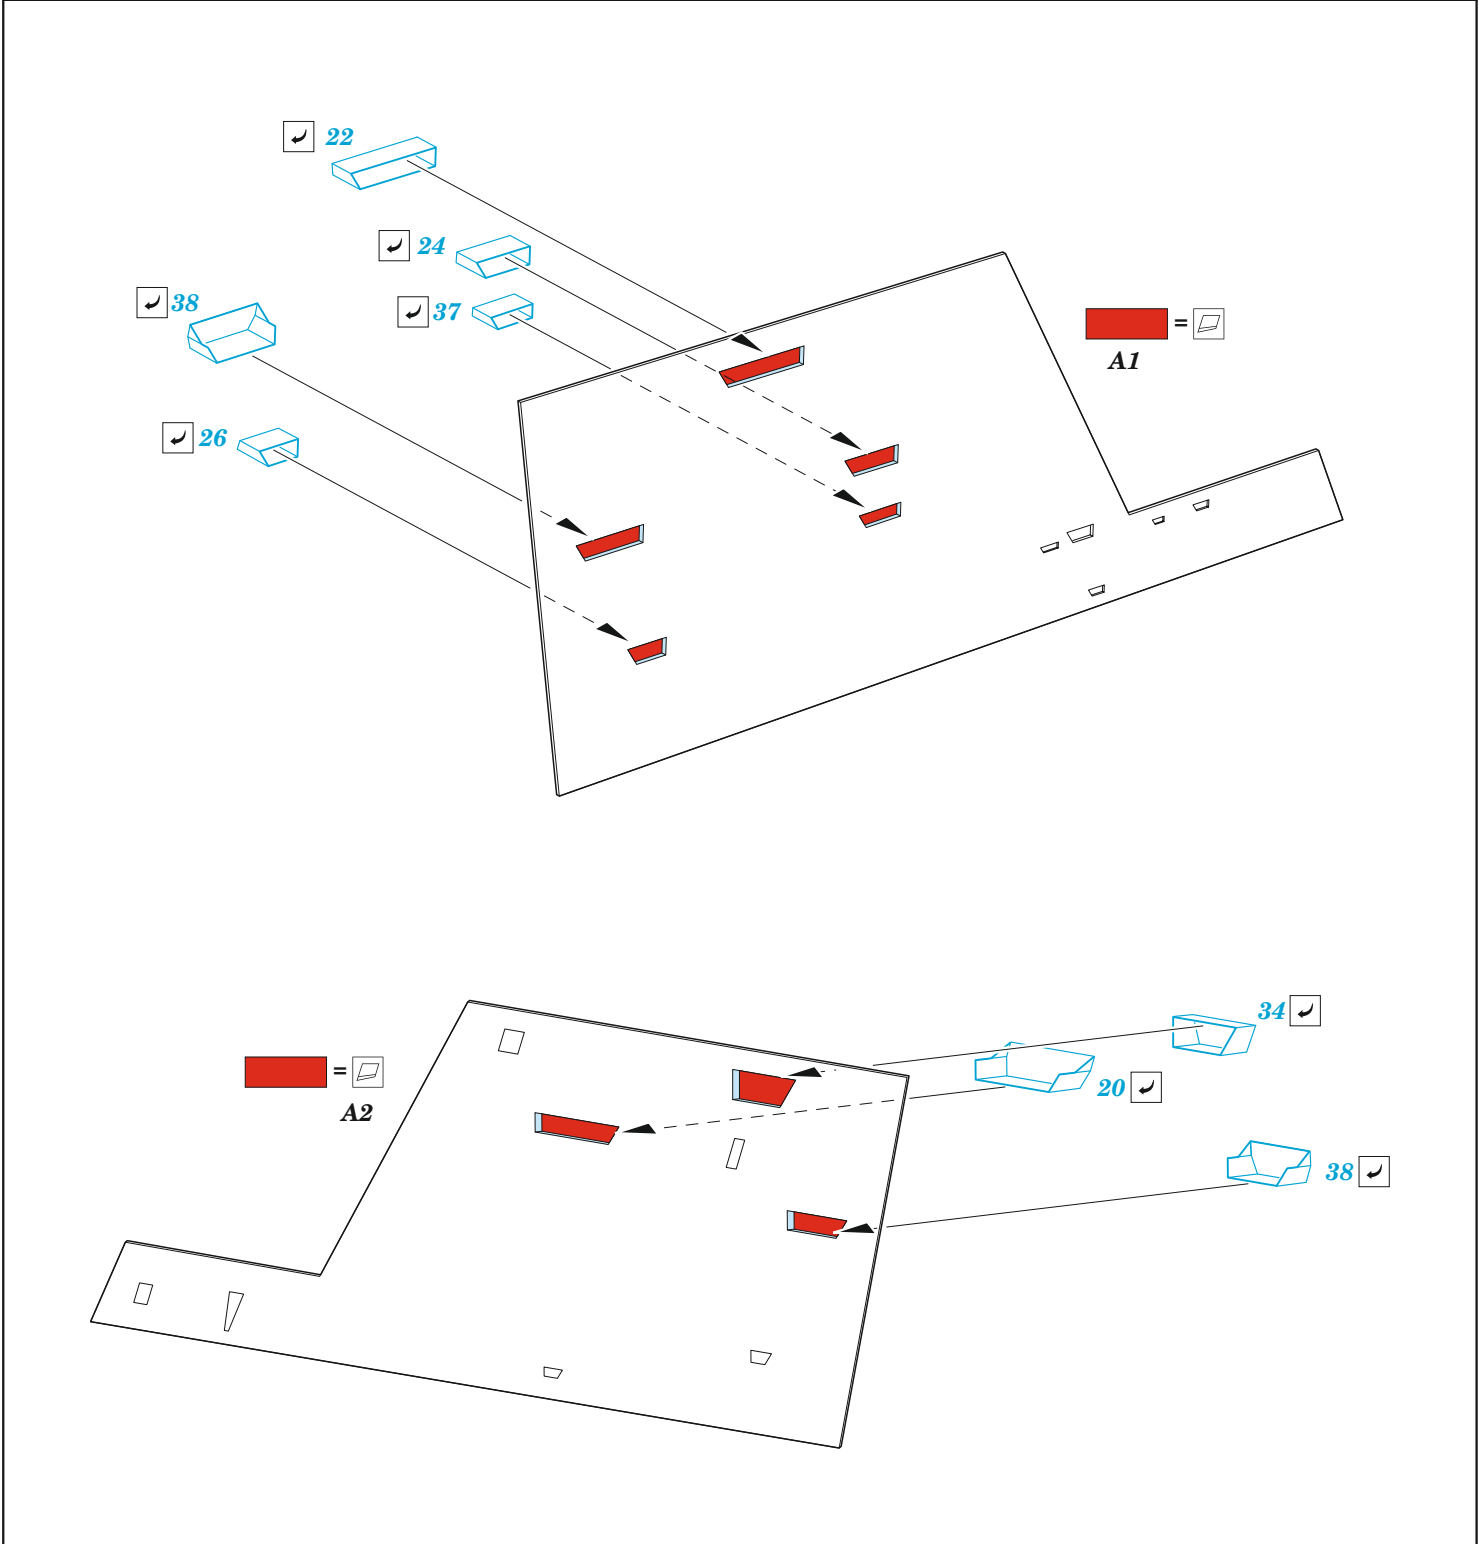

# USS DDG-1000 Zumwalt

eduard

53 288

## 1/350

detail set for SNOWMAN MODELS / TAKOM 1/350 kit  
sada detailů pro stavebnici SNOWMAN MODELS / TAKOM 1/350

- APPLY EXPRESS MASK AND PAINT BEFORE GLUING  
POUŽIT EXPRESS MASK NABARVIT PŘED SLEPENÍM
  - SYMMETRICAL ASSEMBLY  
SYMETRICKÁ MONTÁŽ
  - REMOVE  
ODSTRANIT
  - GRIND  
OBROUSIT
  - DRILL HOLE  
VRTAT OTVOR
  - COLORED ETCHED PARTS  
LEPTANÉ BAREVNÉ DÍLY
  - ETCHED PARTS  
LEPTANÉ NEBAREVNÉ DÍLY
  - ORIGINAL KIT PARTS  
PŮVODNÍ DÍLY STAVEBNICE
- BEND  
OHNOUT
  - OPTION  
VOLBA
  - REPLACE  
NAHRADIT

ORIGINAL KIT PARTS PŮVODNÍ DÍLY STAVEBNICE	PHOTO-ETCHED PARTS LEPTANÉ DÍLY	PARTS TO BE REMOVED DÍLY K ODSTRANĚNÍ	FILL TMELIT
-----------------------------------------------	------------------------------------	------------------------------------------	----------------

# MH-60R