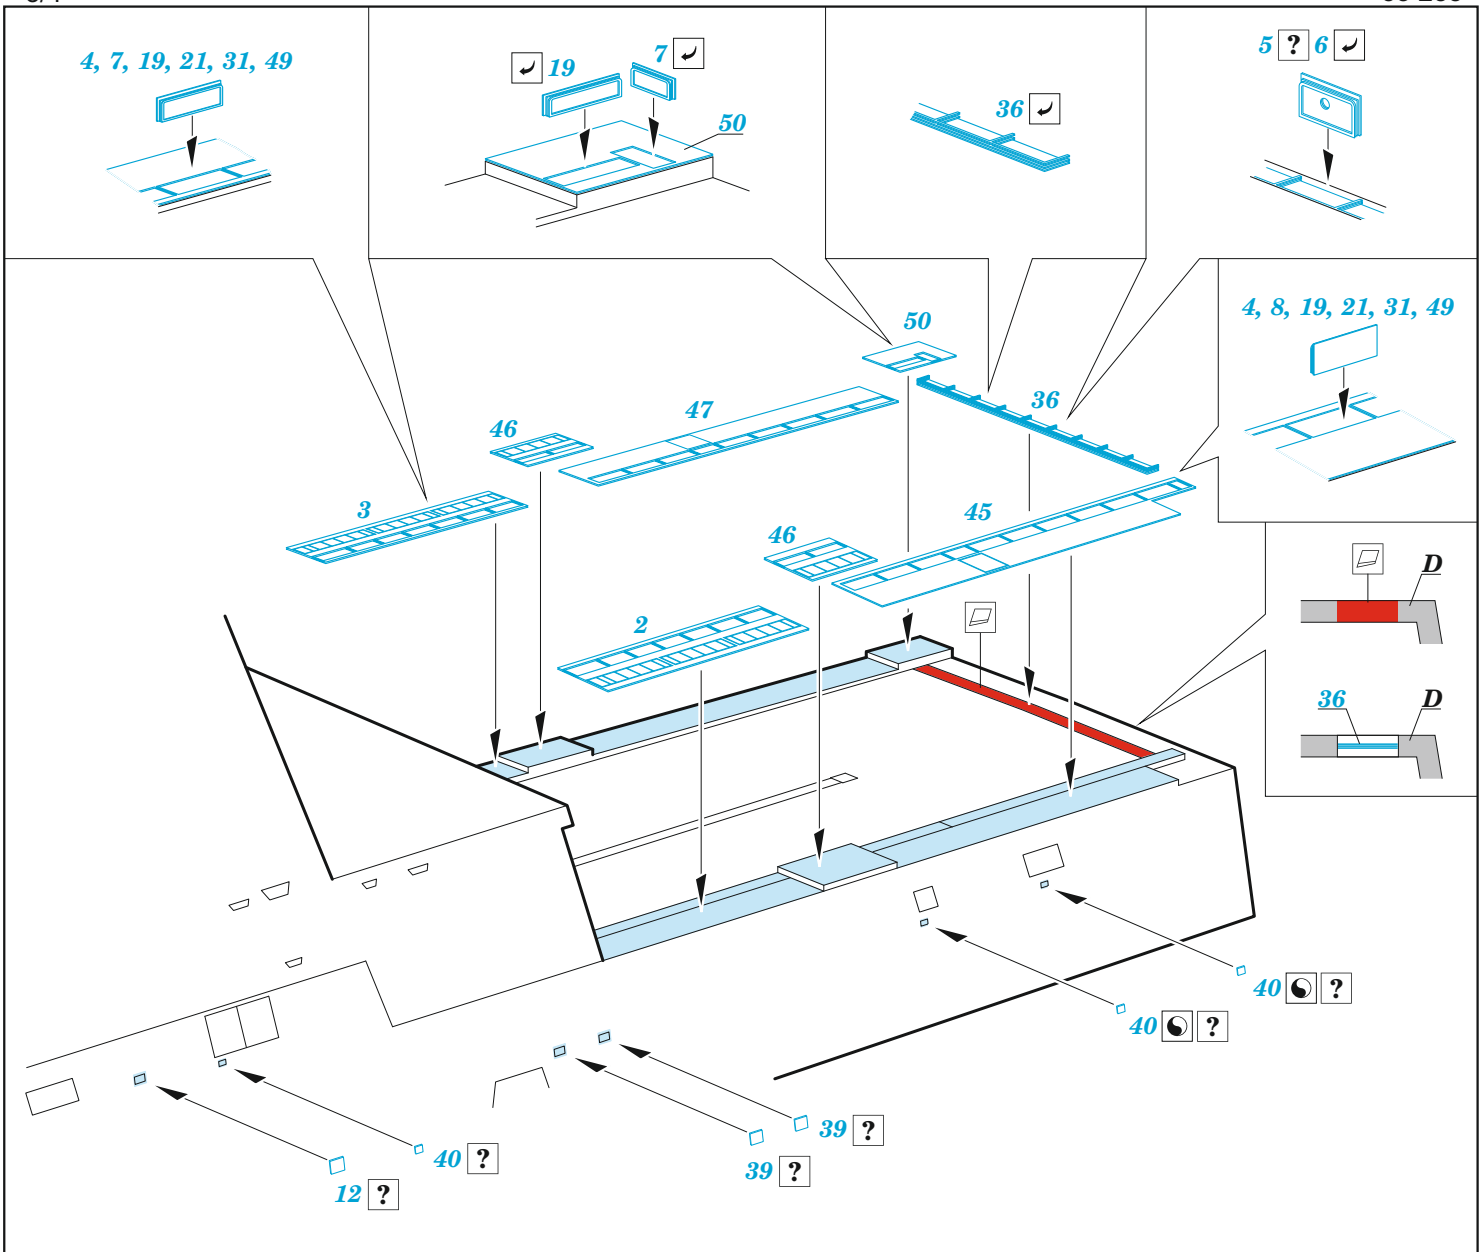

## 1/350

detail set for SNOWMAN MODELS / TAKOM 1/350 kit  
sada detailů pro stavebnici SNOWMAN MODELS / TAKOM 1/350

- APPLY EXPRESS MASK AND PAINT BEFORE GLUING  
POUŽIT EXPRESS MASK NABARVIT PŘED SLEPENÍM
  - SYMMETRICAL ASSEMBLY  
SYMETRICKÁ MONTÁŽ
  - REMOVE  
ODSTRANIT
  - GRIND  
OBROUSIT
  - DRILL HOLE  
VRTAT OTVOR
  - COLORED ETCHED PARTS  
LEPTANÉ BAREVNÉ DÍLY
  - ETCHED PARTS  
LEPTANÉ NEBAREVNÉ DÍLY
  - ORIGINAL KIT PARTS  
PŮVODNÍ DÍLY STAVEBNICE
- BEND  
OHNOUT
  - OPTION  
VOLBA
  - REPLACE  
NAHRADIT

ORIGINAL KIT PARTS PŮVODNÍ DÍLY STAVEBNICE	PHOTO-ETCHED PARTS LEPTANÉ DÍLY	PARTS TO BE REMOVED DÍLY K ODSTRANĚNÍ	FILL TMELIT
-----------------------------------------------	------------------------------------	------------------------------------------	----------------