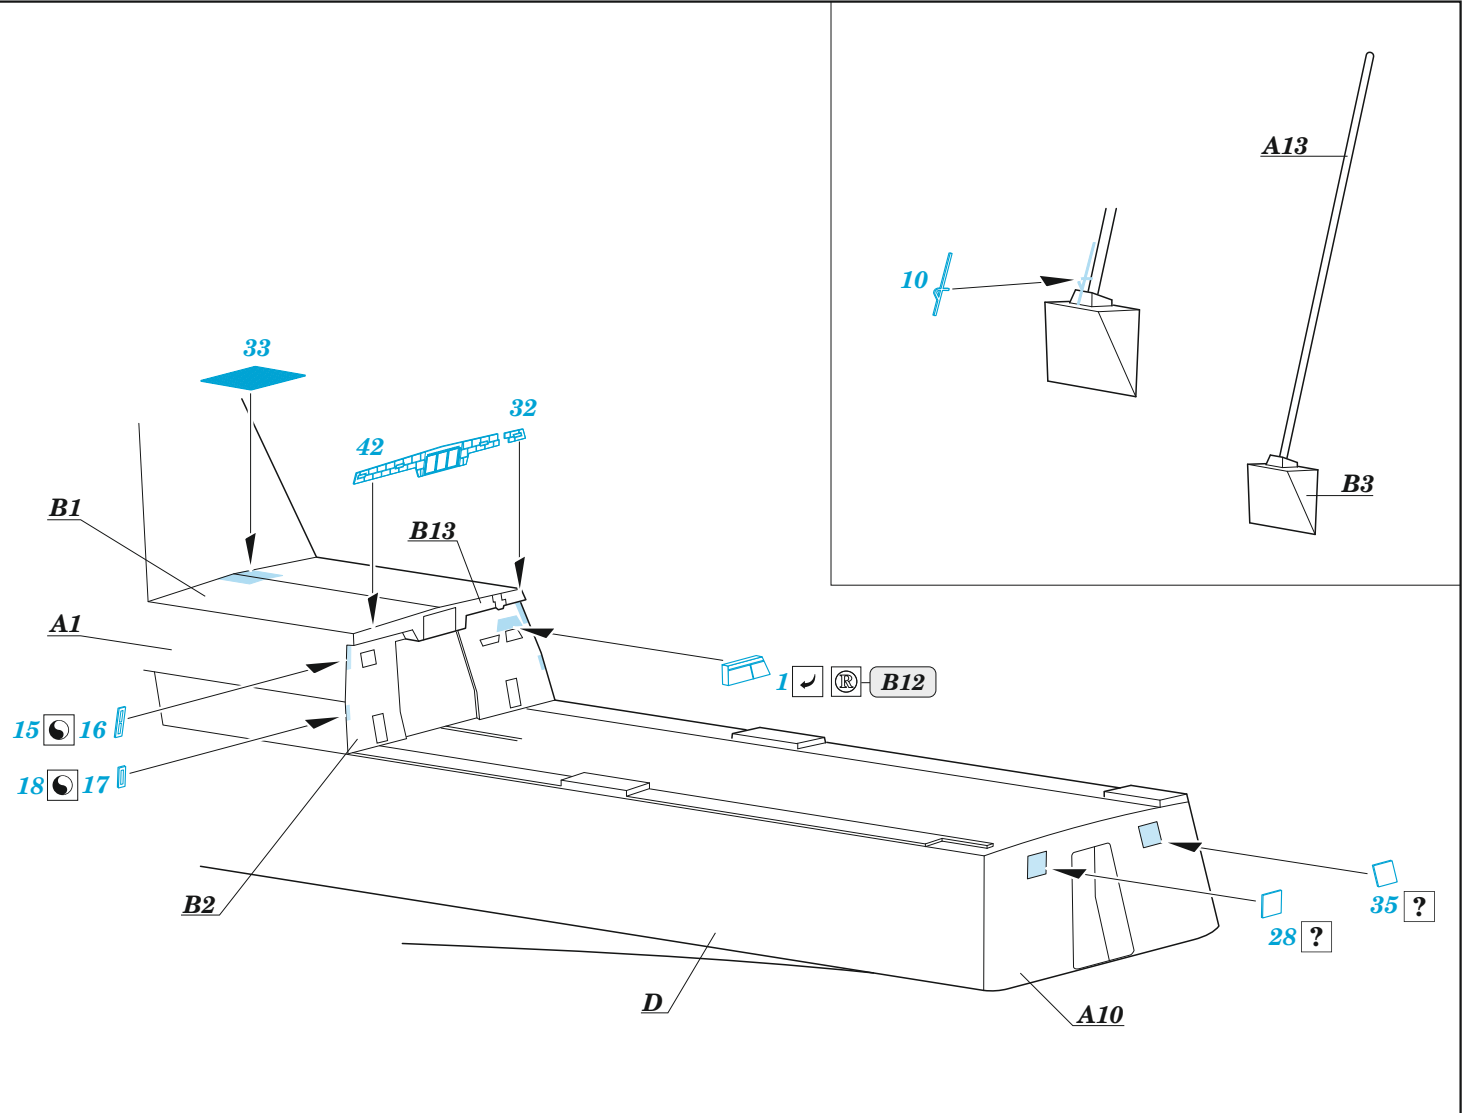

## 1/350

detail set for SNOWMAN MODELS / TAKOM 1/350 kit  
sada detailů pro stavebnici SNOWMAN MODELS / TAKOM 1/350

- APPLY EXPRESS MASK AND PAINT BEFORE GLUING  
POUŽIT EXPRESS MASK NABARVIT PŘED SLEPENÍM
  - SYMMETRICAL ASSEMBLY  
SYMETRICKÁ MONTÁŽ
  - REMOVE  
ODSTRANIT
  - GRIND  
OBROUSIT
  - DRILL HOLE  
VRTAT OTVOR
  - COLORED ETCHED PARTS  
LEPTANÉ BAREVNÉ DÍLY
  - ETCHED PARTS  
LEPTANÉ NEBAREVNÉ DÍLY
  - ORIGINAL KIT PARTS  
PŮVODNÍ DÍLY STAVEBNICE
- BEND  
OHNOUT
  - OPTION  
VOLBA
  - REPLACE  
NAHRADIT

ORIGINAL KIT PARTS PŮVODNÍ DÍLY STAVEBNICE	PHOTO-ETCHED PARTS LEPTANÉ DÍLY	PARTS TO BE REMOVED DÍLY K ODSTRANĚNÍ	FILL TMELIT
-----------------------------------------------	------------------------------------	------------------------------------------	----------------