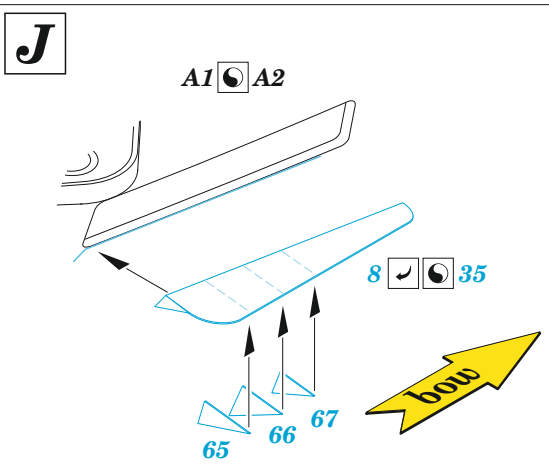

HMS Ark Royal 1939 part 2

eduard

53 306

1/350

detail set for I LOVE KIT 1/350 kit
sada detailů pro stavebnici I LOVE KIT 1/350

- APPLY EXPRESS MASK AND PAINT BEFORE GLUING
POUŽIT EXPRESS MASK NABARVIT PŘED SLEPENÍM
- SYMMETRICAL ASSEMBLY
SYMETRICKÁ MONTÁŽ
- REMOVE
ODSTRANIT
- GRIND
OBROUSIT
- DRILL HOLE
VRTAT OTVOR
- COLORED ETCHED PARTS
LEPTANÉ BAREVNÉ DÍLY
- ETCHED PARTS
LEPTANÉ NEBAREVNÉ DÍLY
- ORIGINAL KIT PARTS
PŮVODNÍ DÍLY STAVEBNICE
- BEND
OHNOUT
- OPTION
VOLBA
- REPLACE
NAHRADIT
- REVERSE SIDE
OTOČIT

ORIGINAL KIT PARTS
PŮVODNÍ DÍLY STAVEBNICE

PHOTO-ETCHED PARTS
LEPTANÉ DÍLY

PARTS TO BE REMOVED
DÍLY K ODSTRANĚNÍ

FILL
TMELIT

**B2, C13, C14, C15, C18,
C19, C20, C21, C22**

**B2, C13, C14, C15, C18,
C19, C20, C21, C22**