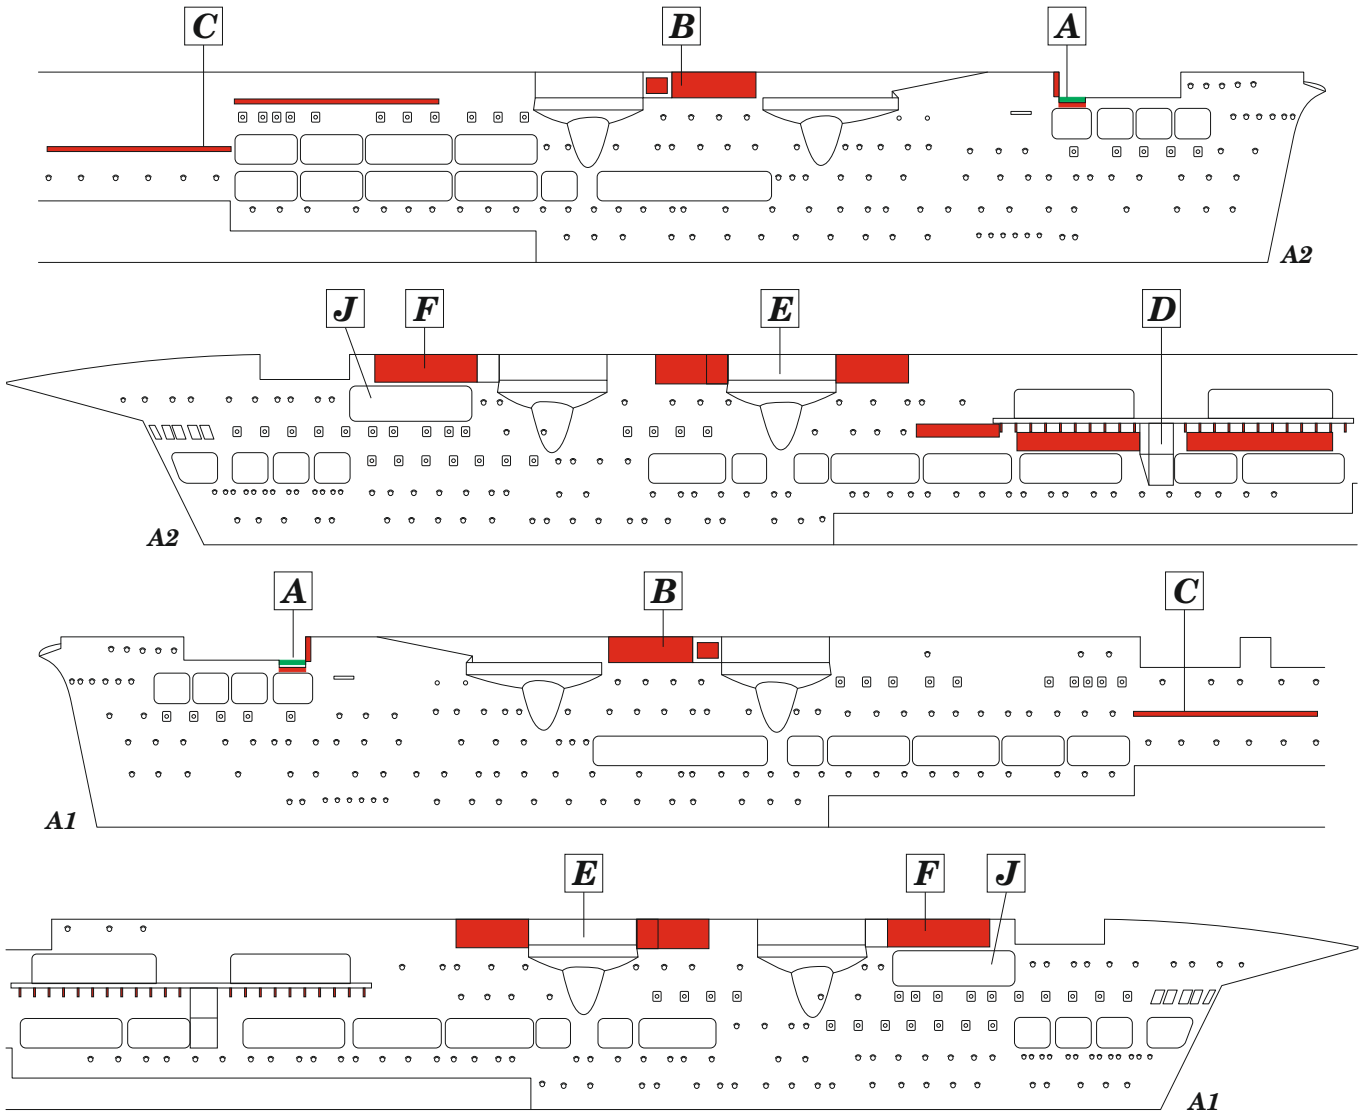

HMS Ark Royal 1939 part 2

eduard

53 306

1/350

detail set for I LOVE KIT 1/350 kit
sada detailů pro stavebnici I LOVE KIT 1/350

- APPLY EXPRESS MASK AND PAINT BEFORE GLUING
POUŽIT EXPRESS MASK NABARVIT PŘED SLEPENÍM
- SYMMETRICAL ASSEMBLY
SYMETRICKÁ MONTÁŽ
- REMOVE
ODSTRANIT
- GRIND
OBROUSIT
- DRILL HOLE
VRTAT OTVOR
- COLORED ETCHED PARTS
LEPTANÉ BAREVNÉ DÍLY
- ETCHED PARTS
LEPTANÉ NEBAREVNÉ DÍLY
- ORIGINAL KIT PARTS
PŮVODNÍ DÍLY STAVEBNICE
- BEND
OHNOUT
- OPTION
VOLBA
- REPLACE
NAHRADIT
- REVERSE SIDE
OTOČIT

ORIGINAL KIT PARTS
PŮVODNÍ DÍLY STAVEBNICE

PHOTO-ETCHED PARTS
LEPTANÉ DÍLY

PARTS TO BE REMOVED
DÍLY K ODSTRANĚNÍ

FILL
TMELIT

**B2, C13, C14, C15, C18,
C19, C20, C21, C22**

**B2, C13, C14, C15, C18,
C19, C20, C21, C22**

Related products: 53305 HMS Ark Royal 1939 part 1 1/350