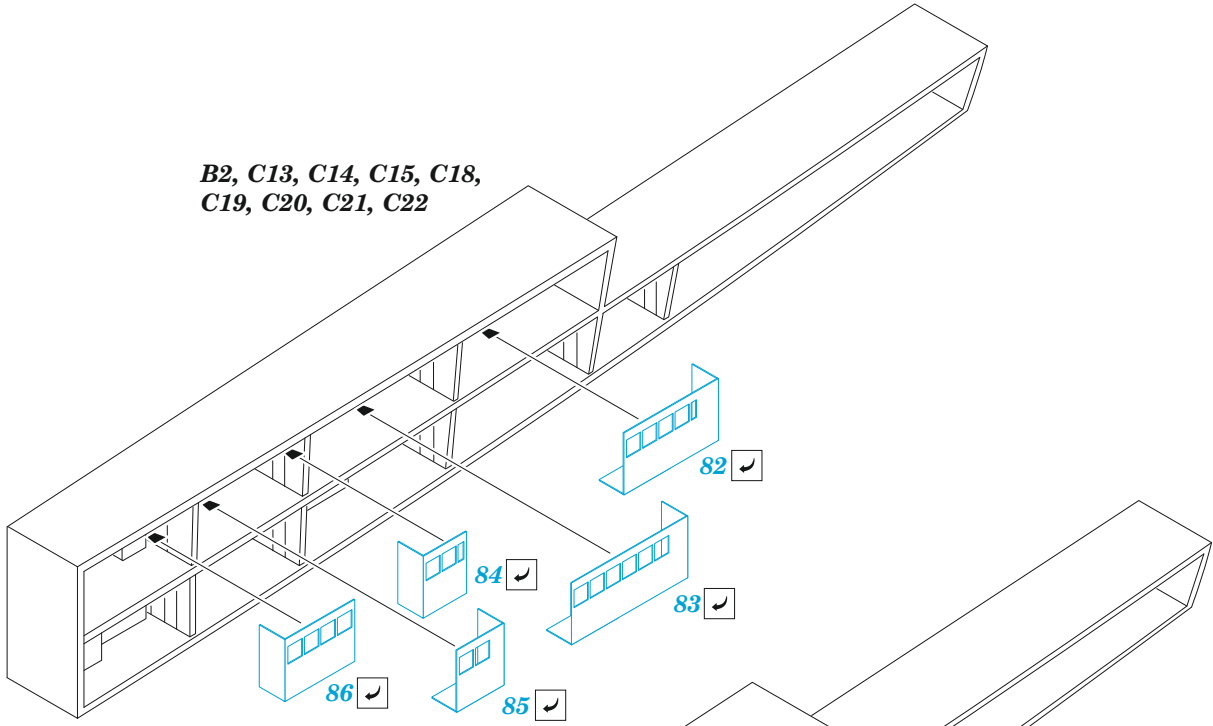

ORIGINAL KIT PARTS
PŮVODNÍ DÍLY STAVEBNICE

PHOTO-ETCHED PARTS
LEPTANÉ DÍLY

PARTS TO BE REMOVED
DÍLY K ODSTRANĚNÍ

FILL
TMELIT

**B2, C13, C14, C15, C18,
C19, C20, C21, C22**

**B2, C13, C14, C15, C18,
C19, C20, C21, C22**

Related products: 53305 HMS Ark Royal 1939 part 1 1/350