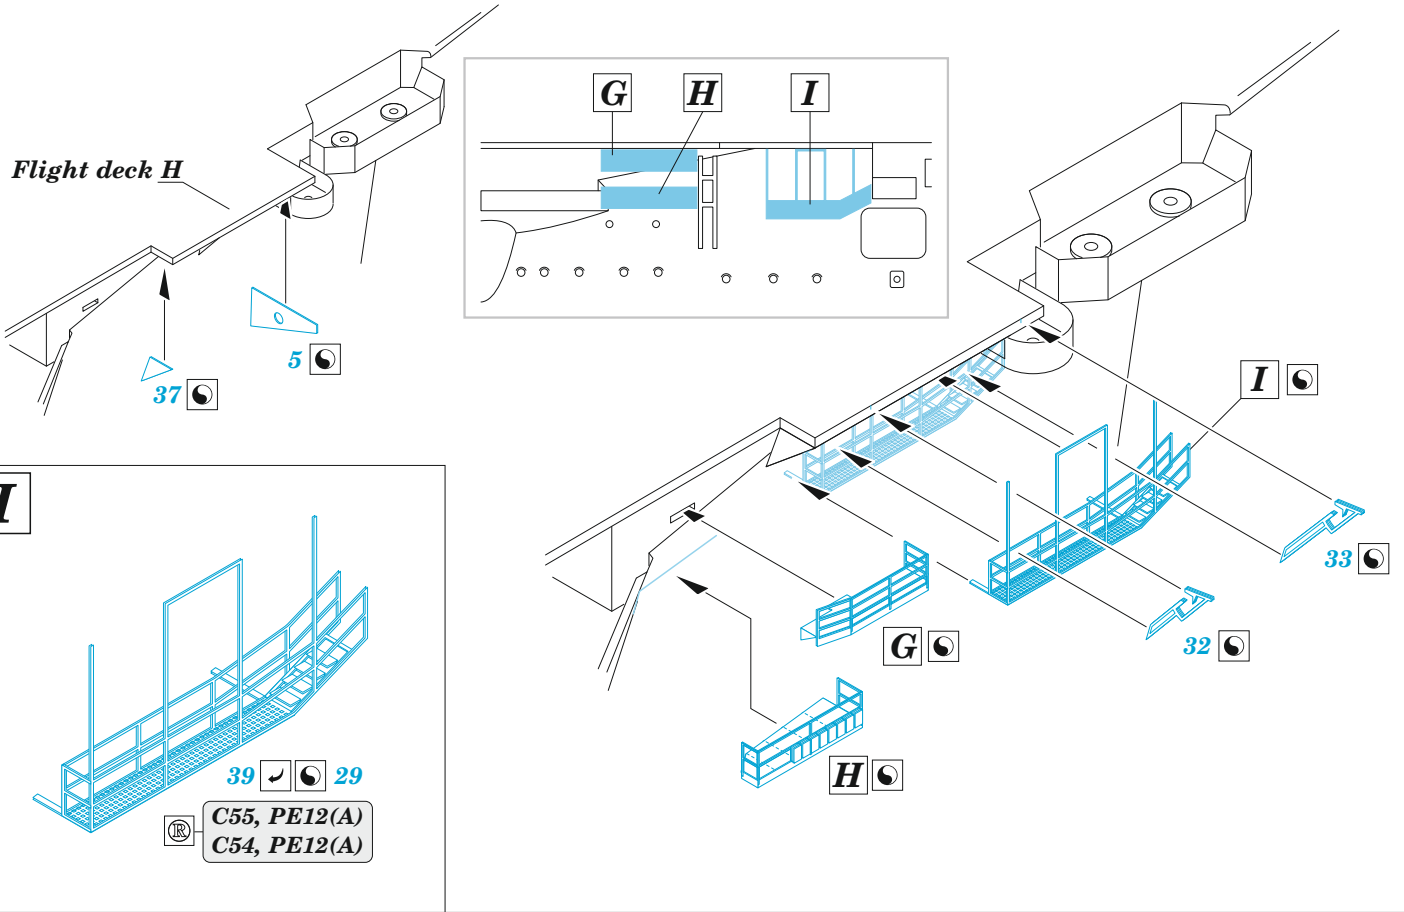

HMS Ark Royal 1939 part 2

eduard

53 306

1/350

detail set for I LOVE KIT 1/350 kit
sada detailů pro stavebnici I LOVE KIT 1/350

- APPLY EXPRESS MASK AND PAINT BEFORE GLUING
POUŽIT EXPRESS MASK NABARVIT PŘED SLEPENÍM
- SYMMETRICAL ASSEMBLY
SYMETRICKÁ MONTÁŽ
- REMOVE
ODSTRANIT
- GRIND
OBROUSIT
- DRILL HOLE
VRTAT OTVOR
- COLORED ETCHED PARTS
LEPTANÉ BAREVNÉ DÍLY
- ETCHED PARTS
LEPTANÉ NEBAREVNÉ DÍLY
- ORIGINAL KIT PARTS
PŮVODNÍ DÍLY STAVEBNICE
- BEND
OHNOUT
- OPTION
VOLBA
- REPLACE
NAHRADIT
- REVERSE SIDE
OTOČIT

ORIGINAL KIT PARTS
PŮVODNÍ DÍLY STAVEBNICE

PHOTO-ETCHED PARTS
LEPTANÉ DÍLY

PARTS TO BE REMOVED
DÍLY K ODSTRANĚNÍ

FILL
TMELIT

**B2, C13, C14, C15, C18,
C19, C20, C21, C22**

**B2, C13, C14, C15, C18,
C19, C20, C21, C22**