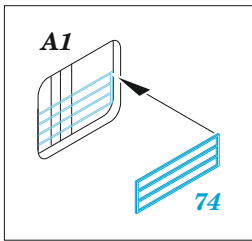

HMS Ark Royal 1939 part 2

eduard

53 306

1/350

detail set for I LOVE KIT 1/350 kit
sada detailů pro stavebnici I LOVE KIT 1/350

- APPLY EXPRESS MASK AND PAINT BEFORE GLUING
POUŽIT EXPRESS MASK NABARVIT PŘED SLEPENÍM
- SYMMETRICAL ASSEMBLY
SYMETRICKÁ MONTÁŽ
- REMOVE
ODSTRANIT
- GRIND
OBROUSIT
- DRILL HOLE
VRTAT OTVOR
- COLORED ETCHED PARTS
LEPTANÉ BAREVNÉ DÍLY
- ETCHED PARTS
LEPTANÉ NEBAREVNÉ DÍLY
- ORIGINAL KIT PARTS
PŮVODNÍ DÍLY STAVEBNICE
- BEND
OHNOUT
- OPTION
VOLBA
- REPLACE
NAHRADIT
- REVERSE SIDE
OTOČIT

ORIGINAL KIT PARTS
PŮVODNÍ DÍLY STAVEBNICE

PHOTO-ETCHED PARTS
LEPTANÉ DÍLY

PARTS TO BE REMOVED
DÍLY K ODSTRANĚNÍ

FILL
TMELIT

**B2, C13, C14, C15, C18,
C19, C20, C21, C22**

**B2, C13, C14, C15, C18,
C19, C20, C21, C22**