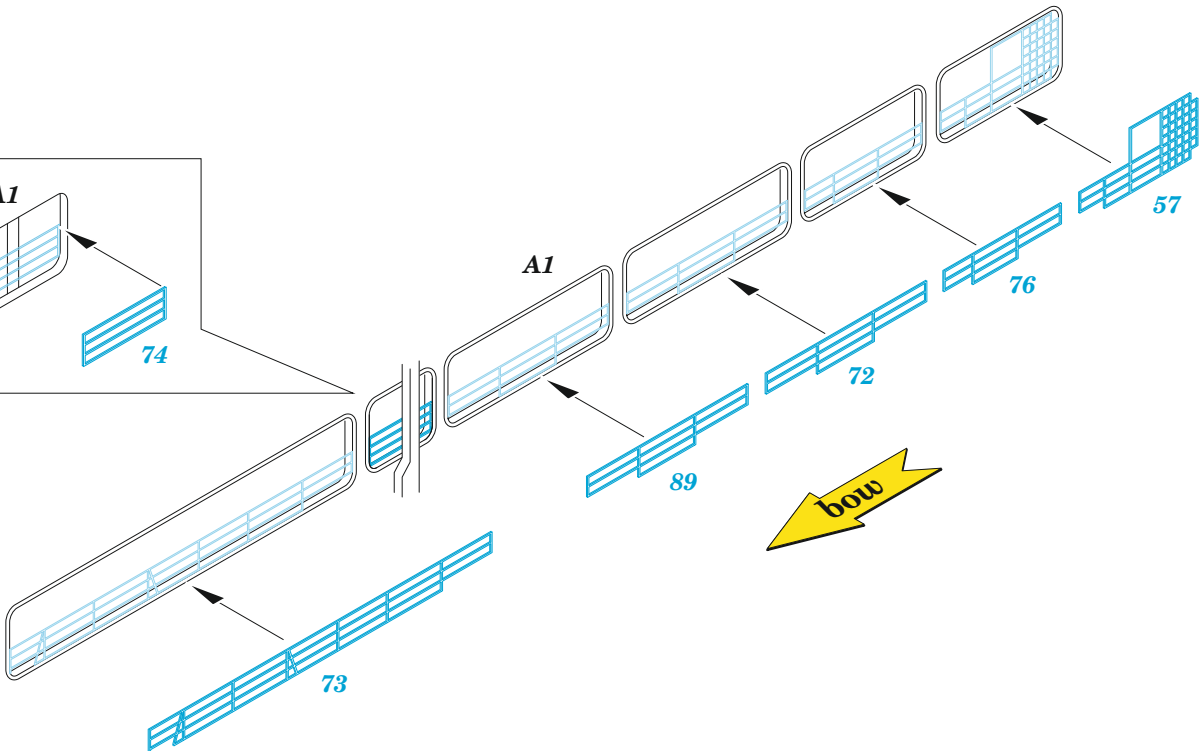

HMS Ark Royal 1939 part 2

eduard

53 306

1/350

detail set for I LOVE KIT 1/350 kit
sada detailů pro stavebnici I LOVE KIT 1/350

- APPLY EXPRESS MASK AND PAINT BEFORE GLUING
POUŽIT EXPRESS MASK NABARVIT PŘED SLEPENÍM
- SYMMETRICAL ASSEMBLY
SYMETRICKÁ MONTÁŽ
- REMOVE
ODSTRANIT
- GRIND
OBROUSIT
- DRILL HOLE
VRTAT OTVOR
- COLORED ETCHED PARTS
LEPTANÉ BAREVNÉ DÍLY
- ETCHED PARTS
LEPTANÉ NEBAREVNÉ DÍLY
- ORIGINAL KIT PARTS
PŮVODNÍ DÍLY STAVEBNICE
- BEND
OHNOUT
- OPTION
VOLBA
- REPLACE
NAHRADIT
- REVERSE SIDE
OTOČIT

ORIGINAL KIT PARTS
PŮVODNÍ DÍLY STAVEBNICE

PHOTO-ETCHED PARTS
LEPTANÉ DÍLY

PARTS TO BE REMOVED
DÍLY K ODSTRANĚNÍ

FILL
TMELIT

**B2, C13, C14, C15, C18,
C19, C20, C21, C22**

**B2, C13, C14, C15, C18,
C19, C20, C21, C22**