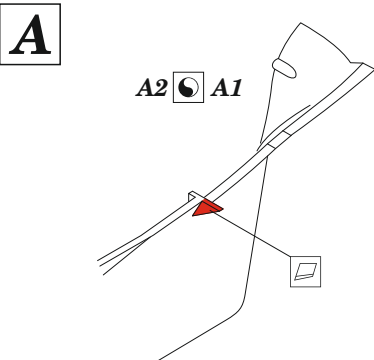

HMS Ark Royal 1939 part 2

eduard

53 306

1/350

detail set for I LOVE KIT 1/350 kit
sada detailů pro stavebnici I LOVE KIT 1/350

- APPLY EXPRESS MASK AND PAINT BEFORE GLUING
POUŽIT EXPRESS MASK NABARVIT PŘED SLEPENÍM
- SYMMETRICAL ASSEMBLY
SYMETRICKÁ MONTÁŽ
- REMOVE
ODSTRANIT
- GRIND
OBROUSIT
- DRILL HOLE
VRTAT OTVOR
- COLORED ETCHED PARTS
LEPTANÉ BAREVNÉ DÍLY
- ETCHED PARTS
LEPTANÉ NEBAREVNÉ DÍLY
- ORIGINAL KIT PARTS
PŮVODNÍ DÍLY STAVEBNICE
- BEND
OHNOUT
- OPTION
VOLBA
- REPLACE
NAHRADIT
- REVERSE SIDE
OTOČIT

ORIGINAL KIT PARTS
PŮVODNÍ DÍLY STAVEBNICE

PHOTO-ETCHED PARTS
LEPTANÉ DÍLY

PARTS TO BE REMOVED
DÍLY K ODSTRANĚNÍ

FILL
TMELIT

**B2, C13, C14, C15, C18,
C19, C20, C21, C22**

**B2, C13, C14, C15, C18,
C19, C20, C21, C22**