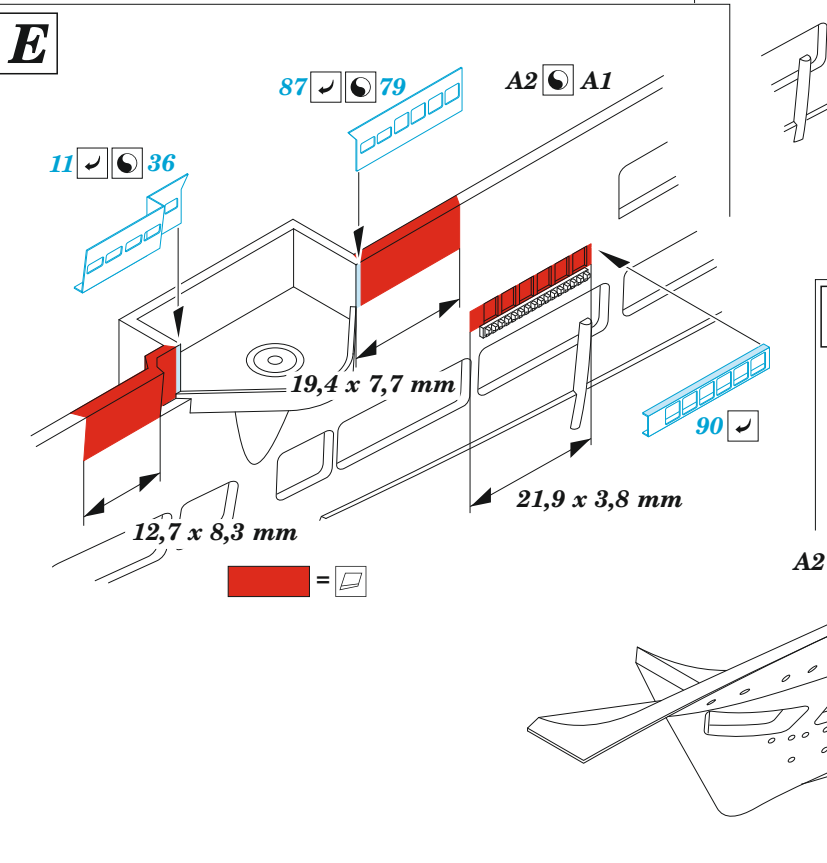

HMS Ark Royal 1939 part 2

eduard

53 306

1/350

detail set for I LOVE KIT 1/350 kit
sada detailů pro stavebnici I LOVE KIT 1/350

- APPLY EXPRESS MASK AND PAINT BEFORE GLUING
POUŽIT EXPRESS MASK NABARVIT PŘED SLEPENÍM
- SYMMETRICAL ASSEMBLY
SYMETRICKÁ MONTÁŽ
- REMOVE
ODSTRANIT
- GRIND
OBROUSIT
- DRILL HOLE
VRTAT OTVOR
- COLORED ETCHED PARTS
LEPTANÉ BAREVNÉ DÍLY
- ETCHED PARTS
LEPTANÉ NEBAREVNÉ DÍLY
- ORIGINAL KIT PARTS
PŮVODNÍ DÍLY STAVEBNICE
- BEND
OHNOUT
- OPTION
VOLBA
- REPLACE
NAHRADIT
- REVERSE SIDE
OTOČIT

ORIGINAL KIT PARTS
PŮVODNÍ DÍLY STAVEBNICE

PHOTO-ETCHED PARTS
LEPTANÉ DÍLY

PARTS TO BE REMOVED
DÍLY K ODSTRANĚNÍ

FILL
TMELIT

**B2, C13, C14, C15, C18,
C19, C20, C21, C22**

**B2, C13, C14, C15, C18,
C19, C20, C21, C22**

Related products: 53305 HMS Ark Royal 1939 part 1 1/350