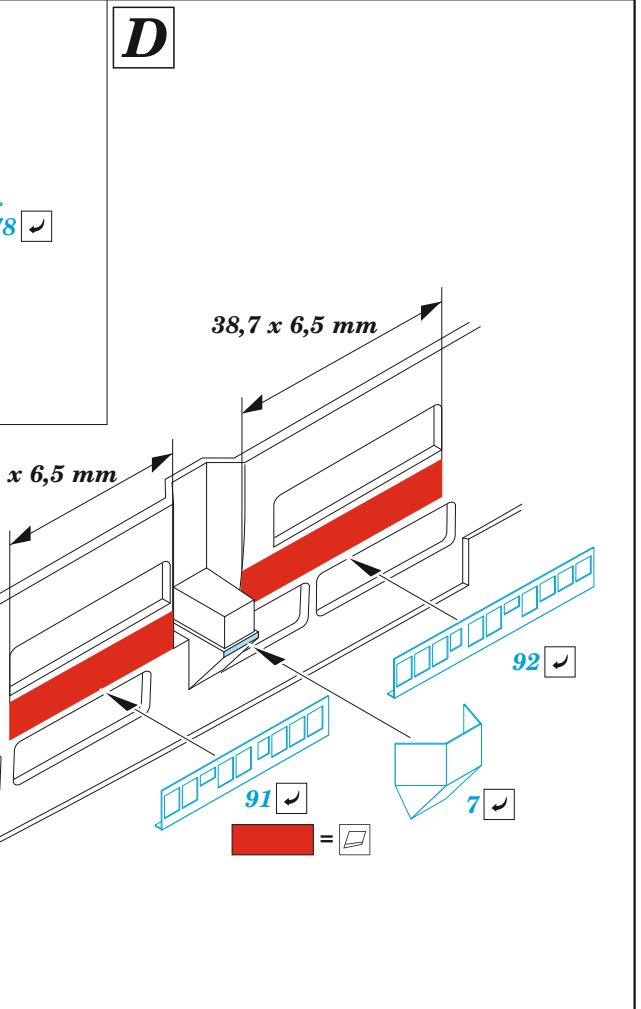

HMS Ark Royal 1939 part 2

eduard

53 306

1/350

detail set for I LOVE KIT 1/350 kit
sada detailů pro stavebnici I LOVE KIT 1/350

- APPLY EXPRESS MASK AND PAINT BEFORE GLUING
POUŽIT EXPRESS MASK NABARVIT PŘED SLEPENÍM
- SYMMETRICAL ASSEMBLY
SYMETRICKÁ MONTÁŽ
- REMOVE
ODSTRANIT
- GRIND
OBROUSIT
- DRILL HOLE
VRTAT OTVOR
- COLORED ETCHED PARTS
LEPTANÉ BAREVNÉ DÍLY
- ETCHED PARTS
LEPTANÉ NEBAREVNÉ DÍLY
- ORIGINAL KIT PARTS
PŮVODNÍ DÍLY STAVEBNICE
- BEND
OHNOUT
- OPTION
VOLBA
- REPLACE
NAHRADIT
- REVERSE SIDE
OTOČIT

ORIGINAL KIT PARTS
PŮVODNÍ DÍLY STAVEBNICE

PHOTO-ETCHED PARTS
LEPTANÉ DÍLY

PARTS TO BE REMOVED
DÍLY K ODSTRANĚNÍ

FILL
TMELIT

**B2, C13, C14, C15, C18,
C19, C20, C21, C22**

**B2, C13, C14, C15, C18,
C19, C20, C21, C22**

Related products: 53305 HMS Ark Royal 1939 part 1 1/350