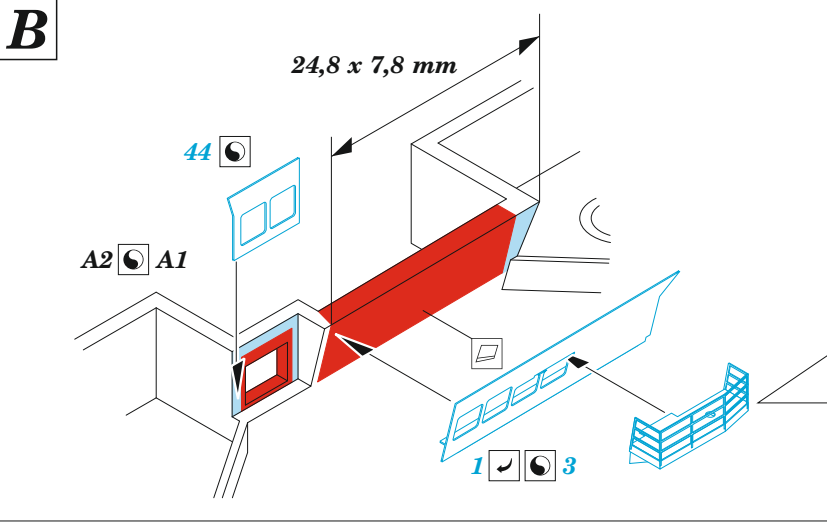

HMS Ark Royal 1939 part 2

eduard

53 306

1/350

detail set for I LOVE KIT 1/350 kit
sada detailů pro stavebnici I LOVE KIT 1/350

- APPLY EXPRESS MASK AND PAINT BEFORE GLUING
POUŽIT EXPRESS MASK NABARVIT PŘED SLEPENÍM
- SYMMETRICAL ASSEMBLY
SYMETRICKÁ MONTÁŽ
- REMOVE
ODSTRANIT
- GRIND
OBROUSIT
- DRILL HOLE
VRTAT OTVOR
- COLORED ETCHED PARTS
LEPTANÉ BAREVNÉ DÍLY
- ETCHED PARTS
LEPTANÉ NEBAREVNÉ DÍLY
- ORIGINAL KIT PARTS
PŮVODNÍ DÍLY STAVEBNICE
- BEND
OHNOUT
- OPTION
VOLBA
- REPLACE
NAHRADIT
- REVERSE SIDE
OTOČIT

ORIGINAL KIT PARTS
PŮVODNÍ DÍLY STAVEBNICE

PHOTO-ETCHED PARTS
LEPTANÉ DÍLY

PARTS TO BE REMOVED
DÍLY K ODSTRANĚNÍ

FILL
TMELIT

**B2, C13, C14, C15, C18,
C19, C20, C21, C22**

**B2, C13, C14, C15, C18,
C19, C20, C21, C22**