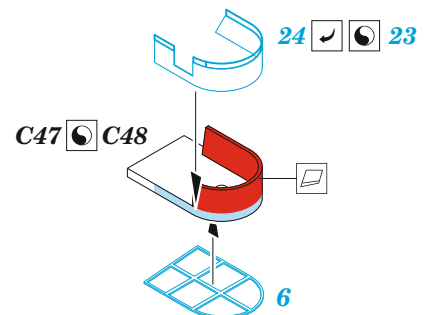

HMS Ark Royal 1939 part 2

eduard

53 306

1/350

detail set for I LOVE KIT 1/350 kit
sada detailů pro stavebnici I LOVE KIT 1/350

- APPLY EXPRESS MASK AND PAINT BEFORE GLUING
POUŽIT EXPRESS MASK NABARVIT PŘED SLEPENÍM
- SYMMETRICAL ASSEMBLY
SYMETRICKÁ MONTÁŽ
- REMOVE
ODSTRANIT
- GRIND
OBROUSIT
- DRILL HOLE
VRTAT OTVOR
- COLORED ETCHED PARTS
LEPTANÉ BAREVNÉ DÍLY
- ETCHED PARTS
LEPTANÉ NEBAREVNÉ DÍLY
- ORIGINAL KIT PARTS
PŮVODNÍ DÍLY STAVEBNICE
- BEND
OHNOUT
- OPTION
VOLBA
- REPLACE
NAHRADIT
- REVERSE SIDE
OTOČIT

ORIGINAL KIT PARTS
PŮVODNÍ DÍLY STAVEBNICE

PHOTO-ETCHED PARTS
LEPTANÉ DÍLY

PARTS TO BE REMOVED
DÍLY K ODSTRANĚNÍ

FILL
TMELIT

**B2, C13, C14, C15, C18,
C19, C20, C21, C22**

**B2, C13, C14, C15, C18,
C19, C20, C21, C22**