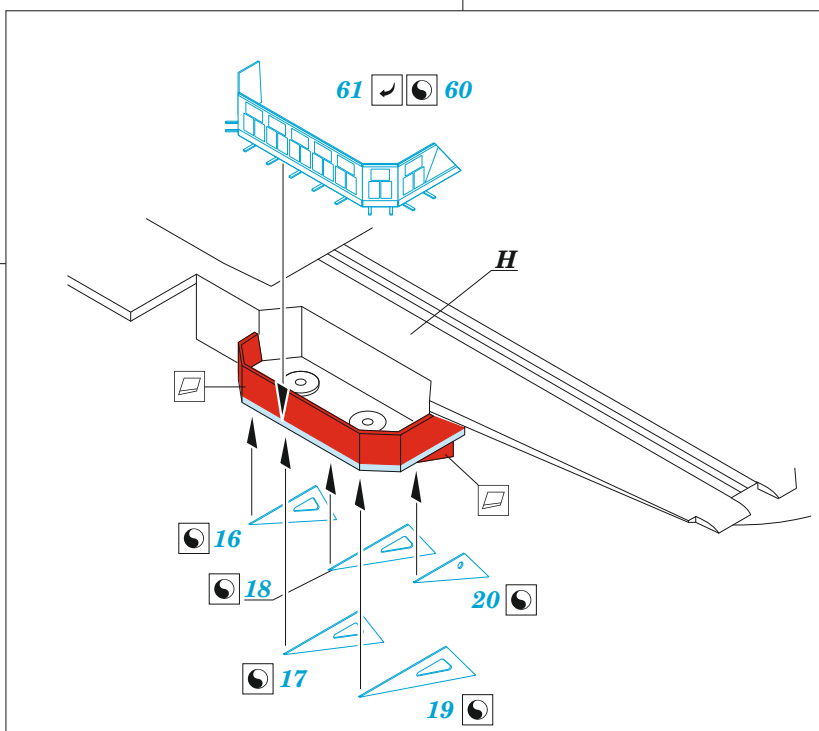

HMS Ark Royal 1939 part 2

eduard

53 306

1/350

detail set for I LOVE KIT 1/350 kit
sada detailů pro stavebnici I LOVE KIT 1/350

- APPLY EXPRESS MASK AND PAINT BEFORE GLUING
POUŽIT EXPRESS MASK NABARVIT PŘED SLEPENÍM
- SYMMETRICAL ASSEMBLY
SYMETRICKÁ MONTÁŽ
- REMOVE
ODSTRANIT
- GRIND
OBROUSIT
- DRILL HOLE
VRTAT OTVOR
- COLORED ETCHED PARTS
LEPTANÉ BAREVNÉ DÍLY
- ETCHED PARTS
LEPTANÉ NEBAREVNÉ DÍLY
- ORIGINAL KIT PARTS
PŮVODNÍ DÍLY STAVEBNICE
- BEND
OHNOUT
- OPTION
VOLBA
- REPLACE
NAHRADIT
- REVERSE SIDE
OTOČIT

ORIGINAL KIT PARTS
PŮVODNÍ DÍLY STAVEBNICE

PHOTO-ETCHED PARTS
LEPTANÉ DÍLY

PARTS TO BE REMOVED
DÍLY K ODSTRANĚNÍ

FILL
TMELIT

**B2, C13, C14, C15, C18,
C19, C20, C21, C22**

**B2, C13, C14, C15, C18,
C19, C20, C21, C22**