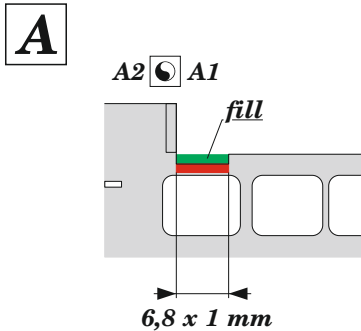

HMS Ark Royal 1939 part 2

eduard

53 306

1/350

detail set for I LOVE KIT 1/350 kit
sada detailů pro stavebnici I LOVE KIT 1/350

- APPLY EXPRESS MASK AND PAINT BEFORE GLUING
POUŽIT EXPRESS MASK NABARVIT PŘED SLEPENÍM
- SYMMETRICAL ASSEMBLY
SYMETRICKÁ MONTÁŽ
- REMOVE
ODSTRANIT
- GRIND
OBROUSIT
- DRILL HOLE
VRTAT OTVOR
- COLORED ETCHED PARTS
LEPTANÉ BAREVNÉ DÍLY
- ETCHED PARTS
LEPTANÉ NEBAREVNÉ DÍLY
- ORIGINAL KIT PARTS
PŮVODNÍ DÍLY STAVEBNICE
- BEND
OHNOUT
- OPTION
VOLBA
- REPLACE
NAHRADIT
- REVERSE SIDE
OTOČIT

ORIGINAL KIT PARTS
PŮVODNÍ DÍLY STAVEBNICE

PHOTO-ETCHED PARTS
LEPTANÉ DÍLY

PARTS TO BE REMOVED
DÍLY K ODSTRANĚNÍ

FILL
TMELIT

**B2, C13, C14, C15, C18,
C19, C20, C21, C22**

**B2, C13, C14, C15, C18,
C19, C20, C21, C22**