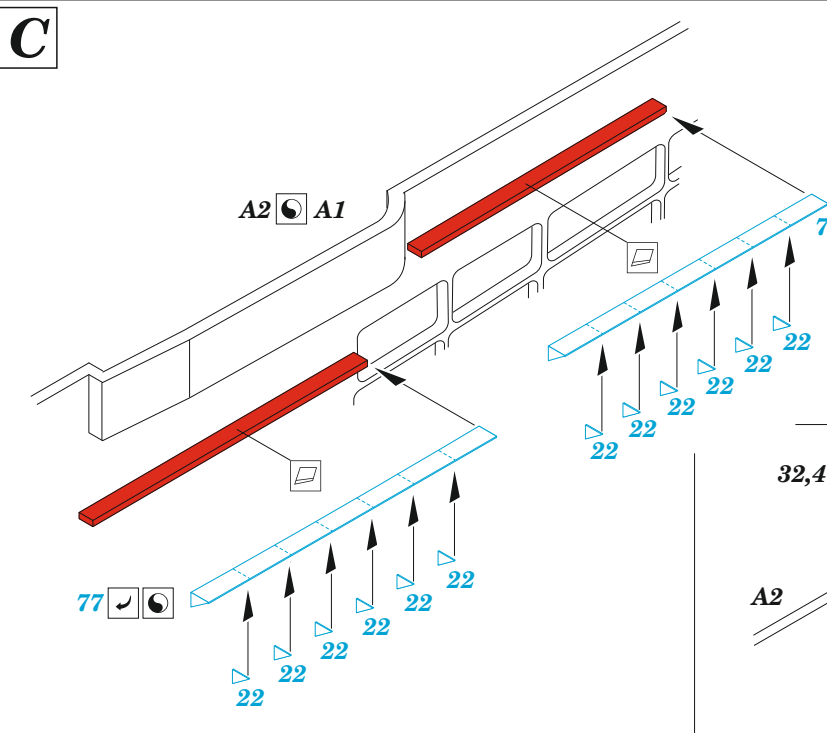

HMS Ark Royal 1939 part 2

eduard

53 306

1/350

detail set for I LOVE KIT 1/350 kit
sada detailů pro stavebnici I LOVE KIT 1/350

- APPLY EXPRESS MASK AND PAINT BEFORE GLUING
POUŽIT EXPRESS MASK NABARVIT PŘED SLEPENÍM
- SYMMETRICAL ASSEMBLY
SYMETRICKÁ MONTÁŽ
- REMOVE
ODSTRANIT
- GRIND
OBROUSIT
- DRILL HOLE
VRTAT OTVOR
- COLORED ETCHED PARTS
LEPTANÉ BAREVNÉ DÍLY
- ETCHED PARTS
LEPTANÉ NEBAREVNÉ DÍLY
- ORIGINAL KIT PARTS
PŮVODNÍ DÍLY STAVEBNICE
- BEND
OHNOUT
- OPTION
VOLBA
- REPLACE
NAHRADIT
- REVERSE SIDE
OTOČIT

ORIGINAL KIT PARTS
PŮVODNÍ DÍLY STAVEBNICE

PHOTO-ETCHED PARTS
LEPTANÉ DÍLY

PARTS TO BE REMOVED
DÍLY K ODSTRANĚNÍ

FILL
TMELIT

**B2, C13, C14, C15, C18,
C19, C20, C21, C22**

**B2, C13, C14, C15, C18,
C19, C20, C21, C22**

Related products: 53305 HMS Ark Royal 1939 part 1 1/350