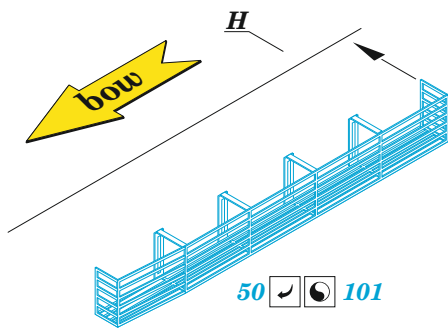

HMS Ark Royal 1939 part 2

eduard

53 306

1/350

detail set for I LOVE KIT 1/350 kit
sada detailů pro stavebnici I LOVE KIT 1/350

- APPLY EXPRESS MASK AND PAINT BEFORE GLUING
POUŽIT EXPRESS MASK NABARVIT PŘED SLEPENÍM
- SYMMETRICAL ASSEMBLY
SYMETRICKÁ MONTÁŽ
- REMOVE
ODSTRANIT
- GRIND
OBROUSIT
- DRILL HOLE
VRTAT OTVOR
- COLORED ETCHED PARTS
LEPTANÉ BAREVNÉ DÍLY
- ETCHED PARTS
LEPTANÉ NEBAREVNÉ DÍLY
- ORIGINAL KIT PARTS
PŮVODNÍ DÍLY STAVEBNICE
- BEND
OHNOUT
- OPTION
VOLBA
- REPLACE
NAHRADIT
- REVERSE SIDE
OTOČIT

ORIGINAL KIT PARTS
PŮVODNÍ DÍLY STAVEBNICE

PHOTO-ETCHED PARTS
LEPTANÉ DÍLY

PARTS TO BE REMOVED
DÍLY K ODSTRANĚNÍ

FILL
TMELIT

**B2, C13, C14, C15, C18,
C19, C20, C21, C22**

**B2, C13, C14, C15, C18,
C19, C20, C21, C22**