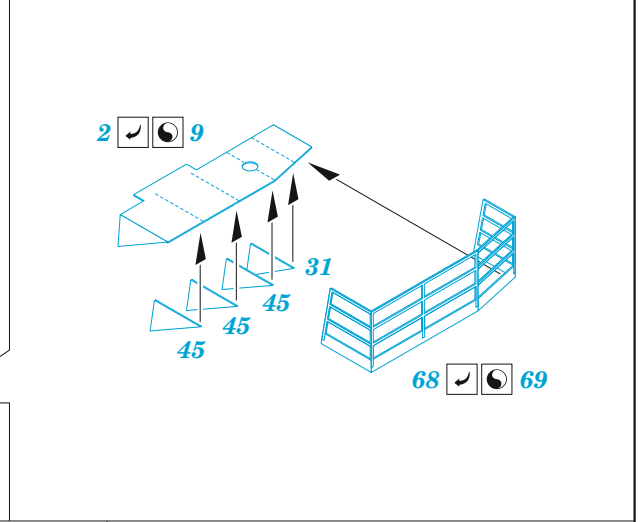

HMS Ark Royal 1939 part 2

eduard

53 306

1/350

detail set for I LOVE KIT 1/350 kit
sada detailů pro stavebnici I LOVE KIT 1/350

- APPLY EXPRESS MASK AND PAINT BEFORE GLUING
POUŽIT EXPRESS MASK NABARVIT PŘED SLEPENÍM
- SYMMETRICAL ASSEMBLY
SYMETRICKÁ MONTÁŽ
- REMOVE
ODSTRANIT
- GRIND
OBROUSIT
- DRILL HOLE
VRTAT OTVOR
- COLORED ETCHED PARTS
LEPTANÉ BAREVNÉ DÍLY
- ETCHED PARTS
LEPTANÉ NEBAREVNÉ DÍLY
- ORIGINAL KIT PARTS
PŮVODNÍ DÍLY STAVEBNICE
- BEND
OHNOUT
- OPTION
VOLBA
- REPLACE
NAHRADIT
- REVERSE SIDE
OTOČIT

ORIGINAL KIT PARTS
PŮVODNÍ DÍLY STAVEBNICE

PHOTO-ETCHED PARTS
LEPTANÉ DÍLY

PARTS TO BE REMOVED
DÍLY K ODSTRANĚNÍ

FILL
TMELIT

**B2, C13, C14, C15, C18,
C19, C20, C21, C22**

**B2, C13, C14, C15, C18,
C19, C20, C21, C22**

Related products: 53305 HMS Ark Royal 1939 part 1 1/350