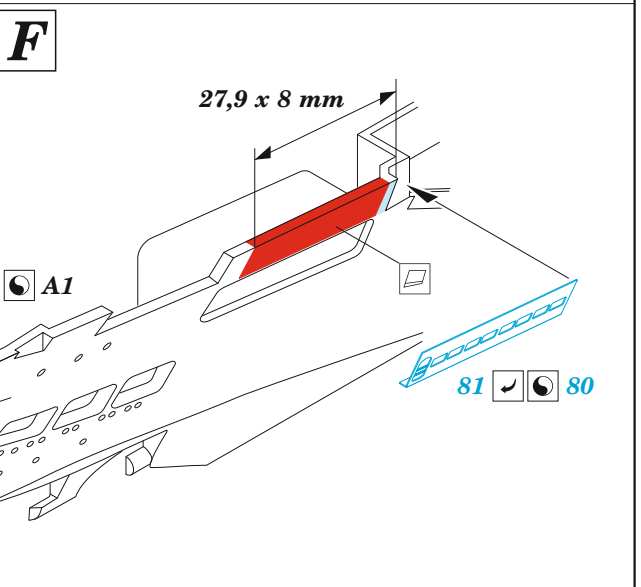

HMS Ark Royal 1939 part 2

eduard

53 306

1/350

detail set for I LOVE KIT 1/350 kit
sada detailů pro stavebnici I LOVE KIT 1/350

- APPLY EXPRESS MASK AND PAINT BEFORE GLUING
POUŽIT EXPRESS MASK NABARVIT PŘED SLEPENÍM
- SYMMETRICAL ASSEMBLY
SYMETRICKÁ MONTÁŽ
- REMOVE
ODSTRANIT
- GRIND
OBROUSIT
- DRILL HOLE
VRTAT OTVOR
- COLORED ETCHED PARTS
LEPTANÉ BAREVNÉ DÍLY
- ETCHED PARTS
LEPTANÉ NEBAREVNÉ DÍLY
- ORIGINAL KIT PARTS
PŮVODNÍ DÍLY STAVEBNICE
- BEND
OHNOUT
- OPTION
VOLBA
- REPLACE
NAHRADIT
- REVERSE SIDE
OTOČIT

ORIGINAL KIT PARTS
PŮVODNÍ DÍLY STAVEBNICE

PHOTO-ETCHED PARTS
LEPTANÉ DÍLY

PARTS TO BE REMOVED
DÍLY K ODSTRANĚNÍ

FILL
TMELIT

**B2, C13, C14, C15, C18,
C19, C20, C21, C22**

**B2, C13, C14, C15, C18,
C19, C20, C21, C22**