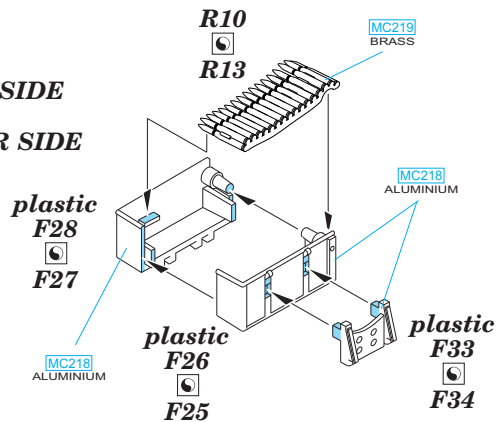

eduard

BEST ~~BRASS~~ RESIN AROUND!

1**RIGHT SIDE**
2 pcs.**2****LEFT SIDE**
2 pcs.**LEFT SIDE**
RIGHT SIDE**3***plastic parts*

	REMOVE ODSTRANIT		BEND OHNOUT		SYMMETRICAL ASSEMBLY SYMETRICKÁ MONTÁŽ
	GRIND OBROUSIT		OPTION VOLBA		SCRIBE THE PANEL AND HOLES RYTI
	DRILL HOLE VRTÁT OTVOR		REPLACE NAHRADIT		REVERSE SIDE OTOČIT

4

LEFT OUTER SIDE
RIGHT OUTER SIDE

6

LEFT SIDE
RIGHT SIDE

5

LEFT INNER SIDE
RIGHT INNER SIDE

624 001 Typhoon wheels

- 23016 Typhoon Mk.Ib seatbelts
- 23017 Typhoon Mk.Ib engine
- 23018 Typhoon Mk.Ib landing flaps
- 23019 Typhoon Mk.Ib interior
- 23020 Typhoon Mk.Ib seatbelts FABRIC
- 23021 Typhoon Mk.Ib wing armament