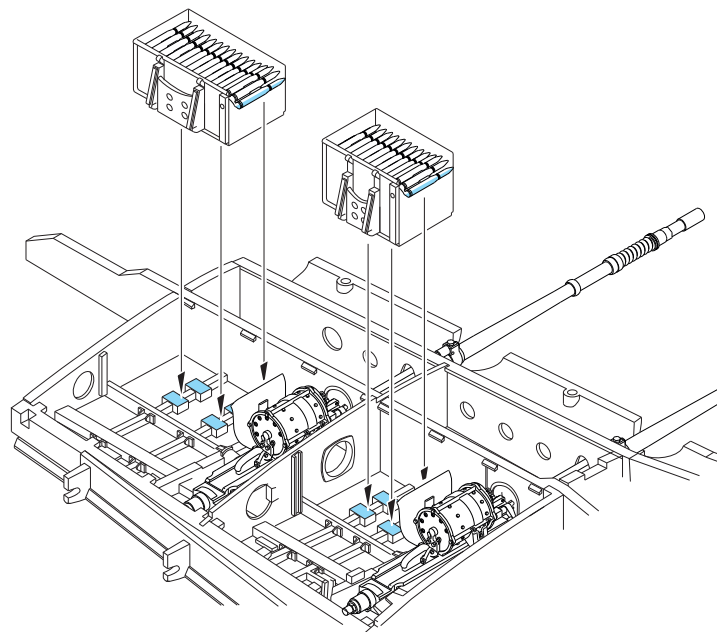

eduard

BEST ~~BRASS~~ RESIN AROUND!

1**RIGHT SIDE**
2 pcs.**2****LEFT SIDE**
2 pcs.**LEFT SIDE**
RIGHT SIDE**3***plastic parts*

	REMOVE ODSTRANIT		BEND OHNOUT		SYMMETRICAL ASSEMBLY SYMETRICKÁ MONTÁŽ
	GRIND OBROUSIT		OPTION VOLBA		SCRIBE THE PANEL AND HOLES RYTI
	DRILL HOLE VRTÁT OTVOR		REPLACE NAHRADIT		REVERSE SIDE OTOČIT

4

LEFT OUTER SIDE
RIGHT OUTER SIDE

6

LEFT SIDE
RIGHT SIDE

5

LEFT INNER SIDE
RIGHT INNER SIDE

624 001 Typhoon wheels

- 23016 Typhoon Mk.Ib seatbelts
- 23017 Typhoon Mk.Ib engine
- 23018 Typhoon Mk.Ib landing flaps
- 23019 Typhoon Mk.Ib interior
- 23020 Typhoon Mk.Ib seatbelts FABRIC
- 23021 Typhoon Mk.Ib wing armament