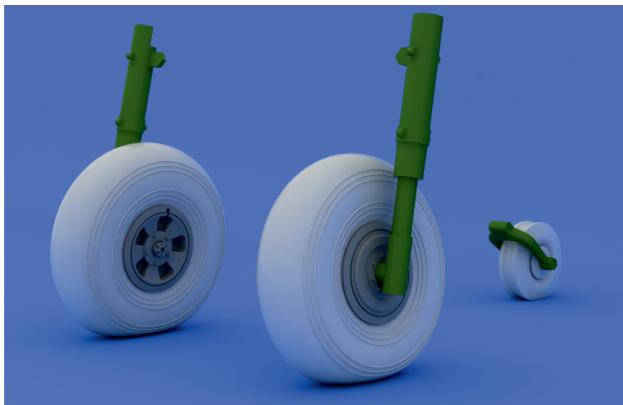

This product contains metal and resin detail parts for upgrading scale plastic models. When selecting this set make sure that it is for the kit mentioned in product name as these sets are made specifically for that kit. When upgrading the model some cutting or corrections may be necessary for parts to fit accurately. **WARNING!** This set contains small and sharp parts. Work carefully in a ventilated and well-lit room. Safety glasses are recommended. This product is not suitable for children below 14 years of age.

Tento výrobek obsahuje leptané a odlévané detaily pro úpravu a vylepšení plastického modelu. Při výběru sady kovových detailů zkontrolujte, zda je určena pro model, který chcete upravit. Model, pro který je sada určena, je uveden u názvu výrobku. Pro přesnou aplikaci kovových a odlévaných dílů může být zapotřebí upravit díly upravovaného modelu. **POZOR!** Sada obsahuje malé ostré díly. Pracujte ve větrané a dobře osvětlené místnosti. Doporučujeme použít ochranných brýlí. Tento výrobek není vhodný pro děti mladší 14 let.

eduard

BEST ~~BRASS~~ RESIN AROUND!

1**RIGHT SIDE**
2 pcs.**2****LEFT SIDE**
2 pcs.**LEFT SIDE**
RIGHT SIDE**3***plastic parts*

	REMOVE ODSTRANIT		BEND OHNOUT		SYMMETRICAL ASSEMBLY SYMETRICKÁ MONTÁŽ
	GRIND OBROUSIT		OPTION VOLBA		SCRIBE THE PANEL AND HOLES RYTI
	DRILL HOLE VRTÁT OTVOR		REPLACE NAHRADIT		REVERSE SIDE OTOČIT

4

LEFT OUTER SIDE
RIGHT OUTER SIDE

6

LEFT SIDE
RIGHT SIDE

5

LEFT INNER SIDE
RIGHT INNER SIDE

624 001 Typhoon wheels

- 23016 Typhoon Mk.Ib seatbelts
- 23017 Typhoon Mk.Ib engine
- 23018 Typhoon Mk.Ib landing flaps
- 23019 Typhoon Mk.Ib interior
- 23020 Typhoon Mk.Ib seatbelts FABRIC
- 23021 Typhoon Mk.Ib wing armament