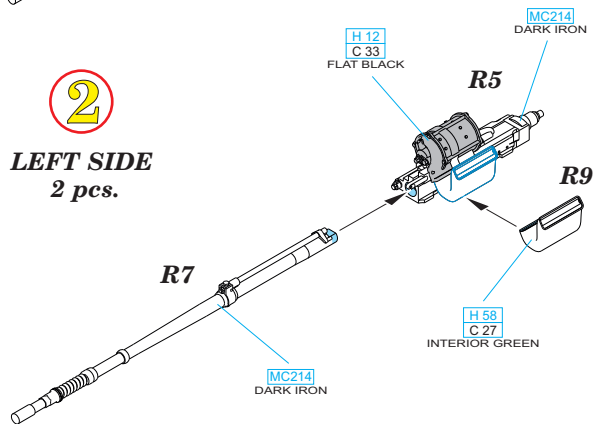

eduard

BEST ~~BRASS~~ RESIN AROUND!

1**RIGHT SIDE**
2 pcs.**2****LEFT SIDE**
2 pcs.**LEFT SIDE**
RIGHT SIDE**3***plastic parts*

	REMOVE ODSTRANIT		BEND OHNOUT		SYMMETRICAL ASSEMBLY SYMETRICKÁ MONTÁŽ
	GRIND OBROUSIT		OPTION VOLBA		SCRIBE THE PANEL AND HOLES RYTI
	DRILL HOLE VRTÁT OTVOR		REPLACE NAHRADIT		REVERSE SIDE OTOČIT