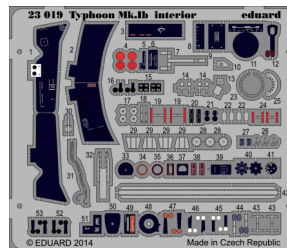

eduard

BEST ~~BRASS~~ RESIN AROUND!

1**RIGHT SIDE**
2 pcs.**2****LEFT SIDE**
2 pcs.**LEFT SIDE**
RIGHT SIDE**3***plastic parts*

	REMOVE ODSTRANIT		BEND OHNOUT		SYMMETRICAL ASSEMBLY SYMETRICKÁ MONTÁŽ
	GRIND OBROUSIT		OPTION VOLBA		SCRIBE THE PANEL AND HOLES RYTI
	DRILL HOLE VRTÁT OTVOR		REPLACE NAHRADIT		REVERSE SIDE OTOČIT

4

LEFT OUTER SIDE
RIGHT OUTER SIDE

6

LEFT SIDE
RIGHT SIDE

5

LEFT INNER SIDE
RIGHT INNER SIDE

624 001 Typhoon wheels

- 23016 Typhoon Mk.Ib seatbelts
- 23017 Typhoon Mk.Ib engine
- 23018 Typhoon Mk.Ib landing flaps
- 23019 Typhoon Mk.Ib interior
- 23020 Typhoon Mk.Ib seatbelts FABRIC
- 23021 Typhoon Mk.Ib wing armament