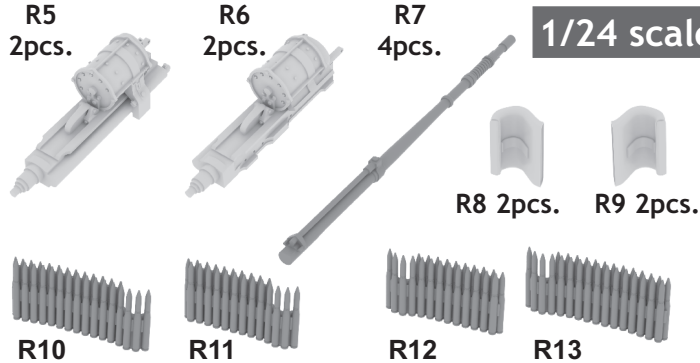

624 002 Typhoon guns

for Airfix kit - pro stavebnici Airfix

1/24 scale