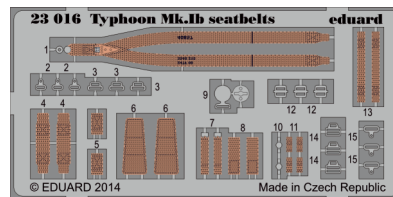

eduard

BEST ~~BRASS~~ RESIN AROUND!

1**RIGHT SIDE**
2 pcs.**2****LEFT SIDE**
2 pcs.**LEFT SIDE**
RIGHT SIDE**3***plastic parts*

	REMOVE ODSTRANIT		BEND OHNOUT		SYMMETRICAL ASSEMBLY SYMETRICKÁ MONTÁŽ
	GRIND OBROUSIT		OPTION VOLBA		SCRIBE THE PANEL AND HOLES RYTI
	DRILL HOLE VRTÁT OTVOR		REPLACE NAHRADIT		REVERSE SIDE OTOČIT

4

LEFT OUTER SIDE
RIGHT OUTER SIDE

6

LEFT SIDE
RIGHT SIDE

5

LEFT INNER SIDE
RIGHT INNER SIDE

624 001 Typhoon wheels

- 23016 Typhoon Mk.Ib seatbelts
- 23017 Typhoon Mk.Ib engine
- 23018 Typhoon Mk.Ib landing flaps
- 23019 Typhoon Mk.Ib interior
- 23020 Typhoon Mk.Ib seatbelts FABRIC
- 23021 Typhoon Mk.Ib wing armament