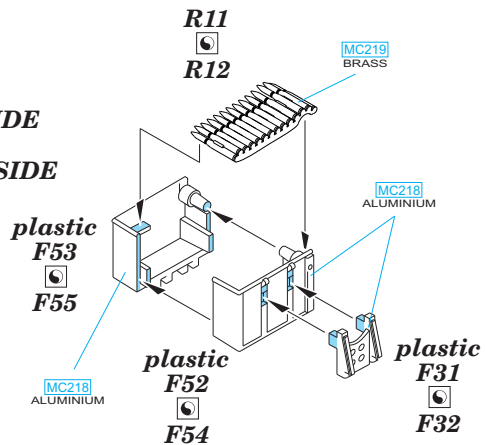

eduard

BEST ~~BRASS~~ RESIN AROUND!

1**RIGHT SIDE**
2 pcs.**2****LEFT SIDE**
2 pcs.**LEFT SIDE**
RIGHT SIDE**3***plastic parts*

	REMOVE ODSTRANIT		BEND OHNOUT		SYMMETRICAL ASSEMBLY SYMETRICKÁ MONTÁŽ
	GRIND OBROUSIT		OPTION VOLBA		SCRIBE THE PANEL AND HOLES RYTI
	DRILL HOLE VRTÁT OTVOR		REPLACE NAHRADIT		REVERSE SIDE OTOČIT

4

LEFT OUTER SIDE
RIGHT OUTER SIDE

6

LEFT SIDE
RIGHT SIDE

5

LEFT INNER SIDE
RIGHT INNER SIDE

624 001 Typhoon wheels

- 23016 Typhoon Mk.Ib seatbelts
- 23017 Typhoon Mk.Ib engine
- 23018 Typhoon Mk.Ib landing flaps
- 23019 Typhoon Mk.Ib interior
- 23020 Typhoon Mk.Ib seatbelts FABRIC
- 23021 Typhoon Mk.Ib wing armament