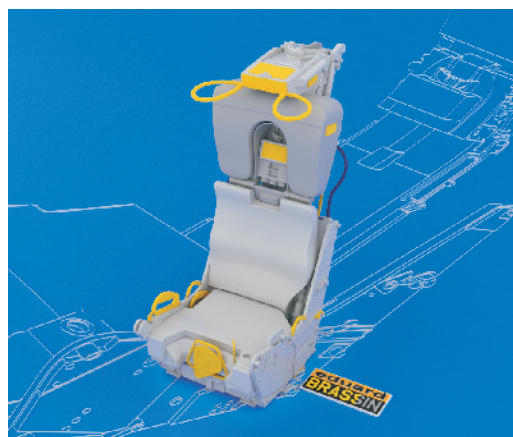

632002 F-4B/J/N/S seat

For US NAVY F-4's equipped by MB.MK.7 H7AF
For Tamiya kit pro model Tamiya

eduard
BRASSIN

1/32 scale

632002 F-4B/J/N/S seat 1/32

For Tamiya kit

BRASSIN

BRASSIN

eduard

This product contains metal and resin detail parts for upgrading scale plastic models. When selecting this set make sure that it is for the kit mentioned in product name as these sets are made specifically for that kit. When upgrading the model some cutting or corrections may be necessary for parts to fit accurately. **WARNING!** This set contains small and sharp parts. Work carefully in a ventilated and well-lit room. Safety glasses are recommended. This product is not suitable for children below 14 years of age.

Tento výrobek obsahuje leptané a odlévané detaily pro úpravu a vylepšení plastického modelu. Při výběru sady kovových detailů zkontrolujte, zda je určena pro model, který chcete upravit. Model, pro který je sada určena, je uveden u názvu výrobku. Pro přesnou aplikaci kovových a odlévaných dílů může být zapotřebí upravit díly upravovaného modelu. **POZOR!** Sada obsahuje malé ostré díly. Pracujte ve větrané a dobře osvětlené místnosti. Doporučujeme použití ochranných brýlí. Tento výrobek není vhodný pro děti mladší 14 let.