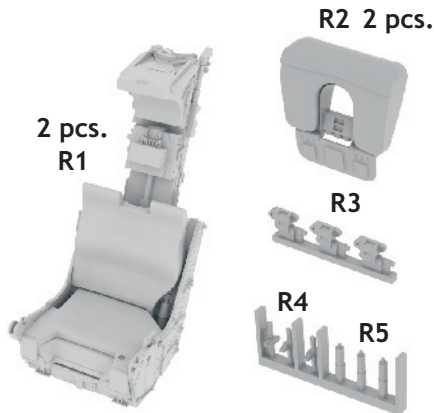

632002 F-4B/J/N/S seat

For US NAVY F-4's equipped by MB.MK.7 H7AF
For Tamiya kit pro model Tamiya

eduard
BRASSIN

1/32 scale

632002 F-4B/J/N/S seat 1/32

For Tamiya kit

BRASSIN

BRASSIN

eduard

This product contains metal and resin detail parts for upgrading scale plastic models. When selecting this set make sure that it is for the kit mentioned in product name as these sets are made specifically for that kit. When upgrading the model some cutting or corrections may be necessary for parts to fit accurately. **WARNING!** This set contains small and sharp parts. Work carefully in a ventilated and well-lit room. Safety glasses are recommended. This product is not suitable for children below 14 years of age.

Tento výrobek obsahuje leptané a odlévané detaily pro úpravu a vylepšení plastického modelu. Při výběru sady kovových detailů zkontrolujte, zda je určena pro model, který chcete upravit. Model, pro který je sada určena, je uveden u názvu výrobku. Pro přesnou aplikaci kovových a odlévaných dílů může být zapotřebí upravit díly upravovaného modelu. **POZOR!** Sada obsahuje malé ostré díly. Pracujte ve větrané a dobře osvětlené místnosti. Doporučujeme použití ochranných brýlí. Tento výrobek není vhodný pro děti mladší 14 let.

 OPTION
VOLBA

 DRILL HOLE
VRTAT OTVOR

 REPLACE
NAHRADIT

STEP 1

 SYMMETRICAL ASSEMBLY
SYMETRICKÁ MONTÁŽ

- | | |
|---|---|
|  REMOVE ODSTRANIT |  BEND OHNOUT |
|  GRIND OBROUSIT |  OPTION VOLBA |
|  DRILL HOLE VRTAT OTVOR |  REPLACE NAHRADIT |