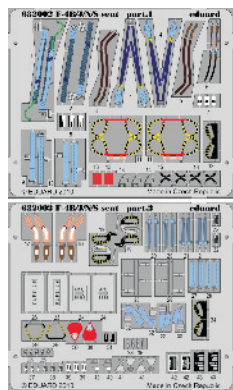

632002 F-4B/J/N/S seat

For US NAVY F-4's equipped by MB.MK.7 H7AF
For Tamiya kit pro model Tamiya

eduard
BRASSIN

1/32 scale

632002 F-4B/J/N/S seat 1/32

For Tamiya kit

BRASSIN

BRASSIN

eduard

This product contains metal and resin detail parts for upgrading scale plastic models. When selecting this set make sure that it is for the kit mentioned in product name as these sets are made specifically for that kit. When upgrading the model some cutting or corrections may be necessary for parts to fit accurately. **WARNING!** This set contains small and sharp parts. Work carefully in a ventilated and well-lit room. Safety glasses are recommended. This product is not suitable for children below 14 years of age.

Tento výrobek obsahuje leptané a odlévané detaily pro úpravu a vylepšení plastického modelu. Při výběru sady kovových detailů zkontrolujte, zda je určena pro model, který chcete upravit. Model, pro který je sada určena, je uveden u názvu výrobku. Pro přesnou aplikaci kovových a odlévaných dílů může být zapotřebí upravit díly upravovaného modelu. **POZOR!** Sada obsahuje malé ostré díly. Pracujte ve větrané a dobře osvětlené místnosti. Doporučujeme použití ochranných brýlí. Tento výrobek není vhodný pro děti mladší 14 let.

 OPTION
VOLBA

 DRILL HOLE
VRTAT OTVOR

 REPLACE
NAHRADIT

STEP 1

 SYMMETRICAL ASSEMBLY
SYMETRICKÁ MONTÁŽ

- | | |
|---|---|
|  REMOVE ODSTRANIT |  BEND OHNOUT |
|  GRIND OBROUSIT |  OPTION VOLBA |
|  DRILL HOLE VRTAT OTVOR |  REPLACE NAHRADIT |