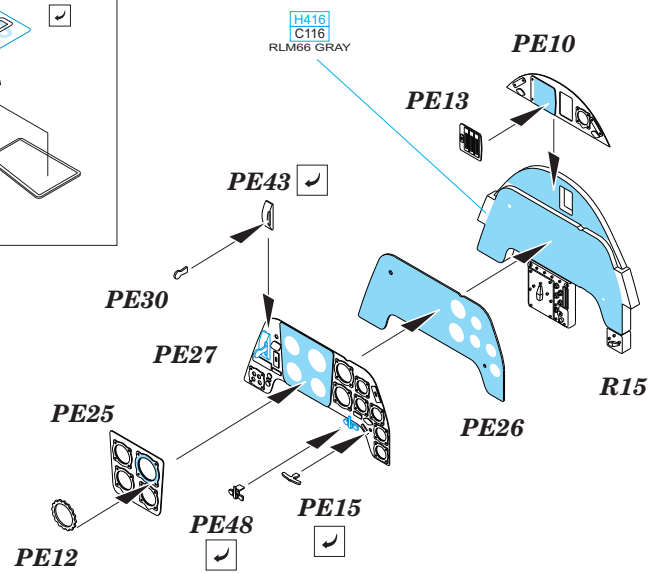

SYMMETRICAL ASSEMBLY
SYMETRICKÁ MONTÁŽ

- REMOVE ODSTRANIT
- BEND OHNOUT
- GRIND OBRUSIT
- OPTION VOLBA
- DRILL HOLE VRTAT OTVOR
- REPLACE NAHRADIT

A

B

C

B

R13 - MK 108
R14 - MG 151/20