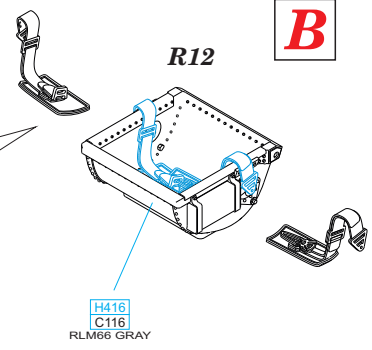

SYMMETRICAL ASSEMBLY
SYMETRICKÁ MONTÁŽ

- REMOVE ODSTRANIT
- BEND OHNOUT
- GRIND OBRUSIT
- OPTION VOLBA
- DRILL HOLE VRTAT OTVOR
- REPLACE NAHRADIT

A

B

C

B

R13 - MK 108
R14 - MG 151/20