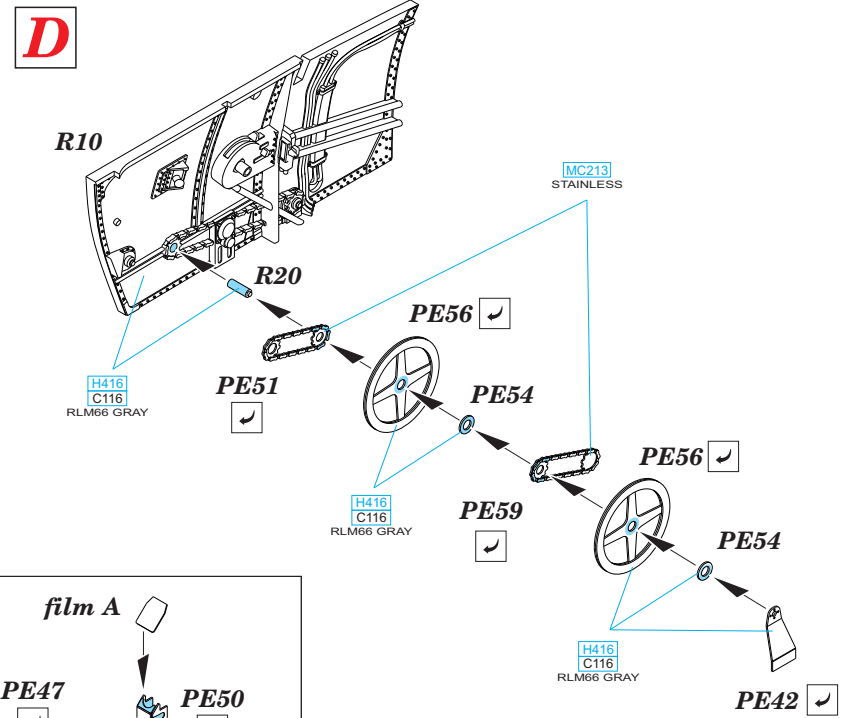

eduard
435 21 Obrnice 170
Czech Republic

BEST ~~BRASS~~ RESIN AROUND!

SYMMETRICAL ASSEMBLY
SYMETRICKÁ MONTÁŽ

- REMOVE ODSTRANIT
- BEND OHNOUT
- GRIND OBRUSIT
- OPTION VOLBA
- DRILL HOLE VRTAT OTVOR
- REPLACE NAHRADIT

A

B

C

B

R13 - MK 108
R14 - MG 151/20

E

EARLY

EARLY