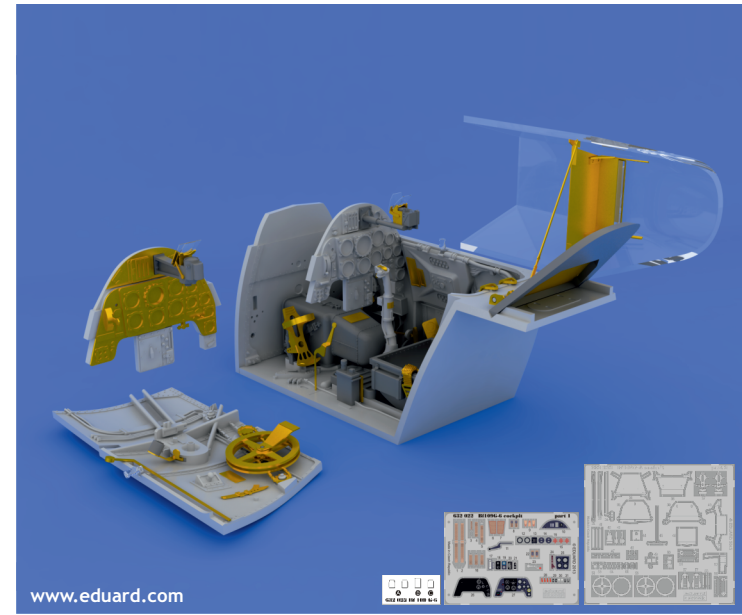

632 022 Bf 109G-6 cockpit

For Revell kit • pro stavebnici Revell

1/32 scale

632 022 Bf 109G-6 cockpit

For Revell kit • pro stavebnici Revell

1/32

eduard

COLOURS

GSI Creos (GUNZE)		Mr.METAL COLOR	
AQUEOUS	Mr.COLOR		
H 4	C 4	YELLOW	
H 5	C 5	BLUE	
H 12	C 33	FLAT BLACK	
H 47	C 41	RED BROWN	
H 85	C 45	SAIL COLOR	
H 116	C 116	RLM66 GRAY	
			MC213 STAINLESS

This product contains metal and resin detail parts for upgrading scale plastic models. When selecting this set make sure that it is for the kit mentioned in product name as these sets are made specifically for that kit. When upgrading the model some cutting or corrections may be necessary for parts to fit accurately. **WARNING!** This set contains small and sharp parts. Work carefully in a ventilated and well-lit room. Safety glasses are recommended. This product is not suitable for children below 14 years of age.

Tento výrobek obsahuje leptané a odlévané detaily pro úpravu a vylepšení plastického modelu. Při výběru sady kovových detailů zkontrolujte, zda je určena pro model, který chcete upravit. Model, pro který je sada určena, je uveden u názvu výrobku. Pro přesnou aplikaci kovových a odlévaných dílů může být zapotřebí upravit díly upravovaného modelu. **POZOR!** Sada obsahuje malé ostré díly. Pracujte ve větrané a dobře osvětlené místnosti. Doporučujeme použití ochranných brýlí. Tento výrobek není vhodný pro děti mladší 14 let.

eduard
435 21 Obrnice 170
Czech Republic

BEST ~~BRASS~~ RESIN AROUND!

SYMMETRICAL ASSEMBLY
SYMETRICKÁ MONTÁŽ

- REMOVE ODSTRANIT
- BEND OHNOUT
- GRIND OBRUSIT
- OPTION VOLBA
- DRILL HOLE VRTAT OTVOR
- REPLACE NAHRADIT