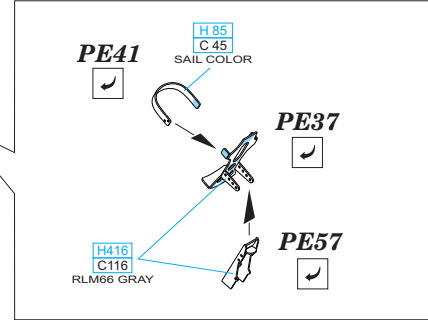

eduard
435 21 Obrnice 170
Czech Republic

BEST ~~BRASS~~ RESIN AROUND!

SYMMETRICAL ASSEMBLY
SYMETRICKÁ MONTÁŽ

- REMOVE ODSTRANIT
- BEND OHNOUT
- GRIND OBRUSIT
- OPTION VOLBA
- DRILL HOLE VRTAT OTVOR
- REPLACE NAHRADIT

A

B

C

B

R13 - MK 108
R14 - MG 151/20

E

EARLY

EARLY