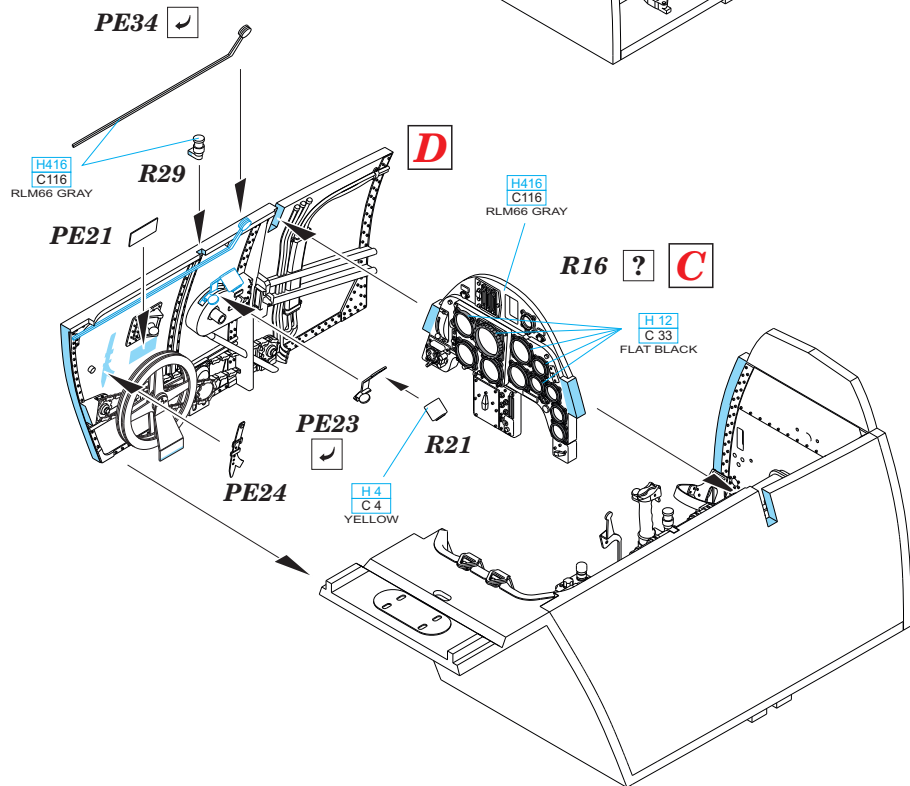

eduard
435 21 Obrnice 170
Czech Republic

BEST ~~BRASS~~ RESIN AROUND!

SYMMETRICAL ASSEMBLY
SYMETRICKÁ MONTÁŽ

- REMOVE ODSTRANIT
- BEND OHNOUT
- GRIND OBRUSIT
- OPTION VOLBA
- DRILL HOLE VRTAT OTVOR
- REPLACE NAHRADIT

A

B

C

B

R13 - MK 108
R14 - MG 151/20

E

EARLY

EARLY