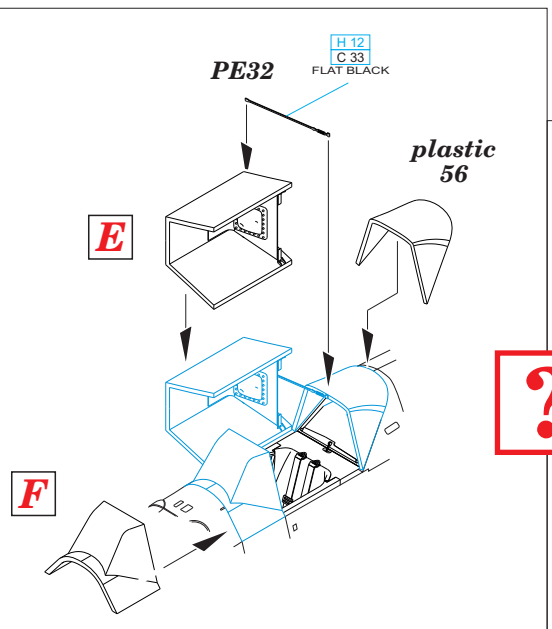

E

EARLY

EARLY

LATE

F

plastic 27

G

LATE

E

F

G

F

?