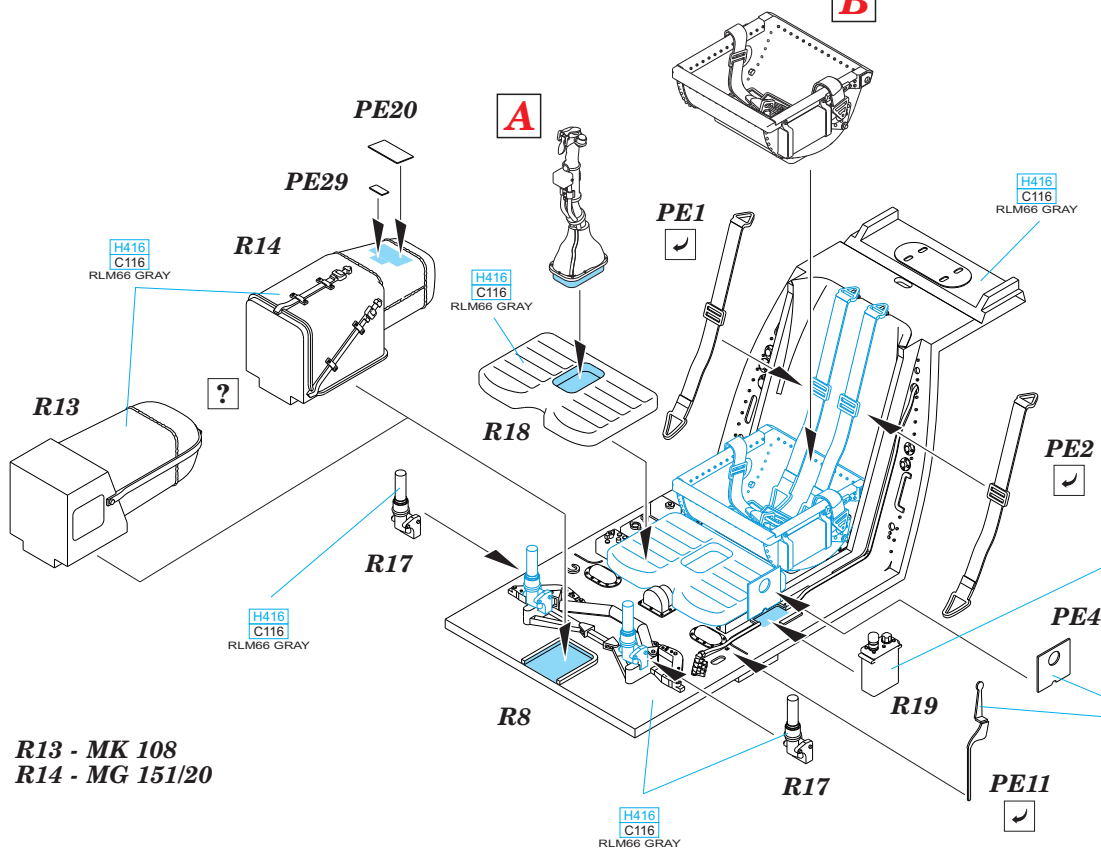

SYMMETRICAL ASSEMBLY
SYMETRICKÁ MONTÁŽ

- REMOVE ODSTRANIT
- BEND OHNOUT
- GRIND OBRUSIT
- OPTION VOLBA
- DRILL HOLE VRTAT OTVOR
- REPLACE NAHRADIT

A

B

C

B

R13 - MK 108
R14 - MG 151/20