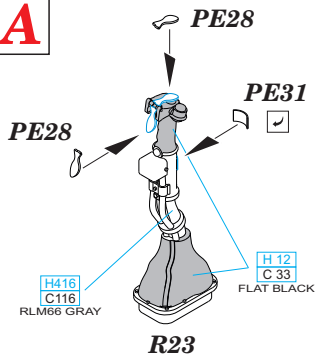

SYMMETRICAL ASSEMBLY
SYMETRICKÁ MONTÁŽ

- REMOVE ODSTRANIT
- BEND OHNOUT
- GRIND OBRUSIT
- OPTION VOLBA
- DRILL HOLE VRTAT OTVOR
- REPLACE NAHRADIT

A