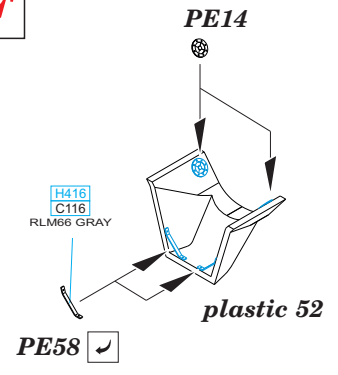

eduard
435 21 Obrnice 170
Czech Republic

BEST ~~BRASS~~ RESIN AROUND!

SYMMETRICAL ASSEMBLY
SYMETRICKÁ MONTÁŽ

- REMOVE ODSTRANIT
- BEND OHNOUT
- GRIND OBRUSIT
- OPTION VOLBA
- DRILL HOLE VRTAT OTVOR
- REPLACE NAHRADIT

A

B

C

B

R13 - MK 108
R14 - MG 151/20

E

EARLY

EARLY

LATE

F

plastic 27

G

LATE

E

F

G