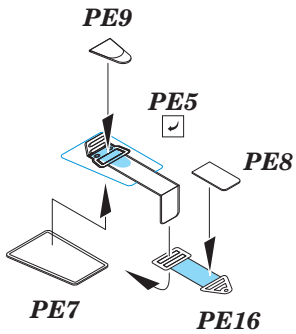

SYMMETRICAL ASSEMBLY
SYMETRICKÁ MONTÁŽ

- REMOVE ODSTRANIT
- BEND OHNOUT
- GRIND OBRUSIT
- OPTION VOLBA
- DRILL HOLE VRTAT OTVOR
- REPLACE NAHRADIT

A