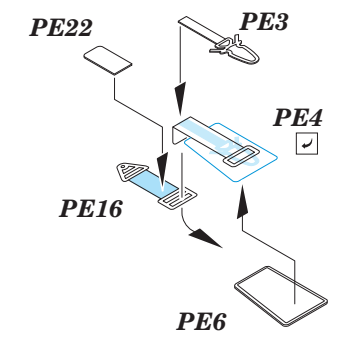

SYMMETRICAL ASSEMBLY
SYMETRICKÁ MONTÁŽ

- REMOVE ODSTRANIT
- BEND OHNOUT
- GRIND OBRUSIT
- OPTION VOLBA
- DRILL HOLE VRTAT OTVOR
- REPLACE NAHRADIT

A

B

C

B

R13 - MK 108
R14 - MG 151/20