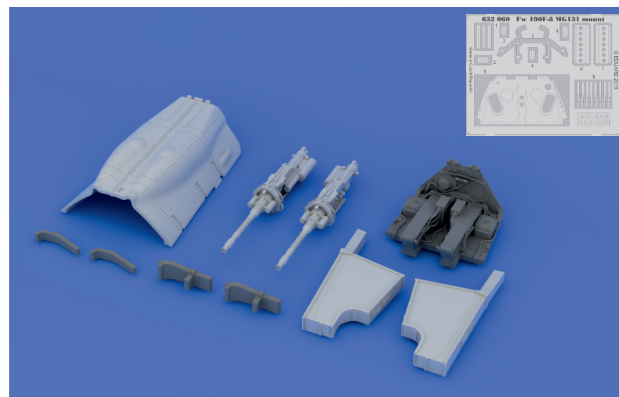

632 060 Fw 190F-8 MG131 mount

for Revell kit - pro stavebnici Revell

COLOURS

GSI Creos (GUNZE)			Mr.METAL COLOR	
AQUEOUS	Mr.COLOR	RLM GRAY	MC214	DARK IRON
[H70]	[C60]			

This product contains metal and resin detail parts for upgrading scale plastic models. When selecting this set make sure that it is for the kit mentioned in product name as these sets are made specifically for that kit. When upgrading the model some cutting or corrections may be necessary for parts to fit accurately. **WARNING!** This set contains small and sharp parts. Work carefully in a ventilated and well-lit room. Safety glasses are recommended. This product is not suitable for children below 14 years of age.

Tento výrobek obsahuje leptané a odlévané detaily pro úpravu a vylepšení plastického modelu. Při výběru sady kovových detailů zkontrolujte, zda je určena pro model, který chcete upravit. Model, pro který je sada určena, je uveden v názvu výrobku. Pro přesnou aplikaci kovových a odlévaných dílů může být zapotřebí upravit díly upraveného modelu. **POZOR!** Sada obsahuje malé ostré díly. Pracujte ve větrané a dobře osvětlené místnosti. Doporučujeme použití ochranných brýlí. Tento výrobek není vhodný pro děti mladší 14 let.

435 21 Obrnice 170
Czech Republic

www.eduard.com

632 060 Fw 190F-8 MG131 mount 1/32

for Revell kit - pro stavebnici Revell

BEST BRASS RESIN AROUND!

A**1**

ALIGN WITH
THE UPER EDGE

**2**

H 70
C 60
RLM02 GRAY

R39**3**

	REMOVE ODSTRANIT		BEND OHNOUT		SYMMETRICAL ASSEMBLY SYMETRICKÁ MONTÁŽ
	GRIND OBROUSIT		OPTION VOLBA		SCRIBE THE PANEL AND HOLES RYTI
	DRILL HOLE VRTÁT OTVOR		REPLACE NAHRADIT		REVERSE SIDE OTOČIT