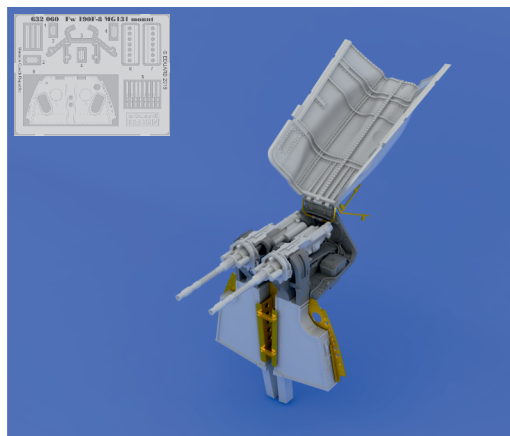

632 060 Fw 190F-8 MG131 mount

for Revell kit - pro stavebnici Revell

COLOURS

GSI Creos (GUNZE)			Mr.METAL COLOR	
AQUEOUS	Mr.COLOR	RLM GRAY	MC214	DARK IRON
[H70]	[C60]			

This product contains metal and resin detail parts for upgrading scale plastic models. When selecting this set make sure that it is for the kit mentioned in product name as these sets are made specifically for that kit. When upgrading the model some cutting or corrections may be necessary for parts to fit accurately. **WARNING!** This set contains small and sharp parts. Work carefully in a ventilated and well-lit room. Safety glasses are recommended. This product is not suitable for children below 14 years of age.

Tento výrobek obsahuje leptané a odlévané detaily pro úpravu a vylepšení plastického modelu. Při výběru sady kovových detailů zkontrolujte, zda je určena pro model, který chcete upravit. Model, pro který je sada určena, je uveden v názvu výrobku. Pro přesnou aplikaci kovových a odlévaných dílů může být zapotřebí upravit díly upraveného modelu. **POZOR!** Sada obsahuje malé ostré díly. Pracujte ve větrané a dobře osvětlené místnosti. Doporučujeme použití ochranných brýlí. Tento výrobek není vhodný pro děti mladší 14 let.

435 21 Obrnice 170
Czech Republic

www.eduard.com

632 060 Fw 190F-8 MG131 mount 1/32

for Revell kit - pro stavebnici Revell

BEST BRASS RESIN AROUND!

A**1**

ALIGN WITH
THE UPER EDGE

**2**

H 70
C 60
RLM02 GRAY

R39**3**

	REMOVE ODSTRANIT		BEND OHNOUT		SYMMETRICAL ASSEMBLY SYMETRICKÁ MONTÁŽ
	GRIND OBROUSIT		OPTION VOLBA		SCRIBE THE PANEL AND HOLES RYTI
	DRILL HOLE VRTÁT OTVOR		REPLACE NAHRADIT		REVERSE SIDE OTOČIT