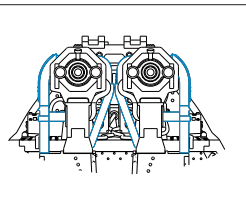

H 70
C 60
RLM02 GRAY

R39**3**

	REMOVE ODSTRANIT		BEND OHNOUT		SYMMETRICAL ASSEMBLY SYMETRICKÁ MONTÁŽ
	GRIND OBROUSIT		OPTION VOLBA		SCRIBE THE PANEL AND HOLES RYTI
	DRILL HOLE VRTÁT OTVOR		REPLACE NAHRADIT		REVERSE SIDE OTOČIT

4

5

6

7

H 70
C 60
RLM02 GRAY

R41

R40

H 70
C 60
RLM02 GRAY