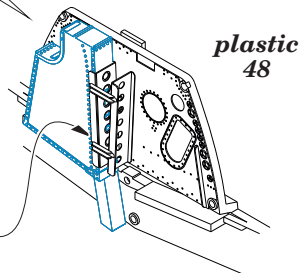

435 21 Obrnice 170
Czech Republic

www.eduard.com

632 060 Fw 190F-8 MG131 mount 1/32

for Revell kit - pro stavebnici Revell

BEST BRASS RESIN AROUND!

A**1**

ALIGN WITH
THE UPER EDGE

**2**

H 70
C 60
RLM02 GRAY

R39**3**

	REMOVE ODSTRANIT		BEND OHNOUT		SYMMETRICAL ASSEMBLY SYMETRICKÁ MONTÁŽ
	GRIND OBROUSIT		OPTION VOLBA		SCRIBE THE PANEL AND HOLES RYTI
	DRILL HOLE VRTÁT OTVOR		REPLACE NAHRADIT		REVERSE SIDE OTOČIT