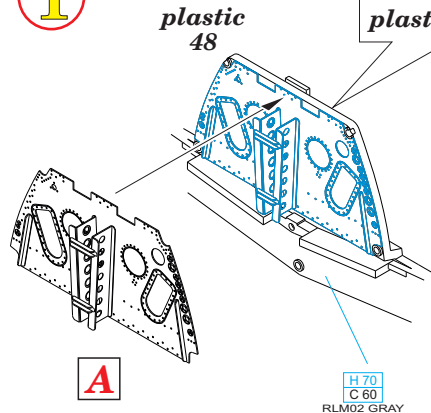

435 21 Obrnice 170
Czech Republic

www.eduard.com

632 060 Fw 190F-8 MG131 mount 1/32

for Revell kit - pro stavebnici Revell

BEST BRASS RESIN AROUND!

A**1**

ALIGN WITH
THE UPER EDGE

**2**

H 70
C 60
RLM02 GRAY

R39**3**

	REMOVE ODSTRANIT		BEND OHNOUT		SYMMETRICAL ASSEMBLY SYMETRICKÁ MONTÁŽ
	GRIND OBROUSIT		OPTION VOLBA		SCRIBE THE PANEL AND HOLES RYTI
	DRILL HOLE VRTÁT OTVOR		REPLACE NAHRADIT		REVERSE SIDE OTOČIT