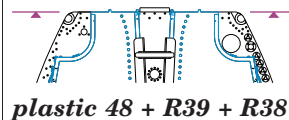

435 21 Obrnice 170
Czech Republic

www.eduard.com

632 060 Fw 190F-8 MG131 mount 1/32

for Revell kit - pro stavebnici Revell

BEST BRASS RESIN AROUND!

A**1**

ALIGN WITH
THE UPER EDGE

**2**

H 70
C 60
RLM02 GRAY

R39**3**

	REMOVE ODSTRANIT		BEND OHNOUT		SYMMETRICAL ASSEMBLY SYMETRICKÁ MONTÁŽ
	GRIND OBROUSIT		OPTION VOLBA		SCRIBE THE PANEL AND HOLES RYTI
	DRILL HOLE VRTÁT OTVOR		REPLACE NAHRADIT		REVERSE SIDE OTOČIT