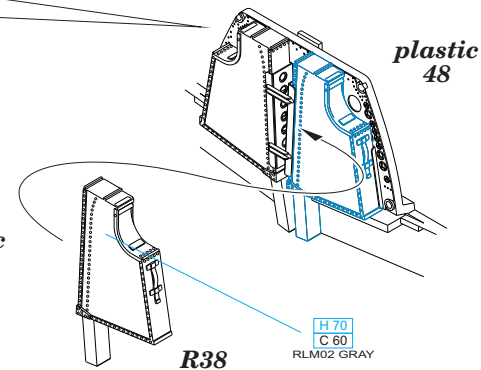

435 21 Obrnice 170
Czech Republic

www.eduard.com

632 060 Fw 190F-8 MG131 mount 1/32

for Revell kit - pro stavebnici Revell

BEST BRASS RESIN AROUND!

A**1**

ALIGN WITH
THE UPER EDGE

**2**

H 70
C 60
RLM02 GRAY

R39**3**

	REMOVE ODSTRANIT		BEND OHNOUT		SYMMETRICAL ASSEMBLY SYMETRICKÁ MONTÁŽ
	GRIND OBROUSIT		OPTION VOLBA		SCRIBE THE PANEL AND HOLES RYTI
	DRILL HOLE VRTÁT OTVOR		REPLACE NAHRADIT		REVERSE SIDE OTOČIT