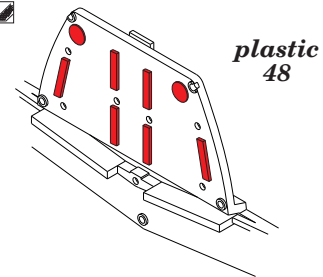

A

1

ALIGN WITH
THE UPER EDGE

2

H 70
C 60
RLM02 GRAY

R39

3

	REMOVE ODSTRANIT		BEND OHNOUT		SYMMETRICAL ASSEMBLY SYMETRICKÁ MONTÁŽ
	GRIND OBROUSIT		OPTION VOLBA		SCRIBE THE PANEL AND HOLES RYTI
	DRILL HOLE VRTÁT OTVOR		REPLACE NAHRADIT		REVERSE SIDE OTOČIT