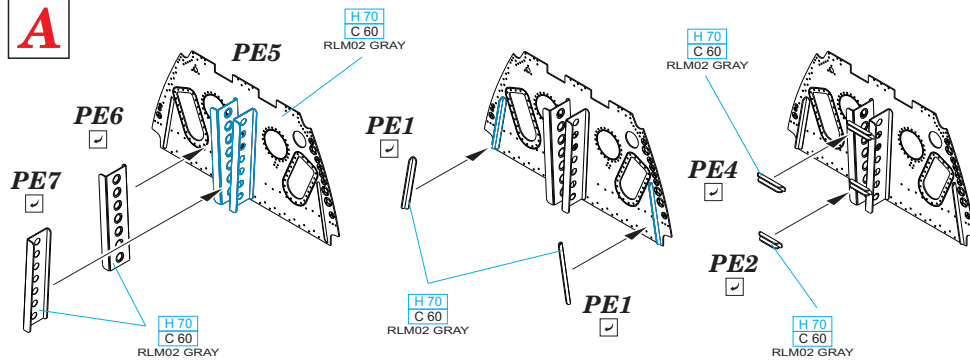

435 21 Obrnice 170
Czech Republic

www.eduard.com

632 060 Fw 190F-8 MG131 mount 1/32

for Revell kit - pro stavebnici Revell

BEST BRASS RESIN AROUND!

A**1**

ALIGN WITH
THE UPER EDGE

**2**

H 70
C 60
RLM02 GRAY

R39**3**

	REMOVE ODSTRANIT		BEND OHNOUT		SYMMETRICAL ASSEMBLY SYMETRICKÁ MONTÁŽ
	GRIND OBROUSIT		OPTION VOLBA		SCRIBE THE PANEL AND HOLES RYTI
	DRILL HOLE VRTÁT OTVOR		REPLACE NAHRADIT		REVERSE SIDE OTOČIT