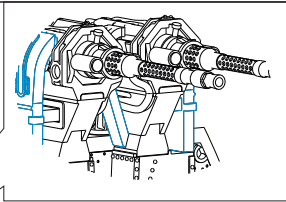

7

H 70
C 60
RLM02 GRAY