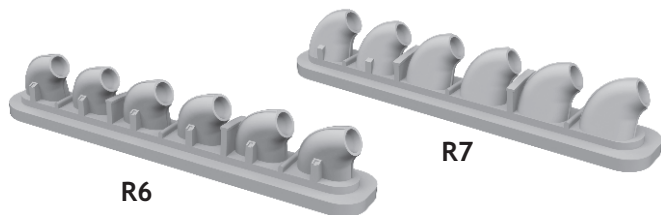

# 632 135 P-40E exhaust stacks

for Hasegawa kit - pro stavebnici Hasegawa

1/32 scale

R6

R7

# 632 135 P-40E exhaust stacks

for Hasegawa kit - pro stavebnici Hasegawa

1/32

**eduard**

-  REMOVE  
ODSTRANIT
-  BEND  
OHNOUT
-  GRIND  
OBROUSIT
-  OPTION  
VOLBA
-  DRILL HOLE  
VRTAT OTVOR
-  REPLACE  
NAHRADIT
-  SYMMETRICAL ASSEMBLY  
SYMETRICKÁ MONTÁŽ
-  SCRIBE THE PANEL AND HOLES  
RYTÍ
-  REVERSE SIDE  
OTOČIT