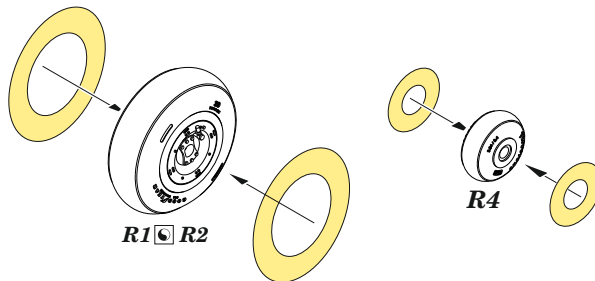

632 180 Hawk 81-A2 wheels
for Great Wall Hobby kit -
pro stavebnici Great Wall Hobby

R3 2pcs.

R4

COLOURS

GSI Creos (GUNZE)		Mr.METAL COLOR
AQUEOUS	Mr.COLOR	
H 8	C 8	SILVER
H 77	C137	TIRE BLACK

1/32 scale

632 180

Hawk 81-A2 wheels
for Great Wall Hobby kit -
pro stavebnici Great Wall Hobby

1/32

eduard
435 21 Obrnice 170
Czech Republic

www.eduard.com
14,95

-  REMOVE
ODSTRANIŤ
-  BEND
OHNOUT
-  GRIND
OBROUSIT
-  ? OPTION
VOLBA
-  DRILL HOLE
VRTAT OTVOR
-  REPLACE
NAHRADIT
-  SYMMETRICAL ASSEMBLY
SYMETRICKÁ MONTÁŽ
-  V SCRIBE THE PANEL AND HOLES
RYTÍ
-  REVERSE SIDE
OTOČIT

CORRECT POSITION

CORRECT POSITION

1

plastic parts

2

plastic parts

**R1 - left wheel
R2 - right wheel**