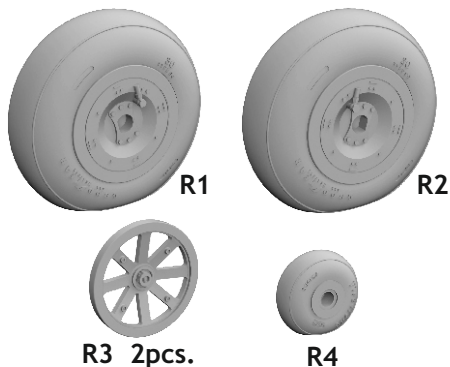

632 180 Hawk 81-A2 wheels
for Great Wall Hobby kit -
pro stavebnici Great Wall Hobby

R3 2pcs.

R4

COLOURS

GSI Creos (GUNZE)		Mr.METAL COLOR
AQUEOUS	Mr.COLOR	
H 8	C 8	SILVER
H 77	C137	TIRE BLACK

1/32 scale

632 180

Hawk 81-A2 wheels
for Great Wall Hobby kit -
pro stavebnici Great Wall Hobby

1/32

eduard
435 21 Obrnice 170
Czech Republic

www.eduard.com
14,95

-  REMOVE
ODSTRANIŤ
-  BEND
OHNOUT
-  GRIND
OBROUSIT
-  ? OPTION
VOLBA
-  DRILL HOLE
VRTAT OTVOR
-  REPLACE
NAHRADIT
-  SYMMETRICAL ASSEMBLY
SYMETRICKÁ MONTÁŽ
-  V SCRIBE THE PANEL AND HOLES
RYTÍ
-  REVERSE SIDE
OTOČIT

CORRECT POSITION

CORRECT POSITION

1

plastic parts

2

plastic parts

**R1 - left wheel
R2 - right wheel**