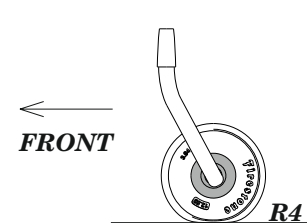

Hawk 81-A2 wheels
for Great Wall Hobby kit -
pro stavebnici Great Wall Hobby

1/32

eduard
435 21 Obrnice 170
Czech Republic

www.eduard.com
14,95

-  REMOVE
ODSTRANIŤ
-  BEND
OHNOUT
-  GRIND
OBROUSIT
-  ? OPTION
VOLBA
-  DRILL HOLE
VRTAT OTVOR
-  REPLACE
NAHRADIT
-  SYMMETRICAL ASSEMBLY
SYMETRICKÁ MONTÁŽ
-  V SCRIBE THE PANEL AND HOLES
RYTÍ
-  REVERSE SIDE
OTOČIT

CORRECT POSITION

CORRECT POSITION

1

plastic parts

2

plastic parts

**R1 - left wheel
R2 - right wheel**