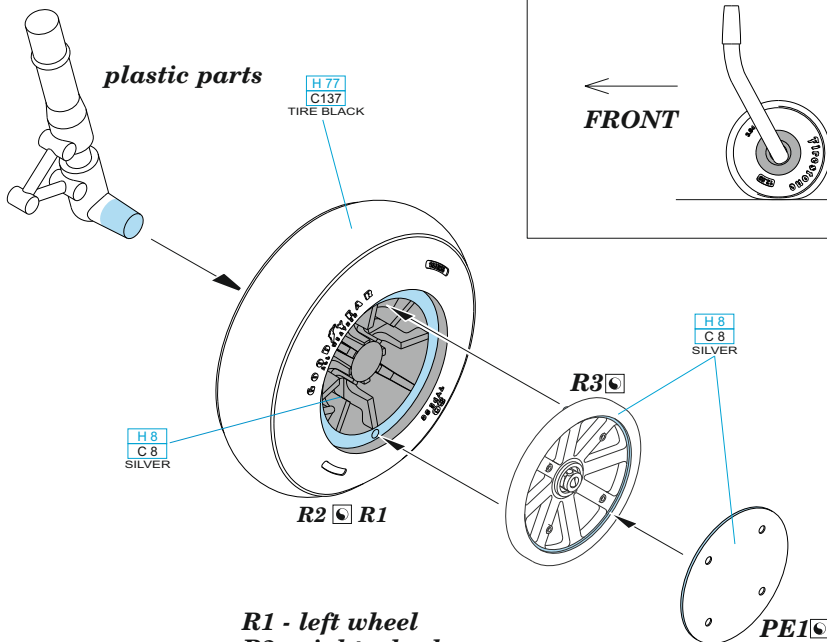

Hawk 81-A2 wheels
for Great Wall Hobby kit -
pro stavebnici Great Wall Hobby

1/32

eduard
435 21 Obrnice 170
Czech Republic

www.eduard.com
14,95

-  REMOVE
ODSTRANIŤ
-  BEND
OHNOUT
-  GRIND
OBROUSIT
-  ? OPTION
VOLBA
-  DRILL HOLE
VRTAT OTVOR
-  REPLACE
NAHRADIT
-  SYMMETRICAL ASSEMBLY
SYMETRICKÁ MONTÁŽ
-  V SCRIBE THE PANEL AND HOLES
RYTÍ
-  REVERSE SIDE
OTOČIT

CORRECT POSITION

CORRECT POSITION

1

plastic parts

2

plastic parts

**R1 - left wheel
R2 - right wheel**