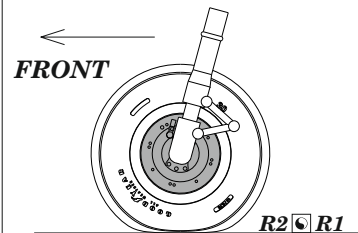

632 180 Hawk 81-A2 wheels
for Great Wall Hobby kit -
pro stavebnici Great Wall Hobby

R3 2pcs.

R4

COLOURS

GSI Creos (GUNZE)		Mr.METAL COLOR
AQUEOUS	Mr.COLOR	
H 8	C 8	SILVER
H 77	C137	TIRE BLACK

1/32 scale

632 180

Hawk 81-A2 wheels
for Great Wall Hobby kit -
pro stavebnici Great Wall Hobby

1/32

eduard
435 21 Obrnice 170
Czech Republic

www.eduard.com
14,95

-  REMOVE
ODSTRANIŤ
-  BEND
OHNOUT
-  GRIND
OBROUSIT
-  ? OPTION
VOLBA
-  DRILL HOLE
VRTAT OTVOR
-  REPLACE
NAHRADIT
-  SYMMETRICAL ASSEMBLY
SYMETRICKÁ MONTÁŽ
-  V SCRIBE THE PANEL AND HOLES
RYTÍ
-  REVERSE SIDE
OTOČIT

CORRECT POSITION

CORRECT POSITION

1

plastic parts

2

plastic parts

**R1 - left wheel
R2 - right wheel**