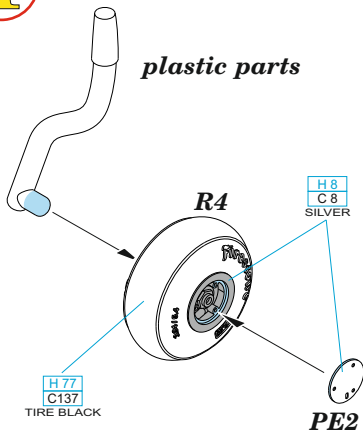

632 180 Hawk 81-A2 wheels
for Great Wall Hobby kit -
pro stavebnici Great Wall Hobby

R3 2pcs.

R4

COLOURS

GSI Creos (GUNZE)		Mr.METAL COLOR
AQUEOUS	Mr.COLOR	
H 8	C 8	SILVER
H 77	C137	TIRE BLACK

1/32 scale

632 180

Hawk 81-A2 wheels
for Great Wall Hobby kit -
pro stavebnici Great Wall Hobby

1/32

eduard
435 21 Obrnice 170
Czech Republic

www.eduard.com
14,95

-  REMOVE
ODSTRANIŤ
-  BEND
OHNOUT
-  GRIND
OBROUSIT
-  ? OPTION
VOLBA
-  DRILL HOLE
VRTAT OTVOR
-  REPLACE
NAHRADIT
-  SYMMETRICAL ASSEMBLY
SYMETRICKÁ MONTÁŽ
-  V SCRIBE THE PANEL AND HOLES
RYTÍ
-  REVERSE SIDE
OTOČIT

CORRECT POSITION

CORRECT POSITION

1

plastic parts

2

plastic parts

**R1 - left wheel
R2 - right wheel**