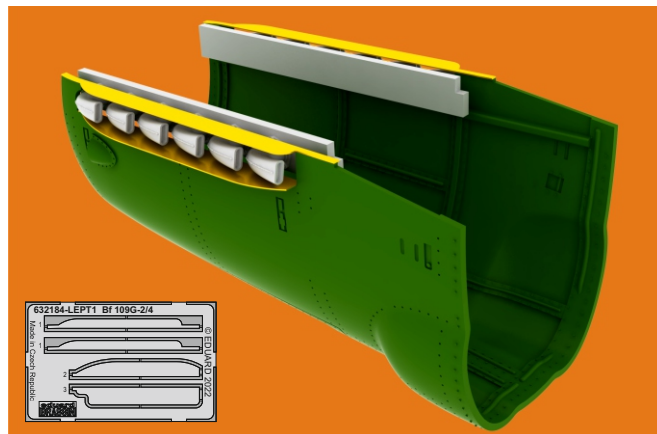

# 632 184 Bf 109G-2/4 exhaust stacks

For Revell kit - pro stavebnici Revell

1/32 scale

R4

R5

# 632 184 Bf 109G-2/4 exhaust stacks 1/32

For Revell kit - pro stavebnici Revell