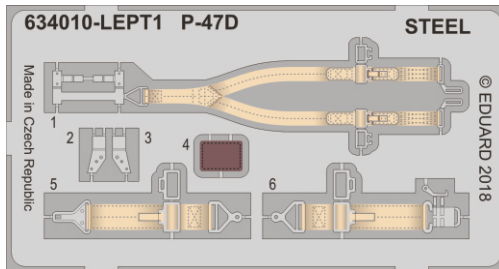

Löök

POZOR! OBSAHUJE DROBNÉ A OSTRÉ DÍLY
VÝROBEK NENÍ HRAČKOU
CONTAINS SMALL AND SHARP PARTS
COLLECTORS´ ITEM · NOT A TOY

This product contains resin and metal detail parts for upgrading scale plastic models. When selecting this set make sure that it is for the kit mentioned on the label as these sets are made specifically for that kit. **WARNING!** This set contains small and sharp parts. Work carefully in a ventilated, well-lit room. Safety glasses are recommended. This product is not a toy.

Tento výrobek obsahuje resinové a leptané kovové díly pro úpravu a vylepšení plastického modelu. Při výběru sady kovových detailů zkontrolujte, zda je určena pro model, který chcete upravit. Model, pro který je sada určena, je uveden na titulním štítku. **POZOR!** Sada obsahuje malé a ostré díly. Pracujte ve větrané a dobře osvětlené místnosti. Doporučujeme použití ochranných brýlí. Výrobek není hračkou.

R1

Item #	Scale Recommended
634010	1/32
P-47D (P-47D-25, -26, -28)	Eduard/Hasegawa

eduard

plastic parts

- BEND
OHNOUT
- SYMMETRICAL ASSEMBLY
SYMETRICKÁ MONTÁŽ
- GLUE
PRILEPIT
- REVERSE SIDE
OTOČIT