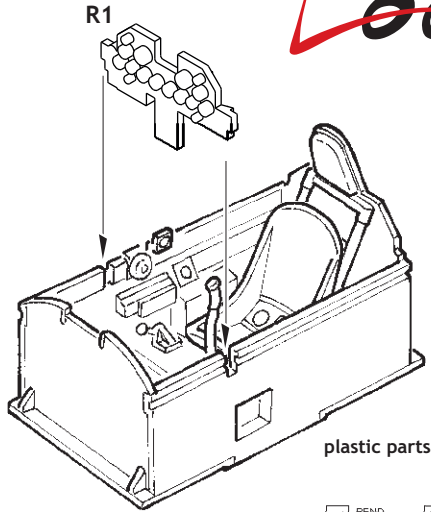

Löök

POZOR! OBSAHUJE DROBNÉ A OSTRÉ DÍLY
VÝROBEK NENÍ HRAČKOU
CONTAINS SMALL AND SHARP PARTS
COLLECTORS´ ITEM · NOT A TOY

This product contains resin and metal detail parts for upgrading scale plastic models. When selecting this set make sure that it is for the kit mentioned on the label as these sets are made specifically for that kit. **WARNING!** This set contains small and sharp parts. Work carefully in a ventilated, well-lit room. Safety glasses are recommended. This product is not a toy.

Tento výrobek obsahuje resinové a leptané kovové díly pro úpravu a vylepšení plastického modelu. Při výběru sady kovových detailů zkontrolujte, zda je určena pro model, který chcete upravit. Model, pro který je sada určena, je uveden na titulním štítku. **POZOR!** Sada obsahuje malé a ostré díly. Pracujte ve větrané a dobře osvětlené místnosti. Doporučujeme použití ochranných brýlí. Výrobek není hračkou.

R1

Item #	Scale Recommended
634010	1/32
P-47D (P-47D-25, -26, -28)	Eduard/Hasegawa

eduard

plastic parts

- BEND
OHNOUT
- SYMMETRICAL ASSEMBLY
SYMETRICKÁ MONTÁŽ
- GLUE
PRILEPIT
- REVERSE SIDE
OTOČIT