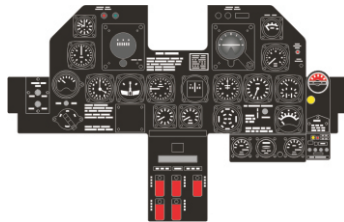

Löök

POZOR! OBSAHUJE DROBNÉ A OSTRÉ DÍLY
VÝROBEK NENÍ HRAČKOU
CONTAINS SMALL AND SHARP PARTS
COLLECTORS´ ITEM · NOT A TOY

This product contains resin and metal detail parts for upgrading scale plastic models. When selecting this set make sure that it is for the kit mentioned on the label as these sets are made specifically for that kit. **WARNING!** This set contains small and sharp parts. Work carefully in a ventilated, well-lit room. Safety glasses are recommended. This product is not a toy.

Tento výrobek obsahuje resinové a leptané kovové díly pro úpravu a vylepšení plastického modelu. Při výběru sady kovových detailů zkontrolujte, zda je určena pro model, který chcete upravit. Model, pro který je sada určena, je uveden na titulním štítku. **POZOR!** Sada obsahuje malé a ostré díly. Pracujte ve větrané a dobře osvětlené místnosti. Doporučujeme použití ochranných brýlí. Výrobek není hračkou.

R1

Item #	Scale Recommended
634010	1/32
P-47D (P-47D-25, -26, -28)	Eduard/Hasegawa

eduard

plastic parts

- BEND
OHNOUT
- SYMMETRICAL ASSEMBLY
SYMETRICKÁ MONTÁŽ
- GLUE
PRILEPIT
- REVERSE SIDE
OTOČIT