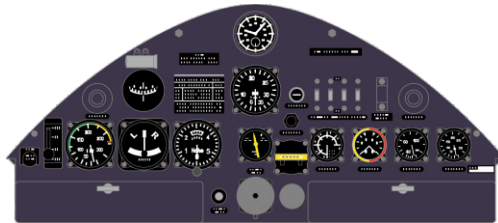

Löök

POZOR! OBSAHUJE DROBNÉ A OSTRÉ DÍLY
VÝROBEK NENÍ HRAČKOU
CONTAINS SMALL AND SHARP PARTS
COLLECTORS' ITEM · NOT A TOY

This product contains resin and metal detail parts for upgrading scale plastic models. When selecting this set make sure that it is for the kit mentioned on the label as these sets are made specifically for that kit. **WARNING!** This set contains small and sharp parts. Work carefully in a ventilated, well-lit room. Safety glasses are recommended. This product is not a toy.

Tento výrobek obsahuje resinové a leptané kovové díly pro úpravu a vylepšení plastického modelu. Při výběru sady kovových detailů zkontrolujte, zda je určena pro model, který chcete upravit. Model, pro který je sada určena, je uveden na titulním štítku. **POZOR!** Sada obsahuje malé a ostré díly. Pracujte ve větrané a dobře osvětlené místnosti. Doporučujeme použití ochranných brýlí. Výrobek není hračkou.

R1

Item #		Scale Recommended
634017	Bf 108	1/32
		Eduard

eduard

- BEND OHNOUT
- SYMMETRICAL ASSEMBLY SYMETRICKÁ MONTÁŽ
- GLUE PRILEPIT
- REVERSE SIDE OTOČIT

<p>A 2 pcs.</p> <p>PE1 <input checked="" type="checkbox"/></p> <p>PE2 <input checked="" type="checkbox"/></p>	<p>B 4 pcs.</p> <p>PE6 <input checked="" type="checkbox"/></p> <p>PE4</p> <p>PE3 <input checked="" type="checkbox"/></p> <p>PE4</p>	<p>C 4 pcs.</p> <p>PE3 <input checked="" type="checkbox"/></p> <p>PE4</p>
--	--	--