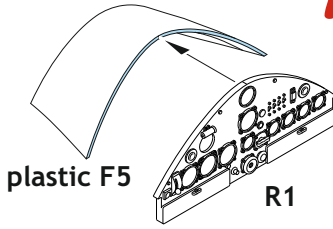

Tento výrobek obsahuje resinové a leptané kovové díly pro úpravu a vylepšení plastického modelu. Při výběru sady kovových detailů zkontrolujte, zda je určena pro model, který chcete upravit. Model, pro který je sada určena, je uveden na titulním štítku. **POZOR!** Sada obsahuje malé a ostré díly. Pracujte ve větrané a dobře osvětlené místnosti. Doporučujeme použití ochranných brýlí. Výrobek není hračkou.

R1

Item #		Scale Recommended
634017	Bf 108	1/32
		Eduard

eduard

- BEND OHNOUT
- SYMMETRICAL ASSEMBLY SYMETRICKÁ MONTÁŽ
- GLUE PRILEPIT
- REVERSE SIDE OTOČIT

<p>A 2 pcs.</p> <p>PE1 <input checked="" type="checkbox"/></p> <p>PE2 <input checked="" type="checkbox"/></p>	<p>B 4 pcs.</p> <p>PE6 <input checked="" type="checkbox"/></p> <p>PE4</p> <p>PE3 <input checked="" type="checkbox"/></p> <p>PE4</p>	<p>C 4 pcs.</p> <p>PE3 <input checked="" type="checkbox"/></p> <p>PE4</p>
--	--	--