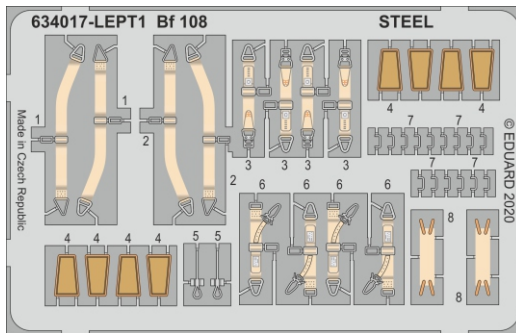

Löök

POZOR! OBSAHUJE DROBNÉ A OSTRÉ DÍLY
VÝROBEK NENÍ HRAČKOU
CONTAINS SMALL AND SHARP PARTS
COLLECTORS' ITEM · NOT A TOY

This product contains resin and metal detail parts for upgrading scale plastic models. When selecting this set make sure that it is for the kit mentioned on the label as these sets are made specifically for that kit. **WARNING!** This set contains small and sharp parts. Work carefully in a ventilated, well-lit room. Safety glasses are recommended. This product is not a toy.

Tento výrobek obsahuje resinové a leptané kovové díly pro úpravu a vylepšení plastického modelu. Při výběru sady kovových detailů zkontrolujte, zda je určena pro model, který chcete upravit. Model, pro který je sada určena, je uveden na titulním štítku. **POZOR!** Sada obsahuje malé a ostré díly. Pracujte ve větrané a dobře osvětlené místnosti. Doporučujeme použití ochranných brýlí. Výrobek není hračkou.

R1

Item #		Scale Recommended
634017	Bf 108	1/32
		Eduard

eduard

- BEND OHNOUT
- SYMMETRICAL ASSEMBLY SYMETRICKÁ MONTÁŽ
- GLUE PRILEPIT
- REVERSE SIDE OTOČIT

<p>A 2 pcs.</p> <p>PE1 <input checked="" type="checkbox"/></p> <p>PE2 <input checked="" type="checkbox"/></p>	<p>B 4 pcs.</p> <p>PE6 <input checked="" type="checkbox"/></p> <p>PE4</p> <p>PE3 <input checked="" type="checkbox"/></p> <p>PE4</p>	<p>C 4 pcs.</p> <p>PE3 <input checked="" type="checkbox"/></p> <p>PE4</p>
--	--	--