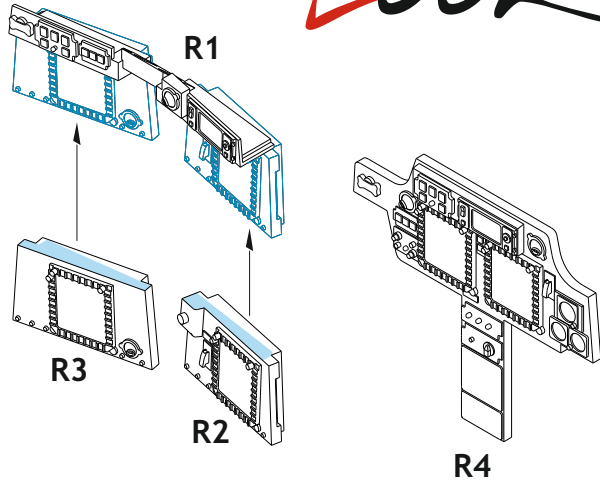

Löök

POZOR! OBSAHUJE DROBNÉ A OSTRÉ DÍLY
VÝROBEK NENÍ HRAČKOU
CONTAINS SMALL AND SHARP PARTS
COLLECTORS' ITEM · NOT A TOY

This product contains resin and metal detail parts for upgrading scale plastic models. When selecting this set make sure that it is for the kit mentioned on the label as these sets are made specifically for that kit. **WARNING!** This set contains small and sharp parts. Work carefully in a ventilated, well-lit room. Safety glasses are recommended. This product is not a toy.

Tento výrobek obsahuje resinové a leptané kovové díly pro úpravu a vylepšení plastického modelu. Při výběru sady kovových detailů zkontrolujte, zda je určena pro model, který chcete upravit. Model, pro který je sada určena, je uveden na titulním štítku.
POZOR! Sada obsahuje malé a ostré díly. Pracujte ve větrané a dobře osvětlené místnosti. Doporučujeme použití ochranných brýlí. Výrobek není hračkou.

Item #	Scale Recommended
634042	AH-64E
	1/35 Takom

eduard

- BEND
OHNOUT
 - GLUE
PŘILEPIT
 - SYMMETRICAL ASSEMBLY
SYMETRICKÁ MONTÁŽ
 - REVERSE SIDE
OTOČIT
- 2 sets**