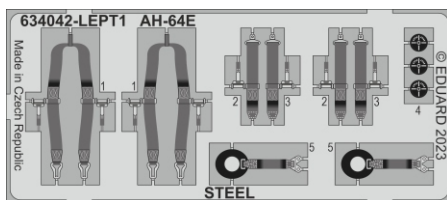

Löök

POZOR! OBSAHUJE DROBNÉ A OSTRÉ DÍLY
VÝROBEK NENÍ HRAČKOU
CONTAINS SMALL AND SHARP PARTS
COLLECTORS' ITEM · NOT A TOY

This product contains resin and metal detail parts for upgrading scale plastic models. When selecting this set make sure that it is for the kit mentioned on the label as these sets are made specifically for that kit. **WARNING!** This set contains small and sharp parts. Work carefully in a ventilated, well-lit room. Safety glasses are recommended. This product is not a toy.

Tento výrobek obsahuje resinové a leptané kovové díly pro úpravu a vylepšení plastického modelu. Při výběru sady kovových detailů zkontrolujte, zda je určena pro model, který chcete upravit. Model, pro který je sada určena, je uveden na titulním štítku.
POZOR! Sada obsahuje malé a ostré díly. Pracujte ve větrané a dobře osvětlené místnosti. Doporučujeme použití ochranných brýlí. Výrobek není hračkou.

Item #	Scale Recommended
634042	AH-64E
	1/35 Takom

eduard

- BEND
OHNOUT
 - GLUE
PŘILEPIT
 - SYMMETRICAL ASSEMBLY
SYMETRICKÁ MONTÁŽ
 - REVERSE SIDE
OTOČIT
- 2 sets**