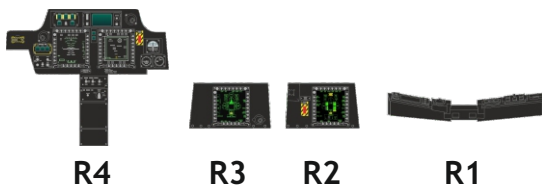

Löök

POZOR! OBSAHUJE DROBNÉ A OSTRÉ DÍLY
VÝROBEK NENÍ HRAČKOU
CONTAINS SMALL AND SHARP PARTS
COLLECTORS' ITEM · NOT A TOY

This product contains resin and metal detail parts for upgrading scale plastic models. When selecting this set make sure that it is for the kit mentioned on the label as these sets are made specifically for that kit. **WARNING!** This set contains small and sharp parts. Work carefully in a ventilated, well-lit room. Safety glasses are recommended. This product is not a toy.

Tento výrobek obsahuje resinové a leptané kovové díly pro úpravu a vylepšení plastického modelu. Při výběru sady kovových detailů zkontrolujte, zda je určena pro model, který chcete upravit. Model, pro který je sada určena, je uveden na titulním štítku.
POZOR! Sada obsahuje malé a ostré díly. Pracujte ve větrané a dobře osvětlené místnosti. Doporučujeme použití ochranných brýlí. Výrobek není hračkou.

Item #	Scale Recommended
634042	AH-64E
	1/35 Takom

eduard

- BEND
OHNOUT
 - GLUE
PŘILEPIT
 - SYMMETRICAL ASSEMBLY
SYMETRICKÁ MONTÁŽ
 - REVERSE SIDE
OTOČIT
- 2 sets**