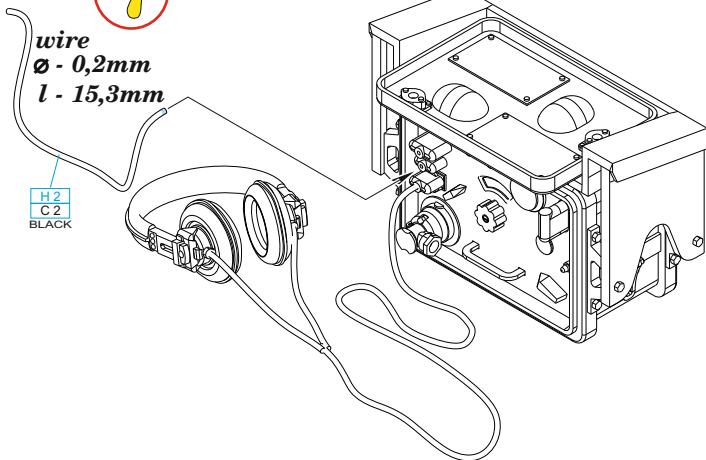

A

7

wire
Ø - 0,2mm
l - 15,3mm

H 2
C 2
BLACK

H 2
C 2
BLACK

wire
Ø - 0,2mm
l - 16mm

H515
C515
FADED GRAY

R67