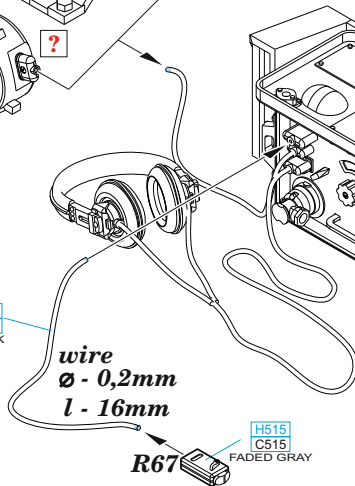

A

7

wire
Ø - 0,2mm
l - 15,3mm

H 2
C 2
BLACK

H 2
C 2
BLACK

wire
Ø - 0,2mm
l - 16mm

H515
C515
FADED GRAY

R67