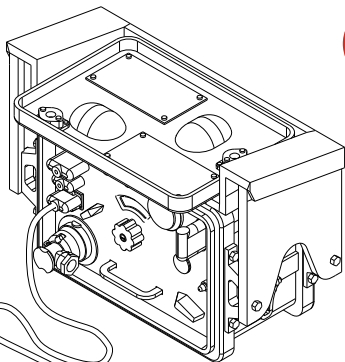

4

wire
Ø - 0,2mm
l - 36,6mm

H 2
C 2
BLACK

5

wire
Ø - 0,2mm
l - 6mm

H 79
C 39
SANDY
YELLOW

wire
Ø - 0,2mm
l - 6mm

6