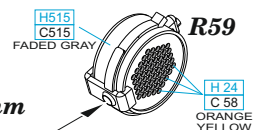

A

wire
Ø - 0,5mm
l - 1,4mm

H 79
C 39
SANDY
YELLOW

R66

H 2
C 2
BLACK

wire
Ø - 0,5mm

R59

wire
Ø - 0,5mm
l - 2,3mm