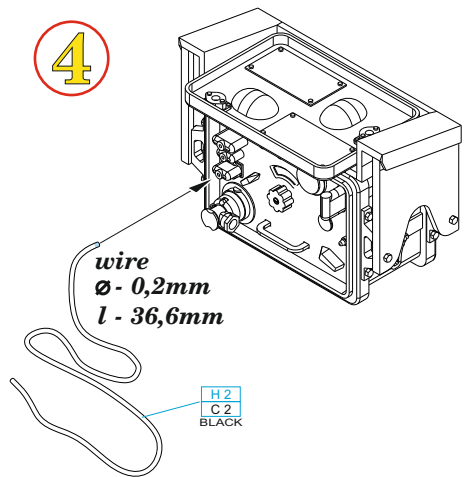

4

wire
Ø - 0,2mm
l - 36,6mm

H 2
C 2
BLACK

5

wire
Ø - 0,2mm
l - 6mm

H 79
C 39
SANDY
YELLOW

wire
Ø - 0,2mm
l - 6mm

6