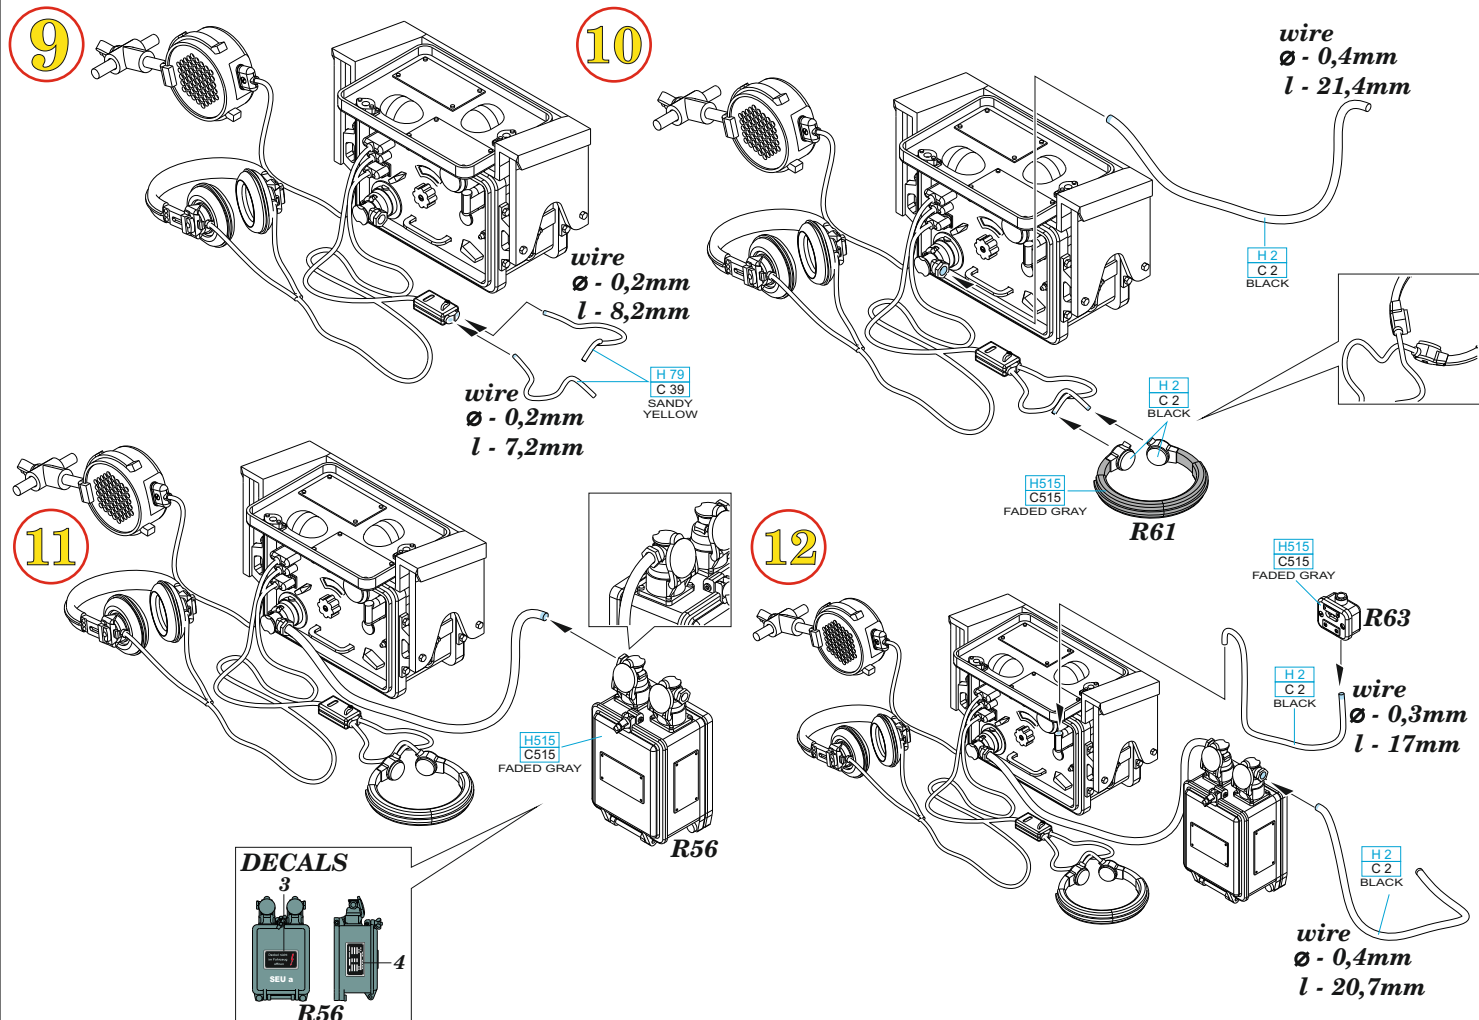

A

7

wire
Ø - 0,2mm
l - 15,3mm

H 2
C 2
BLACK

H 2
C 2
BLACK

wire
Ø - 0,2mm
l - 16mm

H515
C515
FADED GRAY

R67