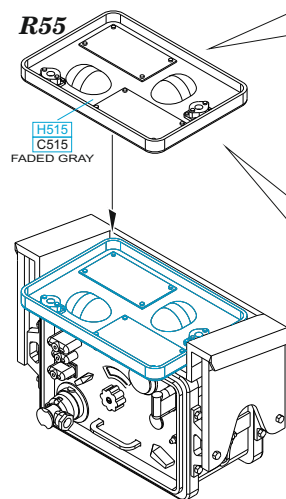

R55

H515
C515
FADED GRAY

DECALS