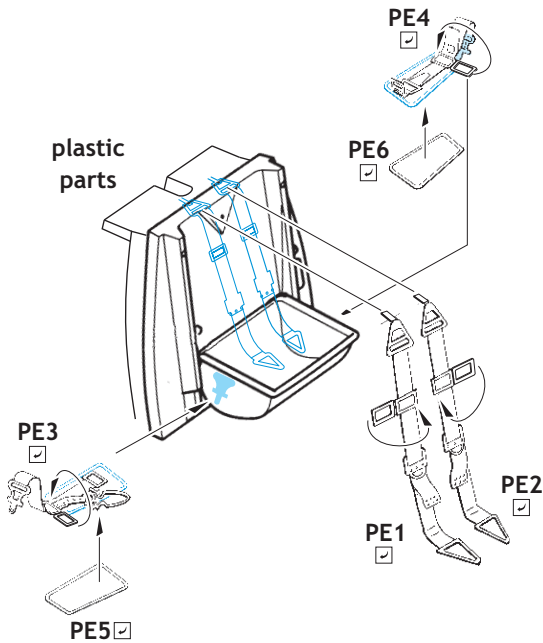

k

Look

C3
C4

- ☒ BEND
  OHNOUT
- ☒ SYMMETRICAL ASSEMBLY
  SYMETRICKÁ MONTÁŽ
- ☒ GLUE
- ☒ REVERSE SIDE

pe

pe

PE2
☒

pla
pa

PE3
☒

P