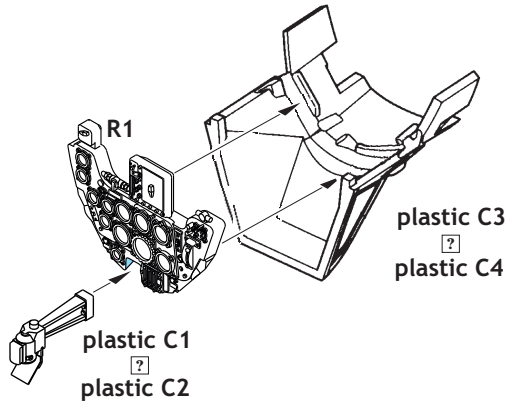

k

Look

C3
C4

- ☒ BEND
  OHNOUT
- ☒ SYMMETRICAL ASSEMBLY
  SYMETRICKÁ MONTÁŽ
- ☒ GLUE
- ☒ REVERSE SIDE

pe

pe

PE2
☒