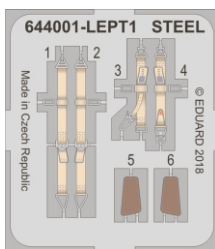

# Loök

POZOR! OBSAHUJE DROBNÉ A OSTRÉ DÍLY  
**VÝROBEK NENÍ HRAČKOU**  
CONTAINS SMALL AND SHARP PARTS  
**COLLECTORS' ITEM · NOT A TOY**

This product contains resin and metal detail parts for upgrading scale plastic models. When selecting this set make sure that it is for the kit mentioned on the label as these sets are made specifically for that kit. **WARNING!** This set contains small and sharp parts. Work carefully in a ventilated, well-lit room. Safety glasses are recommended. This product is not a toy.

Tento výrobek obsahuje resinové a leptané kovové díly pro úpravu a vylepšení plastického modelu. Při výběru sady kovových detailů zkontrolujte, zda je určena pro model, který chcete upravit. Model, pro který je sada určena, je uveden na titulním štítku.  
**POZOR!** Sada obsahuje malé a ostré díly. Pracujte ve větrané a dobře osvětlené místnosti. Doporučujeme použití ochranných brýlí. Výrobek není hračkou.

R1

Item #

Scale  
Recommended

|        |           |        |
|--------|-----------|--------|
| 644001 | Bf 109G-6 | 1/48   |
|        |           | Tamiya |

# eduard

k

Look

C3  
C4

- BEND  
OHNOUT
- SYMMETRICAL ASSEMBLY  
SYMETRICKÁ MONTÁŽ
- GLUE
- REVERSE SIDE

- BEND  
OHNOUT
- SYMMETRICAL ASSEMBLY  
SYMETRICKÁ MONTÁŽ
- GLUE
- REVERSE SIDE

pe

pe