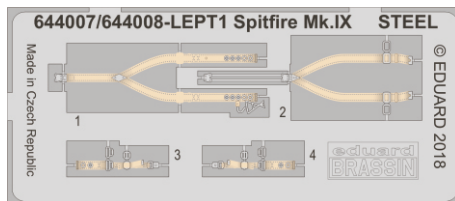

Löök

POZOR! OBSAHUJE DROBNÉ A OSTRÉ DÍLY
VÝROBEK NENÍ HRAČKOU
CONTAINS SMALL AND SHARP PARTS
COLLECTORS´ ITEM · NOT A TOY

This product contains resin and metal detail parts for upgrading scale plastic models. When selecting this set make sure that it is for the kit mentioned on the label as these sets are made specifically for that kit. **WARNING!** This set contains small and sharp parts. Work carefully in a ventilated, well-lit room. Safety glasses are recommended. This product is not a toy.

Tento výrobek obsahuje resinové a leptané kovové díly pro úpravu a vylepšení plastického modelu. Při výběru sady kovových detailů zkontrolujte, zda je určena pro model, který chcete upravit. Model, pro který je sada určena, je uveden na titulním štítku. **POZOR!** Sada obsahuje malé a ostré díly. Pracujte ve větrané a dobře osvětlené místnosti. Doporučujeme použití ochranných brýlí. Výrobek není hračkou.

R1

Item #		Scale Recommended
644007	Spitfire Mk.IX early	1/48
		Eduard

- BEND
OHNOUT
- SYMMETRICAL ASSEMBLY
SYMETRICKÁ MONTÁŽ
- GLUE
- REVERSE SIDE