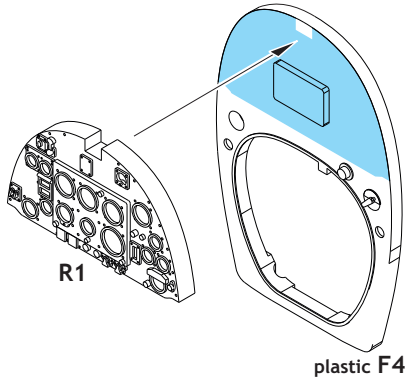

Löök

POZOR! OBSAHUJE DROBNÉ A OSTRÉ DÍLY
VÝROBEK NENÍ HRAČKOU
CONTAINS SMALL AND SHARP PARTS
COLLECTORS´ ITEM · NOT A TOY

This product contains resin and metal detail parts for upgrading scale plastic models. When selecting this set make sure that it is for the kit mentioned on the label as these sets are made specifically for that kit. **WARNING!** This set contains small and sharp parts. Work carefully in a ventilated, well-lit room. Safety glasses are recommended. This product is not a toy.

Tento výrobek obsahuje resinové a leptané kovové díly pro úpravu a vylepšení plastického modelu. Při výběru sady kovových detailů zkontrolujte, zda je určena pro model, který chcete upravit. Model, pro který je sada určena, je uveden na titulním štítku. **POZOR!** Sada obsahuje malé a ostré díly. Pracujte ve větrané a dobře osvětlené místnosti. Doporučujeme použití ochranných brýlí. Výrobek není hračkou.

R1

Item #		Scale Recommended
644007	Spitfire Mk.IX early	1/48
		Eduard

- BEND
OHNOUT
- SYMMETRICAL ASSEMBLY
SYMETRICKÁ MONTÁŽ
- GLUE
- REVERSE SIDE