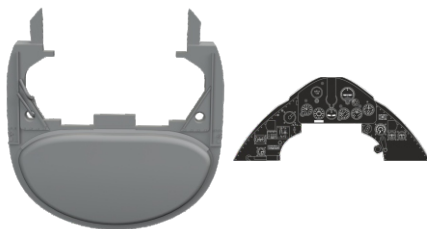

Löök

POZOR! OBSAHUJE DROBNÉ A OSTRÉ DÍLY
VÝROBEK NENÍ HRAČKOU
CONTAINS SMALL AND SHARP PARTS
COLLECTORS' ITEM · NOT A TOY

This product contains resin and metal detail parts for upgrading scale plastic models. When selecting this set make sure that it is for the kit mentioned on the label as these sets are made specifically for that kit. **WARNING!** This set contains small and sharp parts. Work carefully in a ventilated, well-lit room. Safety glasses are recommended. This product is not a toy.

Tento výrobek obsahuje resinové a leptané kovové díly pro úpravu a vylepšení plastického modelu. Při výběru sady kovových detailů zkontrolujte, zda je určena pro model, který chcete upravit. Model, pro který je sada určena, je uveden na titulním štítku.
POZOR! Sada obsahuje malé a ostré díly. Pracujte ve větrané a dobře osvětlené místnosti. Doporučujeme použití ochranných brýlí. Výrobek není hračkou.

R30

R31

Item #		Scale Recommended
644172	F4F-3 late	1/48
		Eduard

eduard

H325
C325
GRAY

10% H 12
C 33
FLAT BLACK

90% H 58
C351
INTERIOR GREEN

R30
L12, L13, N16

- BEND
OHNOUT
- SYMMETRICAL ASSEMBLY
SYMETRICKÁ MONTÁŽ
- GLUE
PRILEPIT
- REVERSE SIDE
OTOČIT