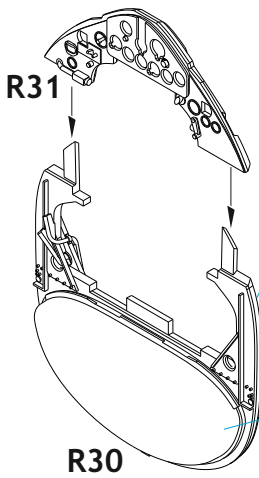

Tento výrobek obsahuje resinové a leptané kovové díly pro úpravu a vylepšení plastického modelu. Při výběru sady kovových detailů zkontrolujte, zda je určena pro model, který chcete upravit. Model, pro který je sada určena, je uveden na titulním štítku.
POZOR! Sada obsahuje malé a ostré díly. Pracujte ve větrané a dobře osvětlené místnosti. Doporučujeme použití ochranných brýlí. Výrobek není hračkou.

R30

R31

Item #		Scale Recommended
644172	F4F-3 late	1/48
		Eduard

eduard

H325
C325
GRAY

10% H 12
C 33
FLAT BLACK

90% H 58
C351
INTERIOR GREEN

R30
L12, L13, N16

- BEND
OHNOUT
- SYMMETRICAL ASSEMBLY
SYMETRICKÁ MONTÁŽ
- GLUE
PRILEPIT
- REVERSE SIDE
OTOČIT