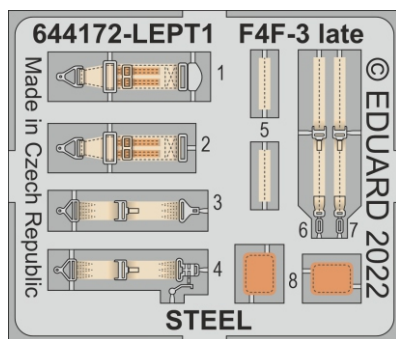

Löök

POZOR! OBSAHUJE DROBNÉ A OSTRÉ DÍLY
VÝROBEK NENÍ HRAČKOU
CONTAINS SMALL AND SHARP PARTS
COLLECTORS' ITEM · NOT A TOY

This product contains resin and metal detail parts for upgrading scale plastic models. When selecting this set make sure that it is for the kit mentioned on the label as these sets are made specifically for that kit. **WARNING!** This set contains small and sharp parts. Work carefully in a ventilated, well-lit room. Safety glasses are recommended. This product is not a toy.

Tento výrobek obsahuje resinové a leptané kovové díly pro úpravu a vylepšení plastického modelu. Při výběru sady kovových detailů zkontrolujte, zda je určena pro model, který chcete upravit. Model, pro který je sada určena, je uveden na titulním štítku.
POZOR! Sada obsahuje malé a ostré díly. Pracujte ve větrané a dobře osvětlené místnosti. Doporučujeme použití ochranných brýlí. Výrobek není hračkou.

R30

R31

Item #		Scale Recommended
644172	F4F-3 late	1/48
		Eduard

eduard

H325
C325
GRAY

10% H 12
C 33
FLAT BLACK

90% H 58
C351
INTERIOR GREEN

R30
L12, L13, N16

- BEND
OHNOUT
- SYMMETRICAL ASSEMBLY
SYMETRICKÁ MONTÁŽ
- GLUE
PRILEPIT
- REVERSE SIDE
OTOČIT