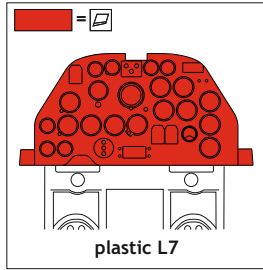

Löök

POZOR! OBSAHUJE DROBNÉ A OSTRÉ DÍLY
VÝROBEK NENÍ HRAČKOU
CONTAINS SMALL AND SHARP PARTS
COLLECTORS' ITEM · NOT A TOY

This product contains resin and metal detail parts for upgrading scale plastic models. When selecting this set make sure that it is for the kit mentioned on the label as these sets are made specifically for that kit. **WARNING!** This set contains small and sharp parts. Work carefully in a ventilated, well-lit room. Safety glasses are recommended. This product is not a toy.

Tento výrobek obsahuje resinové a leptané kovové díly pro úpravu a vylepšení plastického modelu. Při výběru sady kovových detailů zkontrolujte, zda je určena pro model, který chcete upravit. Model, pro který je sada určena, je uveden na titulním štítku.
POZOR! Sada obsahuje malé a ostré díly. Pracujte ve větrané a dobře osvětlené místnosti. Doporučujeme použití ochranných brýlí. Výrobek není hračkou.

R1

Item #		Scale Recommended
644178	P-38J	1/48
		Tamiya

eduard

-
- | | | |
|--|---|---|
| <input checked="" type="checkbox"/> BEND
OHNOUT | <input checked="" type="checkbox"/> SYMMETRICAL ASSEMBLY
SYMETRICKÁ MONTÁŽ | <input checked="" type="checkbox"/> REMOVE
ODSTRANIT |
| <input checked="" type="checkbox"/> GLUE
PŘILEPIT | <input checked="" type="checkbox"/> REVERSE SIDE
OTOČIT | |