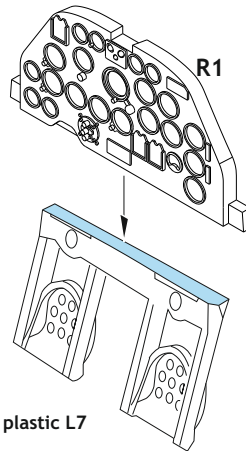

Löök

POZOR! OBSAHUJE DROBNÉ A OSTRÉ DÍLY
VÝROBEK NENÍ HRAČKOU
CONTAINS SMALL AND SHARP PARTS
COLLECTORS' ITEM · NOT A TOY

This product contains resin and metal detail parts for upgrading scale plastic models. When selecting this set make sure that it is for the kit mentioned on the label as these sets are made specifically for that kit. **WARNING!** This set contains small and sharp parts. Work carefully in a ventilated, well-lit room. Safety glasses are recommended. This product is not a toy.

Tento výrobek obsahuje resinové a leptané kovové díly pro úpravu a vylepšení plastického modelu. Při výběru sady kovových detailů zkontrolujte, zda je určena pro model, který chcete upravit. Model, pro který je sada určena, je uveden na titulním štítku.
POZOR! Sada obsahuje malé a ostré díly. Pracujte ve větrané a dobře osvětlené místnosti. Doporučujeme použití ochranných brýlí. Výrobek není hračkou.

R1

Item #		Scale Recommended
644178	P-38J	1/48
		Tamiya

eduard

-
- | | | |
|--|---|---|
| <input checked="" type="checkbox"/> BEND
OHNOUT | <input checked="" type="checkbox"/> SYMMETRICAL ASSEMBLY
SYMETRICKÁ MONTÁŽ | <input checked="" type="checkbox"/> REMOVE
ODSTRANIT |
| <input checked="" type="checkbox"/> GLUE
PŘILEPIT | <input checked="" type="checkbox"/> REVERSE SIDE
OTOČIT | |