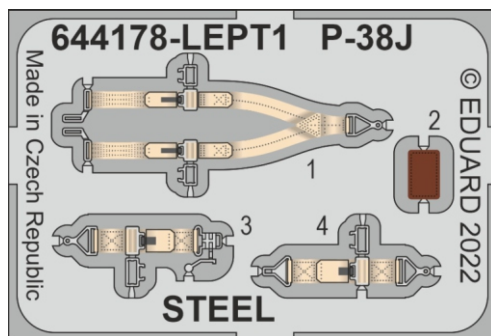

Löök

POZOR! OBSAHUJE DROBNÉ A OSTRÉ DÍLY
VÝROBEK NENÍ HRAČKOU
CONTAINS SMALL AND SHARP PARTS
COLLECTORS' ITEM · NOT A TOY

This product contains resin and metal detail parts for upgrading scale plastic models. When selecting this set make sure that it is for the kit mentioned on the label as these sets are made specifically for that kit. **WARNING!** This set contains small and sharp parts. Work carefully in a ventilated, well-lit room. Safety glasses are recommended. This product is not a toy.

Tento výrobek obsahuje resinové a leptané kovové díly pro úpravu a vylepšení plastického modelu. Při výběru sady kovových detailů zkontrolujte, zda je určena pro model, který chcete upravit. Model, pro který je sada určena, je uveden na titulním štítku.
POZOR! Sada obsahuje malé a ostré díly. Pracujte ve větrané a dobře osvětlené místnosti. Doporučujeme použití ochranných brýlí. Výrobek není hračkou.

R1

Item #		Scale Recommended
644178	P-38J	1/48
		Tamiya

eduard

-
- | | | |
|--|---|---|
| <input checked="" type="checkbox"/> BEND
OHNOUT | <input checked="" type="checkbox"/> SYMMETRICAL ASSEMBLY
SYMETRICKÁ MONTÁŽ | <input checked="" type="checkbox"/> REMOVE
ODSTRANIT |
| <input checked="" type="checkbox"/> GLUE
PŘILEPIT | <input checked="" type="checkbox"/> REVERSE SIDE
OTOČIT | |