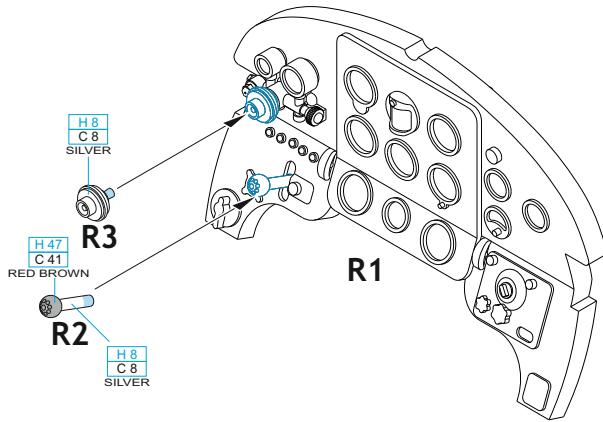

Loök

POZOR! OBSAHUJE DROBNÉ A OSTRÉ DÍLY
VÝROBEK NENÍ HRAČKOU
CONTAINS SMALL AND SHARP PARTS
COLLECTORS' ITEM · NOT A TOY

This product contains resin and metal detail parts for upgrading scale plastic models. When selecting this set make sure that it is for the kit mentioned on the label as these sets are made specifically for that kit. **WARNING!** This set contains small and sharp parts. Work carefully in a ventilated, well-lit room. Safety glasses are recommended. This product is not a toy.

Tento výrobek obsahuje resinové a leptané kovové díly pro úpravu a vylepšení plastického modelu. Při výběru sady kovových detailů zkontrolujte, zda je určena pro model, který chcete upravit. Model, pro který je sada určena, je uveden na titulním štítku.
POZOR! Sada obsahuje malé a ostré díly. Pracujte ve větrané a dobře osvětlené místnosti. Doporučujeme použití ochranných brýlí. Výrobek není hračkou.

Item #		Scale Recommended
644181	Yak-9D	1/48
		Zvezda

eduard

- BEND
OHNOUT
- SYMMETRICAL ASSEMBLY
SYMETRICKÁ MONTÁŽ
- GLUE
PŘILEPIT
- REVERSE SIDE
OTOČIT