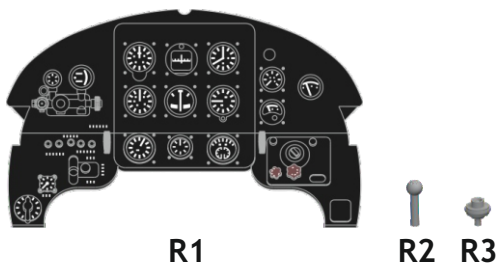

Loök

POZOR! OBSAHUJE DROBNÉ A OSTRÉ DÍLY
VÝROBEK NENÍ HRAČKOU
CONTAINS SMALL AND SHARP PARTS
COLLECTORS' ITEM · NOT A TOY

This product contains resin and metal detail parts for upgrading scale plastic models. When selecting this set make sure that it is for the kit mentioned on the label as these sets are made specifically for that kit. **WARNING!** This set contains small and sharp parts. Work carefully in a ventilated, well-lit room. Safety glasses are recommended. This product is not a toy.

Tento výrobek obsahuje resinové a leptané kovové díly pro úpravu a vylepšení plastického modelu. Při výběru sady kovových detailů zkontrolujte, zda je určena pro model, který chcete upravit. Model, pro který je sada určena, je uveden na titulním štítku.
POZOR! Sada obsahuje malé a ostré díly. Pracujte ve větrané a dobře osvětlené místnosti. Doporučujeme použití ochranných brýlí. Výrobek není hračkou.

Item #		Scale Recommended
644181	Yak-9D	1/48
		Zvezda

eduard

- BEND
OHNOUT
- SYMMETRICAL ASSEMBLY
SYMETRICKÁ MONTÁŽ
- GLUE
PŘILEPIT
- REVERSE SIDE
OTOČIT