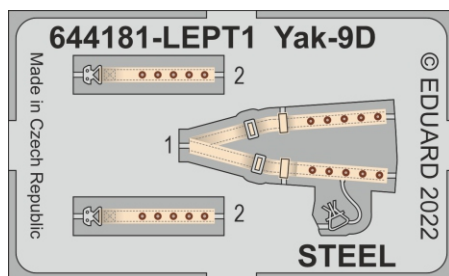

Loök

POZOR! OBSAHUJE DROBNÉ A OSTRÉ DÍLY
VÝROBEK NENÍ HRAČKOU
CONTAINS SMALL AND SHARP PARTS
COLLECTORS' ITEM · NOT A TOY

This product contains resin and metal detail parts for upgrading scale plastic models. When selecting this set make sure that it is for the kit mentioned on the label as these sets are made specifically for that kit. **WARNING!** This set contains small and sharp parts. Work carefully in a ventilated, well-lit room. Safety glasses are recommended. This product is not a toy.

Tento výrobek obsahuje resinové a leptané kovové díly pro úpravu a vylepšení plastického modelu. Při výběru sady kovových detailů zkontrolujte, zda je určena pro model, který chcete upravit. Model, pro který je sada určena, je uveden na titulním štítku.
POZOR! Sada obsahuje malé a ostré díly. Pracujte ve větrané a dobře osvětlené místnosti. Doporučujeme použití ochranných brýlí. Výrobek není hračkou.

Item #		Scale Recommended
644181	Yak-9D	1/48
		Zvezda

eduard

- BEND
OHNOUT
- SYMMETRICAL ASSEMBLY
SYMETRICKÁ MONTÁŽ
- GLUE
PŘILEPIT
- REVERSE SIDE
OTOČIT