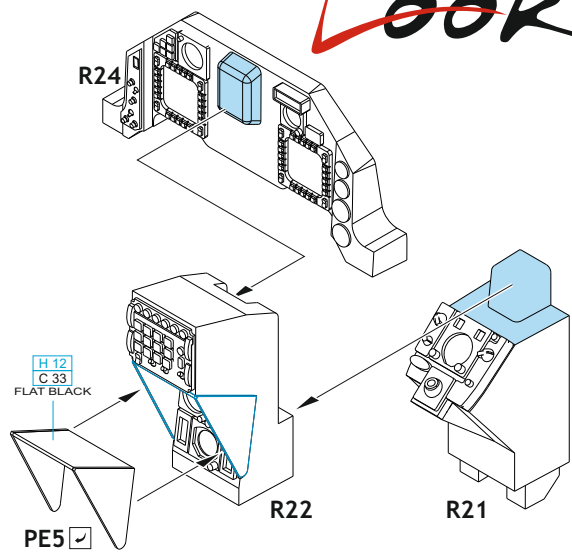

POZOR! Sada obsahuje malé a ostré díly. Pracujte ve větrané a dobře osvětlené místnosti. Doporučujeme použití ochranných brýlí. Výrobek není hračkou.

R21

R22

R24

Item #		Scale Recommended
644212	F-16C Block 42 till 2005	1/48
		Kinetic

eduard

- BEND
OHNOUT
- GLUE
PRILEPIT
- SYMMETRICAL ASSEMBLY
SYMETRICKÁ MONTÁŽ
- REVERSE SIDE
OTOČIT