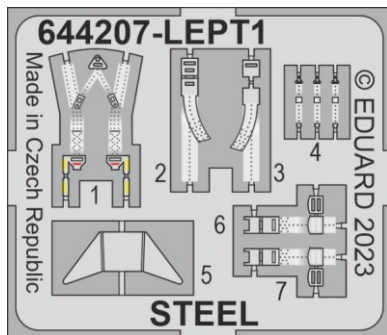

POZOR! Sada obsahuje malé a ostré díly. Pracujte ve větrané a dobře osvětlené místnosti. Doporučujeme použití ochranných brýlí. Výrobek není hračkou.

R21

R22

R24

Item #		Scale Recommended
644212	F-16C Block 42 till 2005	1/48
		Kinetic

eduard

- BEND
OHNOUT
- GLUE
PRILEPIT
- SYMMETRICAL ASSEMBLY
SYMETRICKÁ MONTÁŽ
- REVERSE SIDE
OTOČIT