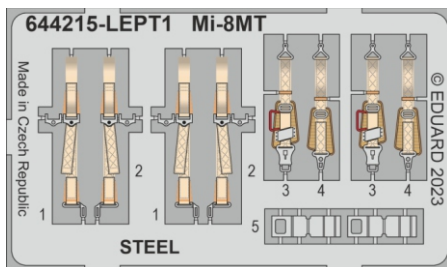

Tento výrobek obsahuje resinové a leptané kovové díly pro úpravu a vylepšení plastického modelu. Při výběru sady kovových detailů zkontrolujte, zda je určena pro model, který chcete upravit. Model, pro který je sada určena, je uveden na titulním štítku.
POZOR! Sada obsahuje malé a ostré díly. Pracujte ve větrané a dobře osvětlené místnosti. Doporučujeme použití ochranných brýlí. Výrobek není hračkou.

R7

R8

R9

R10

R11

Item #		Scale Recommended
644215	Mi-8MT	1/48
		Zvezda

R7 - R12 F 40

R9 F 12

R8 - R13 - PE5 F 41

R10 - R11 E 25

- BEND
OHNOUT
- SYMMETRICAL ASSEMBLY
SYMETRICKÁ MONTÁŽ
- REPLACE
NAHRADIT
- GLUE
PŘILEPIT
- REVERSE SIDE
OTOČIT