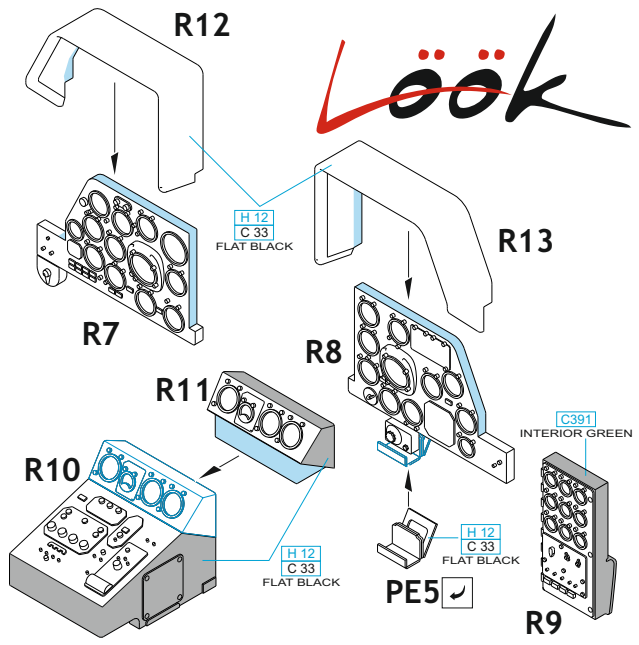

Tento výrobek obsahuje resinové a leptané kovové díly pro úpravu a vylepšení plastického modelu. Při výběru sady kovových detailů zkontrolujte, zda je určena pro model, který chcete upravit. Model, pro který je sada určena, je uveden na titulním štítku.
POZOR! Sada obsahuje malé a ostré díly. Pracujte ve větrané a dobře osvětlené místnosti. Doporučujeme použití ochranných brýlí. Výrobek není hračkou.

R7

R8

R9

R10

R11

Item #		Scale Recommended
644215	Mi-8MT	1/48
		Zvezda

R7 - R12 F 40

R9 F 12

R8 - R13 - PE5 F 41

R10 - R11 E 25

- BEND
OHNOUT
- SYMMETRICAL ASSEMBLY
SYMETRICKÁ MONTÁŽ
- REPLACE
NAHRADIT
- GLUE
PŘILEPIT
- REVERSE SIDE
OTOČIT