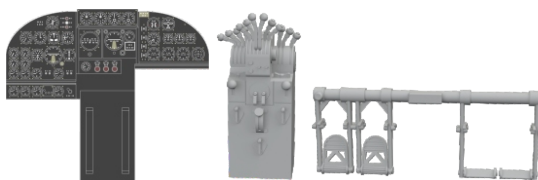

# Löök

**POZOR! OBSAHUJE DROBNÉ A OSTRÉ DÍLY**  
**VÝROBEK NENÍ HRAČKOU**  
CONTAINS SMALL AND SHARP PARTS  
**COLLECTORS' ITEM · NOT A TOY**

This product contains resin and metal detail parts for upgrading scale plastic models. When selecting this set make sure that it is for the kit mentioned on the label as these sets are made specifically for that kit. **WARNING!** This set contains small and sharp parts. Work carefully in a ventilated, well-lit room. Safety glasses are recommended. This product is not a toy.

Tento výrobek obsahuje resinové a leptané kovové díly pro úpravu a vylepšení plastického modelu. Při výběru sady kovových detailů zkontrolujte, zda je určena pro model, který chcete upravit. Model, pro který je sada určena, je uveden na titulním štítku.  
**POZOR!** Sada obsahuje malé a ostré díly. Pracujte ve větrané a dobře osvětlené místnosti. Doporučujeme použití ochranných brýlí. Výrobek není hračkou.

# eduard

- BEND  
OHNOUT
- SYMMETRICAL ASSEMBLY  
SYMETRICKÁ MONTÁŽ
- GRIND  
OBROUSIT
- GLUE  
PŘILEPIT
- REVERSE SIDE  
OTOČIT