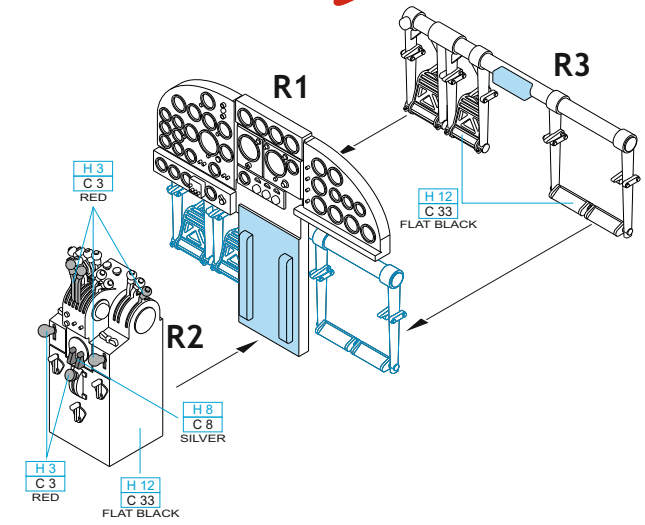

**R1**

**R2**

**R3**

Item #		Scale Recommended
<b>644216</b>	<b>PV-1</b>	<b>1/48</b>
		<b>Academy / Revell</b>

# eduard

- BEND  
OHNOUT
- SYMMETRICAL ASSEMBLY  
SYMETRICKÁ MONTÁŽ
- GRIND  
OBROUSIT
- GLUE  
PŘILEPIT
- REVERSE SIDE  
OTOČIT