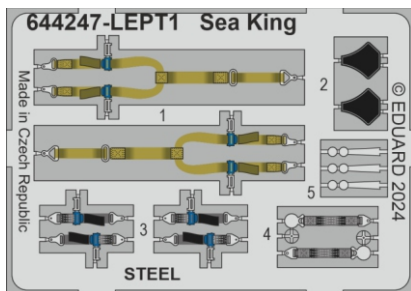

Tento výrobek obsahuje resinové a leptané kovové díly pro úpravu a vylepšení plastického modelu. Při výběru sady kovových detailů zkontrolujte, zda je určena pro model, který chcete upravit. Model, pro který je sada určena, je uveden na titulním štítku. **POZOR!** Sada obsahuje malé a ostré díly. Pracujte ve větrané a dobře osvětlené místnosti. Doporučujeme použití ochranných brýlí. Výrobek není hračkou.

R3

R4

R5

R7

Item #		Scale Recommended
644249	Sea King HU.5	1/48
		Airfix