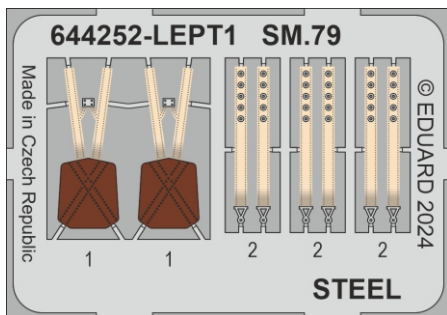

# Löök

**POZOR! OBSAHUJE DROBNÉ A OSTRÉ DÍLY**  
**VÝROBEK NENÍ HRAČKOU**  
CONTAINS SMALL AND SHARP PARTS  
**COLLECTORS' ITEM · NOT A TOY**

This product contains resin and metal detail parts for upgrading scale plastic models. When selecting this set make sure that it is for the kit mentioned on the label as these sets are made specifically for that kit. **WARNING!** This set contains small and sharp parts. Work carefully in a ventilated, well-lit room. Safety glasses are recommended. This product is not a toy.

Tento výrobek obsahuje resinové a leptané kovové díly pro úpravu a vylepšení plastického modelu. Při výběru sady kovových detailů zkontrolujte, zda je určena pro model, který chcete upravit. Model, pro který je sada určena, je uveden na titulním štítku.  
**POZOR!** Sada obsahuje malé a ostré díly. Pracujte ve větrané a dobře osvětlené místnosti. Doporučujeme použití ochranných brýlí. Výrobek není hračkou.

**R9**

Item #		Scale Recommended
644252	<b>SM.79</b>	1/48
		Eduard

**eduard**

R9

BEND  
OHNOUT

SYMMETRICAL ASSEMBLY  
SYMETRICKÁ MONTÁŽ

GLUE  
PRILEPIT

REVERSE SIDE  
OTOČIT