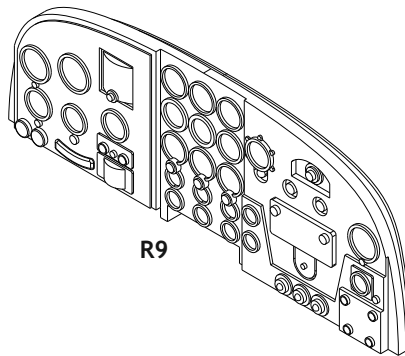

Tento výrobek obsahuje resinové a leptané kovové díly pro úpravu a vylepšení plastického modelu. Při výběru sady kovových detailů zkontrolujte, zda je určena pro model, který chcete upravit. Model, pro který je sada určena, je uveden na titulním štítku.  
**POZOR!** Sada obsahuje malé a ostré díly. Pracujte ve větrané a dobře osvětlené místnosti. Doporučujeme použití ochranných brýlí. Výrobek není hračkou.

**R9**

Item #		Scale Recommended
644252	<b>SM.79</b>	1/48
		Eduard

**eduard**

R9

BEND  
OHNOUT

SYMMETRICAL ASSEMBLY  
SYMETRICKÁ MONTÁŽ

GLUE  
PRILEPIT

REVERSE SIDE  
OTOČIT