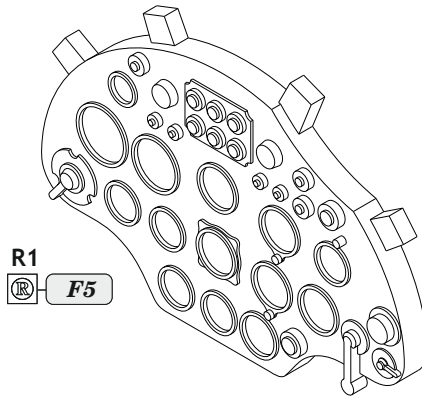

Löök

POZOR! OBSAHUJE DROBNÉ A OSTRÉ DÍLY
VÝROBEK NENÍ HRAČKOU
CONTAINS SMALL AND SHARP PARTS
COLLECTORS' ITEM · NOT A TOY

This product contains resin and metal detail parts for upgrading scale plastic models. When selecting this set make sure that it is for the kit mentioned on the label as these sets are made specifically for that kit. **WARNING!** This set contains small and sharp parts. Work carefully in a ventilated, well-lit room. Safety glasses are recommended. This product is not a toy.

Tento výrobek obsahuje resinové a leptané kovové díly pro úpravu a vylepšení plastického modelu. Při výběru sady kovových detailů zkontrolujte, zda je určena pro model, který chcete upravit. Model, pro který je sada určena, je uveden na titulním štítku.
POZOR! Sada obsahuje malé a ostré díly. Pracujte ve větrané a dobře osvětlené místnosti. Doporučujeme použití ochranných brýlí. Výrobek není hračkou.

R1

Item #		Scale Recommended
644254	I-16 Type 10	1/48
		Eduard

eduard

- BEND
OHNOUT
- SYMMETRICAL ASSEMBLY
SYMETRICKÁ MONTÁŽ
- GLUE
PŘILEPIT
- REVERSE SIDE
OTOČIT