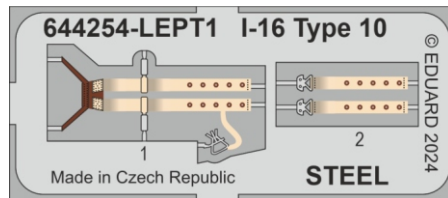

Löök

POZOR! OBSAHUJE DROBNÉ A OSTRÉ DÍLY
VÝROBEK NENÍ HRAČKOU
CONTAINS SMALL AND SHARP PARTS
COLLECTORS' ITEM · NOT A TOY

This product contains resin and metal detail parts for upgrading scale plastic models. When selecting this set make sure that it is for the kit mentioned on the label as these sets are made specifically for that kit. **WARNING!** This set contains small and sharp parts. Work carefully in a ventilated, well-lit room. Safety glasses are recommended. This product is not a toy.

Tento výrobek obsahuje resinové a leptané kovové díly pro úpravu a vylepšení plastického modelu. Při výběru sady kovových detailů zkontrolujte, zda je určena pro model, který chcete upravit. Model, pro který je sada určena, je uveden na titulním štítku.
POZOR! Sada obsahuje malé a ostré díly. Pracujte ve větrané a dobře osvětlené místnosti. Doporučujeme použití ochranných brýlí. Výrobek není hračkou.

R1

Item #		Scale Recommended
644254	I-16 Type 10	1/48
		Eduard

eduard

- BEND
OHNOUT
- SYMMETRICAL ASSEMBLY
SYMETRICKÁ MONTÁŽ
- GLUE
PŘILEPIT
- REVERSE SIDE
OTOČIT