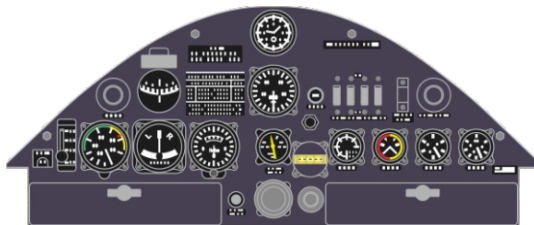

Loök

POZOR! OBSAHUJE DROBNÉ A OSTRÉ DÍLY  
**VÝROBEK NENÍ HRAČKOU**  
 CONTAINS SMALL AND SHARP PARTS  
**COLLECTORS' ITEM · NOT A TOY**

This product contains resin and metal detail parts for upgrading scale plastic models. When selecting this set make sure that it is for the kit mentioned on the label as these sets are made specifically for that kit. **WARNING!** This set contains small and sharp parts. Work carefully in a ventilated, well-lit room. Safety glasses are recommended. This product is not a toy.

Tento výrobek obsahuje resinové a leptané kovové díly pro úpravu a vylepšení plastického modelu. Při výběru sady kovových detailů zkontrolujte, zda je určena pro model, který chcete upravit. Model, pro který je sada určena, je uveden na titulním štítku. **POZOR!** Sada obsahuje malé a ostré díly. Pracujte ve větrané a dobře osvětlené místnosti. Doporučujeme použití ochranných brýlí. Výrobek není hračkou.

R1

Item #		Scale Recommended
644266	Bf 108	1/48
		Eduard

eduard

R1

A6

- BEND  
OHNOUT
- SYMMETRICAL ASSEMBLY  
SYMETRICKÁ MONTÁŽ
- GLUE  
PŘILEPIT
- REVERSE SIDE  
OTOČIT