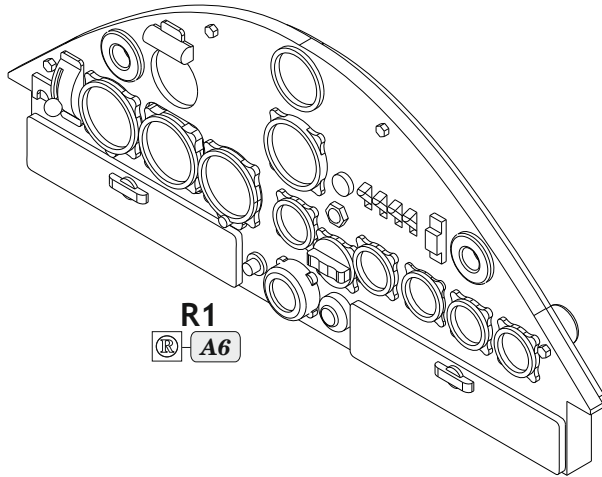

Tento výrobek obsahuje resinové a leptané kovové díly pro úpravu a vylepšení plastického modelu. Při výběru sady kovových detailů zkontrolujte, zda je určena pro model, který chcete upravit. Model, pro který je sada určena, je uveden na titulním štítku. **POZOR!** Sada obsahuje malé a ostré díly. Pracujte ve větrané a dobře osvětlené místnosti. Doporučujeme použití ochranných brýlí. Výrobek není hračkou.

R1

Item #		Scale Recommended
644266	Bf 108	1/48
		Eduard

eduard

R1

A6

- BEND  
OHNOUT
- SYMMETRICAL ASSEMBLY  
SYMETRICKÁ MONTÁŽ
- GLUE  
PŘILEPIT
- REVERSE SIDE  
OTOČIT