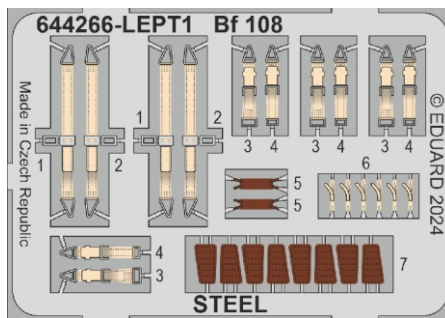

Loök

POZOR! OBSAHUJE DROBNÉ A OSTRÉ DÍLY  
**VÝROBEK NENÍ HRAČKOU**  
 CONTAINS SMALL AND SHARP PARTS  
**COLLECTORS' ITEM · NOT A TOY**

This product contains resin and metal detail parts for upgrading scale plastic models. When selecting this set make sure that it is for the kit mentioned on the label as these sets are made specifically for that kit. **WARNING!** This set contains small and sharp parts. Work carefully in a ventilated, well-lit room. Safety glasses are recommended. This product is not a toy.

Tento výrobek obsahuje resinové a leptané kovové díly pro úpravu a vylepšení plastického modelu. Při výběru sady kovových detailů zkontrolujte, zda je určena pro model, který chcete upravit. Model, pro který je sada určena, je uveden na titulním štítku. **POZOR!** Sada obsahuje malé a ostré díly. Pracujte ve větrané a dobře osvětlené místnosti. Doporučujeme použití ochranných brýlí. Výrobek není hračkou.

R1

Item #		Scale Recommended
644266	Bf 108	1/48
		Eduard

eduard

R1

A6

- BEND  
OHNOUT
- SYMMETRICAL ASSEMBLY  
SYMETRICKÁ MONTÁŽ
- GLUE  
PŘILEPIT
- REVERSE SIDE  
OTOČIT